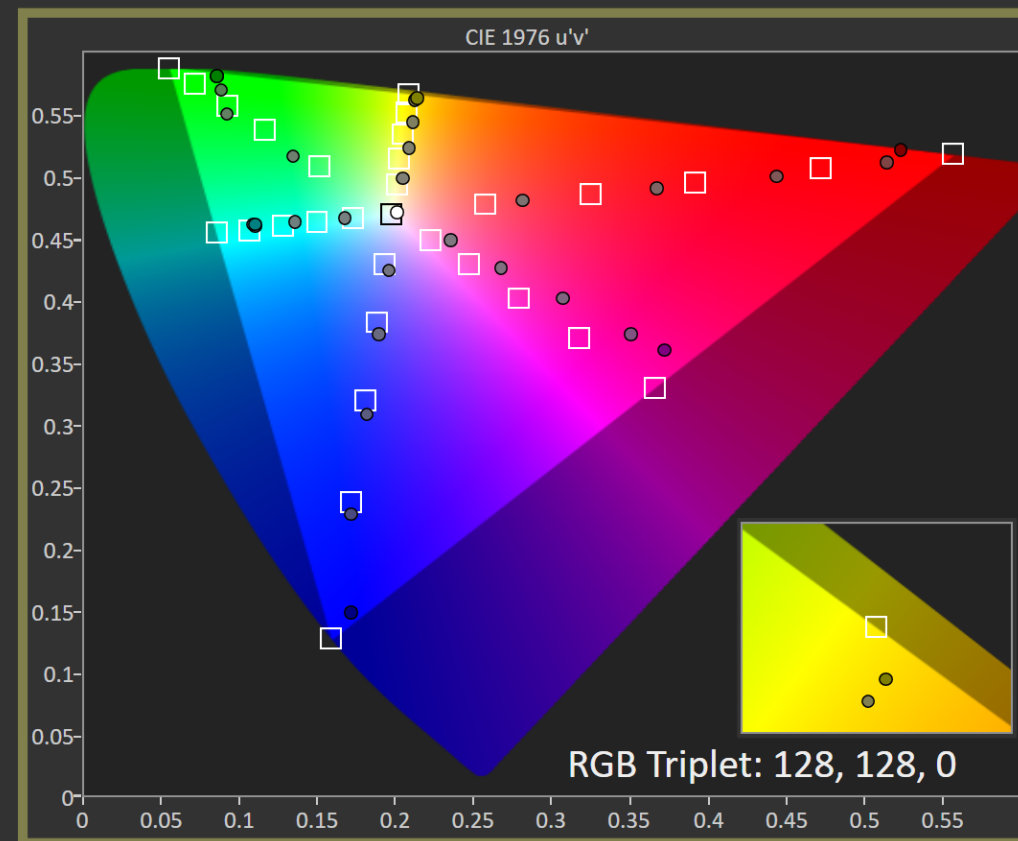

ColorChecker: True Black 400

Dell AW3225QF – 10% APL

Portrait Display Calman Ultimate | Target: Avg. DeltaE < 2.5 | Max. DeltaE < 4.5

ColorChecker® Analysis

	White	Gray 80	Gray 65	Gray 50	Gray 35	Dark Skin	Light Skin	Blue Sky	Foliage	Blue Flower	Bluish Green	Orange	Purplish Blue	Moderate Red	Purple	Yellow Green	Orange Yellow	Blue	Green	Red	Yellow
x: CIE31	0.3187	0.3184	0.3184	0.3183	0.3184	0.4348	0.4041	0.2427	0.3447	0.2665	0.2452	0.5588	0.2103	0.5013	0.3008	0.3874	0.5185	0.1878	0.2932	0.5889	0.4393
y: CIE31	0.3308	0.3294	0.3296	0.3300	0.3295	0.3588	0.3568	0.2574	0.4440	0.2438	0.3675	0.4056	0.1762	0.3050	0.2136	0.5331	0.4458	0.1321	0.5347	0.3097	0.4393
Y	443.3421	76.0976	61.6035	45.5411	31.8610	8.7861	32.5051	16.5528	11.4127	20.6710	38.1696	27.3006	10.2150	17.5124	5.9919	39.7789	42.0445	5.6517	20.3204	11.4203	56.4240
Target x:CIE31	0.3127	0.3127	0.3127	0.3127	0.3127	0.4095	0.3796	0.2494	0.3405	0.2662	0.2621	0.5106	0.2136	0.4597	0.2901	0.3764	0.4745	0.1885	0.3085	0.5466	0.4393
Target y:CIE31	0.3290	0.3290	0.3290	0.3290	0.3290	0.3620	0.3560	0.2628	0.4317	0.2503	0.3581	0.4129	0.1837	0.3114	0.2171	0.5012	0.4449	0.1355	0.4962	0.3189	0.4393
Target Y	443.3421	80.3390	65.7795	49.4422	35.3489	9.6506	35.3720	18.8340	13.1360	23.3018	43.1697	28.7456	11.5196	18.5140	6.4950	44.1559	44.1961	6.0883	23.5867	11.4907	59.0433
dE ICtCp_240	1.2737	1.7309	1.8961	2.1407	2.5109	4.3164	4.6986	2.8699	2.9670	2.6222	4.5376	9.6358	2.3195	8.8749	3.1167	5.6156	8.9089	1.2688	5.1216	9.4174	8.8749

Saturation: True Black 400

Dell AW3225QF – 10% APL

Portrait Display Calman Ultimate | Target: Avg. DeltaE < 2.0 | Max. DeltaE < 4.5

BT.2020 Saturation Sweeps

dE Formula: 2000

Current Reading

x: 0.4484
y: 0.5251
fL: 24.998
cd/m²: 85.65