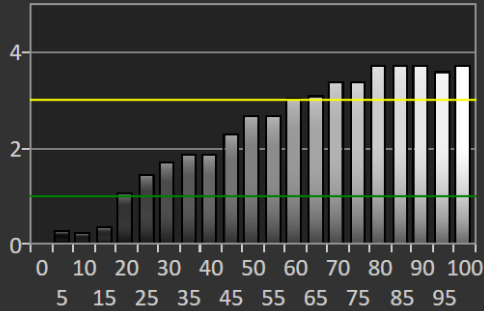

Gray Scale: True Black 400

Dell AW3225QF – 2% APL

Portrait Display Calman Ultimate | Target: Avg. DeltaE < 2.0

Grayscale Tracking

dE Formula: 2000

DeltaE 2000

DeltaE 2000

Current Reading:

x: 0.3191

y: 0.331

fL: 130.44

cd/m²: 446.92

	0	5	10	15	20	25	30	35	40	45	50	
Y	0.002	0.113	0.434	1.023	2.272	4.761	8.638	16.542	29.985	52.355	90.170	1
x: CIE31	0.363	0.275	0.309	0.315	0.319	0.320	0.320	0.320	0.320	0.319	0.319	0
y: CIE31	0.302	0.265	0.314	0.323	0.324	0.328	0.327	0.330	0.331	0.330	0.330	0
Target Y	0.000	0.063	0.342	0.982	2.429	5.226	9.791	18.223	32.448	55.925	94.075	1
Target x:CIE31	0.313	0.313	0.313	0.313	0.313	0.313	0.313	0.313	0.313	0.313	0.313	0
Target y:CIE31	0.329	0.329	0.329	0.329	0.329	0.329	0.329	0.329	0.329	0.329	0.329	0