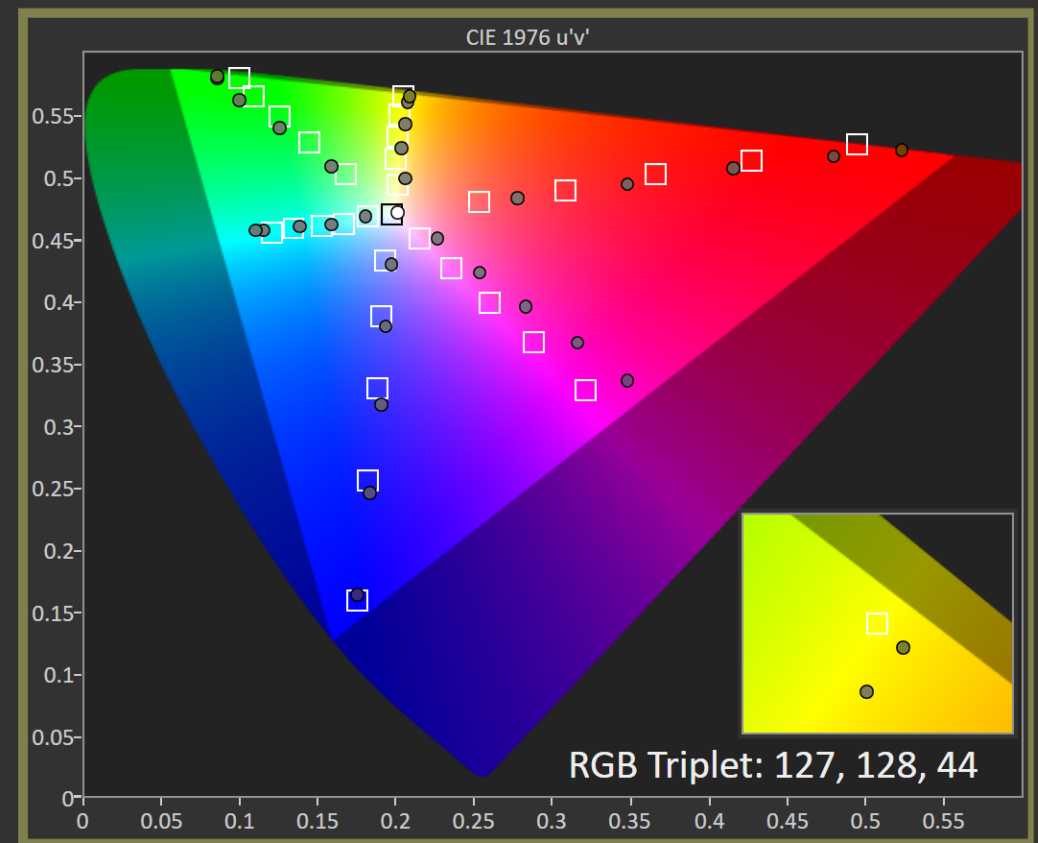

ColorMatch HDR

*The ColorMatch HDR patch set is derived from actual HDR video content.

dE Formula: 2000

	White	Color 1	Color 2	Color 3	Color 4	Color 5	Color 6	Color 7	Color 8	Color 9	Color 10	Color 11	Color 12	Color 13	Color 14	Color 15	Color 16	Color 17	Color 18	Color 19	Color 20	Color 21
x: CIE31	0.3185	0.3893	0.4418	0.3892	0.3200	0.2100	0.5340	0.4893	0.2463	0.3444	0.2823	0.3995	0.5221	0.3485	0.6305	0.6045	0.4134	0.5178	0.4270	0.4298	0.3672	0.352
y: CIE31	0.3308	0.3771	0.4034	0.5068	0.5670	0.3257	0.3371	0.3462	0.2032	0.2766	0.1528	0.4978	0.3484	0.3624	0.3171	0.3476	0.4246	0.3258	0.4553	0.4422	0.3753	0.528
Y	439.0814	233.6715	198.0535	166.6600	14.4439	27.8687	135.9994	19.2945	45.9468	130.6335	17.8066	257.4597	145.5279	23.3407	54.1728	53.0956	186.9485	9.9761	248.0640	157.9019	200.4650	6.483
Target x:CIE31	0.3127	0.3963	0.4683	0.3646	0.3302	0.2314	0.5394	0.4533	0.2465	0.3398	0.2708	0.4035	0.5301	0.3383	0.5861	0.5548	0.4296	0.4842	0.4021	0.4252	0.3902	0.352
Target y:CIE31	0.3290	0.4032	0.3853	0.4953	0.5268	0.3238	0.3323	0.3526	0.2114	0.2720	0.1576	0.4705	0.3392	0.3594	0.3261	0.3579	0.4109	0.3329	0.4682	0.4217	0.3860	0.511
Target Y	439.0814	364.2953	268.6339	200.4066	16.5971	31.7532	188.2263	20.6497	49.6300	141.8199	18.5495	418.6236	196.9192	26.0490	54.1003	52.9620	244.6872	10.4355	418.8465	176.4796	276.1415	6.884
dE_ICtCp_240	1.2122	12.0250	10.9489	6.6871	4.7481	5.1472	8.6315	7.0431	2.1263	2.2291	5.1327	13.3169	8.7027	2.8163	12.1369	12.3176	8.2422	6.5353	14.1898	4.6533	9.2393	1.878

Saturation: True Black 400

Dell AW3225QF – 10% APL

Portrait Display Calman Ultimate | Target: Avg. DeltaE < 2.0 | Max. DeltaE < 4.5

P3 Saturation Sweeps inside BT.2020

dE Formula: 2000

Current Reading

x: 0.4423
y: 0.5307
fL: 24.612
cd/m²: 84.326