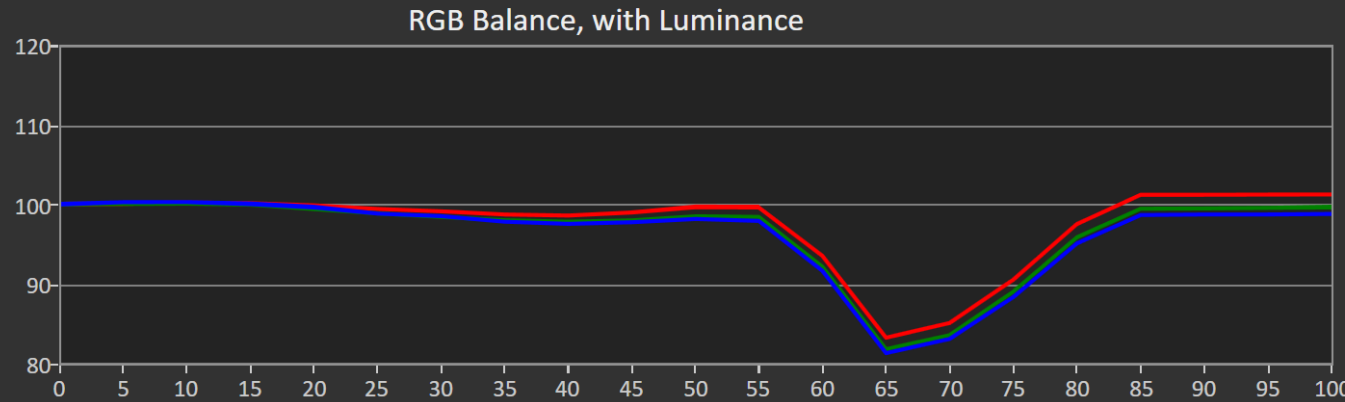

x: 0.3191

y: 0.331

fL: 130.44

cd/m²: 446.92

	0	5	10	15	20	25	30	35	40	45	50	
Y	0.002	0.113	0.434	1.023	2.272	4.761	8.638	16.542	29.985	52.355	90.170	1
x: CIE31	0.363	0.275	0.309	0.315	0.319	0.320	0.320	0.320	0.320	0.319	0.319	0
y: CIE31	0.302	0.265	0.314	0.323	0.324	0.328	0.327	0.330	0.331	0.330	0.330	0
Target Y	0.000	0.063	0.342	0.982	2.429	5.226	9.791	18.223	32.448	55.925	94.075	1
Target x:CIE31	0.313	0.313	0.313	0.313	0.313	0.313	0.313	0.313	0.313	0.313	0.313	0
Target y:CIE31	0.329	0.329	0.329	0.329	0.329	0.329	0.329	0.329	0.329	0.329	0.329	0

RGB Balance, without Luminance

RGB Balance, with Luminance

EOTF

Luminance

Gray Scale: True Black 400

Dell AW3225QF – 10% APL

Portrait Display Calman Ultimate | Target: Avg. DeltaE < 2.0

Grayscale Tracking

dE Formula: 2000

Current Reading:

x: 0.319

y: 0.3311

fL: 129.753

cd/m²: 444.567

	0	5	10	15	20	25	30	35	40	45	50
Y	0.002	0.104	0.409	0.989	2.204	4.676	8.615	15.887	28.670	51.068	89.292
x: CIE31	0.396	0.276	0.309	0.316	0.319	0.321	0.320	0.321	0.320	0.320	0.320
y: CIE31	0.340	0.266	0.314	0.324	0.323	0.329	0.327	0.330	0.331	0.330	0.330
Target Y	0.000	0.063	0.342	0.982	2.429	5.226	9.791	18.223	32.448	55.925	94.075
Target x:CIE31	0.313	0.313	0.313	0.313	0.313	0.313	0.313	0.313	0.313	0.313	0.313
Target y:CIE31	0.329	0.329	0.329	0.329	0.329	0.329	0.329	0.329	0.329	0.329	0.329

Peak vs. Window Size: True Black 400

Dell AW3225QF

Portrait Display Calman Ultimate

ColorMatch HDR: True Black 400

Dell AW3225QF – 10% APL

Portrait Display Calman Ultimate | Target: Avg. DeltaE < 2.5 | Max. DeltaE < 4.5