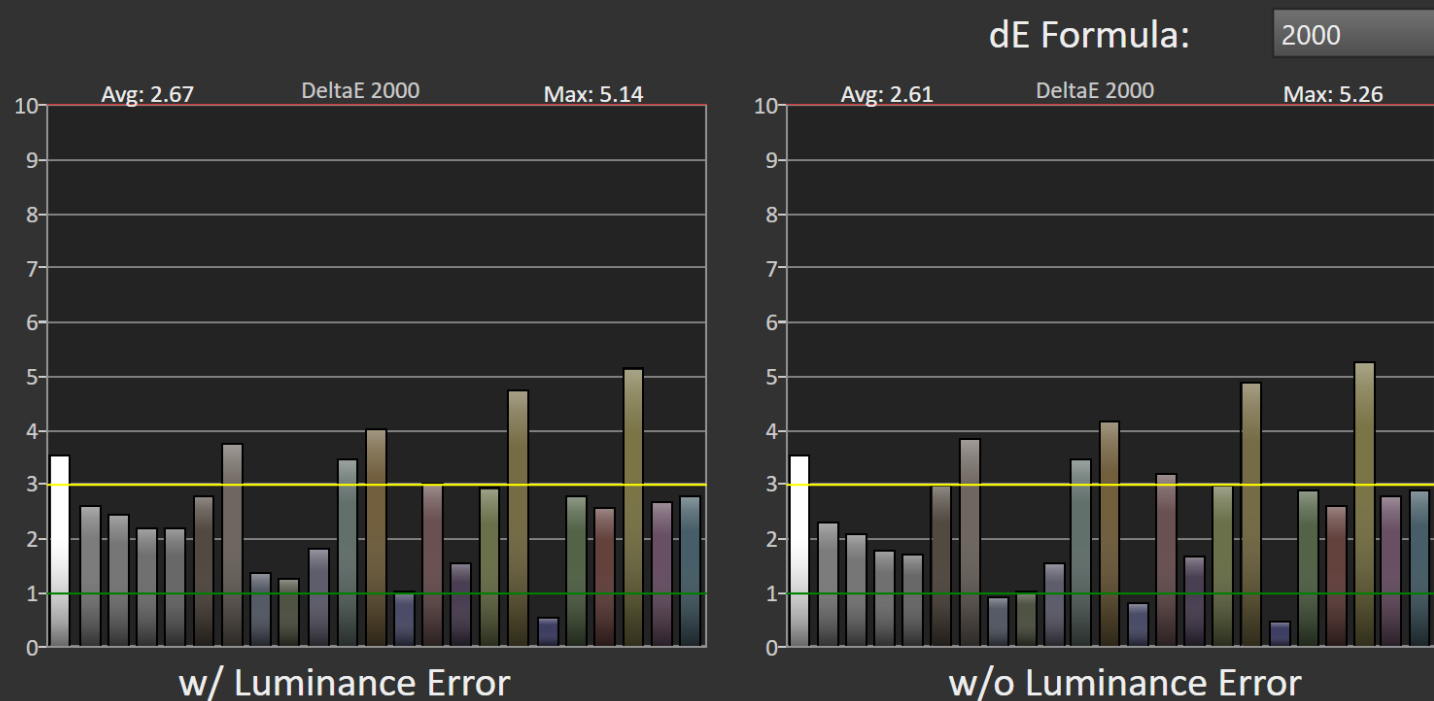

ColorChecker® Analysis

	White	Gray 80	Gray 65	Gray 50	Gray 35	Dark Skin	Light Skin	Blue Sky	Foliage	Blue Flower	Bluish Green	Orange	Purplish Blue	Moderate Red	Purple	Yellow Green	Orange Yellow	Blue	Green	Red	Yellow
x: CIE31	0.3187	0.3184	0.3184	0.3183	0.3184	0.4348	0.4041	0.2427	0.3447	0.2665	0.2452	0.5588	0.2103	0.5013	0.3008	0.3874	0.5185	0.1878	0.2932	0.5889	0.4393
y: CIE31	0.3308	0.3294	0.3296	0.3300	0.3295	0.3588	0.3568	0.2574	0.4440	0.2438	0.3675	0.4056	0.1762	0.3050	0.2136	0.5331	0.4458	0.1321	0.5347	0.3097	0.4393
Y	443.3421	76.0976	61.6035	45.5411	31.8610	8.7861	32.5051	16.5528	11.4127	20.6710	38.1696	27.3006	10.2150	17.5124	5.9919	39.7789	42.0445	5.6517	20.3204	11.4203	56.4240
Target x:CIE31	0.3127	0.3127	0.3127	0.3127	0.3127	0.4095	0.3796	0.2494	0.3405	0.2662	0.2621	0.5106	0.2136	0.4597	0.2901	0.3764	0.4745	0.1885	0.3085	0.5466	0.4393
Target y:CIE31	0.3290	0.3290	0.3290	0.3290	0.3290	0.3620	0.3560	0.2628	0.4317	0.2503	0.3581	0.4129	0.1837	0.3114	0.2171	0.5012	0.4449	0.1355	0.4962	0.3189	0.4393
Target Y	443.3421	80.3390	65.7795	49.4422	35.3489	9.6506	35.3720	18.8340	13.1360	23.3018	43.1697	28.7456	11.5196	18.5140	6.4950	44.1559	44.1961	6.0883	23.5867	11.4907	59.0433
dE ICtCp_240	1.2737	1.7309	1.8961	2.1407	2.5109	4.3164	4.6986	2.8699	2.9670	2.6222	4.5376	9.6358	2.3195	8.8749	3.1167	5.6156	8.9089	1.2688	5.1216	9.4174	8.8749