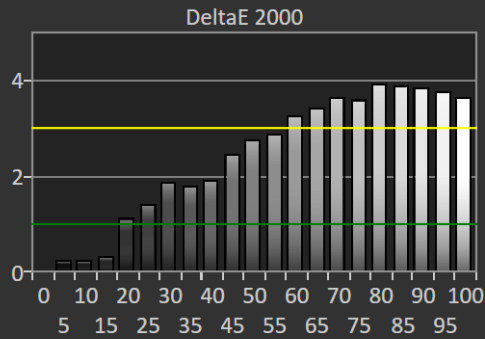

x: 0.3191

y: 0.331

fL: 130.44

cd/m²: 446.92

	0	5	10	15	20	25	30	35	40	45	50	
Y	0.002	0.113	0.434	1.023	2.272	4.761	8.638	16.542	29.985	52.355	90.170	1
x: CIE31	0.363	0.275	0.309	0.315	0.319	0.320	0.320	0.320	0.320	0.319	0.319	0
y: CIE31	0.302	0.265	0.314	0.323	0.324	0.328	0.327	0.330	0.331	0.330	0.330	0
Target Y	0.000	0.063	0.342	0.982	2.429	5.226	9.791	18.223	32.448	55.925	94.075	1
Target x:CIE31	0.313	0.313	0.313	0.313	0.313	0.313	0.313	0.313	0.313	0.313	0.313	0
Target y:CIE31	0.329	0.329	0.329	0.329	0.329	0.329	0.329	0.329	0.329	0.329	0.329	0

RGB Balance, without Luminance

RGB Balance, with Luminance

EOTF

Luminance

Gray Scale: True Black 400

Dell AW3225QF – 10% APL

Portrait Display Calman Ultimate | Target: Avg. DeltaE < 2.0

Grayscale Tracking

dE Formula: 2000

Current Reading:

x: 0.319

y: 0.3311

fL: 129.753

cd/m²: 444.567

	0	5	10	15	20	25	30	35	40	45	50
Y	0.002	0.104	0.409	0.989	2.204	4.676	8.615	15.887	28.670	51.068	89.292
x: CIE31	0.396	0.276	0.309	0.316	0.319	0.321	0.320	0.321	0.320	0.320	0.320
y: CIE31	0.340	0.266	0.314	0.324	0.323	0.329	0.327	0.330	0.331	0.330	0.330
Target Y	0.000	0.063	0.342	0.982	2.429	5.226	9.791	18.223	32.448	55.925	94.075
Target x:CIE31	0.313	0.313	0.313	0.313	0.313	0.313	0.313	0.313	0.313	0.313	0.313
Target y:CIE31	0.329	0.329	0.329	0.329	0.329	0.329	0.329	0.329	0.329	0.329	0.329

Peak vs. Window Size: True Black 400

Dell AW3225QF

Portrait Display Calman Ultimate

ColorMatch HDR: True Black 400

Dell AW3225QF – 10% APL

Portrait Display Calman Ultimate | Target: Avg. DeltaE < 2.5 | Max. DeltaE < 4.5