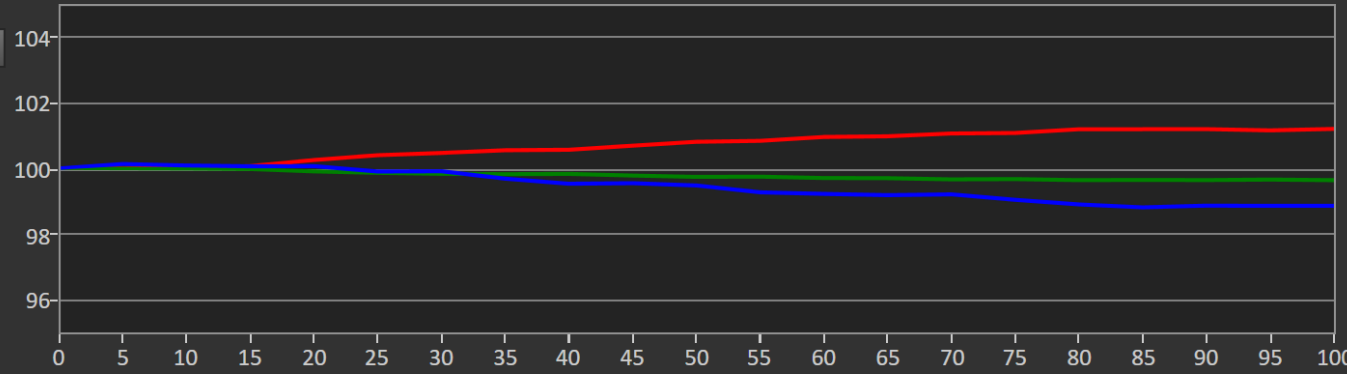

Gray Scale: True Black 400

Dell AW3225QF – 2% APL

Portrait Display Calman Ultimate | Target: Avg. DeltaE < 2.0

Grayscale Tracking

dE Formula: 2000

DeltaE 2000

DeltaE 2000

Current Reading:

x: 0.3191

y: 0.331

fL: 130.44

cd/m²: 446.92

	0	5	10	15	20	25	30	35	40	45	50	
Y	0.002	0.113	0.434	1.023	2.272	4.761	8.638	16.542	29.985	52.355	90.170	1
x: CIE31	0.363	0.275	0.309	0.315	0.319	0.320	0.320	0.320	0.320	0.319	0.319	0
y: CIE31	0.302	0.265	0.314	0.323	0.324	0.328	0.327	0.330	0.331	0.330	0.330	0
Target Y	0.000	0.063	0.342	0.982	2.429	5.226	9.791	18.223	32.448	55.925	94.075	1
Target x:CIE31	0.313	0.313	0.313	0.313	0.313	0.313	0.313	0.313	0.313	0.313	0.313	0
Target y:CIE31	0.329	0.329	0.329	0.329	0.329	0.329	0.329	0.329	0.329	0.329	0.329	0

RGB Balance, without Luminance

RGB Balance, with Luminance

EOTF

Luminance

Gray Scale: True Black 400

Dell AW3225QF – 10% APL

Portrait Display Calman Ultimate | Target: Avg. DeltaE < 2.0

Grayscale Tracking

dE Formula: 2000

Current Reading:

x: 0.319

y: 0.3311

fL: 129.753

cd/m²: 444.567

	0	5	10	15	20	25	30	35	40	45	50
Y	0.002	0.104	0.409	0.989	2.204	4.676	8.615	15.887	28.670	51.068	89.292
x: CIE31	0.396	0.276	0.309	0.316	0.319	0.321	0.320	0.321	0.320	0.320	0.320
y: CIE31	0.340	0.266	0.314	0.324	0.323	0.329	0.327	0.330	0.331	0.330	0.330
Target Y	0.000	0.063	0.342	0.982	2.429	5.226	9.791	18.223	32.448	55.925	94.075
Target x:CIE31	0.313	0.313	0.313	0.313	0.313	0.313	0.313	0.313	0.313	0.313	0.313
Target y:CIE31	0.329	0.329	0.329	0.329	0.329	0.329	0.329	0.329	0.329	0.329	0.329