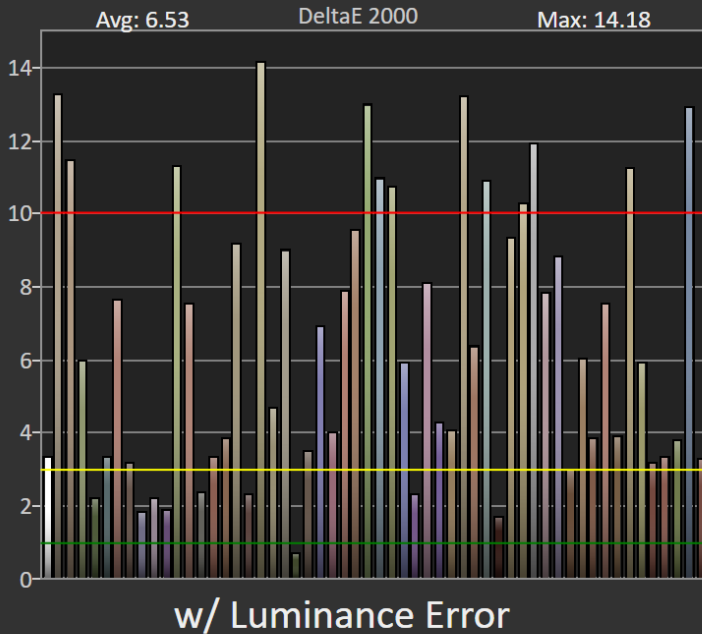

Peak vs. Window Size: True Black 400

Dell AW3225QF

Portrait Display Calman Ultimate

ColorMatch HDR: True Black 400

Dell AW3225QF – 10% APL

Portrait Display Calman Ultimate | Target: Avg. DeltaE < 2.5 | Max. DeltaE < 4.5

ColorMatch HDR

*The ColorMatch HDR patch set is derived from actual HDR video content.

dE Formula: 2000

	White	Color 1	Color 2	Color 3	Color 4	Color 5	Color 6	Color 7	Color 8	Color 9	Color 10	Color 11	Color 12	Color 13	Color 14	Color 15	Color 16	Color 17	Color 18	Color 19	Color 20	Color 21
x: CIE31	0.3185	0.3893	0.4418	0.3892	0.3200	0.2100	0.5340	0.4893	0.2463	0.3444	0.2823	0.3995	0.5221	0.3485	0.6305	0.6045	0.4134	0.5178	0.4270	0.4298	0.3672	0.352
y: CIE31	0.3308	0.3771	0.4034	0.5068	0.5670	0.3257	0.3371	0.3462	0.2032	0.2766	0.1528	0.4978	0.3484	0.3624	0.3171	0.3476	0.4246	0.3258	0.4553	0.4422	0.3753	0.528
Y	439.0814	233.6715	198.0535	166.6600	14.4439	27.8687	135.9994	19.2945	45.9468	130.6335	17.8066	257.4597	145.5279	23.3407	54.1728	53.0956	186.9485	9.9761	248.0640	157.9019	200.4650	6.483
Target x:CIE31	0.3127	0.3963	0.4683	0.3646	0.3302	0.2314	0.5394	0.4533	0.2465	0.3398	0.2708	0.4035	0.5301	0.3383	0.5861	0.5548	0.4296	0.4842	0.4021	0.4252	0.3902	0.352
Target y:CIE31	0.3290	0.4032	0.3853	0.4953	0.5268	0.3238	0.3323	0.3526	0.2114	0.2720	0.1576	0.4705	0.3392	0.3594	0.3261	0.3579	0.4109	0.3329	0.4682	0.4217	0.3860	0.511
Target Y	439.0814	364.2953	268.6339	200.4066	16.5971	31.7532	188.2263	20.6497	49.6300	141.8199	18.5495	418.6236	196.9192	26.0490	54.1003	52.9620	244.6872	10.4355	418.8465	176.4796	276.1415	6.884
dE_ICtCp_240	1.2122	12.0250	10.9489	6.6871	4.7481	5.1472	8.6315	7.0431	2.1263	2.2291	5.1327	13.3169	8.7027	2.8163	12.1369	12.3176	8.2422	6.5353	14.1898	4.6533	9.2393	1.878