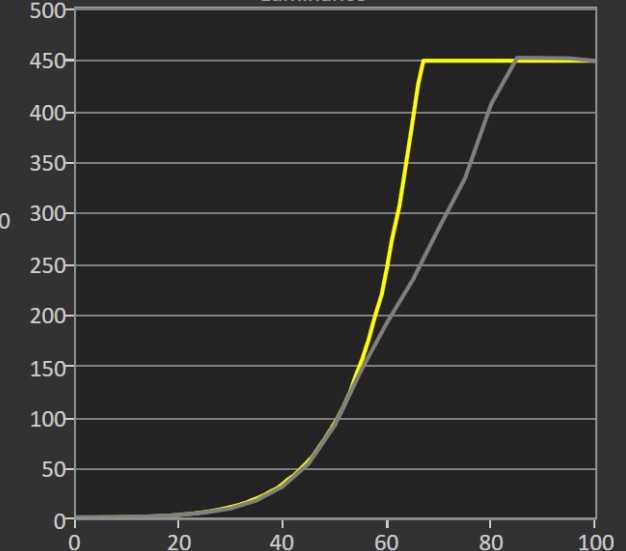

x: 0.3191

y: 0.331

fL: 130.44

cd/m²: 446.92

	0	5	10	15	20	25	30	35	40	45	50	
Y	0.002	0.113	0.434	1.023	2.272	4.761	8.638	16.542	29.985	52.355	90.170	1
x: CIE31	0.363	0.275	0.309	0.315	0.319	0.320	0.320	0.320	0.320	0.319	0.319	0
y: CIE31	0.302	0.265	0.314	0.323	0.324	0.328	0.327	0.330	0.331	0.330	0.330	0
Target Y	0.000	0.063	0.342	0.982	2.429	5.226	9.791	18.223	32.448	55.925	94.075	1
Target x:CIE31	0.313	0.313	0.313	0.313	0.313	0.313	0.313	0.313	0.313	0.313	0.313	0
Target y:CIE31	0.329	0.329	0.329	0.329	0.329	0.329	0.329	0.329	0.329	0.329	0.329	0

RGB Balance, without Luminance

RGB Balance, with Luminance

EOTF

Luminance

Gray Scale: True Black 400

Dell AW3225QF – 10% APL

Portrait Display Calman Ultimate | Target: Avg. DeltaE < 2.0

Grayscale Tracking

dE Formula: 2000

Current Reading:

x: 0.319

y: 0.3311

fL: 129.753

cd/m²: 444.567

	0	5	10	15	20	25	30	35	40	45	50
Y	0.002	0.104	0.409	0.989	2.204	4.676	8.615	15.887	28.670	51.068	89.292
x: CIE31	0.396	0.276	0.309	0.316	0.319	0.321	0.320	0.321	0.320	0.320	0.320
y: CIE31	0.340	0.266	0.314	0.324	0.323	0.329	0.327	0.330	0.331	0.330	0.330
Target Y	0.000	0.063	0.342	0.982	2.429	5.226	9.791	18.223	32.448	55.925	94.075
Target x:CIE31	0.313	0.313	0.313	0.313	0.313	0.313	0.313	0.313	0.313	0.313	0.313
Target y:CIE31	0.329	0.329	0.329	0.329	0.329	0.329	0.329	0.329	0.329	0.329	0.329