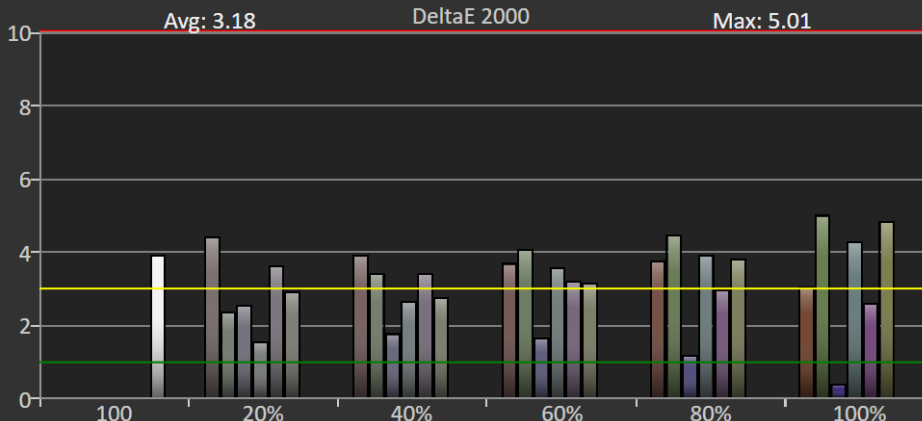

	20%	40%	60%	80%	100%
x: CIE31	0.3513	0.3769	0.4061	0.4357	0.4423
y: CIE31	0.3775	0.4291	0.4744	0.5208	0.5307
Y	88.0325	85.6046	84.5738	84.6479	84.3263
Target x:CIE31	0.3393	0.3611	0.3858	0.4118	0.4375
Target y:CIE31	0.3704	0.4141	0.4536	0.4953	0.5364
Target Y	92.3968	90.1324	89.1615	88.3224	87.6345

Saturation: True Black 400

Dell AW3225QF – 10% APL

Portrait Display Calman Ultimate | Target: Avg. DeltaE < 2.0 | Max. DeltaE < 4.5

BT.709 Saturation Sweeps inside BT.2020

dE Formula: 2000

Current Reading

x: 0.4423

y: 0.5307

fL: 24.622

cd/m²: 84.361

	20%	40%	60%	80%	100%
x: CIE31	0.3472	0.3674	0.3939	0.4195	0.4423
y: CIE31	0.3718	0.4147	0.4559	0.4955	0.5307
Y	87.8614	85.8868	85.2078	84.7686	84.3608
Target x:CIE31	0.3364	0.3534	0.3752	0.3969	0.4187
Target y:CIE31	0.3659	0.4019	0.4367	0.4714	0.5064
Target Y	92.5569	90.4758	89.5525	88.7828	88.1246