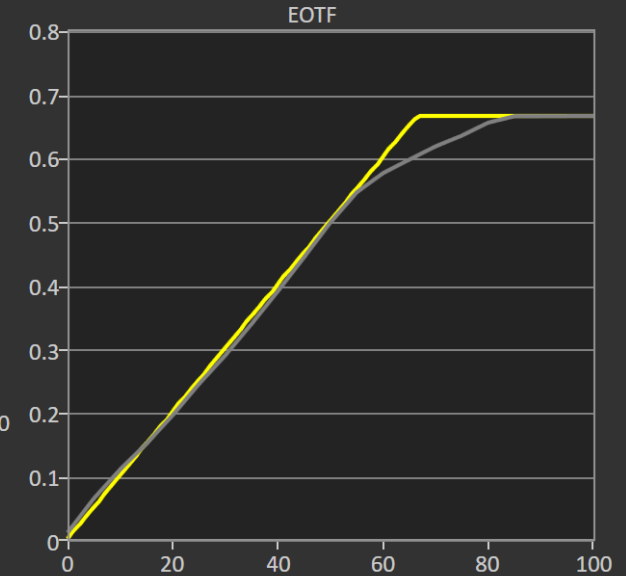

x: 0.3191

y: 0.331

fL: 130.44

cd/m²: 446.92

	0	5	10	15	20	25	30	35	40	45	50	
Y	0.002	0.113	0.434	1.023	2.272	4.761	8.638	16.542	29.985	52.355	90.170	1
x: CIE31	0.363	0.275	0.309	0.315	0.319	0.320	0.320	0.320	0.320	0.319	0.319	0
y: CIE31	0.302	0.265	0.314	0.323	0.324	0.328	0.327	0.330	0.331	0.330	0.330	0
Target Y	0.000	0.063	0.342	0.982	2.429	5.226	9.791	18.223	32.448	55.925	94.075	1
Target x:CIE31	0.313	0.313	0.313	0.313	0.313	0.313	0.313	0.313	0.313	0.313	0.313	0
Target y:CIE31	0.329	0.329	0.329	0.329	0.329	0.329	0.329	0.329	0.329	0.329	0.329	0

RGB Balance, without Luminance

RGB Balance, with Luminance

EOTF

Luminance

Gray Scale: True Black 400

Dell AW3225QF – 10% APL

Portrait Display Calman Ultimate | Target: Avg. DeltaE < 2.0

Grayscale Tracking

dE Formula: 2000

Current Reading:

x: 0.319

y: 0.3311

fL: 129.753

cd/m²: 444.567

	0	5	10	15	20	25	30	35	40	45	50
Y	0.002	0.104	0.409	0.989	2.204	4.676	8.615	15.887	28.670	51.068	89.292
x: CIE31	0.396	0.276	0.309	0.316	0.319	0.321	0.320	0.321	0.320	0.320	0.320
y: CIE31	0.340	0.266	0.314	0.324	0.323	0.329	0.327	0.330	0.331	0.330	0.330
Target Y	0.000	0.063	0.342	0.982	2.429	5.226	9.791	18.223	32.448	55.925	94.075
Target x:CIE31	0.313	0.313	0.313	0.313	0.313	0.313	0.313	0.313	0.313	0.313	0.313
Target y:CIE31	0.329	0.329	0.329	0.329	0.329	0.329	0.329	0.329	0.329	0.329	0.329