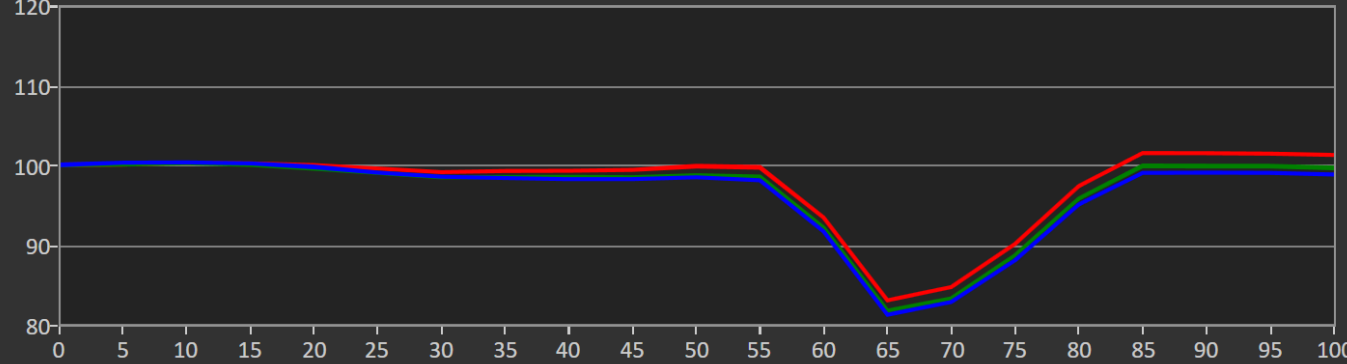

Gray Scale: True Black 400

Dell AW3225QF – 2% APL

Portrait Display Calman Ultimate | Target: Avg. DeltaE < 2.0

Grayscale Tracking

dE Formula: 2000

DeltaE 2000

DeltaE 2000

Current Reading:

x: 0.3191

y: 0.331

fL: 130.44

cd/m²: 446.92

	0	5	10	15	20	25	30	35	40	45	50	
Y	0.002	0.113	0.434	1.023	2.272	4.761	8.638	16.542	29.985	52.355	90.170	1
x: CIE31	0.363	0.275	0.309	0.315	0.319	0.320	0.320	0.320	0.320	0.319	0.319	0
y: CIE31	0.302	0.265	0.314	0.323	0.324	0.328	0.327	0.330	0.331	0.330	0.330	0
Target Y	0.000	0.063	0.342	0.982	2.429	5.226	9.791	18.223	32.448	55.925	94.075	1
Target x:CIE31	0.313	0.313	0.313	0.313	0.313	0.313	0.313	0.313	0.313	0.313	0.313	0
Target y:CIE31	0.329	0.329	0.329	0.329	0.329	0.329	0.329	0.329	0.329	0.329	0.329	0

RGB Balance, without Luminance

RGB Balance, with Luminance

EOTF

Luminance

Gray Scale: True Black 400

Dell AW3225QF – 10% APL

Portrait Display Calman Ultimate | Target: Avg. DeltaE < 2.0

Grayscale Tracking

dE Formula: 2000

Current Reading:

x: 0.319

y: 0.3311

fL: 129.753

cd/m²: 444.567

	0	5	10	15	20	25	30	35	40	45	50
Y	0.002	0.104	0.409	0.989	2.204	4.676	8.615	15.887	28.670	51.068	89.292
x: CIE31	0.396	0.276	0.309	0.316	0.319	0.321	0.320	0.321	0.320	0.320	0.320
y: CIE31	0.340	0.266	0.314	0.324	0.323	0.329	0.327	0.330	0.331	0.330	0.330
Target Y	0.000	0.063	0.342	0.982	2.429	5.226	9.791	18.223	32.448	55.925	94.075
Target x:CIE31	0.313	0.313	0.313	0.313	0.313	0.313	0.313	0.313	0.313	0.313	0.313
Target y:CIE31	0.329	0.329	0.329	0.329	0.329	0.329	0.329	0.329	0.329	0.329	0.329