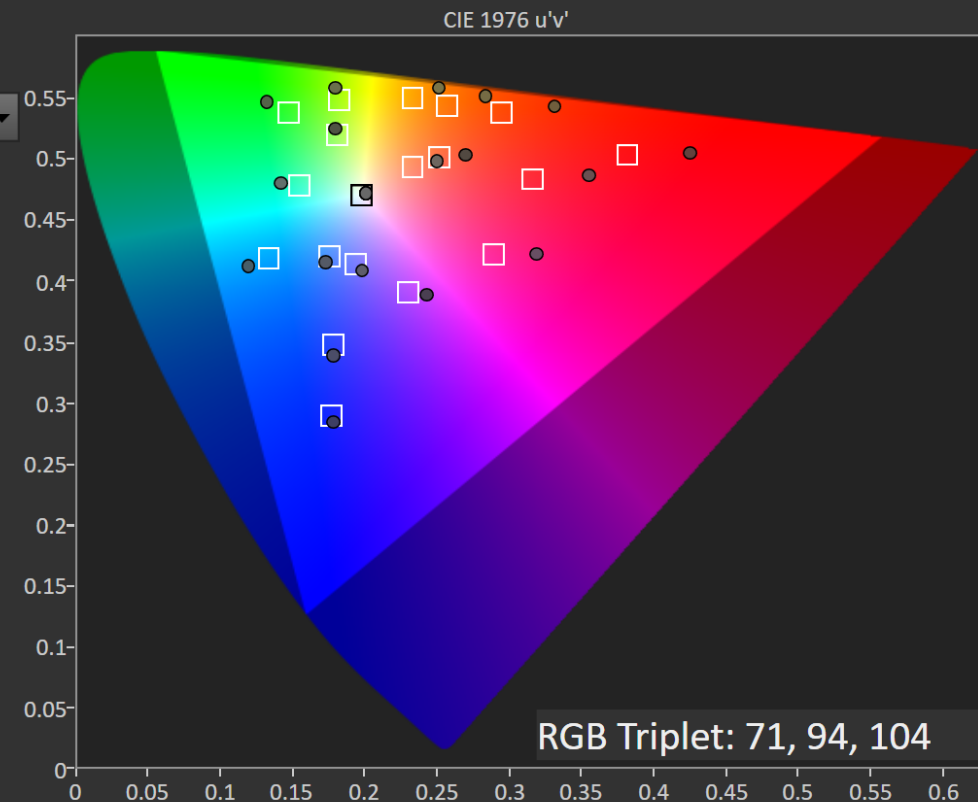

ColorChecker® Analysis

	White	Gray 80	Gray 65	Gray 50	Gray 35	Dark Skin	Light Skin	Blue Sky	Foliage	Blue Flower	Bluish Green	Orange	Purplish Blue	Moderate Red	Purple	Yellow Green	Orange Yellow	Blue	Green	Red	Yellow
x: CIE31	0.3187	0.3184	0.3184	0.3183	0.3184	0.4348	0.4041	0.2427	0.3447	0.2665	0.2452	0.5588	0.2103	0.5013	0.3008	0.3874	0.5185	0.1878	0.2932	0.5889	0.4393
y: CIE31	0.3308	0.3294	0.3296	0.3300	0.3295	0.3588	0.3568	0.2574	0.4440	0.2438	0.3675	0.4056	0.1762	0.3050	0.2136	0.5331	0.4458	0.1321	0.5347	0.3097	0.4393
Y	443.3421	76.0976	61.6035	45.5411	31.8610	8.7861	32.5051	16.5528	11.4127	20.6710	38.1696	27.3006	10.2150	17.5124	5.9919	39.7789	42.0445	5.6517	20.3204	11.4203	56.4240
Target x:CIE31	0.3127	0.3127	0.3127	0.3127	0.3127	0.4095	0.3796	0.2494	0.3405	0.2662	0.2621	0.5106	0.2136	0.4597	0.2901	0.3764	0.4745	0.1885	0.3085	0.5466	0.4393
Target y:CIE31	0.3290	0.3290	0.3290	0.3290	0.3290	0.3620	0.3560	0.2628	0.4317	0.2503	0.3581	0.4129	0.1837	0.3114	0.2171	0.5012	0.4449	0.1355	0.4962	0.3189	0.4393
Target Y	443.3421	80.3390	65.7795	49.4422	35.3489	9.6506	35.3720	18.8340	13.1360	23.3018	43.1697	28.7456	11.5196	18.5140	6.4950	44.1559	44.1961	6.0883	23.5867	11.4907	59.0433
dE ICtCp_240	1.2737	1.7309	1.8961	2.1407	2.5109	4.3164	4.6986	2.8699	2.9670	2.6222	4.5376	9.6358	2.3195	8.8749	3.1167	5.6156	8.9089	1.2688	5.1216	9.4174	8.8749