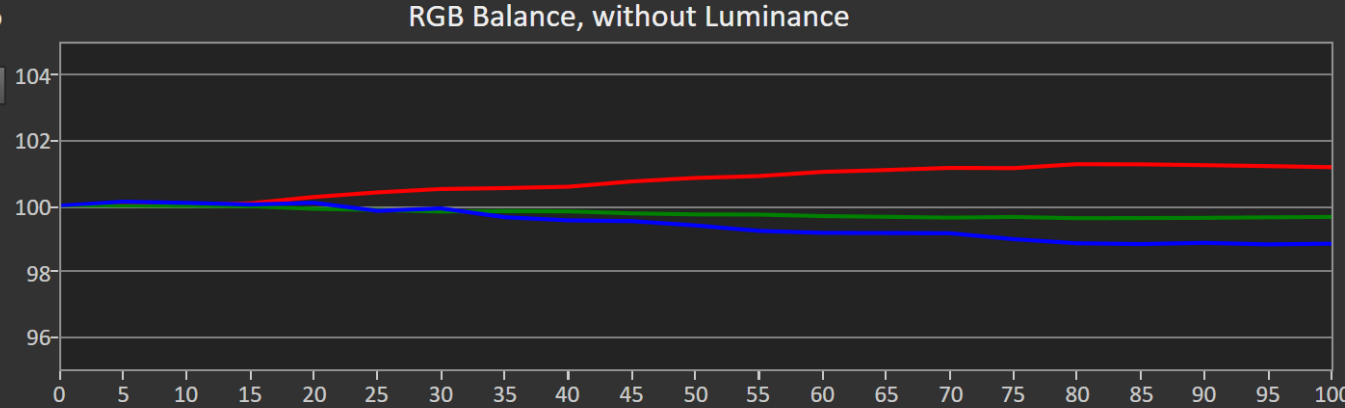

x: 0.3191

y: 0.331

fL: 130.44

cd/m²: 446.92

	0	5	10	15	20	25	30	35	40	45	50	
Y	0.002	0.113	0.434	1.023	2.272	4.761	8.638	16.542	29.985	52.355	90.170	1
x: CIE31	0.363	0.275	0.309	0.315	0.319	0.320	0.320	0.320	0.320	0.319	0.319	0
y: CIE31	0.302	0.265	0.314	0.323	0.324	0.328	0.327	0.330	0.331	0.330	0.330	0
Target Y	0.000	0.063	0.342	0.982	2.429	5.226	9.791	18.223	32.448	55.925	94.075	1
Target x:CIE31	0.313	0.313	0.313	0.313	0.313	0.313	0.313	0.313	0.313	0.313	0.313	0
Target y:CIE31	0.329	0.329	0.329	0.329	0.329	0.329	0.329	0.329	0.329	0.329	0.329	0

RGB Balance, without Luminance

RGB Balance, with Luminance

EOTF

Luminance

Gray Scale: True Black 400

Dell AW3225QF – 10% APL

Portrait Display Calman Ultimate | Target: Avg. DeltaE < 2.0

Grayscale Tracking

dE Formula: 2000

Current Reading:

x: 0.319

y: 0.3311

fL: 129.753

cd/m²: 444.567

	0	5	10	15	20	25	30	35	40	45	50
Y	0.002	0.104	0.409	0.989	2.204	4.676	8.615	15.887	28.670	51.068	89.292
x: CIE31	0.396	0.276	0.309	0.316	0.319	0.321	0.320	0.321	0.320	0.320	0.320
y: CIE31	0.340	0.266	0.314	0.324	0.323	0.329	0.327	0.330	0.331	0.330	0.330
Target Y	0.000	0.063	0.342	0.982	2.429	5.226	9.791	18.223	32.448	55.925	94.075
Target x:CIE31	0.313	0.313	0.313	0.313	0.313	0.313	0.313	0.313	0.313	0.313	0.313
Target y:CIE31	0.329	0.329	0.329	0.329	0.329	0.329	0.329	0.329	0.329	0.329	0.329

Peak vs. Window Size: True Black 400

Dell AW3225QF

Portrait Display Calman Ultimate

ColorMatch HDR: True Black 400

Dell AW3225QF – 10% APL

Portrait Display Calman Ultimate | Target: Avg. DeltaE < 2.5 | Max. DeltaE < 4.5