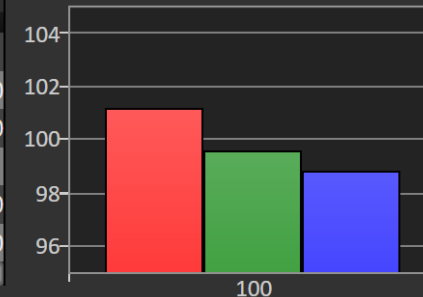

Gray Scale: True Black 400

Dell AW3225QF – 2% APL

Portrait Display Calman Ultimate | Target: Avg. DeltaE < 2.0

Grayscale Tracking

dE Formula: 2000

DeltaE 2000

DeltaE 2000

Current Reading:

x: 0.3191

y: 0.331

fL: 130.44

cd/m²: 446.92

	0	5	10	15	20	25	30	35	40	45	50	
Y	0.002	0.113	0.434	1.023	2.272	4.761	8.638	16.542	29.985	52.355	90.170	1
x: CIE31	0.363	0.275	0.309	0.315	0.319	0.320	0.320	0.320	0.320	0.319	0.319	0
y: CIE31	0.302	0.265	0.314	0.323	0.324	0.328	0.327	0.330	0.331	0.330	0.330	0
Target Y	0.000	0.063	0.342	0.982	2.429	5.226	9.791	18.223	32.448	55.925	94.075	1
Target x:CIE31	0.313	0.313	0.313	0.313	0.313	0.313	0.313	0.313	0.313	0.313	0.313	0
Target y:CIE31	0.329	0.329	0.329	0.329	0.329	0.329	0.329	0.329	0.329	0.329	0.329	0

RGB Balance, without Luminance

RGB Balance, with Luminance

EOTF

Luminance

Gray Scale: True Black 400

Dell AW3225QF – 10% APL

Portrait Display Calman Ultimate | Target: Avg. DeltaE < 2.0

Grayscale Tracking

dE Formula: 2000

Current Reading:

x: 0.319

y: 0.3311

fL: 129.753

cd/m²: 444.567

	0	5	10	15	20	25	30	35	40	45	50
Y	0.002	0.104	0.409	0.989	2.204	4.676	8.615	15.887	28.670	51.068	89.292
x: CIE31	0.396	0.276	0.309	0.316	0.319	0.321	0.320	0.321	0.320	0.320	0.320
y: CIE31	0.340	0.266	0.314	0.324	0.323	0.329	0.327	0.330	0.331	0.330	0.330
Target Y	0.000	0.063	0.342	0.982	2.429	5.226	9.791	18.223	32.448	55.925	94.075
Target x:CIE31	0.313	0.313	0.313	0.313	0.313	0.313	0.313	0.313	0.313	0.313	0.313
Target y:CIE31	0.329	0.329	0.329	0.329	0.329	0.329	0.329	0.329	0.329	0.329	0.329