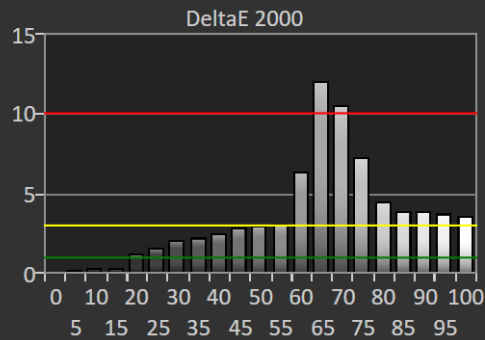

x: 0.3191

y: 0.331

fL: 130.44

cd/m²: 446.92

	0	5	10	15	20	25	30	35	40	45	50	
Y	0.002	0.113	0.434	1.023	2.272	4.761	8.638	16.542	29.985	52.355	90.170	1
x: CIE31	0.363	0.275	0.309	0.315	0.319	0.320	0.320	0.320	0.320	0.319	0.319	0
y: CIE31	0.302	0.265	0.314	0.323	0.324	0.328	0.327	0.330	0.331	0.330	0.330	0
Target Y	0.000	0.063	0.342	0.982	2.429	5.226	9.791	18.223	32.448	55.925	94.075	1
Target x:CIE31	0.313	0.313	0.313	0.313	0.313	0.313	0.313	0.313	0.313	0.313	0.313	0
Target y:CIE31	0.329	0.329	0.329	0.329	0.329	0.329	0.329	0.329	0.329	0.329	0.329	0

RGB Balance, without Luminance

RGB Balance, with Luminance

EOTF

Luminance

Gray Scale: True Black 400

Dell AW3225QF – 10% APL

Portrait Display Calman Ultimate | Target: Avg. DeltaE < 2.0

Grayscale Tracking

dE Formula: 2000

Current Reading:

x: 0.319

y: 0.3311

fL: 129.753

cd/m²: 444.567

	0	5	10	15	20	25	30	35	40	45	50
Y	0.002	0.104	0.409	0.989	2.204	4.676	8.615	15.887	28.670	51.068	89.292
x: CIE31	0.396	0.276	0.309	0.316	0.319	0.321	0.320	0.321	0.320	0.320	0.320
y: CIE31	0.340	0.266	0.314	0.324	0.323	0.329	0.327	0.330	0.331	0.330	0.330
Target Y	0.000	0.063	0.342	0.982	2.429	5.226	9.791	18.223	32.448	55.925	94.075
Target x:CIE31	0.313	0.313	0.313	0.313	0.313	0.313	0.313	0.313	0.313	0.313	0.313
Target y:CIE31	0.329	0.329	0.329	0.329	0.329	0.329	0.329	0.329	0.329	0.329	0.329

Peak vs. Window Size: True Black 400

Dell AW3225QF

Portrait Display Calman Ultimate

ColorMatch HDR: True Black 400

Dell AW3225QF – 10% APL

Portrait Display Calman Ultimate | Target: Avg. DeltaE < 2.5 | Max. DeltaE < 4.5