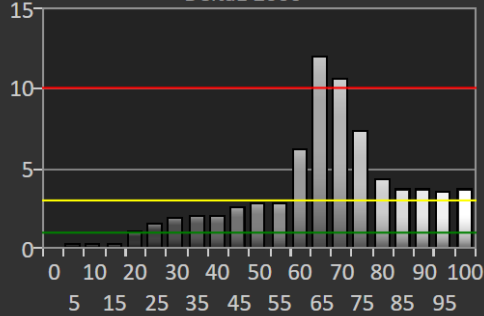

Gray Scale: True Black 400

Dell AW3225QF – 2% APL

Portrait Display Calman Ultimate | Target: Avg. DeltaE < 2.0

Grayscale Tracking

dE Formula: 2000

DeltaE 2000

DeltaE 2000

Current Reading:

x: 0.3191

y: 0.331

fL: 130.44

cd/m²: 446.92

	0	5	10	15	20	25	30	35	40	45	50	
Y	0.002	0.113	0.434	1.023	2.272	4.761	8.638	16.542	29.985	52.355	90.170	1
x: CIE31	0.363	0.275	0.309	0.315	0.319	0.320	0.320	0.320	0.320	0.319	0.319	0
y: CIE31	0.302	0.265	0.314	0.323	0.324	0.328	0.327	0.330	0.331	0.330	0.330	0
Target Y	0.000	0.063	0.342	0.982	2.429	5.226	9.791	18.223	32.448	55.925	94.075	1
Target x:CIE31	0.313	0.313	0.313	0.313	0.313	0.313	0.313	0.313	0.313	0.313	0.313	0
Target y:CIE31	0.329	0.329	0.329	0.329	0.329	0.329	0.329	0.329	0.329	0.329	0.329	0

RGB Balance, without Luminance

RGB Balance, with Luminance

EOTF

Luminance

Gray Scale: True Black 400

Dell AW3225QF – 10% APL

Portrait Display Calman Ultimate | Target: Avg. DeltaE < 2.0

Grayscale Tracking