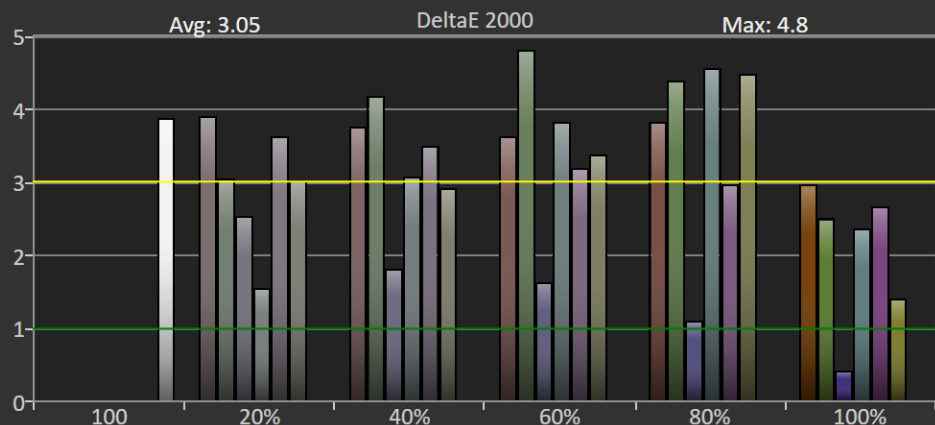

	20%	40%	60%	80%	100%
x: CIE31	0.3507	0.3832	0.4150	0.4451	0.4484
y: CIE31	0.3775	0.4266	0.4743	0.5197	0.5251
Y	88.0319	86.7797	85.8382	85.6607	85.6502
Target x:CIE31	0.3393	0.3662	0.3930	0.4196	0.4465
Target y:CIE31	0.3704	0.4123	0.4540	0.4955	0.5374
Target Y	92.3968	91.0846	90.0442	89.2031	88.4963

Saturation: True Black 400

Dell AW3225QF – 10% APL

Portrait Display Calman Ultimate | Target: Avg. DeltaE < 2.0 | Max. DeltaE < 4.5

P3 Saturation Sweeps inside BT.2020

dE Formula: 2000

Current Reading

x: 0.4423
y: 0.5307
fL: 24.612
cd/m²: 84.326

	20%	40%	60%	80%	100%
x: CIE31	0.3513	0.3769	0.4061	0.4357	0.4423
y: CIE31	0.3775	0.4291	0.4744	0.5208	0.5307
Y	88.0325	85.6046	84.5738	84.6479	84.3263
Target x:CIE31	0.3393	0.3611	0.3858	0.4118	0.4375
Target y:CIE31	0.3704	0.4141	0.4536	0.4953	0.5364
Target Y	92.3968	90.1324	89.1615	88.3224	87.6345