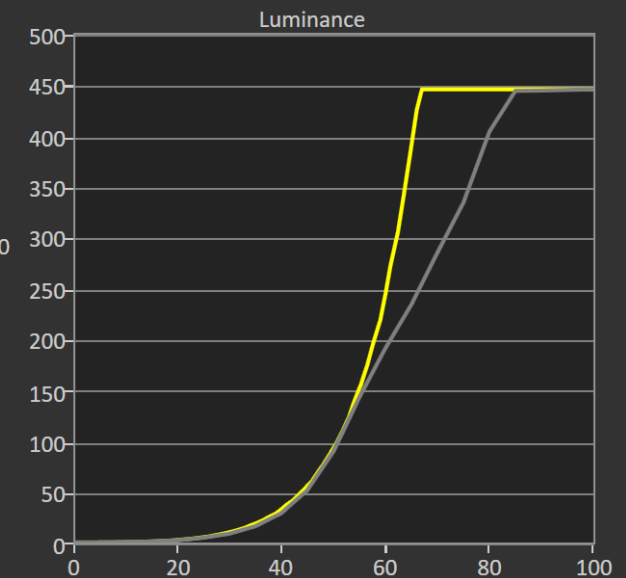

x: 0.3191

y: 0.331

fL: 130.44

cd/m²: 446.92

	0	5	10	15	20	25	30	35	40	45	50	
Y	0.002	0.113	0.434	1.023	2.272	4.761	8.638	16.542	29.985	52.355	90.170	1
x: CIE31	0.363	0.275	0.309	0.315	0.319	0.320	0.320	0.320	0.320	0.319	0.319	0
y: CIE31	0.302	0.265	0.314	0.323	0.324	0.328	0.327	0.330	0.331	0.330	0.330	0
Target Y	0.000	0.063	0.342	0.982	2.429	5.226	9.791	18.223	32.448	55.925	94.075	1
Target x:CIE31	0.313	0.313	0.313	0.313	0.313	0.313	0.313	0.313	0.313	0.313	0.313	0
Target y:CIE31	0.329	0.329	0.329	0.329	0.329	0.329	0.329	0.329	0.329	0.329	0.329	0

RGB Balance, without Luminance

RGB Balance, with Luminance

EOTF

Luminance

Gray Scale: True Black 400

Dell AW3225QF – 10% APL

Portrait Display Calman Ultimate | Target: Avg. DeltaE < 2.0

Grayscale Tracking

dE Formula: 2000

Current Reading:

x: 0.319

y: 0.3311

fL: 129.753

cd/m²: 444.567

	0	5	10	15	20	25	30	35	40	45	50
Y	0.002	0.104	0.409	0.989	2.204	4.676	8.615	15.887	28.670	51.068	89.292
x: CIE31	0.396	0.276	0.309	0.316	0.319	0.321	0.320	0.321	0.320	0.320	0.320
y: CIE31	0.340	0.266	0.314	0.324	0.323	0.329	0.327	0.330	0.331	0.330	0.330
Target Y	0.000	0.063	0.342	0.982	2.429	5.226	9.791	18.223	32.448	55.925	94.075
Target x:CIE31	0.313	0.313	0.313	0.313	0.313	0.313	0.313	0.313	0.313	0.313	0.313
Target y:CIE31	0.329	0.329	0.329	0.329	0.329	0.329	0.329	0.329	0.329	0.329	0.329

Peak vs. Window Size: True Black 400

Dell AW3225QF

Portrait Display Calman Ultimate

ColorMatch HDR: True Black 400

Dell AW3225QF – 10% APL

Portrait Display Calman Ultimate | Target: Avg. DeltaE < 2.5 | Max. DeltaE < 4.5