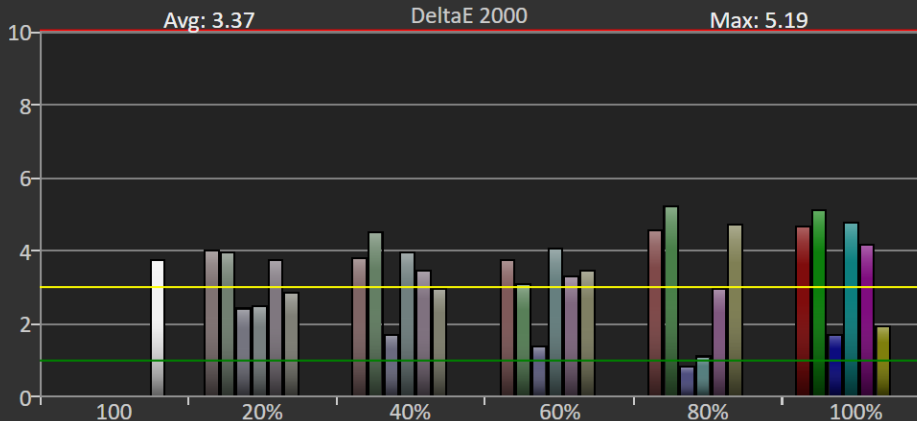

Saturation: True Black 400

Dell AW3225QF – 10% APL

Portrait Display Calman Ultimate | Target: Avg. DeltaE < 2.0 | Max. DeltaE < 4.5

BT.2020 Saturation Sweeps

dE Formula: 2000

Current Reading

x: 0.4484
y: 0.5251
fL: 24.998
cd/m²: 85.65

	20%	40%	60%	80%	100%
x: CIE31	0.3507	0.3832	0.4150	0.4451	0.4484
y: CIE31	0.3775	0.4266	0.4743	0.5197	0.5251
Y	88.0319	86.7797	85.8382	85.6607	85.6502
Target x:CIE31	0.3393	0.3662	0.3930	0.4196	0.4465
Target y:CIE31	0.3704	0.4123	0.4540	0.4955	0.5374
Target Y	92.3968	91.0846	90.0442	89.2031	88.4963