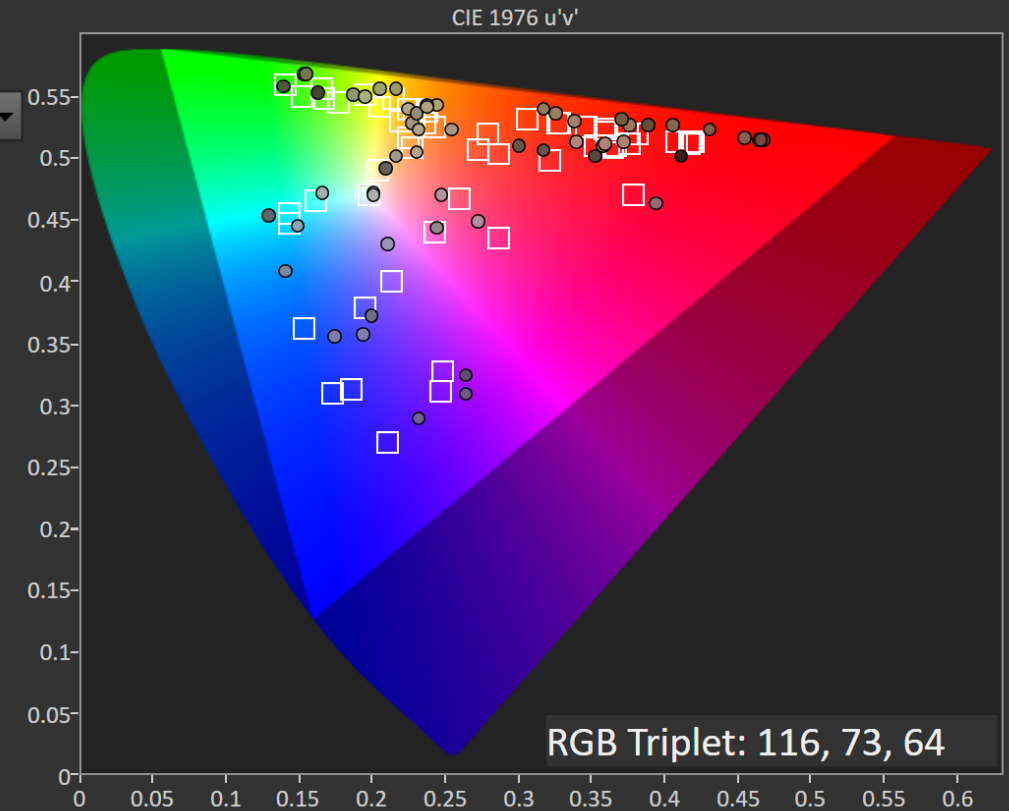

Peak vs. Window Size: True Black 400

Dell AW3225QF

Portrait Display Calman Ultimate

ColorMatch HDR: True Black 400

Dell AW3225QF – 10% APL

Portrait Display Calman Ultimate | Target: Avg. DeltaE < 2.5 | Max. DeltaE < 4.5

ColorMatch HDR

*The ColorMatch HDR patch set is derived from actual HDR video content.

dE Formula: 2000

	White	Color 1	Color 2	Color 3	Color 4	Color 5	Color 6	Color 7	Color 8	Color 9	Color 10	Color 11	Color 12	Color 13	Color 14	Color 15	Color 16	Color 17	Color 18	Color 19	Color 20	Color 21
x: CIE31	0.3185	0.3893	0.4418	0.3892	0.3200	0.2100	0.5340	0.4893	0.2463	0.3444	0.2823	0.3995	0.5221	0.3485	0.6305	0.6045	0.4134	0.5178	0.4270	0.4298	0.3672	0.352
y: CIE31	0.3308	0.3771	0.4034	0.5068	0.5670	0.3257	0.3371	0.3462	0.2032	0.2766	0.1528	0.4978	0.3484	0.3624	0.3171	0.3476	0.4246	0.3258	0.4553	0.4422	0.3753	0.528
Y	439.0814	233.6715	198.0535	166.6600	14.4439	27.8687	135.9994	19.2945	45.9468	130.6335	17.8066	257.4597	145.5279	23.3407	54.1728	53.0956	186.9485	9.9761	248.0640	157.9019	200.4650	6.483
Target x:CIE31	0.3127	0.3963	0.4683	0.3646	0.3302	0.2314	0.5394	0.4533	0.2465	0.3398	0.2708	0.4035	0.5301	0.3383	0.5861	0.5548	0.4296	0.4842	0.4021	0.4252	0.3902	0.352
Target y:CIE31	0.3290	0.4032	0.3853	0.4953	0.5268	0.3238	0.3323	0.3526	0.2114	0.2720	0.1576	0.4705	0.3392	0.3594	0.3261	0.3579	0.4109	0.3329	0.4682	0.4217	0.3860	0.511
Target Y	439.0814	364.2953	268.6339	200.4066	16.5971	31.7532	188.2263	20.6497	49.6300	141.8199	18.5495	418.6236	196.9192	26.0490	54.1003	52.9620	244.6872	10.4355	418.8465	176.4796	276.1415	6.884
dE_ICtCp_240	1.2122	12.0250	10.9489	6.6871	4.7481	5.1472	8.6315	7.0431	2.1263	2.2291	5.1327	13.3169	8.7027	2.8163	12.1369	12.3176	8.2422	6.5353	14.1898	4.6533	9.2393	1.878