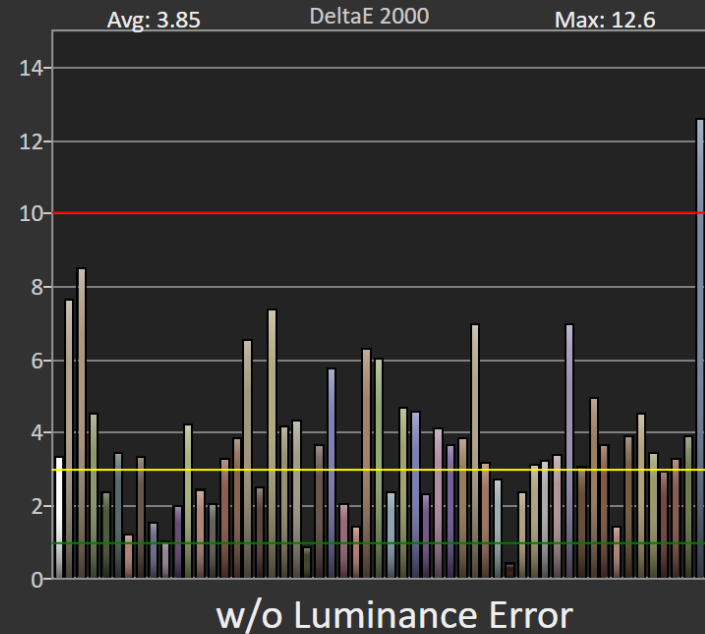

Peak vs. Window Size: True Black 400

Dell AW3225QF

Portrait Display Calman Ultimate

ColorMatch HDR: True Black 400

Dell AW3225QF – 10% APL

Portrait Display Calman Ultimate | Target: Avg. DeltaE < 2.5 | Max. DeltaE < 4.5

ColorMatch HDR

*The ColorMatch HDR patch set is derived from actual HDR video content.

dE Formula: 2000

	White	Color 1	Color 2	Color 3	Color 4	Color 5	Color 6	Color 7	Color 8	Color 9	Color 10	Color 11	Color 12	Color 13	Color 14	Color 15	Color 16	Color 17	Color 18	Color 19	Color 20	Color 21
x: CIE31	0.3185	0.3893	0.4418	0.3892	0.3200	0.2100	0.5340	0.4893	0.2463	0.3444	0.2823	0.3995	0.5221	0.3485	0.6305	0.6045	0.4134	0.5178	0.4270	0.4298	0.3672	0.352
y: CIE31	0.3308	0.3771	0.4034	0.5068	0.5670	0.3257	0.3371	0.3462	0.2032	0.2766	0.1528	0.4978	0.3484	0.3624	0.3171	0.3476	0.4246	0.3258	0.4553	0.4422	0.3753	0.528
Y	439.0814	233.6715	198.0535	166.6600	14.4439	27.8687	135.9994	19.2945	45.9468	130.6335	17.8066	257.4597	145.5279	23.3407	54.1728	53.0956	186.9485	9.9761	248.0640	157.9019	200.4650	6.483
Target x:CIE31	0.3127	0.3963	0.4683	0.3646	0.3302	0.2314	0.5394	0.4533	0.2465	0.3398	0.2708	0.4035	0.5301	0.3383	0.5861	0.5548	0.4296	0.4842	0.4021	0.4252	0.3902	0.352
Target y:CIE31	0.3290	0.4032	0.3853	0.4953	0.5268	0.3238	0.3323	0.3526	0.2114	0.2720	0.1576	0.4705	0.3392	0.3594	0.3261	0.3579	0.4109	0.3329	0.4682	0.4217	0.3860	0.511
Target Y	439.0814	364.2953	268.6339	200.4066	16.5971	31.7532	188.2263	20.6497	49.6300	141.8199	18.5495	418.6236	196.9192	26.0490	54.1003	52.9620	244.6872	10.4355	418.8465	176.4796	276.1415	6.884
dE_ICtCp_240	1.2122	12.0250	10.9489	6.6871	4.7481	5.1472	8.6315	7.0431	2.1263	2.2291	5.1327	13.3169	8.7027	2.8163	12.1369	12.3176	8.2422	6.5353	14.1898	4.6533	9.2393	1.878