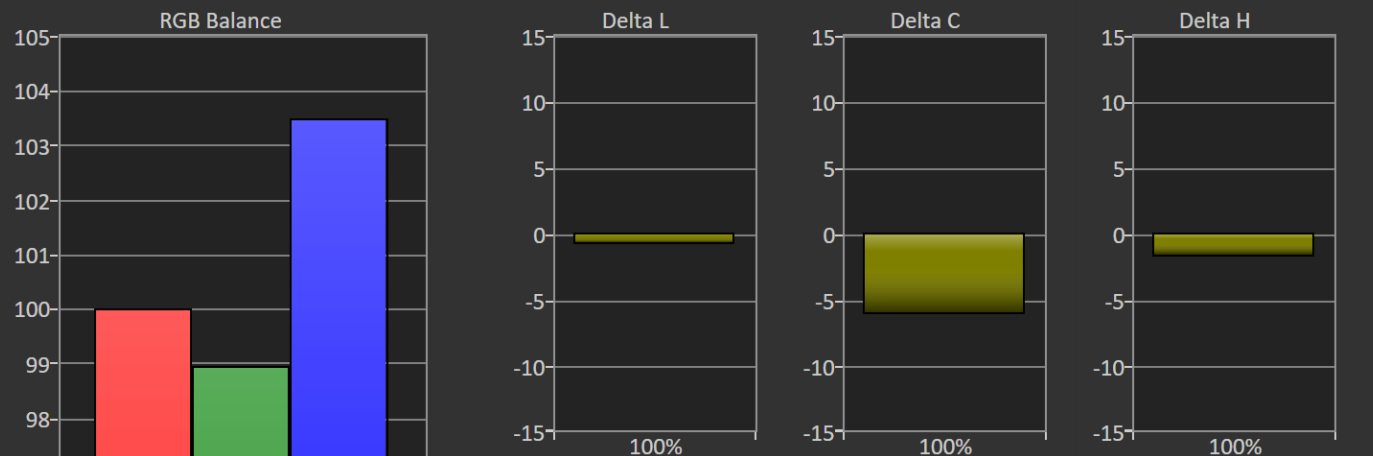

ColorChecker: True Black 400

Dell AW3225QF – 10% APL

Portrait Display Calman Ultimate | Target: Avg. DeltaE < 2.5 | Max. DeltaE < 4.5

ColorChecker® Analysis

	White	Gray 80	Gray 65	Gray 50	Gray 35	Dark Skin	Light Skin	Blue Sky	Foliage	Blue Flower	Bluish Green	Orange	Purplish Blue	Moderate Red	Purple	Yellow Green	Orange Yellow	Blue	Green	Red	Yellow
x: CIE31	0.3187	0.3184	0.3184	0.3183	0.3184	0.4348	0.4041	0.2427	0.3447	0.2665	0.2452	0.5588	0.2103	0.5013	0.3008	0.3874	0.5185	0.1878	0.2932	0.5889	0.4393
y: CIE31	0.3308	0.3294	0.3296	0.3300	0.3295	0.3588	0.3568	0.2574	0.4440	0.2438	0.3675	0.4056	0.1762	0.3050	0.2136	0.5331	0.4458	0.1321	0.5347	0.3097	0.4393
Y	443.3421	76.0976	61.6035	45.5411	31.8610	8.7861	32.5051	16.5528	11.4127	20.6710	38.1696	27.3006	10.2150	17.5124	5.9919	39.7789	42.0445	5.6517	20.3204	11.4203	56.4240
Target x:CIE31	0.3127	0.3127	0.3127	0.3127	0.3127	0.4095	0.3796	0.2494	0.3405	0.2662	0.2621	0.5106	0.2136	0.4597	0.2901	0.3764	0.4745	0.1885	0.3085	0.5466	0.4393
Target y:CIE31	0.3290	0.3290	0.3290	0.3290	0.3290	0.3620	0.3560	0.2628	0.4317	0.2503	0.3581	0.4129	0.1837	0.3114	0.2171	0.5012	0.4449	0.1355	0.4962	0.3189	0.4393
Target Y	443.3421	80.3390	65.7795	49.4422	35.3489	9.6506	35.3720	18.8340	13.1360	23.3018	43.1697	28.7456	11.5196	18.5140	6.4950	44.1559	44.1961	6.0883	23.5867	11.4907	59.0433
dE ICtCp_240	1.2737	1.7309	1.8961	2.1407	2.5109	4.3164	4.6986	2.8699	2.9670	2.6222	4.5376	9.6358	2.3195	8.8749	3.1167	5.6156	8.9089	1.2688	5.1216	9.4174	8.8749

Saturation: True Black 400

Dell AW3225QF – 10% APL

Portrait Display Calman Ultimate | Target: Avg. DeltaE < 2.0 | Max. DeltaE < 4.5

BT.2020 Saturation Sweeps

dE Formula: 2000

Current Reading

x: 0.4484
y: 0.5251
fL: 24.998
cd/m²: 85.65