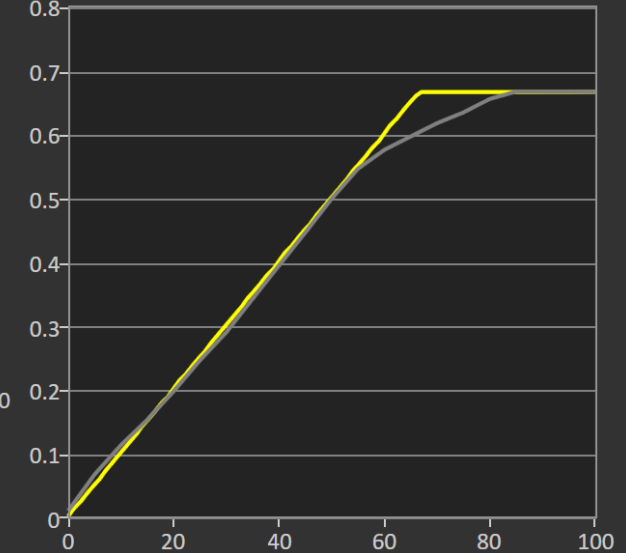

Gray Scale: True Black 400

Dell AW3225QF – 2% APL

Portrait Display Calman Ultimate | Target: Avg. DeltaE < 2.0

Grayscale Tracking

dE Formula: 2000

DeltaE 2000

DeltaE 2000

Current Reading:

x: 0.3191

y: 0.331

fL: 130.44

cd/m²: 446.92

	0	5	10	15	20	25	30	35	40	45	50	
Y	0.002	0.113	0.434	1.023	2.272	4.761	8.638	16.542	29.985	52.355	90.170	1
x: CIE31	0.363	0.275	0.309	0.315	0.319	0.320	0.320	0.320	0.320	0.319	0.319	0
y: CIE31	0.302	0.265	0.314	0.323	0.324	0.328	0.327	0.330	0.331	0.330	0.330	0
Target Y	0.000	0.063	0.342	0.982	2.429	5.226	9.791	18.223	32.448	55.925	94.075	1
Target x:CIE31	0.313	0.313	0.313	0.313	0.313	0.313	0.313	0.313	0.313	0.313	0.313	0
Target y:CIE31	0.329	0.329	0.329	0.329	0.329	0.329	0.329	0.329	0.329	0.329	0.329	0

RGB Balance, without Luminance

RGB Balance, with Luminance

EOTF

Luminance

Gray Scale: True Black 400

Dell AW3225QF – 10% APL

Portrait Display Calman Ultimate | Target: Avg. DeltaE < 2.0

Grayscale Tracking

dE Formula: 2000

Current Reading:

x: 0.319

y: 0.3311

fL: 129.753

cd/m²: 444.567

	0	5	10	15	20	25	30	35	40	45	50
Y	0.002	0.104	0.409	0.989	2.204	4.676	8.615	15.887	28.670	51.068	89.292
x: CIE31	0.396	0.276	0.309	0.316	0.319	0.321	0.320	0.321	0.320	0.320	0.320
y: CIE31	0.340	0.266	0.314	0.324	0.323	0.329	0.327	0.330	0.331	0.330	0.330
Target Y	0.000	0.063	0.342	0.982	2.429	5.226	9.791	18.223	32.448	55.925	94.075
Target x:CIE31	0.313	0.313	0.313	0.313	0.313	0.313	0.313	0.313	0.313	0.313	0.313
Target y:CIE31	0.329	0.329	0.329	0.329	0.329	0.329	0.329	0.329	0.329	0.329	0.329