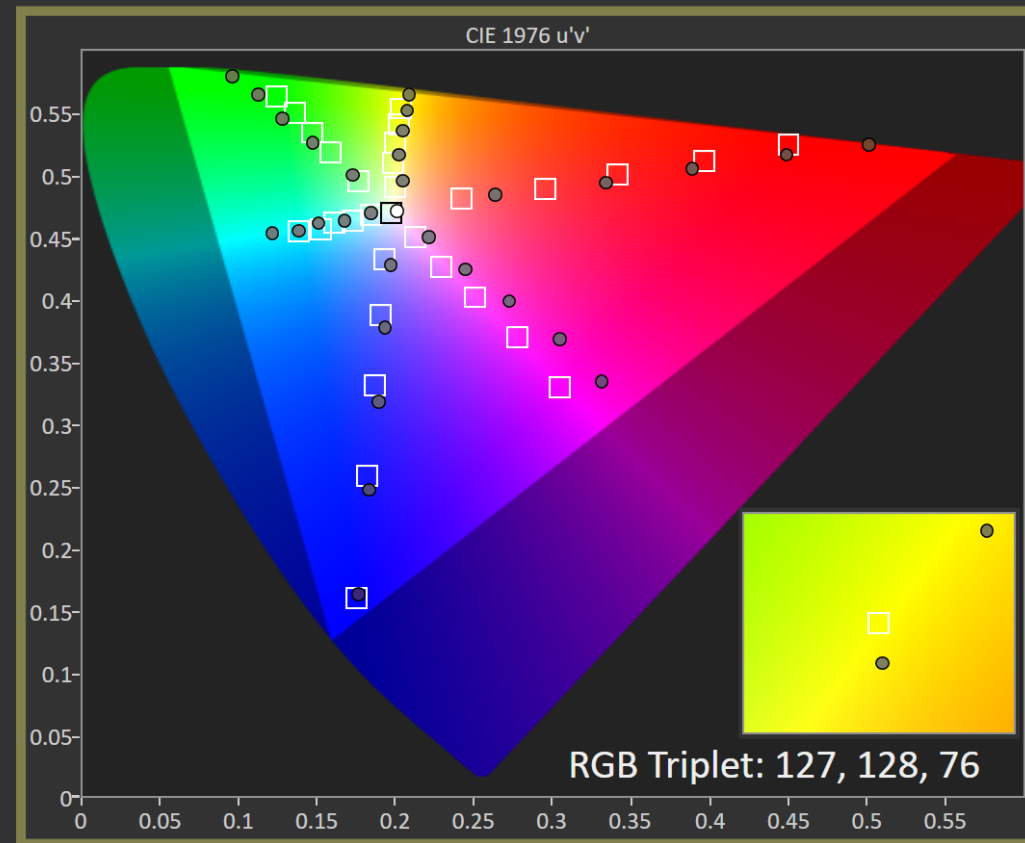

ColorMatch HDR

*The ColorMatch HDR patch set is derived from actual HDR video content.

dE Formula: 2000

	White	Color 1	Color 2	Color 3	Color 4	Color 5	Color 6	Color 7	Color 8	Color 9	Color 10	Color 11	Color 12	Color 13	Color 14	Color 15	Color 16	Color 17	Color 18	Color 19	Color 20	Color 21
x: CIE31	0.3185	0.3893	0.4418	0.3892	0.3200	0.2100	0.5340	0.4893	0.2463	0.3444	0.2823	0.3995	0.5221	0.3485	0.6305	0.6045	0.4134	0.5178	0.4270	0.4298	0.3672	0.352
y: CIE31	0.3308	0.3771	0.4034	0.5068	0.5670	0.3257	0.3371	0.3462	0.2032	0.2766	0.1528	0.4978	0.3484	0.3624	0.3171	0.3476	0.4246	0.3258	0.4553	0.4422	0.3753	0.528
Y	439.0814	233.6715	198.0535	166.6600	14.4439	27.8687	135.9994	19.2945	45.9468	130.6335	17.8066	257.4597	145.5279	23.3407	54.1728	53.0956	186.9485	9.9761	248.0640	157.9019	200.4650	6.483
Target x:CIE31	0.3127	0.3963	0.4683	0.3646	0.3302	0.2314	0.5394	0.4533	0.2465	0.3398	0.2708	0.4035	0.5301	0.3383	0.5861	0.5548	0.4296	0.4842	0.4021	0.4252	0.3902	0.352
Target y:CIE31	0.3290	0.4032	0.3853	0.4953	0.5268	0.3238	0.3323	0.3526	0.2114	0.2720	0.1576	0.4705	0.3392	0.3594	0.3261	0.3579	0.4109	0.3329	0.4682	0.4217	0.3860	0.511
Target Y	439.0814	364.2953	268.6339	200.4066	16.5971	31.7532	188.2263	20.6497	49.6300	141.8199	18.5495	418.6236	196.9192	26.0490	54.1003	52.9620	244.6872	10.4355	418.8465	176.4796	276.1415	6.884
dE_ICtCp_240	1.2122	12.0250	10.9489	6.6871	4.7481	5.1472	8.6315	7.0431	2.1263	2.2291	5.1327	13.3169	8.7027	2.8163	12.1369	12.3176	8.2422	6.5353	14.1898	4.6533	9.2393	1.878

Saturation: True Black 400

Dell AW3225QF – 10% APL

Portrait Display Calman Ultimate | Target: Avg. DeltaE < 2.0 | Max. DeltaE < 4.5

BT.709 Saturation Sweeps inside BT.2020

dE Formula: 2000

Current Reading

x: 0.4423