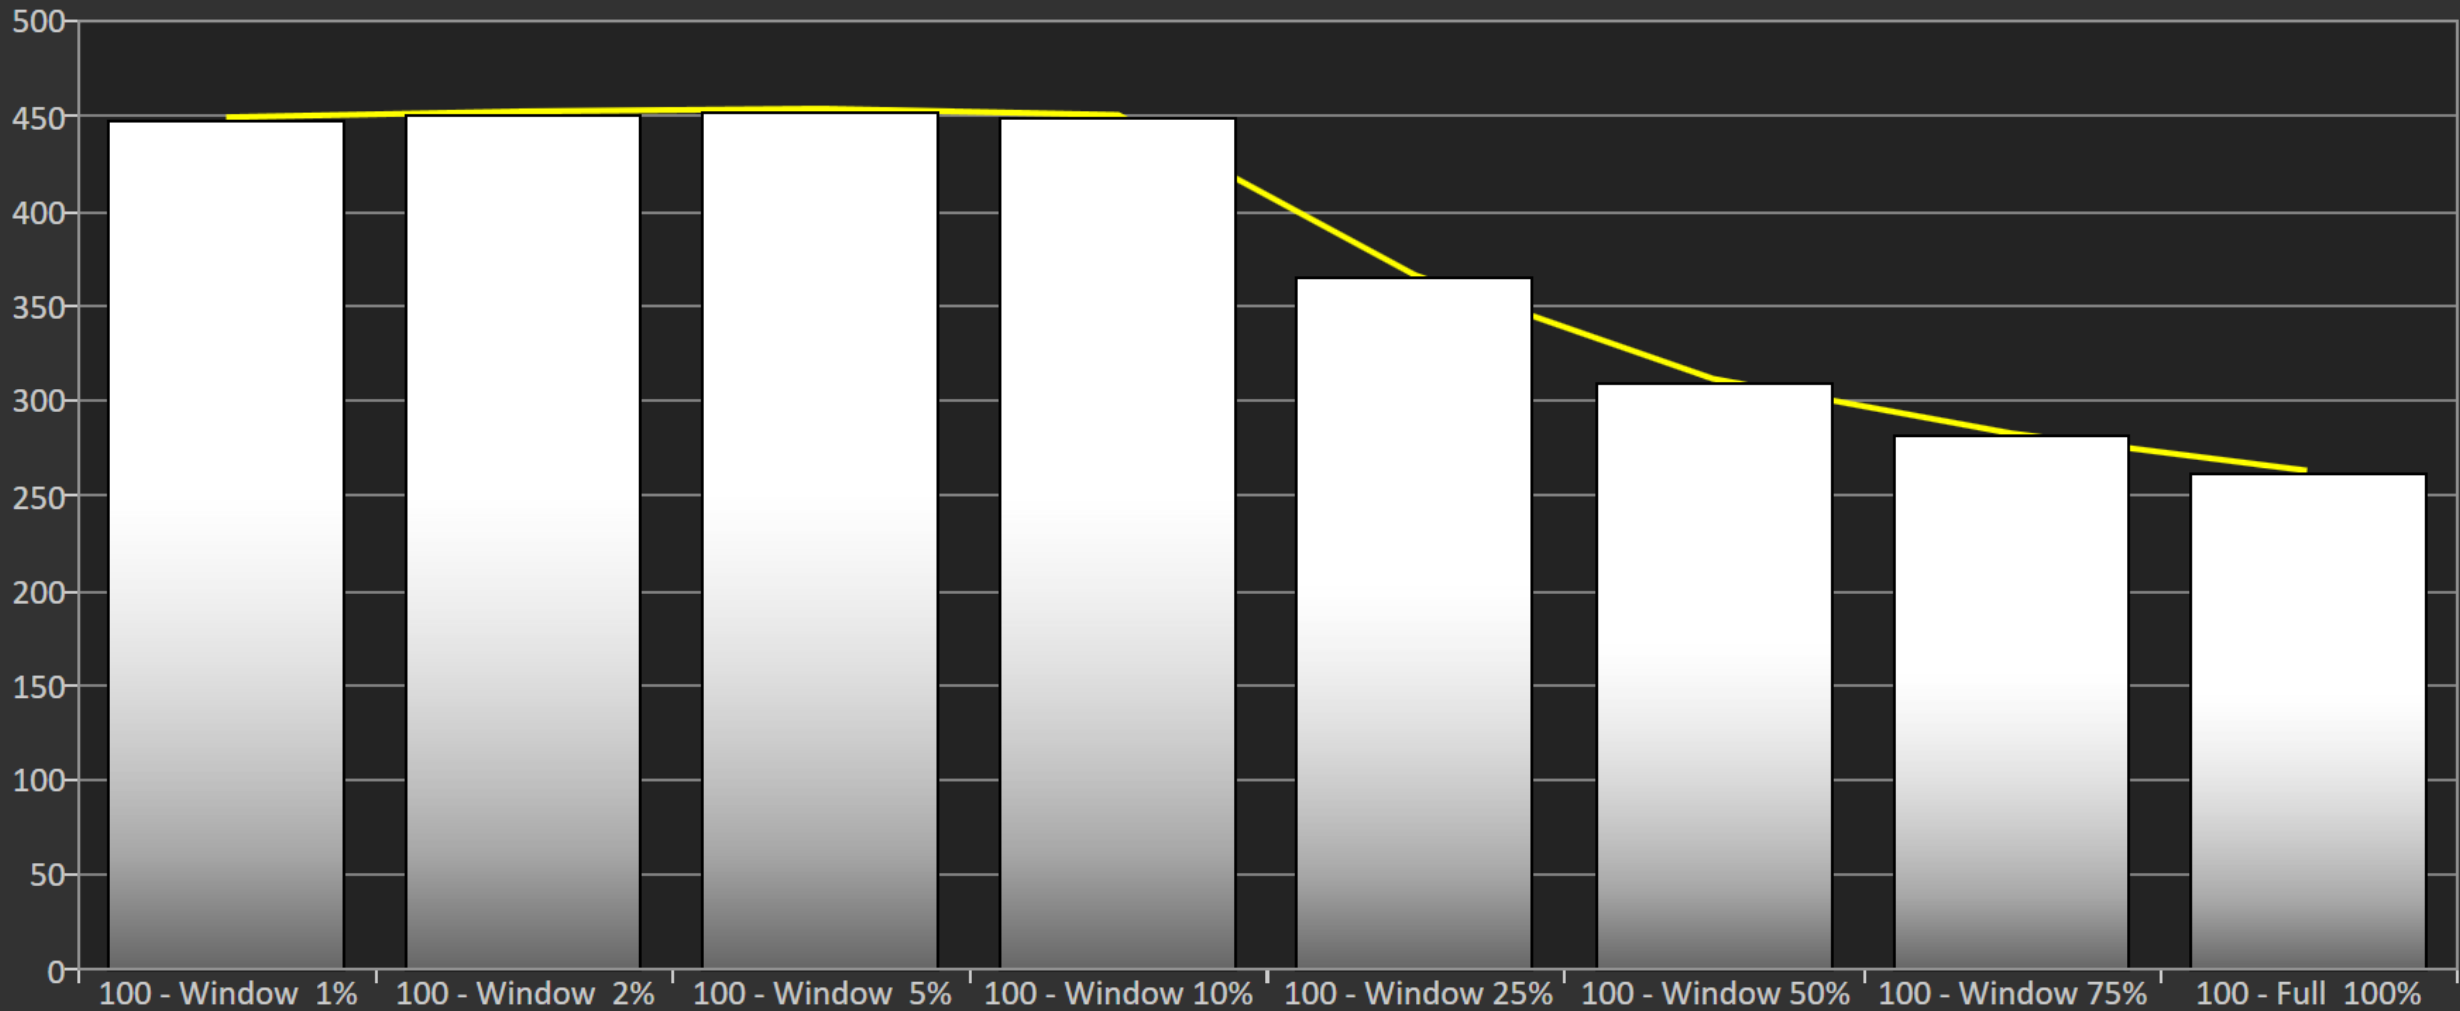

dE Formula: 2000

Current Reading:

x: 0.319

y: 0.3311

fL: 129.753

cd/m²: 444.567

	0	5	10	15	20	25	30	35	40	45	50
Y	0.002	0.104	0.409	0.989	2.204	4.676	8.615	15.887	28.670	51.068	89.292
x: CIE31	0.396	0.276	0.309	0.316	0.319	0.321	0.320	0.321	0.320	0.320	0.320
y: CIE31	0.340	0.266	0.314	0.324	0.323	0.329	0.327	0.330	0.331	0.330	0.330
Target Y	0.000	0.063	0.342	0.982	2.429	5.226	9.791	18.223	32.448	55.925	94.075
Target x:CIE31	0.313	0.313	0.313	0.313	0.313	0.313	0.313	0.313	0.313	0.313	0.313
Target y:CIE31	0.329	0.329	0.329	0.329	0.329	0.329	0.329	0.329	0.329	0.329	0.329

Peak vs. Window Size: True Black 400

Dell AW3225QF

Portrait Display Calman Ultimate

ColorMatch HDR: True Black 400

Dell AW3225QF – 10% APL

Portrait Display Calman Ultimate | Target: Avg. DeltaE < 2.5 | Max. DeltaE < 4.5