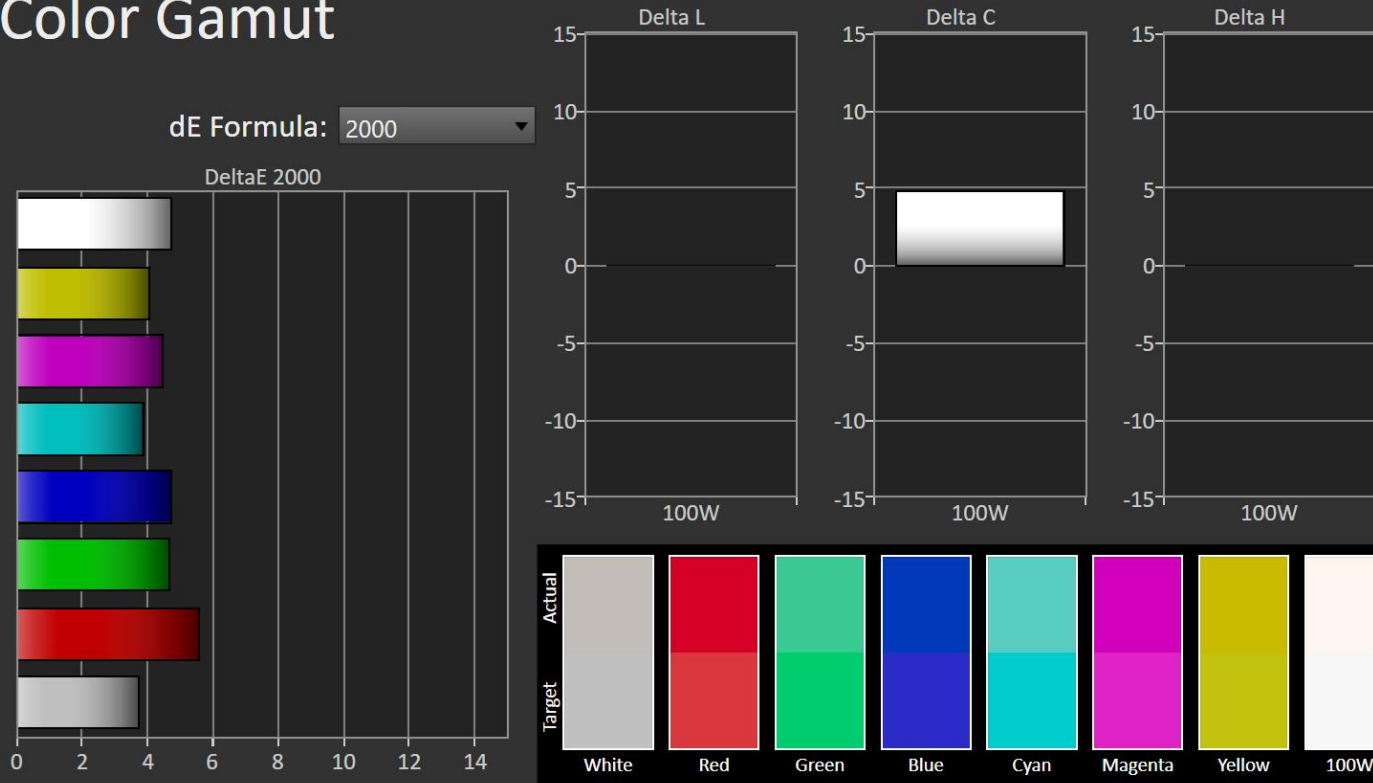

Color Space: Default Settings

Titan Army P2510S – sRGB

Portrait Display Calman Ultimate | Target: 99 %

Color Gamut

Current Reading

x: 0.3226 y: 0.3353
fl: 56.22
cd/m²: 192.62

	White	Red	Green	Blue	Cyan	Magenta	Yellow	100W
x: CIE31	0.3221	0.6850	0.2607	0.1413	0.1976	0.3522	0.4440	0.3226
y: CIE31	0.3361	0.3128	0.6571	0.0691	0.3478	0.1631	0.5096	0.3353
Y	98.5965	23.0596	65.5269	7.8560	75.0279	30.9672	88.9252	192.62
Target Y	100.3524	21.3405	71.7679	7.2440	79.0119	28.5845	93.1084	192.62
ΔE 2000	3.6773	4.4125	4.5980	4.6871	6.7550	3.3561	4.8456	4.7059
ΔE ITD	5.2876	45.0472	21.2678	18.5228	20.1515	25.0886	16.1184	5.7087

Color Space: Default Settings

Titan Army P2510S – DCI-P3

Portrait Display Calman Ultimate | Target: 99 %

Color Gamut

Current Reading

x: 0.3226 y: 0.3353
fl: 56.22
cd/m²: 192.62

	White	Red	Green	Blue	Cyan	Magenta	Yellow	100W
x: CIE31	0.3221	0.6850	0.2607	0.1413	0.1976	0.3522	0.4440	0.3226
y: CIE31	0.3361	0.3128	0.6571	0.0691	0.3478	0.1631	0.5096	0.3353
Y	98.5965	23.0596	65.5269	7.8560	75.0279	30.9672	88.9252	192.62
Target Y	100.3524	22.9796	69.4169	7.9560	77.3728	30.9356	92.3965	192.62
ΔE 2000	3.6773	1.4866	3.3927	4.7919	3.2231	1.8709	4.1776	4.7059
ΔE ITD	5.2876	10.0608	16.0007	18.2552	5.7050	7.0466	16.5714	5.7000

Color Space: Default Settings

Titan Army P2510S – Adobe RGB

Portrait Display Calman Ultimate | Target: 99 %

Color Gamut

Current Reading

x: 0.3226 y: 0.3353
fL: 56.22
cd/m²: 192.62

	White	Red	Green	Blue	Cyan	Magenta	Yellow	100W
x: CIE31	0.3221	0.6850	0.2607	0.1413	0.1976	0.3522	0.4440	0.3226
y: CIE31	0.3361	0.3128	0.6571	0.0691	0.3478	0.1631	0.5096	0.3353
Y	98.5965	23.0596	65.5269	7.8560	75.0279	30.9672	88.9252	192.62
Target Y	102.0180	30.3362	64.0015	7.6804	71.6819	38.0165	94.3376	192.62
ΔE 2000	3.7338	5.6015	4.6424	4.7256	3.8806	4.4759	4.0466	4.7059
ΔE ITD	5.7090	40.0715	10.4840	10.1507	15.5585	14.6173	10.0173	5.7090