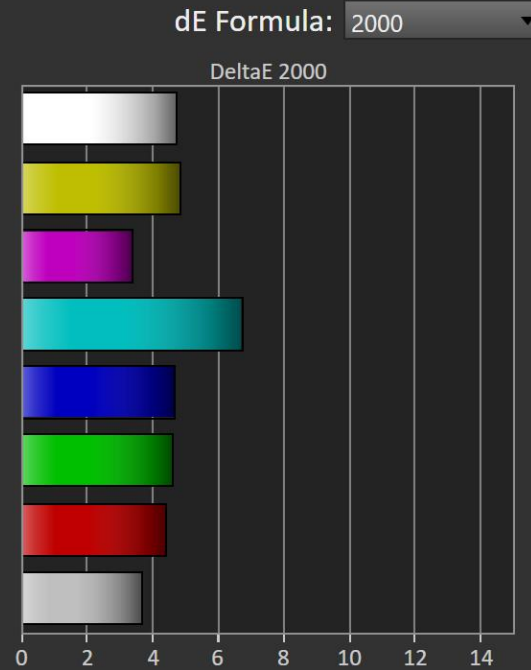

Color Space: Default Settings

Titan Army P2510S – sRGB

Portrait Display Calman Ultimate | Target: 99 %

Color Gamut

Current Reading

x: 0.3226 y: 0.3353
fl: 56.22
cd/m²: 192.62

	White	Red	Green	Blue	Cyan	Magenta	Yellow	100W
x: CIE31	0.3221	0.6850	0.2607	0.1413	0.1976	0.3522	0.4440	0.3226
y: CIE31	0.3361	0.3128	0.6571	0.0691	0.3478	0.1631	0.5096	0.3353
Y	98.5965	23.0596	65.5269	7.8560	75.0279	30.9672	88.9252	192.62
Target Y	100.3524	21.3405	71.7679	7.2440	79.0119	28.5845	93.1084	192.62
ΔE 2000	3.6773	4.4125	4.5980	4.6871	6.7550	3.3561	4.8456	4.7059
ΔE ITD	5.2876	45.0472	21.2678	18.5228	20.1515	25.0886	16.1184	5.7087

Color Space: Default Settings

Titan Army P2510S – DCI-P3

Portrait Display Calman Ultimate | Target: 99 %

Color Gamut

Current Reading

x: 0.3226 y: 0.3353
fl: 56.22
cd/m²: 192.62

	White	Red	Green	Blue	Cyan	Magenta	Yellow	100W
x: CIE31	0.3221	0.6850	0.2607	0.1413	0.1976	0.3522	0.4440	0.3226
y: CIE31	0.3361	0.3128	0.6571	0.0691	0.3478	0.1631	0.5096	0.3353
Y	98.5965	23.0596	65.5269	7.8560	75.0279	30.9672	88.9252	192.62
Target Y	100.3524	22.9796	69.4169	7.9560	77.3728	30.9356	92.3965	192.62
ΔE 2000	3.6773	1.4866	3.3927	4.7919	3.2231	1.8709	4.1776	4.7059
ΔE ITD	5.2876	10.0608	16.0007	18.2552	5.7050	7.0466	16.5714	5.7000

Color Space: Default Settings

Titan Army P2510S – Adobe RGB

Portrait Display Calman Ultimate | Target: 99 %

Color Gamut

Current Reading

x: 0.3226 y: 0.3353
fL: 56.22
cd/m²: 192.62

	White	Red	Green	Blue	Cyan	Magenta	Yellow	100W
x: CIE31	0.3221	0.6850	0.2607	0.1413	0.1976	0.3522	0.4440	0.3226
y: CIE31	0.3361	0.3128	0.6571	0.0691	0.3478	0.1631	0.5096	0.3353
Y	98.5965	23.0596	65.5269	7.8560	75.0279	30.9672	88.9252	192.62
Target Y	102.0180	30.3362	64.0015	7.6804	71.6819	38.0165	94.3376	192.62
ΔE 2000	3.7338	5.6015	4.6424	4.7256	3.8806	4.4759	4.0466	4.7059
ΔE ITD	5.7090	40.0715	10.4840	10.1507	15.5585	14.6173	10.0173	5.7090