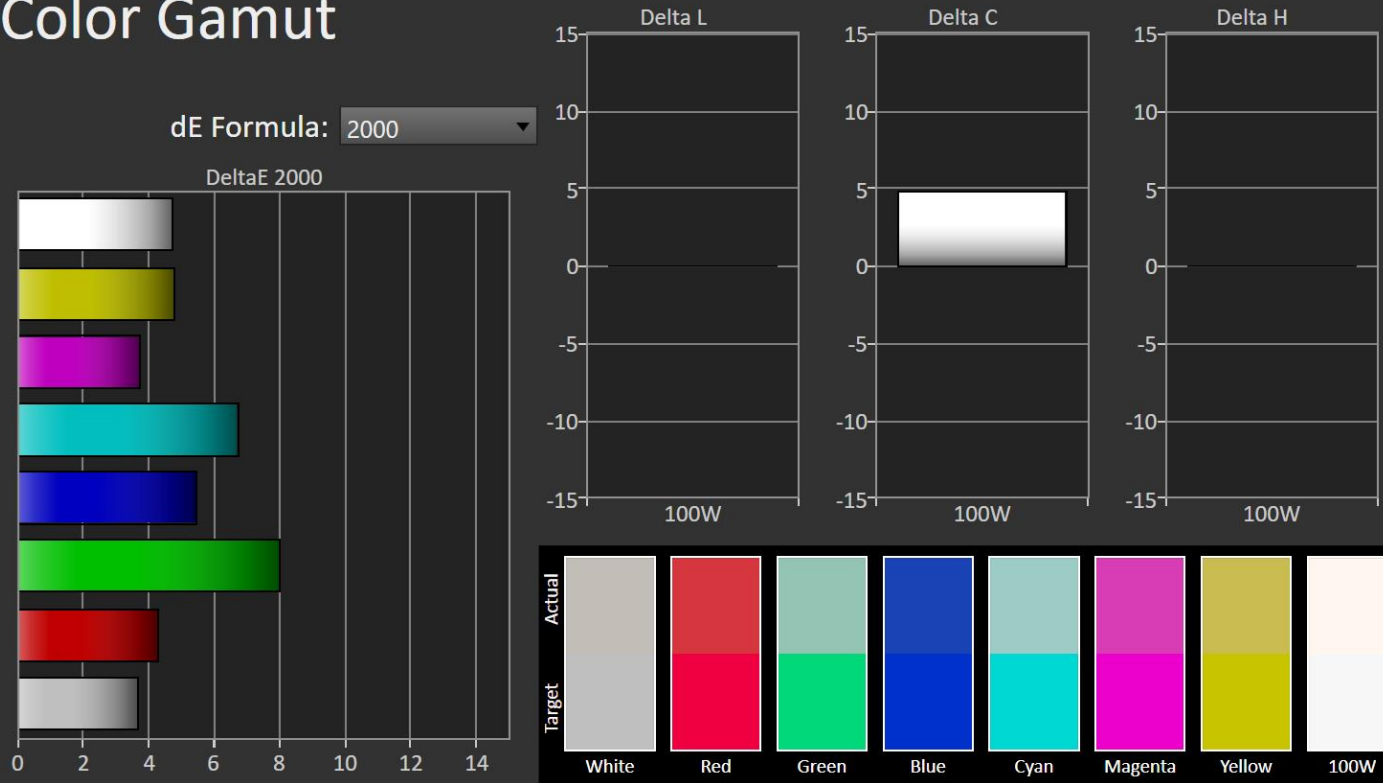

Color Space: Default Settings

Titan Army P2510S – sRGB

Portrait Display Calman Ultimate | Target: 99 %

Color Gamut

Current Reading

x: 0.3226 y: 0.3353
fl: 56.22
cd/m²: 192.62

	White	Red	Green	Blue	Cyan	Magenta	Yellow	100W
x: CIE31	0.3221	0.6850	0.2607	0.1413	0.1976	0.3522	0.4440	0.3226
y: CIE31	0.3361	0.3128	0.6571	0.0691	0.3478	0.1631	0.5096	0.3353
Y	98.5965	23.0596	65.5269	7.8560	75.0279	30.9672	88.9252	192.62
Target Y	100.3524	21.3405	71.7679	7.2440	79.0119	28.5845	93.1084	192.62
ΔE 2000	3.6773	4.4125	4.5980	4.6871	6.7550	3.3561	4.8456	4.7059
ΔE ITD	5.2876	45.0472	21.2678	18.5228	20.1515	25.0886	16.1184	5.7087

Color Space: Default Settings

Titan Army P2510S – Adobe RGB

Portrait Display Calman Ultimate | Target: 99 %

Color Gamut

Current Reading

x: 0.3226 y: 0.3353
fL: 56.22
cd/m²: 192.62

	White	Red	Green	Blue	Cyan	Magenta	Yellow	100W
x: CIE31	0.3221	0.6850	0.2607	0.1413	0.1976	0.3522	0.4440	0.3226
y: CIE31	0.3361	0.3128	0.6571	0.0691	0.3478	0.1631	0.5096	0.3353
Y	98.5965	23.0596	65.5269	7.8560	75.0279	30.9672	88.9252	192.62
Target Y	102.0180	30.3362	64.0015	7.6804	71.6819	38.0165	94.3376	192.62
ΔE 2000	3.7338	5.6015	4.6424	4.7256	3.8806	4.4759	4.0466	4.7059
ΔE ITD	5.7090	40.0715	10.4840	10.1507	15.5585	14.6173	10.0173	5.7090

Color Space: Default Settings

Titan Army P2510S – Rec.2020

Portrait Display Calman Ultimate | Target: 80 %

Color Gamut

Current Reading

x: 0.3226 y: 0.3353
fL: 56.22
cd/m²: 192.62

	White	Red	Green	Blue	Cyan	Magenta	Yellow	100W
x: CIE31	0.3221	0.6850	0.2607	0.1413	0.1976	0.3522	0.4440	0.3226
y: CIE31	0.3361	0.3128	0.6571	0.0691	0.3478	0.1631	0.5096	0.3353
Y	98.5965	23.0596	65.5269	7.8560	75.0279	30.9672	88.9252	192.62
Target Y	100.3524	26.3637	68.0382	5.9506	73.9887	32.3143	94.4019	192.62
ΔE 2000	3.6773	4.2803	8.0035	5.4873	6.7581	3.7350	4.7643	4.7059
ΔE ITD	5.2876	20.6550	42.7866	25.5202	22.2765	20.2585	22.0604	5.7081