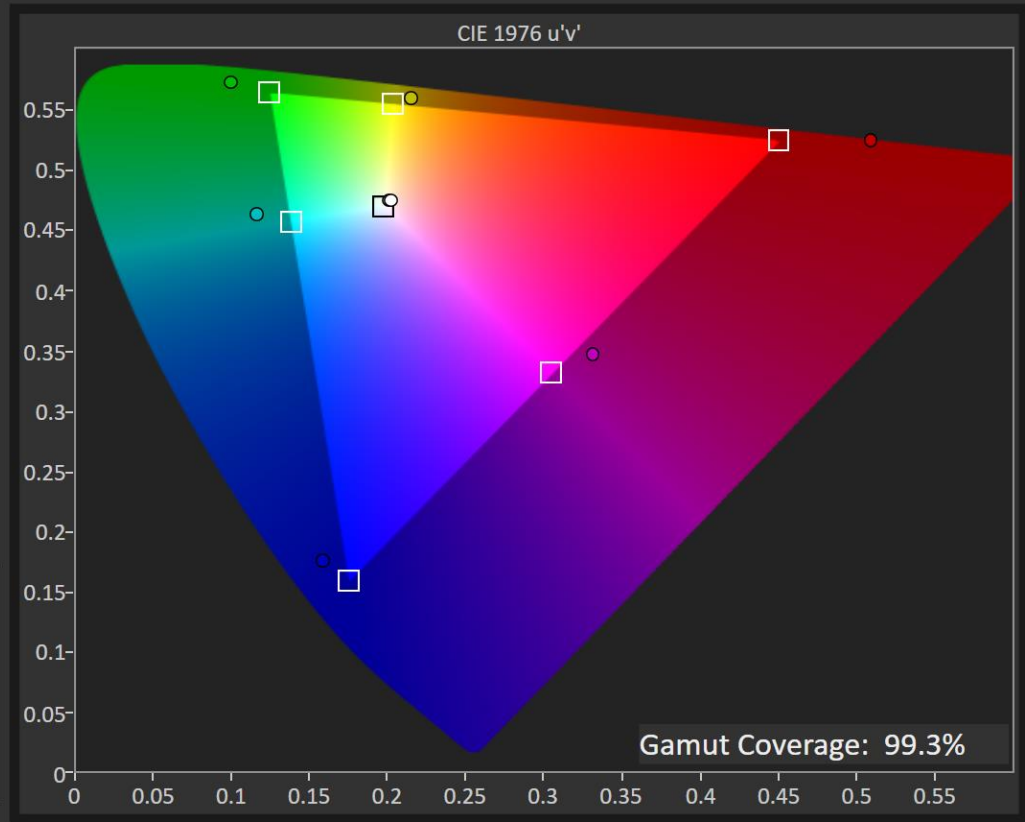

Color Space: Default Settings

Titan Army P2510S – sRGB

Portrait Display Calman Ultimate | Target: 99 %

Color Gamut

Current Reading

x: 0.3226 y: 0.3353
fl: 56.22
cd/m²: 192.62

	White	Red	Green	Blue	Cyan	Magenta	Yellow	100W
x: CIE31	0.3221	0.6850	0.2607	0.1413	0.1976	0.3522	0.4440	0.3226
y: CIE31	0.3361	0.3128	0.6571	0.0691	0.3478	0.1631	0.5096	0.3353
Y	98.5965	23.0596	65.5269	7.8560	75.0279	30.9672	88.9252	192.62
Target Y	100.3524	21.3405	71.7679	7.2440	79.0119	28.5845	93.1084	192.62
ΔE 2000	3.6773	4.4125	4.5980	4.6871	6.7550	3.3561	4.8456	4.7059
ΔE ITD	5.2876	45.0472	21.2678	18.5228	20.1515	25.0886	16.1184	5.7087

Color Space: Default Settings

Titan Army P2510S – DCI-P3

Portrait Display Calman Ultimate | Target: 99 %

Color Gamut

Current Reading

x: 0.3226 y: 0.3353
fl: 56.22
cd/m²: 192.62

	White	Red	Green	Blue	Cyan	Magenta	Yellow	100W
x: CIE31	0.3221	0.6850	0.2607	0.1413	0.1976	0.3522	0.4440	0.3226
y: CIE31	0.3361	0.3128	0.6571	0.0691	0.3478	0.1631	0.5096	0.3353
Y	98.5965	23.0596	65.5269	7.8560	75.0279	30.9672	88.9252	192.62
Target Y	100.3524	22.9796	69.4169	7.9560	77.3728	30.9356	92.3965	192.62
ΔE 2000	3.6773	1.4866	3.3927	4.7919	3.2231	1.8709	4.1776	4.7059
ΔE ITD	5.2876	10.0608	16.0007	18.2552	5.7050	7.0466	16.5714	5.7000

Color Space: Default Settings

Titan Army P2510S – Adobe RGB

Portrait Display Calman Ultimate | Target: 99 %

Color Gamut

Current Reading

x: 0.3226 y: 0.3353
fL: 56.22
cd/m²: 192.62

	White	Red	Green	Blue	Cyan	Magenta	Yellow	100W
x: CIE31	0.3221	0.6850	0.2607	0.1413	0.1976	0.3522	0.4440	0.3226
y: CIE31	0.3361	0.3128	0.6571	0.0691	0.3478	0.1631	0.5096	0.3353
Y	98.5965	23.0596	65.5269	7.8560	75.0279	30.9672	88.9252	192.62
Target Y	102.0180	30.3362	64.0015	7.6804	71.6819	38.0165	94.3376	192.62
ΔE 2000	3.7338	5.6015	4.6424	4.7256	3.8806	4.4759	4.0466	4.7059
ΔE ITD	5.7090	40.0715	10.4840	10.1507	15.5585	14.6173	10.0173	5.7090