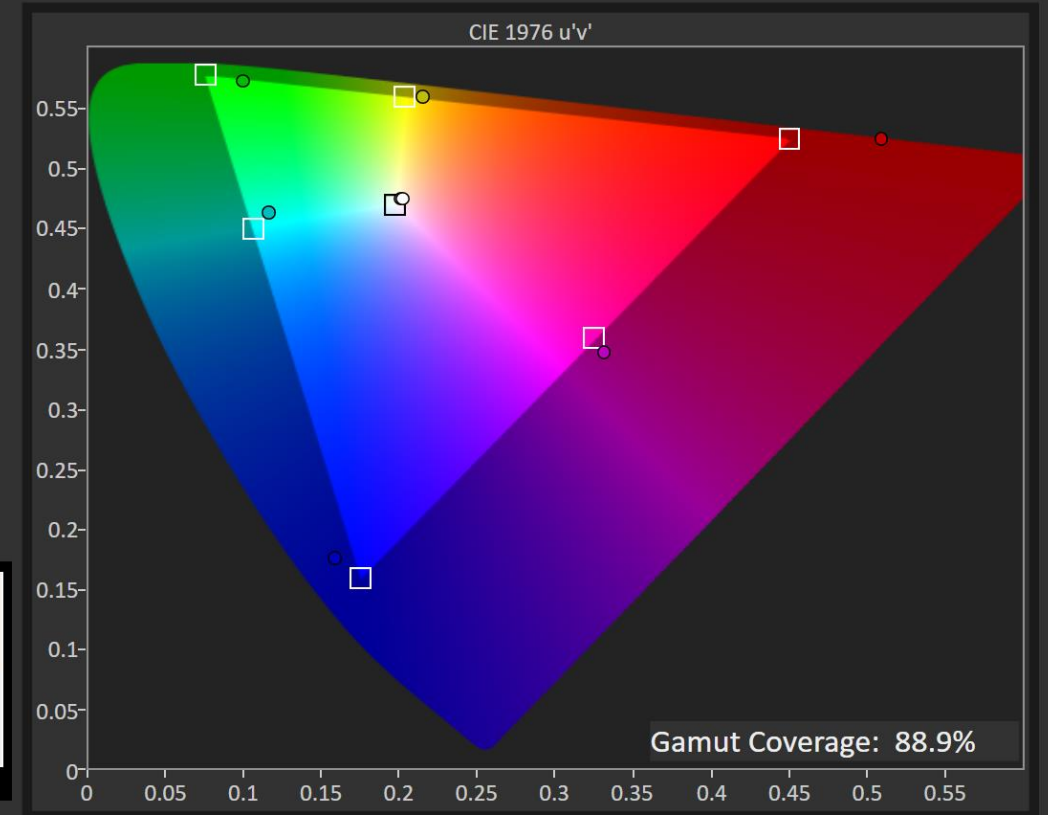

Color Space: Default Settings

Titan Army P2510S – sRGB

Portrait Display Calman Ultimate | Target: 99 %

Color Gamut

Current Reading

x: 0.3226 y: 0.3353
fl: 56.22
cd/m²: 192.62

	White	Red	Green	Blue	Cyan	Magenta	Yellow	100W
x: CIE31	0.3221	0.6850	0.2607	0.1413	0.1976	0.3522	0.4440	0.3226
y: CIE31	0.3361	0.3128	0.6571	0.0691	0.3478	0.1631	0.5096	0.3353
Y	98.5965	23.0596	65.5269	7.8560	75.0279	30.9672	88.9252	192.62
Target Y	100.3524	21.3405	71.7679	7.2440	79.0119	28.5845	93.1084	192.62
ΔE 2000	3.6773	4.4125	4.5980	4.6871	6.7550	3.3561	4.8456	4.7059
ΔE ITD	5.2876	45.0472	21.2678	18.5228	20.1515	25.0886	16.1184	5.7087

Color Space: Default Settings

Titan Army P2510S – DCI-P3

Portrait Display Calman Ultimate | Target: 99 %

Color Gamut

Current Reading

x: 0.3226 y: 0.3353
fl: 56.22
cd/m²: 192.62

	White	Red	Green	Blue	Cyan	Magenta	Yellow	100W
x: CIE31	0.3221	0.6850	0.2607	0.1413	0.1976	0.3522	0.4440	0.3226
y: CIE31	0.3361	0.3128	0.6571	0.0691	0.3478	0.1631	0.5096	0.3353
Y	98.5965	23.0596	65.5269	7.8560	75.0279	30.9672	88.9252	192.62
Target Y	100.3524	22.9796	69.4169	7.9560	77.3728	30.9356	92.3965	192.62
ΔE 2000	3.6773	1.4866	3.3927	4.7919	3.2231	1.8709	4.1776	4.7059
ΔE ITD	5.2876	10.0608	16.0007	18.2552	5.7050	7.0466	16.5714	5.7000

Color Space: Default Settings

Titan Army P2510S – Adobe RGB

Portrait Display Calman Ultimate | Target: 99 %

Color Gamut

Current Reading

x: 0.3226 y: 0.3353
fL: 56.22
cd/m²: 192.62

	White	Red	Green	Blue	Cyan	Magenta	Yellow	100W
x: CIE31	0.3221	0.6850	0.2607	0.1413	0.1976	0.3522	0.4440	0.3226
y: CIE31	0.3361	0.3128	0.6571	0.0691	0.3478	0.1631	0.5096	0.3353
Y	98.5965	23.0596	65.5269	7.8560	75.0279	30.9672	88.9252	192.62
Target Y	102.0180	30.3362	64.0015	7.6804	71.6819	38.0165	94.3376	192.62
ΔE 2000	3.7338	5.6015	4.6424	4.7256	3.8806	4.4759	4.0466	4.7059
ΔE ITD	5.7090	40.0715	10.4840	10.1507	15.5585	14.6173	10.0173	5.7090