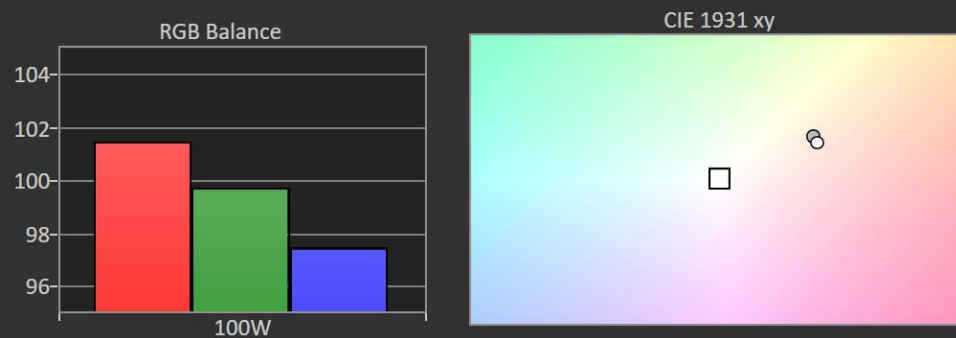

Color Space: Default Settings

Titan Army P2510S – sRGB

Portrait Display Calman Ultimate | Target: 99 %

Color Gamut

Current Reading

x: 0.3226 y: 0.3353
fl: 56.22
cd/m²: 192.62

	White	Red	Green	Blue	Cyan	Magenta	Yellow	100W
x: CIE31	0.3221	0.6850	0.2607	0.1413	0.1976	0.3522	0.4440	0.3226
y: CIE31	0.3361	0.3128	0.6571	0.0691	0.3478	0.1631	0.5096	0.3353
Y	98.5965	23.0596	65.5269	7.8560	75.0279	30.9672	88.9252	192.62
Target Y	100.3524	21.3405	71.7679	7.2440	79.0119	28.5845	93.1084	192.62
ΔE 2000	3.6773	4.4125	4.5980	4.6871	6.7550	3.3561	4.8456	4.7059
ΔE ITD	5.2876	45.0472	21.2678	18.5228	20.1515	25.0886	16.1184	5.7087

Color Space: Default Settings

Titan Army P2510S – Adobe RGB

Portrait Display Calman Ultimate | Target: 99 %

Color Gamut

Current Reading

x: 0.3226 y: 0.3353
fL: 56.22
cd/m²: 192.62

	White	Red	Green	Blue	Cyan	Magenta	Yellow	100W
x: CIE31	0.3221	0.6850	0.2607	0.1413	0.1976	0.3522	0.4440	0.3226
y: CIE31	0.3361	0.3128	0.6571	0.0691	0.3478	0.1631	0.5096	0.3353
Y	98.5965	23.0596	65.5269	7.8560	75.0279	30.9672	88.9252	192.62
Target Y	102.0180	30.3362	64.0015	7.6804	71.6819	38.0165	94.3376	192.62
ΔE 2000	3.7338	5.6015	4.6424	4.7256	3.8806	4.4759	4.0466	4.7059
ΔE ITD	5.7090	40.0715	10.4840	10.1507	15.5585	14.6173	10.0173	5.7090

Color Space: Default Settings

Titan Army P2510S – Rec.2020

Portrait Display Calman Ultimate | Target: 80 %

Color Gamut

Current Reading

x: 0.3226 y: 0.3353
fL: 56.22
cd/m²: 192.62

	White	Red	Green	Blue	Cyan	Magenta	Yellow	100W
x: CIE31	0.3221	0.6850	0.2607	0.1413	0.1976	0.3522	0.4440	0.3226
y: CIE31	0.3361	0.3128	0.6571	0.0691	0.3478	0.1631	0.5096	0.3353
Y	98.5965	23.0596	65.5269	7.8560	75.0279	30.9672	88.9252	192.62
Target Y	100.3524	26.3637	68.0382	5.9506	73.9887	32.3143	94.4019	192.62
ΔE 2000	3.6773	4.2803	8.0035	5.4873	6.7581	3.7350	4.7643	4.7059
ΔE ITD	5.2876	20.6550	42.7866	25.5202	22.2765	20.2585	22.0604	5.7081