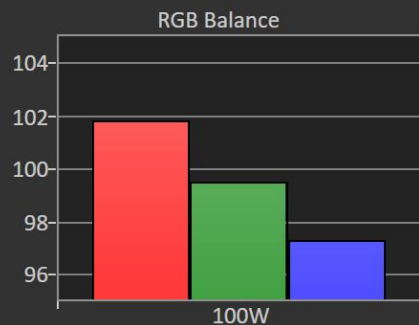

Color Space: Default Settings

Titan Army P2510S – sRGB

Portrait Display Calman Ultimate | Target: 99 %

Color Gamut

Current Reading

x: 0.3226 y: 0.3353
fl: 56.22
cd/m²: 192.62

	White	Red	Green	Blue	Cyan	Magenta	Yellow	100W
x: CIE31	0.3221	0.6850	0.2607	0.1413	0.1976	0.3522	0.4440	0.3226
y: CIE31	0.3361	0.3128	0.6571	0.0691	0.3478	0.1631	0.5096	0.3353
Y	98.5965	23.0596	65.5269	7.8560	75.0279	30.9672	88.9252	192.62
Target Y	100.3524	21.3405	71.7679	7.2440	79.0119	28.5845	93.1084	192.62
ΔE 2000	3.6773	4.4125	4.5980	4.6871	6.7550	3.3561	4.8456	4.7059
ΔE ITD	5.2876	45.0472	21.2678	18.5228	20.1515	25.0886	16.1184	5.7087

Color Space: Default Settings

Titan Army P2510S – Adobe RGB

Portrait Display Calman Ultimate | Target: 99 %

Color Gamut

Current Reading

x: 0.3226 y: 0.3353
fL: 56.22
cd/m²: 192.62

	White	Red	Green	Blue	Cyan	Magenta	Yellow	100W
x: CIE31	0.3221	0.6850	0.2607	0.1413	0.1976	0.3522	0.4440	0.3226
y: CIE31	0.3361	0.3128	0.6571	0.0691	0.3478	0.1631	0.5096	0.3353
Y	98.5965	23.0596	65.5269	7.8560	75.0279	30.9672	88.9252	192.62
Target Y	102.0180	30.3362	64.0015	7.6804	71.6819	38.0165	94.3376	192.62
ΔE 2000	3.7338	5.6015	4.6424	4.7256	3.8806	4.4759	4.0466	4.7059
ΔE ITD	5.7090	40.0715	10.4840	10.1507	15.5585	14.6173	10.0173	5.7090

Color Space: Default Settings

Titan Army P2510S – Rec.2020

Portrait Display Calman Ultimate | Target: 80 %

Color Gamut

Current Reading

x: 0.3226 y: 0.3353
fL: 56.22
cd/m²: 192.62

	White	Red	Green	Blue	Cyan	Magenta	Yellow	100W
x: CIE31	0.3221	0.6850	0.2607	0.1413	0.1976	0.3522	0.4440	0.3226
y: CIE31	0.3361	0.3128	0.6571	0.0691	0.3478	0.1631	0.5096	0.3353
Y	98.5965	23.0596	65.5269	7.8560	75.0279	30.9672	88.9252	192.62
Target Y	100.3524	26.3637	68.0382	5.9506	73.9887	32.3143	94.4019	192.62
ΔE 2000	3.6773	4.2803	8.0035	5.4873	6.7581	3.7350	4.7643	4.7059
ΔE ITD	5.2876	20.6550	42.7866	25.5202	22.2765	20.2585	22.0604	5.7081