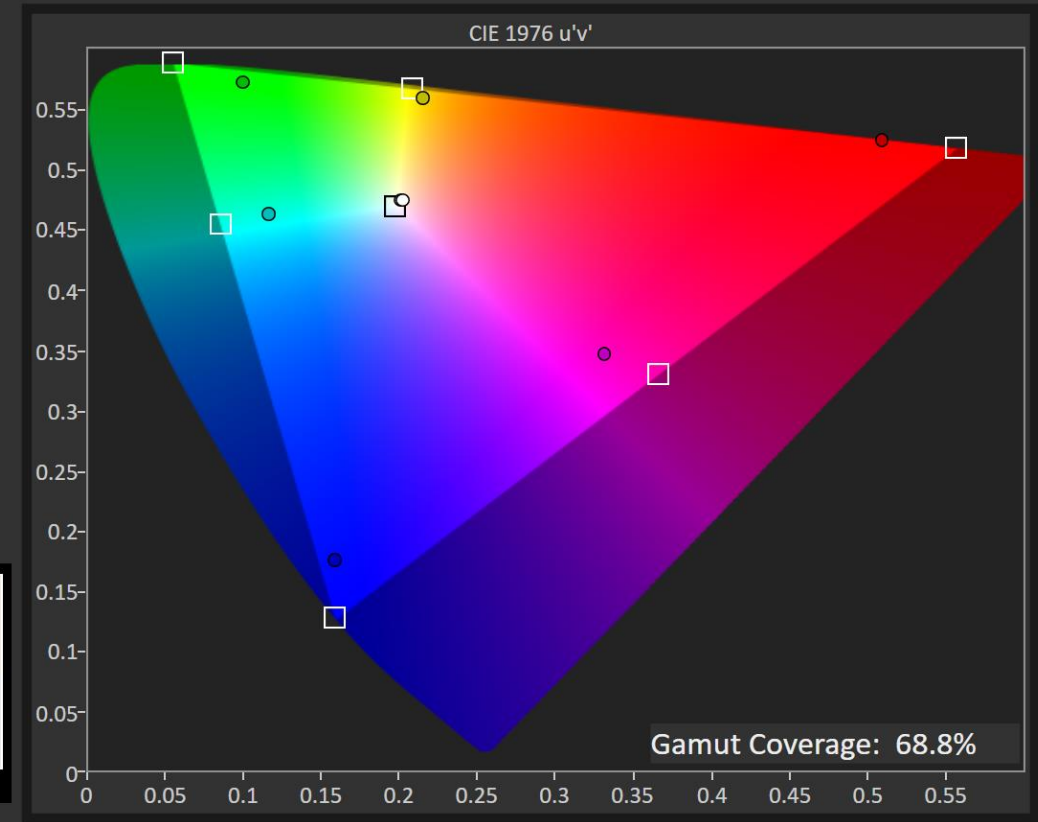

Color Space: Default Settings

Titan Army P2510S – sRGB

Portrait Display Calman Ultimate | Target: 99 %

Color Gamut

Current Reading

x: 0.3226 y: 0.3353
fl: 56.22
cd/m²: 192.62

	White	Red	Green	Blue	Cyan	Magenta	Yellow	100W
x: CIE31	0.3221	0.6850	0.2607	0.1413	0.1976	0.3522	0.4440	0.3226
y: CIE31	0.3361	0.3128	0.6571	0.0691	0.3478	0.1631	0.5096	0.3353
Y	98.5965	23.0596	65.5269	7.8560	75.0279	30.9672	88.9252	192.62
Target Y	100.3524	21.3405	71.7679	7.2440	79.0119	28.5845	93.1084	192.62
ΔE 2000	3.6773	4.4125	4.5980	4.6871	6.7550	3.3561	4.8456	4.7059
ΔE ITD	5.2876	45.0472	21.2678	18.5228	20.1515	25.0886	16.1184	5.7087

Color Space: Default Settings

Titan Army P2510S – Adobe RGB

Portrait Display Calman Ultimate | Target: 99 %

Color Gamut

Current Reading

x: 0.3226 y: 0.3353
fL: 56.22
cd/m²: 192.62

	White	Red	Green	Blue	Cyan	Magenta	Yellow	100W
x: CIE31	0.3221	0.6850	0.2607	0.1413	0.1976	0.3522	0.4440	0.3226
y: CIE31	0.3361	0.3128	0.6571	0.0691	0.3478	0.1631	0.5096	0.3353
Y	98.5965	23.0596	65.5269	7.8560	75.0279	30.9672	88.9252	192.62
Target Y	102.0180	30.3362	64.0015	7.6804	71.6819	38.0165	94.3376	192.62
ΔE 2000	3.7338	5.6015	4.6424	4.7256	3.8806	4.4759	4.0466	4.7059
ΔE ITD	5.7090	40.0715	10.4840	10.1507	15.5585	14.6173	10.0173	5.7090

Color Space: Default Settings

Titan Army P2510S – Rec.2020

Portrait Display Calman Ultimate | Target: 80 %

Color Gamut

Current Reading

x: 0.3226 y: 0.3353
fL: 56.22
cd/m²: 192.62

	White	Red	Green	Blue	Cyan	Magenta	Yellow	100W
x: CIE31	0.3221	0.6850	0.2607	0.1413	0.1976	0.3522	0.4440	0.3226
y: CIE31	0.3361	0.3128	0.6571	0.0691	0.3478	0.1631	0.5096	0.3353
Y	98.5965	23.0596	65.5269	7.8560	75.0279	30.9672	88.9252	192.62
Target Y	100.3524	26.3637	68.0382	5.9506	73.9887	32.3143	94.4019	192.62
ΔE 2000	3.6773	4.2803	8.0035	5.4873	6.7581	3.7350	4.7643	4.7059
ΔE ITD	5.2876	20.6550	42.7866	25.5202	22.2765	20.2585	22.0604	5.7081