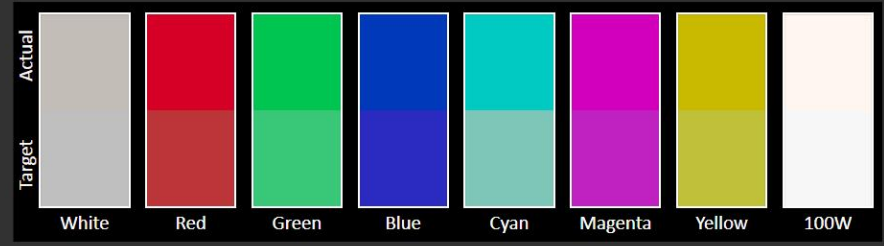

Color Space: Default Settings

Titan Army P2510S – sRGB

Portrait Display Calman Ultimate | Target: 99 %

Color Gamut

Current Reading

x: 0.3226 y: 0.3353
fl: 56.22
cd/m²: 192.62

	White	Red	Green	Blue	Cyan	Magenta	Yellow	100W
x: CIE31	0.3221	0.6850	0.2607	0.1413	0.1976	0.3522	0.4440	0.3226
y: CIE31	0.3361	0.3128	0.6571	0.0691	0.3478	0.1631	0.5096	0.3353
Y	98.5965	23.0596	65.5269	7.8560	75.0279	30.9672	88.9252	192.62
Target Y	100.3524	21.3405	71.7679	7.2440	79.0119	28.5845	93.1084	192.62
ΔE 2000	3.6773	4.4125	4.5980	4.6871	6.7550	3.3561	4.8456	4.7059
ΔE ITD	5.2876	45.0472	21.2678	18.5228	20.1515	25.0886	16.1184	5.7087

Color Space: Default Settings

Titan Army P2510S – DCI-P3

Portrait Display Calman Ultimate | Target: 99 %

Color Gamut

Current Reading

x: 0.3226 y: 0.3353
fl: 56.22
cd/m²: 192.62

	White	Red	Green	Blue	Cyan	Magenta	Yellow	100W
x: CIE31	0.3221	0.6850	0.2607	0.1413	0.1976	0.3522	0.4440	0.3226
y: CIE31	0.3361	0.3128	0.6571	0.0691	0.3478	0.1631	0.5096	0.3353
Y	98.5965	23.0596	65.5269	7.8560	75.0279	30.9672	88.9252	192.62
Target Y	100.3524	22.9796	69.4169	7.9560	77.3728	30.9356	92.3965	192.62
ΔE 2000	3.6773	1.4866	3.3927	4.7919	3.2231	1.8709	4.1776	4.7059
ΔE ITD	5.2876	10.0608	16.0007	18.2552	5.7050	7.0466	16.5714	5.7000

Color Space: Default Settings

Titan Army P2510S – Adobe RGB

Portrait Display Calman Ultimate | Target: 99 %

Color Gamut

Current Reading

x: 0.3226 y: 0.3353
fL: 56.22
cd/m²: 192.62

	White	Red	Green	Blue	Cyan	Magenta	Yellow	100W
x: CIE31	0.3221	0.6850	0.2607	0.1413	0.1976	0.3522	0.4440	0.3226
y: CIE31	0.3361	0.3128	0.6571	0.0691	0.3478	0.1631	0.5096	0.3353
Y	98.5965	23.0596	65.5269	7.8560	75.0279	30.9672	88.9252	192.62
Target Y	102.0180	30.3362	64.0015	7.6804	71.6819	38.0165	94.3376	192.62
ΔE 2000	3.7338	5.6015	4.6424	4.7256	3.8806	4.4759	4.0466	4.7059
ΔE ITD	5.7090	40.0715	10.4840	10.1507	15.5585	14.6173	10.0173	5.7090