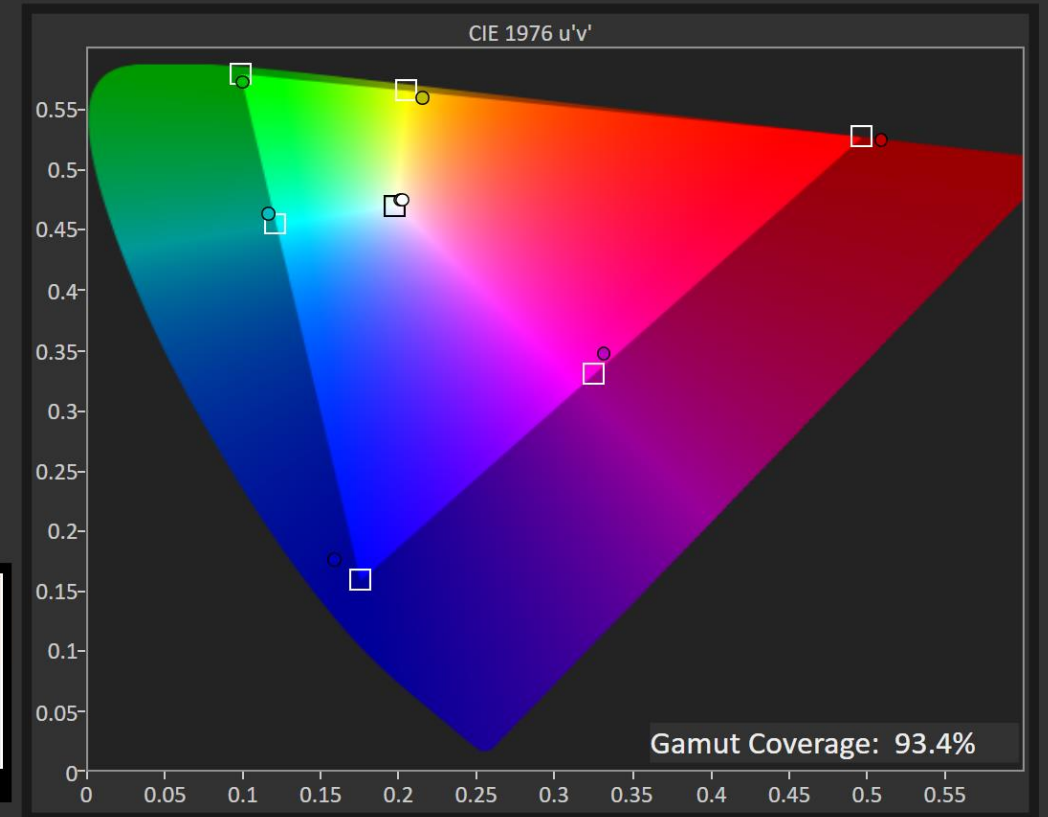

Color Space: Default Settings

Titan Army P2510S – sRGB

Portrait Display Calman Ultimate | Target: 99 %

Color Gamut

Current Reading

x: 0.3226 y: 0.3353
fl: 56.22
cd/m²: 192.62

	White	Red	Green	Blue	Cyan	Magenta	Yellow	100W
x: CIE31	0.3221	0.6850	0.2607	0.1413	0.1976	0.3522	0.4440	0.3226
y: CIE31	0.3361	0.3128	0.6571	0.0691	0.3478	0.1631	0.5096	0.3353
Y	98.5965	23.0596	65.5269	7.8560	75.0279	30.9672	88.9252	192.62
Target Y	100.3524	21.3405	71.7679	7.2440	79.0119	28.5845	93.1084	192.62
ΔE 2000	3.6773	4.4125	4.5980	4.6871	6.7550	3.3561	4.8456	4.7059
ΔE ITD	5.2876	45.0472	21.2678	18.5228	20.1515	25.0886	16.1184	5.7087

Color Space: Default Settings

Titan Army P2510S – DCI-P3

Portrait Display Calman Ultimate | Target: 99 %

Color Gamut

Current Reading

x: 0.3226 y: 0.3353
fl: 56.22
cd/m²: 192.62

	White	Red	Green	Blue	Cyan	Magenta	Yellow	100W
x: CIE31	0.3221	0.6850	0.2607	0.1413	0.1976	0.3522	0.4440	0.3226
y: CIE31	0.3361	0.3128	0.6571	0.0691	0.3478	0.1631	0.5096	0.3353
Y	98.5965	23.0596	65.5269	7.8560	75.0279	30.9672	88.9252	192.62
Target Y	100.3524	22.9796	69.4169	7.9560	77.3728	30.9356	92.3965	192.62
ΔE 2000	3.6773	1.4866	3.3927	4.7919	3.2231	1.8709	4.1776	4.7059
ΔE ITD	5.2876	10.0608	16.0007	18.2552	5.7050	7.0466	16.5714	5.7000

Color Space: Default Settings

Titan Army P2510S – Adobe RGB

Portrait Display Calman Ultimate | Target: 99 %

Color Gamut

Current Reading

x: 0.3226 y: 0.3353
fL: 56.22
cd/m²: 192.62

	White	Red	Green	Blue	Cyan	Magenta	Yellow	100W
x: CIE31	0.3221	0.6850	0.2607	0.1413	0.1976	0.3522	0.4440	0.3226
y: CIE31	0.3361	0.3128	0.6571	0.0691	0.3478	0.1631	0.5096	0.3353
Y	98.5965	23.0596	65.5269	7.8560	75.0279	30.9672	88.9252	192.62
Target Y	102.0180	30.3362	64.0015	7.6804	71.6819	38.0165	94.3376	192.62
ΔE 2000	3.7338	5.6015	4.6424	4.7256	3.8806	4.4759	4.0466	4.7059
ΔE ITD	5.7090	40.0715	10.4840	10.1507	15.5585	14.6173	10.0173	5.7090