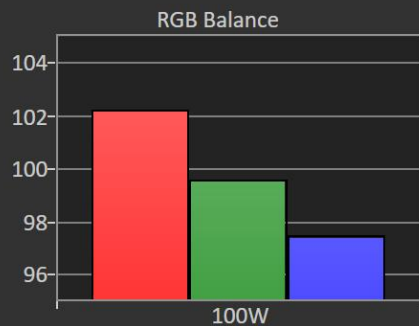

Color Space: Default Settings

Titan Army P2510S – sRGB

Portrait Display Calman Ultimate | Target: 99 %

Color Gamut

Current Reading

x: 0.3226 y: 0.3353
fl: 56.22
cd/m²: 192.62

	White	Red	Green	Blue	Cyan	Magenta	Yellow	100W
x: CIE31	0.3221	0.6850	0.2607	0.1413	0.1976	0.3522	0.4440	0.3226
y: CIE31	0.3361	0.3128	0.6571	0.0691	0.3478	0.1631	0.5096	0.3353
Y	98.5965	23.0596	65.5269	7.8560	75.0279	30.9672	88.9252	192.62
Target Y	100.3524	21.3405	71.7679	7.2440	79.0119	28.5845	93.1084	192.62
ΔE 2000	3.6773	4.4125	4.5980	4.6871	6.7550	3.3561	4.8456	4.7059
ΔE ITD	5.2876	45.0472	21.2678	18.5228	20.1515	25.0886	16.1184	5.7087

Color Space: Default Settings

Titan Army P2510S – DCI-P3

Portrait Display Calman Ultimate | Target: 99 %

Color Gamut

Current Reading

x: 0.3226 y: 0.3353
fl: 56.22
cd/m²: 192.62

	White	Red	Green	Blue	Cyan	Magenta	Yellow	100W
x: CIE31	0.3221	0.6850	0.2607	0.1413	0.1976	0.3522	0.4440	0.3226
y: CIE31	0.3361	0.3128	0.6571	0.0691	0.3478	0.1631	0.5096	0.3353
Y	98.5965	23.0596	65.5269	7.8560	75.0279	30.9672	88.9252	192.62
Target Y	100.3524	22.9796	69.4169	7.9560	77.3728	30.9356	92.3965	192.62
ΔE 2000	3.6773	1.4866	3.3927	4.7919	3.2231	1.8709	4.1776	4.7059
ΔE ITD	5.2876	10.0608	16.0007	18.2552	5.7050	7.0466	16.5714	5.7000

Color Space: Default Settings

Titan Army P2510S – Adobe RGB

Portrait Display Calman Ultimate | Target: 99 %

Color Gamut

Current Reading

x: 0.3226 y: 0.3353
fL: 56.22
cd/m²: 192.62

	White	Red	Green	Blue	Cyan	Magenta	Yellow	100W
x: CIE31	0.3221	0.6850	0.2607	0.1413	0.1976	0.3522	0.4440	0.3226
y: CIE31	0.3361	0.3128	0.6571	0.0691	0.3478	0.1631	0.5096	0.3353
Y	98.5965	23.0596	65.5269	7.8560	75.0279	30.9672	88.9252	192.62
Target Y	102.0180	30.3362	64.0015	7.6804	71.6819	38.0165	94.3376	192.62
ΔE 2000	3.7338	5.6015	4.6424	4.7256	3.8806	4.4759	4.0466	4.7059
ΔE ITD	5.7090	40.0715	10.4840	10.1507	15.5585	14.6173	10.0173	5.7090