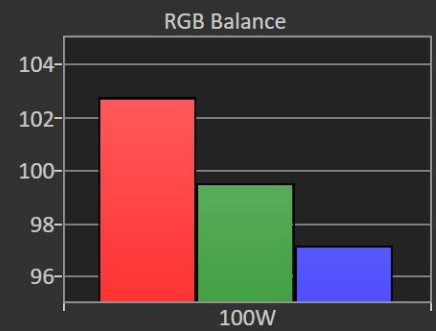

Color Space: Default Settings

Titan Army P2510S – sRGB

Portrait Display Calman Ultimate | Target: 99 %

Color Gamut

Current Reading

x: 0.3226 y: 0.3353
fl: 56.22
cd/m²: 192.62

	White	Red	Green	Blue	Cyan	Magenta	Yellow	100W
x: CIE31	0.3221	0.6850	0.2607	0.1413	0.1976	0.3522	0.4440	0.3226
y: CIE31	0.3361	0.3128	0.6571	0.0691	0.3478	0.1631	0.5096	0.3353
Y	98.5965	23.0596	65.5269	7.8560	75.0279	30.9672	88.9252	192.62
Target Y	100.3524	21.3405	71.7679	7.2440	79.0119	28.5845	93.1084	192.62
ΔE 2000	3.6773	4.4125	4.5980	4.6871	6.7550	3.3561	4.8456	4.7059
ΔE ITD	5.2876	45.0472	21.2678	18.5228	20.1515	25.0886	16.1184	5.7087

Color Space: Default Settings

Titan Army P2510S – DCI-P3

Portrait Display Calman Ultimate | Target: 99 %

Color Gamut

Current Reading

x: 0.3226 y: 0.3353
fl: 56.22
cd/m²: 192.62

	White	Red	Green	Blue	Cyan	Magenta	Yellow	100W
x: CIE31	0.3221	0.6850	0.2607	0.1413	0.1976	0.3522	0.4440	0.3226
y: CIE31	0.3361	0.3128	0.6571	0.0691	0.3478	0.1631	0.5096	0.3353
Y	98.5965	23.0596	65.5269	7.8560	75.0279	30.9672	88.9252	192.62
Target Y	100.3524	22.9796	69.4169	7.9560	77.3728	30.9356	92.3965	192.62
ΔE 2000	3.6773	1.4866	3.3927	4.7919	3.2231	1.8709	4.1776	4.7059
ΔE ITD	5.2876	10.0608	16.0007	18.2552	5.7050	7.0466	16.5714	5.7000

Color Space: Default Settings

Titan Army P2510S – Adobe RGB

Portrait Display Calman Ultimate | Target: 99 %

Color Gamut

Current Reading

x: 0.3226 y: 0.3353
fL: 56.22
cd/m²: 192.62

	White	Red	Green	Blue	Cyan	Magenta	Yellow	100W
x: CIE31	0.3221	0.6850	0.2607	0.1413	0.1976	0.3522	0.4440	0.3226
y: CIE31	0.3361	0.3128	0.6571	0.0691	0.3478	0.1631	0.5096	0.3353
Y	98.5965	23.0596	65.5269	7.8560	75.0279	30.9672	88.9252	192.62
Target Y	102.0180	30.3362	64.0015	7.6804	71.6819	38.0165	94.3376	192.62
ΔE 2000	3.7338	5.6015	4.6424	4.7256	3.8806	4.4759	4.0466	4.7059
ΔE ITD	5.7090	40.0715	10.4840	10.1507	15.5585	14.6173	10.0173	5.7090