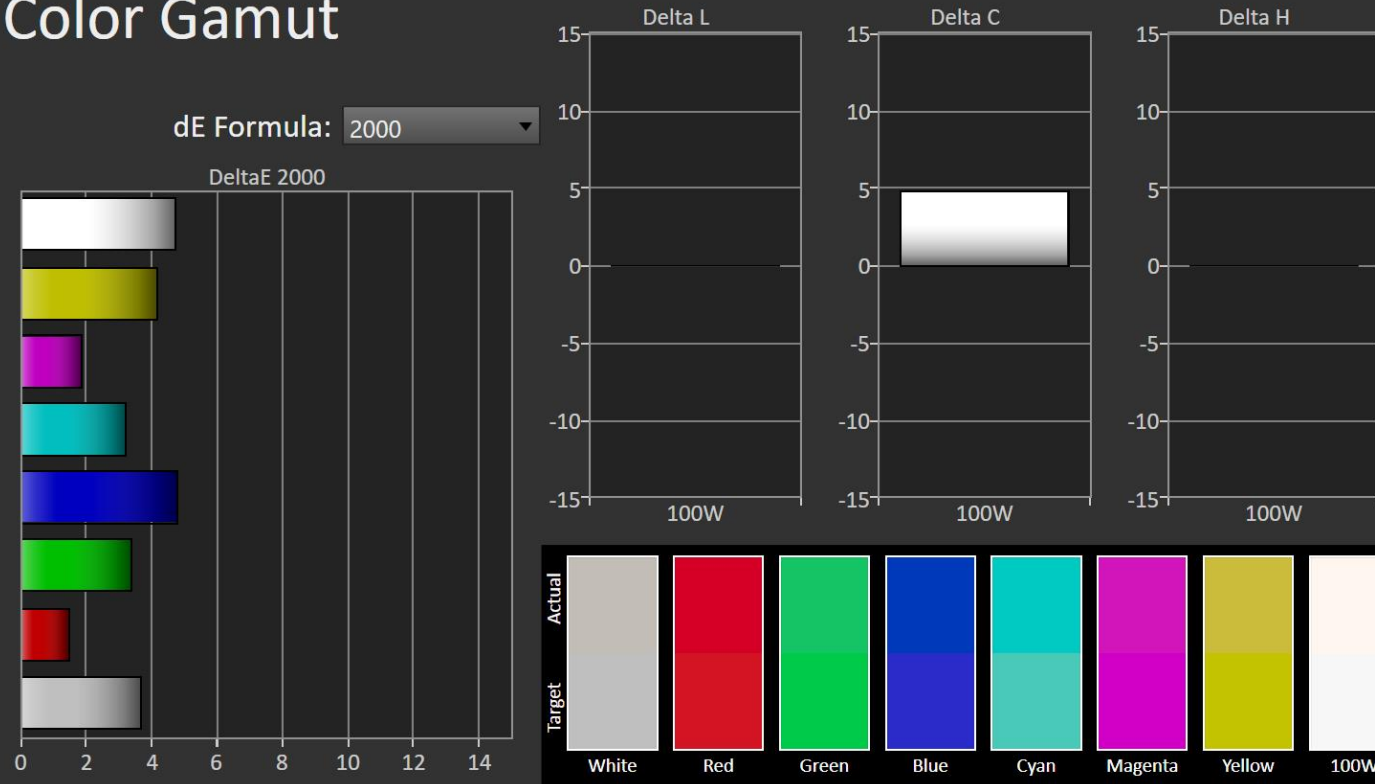

Color Space: Default Settings

Titan Army P2510S – sRGB

Portrait Display Calman Ultimate | Target: 99 %

Color Gamut

Current Reading

x: 0.3226 y: 0.3353
fl: 56.22
cd/m²: 192.62

	White	Red	Green	Blue	Cyan	Magenta	Yellow	100W
x: CIE31	0.3221	0.6850	0.2607	0.1413	0.1976	0.3522	0.4440	0.3226
y: CIE31	0.3361	0.3128	0.6571	0.0691	0.3478	0.1631	0.5096	0.3353
Y	98.5965	23.0596	65.5269	7.8560	75.0279	30.9672	88.9252	192.62
Target Y	100.3524	21.3405	71.7679	7.2440	79.0119	28.5845	93.1084	192.62
ΔE 2000	3.6773	4.4125	4.5980	4.6871	6.7550	3.3561	4.8456	4.7059
ΔE ITD	5.2876	45.0472	21.2678	18.5228	20.1515	25.0886	16.1184	5.7087

Color Space: Default Settings

Titan Army P2510S – DCI-P3

Portrait Display Calman Ultimate | Target: 99 %

Color Gamut

Current Reading

x: 0.3226 y: 0.3353
fl: 56.22
cd/m²: 192.62

	White	Red	Green	Blue	Cyan	Magenta	Yellow	100W
x: CIE31	0.3221	0.6850	0.2607	0.1413	0.1976	0.3522	0.4440	0.3226
y: CIE31	0.3361	0.3128	0.6571	0.0691	0.3478	0.1631	0.5096	0.3353
Y	98.5965	23.0596	65.5269	7.8560	75.0279	30.9672	88.9252	192.62
Target Y	100.3524	22.9796	69.4169	7.9560	77.3728	30.9356	92.3965	192.62
ΔE 2000	3.6773	1.4866	3.3927	4.7919	3.2231	1.8709	4.1776	4.7059
ΔE ITD	5.2876	10.0608	16.0007	18.2552	5.7050	7.0466	16.5714	5.7000

Color Space: Default Settings

Titan Army P2510S – Rec.2020

Portrait Display Calman Ultimate | Target: 80 %

Color Gamut

Current Reading

x: 0.3226 y: 0.3353
fL: 56.22
cd/m²: 192.62

	White	Red	Green	Blue	Cyan	Magenta	Yellow	100W
x: CIE31	0.3221	0.6850	0.2607	0.1413	0.1976	0.3522	0.4440	0.3226
y: CIE31	0.3361	0.3128	0.6571	0.0691	0.3478	0.1631	0.5096	0.3353
Y	98.5965	23.0596	65.5269	7.8560	75.0279	30.9672	88.9252	192.62
Target Y	100.3524	26.3637	68.0382	5.9506	73.9887	32.3143	94.4019	192.62
ΔE 2000	3.6773	4.2803	8.0035	5.4873	6.7581	3.7350	4.7643	4.7059
ΔE ITD	5.2876	20.6550	42.7866	25.5202	22.2765	20.2585	22.0604	5.7081