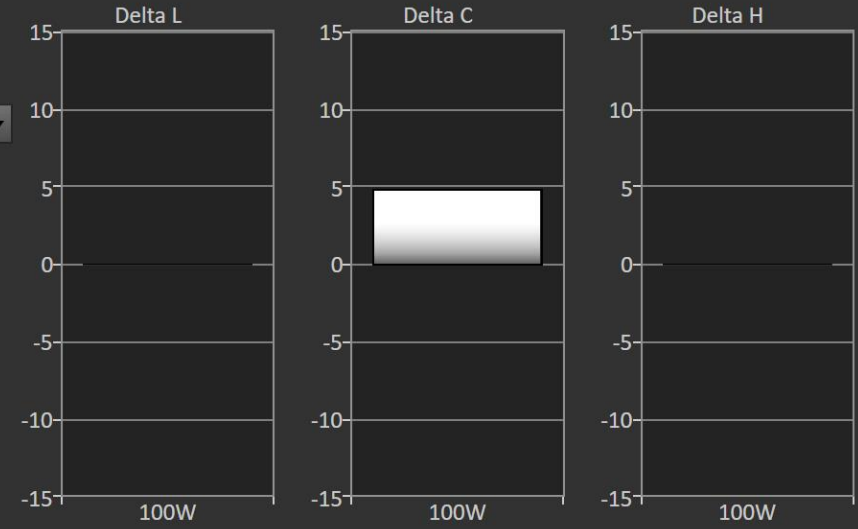

Color Space: Default Settings

Titan Army P2510S – sRGB

Portrait Display Calman Ultimate | Target: 99 %

Color Gamut

Current Reading

x: 0.3226 y: 0.3353
fl: 56.22
cd/m²: 192.62

	White	Red	Green	Blue	Cyan	Magenta	Yellow	100W
x: CIE31	0.3221	0.6850	0.2607	0.1413	0.1976	0.3522	0.4440	0.3226
y: CIE31	0.3361	0.3128	0.6571	0.0691	0.3478	0.1631	0.5096	0.3353
Y	98.5965	23.0596	65.5269	7.8560	75.0279	30.9672	88.9252	192.62
Target Y	100.3524	21.3405	71.7679	7.2440	79.0119	28.5845	93.1084	192.62
ΔE 2000	3.6773	4.4125	4.5980	4.6871	6.7550	3.3561	4.8456	4.7059
ΔE ITD	5.2876	45.0472	21.2678	18.5228	20.1515	25.0886	16.1184	5.7087

Color Space: Default Settings

Titan Army P2510S – DCI-P3

Portrait Display Calman Ultimate | Target: 99 %

Color Gamut

Current Reading

x: 0.3226 y: 0.3353
fl: 56.22
cd/m²: 192.62

	White	Red	Green	Blue	Cyan	Magenta	Yellow	100W
x: CIE31	0.3221	0.6850	0.2607	0.1413	0.1976	0.3522	0.4440	0.3226
y: CIE31	0.3361	0.3128	0.6571	0.0691	0.3478	0.1631	0.5096	0.3353
Y	98.5965	23.0596	65.5269	7.8560	75.0279	30.9672	88.9252	192.62
Target Y	100.3524	22.9796	69.4169	7.9560	77.3728	30.9356	92.3965	192.62
ΔE 2000	3.6773	1.4866	3.3927	4.7919	3.2231	1.8709	4.1776	4.7059
ΔE ITD	5.2876	10.0608	16.0007	18.2552	5.7050	7.0466	16.5714	5.7000

Color Space: Default Settings

Titan Army P2510S – Rec.2020

Portrait Display Calman Ultimate | Target: 80 %

Color Gamut

Current Reading

x: 0.3226 y: 0.3353
fL: 56.22
cd/m²: 192.62

	White	Red	Green	Blue	Cyan	Magenta	Yellow	100W
x: CIE31	0.3221	0.6850	0.2607	0.1413	0.1976	0.3522	0.4440	0.3226
y: CIE31	0.3361	0.3128	0.6571	0.0691	0.3478	0.1631	0.5096	0.3353
Y	98.5965	23.0596	65.5269	7.8560	75.0279	30.9672	88.9252	192.62
Target Y	100.3524	26.3637	68.0382	5.9506	73.9887	32.3143	94.4019	192.62
ΔE 2000	3.6773	4.2803	8.0035	5.4873	6.7581	3.7350	4.7643	4.7059
ΔE ITD	5.2876	20.6550	42.7866	25.5202	22.2765	20.2585	22.0604	5.7081