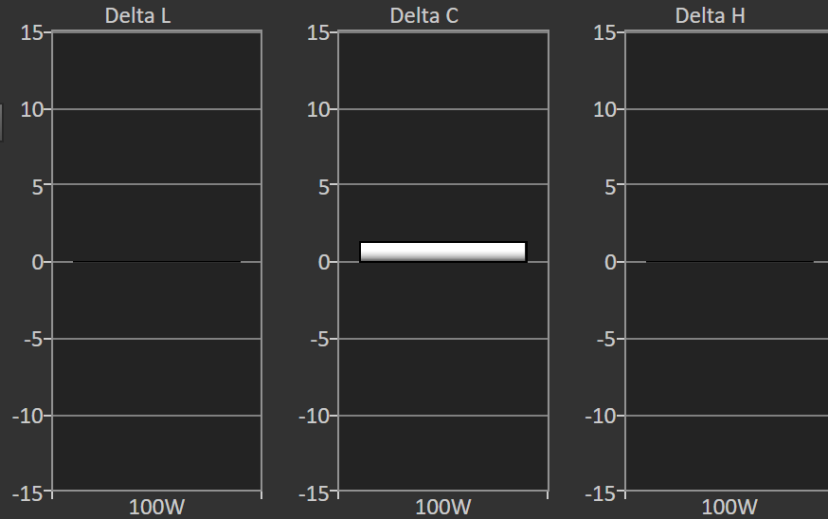

Color Space: OSD Default Settings

LG 32GS95UX – Adobe RGB

Portrait Display Calman Ultimate | Target: 99 %

Color Gamut

Current Reading

x: 0.3141 y: 0.3315
fL: 77.8
cd/m²: 266.55

	White	Red	Green	Blue	Cyan	Magenta	Yellow	100W
x: CIE31	0.3144	0.6745	0.2604	0.1464	0.1965	0.3361	0.4333	0.3141
y: CIE31	0.3308	0.3252	0.6786	0.0548	0.3299	0.1511	0.5316	0.3315
Y	141.2815	32.8802	96.1746	9.9271	106.1080	42.8836	129.0331	266.55
Target Y	141.1776	41.9807	88.5684	10.6285	99.1969	52.6092	130.5491	266.55
ΔE 2000	0.8181	6.0011	5.1898	1.0496	3.1988	5.0108	2.0372	1.30
ΔE ITD	1.0070	22.4072	10.6867	0.5626	15.5108	16.8100	11.6856	1.00

Color Space: OSD Default Settings

LG 32GS95UX – Rec. 2020

Portrait Display Calman Ultimate | Target: 80 %

Color Gamut

dE Formula: 2000

Current Reading

x: 0.3141 y: 0.3315

fL: 77.8

cd/m²: 266.55

	White	Red	Green	Blue	Cyan	Magenta	Yellow	100W
x: CIE31	0.3144	0.6745	0.2604	0.1464	0.1965	0.3361	0.4333	0.3141
y: CIE31	0.3308	0.3252	0.6786	0.0548	0.3299	0.1511	0.5316	0.3315
Y	141.2815	32.8802	96.1746	9.9271	106.1080	42.8836	129.0331	266.55
Target Y	138.8727	36.4834	94.1546	8.2347	102.3893	44.7181	130.6380	266.55
ΔE 2000	0.9023	6.0571	7.2948	2.2333	8.1625	3.5510	3.3917	1.30
ΔE ITD	1.6000	57.2122	27.2200	42.8062	24.5805	42.5624	42.5160	1.00