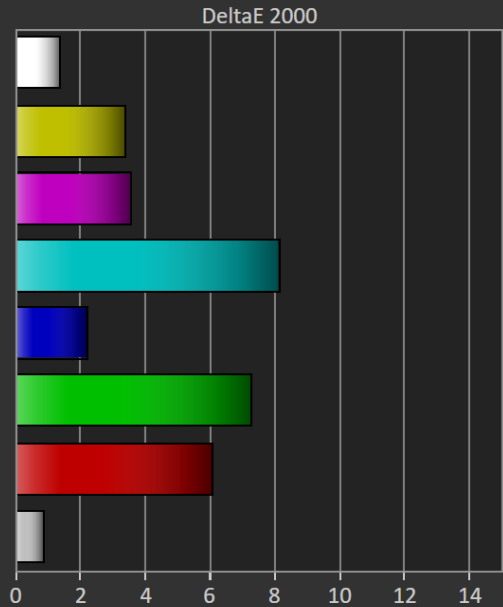

Color Space: OSD Default Settings

LG 32GS95UX – sRGB

Portrait Display Calman Ultimate | Target: 99 %

Color Gamut

Current Reading

x: 0.3141 y: 0.3315
fL: 77.8
cd/m²: 266.55

	White	Red	Green	Blue	Cyan	Magenta	Yellow	100W
x: CIE31	0.3144	0.6745	0.2604	0.1464	0.1965	0.3361	0.4333	0.3141
y: CIE31	0.3308	0.3252	0.6786	0.0548	0.3299	0.1511	0.5316	0.3315
Y	141.2815	32.8802	96.1746	9.9271	106.1080	42.8836	129.0331	266.55
Target Y	138.8727	29.5321	99.3160	10.0246	109.3406	39.5567	128.8481	266.55
ΔE 2000	0.9023	5.3192	4.8672	1.1512	4.7471	2.7555	4.0316	1.36
ΔE ITD	1.6000	25.7007	28.2078	10.2010	10.4656	22.2845	22.2080	1.00

Color Space: OSD Default Settings

LG 32GS95UX – Adobe RGB

Portrait Display Calman Ultimate | Target: 99 %

Color Gamut

Current Reading

x: 0.3141 y: 0.3315
fL: 77.8
cd/m²: 266.55

	White	Red	Green	Blue	Cyan	Magenta	Yellow	100W
x: CIE31	0.3144	0.6745	0.2604	0.1464	0.1965	0.3361	0.4333	0.3141
y: CIE31	0.3308	0.3252	0.6786	0.0548	0.3299	0.1511	0.5316	0.3315
Y	141.2815	32.8802	96.1746	9.9271	106.1080	42.8836	129.0331	266.55
Target Y	141.1776	41.9807	88.5684	10.6285	99.1969	52.6092	130.5491	266.55
ΔE 2000	0.8181	6.0011	5.1898	1.0496	3.1988	5.0108	2.0372	1.30
ΔE ITD	1.0070	22.4072	10.6867	0.5626	15.5108	16.8100	11.6856	1.00

Color Space: OSD Default Settings

LG 32GS95UX – Rec. 2020

Portrait Display Calman Ultimate | Target: 80 %

Color Gamut

dE Formula: 2000

Current Reading

x: 0.3141 y: 0.3315

fL: 77.8

cd/m²: 266.55

	White	Red	Green	Blue	Cyan	Magenta	Yellow	100W
x: CIE31	0.3144	0.6745	0.2604	0.1464	0.1965	0.3361	0.4333	0.3141
y: CIE31	0.3308	0.3252	0.6786	0.0548	0.3299	0.1511	0.5316	0.3315
Y	141.2815	32.8802	96.1746	9.9271	106.1080	42.8836	129.0331	266.55
Target Y	138.8727	36.4834	94.1546	8.2347	102.3893	44.7181	130.6380	266.55
ΔE 2000	0.9023	6.0571	7.2948	2.2333	8.1625	3.5510	3.3917	1.30
ΔE ITD	1.6000	57.2122	27.2200	42.8062	24.5805	42.5624	42.5160	1.00