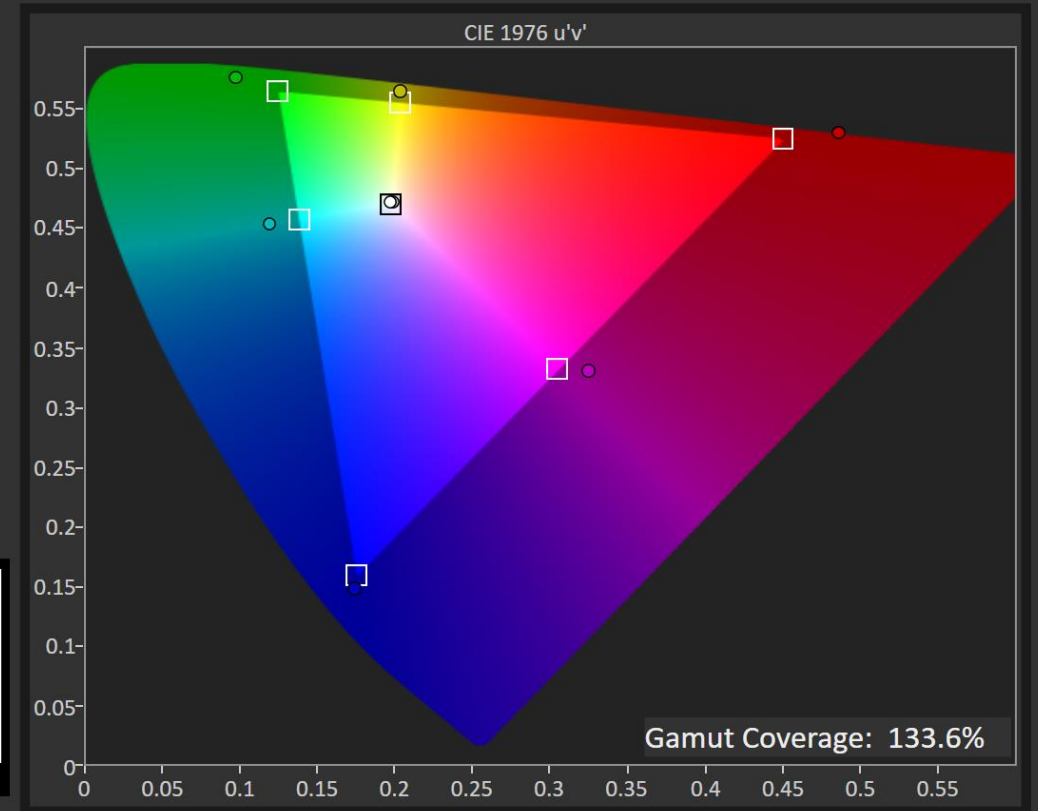

Color Space: OSD Default Settings

LG 32GS95UX – sRGB

Portrait Display Calman Ultimate | Target: 99 %

Color Gamut

Current Reading

x: 0.3141 y: 0.3315
fL: 77.8
cd/m²: 266.55

	White	Red	Green	Blue	Cyan	Magenta	Yellow	100W
x: CIE31	0.3144	0.6745	0.2604	0.1464	0.1965	0.3361	0.4333	0.3141
y: CIE31	0.3308	0.3252	0.6786	0.0548	0.3299	0.1511	0.5316	0.3315
Y	141.2815	32.8802	96.1746	9.9271	106.1080	42.8836	129.0331	266.55
Target Y	138.8727	29.5321	99.3160	10.0246	109.3406	39.5567	128.8481	266.55
ΔE 2000	0.9023	5.3192	4.8672	1.1512	4.7471	2.7555	4.0316	1.36
ΔE ITD	1.6000	25.7007	28.2078	10.2010	10.4656	22.2845	22.2080	1.00

Color Space: OSD Default Settings

LG 32GS95UX – DCI-P3

Portrait Display Calman Ultimate | Target: 99 %

Color Gamut

Current Reading

x: 0.3141 y: 0.3315
fL: 77.8
cd/m²: 266.55

	White	Red	Green	Blue	Cyan	Magenta	Yellow	100W
x: CIE31	0.3144	0.6745	0.2604	0.1464	0.1965	0.3361	0.4333	0.3141
y: CIE31	0.3308	0.3252	0.6786	0.0548	0.3299	0.1511	0.5316	0.3315
Y	141.2815	32.8802	96.1746	9.9271	106.1080	42.8836	129.0331	266.55
Target Y	138.8727	31.8003	96.0625	11.0099	107.0723	42.8102	127.8628	266.55
ΔE 2000	0.9023	1.1047	1.4638	1.1817	0.5011	0.0554	1.1978	1.36
ΔE ITD	1.6000	7.5282	7.2821	0.8267	2.2056	0.2440	5.7211	1.00

Color Space: OSD Default Settings

LG 32GS95UX – Rec. 2020

Portrait Display Calman Ultimate | Target: 80 %

Color Gamut

dE Formula: 2000

Current Reading

x: 0.3141 y: 0.3315

fL: 77.8