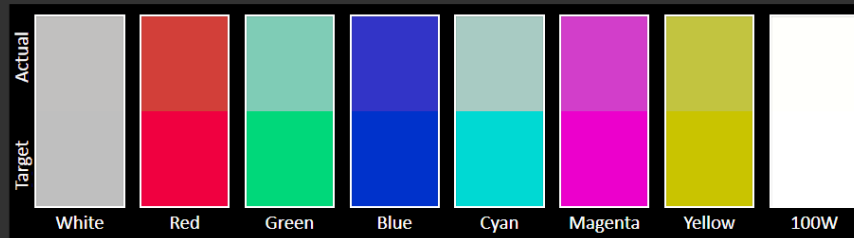

Color Space: OSD Default Settings

LG 32GS95UX – sRGB

Portrait Display Calman Ultimate | Target: 99 %

Color Gamut

Current Reading

x: 0.3141 y: 0.3315
fL: 77.8
cd/m²: 266.55

	White	Red	Green	Blue	Cyan	Magenta	Yellow	100W
x: CIE31	0.3144	0.6745	0.2604	0.1464	0.1965	0.3361	0.4333	0.3141
y: CIE31	0.3308	0.3252	0.6786	0.0548	0.3299	0.1511	0.5316	0.3315
Y	141.2815	32.8802	96.1746	9.9271	106.1080	42.8836	129.0331	266.55
Target Y	138.8727	29.5321	99.3160	10.0246	109.3406	39.5567	128.8481	266.55
ΔE 2000	0.9023	5.3192	4.8672	1.1512	4.7471	2.7555	4.0316	1.36
ΔE ITD	1.6000	25.7007	28.2078	10.2010	10.4656	22.2845	22.2080	1.00

Color Space: OSD Default Settings

LG 32GS95UX – Adobe RGB

Portrait Display Calman Ultimate | Target: 99 %

Color Gamut

Current Reading

x: 0.3141 y: 0.3315
fL: 77.8
cd/m²: 266.55

	White	Red	Green	Blue	Cyan	Magenta	Yellow	100W
x: CIE31	0.3144	0.6745	0.2604	0.1464	0.1965	0.3361	0.4333	0.3141
y: CIE31	0.3308	0.3252	0.6786	0.0548	0.3299	0.1511	0.5316	0.3315
Y	141.2815	32.8802	96.1746	9.9271	106.1080	42.8836	129.0331	266.55
Target Y	141.1776	41.9807	88.5684	10.6285	99.1969	52.6092	130.5491	266.55
ΔE 2000	0.8181	6.0011	5.1898	1.0496	3.1988	5.0108	2.0372	1.30
ΔE ITD	1.0070	22.4072	10.6867	0.5626	15.5108	16.8100	11.6856	1.00

Color Space: OSD Default Settings

LG 32GS95UX – Rec. 2020

Portrait Display Calman Ultimate | Target: 80 %

Color Gamut

dE Formula: 2000

Current Reading

x: 0.3141 y: 0.3315

fL: 77.8

cd/m²: 266.55

	White	Red	Green	Blue	Cyan	Magenta	Yellow	100W
x: CIE31	0.3144	0.6745	0.2604	0.1464	0.1965	0.3361	0.4333	0.3141
y: CIE31	0.3308	0.3252	0.6786	0.0548	0.3299	0.1511	0.5316	0.3315
Y	141.2815	32.8802	96.1746	9.9271	106.1080	42.8836	129.0331	266.55
Target Y	138.8727	36.4834	94.1546	8.2347	102.3893	44.7181	130.6380	266.55
ΔE 2000	0.9023	6.0571	7.2948	2.2333	8.1625	3.5510	3.3917	1.30
ΔE ITD	1.6000	57.2122	27.2200	42.8062	24.5805	42.5624	42.5160	1.00