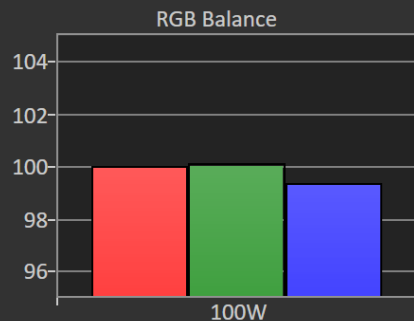

Color Space: OSD Default Settings

LG 32GS95UX – sRGB

Portrait Display Calman Ultimate | Target: 99 %

Color Gamut

Current Reading

x: 0.3141 y: 0.3315
fL: 77.8
cd/m²: 266.55

	White	Red	Green	Blue	Cyan	Magenta	Yellow	100W
x: CIE31	0.3144	0.6745	0.2604	0.1464	0.1965	0.3361	0.4333	0.3141
y: CIE31	0.3308	0.3252	0.6786	0.0548	0.3299	0.1511	0.5316	0.3315
Y	141.2815	32.8802	96.1746	9.9271	106.1080	42.8836	129.0331	266.55
Target Y	138.8727	29.5321	99.3160	10.0246	109.3406	39.5567	128.8481	266.55
ΔE 2000	0.9023	5.3192	4.8672	1.1512	4.7471	2.7555	4.0316	1.36
ΔE ITD	1.6000	25.7007	28.2078	10.2010	10.4656	22.2845	22.2080	1.00

Color Space: OSD Default Settings

LG 32GS95UX – Adobe RGB

Portrait Display Calman Ultimate | Target: 99 %

Color Gamut

Current Reading

x: 0.3141 y: 0.3315
fL: 77.8
cd/m²: 266.55

	White	Red	Green	Blue	Cyan	Magenta	Yellow	100W
x: CIE31	0.3144	0.6745	0.2604	0.1464	0.1965	0.3361	0.4333	0.3141
y: CIE31	0.3308	0.3252	0.6786	0.0548	0.3299	0.1511	0.5316	0.3315
Y	141.2815	32.8802	96.1746	9.9271	106.1080	42.8836	129.0331	266.55
Target Y	141.1776	41.9807	88.5684	10.6285	99.1969	52.6092	130.5491	266.55
ΔE 2000	0.8181	6.0011	5.1898	1.0496	3.1988	5.0108	2.0372	1.30
ΔE ITD	1.0070	22.4072	10.6867	0.5626	15.5108	16.8100	11.6856	1.00

Color Space: OSD Default Settings

LG 32GS95UX – Rec. 2020

Portrait Display Calman Ultimate | Target: 80 %

Color Gamut

dE Formula: 2000

Current Reading

x: 0.3141 y: 0.3315

fL: 77.8

cd/m²: 266.55

	White	Red	Green	Blue	Cyan	Magenta	Yellow	100W
x: CIE31	0.3144	0.6745	0.2604	0.1464	0.1965	0.3361	0.4333	0.3141
y: CIE31	0.3308	0.3252	0.6786	0.0548	0.3299	0.1511	0.5316	0.3315
Y	141.2815	32.8802	96.1746	9.9271	106.1080	42.8836	129.0331	266.55
Target Y	138.8727	36.4834	94.1546	8.2347	102.3893	44.7181	130.6380	266.55
ΔE 2000	0.9023	6.0571	7.2948	2.2333	8.1625	3.5510	3.3917	1.30
ΔE ITD	1.6000	57.2122	27.2200	42.8062	24.5805	42.5624	42.5160	1.00