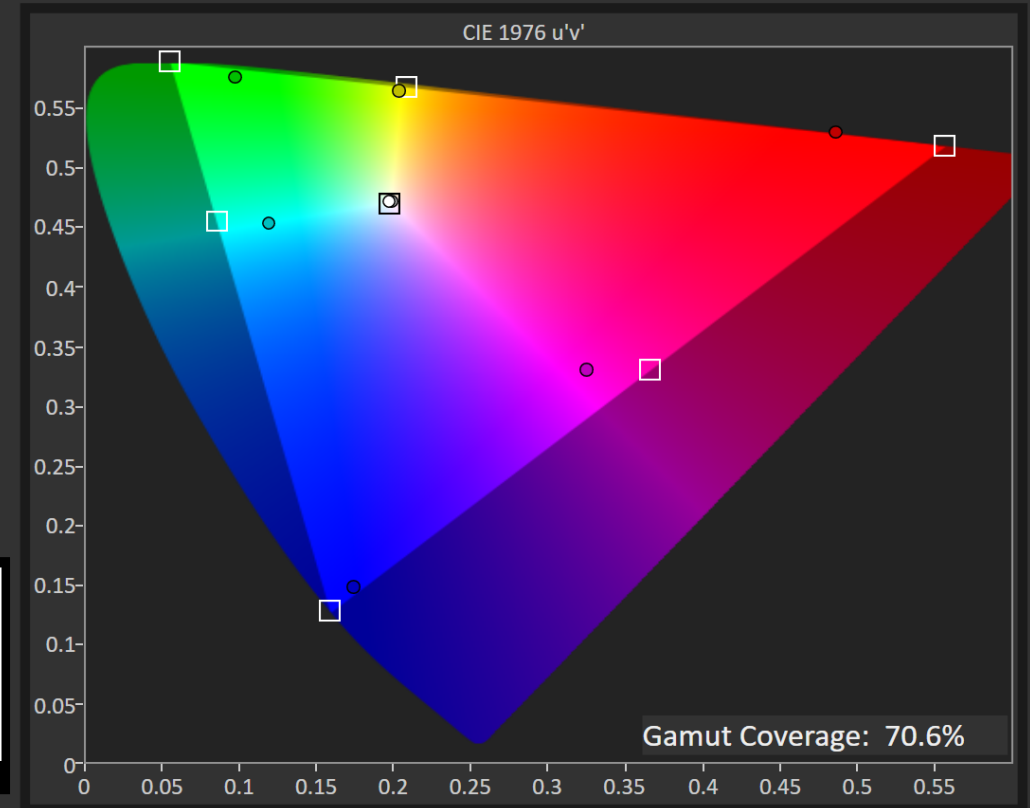

Color Space: OSD Default Settings

LG 32GS95UX – sRGB

Portrait Display Calman Ultimate | Target: 99 %

Color Gamut

Current Reading

x: 0.3141 y: 0.3315
fL: 77.8
cd/m²: 266.55

	White	Red	Green	Blue	Cyan	Magenta	Yellow	100W
x: CIE31	0.3144	0.6745	0.2604	0.1464	0.1965	0.3361	0.4333	0.3141
y: CIE31	0.3308	0.3252	0.6786	0.0548	0.3299	0.1511	0.5316	0.3315
Y	141.2815	32.8802	96.1746	9.9271	106.1080	42.8836	129.0331	266.55
Target Y	138.8727	29.5321	99.3160	10.0246	109.3406	39.5567	128.8481	266.55
ΔE 2000	0.9023	5.3192	4.8672	1.1512	4.7471	2.7555	4.0316	1.36
ΔE ITD	1.6000	25.7007	28.2078	10.2010	10.4656	22.2845	22.2080	1.00

Color Space: OSD Default Settings

LG 32GS95UX – Adobe RGB

Portrait Display Calman Ultimate | Target: 99 %

Color Gamut

Current Reading

x: 0.3141 y: 0.3315
fL: 77.8
cd/m²: 266.55

	White	Red	Green	Blue	Cyan	Magenta	Yellow	100W
x: CIE31	0.3144	0.6745	0.2604	0.1464	0.1965	0.3361	0.4333	0.3141
y: CIE31	0.3308	0.3252	0.6786	0.0548	0.3299	0.1511	0.5316	0.3315
Y	141.2815	32.8802	96.1746	9.9271	106.1080	42.8836	129.0331	266.55
Target Y	141.1776	41.9807	88.5684	10.6285	99.1969	52.6092	130.5491	266.55
ΔE 2000	0.8181	6.0011	5.1898	1.0496	3.1988	5.0108	2.0372	1.30
ΔE ITD	1.0070	22.4072	10.6867	0.5626	15.5108	16.8100	11.6856	1.00

Color Space: OSD Default Settings

LG 32GS95UX – Rec. 2020

Portrait Display Calman Ultimate | Target: 80 %

Color Gamut

dE Formula: 2000

Current Reading

x: 0.3141 y: 0.3315

fL: 77.8