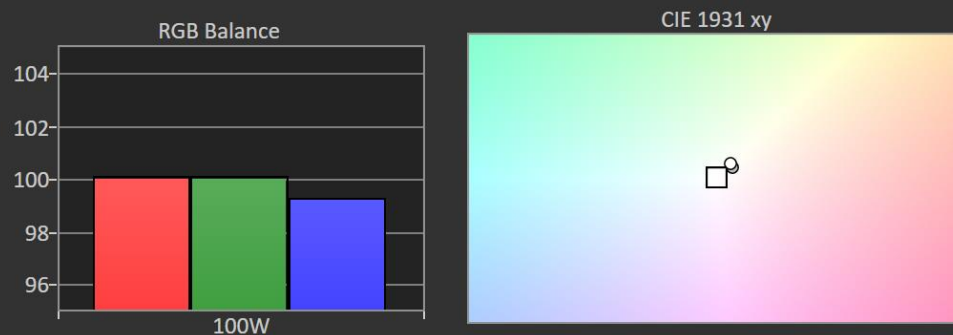

Color Space: OSD Default Settings

LG 32GS95UX – sRGB

Portrait Display Calman Ultimate | Target: 99 %

Color Gamut

Current Reading

x: 0.3141 y: 0.3315
fL: 77.8
cd/m²: 266.55

	White	Red	Green	Blue	Cyan	Magenta	Yellow	100W
x: CIE31	0.3144	0.6745	0.2604	0.1464	0.1965	0.3361	0.4333	0.3141
y: CIE31	0.3308	0.3252	0.6786	0.0548	0.3299	0.1511	0.5316	0.3315
Y	141.2815	32.8802	96.1746	9.9271	106.1080	42.8836	129.0331	266.55
Target Y	138.8727	29.5321	99.3160	10.0246	109.3406	39.5567	128.8481	266.55
ΔE 2000	0.9023	5.3192	4.8672	1.1512	4.7471	2.7555	4.0316	1.36
ΔE ITD	1.6000	25.7007	28.2078	10.2010	10.4656	22.2845	22.2080	1.00

Color Space: OSD Default Settings

LG 32GS95UX – Adobe RGB

Portrait Display Calman Ultimate | Target: 99 %

Color Gamut

Current Reading

x: 0.3141 y: 0.3315
fL: 77.8
cd/m²: 266.55

	White	Red	Green	Blue	Cyan	Magenta	Yellow	100W
x: CIE31	0.3144	0.6745	0.2604	0.1464	0.1965	0.3361	0.4333	0.3141
y: CIE31	0.3308	0.3252	0.6786	0.0548	0.3299	0.1511	0.5316	0.3315
Y	141.2815	32.8802	96.1746	9.9271	106.1080	42.8836	129.0331	266.55
Target Y	141.1776	41.9807	88.5684	10.6285	99.1969	52.6092	130.5491	266.55
ΔE 2000	0.8181	6.0011	5.1898	1.0496	3.1988	5.0108	2.0372	1.30
ΔE ITD	1.0070	22.4072	10.6867	0.5626	15.5108	16.8100	11.6856	1.00

Color Space: OSD Default Settings

LG 32GS95UX – Rec. 2020

Portrait Display Calman Ultimate | Target: 80 %

Color Gamut

dE Formula: 2000

Current Reading

x: 0.3141 y: 0.3315

fL: 77.8