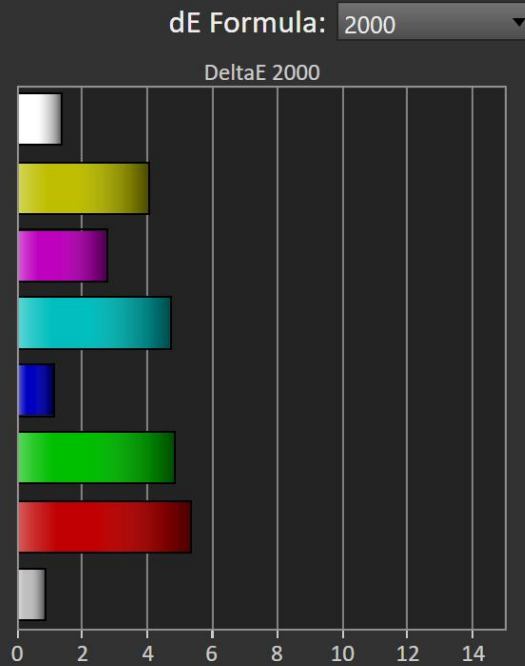

Color Space: OSD Default Settings

LG 32GS95UX – sRGB

Portrait Display Calman Ultimate | Target: 99 %

Color Gamut

Current Reading

x: 0.3141 y: 0.3315
fL: 77.8
cd/m²: 266.55

	White	Red	Green	Blue	Cyan	Magenta	Yellow	100W
x: CIE31	0.3144	0.6745	0.2604	0.1464	0.1965	0.3361	0.4333	0.3141
y: CIE31	0.3308	0.3252	0.6786	0.0548	0.3299	0.1511	0.5316	0.3315
Y	141.2815	32.8802	96.1746	9.9271	106.1080	42.8836	129.0331	266.55
Target Y	138.8727	29.5321	99.3160	10.0246	109.3406	39.5567	128.8481	266.55
ΔE 2000	0.9023	5.3192	4.8672	1.1512	4.7471	2.7555	4.0316	1.36
ΔE ITD	1.6000	25.7007	28.2078	10.2010	10.4656	22.2845	22.2080	1.00

Color Space: OSD Default Settings

LG 32GS95UX – DCI-P3

Portrait Display Calman Ultimate | Target: 99 %

Color Gamut

Current Reading

x: 0.3141 y: 0.3315
fL: 77.8
cd/m²: 266.55

	White	Red	Green	Blue	Cyan	Magenta	Yellow	100W
x: CIE31	0.3144	0.6745	0.2604	0.1464	0.1965	0.3361	0.4333	0.3141
y: CIE31	0.3308	0.3252	0.6786	0.0548	0.3299	0.1511	0.5316	0.3315
Y	141.2815	32.8802	96.1746	9.9271	106.1080	42.8836	129.0331	266.55
Target Y	138.8727	31.8003	96.0625	11.0099	107.0723	42.8102	127.8628	266.55
ΔE 2000	0.9023	1.1047	1.4638	1.1817	0.5011	0.0554	1.1978	1.36
ΔE ITD	1.6000	7.5282	7.2821	0.8267	2.2056	0.2440	5.7211	1.00

Color Space: OSD Default Settings

LG 32GS95UX – Rec. 2020

Portrait Display Calman Ultimate | Target: 80 %

Color Gamut

dE Formula: 2000

Current Reading

x: 0.3141 y: 0.3315

fL: 77.8