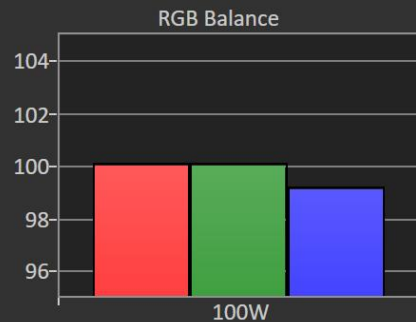

Color Space: OSD Default Settings

LG 32GS95UX – sRGB

Portrait Display Calman Ultimate | Target: 99 %

Color Gamut

Current Reading

x: 0.3141 y: 0.3315
fL: 77.8
cd/m²: 266.55

	White	Red	Green	Blue	Cyan	Magenta	Yellow	100W
x: CIE31	0.3144	0.6745	0.2604	0.1464	0.1965	0.3361	0.4333	0.3141
y: CIE31	0.3308	0.3252	0.6786	0.0548	0.3299	0.1511	0.5316	0.3315
Y	141.2815	32.8802	96.1746	9.9271	106.1080	42.8836	129.0331	266.55
Target Y	138.8727	29.5321	99.3160	10.0246	109.3406	39.5567	128.8481	266.55
ΔE 2000	0.9023	5.3192	4.8672	1.1512	4.7471	2.7555	4.0316	1.36
ΔE ITD	1.6000	25.7007	28.2078	10.2010	10.4656	22.2845	22.2080	1.00

Color Space: OSD Default Settings

LG 32GS95UX – DCI-P3

Portrait Display Calman Ultimate | Target: 99 %

Color Gamut

Current Reading

x: 0.3141 y: 0.3315
fL: 77.8
cd/m²: 266.55

	White	Red	Green	Blue	Cyan	Magenta	Yellow	100W
x: CIE31	0.3144	0.6745	0.2604	0.1464	0.1965	0.3361	0.4333	0.3141
y: CIE31	0.3308	0.3252	0.6786	0.0548	0.3299	0.1511	0.5316	0.3315
Y	141.2815	32.8802	96.1746	9.9271	106.1080	42.8836	129.0331	266.55
Target Y	138.8727	31.8003	96.0625	11.0099	107.0723	42.8102	127.8628	266.55
ΔE 2000	0.9023	1.1047	1.4638	1.1817	0.5011	0.0554	1.1978	1.36
ΔE ITD	1.6000	7.5282	7.2821	0.8267	2.2056	0.2440	5.7211	1.00

Color Space: OSD Default Settings

LG 32GS95UX – Adobe RGB

Portrait Display Calman Ultimate | Target: 99 %

Color Gamut

Current Reading

x: 0.3141 y: 0.3315
fL: 77.8
cd/m²: 266.55

	White	Red	Green	Blue	Cyan	Magenta	Yellow	100W
x: CIE31	0.3144	0.6745	0.2604	0.1464	0.1965	0.3361	0.4333	0.3141
y: CIE31	0.3308	0.3252	0.6786	0.0548	0.3299	0.1511	0.5316	0.3315
Y	141.2815	32.8802	96.1746	9.9271	106.1080	42.8836	129.0331	266.55
Target Y	141.1776	41.9807	88.5684	10.6285	99.1969	52.6092	130.5491	266.55
ΔE 2000	0.8181	6.0011	5.1898	1.0496	3.1988	5.0108	2.0372	1.30
ΔE ITD	1.0070	22.4072	10.6867	0.5626	15.5108	16.8100	11.6856	1.00