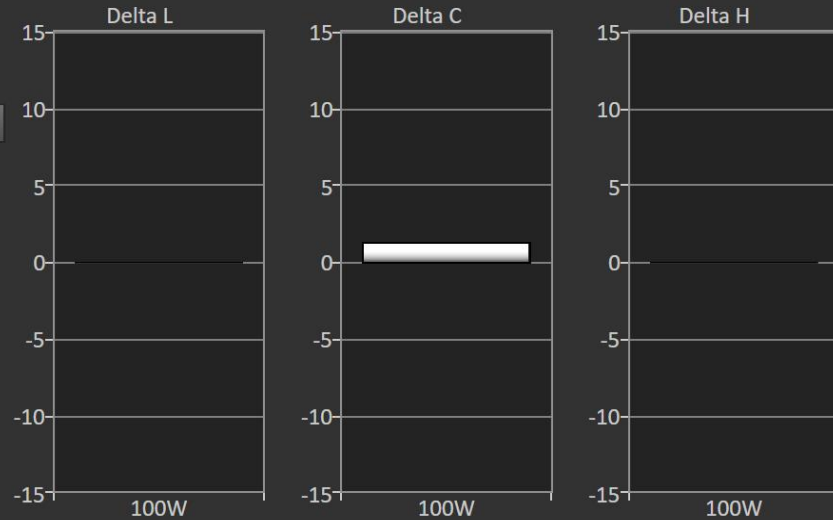

Color Space: OSD Default Settings

LG 32GS95UX – sRGB

Portrait Display Calman Ultimate | Target: 99 %

Color Gamut

Current Reading

x: 0.3141 y: 0.3315
fL: 77.8
cd/m²: 266.55

	White	Red	Green	Blue	Cyan	Magenta	Yellow	100W
x: CIE31	0.3144	0.6745	0.2604	0.1464	0.1965	0.3361	0.4333	0.3141
y: CIE31	0.3308	0.3252	0.6786	0.0548	0.3299	0.1511	0.5316	0.3315
Y	141.2815	32.8802	96.1746	9.9271	106.1080	42.8836	129.0331	266.55
Target Y	138.8727	29.5321	99.3160	10.0246	109.3406	39.5567	128.8481	266.55
ΔE 2000	0.9023	5.3192	4.8672	1.1512	4.7471	2.7555	4.0316	1.36
ΔE ITD	1.6000	25.7007	28.2078	10.2010	10.4656	22.2845	22.2080	1.00

Color Space: OSD Default Settings

LG 32GS95UX – DCI-P3

Portrait Display Calman Ultimate | Target: 99 %

Color Gamut

Current Reading

x: 0.3141 y: 0.3315
fL: 77.8
cd/m²: 266.55

	White	Red	Green	Blue	Cyan	Magenta	Yellow	100W
x: CIE31	0.3144	0.6745	0.2604	0.1464	0.1965	0.3361	0.4333	0.3141
y: CIE31	0.3308	0.3252	0.6786	0.0548	0.3299	0.1511	0.5316	0.3315
Y	141.2815	32.8802	96.1746	9.9271	106.1080	42.8836	129.0331	266.55
Target Y	138.8727	31.8003	96.0625	11.0099	107.0723	42.8102	127.8628	266.55
ΔE 2000	0.9023	1.1047	1.4638	1.1817	0.5011	0.0554	1.1978	1.36
ΔE ITD	1.6000	7.5282	7.2821	0.8267	2.2056	0.2440	5.7211	1.00

Color Space: OSD Default Settings

LG 32GS95UX – Adobe RGB

Portrait Display Calman Ultimate | Target: 99 %

Color Gamut

Current Reading

x: 0.3141 y: 0.3315
fL: 77.8
cd/m²: 266.55

	White	Red	Green	Blue	Cyan	Magenta	Yellow	100W
x: CIE31	0.3144	0.6745	0.2604	0.1464	0.1965	0.3361	0.4333	0.3141
y: CIE31	0.3308	0.3252	0.6786	0.0548	0.3299	0.1511	0.5316	0.3315
Y	141.2815	32.8802	96.1746	9.9271	106.1080	42.8836	129.0331	266.55
Target Y	141.1776	41.9807	88.5684	10.6285	99.1969	52.6092	130.5491	266.55
ΔE 2000	0.8181	6.0011	5.1898	1.0496	3.1988	5.0108	2.0372	1.30
ΔE ITD	1.0070	22.4072	10.6867	0.5626	15.5108	16.8100	11.6856	1.00