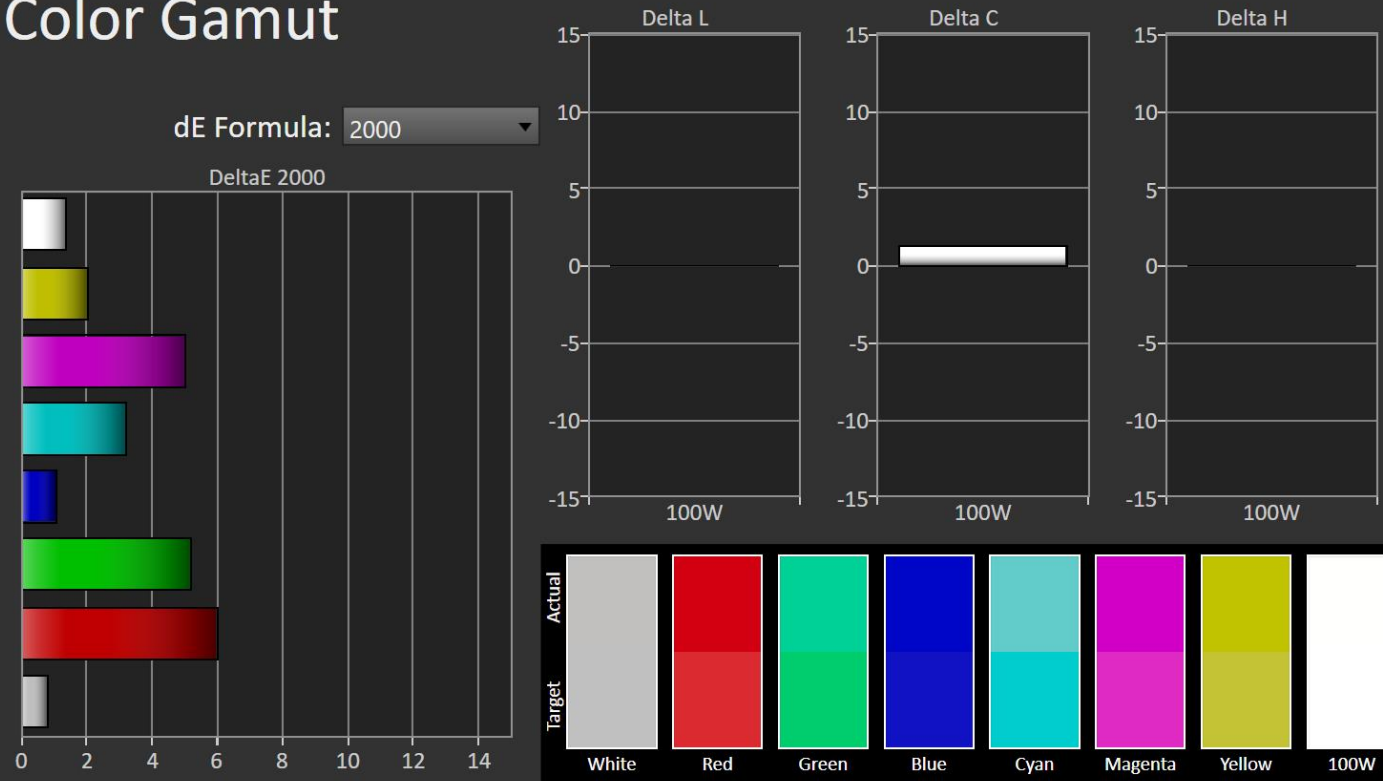

Color Space: OSD Default Settings

LG 32GS95UX – sRGB

Portrait Display Calman Ultimate | Target: 99 %

Color Gamut

Current Reading

x: 0.3141 y: 0.3315
fL: 77.8
cd/m²: 266.55

	White	Red	Green	Blue	Cyan	Magenta	Yellow	100W
x: CIE31	0.3144	0.6745	0.2604	0.1464	0.1965	0.3361	0.4333	0.3141
y: CIE31	0.3308	0.3252	0.6786	0.0548	0.3299	0.1511	0.5316	0.3315
Y	141.2815	32.8802	96.1746	9.9271	106.1080	42.8836	129.0331	266.55
Target Y	138.8727	29.5321	99.3160	10.0246	109.3406	39.5567	128.8481	266.55
ΔE 2000	0.9023	5.3192	4.8672	1.1512	4.7471	2.7555	4.0316	1.36
ΔE ITD	1.6000	25.7007	28.2078	10.2010	10.4656	22.2845	22.2080	1.00

Color Space: OSD Default Settings

LG 32GS95UX – DCI-P3

Portrait Display Calman Ultimate | Target: 99 %

Color Gamut

Current Reading

x: 0.3141 y: 0.3315
fL: 77.8
cd/m²: 266.55

	White	Red	Green	Blue	Cyan	Magenta	Yellow	100W
x: CIE31	0.3144	0.6745	0.2604	0.1464	0.1965	0.3361	0.4333	0.3141
y: CIE31	0.3308	0.3252	0.6786	0.0548	0.3299	0.1511	0.5316	0.3315
Y	141.2815	32.8802	96.1746	9.9271	106.1080	42.8836	129.0331	266.55
Target Y	138.8727	31.8003	96.0625	11.0099	107.0723	42.8102	127.8628	266.55
ΔE 2000	0.9023	1.1047	1.4638	1.1817	0.5011	0.0554	1.1978	1.36
ΔE ITD	1.6000	7.5282	7.2821	0.8267	2.2056	0.2440	5.7211	1.00

Color Space: OSD Default Settings

LG 32GS95UX – Adobe RGB

Portrait Display Calman Ultimate | Target: 99 %

Color Gamut

Current Reading

x: 0.3141 y: 0.3315
fL: 77.8
cd/m²: 266.55

	White	Red	Green	Blue	Cyan	Magenta	Yellow	100W
x: CIE31	0.3144	0.6745	0.2604	0.1464	0.1965	0.3361	0.4333	0.3141
y: CIE31	0.3308	0.3252	0.6786	0.0548	0.3299	0.1511	0.5316	0.3315
Y	141.2815	32.8802	96.1746	9.9271	106.1080	42.8836	129.0331	266.55
Target Y	141.1776	41.9807	88.5684	10.6285	99.1969	52.6092	130.5491	266.55
ΔE 2000	0.8181	6.0011	5.1898	1.0496	3.1988	5.0108	2.0372	1.30
ΔE ITD	1.0070	22.4072	10.6867	0.5626	15.5108	16.8100	11.6856	1.00