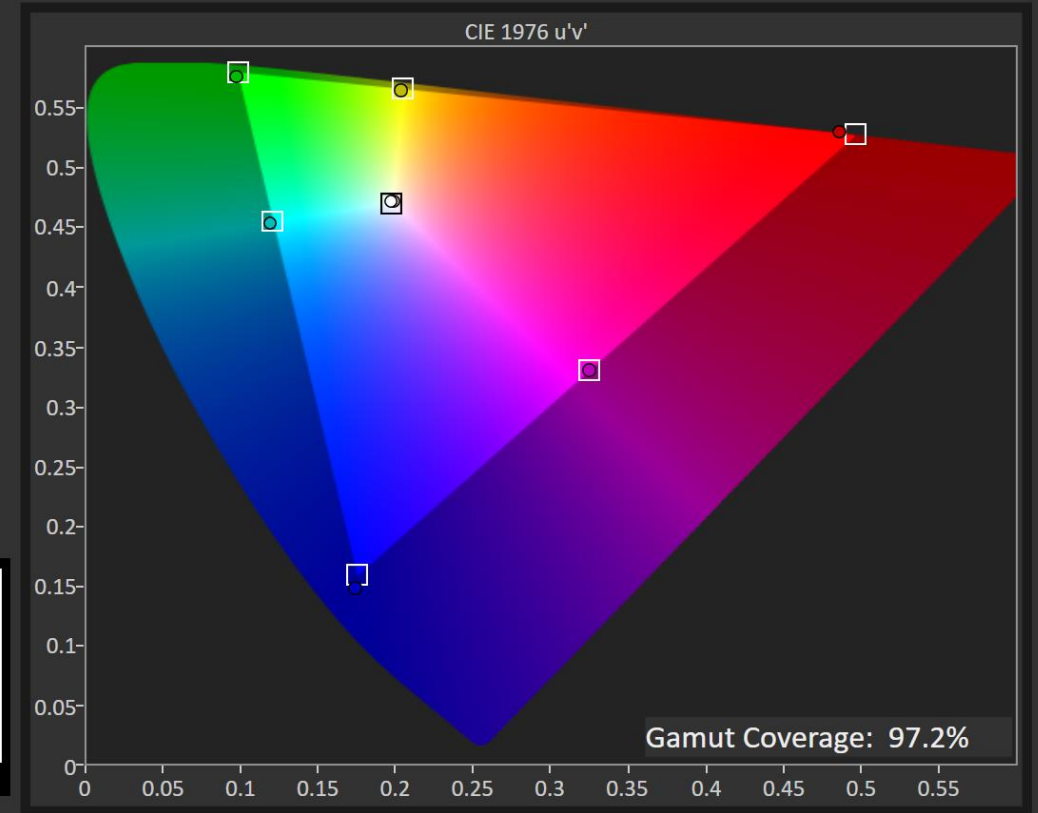

Color Space: OSD Default Settings

LG 32GS95UX – sRGB

Portrait Display Calman Ultimate | Target: 99 %

Color Gamut

Current Reading

x: 0.3141 y: 0.3315
fL: 77.8
cd/m²: 266.55

	White	Red	Green	Blue	Cyan	Magenta	Yellow	100W
x: CIE31	0.3144	0.6745	0.2604	0.1464	0.1965	0.3361	0.4333	0.3141
y: CIE31	0.3308	0.3252	0.6786	0.0548	0.3299	0.1511	0.5316	0.3315
Y	141.2815	32.8802	96.1746	9.9271	106.1080	42.8836	129.0331	266.55
Target Y	138.8727	29.5321	99.3160	10.0246	109.3406	39.5567	128.8481	266.55
ΔE 2000	0.9023	5.3192	4.8672	1.1512	4.7471	2.7555	4.0316	1.36
ΔE ITD	1.6000	25.7007	28.2078	10.2010	10.4656	22.2845	22.2080	1.00

Color Space: OSD Default Settings

LG 32GS95UX – DCI-P3

Portrait Display Calman Ultimate | Target: 99 %

Color Gamut

Current Reading

x: 0.3141 y: 0.3315
fL: 77.8
cd/m²: 266.55

	White	Red	Green	Blue	Cyan	Magenta	Yellow	100W
x: CIE31	0.3144	0.6745	0.2604	0.1464	0.1965	0.3361	0.4333	0.3141
y: CIE31	0.3308	0.3252	0.6786	0.0548	0.3299	0.1511	0.5316	0.3315
Y	141.2815	32.8802	96.1746	9.9271	106.1080	42.8836	129.0331	266.55
Target Y	138.8727	31.8003	96.0625	11.0099	107.0723	42.8102	127.8628	266.55
ΔE 2000	0.9023	1.1047	1.4638	1.1817	0.5011	0.0554	1.1978	1.36
ΔE ITD	1.6000	7.5282	7.2821	0.8267	2.2056	0.2440	5.7211	1.00

Color Space: OSD Default Settings

LG 32GS95UX – Rec. 2020

Portrait Display Calman Ultimate | Target: 80 %

Color Gamut

dE Formula: 2000

Current Reading

x: 0.3141 y: 0.3315

fL: 77.8