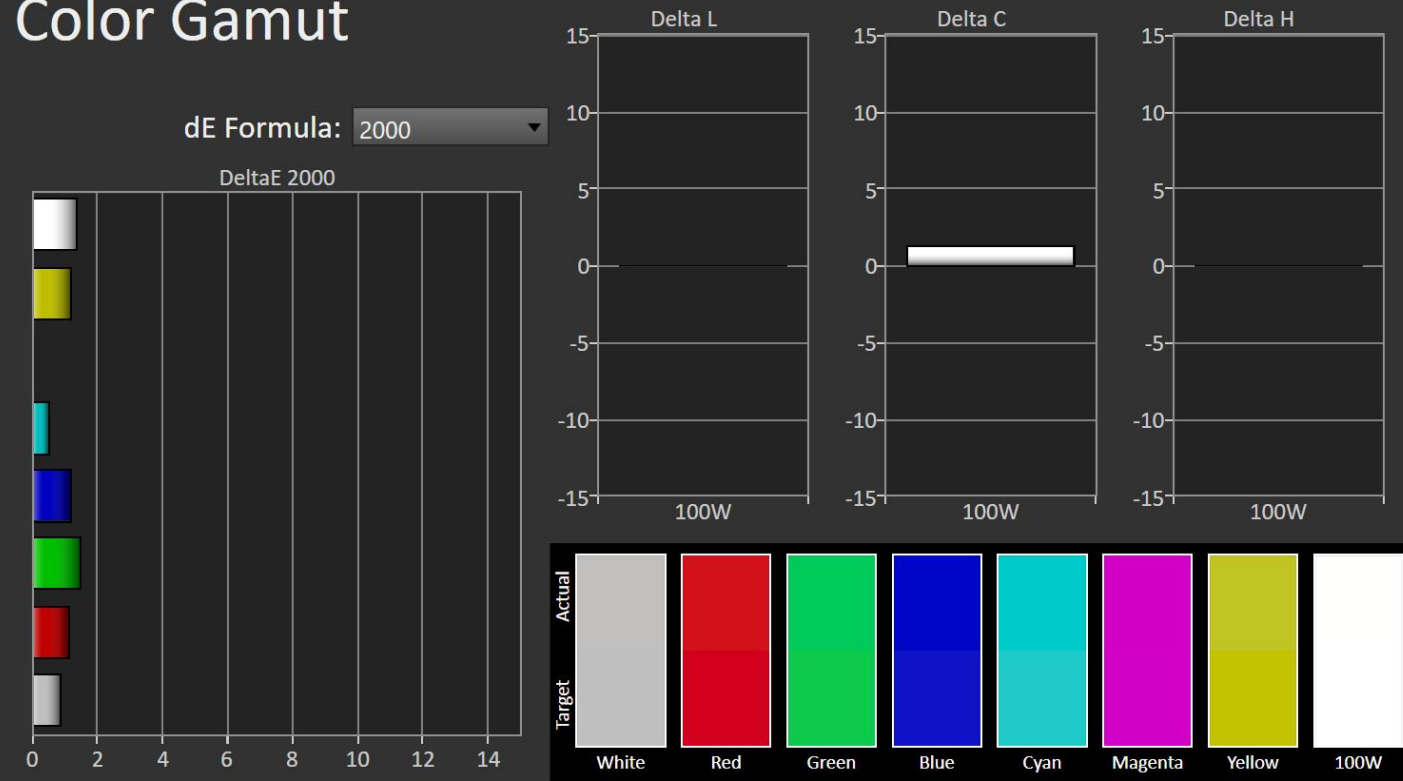

Color Space: OSD Default Settings

LG 32GS95UX – sRGB

Portrait Display Calman Ultimate | Target: 99 %

Color Gamut

Current Reading

x: 0.3141 y: 0.3315
fL: 77.8
cd/m²: 266.55

	White	Red	Green	Blue	Cyan	Magenta	Yellow	100W
x: CIE31	0.3144	0.6745	0.2604	0.1464	0.1965	0.3361	0.4333	0.3141
y: CIE31	0.3308	0.3252	0.6786	0.0548	0.3299	0.1511	0.5316	0.3315
Y	141.2815	32.8802	96.1746	9.9271	106.1080	42.8836	129.0331	266.55
Target Y	138.8727	29.5321	99.3160	10.0246	109.3406	39.5567	128.8481	266.55
ΔE 2000	0.9023	5.3192	4.8672	1.1512	4.7471	2.7555	4.0316	1.36
ΔE ITD	1.6000	25.7007	28.2078	10.2010	10.4656	22.2845	22.2080	1.00

Color Space: OSD Default Settings

LG 32GS95UX – DCI-P3

Portrait Display Calman Ultimate | Target: 99 %

Color Gamut

Current Reading

x: 0.3141 y: 0.3315
fL: 77.8
cd/m²: 266.55

	White	Red	Green	Blue	Cyan	Magenta	Yellow	100W
x: CIE31	0.3144	0.6745	0.2604	0.1464	0.1965	0.3361	0.4333	0.3141
y: CIE31	0.3308	0.3252	0.6786	0.0548	0.3299	0.1511	0.5316	0.3315
Y	141.2815	32.8802	96.1746	9.9271	106.1080	42.8836	129.0331	266.55
Target Y	138.8727	31.8003	96.0625	11.0099	107.0723	42.8102	127.8628	266.55
ΔE 2000	0.9023	1.1047	1.4638	1.1817	0.5011	0.0554	1.1978	1.36
ΔE ITD	1.6000	7.5282	7.2821	0.8267	2.2056	0.2440	5.7211	1.00

Color Space: OSD Default Settings

LG 32GS95UX – Rec. 2020

Portrait Display Calman Ultimate | Target: 80 %

Color Gamut

dE Formula: 2000

Current Reading

x: 0.3141 y: 0.3315

fL: 77.8