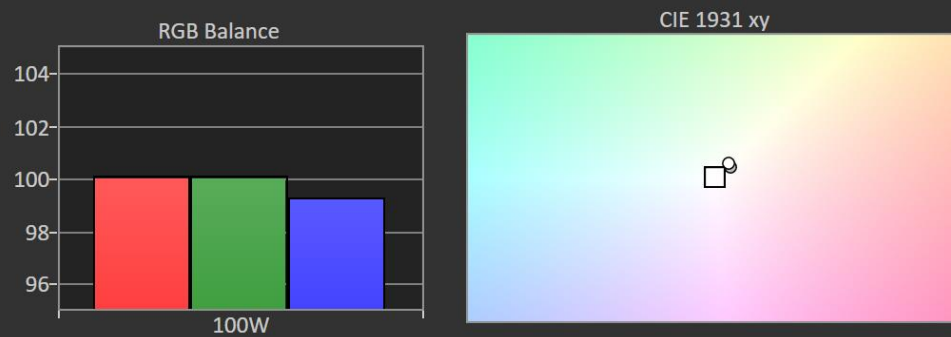

Color Space: OSD Default Settings

LG 32GS95UX – sRGB

Portrait Display Calman Ultimate | Target: 99 %

Color Gamut

Current Reading

x: 0.3141 y: 0.3315
fL: 77.8
cd/m²: 266.55

	White	Red	Green	Blue	Cyan	Magenta	Yellow	100W
x: CIE31	0.3144	0.6745	0.2604	0.1464	0.1965	0.3361	0.4333	0.3141
y: CIE31	0.3308	0.3252	0.6786	0.0548	0.3299	0.1511	0.5316	0.3315
Y	141.2815	32.8802	96.1746	9.9271	106.1080	42.8836	129.0331	266.55
Target Y	138.8727	29.5321	99.3160	10.0246	109.3406	39.5567	128.8481	266.55
ΔE 2000	0.9023	5.3192	4.8672	1.1512	4.7471	2.7555	4.0316	1.36
ΔE ITD	1.6000	25.7007	28.2078	10.2010	10.4656	22.2845	22.2080	1.00

Color Space: OSD Default Settings

LG 32GS95UX – DCI-P3

Portrait Display Calman Ultimate | Target: 99 %

Color Gamut

Current Reading

x: 0.3141 y: 0.3315
fL: 77.8
cd/m²: 266.55

	White	Red	Green	Blue	Cyan	Magenta	Yellow	100W
x: CIE31	0.3144	0.6745	0.2604	0.1464	0.1965	0.3361	0.4333	0.3141
y: CIE31	0.3308	0.3252	0.6786	0.0548	0.3299	0.1511	0.5316	0.3315
Y	141.2815	32.8802	96.1746	9.9271	106.1080	42.8836	129.0331	266.55
Target Y	138.8727	31.8003	96.0625	11.0099	107.0723	42.8102	127.8628	266.55
ΔE 2000	0.9023	1.1047	1.4638	1.1817	0.5011	0.0554	1.1978	1.36
ΔE ITD	1.6000	7.5282	7.2821	0.8267	2.2056	0.2440	5.7211	1.00

Color Space: OSD Default Settings

LG 32GS95UX – Adobe RGB

Portrait Display Calman Ultimate | Target: 99 %

Color Gamut

Current Reading

x: 0.3141 y: 0.3315
fL: 77.8
cd/m²: 266.55

	White	Red	Green	Blue	Cyan	Magenta	Yellow	100W
x: CIE31	0.3144	0.6745	0.2604	0.1464	0.1965	0.3361	0.4333	0.3141
y: CIE31	0.3308	0.3252	0.6786	0.0548	0.3299	0.1511	0.5316	0.3315
Y	141.2815	32.8802	96.1746	9.9271	106.1080	42.8836	129.0331	266.55
Target Y	141.1776	41.9807	88.5684	10.6285	99.1969	52.6092	130.5491	266.55
ΔE 2000	0.8181	6.0011	5.1898	1.0496	3.1988	5.0108	2.0372	1.30
ΔE ITD	1.0070	22.4072	10.6867	0.5626	15.5108	16.8100	11.6856	1.00