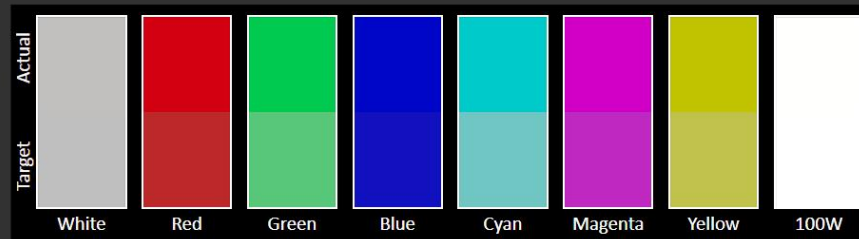

Color Space: OSD Default Settings

LG 32GS95UX – sRGB

Portrait Display Calman Ultimate | Target: 99 %

Color Gamut

Current Reading

x: 0.3141 y: 0.3315
fL: 77.8
cd/m²: 266.55

	White	Red	Green	Blue	Cyan	Magenta	Yellow	100W
x: CIE31	0.3144	0.6745	0.2604	0.1464	0.1965	0.3361	0.4333	0.3141
y: CIE31	0.3308	0.3252	0.6786	0.0548	0.3299	0.1511	0.5316	0.3315
Y	141.2815	32.8802	96.1746	9.9271	106.1080	42.8836	129.0331	266.55
Target Y	138.8727	29.5321	99.3160	10.0246	109.3406	39.5567	128.8481	266.55
ΔE 2000	0.9023	5.3192	4.8672	1.1512	4.7471	2.7555	4.0316	1.36
ΔE ITD	1.6000	25.7007	28.2078	10.2010	10.4656	22.2845	22.2080	1.00

Color Space: OSD Default Settings

LG 32GS95UX – DCI-P3

Portrait Display Calman Ultimate | Target: 99 %

Color Gamut

Current Reading

x: 0.3141 y: 0.3315
fL: 77.8
cd/m²: 266.55

	White	Red	Green	Blue	Cyan	Magenta	Yellow	100W
x: CIE31	0.3144	0.6745	0.2604	0.1464	0.1965	0.3361	0.4333	0.3141
y: CIE31	0.3308	0.3252	0.6786	0.0548	0.3299	0.1511	0.5316	0.3315
Y	141.2815	32.8802	96.1746	9.9271	106.1080	42.8836	129.0331	266.55
Target Y	138.8727	31.8003	96.0625	11.0099	107.0723	42.8102	127.8628	266.55
ΔE 2000	0.9023	1.1047	1.4638	1.1817	0.5011	0.0554	1.1978	1.36
ΔE ITD	1.6000	7.5282	7.2821	0.8267	2.2056	0.2440	5.7211	1.00

Color Space: OSD Default Settings

LG 32GS95UX – Adobe RGB

Portrait Display Calman Ultimate | Target: 99 %

Color Gamut

Current Reading

x: 0.3141 y: 0.3315
fL: 77.8
cd/m²: 266.55

	White	Red	Green	Blue	Cyan	Magenta	Yellow	100W
x: CIE31	0.3144	0.6745	0.2604	0.1464	0.1965	0.3361	0.4333	0.3141
y: CIE31	0.3308	0.3252	0.6786	0.0548	0.3299	0.1511	0.5316	0.3315
Y	141.2815	32.8802	96.1746	9.9271	106.1080	42.8836	129.0331	266.55
Target Y	141.1776	41.9807	88.5684	10.6285	99.1969	52.6092	130.5491	266.55
ΔE 2000	0.8181	6.0011	5.1898	1.0496	3.1988	5.0108	2.0372	1.30
ΔE ITD	1.0070	22.4072	10.6867	0.5626	15.5108	16.8100	11.6856	1.00