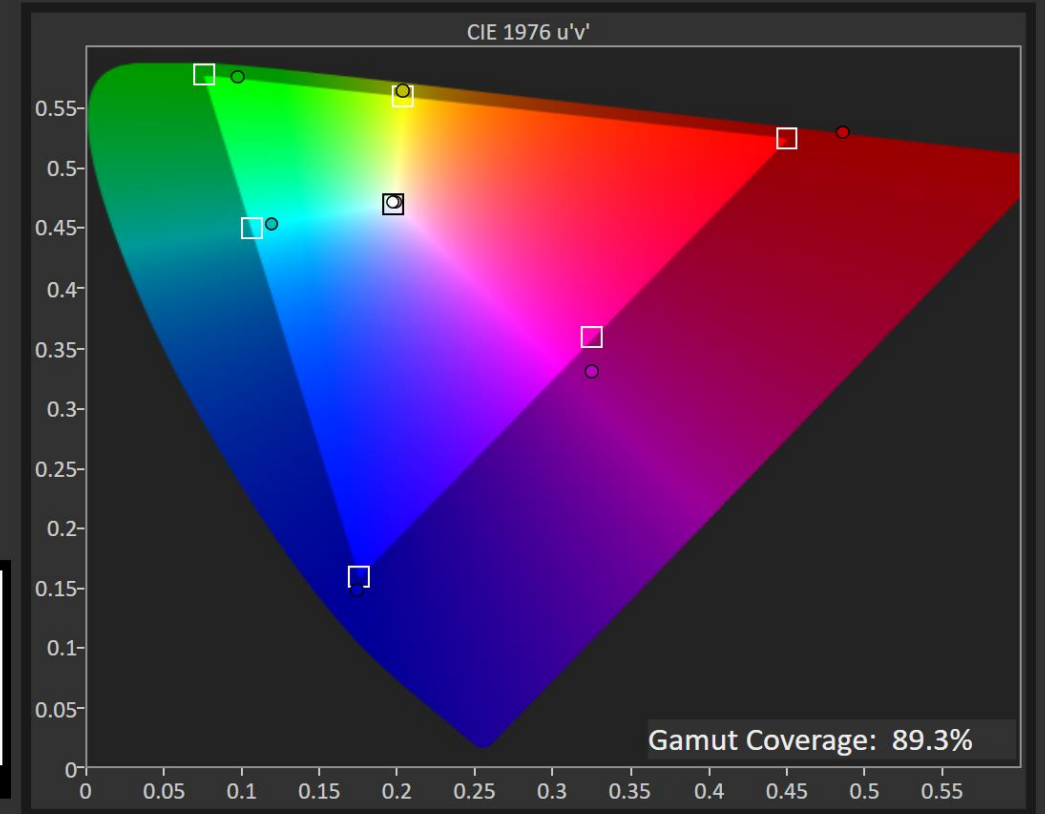

Color Space: OSD Default Settings

LG 32GS95UX – sRGB

Portrait Display Calman Ultimate | Target: 99 %

Color Gamut

Current Reading

x: 0.3141 y: 0.3315
fL: 77.8
cd/m²: 266.55

	White	Red	Green	Blue	Cyan	Magenta	Yellow	100W
x: CIE31	0.3144	0.6745	0.2604	0.1464	0.1965	0.3361	0.4333	0.3141
y: CIE31	0.3308	0.3252	0.6786	0.0548	0.3299	0.1511	0.5316	0.3315
Y	141.2815	32.8802	96.1746	9.9271	106.1080	42.8836	129.0331	266.55
Target Y	138.8727	29.5321	99.3160	10.0246	109.3406	39.5567	128.8481	266.55
ΔE 2000	0.9023	5.3192	4.8672	1.1512	4.7471	2.7555	4.0316	1.36
ΔE ITD	1.6000	25.7007	28.2078	10.2010	10.4656	22.2845	22.2080	1.00

Color Space: OSD Default Settings

LG 32GS95UX – DCI-P3

Portrait Display Calman Ultimate | Target: 99 %

Color Gamut

Current Reading

x: 0.3141 y: 0.3315
fL: 77.8
cd/m²: 266.55

	White	Red	Green	Blue	Cyan	Magenta	Yellow	100W
x: CIE31	0.3144	0.6745	0.2604	0.1464	0.1965	0.3361	0.4333	0.3141
y: CIE31	0.3308	0.3252	0.6786	0.0548	0.3299	0.1511	0.5316	0.3315
Y	141.2815	32.8802	96.1746	9.9271	106.1080	42.8836	129.0331	266.55
Target Y	138.8727	31.8003	96.0625	11.0099	107.0723	42.8102	127.8628	266.55
ΔE 2000	0.9023	1.1047	1.4638	1.1817	0.5011	0.0554	1.1978	1.36
ΔE ITD	1.6000	7.5282	7.2821	0.8267	2.2056	0.2440	5.7211	1.00

Color Space: OSD Default Settings

LG 32GS95UX – Adobe RGB

Portrait Display Calman Ultimate | Target: 99 %

Color Gamut

Current Reading

x: 0.3141 y: 0.3315
fL: 77.8
cd/m²: 266.55

	White	Red	Green	Blue	Cyan	Magenta	Yellow	100W
x: CIE31	0.3144	0.6745	0.2604	0.1464	0.1965	0.3361	0.4333	0.3141
y: CIE31	0.3308	0.3252	0.6786	0.0548	0.3299	0.1511	0.5316	0.3315
Y	141.2815	32.8802	96.1746	9.9271	106.1080	42.8836	129.0331	266.55
Target Y	141.1776	41.9807	88.5684	10.6285	99.1969	52.6092	130.5491	266.55
ΔE 2000	0.8181	6.0011	5.1898	1.0496	3.1988	5.0108	2.0372	1.30
ΔE ITD	1.0070	22.4072	10.6867	0.5626	15.5108	16.8100	11.6856	1.00