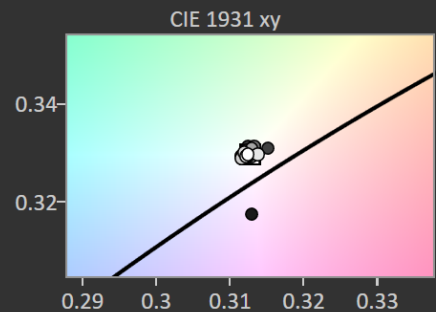

Gray Scale: OSD Gamer 1 calibrated

LG 32GS95UX – sRGB/DCI-P3

Portrait Display Calman Ultimate | Target: Avg. DeltaE < 2.0 | CCT 6500K | Gamma 2.2

Grayscale - Multi

Avg dE2000: 0.5

Avg CCT: 6521

Contrast Ratio: 35403

Average Gamma: 2.204

Current Reading

x: 0.3123 y: 0.3291
u': 0.1976 v': 0.4683
cd/m²: 205.0257
ΔE 2000: 0.33

	0	5	10	15	20	25	30	35	40	45	50	55	60	65
x: CIE31	0.3547	0.3033	0.3131	0.3116	0.3126	0.3152	0.3123	0.3126	0.3127	0.3134	0.3119	0.3125	0.3131	0.3130
y: CIE31	0.3593	0.3621	0.3170	0.3287	0.3310	0.3304	0.3299	0.3289	0.3293	0.3309	0.3282	0.3288	0.3288	0.3304
Y	0.0058	0.2047	1.1098	2.9628	5.8241	9.5334	14.0207	20.1009	27.2003	35.7525	44.8913	55.1351	66.0641	80.2869
Target Y	0.0000	0.2938	1.3501	3.1113	5.9439	9.7953	14.2958	20.2338	27.3112	35.5595	45.0072	54.8153	66.6409	79.7366
Gamma Log/Log	2.2000	2.3215	2.2859	2.2257	2.2127	2.2196	2.2161	2.2063	2.2044	2.1932	2.2037	2.1903	2.2170	2.1840
CCT	4683.0000	6724.0000	6580.0000	6564.0000	6495.0000	6359.0000	6520.0000	6511.0000	6501.0000	6452.0000	6553.0000	6515.0000	6485.0000	6476.0000
ΔE 2000	0.0199	0.7535	1.4796	0.3396	0.5538	0.5631	0.4983	0.1060	0.1389	0.6787	0.2832	0.1557	0.3789	0.7053
ΔE ITP	11.8391	11.0626	7.9349	2.3140	1.2916	1.8875	1.2839	0.4129	0.2897	0.7367	0.4557	0.4189	0.6699	0.6922

Color Space: OSD Gamer 1 calibrated

LG 32GS95UX - sRGB

Portrait Display Calman Ultimate | Target: 99 %

Color Gamut

dE Formula: 2000

Current Reading

x: 0.3122 y: 0.3291

fL: 59.78