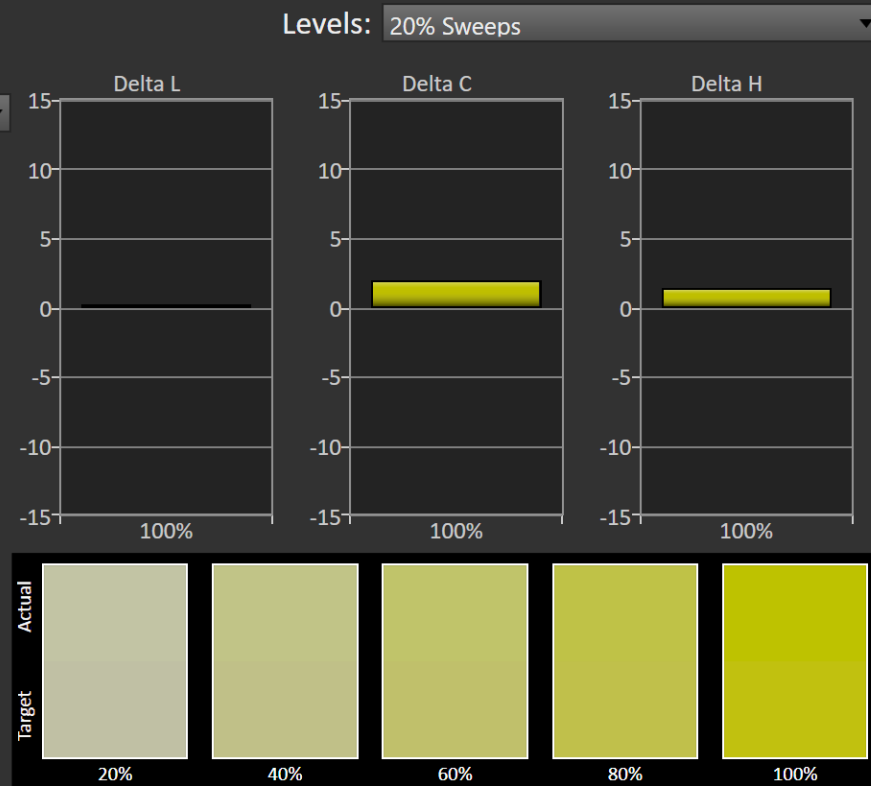

ColorChecker: OSD Gamer 1 calibrated

LG 32GS95UX - sRGB

Portrait Display Calman Ultimate | Target: Avg. DeltaE < 2.5 | Max. DeltaE < 4.5

ColorChecker

Display analysis is performed with the X-Rite/Pantone ColorChecker® target colors.

dE Formula: 2000

Avg dE2000: 1.09

Max dE2000: 2.19

Current Reading

x: 0.4482 y: 0.3896

fL: 21.07

cd/m²: 72.18

	White	Gray 80	Gray 65	Gray 50	Gray 35	Black	Dark Skin	Light Skin	Blue Sky	Foliage	Blue Flower	Bluish Green	Orange	Purplis
x: CIE31	0.3122	0.3138	0.3128	0.3128	0.3117	0.3449	0.4047	0.3793	0.2484	0.3462	0.2648	0.2615	0.5138	0.2125
y: CIE31	0.3290	0.3293	0.3299	0.3292	0.3286	0.3553	0.3706	0.3589	0.2641	0.4399	0.2487	0.3594	0.4134	0.1918
Y	205.3095	164.8617	133.0060	102.8027	71.9920	0.0045	20.7160	73.2849	39.7624	28.2142	48.9852	89.4663	58.3433	25.350
Target x:CIE31	0.3127	0.3127	0.3127	0.3127	0.3127	0.3127	0.4060	0.3793	0.2485	0.3411	0.2680	0.2620	0.5147	0.2143
Target y:CIE31	0.3290	0.3290	0.3290	0.3290	0.3290	0.3290	0.3665	0.3564	0.2648	0.4329	0.2523	0.3613	0.4092	0.1890
Target Y	205.3095	163.6146	132.5387	102.5532	71.6253	0.0000	20.4308	72.9821	38.8879	26.7968	48.7041	87.3334	58.8445	23.994
ΔE 2000	0.3605	0.7141	0.6040	0.0893	0.4390	0.0141	1.2869	0.9992	0.5374	1.4687	0.8460	0.6458	1.2052	1.5373
ΔE ITP	0.3110	0.9042	0.4462	0.1909	0.6786	10.3876	2.3738	1.2502	1.5432	4.6266	2.0951	1.8593	3.0529	4.3173

Saturation: OSD Gamer 1 calibrated

LG 32GS95UX - sRGB

Portrait Display Calman Ultimate | Target: Avg. DeltaE < 2.5 | Max. DeltaE < 4.5

Saturation Sweeps

Avg dE2000: 0.91

Max dE2000: 1.45

Current Reading

x: 0.4176 y: 0.5105