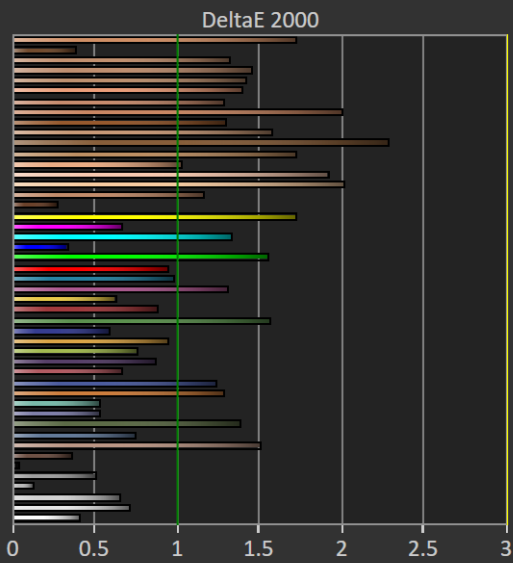

ColorChecker: OSD Gamer 1 calibrated

LG 32GS95UX – DCI-P3

Portrait Display Calman Ultimate | Target: Avg. DeltaE < 2.5 | Max. DeltaE < 4.5

ColorChecker

Display analysis is performed with the X-Rite/Pantone ColorChecker® target colors.

dE Formula: 2000

Avg dE2000: 1.09

Max dE2000: 2.29

Current Reading

x: 0.4488 y: 0.3894

fl: 21.29

cd/m²: 72.95

	White	Gray 80	Gray 65	Gray 50	Gray 35	Black	Dark Skin	Light Skin	Blue Sky	Foliage	Blue Flower	Bluish Green	Orange	Purplis
x: CIE31	0.3122	0.3137	0.3128	0.3128	0.3115	0.3851	0.4074	0.3784	0.2474	0.3441	0.2660	0.2618	0.5132	0.2128
y: CIE31	0.3290	0.3291	0.3299	0.3291	0.3282	0.2912	0.3631	0.3574	0.2663	0.4398	0.2523	0.3554	0.4134	0.1926
Y	206.9917	166.2711	134.4002	103.9654	72.7987	0.0039	20.1631	73.2433	40.8220	28.4527	49.4372	89.7988	58.8094	25.759
Target x:CIE31	0.3127	0.3127	0.3127	0.3127	0.3127	0.3127	0.4064	0.3788	0.2478	0.3388	0.2673	0.2613	0.5140	0.2127
Target y:CIE31	0.3290	0.3290	0.3290	0.3290	0.3290	0.3290	0.3615	0.3539	0.2664	0.4329	0.2539	0.3558	0.4088	0.1896
Target Y	206.9917	164.9551	133.6246	103.3934	72.2121	0.0000	20.1803	72.1508	39.5274	27.2075	48.6491	87.6952	59.5501	24.229
ΔE 2000	0.4026	0.7179	0.6524	0.1323	0.5000	0.0436	0.3539	1.5048	0.7477	1.3887	0.5253	0.5294	1.2876	1.2365
ΔE ITP	0.3338	0.8962	0.5703	0.4037	0.8934	10.5973	0.6556	2.1047	2.1862	4.3432	1.4058	1.7489	3.2772	3.9544