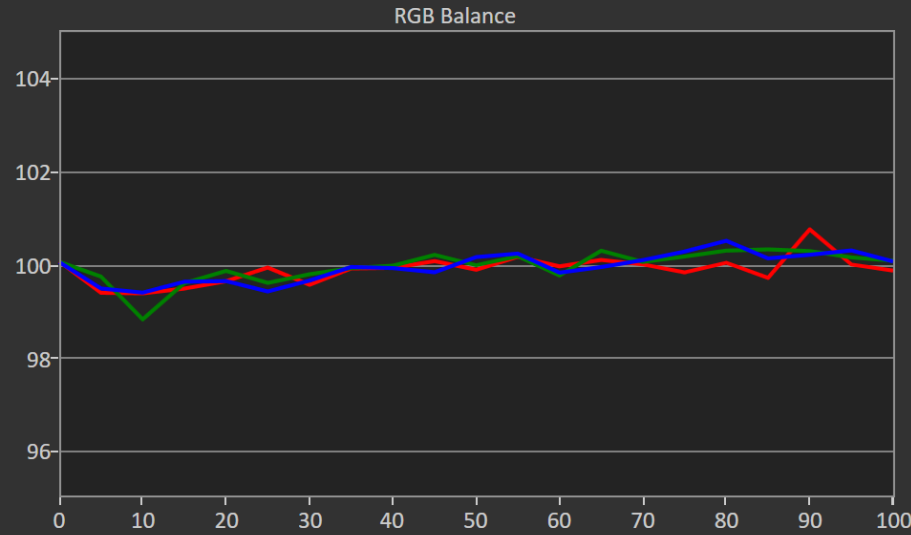

Gray Scale: OSD Gamer 1 calibrated

LG 32GS95UX – sRGB/DCI-P3

Portrait Display Calman Ultimate | Target: Avg. DeltaE < 2.0 | CCT 6500K | Gamma 2.2

Grayscale - Multi

Avg dE2000: 0.5

Avg CCT: 6521

Contrast Ratio: 35403

Average Gamma: 2.204

Current Reading

x: 0.3123 y: 0.3291
u': 0.1976 v': 0.4683
cd/m²: 205.0257
ΔE 2000: 0.33

	0	5	10	15	20	25	30	35	40	45	50	55	60	65
x: CIE31	0.3547	0.3033	0.3131	0.3116	0.3126	0.3152	0.3123	0.3126	0.3127	0.3134	0.3119	0.3125	0.3131	0.3130
y: CIE31	0.3593	0.3621	0.3170	0.3287	0.3310	0.3304	0.3299	0.3289	0.3293	0.3309	0.3282	0.3288	0.3288	0.3304
Y	0.0058	0.2047	1.1098	2.9628	5.8241	9.5334	14.0207	20.1009	27.2003	35.7525	44.8913	55.1351	66.0641	80.2869
Target Y	0.0000	0.2938	1.3501	3.1113	5.9439	9.7953	14.2958	20.2338	27.3112	35.5595	45.0072	54.8153	66.6409	79.7366
Gamma Log/Log	2.2000	2.3215	2.2859	2.2257	2.2127	2.2196	2.2161	2.2063	2.2044	2.1932	2.2037	2.1903	2.2170	2.1840
CCT	4683.0000	6724.0000	6580.0000	6564.0000	6495.0000	6359.0000	6520.0000	6511.0000	6501.0000	6452.0000	6553.0000	6515.0000	6485.0000	6476.0000
ΔE 2000	0.0199	0.7535	1.4796	0.3396	0.5538	0.5631	0.4983	0.1060	0.1389	0.6787	0.2832	0.1557	0.3789	0.7053
ΔE ITP	11.8391	11.0626	7.9349	2.3140	1.2916	1.8875	1.2839	0.4129	0.2897	0.7367	0.4557	0.4189	0.6699	0.6922

Color Space: OSD Gamer 1 calibrated

LG 32GS95UX - sRGB

Portrait Display Calman Ultimate | Target: 99 %

Color Gamut

dE Formula: 2000

Current Reading

x: 0.3122 y: 0.3291

fL: 59.78