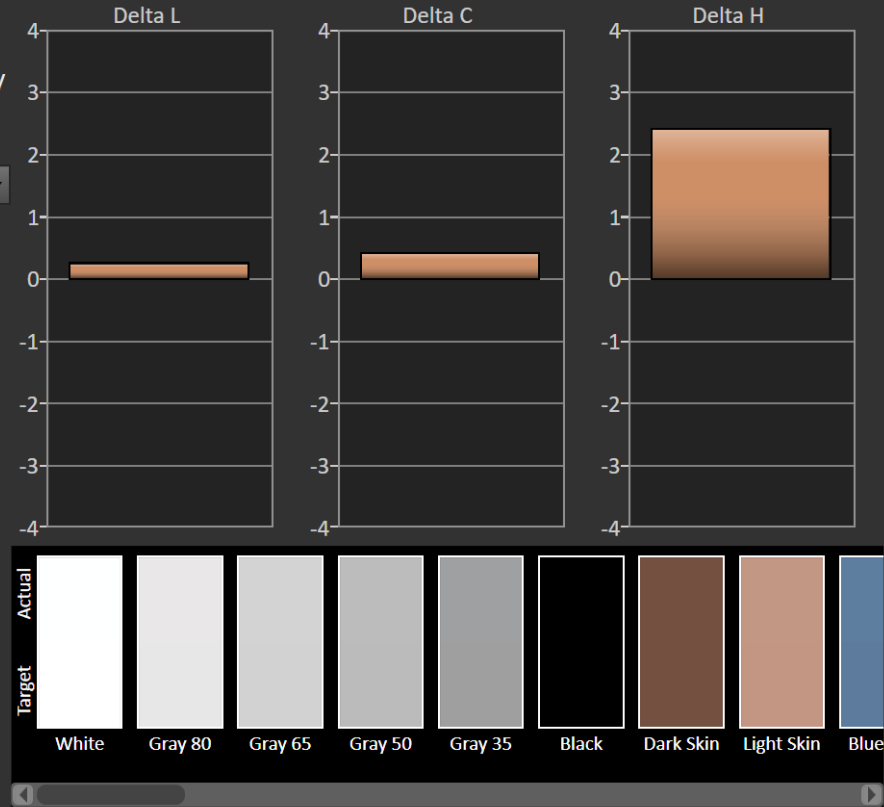

cd/m²: 206.39

	White	Red	Green	Blue	Cyan	Magenta	Yellow	100W
x: CIE31	0.3116	0.6744	0.2648	0.1497	0.2000	0.3246	0.4311	0.3123
y: CIE31	0.3287	0.3254	0.6756	0.0598	0.3275	0.1456	0.5338	0.3292
Y	109.7799	24.0857	74.8247	9.0378	84.8551	32.6579	97.8164	206.39
Target Y	109.2908	25.0264	75.5998	8.6646	84.2644	33.6910	100.6262	206.39
ΔE 2000	0.5516	1.1641	1.2621	0.5193	0.9231	1.2566	1.7736	0.473
ΔE ITD	0.7124	0.9064	0.9615	0.9911	1.4020	1.7022	0.4227	0.251

ColorChecker: OSD Gamer 1 calibrated

LG 32GS95UX – DCI-P3

Portrait Display Calman Ultimate | Target: Avg. DeltaE < 2.5 | Max. DeltaE < 4.5

ColorChecker

Display analysis is performed with the X-Rite/Pantone ColorChecker® target colors.

dE Formula: 2000

Avg dE2000: 1.09

Max dE2000: 2.29

Current Reading

x: 0.4488 y: 0.3894

fl: 21.29

cd/m²: 72.95

	White	Gray 80	Gray 65	Gray 50	Gray 35	Black	Dark Skin	Light Skin	Blue Sky	Foliage	Blue Flower	Bluish Green	Orange	Purplis
x: CIE31	0.3122	0.3137	0.3128	0.3128	0.3115	0.3851	0.4074	0.3784	0.2474	0.3441	0.2660	0.2618	0.5132	0.2128
y: CIE31	0.3290	0.3291	0.3299	0.3291	0.3282	0.2912	0.3631	0.3574	0.2663	0.4398	0.2523	0.3554	0.4134	0.1926
Y	206.9917	166.2711	134.4002	103.9654	72.7987	0.0039	20.1631	73.2433	40.8220	28.4527	49.4372	89.7988	58.8094	25.759
Target x:CIE31	0.3127	0.3127	0.3127	0.3127	0.3127	0.3127	0.4064	0.3788	0.2478	0.3388	0.2673	0.2613	0.5140	0.2127
Target y:CIE31	0.3290	0.3290	0.3290	0.3290	0.3290	0.3290	0.3615	0.3539	0.2664	0.4329	0.2539	0.3558	0.4088	0.1896
Target Y	206.9917	164.9551	133.6246	103.3934	72.2121	0.0000	20.1803	72.1508	39.5274	27.2075	48.6491	87.6952	59.5501	24.229
ΔE 2000	0.4026	0.7179	0.6524	0.1323	0.5000	0.0436	0.3539	1.5048	0.7477	1.3887	0.5253	0.5294	1.2876	1.2365
ΔE ITP	0.3338	0.8962	0.5703	0.4037	0.8934	10.5973	0.6556	2.1047	2.1862	4.3432	1.4058	1.7489	3.2772	3.9544