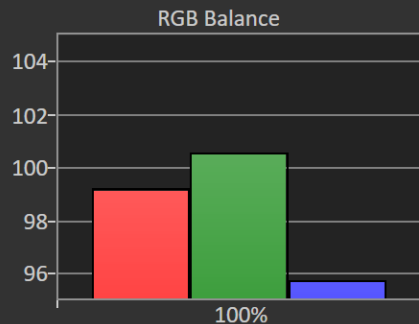

dE Formula: 2000

Avg dE2000: 1.09

Max dE2000: 2.19

Current Reading

x: 0.4482 y: 0.3896

fL: 21.07

cd/m²: 72.18

	White	Gray 80	Gray 65	Gray 50	Gray 35	Black	Dark Skin	Light Skin	Blue Sky	Foliage	Blue Flower	Bluish Green	Orange	Purplis
x: CIE31	0.3122	0.3138	0.3128	0.3128	0.3117	0.3449	0.4047	0.3793	0.2484	0.3462	0.2648	0.2615	0.5138	0.2125
y: CIE31	0.3290	0.3293	0.3299	0.3292	0.3286	0.3553	0.3706	0.3589	0.2641	0.4399	0.2487	0.3594	0.4134	0.1918
Y	205.3095	164.8617	133.0060	102.8027	71.9920	0.0045	20.7160	73.2849	39.7624	28.2142	48.9852	89.4663	58.3433	25.350
Target x:CIE31	0.3127	0.3127	0.3127	0.3127	0.3127	0.3127	0.4060	0.3793	0.2485	0.3411	0.2680	0.2620	0.5147	0.2143
Target y:CIE31	0.3290	0.3290	0.3290	0.3290	0.3290	0.3290	0.3665	0.3564	0.2648	0.4329	0.2523	0.3613	0.4092	0.1890
Target Y	205.3095	163.6146	132.5387	102.5532	71.6253	0.0000	20.4308	72.9821	38.8879	26.7968	48.7041	87.3334	58.8445	23.994
ΔE 2000	0.3605	0.7141	0.6040	0.0893	0.4390	0.0141	1.2869	0.9992	0.5374	1.4687	0.8460	0.6458	1.2052	1.5373
ΔE ITP	0.3110	0.9042	0.4462	0.1909	0.6786	10.3876	2.3738	1.2502	1.5432	4.6266	2.0951	1.8593	3.0529	4.3173

Saturation: OSD Gamer 1 calibrated

LG 32GS95UX - sRGB

Portrait Display Calman Ultimate | Target: Avg. DeltaE < 2.5 | Max. DeltaE < 4.5

Saturation Sweeps

Avg dE2000: 0.91

Max dE2000: 1.45

Current Reading

x: 0.4176 y: 0.5105

fL: 29.62

cd/m²: 101.5

	20%	40%	60%	80%	100%
x: CIE31	0.3353	0.3564	0.3770	0.3975	0.4176
y: CIE31	0.3685	0.4056	0.4418	0.4753	0.5105
Y	109.7249	107.5231	105.8998	102.6163	101.4996
Target x:CIE31	0.3342	0.3563	0.3776	0.3979	0.4193
Target y:CIE31	0.3645	0.4011	0.4363	0.4699	0.5053
Target Y	106.4635	104.5830	103.1179	101.9573	100.9234
ΔE 2000	1.4468	1.2557	1.2893	0.8758	0.8813
ΔE ITP	2.6730	2.7825	3.1965	2.6832	2.8578

Color Space: OSD Gamer 1 calibrated

LG 32GS95UX – DCI-P3

Portrait Display Calman Ultimate | Target: 99 %

Color Gamut

dE Formula: 2000

Current Reading

x: 0.3123 y: 0.3292

fL: 60.24