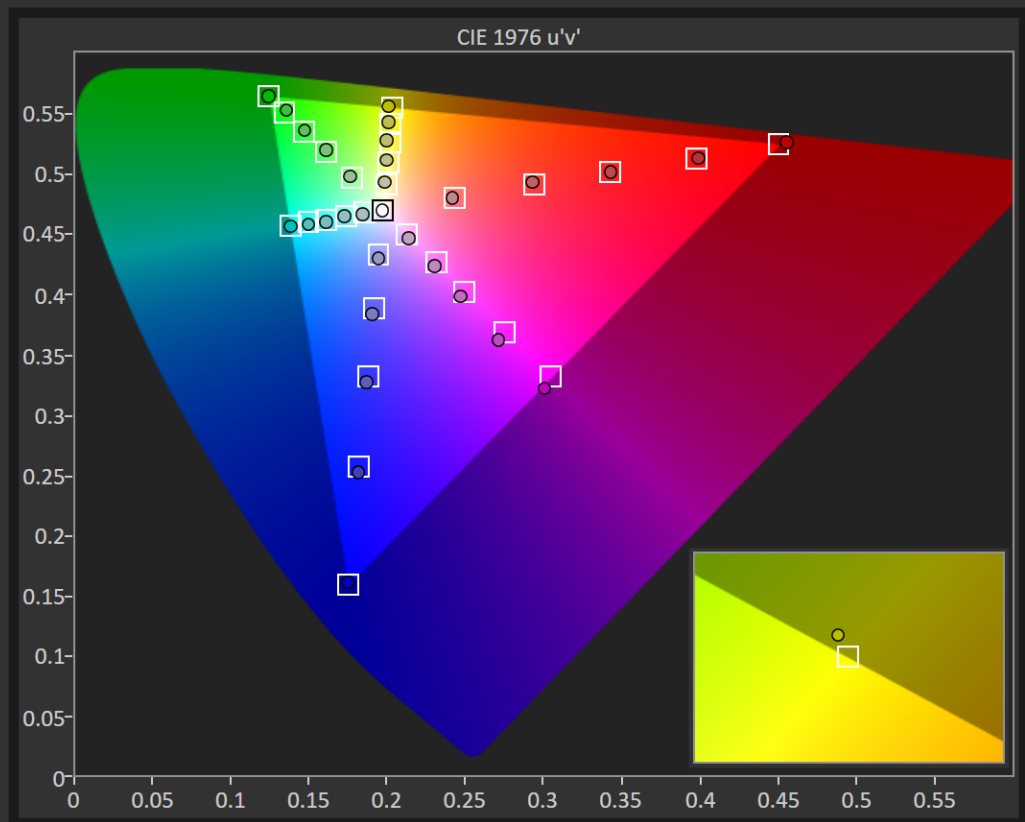

ColorChecker: OSD Gamer 1 calibrated

LG 32GS95UX - sRGB

Portrait Display Calman Ultimate | Target: Avg. DeltaE < 2.5 | Max. DeltaE < 4.5

ColorChecker

Display analysis is performed with the X-Rite/Pantone ColorChecker® target colors.

dE Formula: 2000

Avg dE2000: 1.09

Max dE2000: 2.19

Current Reading

x: 0.4482 y: 0.3896

fL: 21.07

cd/m²: 72.18

	White	Gray 80	Gray 65	Gray 50	Gray 35	Black	Dark Skin	Light Skin	Blue Sky	Foliage	Blue Flower	Bluish Green	Orange	Purplis
x: CIE31	0.3122	0.3138	0.3128	0.3128	0.3117	0.3449	0.4047	0.3793	0.2484	0.3462	0.2648	0.2615	0.5138	0.2125
y: CIE31	0.3290	0.3293	0.3299	0.3292	0.3286	0.3553	0.3706	0.3589	0.2641	0.4399	0.2487	0.3594	0.4134	0.1918
Y	205.3095	164.8617	133.0060	102.8027	71.9920	0.0045	20.7160	73.2849	39.7624	28.2142	48.9852	89.4663	58.3433	25.350
Target x:CIE31	0.3127	0.3127	0.3127	0.3127	0.3127	0.3127	0.4060	0.3793	0.2485	0.3411	0.2680	0.2620	0.5147	0.2143
Target y:CIE31	0.3290	0.3290	0.3290	0.3290	0.3290	0.3290	0.3665	0.3564	0.2648	0.4329	0.2523	0.3613	0.4092	0.1890
Target Y	205.3095	163.6146	132.5387	102.5532	71.6253	0.0000	20.4308	72.9821	38.8879	26.7968	48.7041	87.3334	58.8445	23.994
ΔE 2000	0.3605	0.7141	0.6040	0.0893	0.4390	0.0141	1.2869	0.9992	0.5374	1.4687	0.8460	0.6458	1.2052	1.5373
ΔE ITP	0.3110	0.9042	0.4462	0.1909	0.6786	10.3876	2.3738	1.2502	1.5432	4.6266	2.0951	1.8593	3.0529	4.3173

Saturation: OSD Gamer 1 calibrated

LG 32GS95UX - sRGB

Portrait Display Calman Ultimate | Target: Avg. DeltaE < 2.5 | Max. DeltaE < 4.5

Saturation Sweeps

Avg dE2000: 0.91

Max dE2000: 1.45

Current Reading

x: 0.4176 y: 0.5105