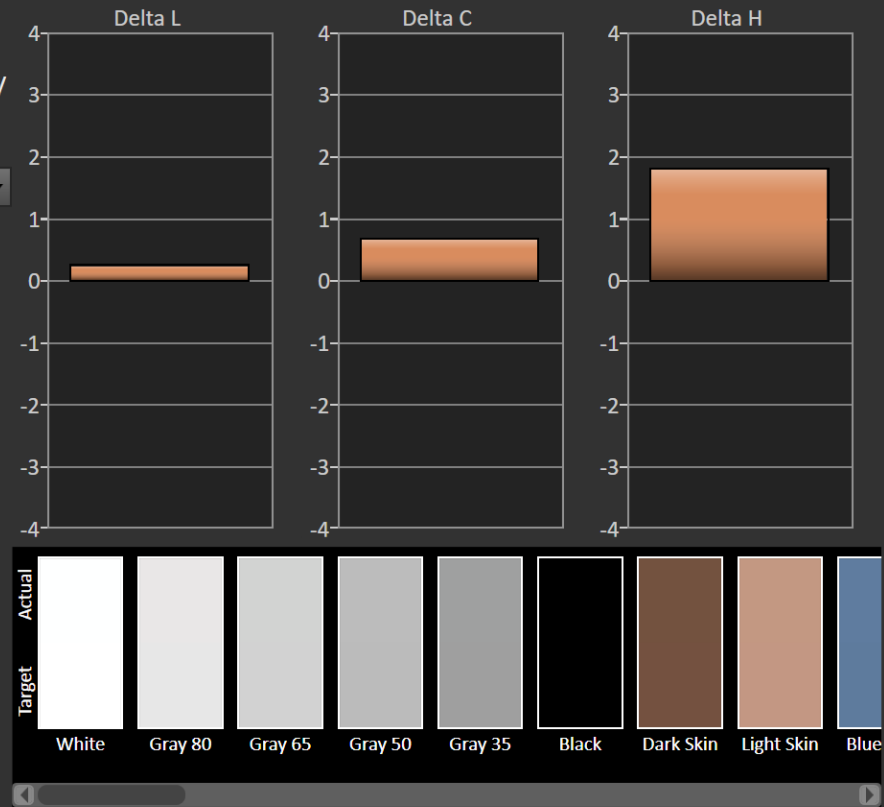

ColorChecker: OSD Gamer 1 calibrated

LG 32GS95UX - sRGB

Portrait Display Calman Ultimate | Target: Avg. DeltaE < 2.5 | Max. DeltaE < 4.5

ColorChecker

Display analysis is performed with the X-Rite/Pantone ColorChecker® target colors.

dE Formula: 2000

Avg dE2000: 1.09

Max dE2000: 2.19

Current Reading

x: 0.4482 y: 0.3896

fL: 21.07

cd/m²: 72.18

	White	Gray 80	Gray 65	Gray 50	Gray 35	Black	Dark Skin	Light Skin	Blue Sky	Foliage	Blue Flower	Bluish Green	Orange	Purplis
x: CIE31	0.3122	0.3138	0.3128	0.3128	0.3117	0.3449	0.4047	0.3793	0.2484	0.3462	0.2648	0.2615	0.5138	0.2125
y: CIE31	0.3290	0.3293	0.3299	0.3292	0.3286	0.3553	0.3706	0.3589	0.2641	0.4399	0.2487	0.3594	0.4134	0.1918
Y	205.3095	164.8617	133.0060	102.8027	71.9920	0.0045	20.7160	73.2849	39.7624	28.2142	48.9852	89.4663	58.3433	25.350
Target x:CIE31	0.3127	0.3127	0.3127	0.3127	0.3127	0.3127	0.4060	0.3793	0.2485	0.3411	0.2680	0.2620	0.5147	0.2143
Target y:CIE31	0.3290	0.3290	0.3290	0.3290	0.3290	0.3290	0.3665	0.3564	0.2648	0.4329	0.2523	0.3613	0.4092	0.1890
Target Y	205.3095	163.6146	132.5387	102.5532	71.6253	0.0000	20.4308	72.9821	38.8879	26.7968	48.7041	87.3334	58.8445	23.994
ΔE 2000	0.3605	0.7141	0.6040	0.0893	0.4390	0.0141	1.2869	0.9992	0.5374	1.4687	0.8460	0.6458	1.2052	1.5373
ΔE ITP	0.3110	0.9042	0.4462	0.1909	0.6786	10.3876	2.3738	1.2502	1.5432	4.6266	2.0951	1.8593	3.0529	4.3173

Saturation: OSD Gamer 1 calibrated

LG 32GS95UX - sRGB

Portrait Display Calman Ultimate | Target: Avg. DeltaE < 2.5 | Max. DeltaE < 4.5

Saturation Sweeps

Avg dE2000: 0.91

Max dE2000: 1.45

Current Reading

x: 0.4176 y: 0.5105