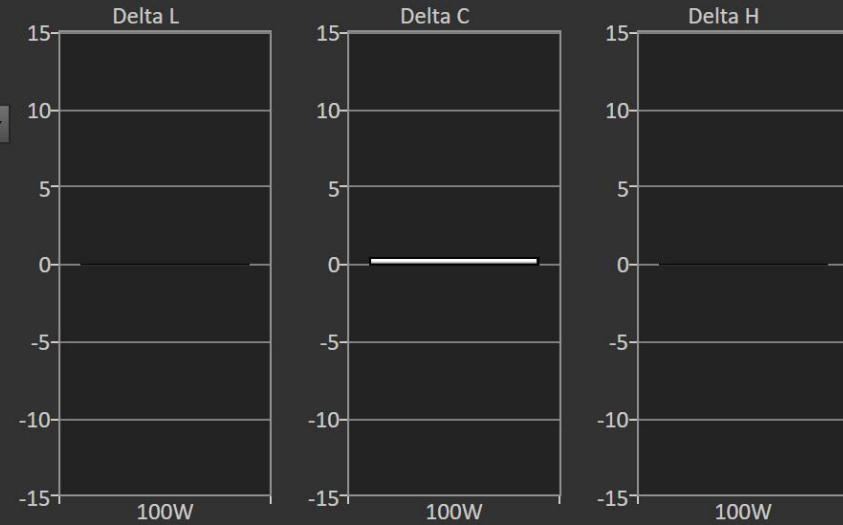

fL: 29.62

cd/m²: 101.5

	20%	40%	60%	80%	100%
x: CIE31	0.3353	0.3564	0.3770	0.3975	0.4176
y: CIE31	0.3685	0.4056	0.4418	0.4753	0.5105
Y	109.7249	107.5231	105.8998	102.6163	101.4996
Target x:CIE31	0.3342	0.3563	0.3776	0.3979	0.4193
Target y:CIE31	0.3645	0.4011	0.4363	0.4699	0.5053
Target Y	106.4635	104.5830	103.1179	101.9573	100.9234
ΔE 2000	1.4468	1.2557	1.2893	0.8758	0.8813
ΔE ITP	2.6730	2.7825	3.1965	2.6832	2.8578

Color Space: OSD Gamer 1 calibrated

LG 32GS95UX – DCI-P3

Portrait Display Calman Ultimate | Target: 99 %

Color Gamut

dE Formula: 2000

Current Reading

x: 0.3123 y: 0.3292

fL: 60.24

cd/m²: 206.39

	White	Red	Green	Blue	Cyan	Magenta	Yellow	100W
x: CIE31	0.3116	0.6744	0.2648	0.1497	0.2000	0.3246	0.4311	0.3123
y: CIE31	0.3287	0.3254	0.6756	0.0598	0.3275	0.1456	0.5338	0.3292
Y	109.7799	24.0857	74.8247	9.0378	84.8551	32.6579	97.8164	206.39
Target Y	109.2908	25.0264	75.5998	8.6646	84.2644	33.6910	100.6262	206.39
ΔE 2000	0.5516	1.1641	1.2621	0.5193	0.9231	1.2566	1.7736	0.473
ΔE ITD	0.7124	0.9064	0.9615	0.9911	1.4020	1.7022	0.4227	0.251

ColorChecker: OSD Gamer 1 calibrated

LG 32GS95UX – DCI-P3

Portrait Display Calman Ultimate | Target: Avg. DeltaE < 2.5 | Max. DeltaE < 4.5

ColorChecker

Display analysis is performed with the X-Rite/Pantone ColorChecker® target colors.