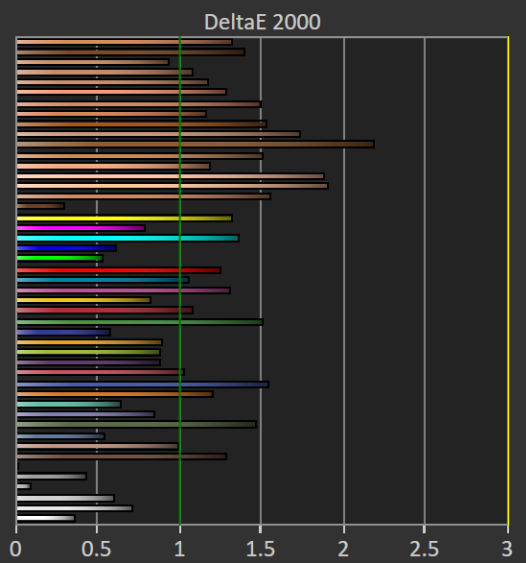

cd/m²: 204.81

	White	Red	Green	Blue	Cyan	Magenta	Yellow	100W
x: CIE31	0.3116	0.6453	0.3011	0.1500	0.2245	0.3121	0.4178	0.3122
y: CIE31	0.3287	0.3301	0.6033	0.0601	0.3267	0.1476	0.5108	0.3291
Y	108.6448	21.3945	78.1023	8.1243	87.0484	29.6331	100.1725	204.81
Target Y	108.4495	23.0624	77.5585	7.8285	85.3870	30.8909	100.6210	204.81
ΔE 2000	0.6306	1.3974	0.3847	0.4072	0.6473	1.2286	0.8415	0.4422
ΔE ITD	0.7171	5.4720	1.7740	2.1926	1.5710	5.4122	2.0220	0.3451

ColorChecker: OSD Gamer 1 calibrated

LG 32GS95UX - sRGB

Portrait Display Calman Ultimate | Target: Avg. DeltaE < 2.5 | Max. DeltaE < 4.5

ColorChecker

Display analysis is performed with the X-Rite/Pantone ColorChecker® target colors.

dE Formula: 2000

Avg dE2000: 1.09

Max dE2000: 2.19

Current Reading

x: 0.4482 y: 0.3896

fL: 21.07

cd/m²: 72.18

	White	Gray 80	Gray 65	Gray 50	Gray 35	Black	Dark Skin	Light Skin	Blue Sky	Foliage	Blue Flower	Bluish Green	Orange	Purplis
x: CIE31	0.3122	0.3138	0.3128	0.3128	0.3117	0.3449	0.4047	0.3793	0.2484	0.3462	0.2648	0.2615	0.5138	0.2125
y: CIE31	0.3290	0.3293	0.3299	0.3292	0.3286	0.3553	0.3706	0.3589	0.2641	0.4399	0.2487	0.3594	0.4134	0.1918
Y	205.3095	164.8617	133.0060	102.8027	71.9920	0.0045	20.7160	73.2849	39.7624	28.2142	48.9852	89.4663	58.3433	25.350
Target x:CIE31	0.3127	0.3127	0.3127	0.3127	0.3127	0.3127	0.4060	0.3793	0.2485	0.3411	0.2680	0.2620	0.5147	0.2143
Target y:CIE31	0.3290	0.3290	0.3290	0.3290	0.3290	0.3290	0.3665	0.3564	0.2648	0.4329	0.2523	0.3613	0.4092	0.1890
Target Y	205.3095	163.6146	132.5387	102.5532	71.6253	0.0000	20.4308	72.9821	38.8879	26.7968	48.7041	87.3334	58.8445	23.994
ΔE 2000	0.3605	0.7141	0.6040	0.0893	0.4390	0.0141	1.2869	0.9992	0.5374	1.4687	0.8460	0.6458	1.2052	1.5373
ΔE ITP	0.3110	0.9042	0.4462	0.1909	0.6786	10.3876	2.3738	1.2502	1.5432	4.6266	2.0951	1.8593	3.0529	4.3173