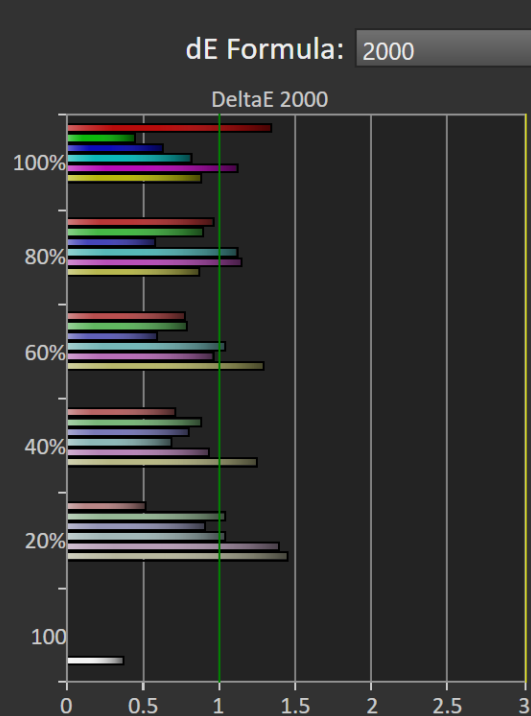

ColorChecker: OSD Gamer 1 calibrated

LG 32GS95UX - sRGB

Portrait Display Calman Ultimate | Target: Avg. DeltaE < 2.5 | Max. DeltaE < 4.5

ColorChecker

Display analysis is performed with the X-Rite/Pantone ColorChecker® target colors.

dE Formula: 2000

Avg dE2000: 1.09

Max dE2000: 2.19

Current Reading

x: 0.4482 y: 0.3896

fL: 21.07

cd/m²: 72.18

	White	Gray 80	Gray 65	Gray 50	Gray 35	Black	Dark Skin	Light Skin	Blue Sky	Foliage	Blue Flower	Bluish Green	Orange	Purplis
x: CIE31	0.3122	0.3138	0.3128	0.3128	0.3117	0.3449	0.4047	0.3793	0.2484	0.3462	0.2648	0.2615	0.5138	0.2125
y: CIE31	0.3290	0.3293	0.3299	0.3292	0.3286	0.3553	0.3706	0.3589	0.2641	0.4399	0.2487	0.3594	0.4134	0.1918
Y	205.3095	164.8617	133.0060	102.8027	71.9920	0.0045	20.7160	73.2849	39.7624	28.2142	48.9852	89.4663	58.3433	25.350
Target x:CIE31	0.3127	0.3127	0.3127	0.3127	0.3127	0.3127	0.4060	0.3793	0.2485	0.3411	0.2680	0.2620	0.5147	0.2143
Target y:CIE31	0.3290	0.3290	0.3290	0.3290	0.3290	0.3290	0.3665	0.3564	0.2648	0.4329	0.2523	0.3613	0.4092	0.1890
Target Y	205.3095	163.6146	132.5387	102.5532	71.6253	0.0000	20.4308	72.9821	38.8879	26.7968	48.7041	87.3334	58.8445	23.994
ΔE 2000	0.3605	0.7141	0.6040	0.0893	0.4390	0.0141	1.2869	0.9992	0.5374	1.4687	0.8460	0.6458	1.2052	1.5373
ΔE ITP	0.3110	0.9042	0.4462	0.1909	0.6786	10.3876	2.3738	1.2502	1.5432	4.6266	2.0951	1.8593	3.0529	4.3173

Saturation: OSD Gamer 1 calibrated

LG 32GS95UX - sRGB

Portrait Display Calman Ultimate | Target: Avg. DeltaE < 2.5 | Max. DeltaE < 4.5

Saturation Sweeps

Avg dE2000: 0.91

Max dE2000: 1.45

Current Reading

x: 0.4176 y: 0.5105