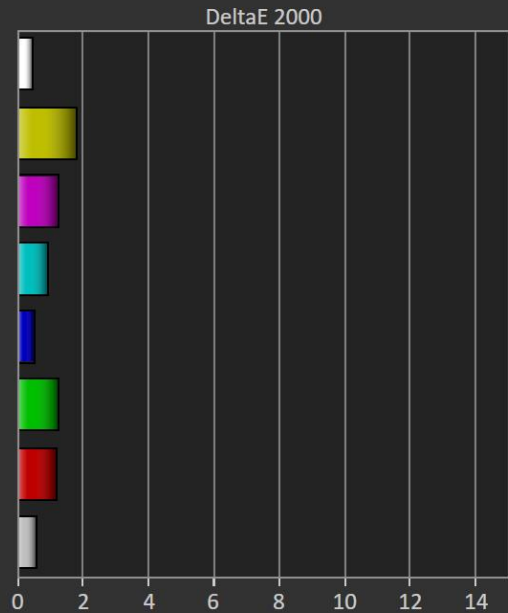

dE Formula: 2000

Avg dE2000: 1.09

Max dE2000: 2.19

Current Reading

x: 0.4482 y: 0.3896

fL: 21.07

cd/m²: 72.18

	White	Gray 80	Gray 65	Gray 50	Gray 35	Black	Dark Skin	Light Skin	Blue Sky	Foliage	Blue Flower	Bluish Green	Orange	Purplis
x: CIE31	0.3122	0.3138	0.3128	0.3128	0.3117	0.3449	0.4047	0.3793	0.2484	0.3462	0.2648	0.2615	0.5138	0.2125
y: CIE31	0.3290	0.3293	0.3299	0.3292	0.3286	0.3553	0.3706	0.3589	0.2641	0.4399	0.2487	0.3594	0.4134	0.1918
Y	205.3095	164.8617	133.0060	102.8027	71.9920	0.0045	20.7160	73.2849	39.7624	28.2142	48.9852	89.4663	58.3433	25.350
Target x:CIE31	0.3127	0.3127	0.3127	0.3127	0.3127	0.3127	0.4060	0.3793	0.2485	0.3411	0.2680	0.2620	0.5147	0.2143
Target y:CIE31	0.3290	0.3290	0.3290	0.3290	0.3290	0.3290	0.3665	0.3564	0.2648	0.4329	0.2523	0.3613	0.4092	0.1890
Target Y	205.3095	163.6146	132.5387	102.5532	71.6253	0.0000	20.4308	72.9821	38.8879	26.7968	48.7041	87.3334	58.8445	23.994
ΔE 2000	0.3605	0.7141	0.6040	0.0893	0.4390	0.0141	1.2869	0.9992	0.5374	1.4687	0.8460	0.6458	1.2052	1.5373
ΔE ITP	0.3110	0.9042	0.4462	0.1909	0.6786	10.3876	2.3738	1.2502	1.5432	4.6266	2.0951	1.8593	3.0529	4.3173

Color Space: OSD Gamer 1 calibrated

LG 32GS95UX – DCI-P3

Portrait Display Calman Ultimate | Target: 99 %

Color Gamut

dE Formula: 2000

Current Reading

x: 0.3123 y: 0.3292

fL: 60.24