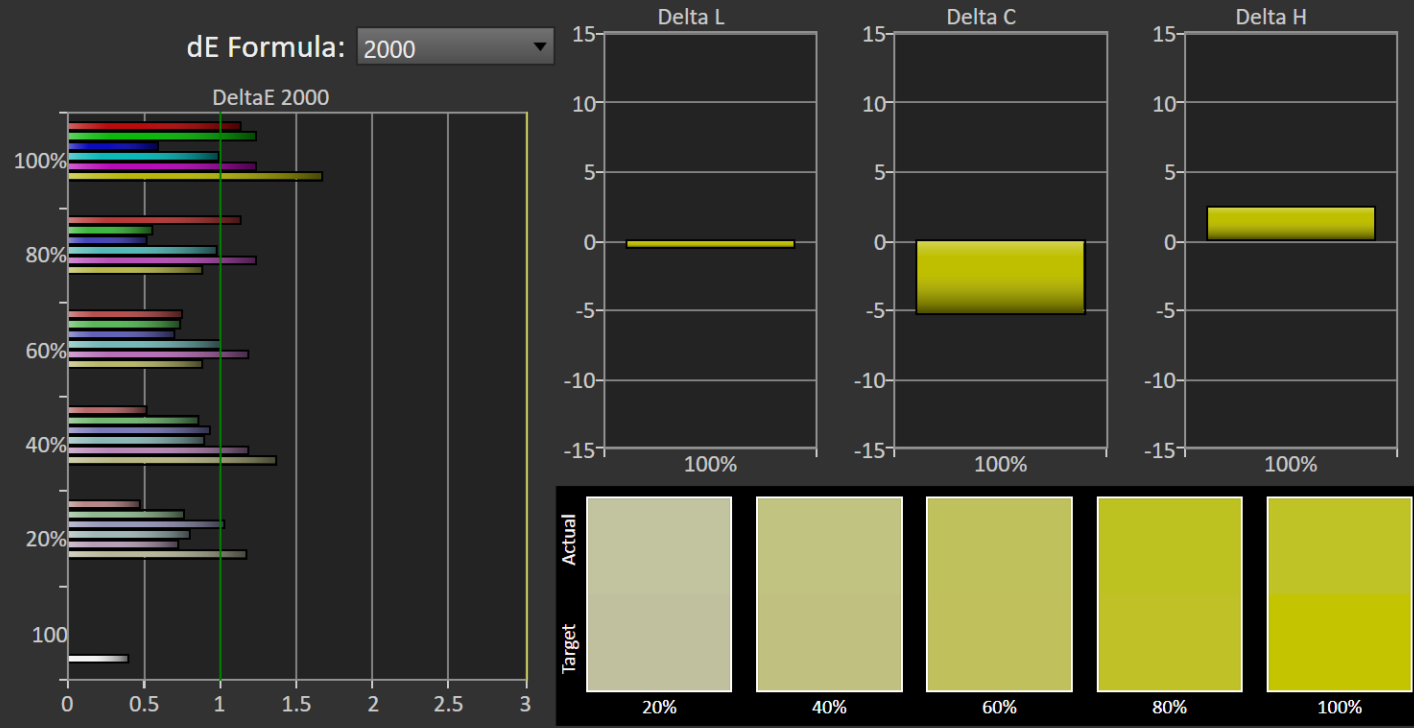

ColorChecker: OSD Gamer 1 calibrated

LG 32GS95UX – DCI-P3

Portrait Display Calman Ultimate | Target: Avg. DeltaE < 2.5 | Max. DeltaE < 4.5

ColorChecker

Display analysis is performed with the X-Rite/Pantone ColorChecker® target colors.

dE Formula: 2000

Avg dE2000: 1.09

Max dE2000: 2.29

Current Reading

x: 0.4488 y: 0.3894

fl: 21.29

cd/m²: 72.95

	White	Gray 80	Gray 65	Gray 50	Gray 35	Black	Dark Skin	Light Skin	Blue Sky	Foliage	Blue Flower	Bluish Green	Orange	Purplis
x: CIE31	0.3122	0.3137	0.3128	0.3128	0.3115	0.3851	0.4074	0.3784	0.2474	0.3441	0.2660	0.2618	0.5132	0.2128
y: CIE31	0.3290	0.3291	0.3299	0.3291	0.3282	0.2912	0.3631	0.3574	0.2663	0.4398	0.2523	0.3554	0.4134	0.1926
Y	206.9917	166.2711	134.4002	103.9654	72.7987	0.0039	20.1631	73.2433	40.8220	28.4527	49.4372	89.7988	58.8094	25.759
Target x:CIE31	0.3127	0.3127	0.3127	0.3127	0.3127	0.3127	0.4064	0.3788	0.2478	0.3388	0.2673	0.2613	0.5140	0.2127
Target y:CIE31	0.3290	0.3290	0.3290	0.3290	0.3290	0.3290	0.3615	0.3539	0.2664	0.4329	0.2539	0.3558	0.4088	0.1896
Target Y	206.9917	164.9551	133.6246	103.3934	72.2121	0.0000	20.1803	72.1508	39.5274	27.2075	48.6491	87.6952	59.5501	24.229
ΔE 2000	0.4026	0.7179	0.6524	0.1323	0.5000	0.0436	0.3539	1.5048	0.7477	1.3887	0.5253	0.5294	1.2876	1.2365
ΔE ITP	0.3338	0.8962	0.5703	0.4037	0.8934	10.5973	0.6556	2.1047	2.1862	4.3432	1.4058	1.7489	3.2772	3.9544

Saturation: OSD Gamer 1 calibrated

LG 32GS95UX – DCI-P3

Portrait Display Calman Ultimate | Target: Avg. DeltaE < 2.5 | Max. DeltaE < 4.5

Saturation Sweeps

Avg dE2000: 0.92

Max dE2000: 1.67

Current Reading

x: 0.4312 y: 0.5339