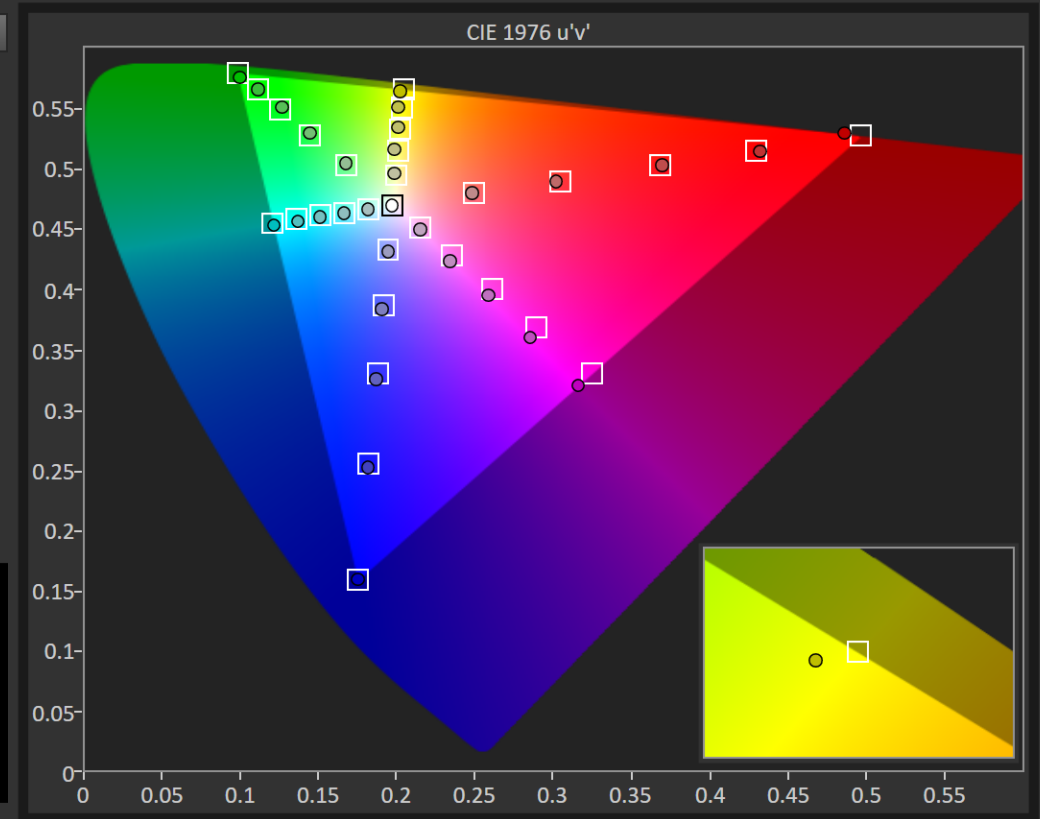

ColorChecker: OSD Gamer 1 calibrated

LG 32GS95UX – DCI-P3

Portrait Display Calman Ultimate | Target: Avg. DeltaE < 2.5 | Max. DeltaE < 4.5

ColorChecker

Display analysis is performed with the X-Rite/Pantone ColorChecker® target colors.

dE Formula: 2000

Avg dE2000: 1.09

Max dE2000: 2.29

Current Reading

x: 0.4488 y: 0.3894

fl: 21.29

cd/m²: 72.95

	White	Gray 80	Gray 65	Gray 50	Gray 35	Black	Dark Skin	Light Skin	Blue Sky	Foliage	Blue Flower	Bluish Green	Orange	Purplis
x: CIE31	0.3122	0.3137	0.3128	0.3128	0.3115	0.3851	0.4074	0.3784	0.2474	0.3441	0.2660	0.2618	0.5132	0.2128
y: CIE31	0.3290	0.3291	0.3299	0.3291	0.3282	0.2912	0.3631	0.3574	0.2663	0.4398	0.2523	0.3554	0.4134	0.1926
Y	206.9917	166.2711	134.4002	103.9654	72.7987	0.0039	20.1631	73.2433	40.8220	28.4527	49.4372	89.7988	58.8094	25.759
Target x:CIE31	0.3127	0.3127	0.3127	0.3127	0.3127	0.3127	0.4064	0.3788	0.2478	0.3388	0.2673	0.2613	0.5140	0.2127
Target y:CIE31	0.3290	0.3290	0.3290	0.3290	0.3290	0.3290	0.3615	0.3539	0.2664	0.4329	0.2539	0.3558	0.4088	0.1896
Target Y	206.9917	164.9551	133.6246	103.3934	72.2121	0.0000	20.1803	72.1508	39.5274	27.2075	48.6491	87.6952	59.5501	24.229
ΔE 2000	0.4026	0.7179	0.6524	0.1323	0.5000	0.0436	0.3539	1.5048	0.7477	1.3887	0.5253	0.5294	1.2876	1.2365
ΔE ITP	0.3338	0.8962	0.5703	0.4037	0.8934	10.5973	0.6556	2.1047	2.1862	4.3432	1.4058	1.7489	3.2772	3.9544

Saturation: OSD Gamer 1 calibrated

LG 32GS95UX – DCI-P3

Portrait Display Calman Ultimate | Target: Avg. DeltaE < 2.5 | Max. DeltaE < 4.5

Saturation Sweeps

Avg dE2000: 0.92

Max dE2000: 1.67

Current Reading

x: 0.4312 y: 0.5339