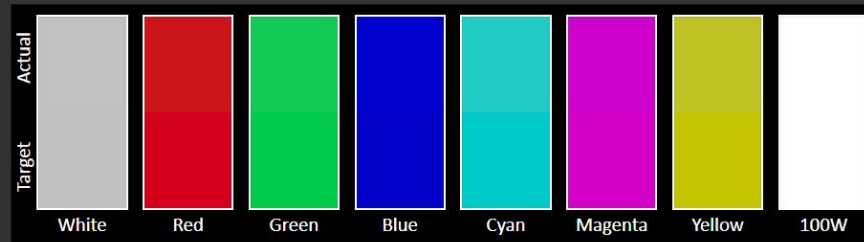

dE Formula: 2000

Avg dE2000: 1.09

Max dE2000: 2.19

Current Reading

x: 0.4482 y: 0.3896

fL: 21.07

cd/m²: 72.18

	White	Gray 80	Gray 65	Gray 50	Gray 35	Black	Dark Skin	Light Skin	Blue Sky	Foliage	Blue Flower	Bluish Green	Orange	Purplis
x: CIE31	0.3122	0.3138	0.3128	0.3128	0.3117	0.3449	0.4047	0.3793	0.2484	0.3462	0.2648	0.2615	0.5138	0.2125
y: CIE31	0.3290	0.3293	0.3299	0.3292	0.3286	0.3553	0.3706	0.3589	0.2641	0.4399	0.2487	0.3594	0.4134	0.1918
Y	205.3095	164.8617	133.0060	102.8027	71.9920	0.0045	20.7160	73.2849	39.7624	28.2142	48.9852	89.4663	58.3433	25.350
Target x:CIE31	0.3127	0.3127	0.3127	0.3127	0.3127	0.3127	0.4060	0.3793	0.2485	0.3411	0.2680	0.2620	0.5147	0.2143
Target y:CIE31	0.3290	0.3290	0.3290	0.3290	0.3290	0.3290	0.3665	0.3564	0.2648	0.4329	0.2523	0.3613	0.4092	0.1890
Target Y	205.3095	163.6146	132.5387	102.5532	71.6253	0.0000	20.4308	72.9821	38.8879	26.7968	48.7041	87.3334	58.8445	23.994
ΔE 2000	0.3605	0.7141	0.6040	0.0893	0.4390	0.0141	1.2869	0.9992	0.5374	1.4687	0.8460	0.6458	1.2052	1.5373
ΔE ITP	0.3110	0.9042	0.4462	0.1909	0.6786	10.3876	2.3738	1.2502	1.5432	4.6266	2.0951	1.8593	3.0529	4.3173

Color Space: OSD Gamer 1 calibrated

LG 32GS95UX – DCI-P3

Portrait Display Calman Ultimate | Target: 99 %

Color Gamut

dE Formula: 2000

Current Reading

x: 0.3123 y: 0.3292

fL: 60.24

cd/m²: 206.39

	White	Red	Green	Blue	Cyan	Magenta	Yellow	100W
x: CIE31	0.3116	0.6744	0.2648	0.1497	0.2000	0.3246	0.4311	0.3123
y: CIE31	0.3287	0.3254	0.6756	0.0598	0.3275	0.1456	0.5338	0.3292
Y	109.7799	24.0857	74.8247	9.0378	84.8551	32.6579	97.8164	206.39
Target Y	109.2908	25.0264	75.5998	8.6646	84.2644	33.6910	100.6262	206.39
ΔE 2000	0.5516	1.1641	1.2621	0.5193	0.9231	1.2566	1.7736	0.473
ΔE ITD	0.7124	0.9064	0.9615	0.9911	1.4020	1.7022	0.4227	0.251