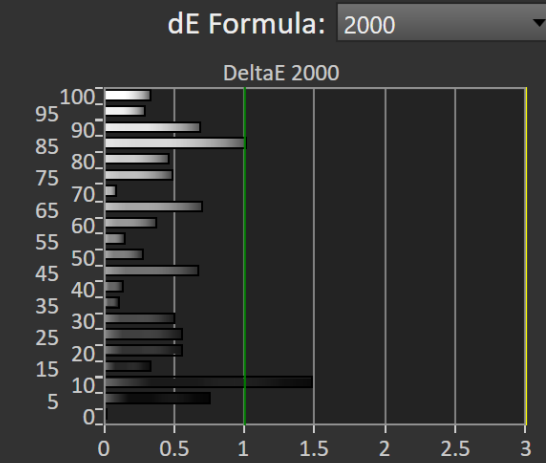

Gray Scale: OSD Gamer 1 calibrated

LG 32GS95UX – sRGB/DCI-P3

Portrait Display Calman Ultimate | Target: Avg. DeltaE < 2.0 | CCT 6500K | Gamma 2.2

Grayscale - Multi

Avg dE2000: 0.5

Avg CCT: 6521

Contrast Ratio: 35403

Average Gamma: 2.204

Current Reading

x: 0.3123 y: 0.3291
u': 0.1976 v': 0.4683
cd/m²: 205.0257
ΔE 2000: 0.33

	0	5	10	15	20	25	30	35	40	45	50	55	60	65
x: CIE31	0.3547	0.3033	0.3131	0.3116	0.3126	0.3152	0.3123	0.3126	0.3127	0.3134	0.3119	0.3125	0.3131	0.3130
y: CIE31	0.3593	0.3621	0.3170	0.3287	0.3310	0.3304	0.3299	0.3289	0.3293	0.3309	0.3282	0.3288	0.3288	0.3304
Y	0.0058	0.2047	1.1098	2.9628	5.8241	9.5334	14.0207	20.1009	27.2003	35.7525	44.8913	55.1351	66.0641	80.2869
Target Y	0.0000	0.2938	1.3501	3.1113	5.9439	9.7953	14.2958	20.2338	27.3112	35.5595	45.0072	54.8153	66.6409	79.7366
Gamma Log/Log	2.2000	2.3215	2.2859	2.2257	2.2127	2.2196	2.2161	2.2063	2.2044	2.1932	2.2037	2.1903	2.2170	2.1840
CCT	4683.0000	6724.0000	6580.0000	6564.0000	6495.0000	6359.0000	6520.0000	6511.0000	6501.0000	6452.0000	6553.0000	6515.0000	6485.0000	6476.0000
ΔE 2000	0.0199	0.7535	1.4796	0.3396	0.5538	0.5631	0.4983	0.1060	0.1389	0.6787	0.2832	0.1557	0.3789	0.7053
ΔE ITP	11.8391	11.0626	7.9349	2.3140	1.2916	1.8875	1.2839	0.4129	0.2897	0.7367	0.4557	0.4189	0.6699	0.6922

Color Space: OSD Gamer 1 calibrated

LG 32GS95UX - sRGB

Portrait Display Calman Ultimate | Target: 99 %

Color Gamut

dE Formula: 2000

Current Reading

x: 0.3122 y: 0.3291

fL: 59.78