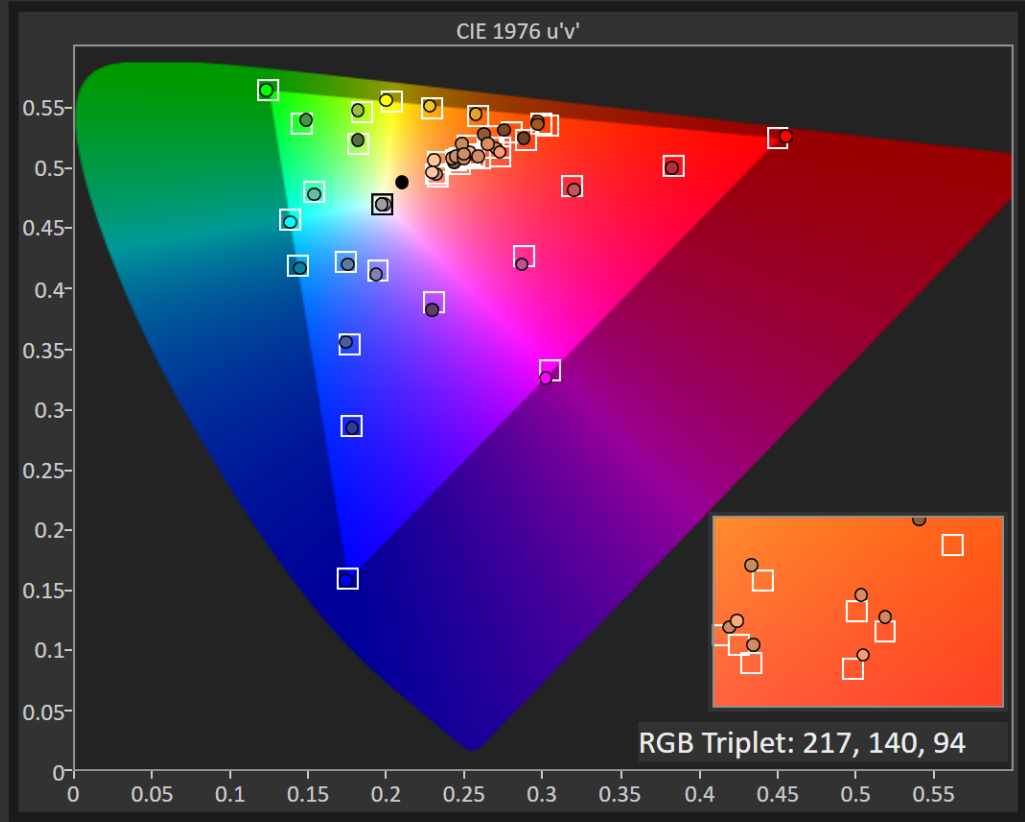

ColorChecker: OSD Gamer 1 calibrated

LG 32GS95UX - sRGB

Portrait Display Calman Ultimate | Target: Avg. DeltaE < 2.5 | Max. DeltaE < 4.5

ColorChecker

Display analysis is performed with the X-Rite/Pantone ColorChecker® target colors.

dE Formula: 2000

Avg dE2000: 1.09

Max dE2000: 2.19

Current Reading

x: 0.4482 y: 0.3896

fL: 21.07

cd/m²: 72.18

	White	Gray 80	Gray 65	Gray 50	Gray 35	Black	Dark Skin	Light Skin	Blue Sky	Foliage	Blue Flower	Bluish Green	Orange	Purplis
x: CIE31	0.3122	0.3138	0.3128	0.3128	0.3117	0.3449	0.4047	0.3793	0.2484	0.3462	0.2648	0.2615	0.5138	0.2125
y: CIE31	0.3290	0.3293	0.3299	0.3292	0.3286	0.3553	0.3706	0.3589	0.2641	0.4399	0.2487	0.3594	0.4134	0.1918
Y	205.3095	164.8617	133.0060	102.8027	71.9920	0.0045	20.7160	73.2849	39.7624	28.2142	48.9852	89.4663	58.3433	25.350
Target x:CIE31	0.3127	0.3127	0.3127	0.3127	0.3127	0.3127	0.4060	0.3793	0.2485	0.3411	0.2680	0.2620	0.5147	0.2143
Target y:CIE31	0.3290	0.3290	0.3290	0.3290	0.3290	0.3290	0.3665	0.3564	0.2648	0.4329	0.2523	0.3613	0.4092	0.1890
Target Y	205.3095	163.6146	132.5387	102.5532	71.6253	0.0000	20.4308	72.9821	38.8879	26.7968	48.7041	87.3334	58.8445	23.994
ΔE 2000	0.3605	0.7141	0.6040	0.0893	0.4390	0.0141	1.2869	0.9992	0.5374	1.4687	0.8460	0.6458	1.2052	1.5373
ΔE ITP	0.3110	0.9042	0.4462	0.1909	0.6786	10.3876	2.3738	1.2502	1.5432	4.6266	2.0951	1.8593	3.0529	4.3173

Saturation: OSD Gamer 1 calibrated

LG 32GS95UX - sRGB

Portrait Display Calman Ultimate | Target: Avg. DeltaE < 2.5 | Max. DeltaE < 4.5

Saturation Sweeps

Avg dE2000: 0.91

Max dE2000: 1.45

Current Reading

x: 0.4176 y: 0.5105