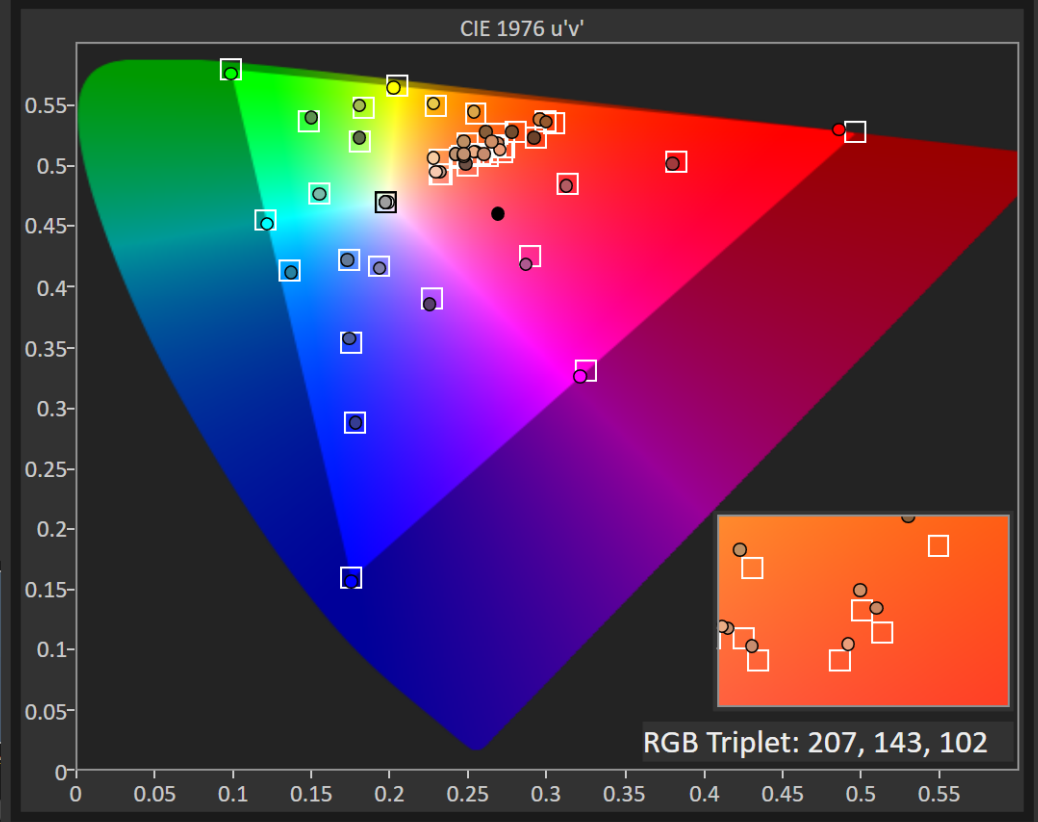

ColorChecker: OSD Gamer 1 calibrated

LG 32GS95UX – DCI-P3

Portrait Display Calman Ultimate | Target: Avg. DeltaE < 2.5 | Max. DeltaE < 4.5

ColorChecker

Display analysis is performed with the X-Rite/Pantone ColorChecker® target colors.

dE Formula: 2000

Avg dE2000: 1.09

Max dE2000: 2.29

Current Reading

x: 0.4488 y: 0.3894

fl: 21.29

cd/m²: 72.95

	White	Gray 80	Gray 65	Gray 50	Gray 35	Black	Dark Skin	Light Skin	Blue Sky	Foliage	Blue Flower	Bluish Green	Orange	Purplis
x: CIE31	0.3122	0.3137	0.3128	0.3128	0.3115	0.3851	0.4074	0.3784	0.2474	0.3441	0.2660	0.2618	0.5132	0.2128
y: CIE31	0.3290	0.3291	0.3299	0.3291	0.3282	0.2912	0.3631	0.3574	0.2663	0.4398	0.2523	0.3554	0.4134	0.1926
Y	206.9917	166.2711	134.4002	103.9654	72.7987	0.0039	20.1631	73.2433	40.8220	28.4527	49.4372	89.7988	58.8094	25.759
Target x:CIE31	0.3127	0.3127	0.3127	0.3127	0.3127	0.3127	0.4064	0.3788	0.2478	0.3388	0.2673	0.2613	0.5140	0.2127
Target y:CIE31	0.3290	0.3290	0.3290	0.3290	0.3290	0.3290	0.3615	0.3539	0.2664	0.4329	0.2539	0.3558	0.4088	0.1896
Target Y	206.9917	164.9551	133.6246	103.3934	72.2121	0.0000	20.1803	72.1508	39.5274	27.2075	48.6491	87.6952	59.5501	24.229
ΔE 2000	0.4026	0.7179	0.6524	0.1323	0.5000	0.0436	0.3539	1.5048	0.7477	1.3887	0.5253	0.5294	1.2876	1.2365
ΔE ITP	0.3338	0.8962	0.5703	0.4037	0.8934	10.5973	0.6556	2.1047	2.1862	4.3432	1.4058	1.7489	3.2772	3.9544

Saturation: OSD Gamer 1 calibrated

LG 32GS95UX – DCI-P3

Portrait Display Calman Ultimate | Target: Avg. DeltaE < 2.5 | Max. DeltaE < 4.5

Saturation Sweeps

Avg dE2000: 0.92

Max dE2000: 1.67

Current Reading

x: 0.4312 y: 0.5339