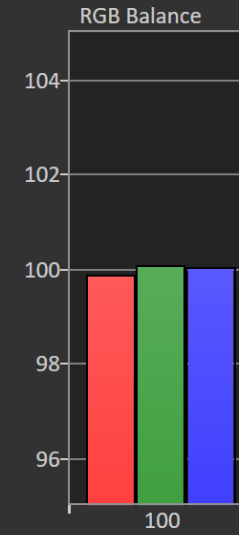

Gray Scale: OSD Gamer 1 calibrated

LG 32GS95UX – sRGB/DCI-P3

Portrait Display Calman Ultimate | Target: Avg. DeltaE < 2.0 | CCT 6500K | Gamma 2.2

Grayscale - Multi

Avg dE2000: 0.5

Avg CCT: 6521

Contrast Ratio: 35403

Average Gamma: 2.204

Current Reading

x: 0.3123 y: 0.3291
u': 0.1976 v': 0.4683
cd/m²: 205.0257
ΔE 2000: 0.33

	0	5	10	15	20	25	30	35	40	45	50	55	60	65
x: CIE31	0.3547	0.3033	0.3131	0.3116	0.3126	0.3152	0.3123	0.3126	0.3127	0.3134	0.3119	0.3125	0.3131	0.3130
y: CIE31	0.3593	0.3621	0.3170	0.3287	0.3310	0.3304	0.3299	0.3289	0.3293	0.3309	0.3282	0.3288	0.3288	0.3304
Y	0.0058	0.2047	1.1098	2.9628	5.8241	9.5334	14.0207	20.1009	27.2003	35.7525	44.8913	55.1351	66.0641	80.2869
Target Y	0.0000	0.2938	1.3501	3.1113	5.9439	9.7953	14.2958	20.2338	27.3112	35.5595	45.0072	54.8153	66.6409	79.7366
Gamma Log/Log	2.2000	2.3215	2.2859	2.2257	2.2127	2.2196	2.2161	2.2063	2.2044	2.1932	2.2037	2.1903	2.2170	2.1840
CCT	4683.0000	6724.0000	6580.0000	6564.0000	6495.0000	6359.0000	6520.0000	6511.0000	6501.0000	6452.0000	6553.0000	6515.0000	6485.0000	6476.0000
ΔE 2000	0.0199	0.7535	1.4796	0.3396	0.5538	0.5631	0.4983	0.1060	0.1389	0.6787	0.2832	0.1557	0.3789	0.7053
ΔE ITP	11.8391	11.0626	7.9349	2.3140	1.2916	1.8875	1.2839	0.4129	0.2897	0.7367	0.4557	0.4189	0.6699	0.6922

Color Space: OSD Gamer 1 calibrated

LG 32GS95UX - sRGB

Portrait Display Calman Ultimate | Target: 99 %

Color Gamut

dE Formula: 2000

Current Reading

x: 0.3122 y: 0.3291

fL: 59.78