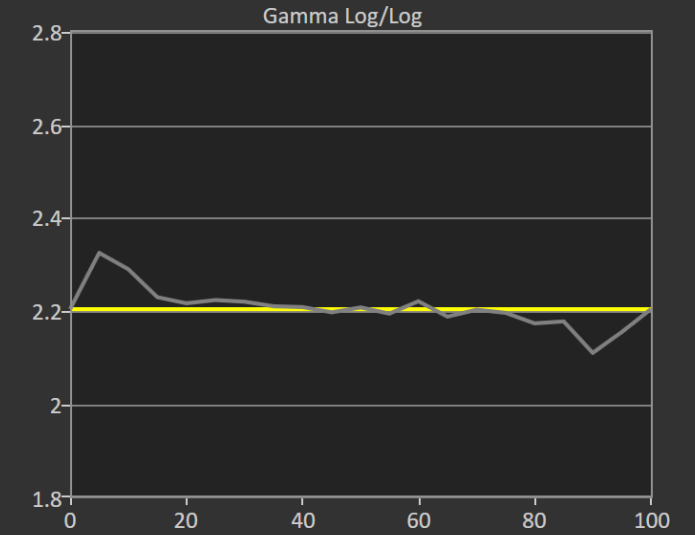

Gray Scale: OSD Gamer 1 calibrated

LG 32GS95UX – sRGB/DCI-P3

Portrait Display Calman Ultimate | Target: Avg. DeltaE < 2.0 | CCT 6500K | Gamma 2.2

Grayscale - Multi

Avg dE2000: 0.5

Avg CCT: 6521

Contrast Ratio: 35403

Average Gamma: 2.204

Current Reading

x: 0.3123 y: 0.3291
u': 0.1976 v': 0.4683
cd/m²: 205.0257
ΔE 2000: 0.33

	0	5	10	15	20	25	30	35	40	45	50	55	60	65
x: CIE31	0.3547	0.3033	0.3131	0.3116	0.3126	0.3152	0.3123	0.3126	0.3127	0.3134	0.3119	0.3125	0.3131	0.3130
y: CIE31	0.3593	0.3621	0.3170	0.3287	0.3310	0.3304	0.3299	0.3289	0.3293	0.3309	0.3282	0.3288	0.3288	0.3304
Y	0.0058	0.2047	1.1098	2.9628	5.8241	9.5334	14.0207	20.1009	27.2003	35.7525	44.8913	55.1351	66.0641	80.2869
Target Y	0.0000	0.2938	1.3501	3.1113	5.9439	9.7953	14.2958	20.2338	27.3112	35.5595	45.0072	54.8153	66.6409	79.7366
Gamma Log/Log	2.2000	2.3215	2.2859	2.2257	2.2127	2.2196	2.2161	2.2063	2.2044	2.1932	2.2037	2.1903	2.2170	2.1840
CCT	4683.0000	6724.0000	6580.0000	6564.0000	6495.0000	6359.0000	6520.0000	6511.0000	6501.0000	6452.0000	6553.0000	6515.0000	6485.0000	6476.0000
ΔE 2000	0.0199	0.7535	1.4796	0.3396	0.5538	0.5631	0.4983	0.1060	0.1389	0.6787	0.2832	0.1557	0.3789	0.7053
ΔE ITP	11.8391	11.0626	7.9349	2.3140	1.2916	1.8875	1.2839	0.4129	0.2897	0.7367	0.4557	0.4189	0.6699	0.6922

Color Space: OSD Gamer 1 calibrated

LG 32GS95UX - sRGB

Portrait Display Calman Ultimate | Target: 99 %

Color Gamut

dE Formula: 2000

Current Reading

x: 0.3122 y: 0.3291

fL: 59.78