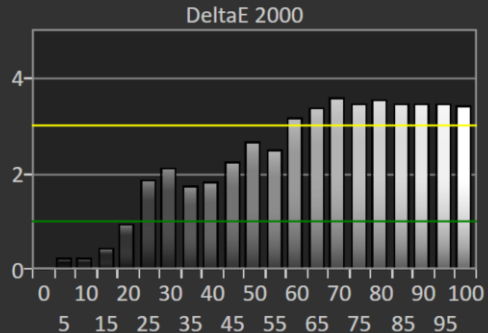

# Gray Scale: Dolby Vision Dark

Dell AW3225QF – 2% APL

Portrait Display Calman Ultimate | Target: Avg. DeltaE < 2.0

## Grayscale Tracking

dE Formula: 2000

Current Reading:

x: 0.3181

y: 0.3302

fL: 128.548

cd/m<sup>2</sup>: 440.438

	0	5	10	15	20	25	30	35	40	45	50
<b>Y</b>	0.002	0.084	0.367	0.852	1.913	3.976	7.313	13.735	25.327	44.872	78.35
<b>x: CIE31</b>	0.328	0.285	0.313	0.320	0.320	0.322	0.322	0.321	0.320	0.319	0.319
<b>y: CIE31</b>	0.247	0.265	0.316	0.324	0.324	0.326	0.327	0.330	0.331	0.330	0.330
<b>Target Y</b>	0.000	0.063	0.342	0.982	2.429	5.226	9.791	18.223	32.448	55.925	94.07
<b>Target x:CIE31</b>	0.313	0.313	0.313	0.313	0.313	0.313	0.313	0.313	0.313	0.313	0.313
<b>Target y:CIE31</b>	0.329	0.329	0.329	0.329	0.329	0.329	0.329	0.329	0.329	0.329	0.329

# Gray Scale: Dolby Vision Dark

Dell AW3225QF – 10% APL

Portrait Display Calman Ultimate | Target: Avg. DeltaE < 2.0