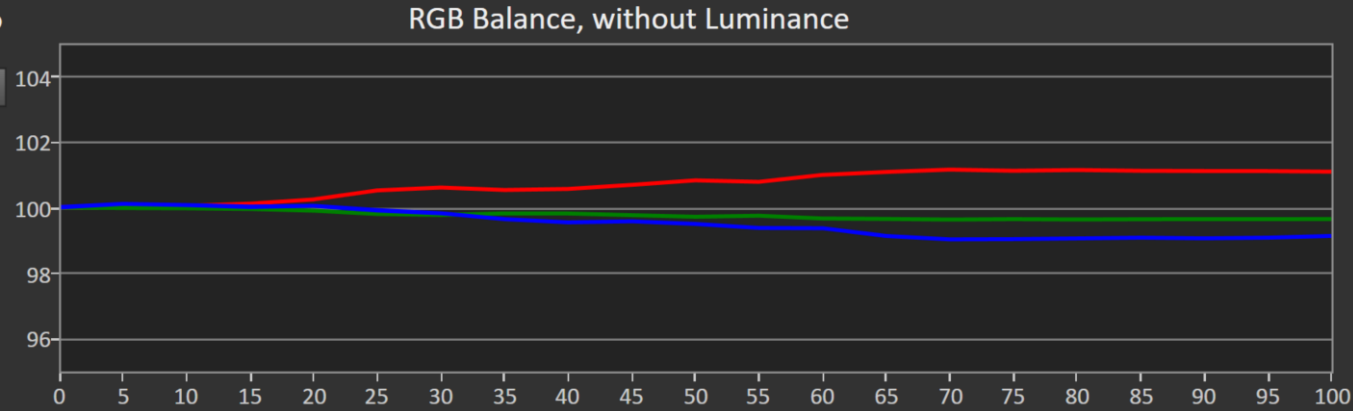

# Gray Scale: Dolby Vision Dark

Dell AW3225QF – 2% APL

Portrait Display Calman Ultimate | Target: Avg. DeltaE < 2.0

## Grayscale Tracking

dE Formula: 2000

Current Reading:

x: 0.3181

y: 0.3302

fL: 128.548

cd/m<sup>2</sup>: 440.438

	0	5	10	15	20	25	30	35	40	45	50
<b>Y</b>	0.002	0.084	0.367	0.852	1.913	3.976	7.313	13.735	25.327	44.872	78.35
<b>x: CIE31</b>	0.328	0.285	0.313	0.320	0.320	0.322	0.322	0.321	0.320	0.319	0.319
<b>y: CIE31</b>	0.247	0.265	0.316	0.324	0.324	0.326	0.327	0.330	0.331	0.330	0.330
<b>Target Y</b>	0.000	0.063	0.342	0.982	2.429	5.226	9.791	18.223	32.448	55.925	94.07
<b>Target x:CIE31</b>	0.313	0.313	0.313	0.313	0.313	0.313	0.313	0.313	0.313	0.313	0.313
<b>Target y:CIE31</b>	0.329	0.329	0.329	0.329	0.329	0.329	0.329	0.329	0.329	0.329	0.329

# Gray Scale: Dolby Vision Dark

Dell AW3225QF – 10% APL

Portrait Display Calman Ultimate | Target: Avg. DeltaE < 2.0

## Grayscale Tracking

Current Reading:

x: 0.3182

y: 0.3304

fL: 125.632

cd/m<sup>2</sup>: 430.449

	0	5	10	15	20	25	30	35	40	45	50
<b>Y</b>	0.001	0.092	0.387	0.885	1.962	4.054	7.423	13.351	24.498	43.695	77.27
<b>x: CIE31</b>	0.305	0.282	0.310	0.318	0.319	0.322	0.322	0.320	0.319	0.319	0.319
<b>y: CIE31</b>	0.199	0.261	0.314	0.324	0.323	0.326	0.327	0.330	0.330	0.329	0.330
<b>Target Y</b>	0.000	0.063	0.342	0.982	2.429	5.226	9.791	18.223	32.448	55.925	94.07
<b>Target x:CIE31</b>	0.313	0.313	0.313	0.313	0.313	0.313	0.313	0.313	0.313	0.313	0.313
<b>Target y:CIE31</b>	0.329	0.329	0.329	0.329	0.329	0.329	0.329	0.329	0.329	0.329	0.329