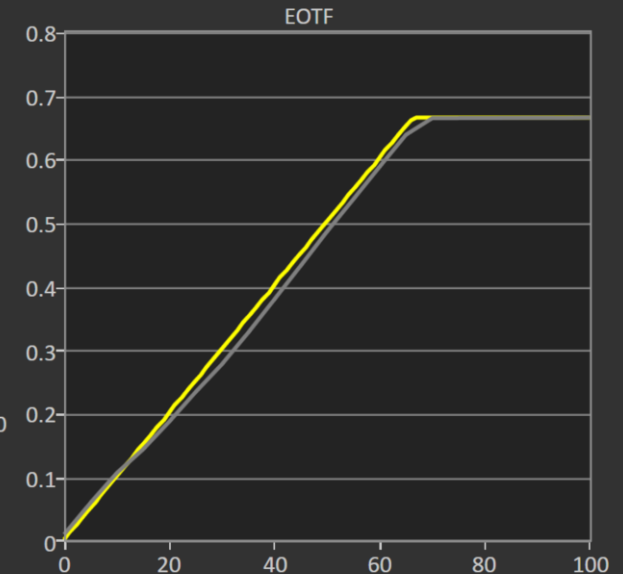

# Gray Scale: Dolby Vision Dark

Dell AW3225QF – 2% APL

Portrait Display Calman Ultimate | Target: Avg. DeltaE < 2.0

## Grayscale Tracking

dE Formula: 2000

Current Reading:

x: 0.3181

y: 0.3302

fL: 128.548

cd/m<sup>2</sup>: 440.438

	0	5	10	15	20	25	30	35	40	45	50
<b>Y</b>	0.002	0.084	0.367	0.852	1.913	3.976	7.313	13.735	25.327	44.872	78.35
<b>x: CIE31</b>	0.328	0.285	0.313	0.320	0.320	0.322	0.322	0.321	0.320	0.319	0.319
<b>y: CIE31</b>	0.247	0.265	0.316	0.324	0.324	0.326	0.327	0.330	0.331	0.330	0.330
<b>Target Y</b>	0.000	0.063	0.342	0.982	2.429	5.226	9.791	18.223	32.448	55.925	94.07
<b>Target x:CIE31</b>	0.313	0.313	0.313	0.313	0.313	0.313	0.313	0.313	0.313	0.313	0.313
<b>Target y:CIE31</b>	0.329	0.329	0.329	0.329	0.329	0.329	0.329	0.329	0.329	0.329	0.329

# Gray Scale: Dolby Vision Dark

Dell AW3225QF – 10% APL

Portrait Display Calman Ultimate | Target: Avg. DeltaE < 2.0