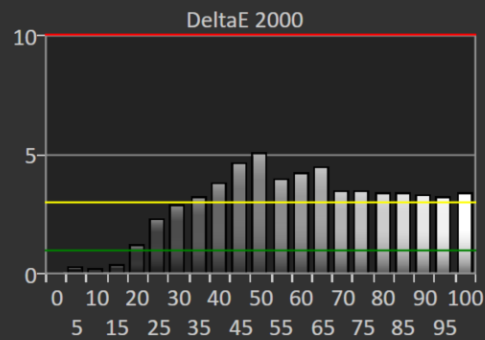

# Gray Scale: Dolby Vision Dark

Dell AW3225QF – 2% APL

Portrait Display Calman Ultimate | Target: Avg. DeltaE < 2.0

## Grayscale Tracking

dE Formula: 2000

Current Reading:

x: 0.3181

y: 0.3302

fL: 128.548

cd/m<sup>2</sup>: 440.438

	0	5	10	15	20	25	30	35	40	45	50
<b>Y</b>	0.002	0.084	0.367	0.852	1.913	3.976	7.313	13.735	25.327	44.872	78.35
<b>x: CIE31</b>	0.328	0.285	0.313	0.320	0.320	0.322	0.322	0.321	0.320	0.319	0.319
<b>y: CIE31</b>	0.247	0.265	0.316	0.324	0.324	0.326	0.327	0.330	0.331	0.330	0.330
<b>Target Y</b>	0.000	0.063	0.342	0.982	2.429	5.226	9.791	18.223	32.448	55.925	94.07
<b>Target x:CIE31</b>	0.313	0.313	0.313	0.313	0.313	0.313	0.313	0.313	0.313	0.313	0.313
<b>Target y:CIE31</b>	0.329	0.329	0.329	0.329	0.329	0.329	0.329	0.329	0.329	0.329	0.329

# Gray Scale: Dolby Vision Dark

Dell AW3225QF – 10% APL

Portrait Display Calman Ultimate | Target: Avg. DeltaE < 2.0

## Grayscale Tracking

Current Reading:

x: 0.3182

y: 0.3304

fL: 125.632

cd/m<sup>2</sup>: 430.449

	0	5	10	15	20	25	30	35	40	45	50
<b>Y</b>	0.001	0.092	0.387	0.885	1.962	4.054	7.423	13.351	24.498	43.695	77.27
<b>x: CIE31</b>	0.305	0.282	0.310	0.318	0.319	0.322	0.322	0.320	0.319	0.319	0.319
<b>y: CIE31</b>	0.199	0.261	0.314	0.324	0.323	0.326	0.327	0.330	0.330	0.329	0.330
<b>Target Y</b>	0.000	0.063	0.342	0.982	2.429	5.226	9.791	18.223	32.448	55.925	94.07
<b>Target x:CIE31</b>	0.313	0.313	0.313	0.313	0.313	0.313	0.313	0.313	0.313	0.313	0.313
<b>Target y:CIE31</b>	0.329	0.329	0.329	0.329	0.329	0.329	0.329	0.329	0.329	0.329	0.329