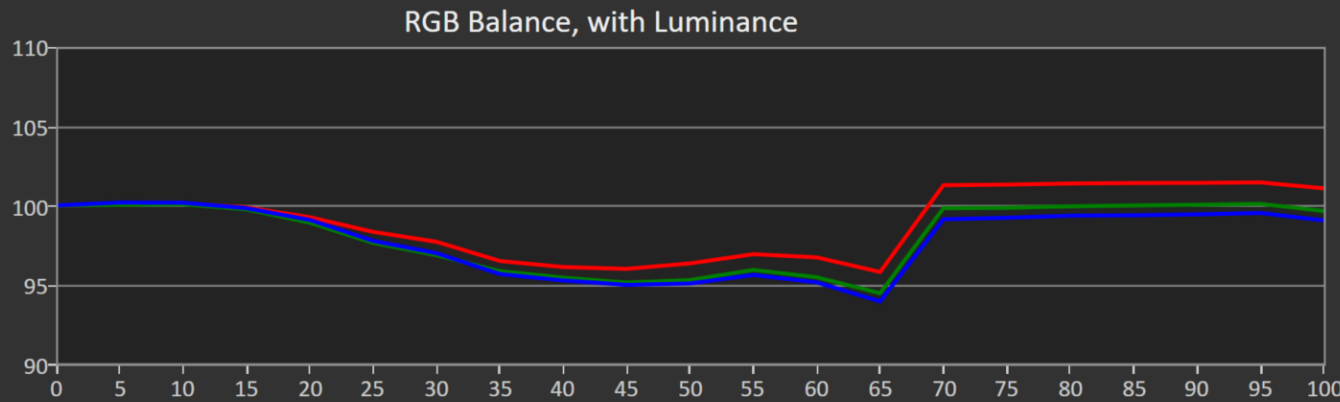

# Gray Scale: Dolby Vision Dark

Dell AW3225QF – 2% APL

Portrait Display Calman Ultimate | Target: Avg. DeltaE < 2.0

## Grayscale Tracking

dE Formula: 2000

Current Reading:

x: 0.3181

y: 0.3302

fL: 128.548

cd/m<sup>2</sup>: 440.438

	0	5	10	15	20	25	30	35	40	45	50
<b>Y</b>	0.002	0.084	0.367	0.852	1.913	3.976	7.313	13.735	25.327	44.872	78.35
<b>x: CIE31</b>	0.328	0.285	0.313	0.320	0.320	0.322	0.322	0.321	0.320	0.319	0.319
<b>y: CIE31</b>	0.247	0.265	0.316	0.324	0.324	0.326	0.327	0.330	0.331	0.330	0.330
<b>Target Y</b>	0.000	0.063	0.342	0.982	2.429	5.226	9.791	18.223	32.448	55.925	94.07
<b>Target x:CIE31</b>	0.313	0.313	0.313	0.313	0.313	0.313	0.313	0.313	0.313	0.313	0.313
<b>Target y:CIE31</b>	0.329	0.329	0.329	0.329	0.329	0.329	0.329	0.329	0.329	0.329	0.329

# Gray Scale: Dolby Vision Dark

Dell AW3225QF – 10% APL

Portrait Display Calman Ultimate | Target: Avg. DeltaE < 2.0

## Grayscale Tracking

Current Reading:

x: 0.3182

y: 0.3304

fL: 125.632

cd/m<sup>2</sup>: 430.449

	0	5	10	15	20	25	30	35	40	45	50
<b>Y</b>	0.001	0.092	0.387	0.885	1.962	4.054	7.423	13.351	24.498	43.695	77.27
<b>x: CIE31</b>	0.305	0.282	0.310	0.318	0.319	0.322	0.322	0.320	0.319	0.319	0.319
<b>y: CIE31</b>	0.199	0.261	0.314	0.324	0.323	0.326	0.327	0.330	0.330	0.329	0.330
<b>Target Y</b>	0.000	0.063	0.342	0.982	2.429	5.226	9.791	18.223	32.448	55.925	94.07
<b>Target x:CIE31</b>	0.313	0.313	0.313	0.313	0.313	0.313	0.313	0.313	0.313	0.313	0.313
<b>Target y:CIE31</b>	0.329	0.329	0.329	0.329	0.329	0.329	0.329	0.329	0.329	0.329	0.329