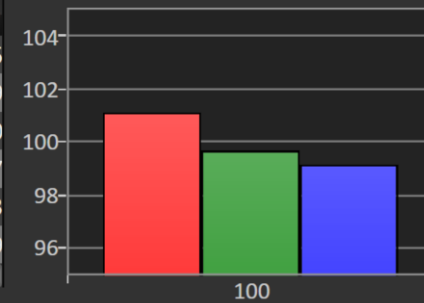

# Gray Scale: Dolby Vision Dark

Dell AW3225QF – 2% APL

Portrait Display Calman Ultimate | Target: Avg. DeltaE < 2.0

## Grayscale Tracking

dE Formula: 2000

Current Reading:

x: 0.3181

y: 0.3302

fL: 128.548

cd/m<sup>2</sup>: 440.438

	0	5	10	15	20	25	30	35	40	45	50
<b>Y</b>	0.002	0.084	0.367	0.852	1.913	3.976	7.313	13.735	25.327	44.872	78.35
<b>x: CIE31</b>	0.328	0.285	0.313	0.320	0.320	0.322	0.322	0.321	0.320	0.319	0.319
<b>y: CIE31</b>	0.247	0.265	0.316	0.324	0.324	0.326	0.327	0.330	0.331	0.330	0.330
<b>Target Y</b>	0.000	0.063	0.342	0.982	2.429	5.226	9.791	18.223	32.448	55.925	94.07
<b>Target x:CIE31</b>	0.313	0.313	0.313	0.313	0.313	0.313	0.313	0.313	0.313	0.313	0.313
<b>Target y:CIE31</b>	0.329	0.329	0.329	0.329	0.329	0.329	0.329	0.329	0.329	0.329	0.329

# Gray Scale: Dolby Vision Dark

Dell AW3225QF – 10% APL

Portrait Display Calman Ultimate | Target: Avg. DeltaE < 2.0