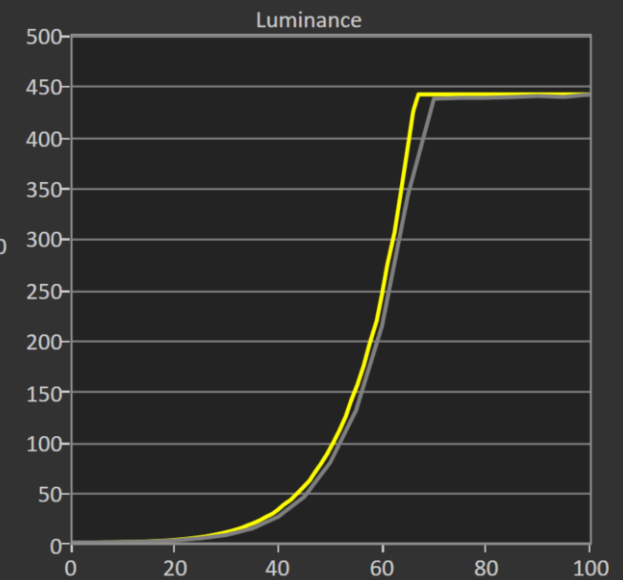

# Gray Scale: Dolby Vision Dark

Dell AW3225QF – 2% APL

Portrait Display Calman Ultimate | Target: Avg. DeltaE < 2.0

## Grayscale Tracking

dE Formula: 2000

Current Reading:

x: 0.3181

y: 0.3302

fL: 128.548

cd/m<sup>2</sup>: 440.438

	0	5	10	15	20	25	30	35	40	45	50
<b>Y</b>	0.002	0.084	0.367	0.852	1.913	3.976	7.313	13.735	25.327	44.872	78.35
<b>x: CIE31</b>	0.328	0.285	0.313	0.320	0.320	0.322	0.322	0.321	0.320	0.319	0.319
<b>y: CIE31</b>	0.247	0.265	0.316	0.324	0.324	0.326	0.327	0.330	0.331	0.330	0.330
<b>Target Y</b>	0.000	0.063	0.342	0.982	2.429	5.226	9.791	18.223	32.448	55.925	94.07
<b>Target x:CIE31</b>	0.313	0.313	0.313	0.313	0.313	0.313	0.313	0.313	0.313	0.313	0.313
<b>Target y:CIE31</b>	0.329	0.329	0.329	0.329	0.329	0.329	0.329	0.329	0.329	0.329	0.329

# Gray Scale: Dolby Vision Dark

Dell AW3225QF – 10% APL

Portrait Display Calman Ultimate | Target: Avg. DeltaE < 2.0