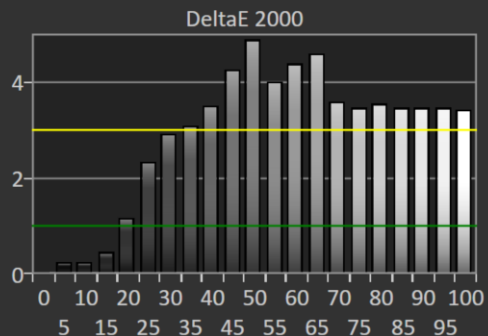

# Gray Scale: Dolby Vision Dark

Dell AW3225QF – 2% APL

Portrait Display Calman Ultimate | Target: Avg. DeltaE < 2.0

## Grayscale Tracking

dE Formula: 2000

Current Reading:

x: 0.3181

y: 0.3302

fL: 128.548

cd/m<sup>2</sup>: 440.438

	0	5	10	15	20	25	30	35	40	45	50
<b>Y</b>	0.002	0.084	0.367	0.852	1.913	3.976	7.313	13.735	25.327	44.872	78.35
<b>x: CIE31</b>	0.328	0.285	0.313	0.320	0.320	0.322	0.322	0.321	0.320	0.319	0.319
<b>y: CIE31</b>	0.247	0.265	0.316	0.324	0.324	0.326	0.327	0.330	0.331	0.330	0.330
<b>Target Y</b>	0.000	0.063	0.342	0.982	2.429	5.226	9.791	18.223	32.448	55.925	94.07
<b>Target x:CIE31</b>	0.313	0.313	0.313	0.313	0.313	0.313	0.313	0.313	0.313	0.313	0.313
<b>Target y:CIE31</b>	0.329	0.329	0.329	0.329	0.329	0.329	0.329	0.329	0.329	0.329	0.329

# Gray Scale: Dolby Vision Dark

Dell AW3225QF – 10% APL

Portrait Display Calman Ultimate | Target: Avg. DeltaE < 2.0