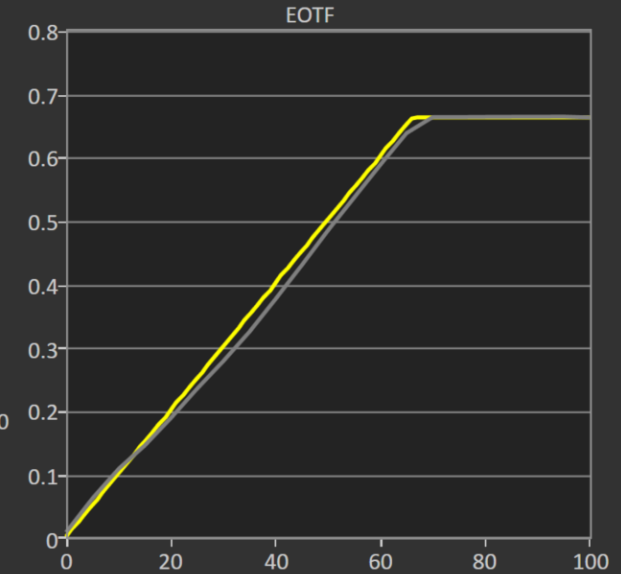

## Grayscale Tracking

dE Formula: 2000

Current Reading:

x: 0.3181

y: 0.3302

fL: 128.548

cd/m<sup>2</sup>: 440.438

	0	5	10	15	20	25	30	35	40	45	50
<b>Y</b>	0.002	0.084	0.367	0.852	1.913	3.976	7.313	13.735	25.327	44.872	78.35
<b>x: CIE31</b>	0.328	0.285	0.313	0.320	0.320	0.322	0.322	0.321	0.320	0.319	0.319
<b>y: CIE31</b>	0.247	0.265	0.316	0.324	0.324	0.326	0.327	0.330	0.331	0.330	0.330
<b>Target Y</b>	0.000	0.063	0.342	0.982	2.429	5.226	9.791	18.223	32.448	55.925	94.07
<b>Target x:CIE31</b>	0.313	0.313	0.313	0.313	0.313	0.313	0.313	0.313	0.313	0.313	0.313
<b>Target y:CIE31</b>	0.329	0.329	0.329	0.329	0.329	0.329	0.329	0.329	0.329	0.329	0.329

# Gray Scale: Dolby Vision Dark

Dell AW3225QF – 10% APL

Portrait Display Calman Ultimate | Target: Avg. DeltaE < 2.0

## Grayscale Tracking

Current Reading:

x: 0.3182

y: 0.3304

fL: 125.632

cd/m<sup>2</sup>: 430.449

	0	5	10	15	20	25	30	35	40	45	50
<b>Y</b>	0.001	0.092	0.387	0.885	1.962	4.054	7.423	13.351	24.498	43.695	77.27
<b>x: CIE31</b>	0.305	0.282	0.310	0.318	0.319	0.322	0.322	0.320	0.319	0.319	0.319
<b>y: CIE31</b>	0.199	0.261	0.314	0.324	0.323	0.326	0.327	0.330	0.330	0.329	0.330
<b>Target Y</b>	0.000	0.063	0.342	0.982	2.429	5.226	9.791	18.223	32.448	55.925	94.07
<b>Target x:CIE31</b>	0.313	0.313	0.313	0.313	0.313	0.313	0.313	0.313	0.313	0.313	0.313
<b>Target y:CIE31</b>	0.329	0.329	0.329	0.329	0.329	0.329	0.329	0.329	0.329	0.329	0.329