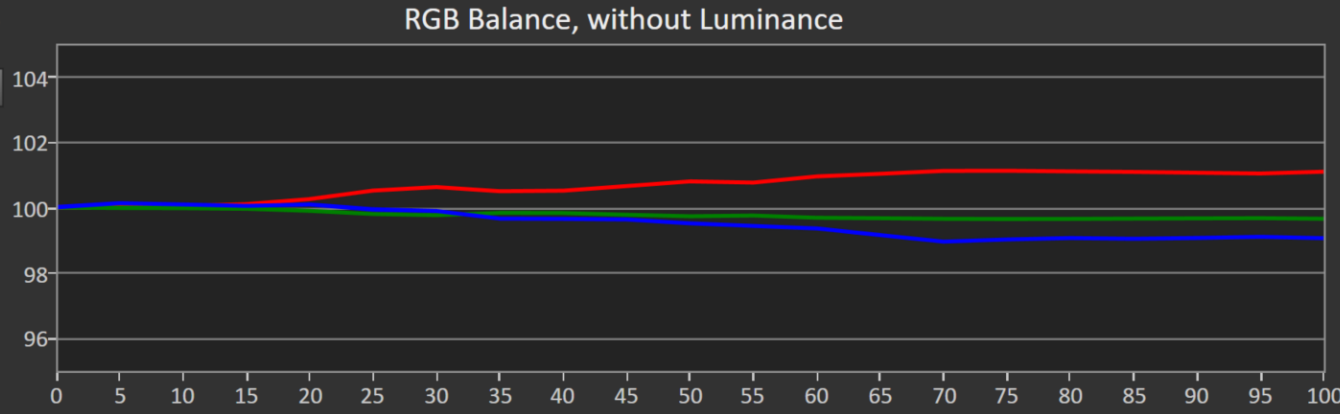

# Gray Scale: Dolby Vision Dark

Dell AW3225QF – 2% APL

Portrait Display Calman Ultimate | Target: Avg. DeltaE < 2.0

## Grayscale Tracking

dE Formula: 2000

Current Reading:

x: 0.3181

y: 0.3302

fL: 128.548

cd/m<sup>2</sup>: 440.438

	0	5	10	15	20	25	30	35	40	45	50
<b>Y</b>	0.002	0.084	0.367	0.852	1.913	3.976	7.313	13.735	25.327	44.872	78.35
<b>x: CIE31</b>	0.328	0.285	0.313	0.320	0.320	0.322	0.322	0.321	0.320	0.319	0.319
<b>y: CIE31</b>	0.247	0.265	0.316	0.324	0.324	0.326	0.327	0.330	0.331	0.330	0.330
<b>Target Y</b>	0.000	0.063	0.342	0.982	2.429	5.226	9.791	18.223	32.448	55.925	94.07
<b>Target x:CIE31</b>	0.313	0.313	0.313	0.313	0.313	0.313	0.313	0.313	0.313	0.313	0.313
<b>Target y:CIE31</b>	0.329	0.329	0.329	0.329	0.329	0.329	0.329	0.329	0.329	0.329	0.329

# Gray Scale: Dolby Vision Dark

Dell AW3225QF – 10% APL

Portrait Display Calman Ultimate | Target: Avg. DeltaE < 2.0

## Grayscale Tracking

Current Reading:

x: 0.3182

y: 0.3304

fL: 125.632

cd/m<sup>2</sup>: 430.449

	0	5	10	15	20	25	30	35	40	45	50
<b>Y</b>	0.001	0.092	0.387	0.885	1.962	4.054	7.423	13.351	24.498	43.695	77.27
<b>x: CIE31</b>	0.305	0.282	0.310	0.318	0.319	0.322	0.322	0.320	0.319	0.319	0.319
<b>y: CIE31</b>	0.199	0.261	0.314	0.324	0.323	0.326	0.327	0.330	0.330	0.329	0.330
<b>Target Y</b>	0.000	0.063	0.342	0.982	2.429	5.226	9.791	18.223	32.448	55.925	94.07
<b>Target x:CIE31</b>	0.313	0.313	0.313	0.313	0.313	0.313	0.313	0.313	0.313	0.313	0.313
<b>Target y:CIE31</b>	0.329	0.329	0.329	0.329	0.329	0.329	0.329	0.329	0.329	0.329	0.329