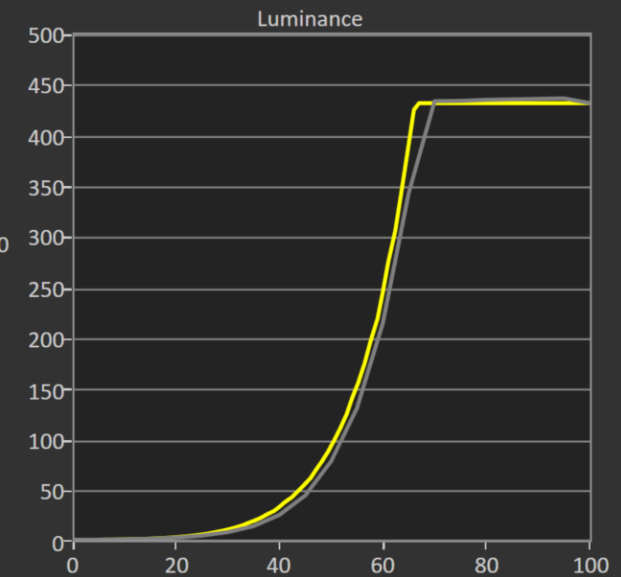

Grayscale Tracking