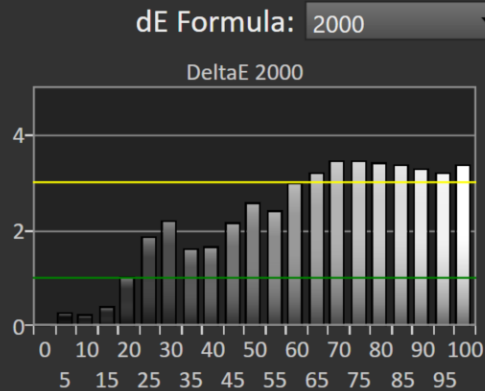

Grayscale Tracking