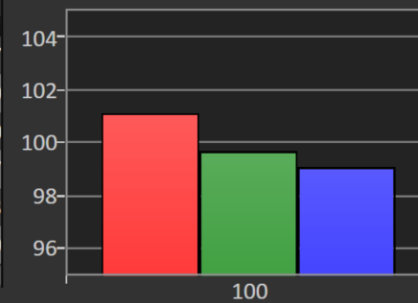

# Gray Scale: Dolby Vision Dark

Dell AW3225QF – 10% APL

Portrait Display Calman Ultimate | Target: Avg. DeltaE < 2.0

## Grayscale Tracking

Current Reading:

x: 0.3182

y: 0.3304

fL: 125.632

cd/m<sup>2</sup>: 430.449

	0	5	10	15	20	25	30	35	40	45	50
<b>Y</b>	0.001	0.092	0.387	0.885	1.962	4.054	7.423	13.351	24.498	43.695	77.27
<b>x: CIE31</b>	0.305	0.282	0.310	0.318	0.319	0.322	0.322	0.320	0.319	0.319	0.319
<b>y: CIE31</b>	0.199	0.261	0.314	0.324	0.323	0.326	0.327	0.330	0.330	0.329	0.330
<b>Target Y</b>	0.000	0.063	0.342	0.982	2.429	5.226	9.791	18.223	32.448	55.925	94.07
<b>Target x:CIE31</b>	0.313	0.313	0.313	0.313	0.313	0.313	0.313	0.313	0.313	0.313	0.313
<b>Target y:CIE31</b>	0.329	0.329	0.329	0.329	0.329	0.329	0.329	0.329	0.329	0.329	0.329

# Peak vs. Window Size: Dolby Vision Dark

Dell AW3225QF

Portrait Display Calman Ultimate