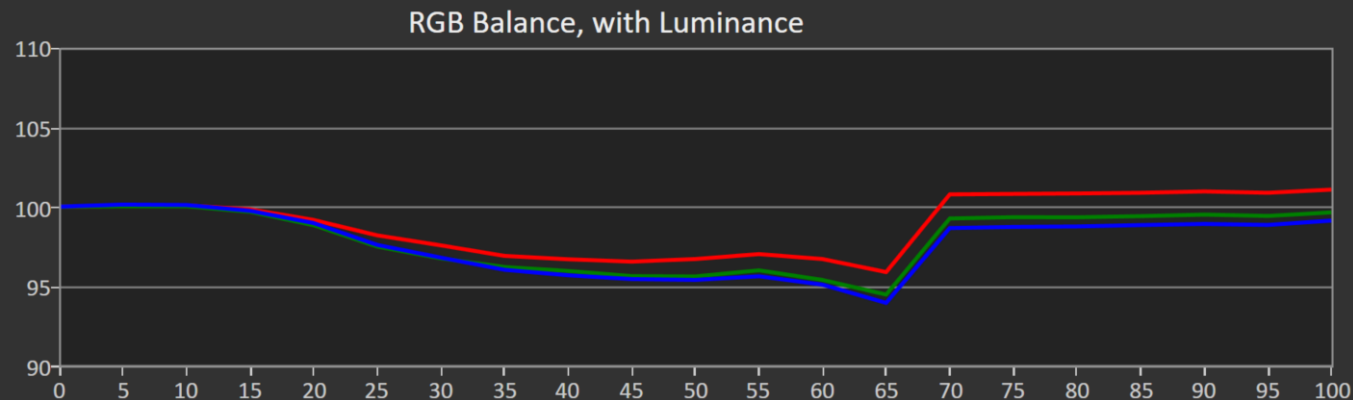

# Gray Scale: Dolby Vision Dark

Dell AW3225QF – 2% APL

Portrait Display Calman Ultimate | Target: Avg. DeltaE < 2.0

## Grayscale Tracking

dE Formula: 2000

Current Reading:

x: 0.3181

y: 0.3302

fL: 128.548

cd/m<sup>2</sup>: 440.438

	0	5	10	15	20	25	30	35	40	45	50
<b>Y</b>	0.002	0.084	0.367	0.852	1.913	3.976	7.313	13.735	25.327	44.872	78.35
<b>x: CIE31</b>	0.328	0.285	0.313	0.320	0.320	0.322	0.322	0.321	0.320	0.319	0.319
<b>y: CIE31</b>	0.247	0.265	0.316	0.324	0.324	0.326	0.327	0.330	0.331	0.330	0.330
<b>Target Y</b>	0.000	0.063	0.342	0.982	2.429	5.226	9.791	18.223	32.448	55.925	94.07
<b>Target x:CIE31</b>	0.313	0.313	0.313	0.313	0.313	0.313	0.313	0.313	0.313	0.313	0.313
<b>Target y:CIE31</b>	0.329	0.329	0.329	0.329	0.329	0.329	0.329	0.329	0.329	0.329	0.329

# Gray Scale: Dolby Vision Dark

Dell AW3225QF – 10% APL

Portrait Display Calman Ultimate | Target: Avg. DeltaE < 2.0

## Grayscale Tracking

Current Reading:

x: 0.3182

y: 0.3304

fL: 125.632

cd/m<sup>2</sup>: 430.449

	0	5	10	15	20	25	30	35	40	45	50
<b>Y</b>	0.001	0.092	0.387	0.885	1.962	4.054	7.423	13.351	24.498	43.695	77.27
<b>x: CIE31</b>	0.305	0.282	0.310	0.318	0.319	0.322	0.322	0.320	0.319	0.319	0.319
<b>y: CIE31</b>	0.199	0.261	0.314	0.324	0.323	0.326	0.327	0.330	0.330	0.329	0.330
<b>Target Y</b>	0.000	0.063	0.342	0.982	2.429	5.226	9.791	18.223	32.448	55.925	94.07
<b>Target x:CIE31</b>	0.313	0.313	0.313	0.313	0.313	0.313	0.313	0.313	0.313	0.313	0.313
<b>Target y:CIE31</b>	0.329	0.329	0.329	0.329	0.329	0.329	0.329	0.329	0.329	0.329	0.329