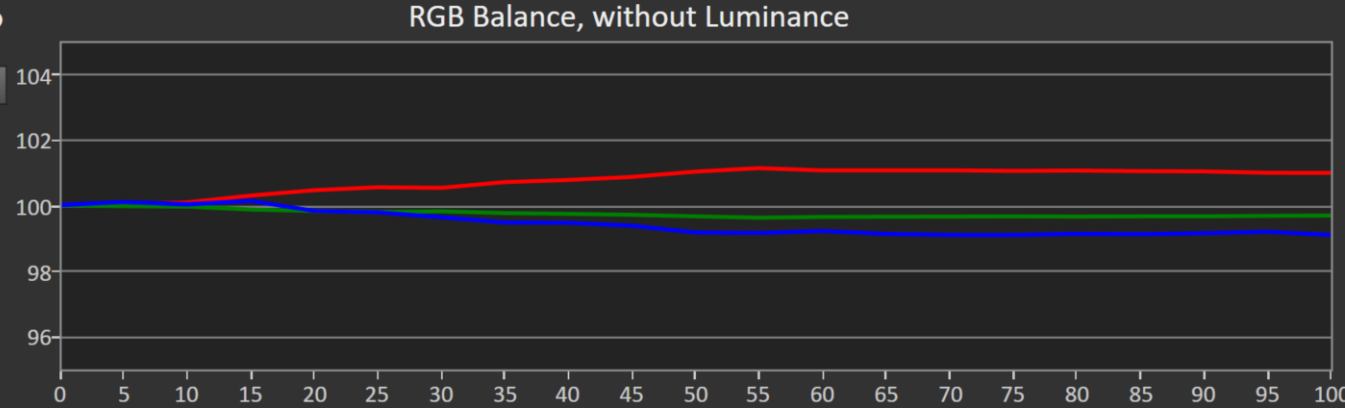

x: 0.3174

y: 0.3301

fL: 284.833

cd/m²: 975.911

	0	5	10	15	20	25	30	35	40	45	50
Y	0.001	0.238	0.815	2.118	5.087	11.184	20.009	39.447	73.126	129.751	223.9
x: CIE31	0.284	0.310	0.320	0.319	0.322	0.322	0.321	0.321	0.320	0.320	0.320
y: CIE31	0.199	0.307	0.325	0.324	0.328	0.329	0.331	0.330	0.330	0.330	0.331
Target Y	0.000	0.063	0.342	0.982	2.429	5.226	9.791	18.223	32.448	55.925	94.07
Target x:CIE31	0.313	0.313	0.313	0.313	0.313	0.313	0.313	0.313	0.313	0.313	0.313
Target y:CIE31	0.329	0.329	0.329	0.329	0.329	0.329	0.329	0.329	0.329	0.329	0.329

RGB Balance, without Luminance

RGB Balance, with Luminance

EOTF

Luminance

Gray Scale: Dolby Vision Bright

Dell AW3225QF – 10% APL

Portrait Display Calman Ultimate | Target: Avg. DeltaE < 2.0

Grayscale Tracking

Current Reading:

x: 0.3178

y: 0.3305

fL: 125.902

cd/m²: 431.372

	0	5	10	15	20	25	30	35	40	45	50
Y	0.002	0.270	0.878	2.224	5.303	11.456	20.135	39.425	74.000	132.381	228.9
x: CIE31	0.281	0.307	0.317	0.319	0.321	0.320	0.320	0.320	0.319	0.319	0.319
y: CIE31	0.175	0.306	0.324	0.322	0.328	0.328	0.330	0.330	0.330	0.330	0.330
Target Y	0.000	0.063	0.342	0.982	2.429	5.226	9.791	18.223	32.448	55.925	94.07
Target x:CIE31	0.313	0.313	0.313	0.313	0.313	0.313	0.313	0.313	0.313	0.313	0.313
Target y:CIE31	0.329	0.329	0.329	0.329	0.329	0.329	0.329	0.329	0.329	0.329	0.329