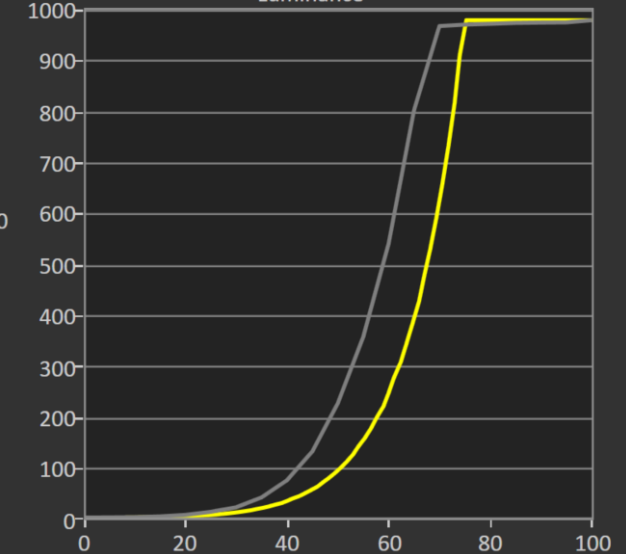

x: 0.3174

y: 0.3301

fL: 284.833

cd/m²: 975.911

	0	5	10	15	20	25	30	35	40	45	50
Y	0.001	0.238	0.815	2.118	5.087	11.184	20.009	39.447	73.126	129.751	223.9
x: CIE31	0.284	0.310	0.320	0.319	0.322	0.322	0.321	0.321	0.320	0.320	0.320
y: CIE31	0.199	0.307	0.325	0.324	0.328	0.329	0.331	0.330	0.330	0.330	0.331
Target Y	0.000	0.063	0.342	0.982	2.429	5.226	9.791	18.223	32.448	55.925	94.07
Target x:CIE31	0.313	0.313	0.313	0.313	0.313	0.313	0.313	0.313	0.313	0.313	0.313
Target y:CIE31	0.329	0.329	0.329	0.329	0.329	0.329	0.329	0.329	0.329	0.329	0.329

RGB Balance, without Luminance

RGB Balance, with Luminance

EOTF

Luminance

Gray Scale: Dolby Vision Bright

Dell AW3225QF – 10% APL

Portrait Display Calman Ultimate | Target: Avg. DeltaE < 2.0

Grayscale Tracking

Current Reading:

x: 0.3178

y: 0.3305

fL: 125.902

cd/m²: 431.372

	0	5	10	15	20	25	30	35	40	45	50
Y	0.002	0.270	0.878	2.224	5.303	11.456	20.135	39.425	74.000	132.381	228.9
x: CIE31	0.281	0.307	0.317	0.319	0.321	0.320	0.320	0.320	0.319	0.319	0.319
y: CIE31	0.175	0.306	0.324	0.322	0.328	0.328	0.330	0.330	0.330	0.330	0.330
Target Y	0.000	0.063	0.342	0.982	2.429	5.226	9.791	18.223	32.448	55.925	94.07
Target x:CIE31	0.313	0.313	0.313	0.313	0.313	0.313	0.313	0.313	0.313	0.313	0.313
Target y:CIE31	0.329	0.329	0.329	0.329	0.329	0.329	0.329	0.329	0.329	0.329	0.329