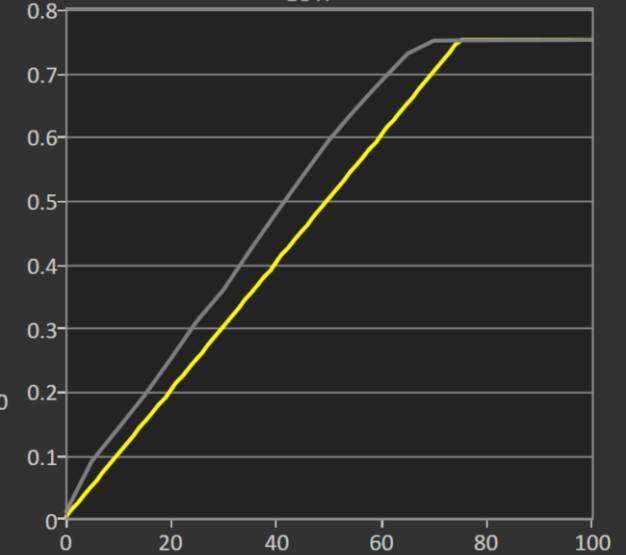

Gray Scale: Dolby Vision Bright

Dell AW3225QF – 2% APL

Portrait Display Calman Ultimate | Target: Avg. DeltaE < 2.0

Grayscale Tracking

dE Formula: 2000

DeltaE 2000

DeltaE 2000

Current Reading:

x: 0.3174

y: 0.3301

fL: 284.833

cd/m²: 975.911

	0	5	10	15	20	25	30	35	40	45	50
Y	0.001	0.238	0.815	2.118	5.087	11.184	20.009	39.447	73.126	129.751	223.9
x: CIE31	0.284	0.310	0.320	0.319	0.322	0.322	0.321	0.321	0.320	0.320	0.320
y: CIE31	0.199	0.307	0.325	0.324	0.328	0.329	0.331	0.330	0.330	0.330	0.331
Target Y	0.000	0.063	0.342	0.982	2.429	5.226	9.791	18.223	32.448	55.925	94.07
Target x:CIE31	0.313	0.313	0.313	0.313	0.313	0.313	0.313	0.313	0.313	0.313	0.313
Target y:CIE31	0.329	0.329	0.329	0.329	0.329	0.329	0.329	0.329	0.329	0.329	0.329

RGB Balance, without Luminance

RGB Balance, with Luminance

EOTF

Luminance

Gray Scale: Dolby Vision Bright

Dell AW3225QF – 10% APL

Portrait Display Calman Ultimate | Target: Avg. DeltaE < 2.0

Grayscale Tracking

Current Reading:

x: 0.3178

y: 0.3305

fL: 125.902

cd/m²: 431.372

	0	5	10	15	20	25	30	35	40	45	50
Y	0.002	0.270	0.878	2.224	5.303	11.456	20.135	39.425	74.000	132.381	228.9
x: CIE31	0.281	0.307	0.317	0.319	0.321	0.320	0.320	0.320	0.319	0.319	0.319
y: CIE31	0.175	0.306	0.324	0.322	0.328	0.328	0.330	0.330	0.330	0.330	0.330
Target Y	0.000	0.063	0.342	0.982	2.429	5.226	9.791	18.223	32.448	55.925	94.07
Target x:CIE31	0.313	0.313	0.313	0.313	0.313	0.313	0.313	0.313	0.313	0.313	0.313
Target y:CIE31	0.329	0.329	0.329	0.329	0.329	0.329	0.329	0.329	0.329	0.329	0.329