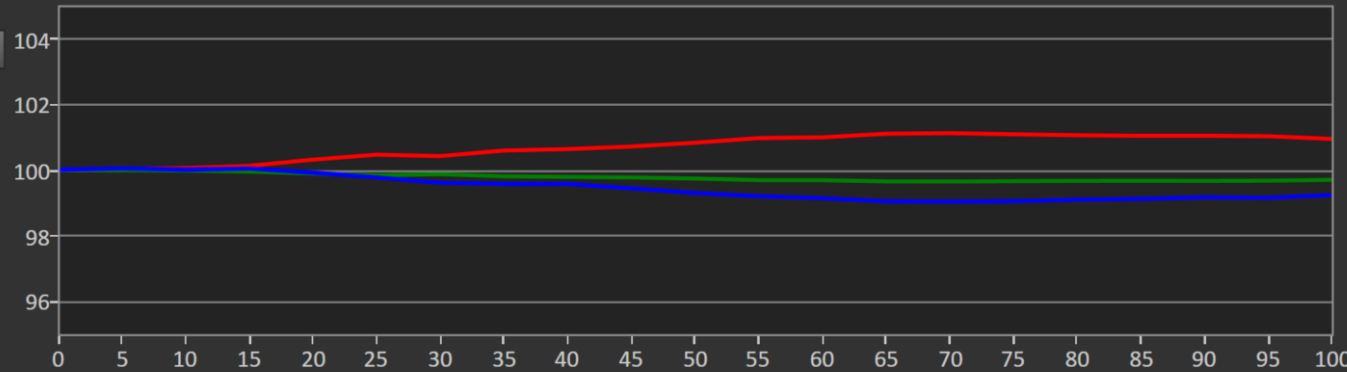

Gray Scale: Dolby Vision Bright

Dell AW3225QF – 2% APL

Portrait Display Calman Ultimate | Target: Avg. DeltaE < 2.0

Grayscale Tracking

dE Formula: 2000

DeltaE 2000

DeltaE 2000

Current Reading:

x: 0.3174

y: 0.3301

fL: 284.833

cd/m²: 975.911

	0	5	10	15	20	25	30	35	40	45	50
Y	0.001	0.238	0.815	2.118	5.087	11.184	20.009	39.447	73.126	129.751	223.9
x: CIE31	0.284	0.310	0.320	0.319	0.322	0.322	0.321	0.321	0.320	0.320	0.320
y: CIE31	0.199	0.307	0.325	0.324	0.328	0.329	0.331	0.330	0.330	0.330	0.331
Target Y	0.000	0.063	0.342	0.982	2.429	5.226	9.791	18.223	32.448	55.925	94.07
Target x:CIE31	0.313	0.313	0.313	0.313	0.313	0.313	0.313	0.313	0.313	0.313	0.313
Target y:CIE31	0.329	0.329	0.329	0.329	0.329	0.329	0.329	0.329	0.329	0.329	0.329

RGB Balance, without Luminance

RGB Balance, with Luminance

EOTF

Luminance

Gray Scale: Dolby Vision Bright

Dell AW3225QF – 10% APL

Portrait Display Calman Ultimate | Target: Avg. DeltaE < 2.0

Grayscale Tracking

Current Reading:

x: 0.3178

y: 0.3305

fL: 125.902

cd/m²: 431.372

	0	5	10	15	20	25	30	35	40	45	50
Y	0.002	0.270	0.878	2.224	5.303	11.456	20.135	39.425	74.000	132.381	228.9
x: CIE31	0.281	0.307	0.317	0.319	0.321	0.320	0.320	0.320	0.319	0.319	0.319
y: CIE31	0.175	0.306	0.324	0.322	0.328	0.328	0.330	0.330	0.330	0.330	0.330
Target Y	0.000	0.063	0.342	0.982	2.429	5.226	9.791	18.223	32.448	55.925	94.07
Target x:CIE31	0.313	0.313	0.313	0.313	0.313	0.313	0.313	0.313	0.313	0.313	0.313
Target y:CIE31	0.329	0.329	0.329	0.329	0.329	0.329	0.329	0.329	0.329	0.329	0.329