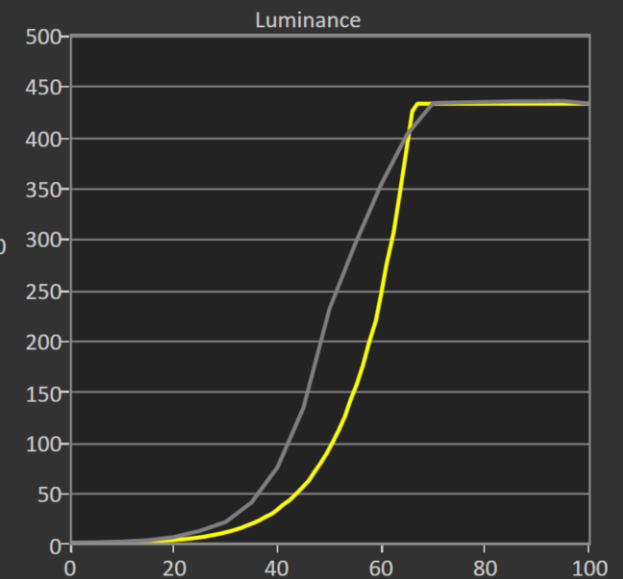

x: 0.3174

y: 0.3301

fL: 284.833

cd/m²: 975.911

	0	5	10	15	20	25	30	35	40	45	50
Y	0.001	0.238	0.815	2.118	5.087	11.184	20.009	39.447	73.126	129.751	223.9
x: CIE31	0.284	0.310	0.320	0.319	0.322	0.322	0.321	0.321	0.320	0.320	0.320
y: CIE31	0.199	0.307	0.325	0.324	0.328	0.329	0.331	0.330	0.330	0.330	0.331
Target Y	0.000	0.063	0.342	0.982	2.429	5.226	9.791	18.223	32.448	55.925	94.07
Target x:CIE31	0.313	0.313	0.313	0.313	0.313	0.313	0.313	0.313	0.313	0.313	0.313
Target y:CIE31	0.329	0.329	0.329	0.329	0.329	0.329	0.329	0.329	0.329	0.329	0.329

RGB Balance, without Luminance

RGB Balance, with Luminance

EOTF

Luminance

Gray Scale: Dolby Vision Bright

Dell AW3225QF – 10% APL

Portrait Display Calman Ultimate | Target: Avg. DeltaE < 2.0

Grayscale Tracking

Current Reading:

x: 0.3178

y: 0.3305

fL: 125.902

cd/m²: 431.372

	0	5	10	15	20	25	30	35	40	45	50
Y	0.002	0.270	0.878	2.224	5.303	11.456	20.135	39.425	74.000	132.381	228.9
x: CIE31	0.281	0.307	0.317	0.319	0.321	0.320	0.320	0.320	0.319	0.319	0.319
y: CIE31	0.175	0.306	0.324	0.322	0.328	0.328	0.330	0.330	0.330	0.330	0.330
Target Y	0.000	0.063	0.342	0.982	2.429	5.226	9.791	18.223	32.448	55.925	94.07
Target x:CIE31	0.313	0.313	0.313	0.313	0.313	0.313	0.313	0.313	0.313	0.313	0.313
Target y:CIE31	0.329	0.329	0.329	0.329	0.329	0.329	0.329	0.329	0.329	0.329	0.329