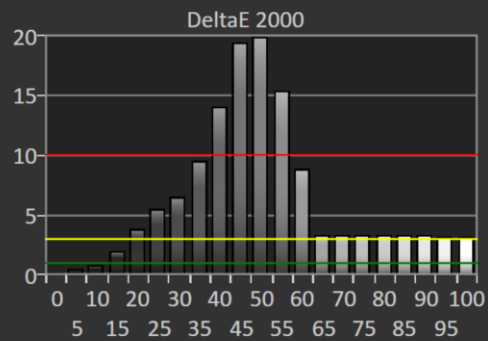

x: 0.3174

y: 0.3301

fL: 284.833

cd/m²: 975.911

	0	5	10	15	20	25	30	35	40	45	50
Y	0.001	0.238	0.815	2.118	5.087	11.184	20.009	39.447	73.126	129.751	223.9
x: CIE31	0.284	0.310	0.320	0.319	0.322	0.322	0.321	0.321	0.320	0.320	0.320
y: CIE31	0.199	0.307	0.325	0.324	0.328	0.329	0.331	0.330	0.330	0.330	0.331
Target Y	0.000	0.063	0.342	0.982	2.429	5.226	9.791	18.223	32.448	55.925	94.07
Target x:CIE31	0.313	0.313	0.313	0.313	0.313	0.313	0.313	0.313	0.313	0.313	0.313
Target y:CIE31	0.329	0.329	0.329	0.329	0.329	0.329	0.329	0.329	0.329	0.329	0.329

RGB Balance, without Luminance

RGB Balance, with Luminance

EOTF

Luminance

Gray Scale: Dolby Vision Bright

Dell AW3225QF – 10% APL

Portrait Display Calman Ultimate | Target: Avg. DeltaE < 2.0

Grayscale Tracking

Current Reading:

x: 0.3178

y: 0.3305

fL: 125.902

cd/m²: 431.372

	0	5	10	15	20	25	30	35	40	45	50
Y	0.002	0.270	0.878	2.224	5.303	11.456	20.135	39.425	74.000	132.381	228.9
x: CIE31	0.281	0.307	0.317	0.319	0.321	0.320	0.320	0.320	0.319	0.319	0.319
y: CIE31	0.175	0.306	0.324	0.322	0.328	0.328	0.330	0.330	0.330	0.330	0.330
Target Y	0.000	0.063	0.342	0.982	2.429	5.226	9.791	18.223	32.448	55.925	94.07
Target x:CIE31	0.313	0.313	0.313	0.313	0.313	0.313	0.313	0.313	0.313	0.313	0.313
Target y:CIE31	0.329	0.329	0.329	0.329	0.329	0.329	0.329	0.329	0.329	0.329	0.329