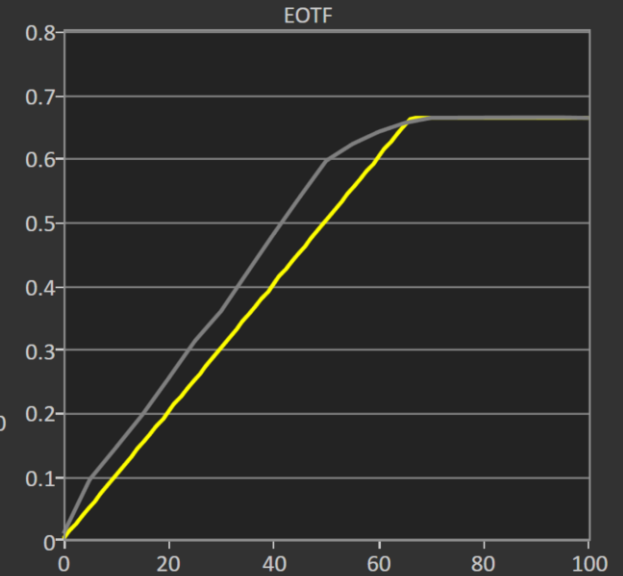

x: 0.3174

y: 0.3301

fL: 284.833

cd/m²: 975.911

	0	5	10	15	20	25	30	35	40	45	50
Y	0.001	0.238	0.815	2.118	5.087	11.184	20.009	39.447	73.126	129.751	223.9
x: CIE31	0.284	0.310	0.320	0.319	0.322	0.322	0.321	0.321	0.320	0.320	0.320
y: CIE31	0.199	0.307	0.325	0.324	0.328	0.329	0.331	0.330	0.330	0.330	0.331
Target Y	0.000	0.063	0.342	0.982	2.429	5.226	9.791	18.223	32.448	55.925	94.07
Target x:CIE31	0.313	0.313	0.313	0.313	0.313	0.313	0.313	0.313	0.313	0.313	0.313
Target y:CIE31	0.329	0.329	0.329	0.329	0.329	0.329	0.329	0.329	0.329	0.329	0.329

RGB Balance, without Luminance

RGB Balance, with Luminance

EOTF

Luminance

Gray Scale: Dolby Vision Bright

Dell AW3225QF – 10% APL

Portrait Display Calman Ultimate | Target: Avg. DeltaE < 2.0

Grayscale Tracking

Current Reading:

x: 0.3178

y: 0.3305

fL: 125.902

cd/m²: 431.372

	0	5	10	15	20	25	30	35	40	45	50
Y	0.002	0.270	0.878	2.224	5.303	11.456	20.135	39.425	74.000	132.381	228.9
x: CIE31	0.281	0.307	0.317	0.319	0.321	0.320	0.320	0.320	0.319	0.319	0.319
y: CIE31	0.175	0.306	0.324	0.322	0.328	0.328	0.330	0.330	0.330	0.330	0.330
Target Y	0.000	0.063	0.342	0.982	2.429	5.226	9.791	18.223	32.448	55.925	94.07
Target x:CIE31	0.313	0.313	0.313	0.313	0.313	0.313	0.313	0.313	0.313	0.313	0.313
Target y:CIE31	0.329	0.329	0.329	0.329	0.329	0.329	0.329	0.329	0.329	0.329	0.329