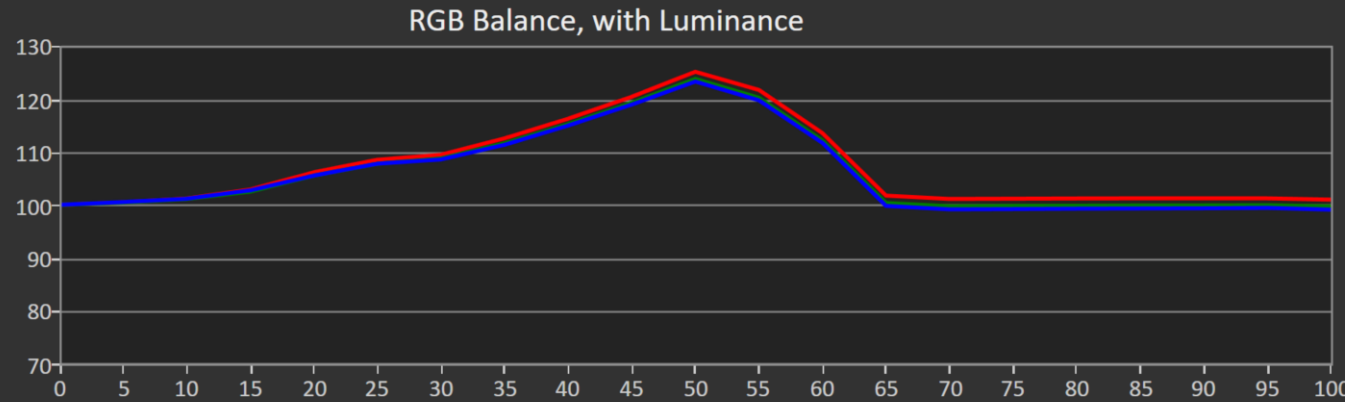

x: 0.3174

y: 0.3301

fL: 284.833

cd/m²: 975.911

	0	5	10	15	20	25	30	35	40	45	50
Y	0.001	0.238	0.815	2.118	5.087	11.184	20.009	39.447	73.126	129.751	223.9
x: CIE31	0.284	0.310	0.320	0.319	0.322	0.322	0.321	0.321	0.320	0.320	0.320
y: CIE31	0.199	0.307	0.325	0.324	0.328	0.329	0.331	0.330	0.330	0.330	0.331
Target Y	0.000	0.063	0.342	0.982	2.429	5.226	9.791	18.223	32.448	55.925	94.07
Target x:CIE31	0.313	0.313	0.313	0.313	0.313	0.313	0.313	0.313	0.313	0.313	0.313
Target y:CIE31	0.329	0.329	0.329	0.329	0.329	0.329	0.329	0.329	0.329	0.329	0.329

RGB Balance, without Luminance

RGB Balance, with Luminance

EOTF

Luminance

Gray Scale: Dolby Vision Bright

Dell AW3225QF – 10% APL

Portrait Display Calman Ultimate | Target: Avg. DeltaE < 2.0

Grayscale Tracking

Current Reading:

x: 0.3178

y: 0.3305

fL: 125.902

cd/m²: 431.372

	0	5	10	15	20	25	30	35	40	45	50
Y	0.002	0.270	0.878	2.224	5.303	11.456	20.135	39.425	74.000	132.381	228.9
x: CIE31	0.281	0.307	0.317	0.319	0.321	0.320	0.320	0.320	0.319	0.319	0.319
y: CIE31	0.175	0.306	0.324	0.322	0.328	0.328	0.330	0.330	0.330	0.330	0.330
Target Y	0.000	0.063	0.342	0.982	2.429	5.226	9.791	18.223	32.448	55.925	94.07
Target x:CIE31	0.313	0.313	0.313	0.313	0.313	0.313	0.313	0.313	0.313	0.313	0.313
Target y:CIE31	0.329	0.329	0.329	0.329	0.329	0.329	0.329	0.329	0.329	0.329	0.329