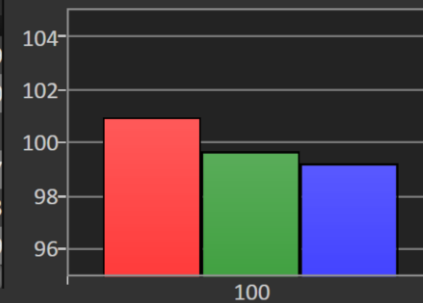

x: 0.3174

y: 0.3301

fL: 284.833

cd/m²: 975.911

	0	5	10	15	20	25	30	35	40	45	50
Y	0.001	0.238	0.815	2.118	5.087	11.184	20.009	39.447	73.126	129.751	223.9
x: CIE31	0.284	0.310	0.320	0.319	0.322	0.322	0.321	0.321	0.320	0.320	0.320
y: CIE31	0.199	0.307	0.325	0.324	0.328	0.329	0.331	0.330	0.330	0.330	0.331
Target Y	0.000	0.063	0.342	0.982	2.429	5.226	9.791	18.223	32.448	55.925	94.07
Target x:CIE31	0.313	0.313	0.313	0.313	0.313	0.313	0.313	0.313	0.313	0.313	0.313
Target y:CIE31	0.329	0.329	0.329	0.329	0.329	0.329	0.329	0.329	0.329	0.329	0.329

RGB Balance, without Luminance

RGB Balance, with Luminance

EOTF

Luminance

Gray Scale: Dolby Vision Bright

Dell AW3225QF – 10% APL

Portrait Display Calman Ultimate | Target: Avg. DeltaE < 2.0

Grayscale Tracking

Current Reading:

x: 0.3178

y: 0.3305

fL: 125.902

cd/m²: 431.372

	0	5	10	15	20	25	30	35	40	45	50
Y	0.002	0.270	0.878	2.224	5.303	11.456	20.135	39.425	74.000	132.381	228.9
x: CIE31	0.281	0.307	0.317	0.319	0.321	0.320	0.320	0.320	0.319	0.319	0.319
y: CIE31	0.175	0.306	0.324	0.322	0.328	0.328	0.330	0.330	0.330	0.330	0.330
Target Y	0.000	0.063	0.342	0.982	2.429	5.226	9.791	18.223	32.448	55.925	94.07
Target x:CIE31	0.313	0.313	0.313	0.313	0.313	0.313	0.313	0.313	0.313	0.313	0.313
Target y:CIE31	0.329	0.329	0.329	0.329	0.329	0.329	0.329	0.329	0.329	0.329	0.329