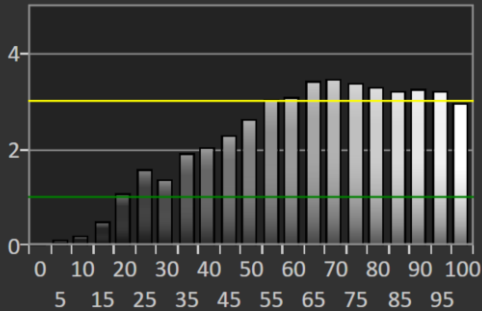

Gray Scale: Dolby Vision Bright

Dell AW3225QF – 2% APL

Portrait Display Calman Ultimate | Target: Avg. DeltaE < 2.0

Grayscale Tracking

dE Formula: 2000

DeltaE 2000

DeltaE 2000

Current Reading:

x: 0.3174

y: 0.3301

fL: 284.833

cd/m²: 975.911

	0	5	10	15	20	25	30	35	40	45	50
Y	0.001	0.238	0.815	2.118	5.087	11.184	20.009	39.447	73.126	129.751	223.9
x: CIE31	0.284	0.310	0.320	0.319	0.322	0.322	0.321	0.321	0.320	0.320	0.320
y: CIE31	0.199	0.307	0.325	0.324	0.328	0.329	0.331	0.330	0.330	0.330	0.331
Target Y	0.000	0.063	0.342	0.982	2.429	5.226	9.791	18.223	32.448	55.925	94.07
Target x:CIE31	0.313	0.313	0.313	0.313	0.313	0.313	0.313	0.313	0.313	0.313	0.313
Target y:CIE31	0.329	0.329	0.329	0.329	0.329	0.329	0.329	0.329	0.329	0.329	0.329