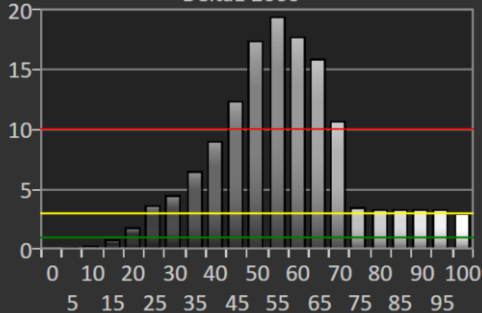

Gray Scale: Dolby Vision Bright

Dell AW3225QF – 2% APL

Portrait Display Calman Ultimate | Target: Avg. DeltaE < 2.0

Grayscale Tracking

dE Formula: 2000

DeltaE 2000

DeltaE 2000

Current Reading:

x: 0.3174

y: 0.3301

fL: 284.833

cd/m²: 975.911

	0	5	10	15	20	25	30	35	40	45	50
Y	0.001	0.238	0.815	2.118	5.087	11.184	20.009	39.447	73.126	129.751	223.9
x: CIE31	0.284	0.310	0.320	0.319	0.322	0.322	0.321	0.321	0.320	0.320	0.320
y: CIE31	0.199	0.307	0.325	0.324	0.328	0.329	0.331	0.330	0.330	0.330	0.331
Target Y	0.000	0.063	0.342	0.982	2.429	5.226	9.791	18.223	32.448	55.925	94.07
Target x:CIE31	0.313	0.313	0.313	0.313	0.313	0.313	0.313	0.313	0.313	0.313	0.313
Target y:CIE31	0.329	0.329	0.329	0.329	0.329	0.329	0.329	0.329	0.329	0.329	0.329

Current Reading:

x: 0.3178

y: 0.3305

fL: 125.902

cd/m²: 431.372

	0	5	10	15	20	25	30	35	40	45	50
Y	0.002	0.270	0.878	2.224	5.303	11.456	20.135	39.425	74.000	132.381	228.9
x: CIE31	0.281	0.307	0.317	0.319	0.321	0.320	0.320	0.320	0.319	0.319	0.319
y: CIE31	0.175	0.306	0.324	0.322	0.328	0.328	0.330	0.330	0.330	0.330	0.330
Target Y	0.000	0.063	0.342	0.982	2.429	5.226	9.791	18.223	32.448	55.925	94.07
Target x:CIE31	0.313	0.313	0.313	0.313	0.313	0.313	0.313	0.313	0.313	0.313	0.313
Target y:CIE31	0.329	0.329	0.329	0.329	0.329	0.329	0.329	0.329	0.329	0.329	0.329