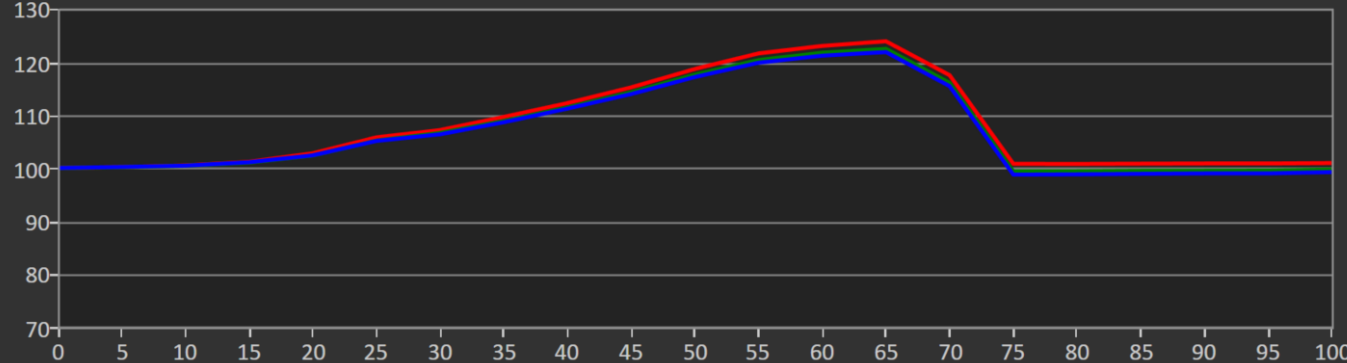

Gray Scale: Dolby Vision Bright

Dell AW3225QF – 2% APL

Portrait Display Calman Ultimate | Target: Avg. DeltaE < 2.0

Grayscale Tracking

dE Formula: 2000

DeltaE 2000

DeltaE 2000

Current Reading:

x: 0.3174

y: 0.3301

fL: 284.833

cd/m²: 975.911

	0	5	10	15	20	25	30	35	40	45	50
Y	0.001	0.238	0.815	2.118	5.087	11.184	20.009	39.447	73.126	129.751	223.9
x: CIE31	0.284	0.310	0.320	0.319	0.322	0.322	0.321	0.321	0.320	0.320	0.320
y: CIE31	0.199	0.307	0.325	0.324	0.328	0.329	0.331	0.330	0.330	0.330	0.331
Target Y	0.000	0.063	0.342	0.982	2.429	5.226	9.791	18.223	32.448	55.925	94.07
Target x:CIE31	0.313	0.313	0.313	0.313	0.313	0.313	0.313	0.313	0.313	0.313	0.313
Target y:CIE31	0.329	0.329	0.329	0.329	0.329	0.329	0.329	0.329	0.329	0.329	0.329

RGB Balance, without Luminance

RGB Balance, with Luminance

EOTF

Luminance

Gray Scale: Dolby Vision Bright

Dell AW3225QF – 10% APL

Portrait Display Calman Ultimate | Target: Avg. DeltaE < 2.0

Grayscale Tracking

Current Reading:

x: 0.3178

y: 0.3305

fL: 125.902

cd/m²: 431.372

	0	5	10	15	20	25	30	35	40	45	50
Y	0.002	0.270	0.878	2.224	5.303	11.456	20.135	39.425	74.000	132.381	228.9
x: CIE31	0.281	0.307	0.317	0.319	0.321	0.320	0.320	0.320	0.319	0.319	0.319
y: CIE31	0.175	0.306	0.324	0.322	0.328	0.328	0.330	0.330	0.330	0.330	0.330
Target Y	0.000	0.063	0.342	0.982	2.429	5.226	9.791	18.223	32.448	55.925	94.07
Target x:CIE31	0.313	0.313	0.313	0.313	0.313	0.313	0.313	0.313	0.313	0.313	0.313
Target y:CIE31	0.329	0.329	0.329	0.329	0.329	0.329	0.329	0.329	0.329	0.329	0.329