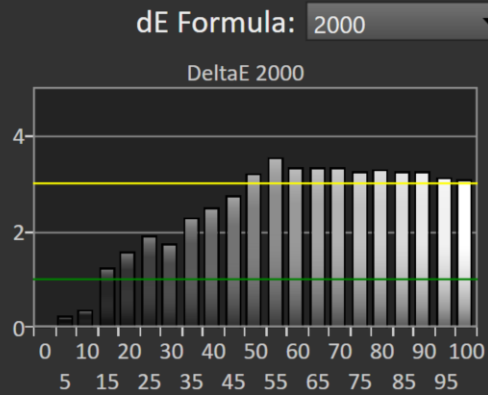

x: 0.3174

y: 0.3301

fL: 284.833

cd/m²: 975.911

	0	5	10	15	20	25	30	35	40	45	50
Y	0.001	0.238	0.815	2.118	5.087	11.184	20.009	39.447	73.126	129.751	223.9
x: CIE31	0.284	0.310	0.320	0.319	0.322	0.322	0.321	0.321	0.320	0.320	0.320
y: CIE31	0.199	0.307	0.325	0.324	0.328	0.329	0.331	0.330	0.330	0.330	0.331
Target Y	0.000	0.063	0.342	0.982	2.429	5.226	9.791	18.223	32.448	55.925	94.07
Target x:CIE31	0.313	0.313	0.313	0.313	0.313	0.313	0.313	0.313	0.313	0.313	0.313
Target y:CIE31	0.329	0.329	0.329	0.329	0.329	0.329	0.329	0.329	0.329	0.329	0.329

RGB Balance, without Luminance

RGB Balance, with Luminance

EOTF

Luminance

Gray Scale: Dolby Vision Bright

Dell AW3225QF – 10% APL

Portrait Display Calman Ultimate | Target: Avg. DeltaE < 2.0

Grayscale Tracking

Current Reading:

x: 0.3178

y: 0.3305

fL: 125.902

cd/m²: 431.372

	0	5	10	15	20	25	30	35	40	45	50
Y	0.002	0.270	0.878	2.224	5.303	11.456	20.135	39.425	74.000	132.381	228.9
x: CIE31	0.281	0.307	0.317	0.319	0.321	0.320	0.320	0.320	0.319	0.319	0.319
y: CIE31	0.175	0.306	0.324	0.322	0.328	0.328	0.330	0.330	0.330	0.330	0.330
Target Y	0.000	0.063	0.342	0.982	2.429	5.226	9.791	18.223	32.448	55.925	94.07
Target x:CIE31	0.313	0.313	0.313	0.313	0.313	0.313	0.313	0.313	0.313	0.313	0.313
Target y:CIE31	0.329	0.329	0.329	0.329	0.329	0.329	0.329	0.329	0.329	0.329	0.329