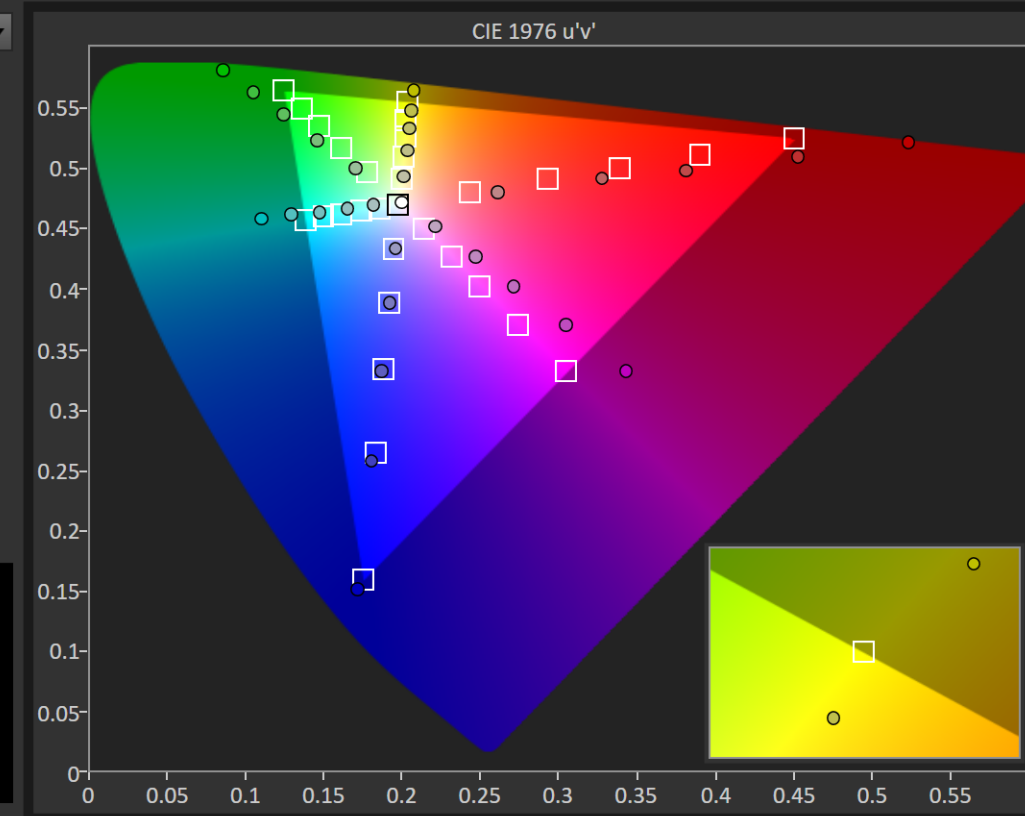

Saturation Sweeps