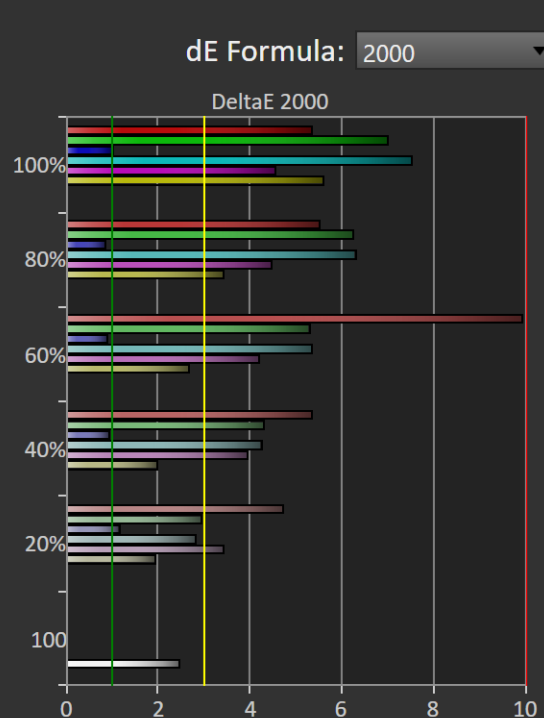

Saturation Sweeps