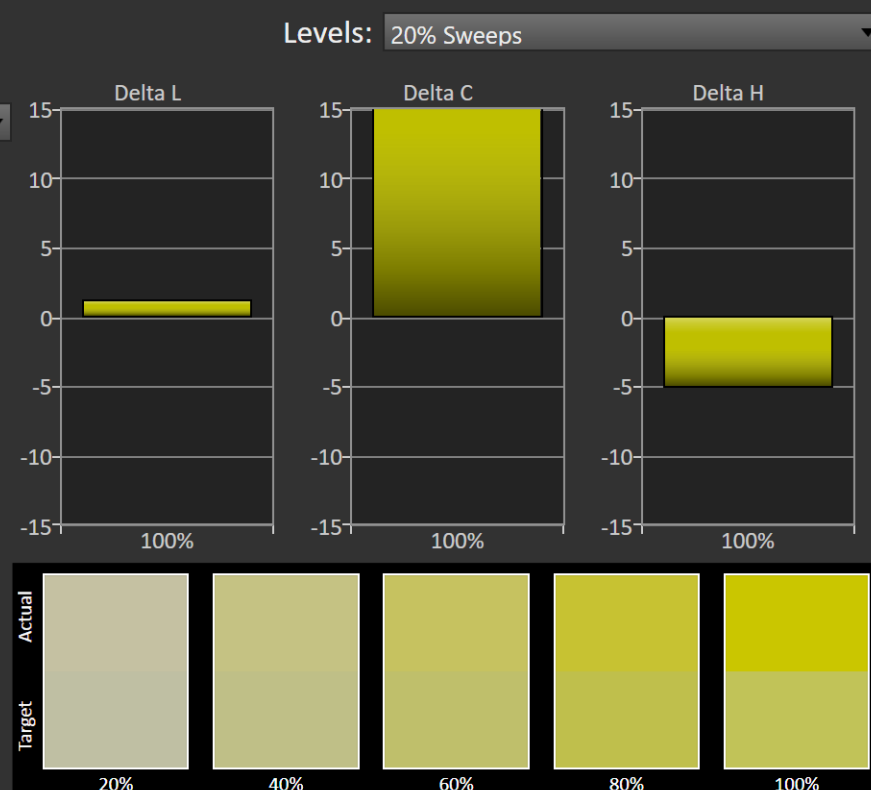

Saturation Sweeps