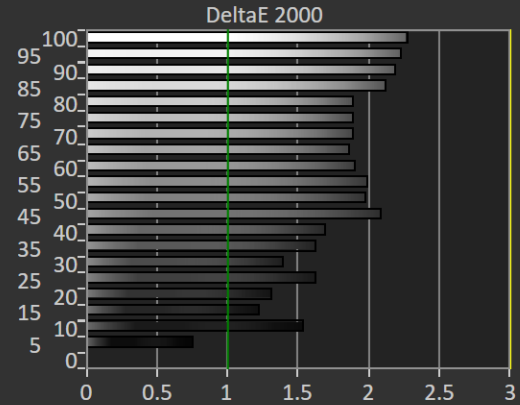

# Gray Scale: OSD Default Settings

Dell AW3225QF - sRGB

Portrait Display Calman Ultimate | Target: Avg. DeltaE < 2.0 | CCT 6500K | Gamma 2.2

## Grayscale - Multi

dE Formula: 2000

Avg dE2000: 1.8

Avg CCT: 6338

Contrast Ratio: 324983

Average Gamma: 2.118

### Current Reading

x: 0.3171    y: 0.3315  
 u': 0.1999    v': 0.4703  
 cd/m<sup>2</sup>: 193.8247  
 ΔE 2000: 2.27

	0	5	10	15	20	25	30	35	40	45	50	55	60	65
x: CIE31	0.3737	0.3126	0.3129	0.3153	0.3153	0.3146	0.3150	0.3158	0.3157	0.3167	0.3165	0.3160	0.3166	0.3165
y: CIE31	0.2910	0.3205	0.3209	0.3256	0.3267	0.3261	0.3286	0.3298	0.3295	0.3300	0.3303	0.3293	0.3305	0.3304
Y	0.0006	0.5712	1.7982	3.7471	6.7490	10.6820	15.1832	21.0441	27.6226	35.6054	44.5078	53.6347	64.7661	76.9191
Target Y	0.0000	0.7801	2.0022	3.7568	6.4165	9.9373	14.0081	19.3628	25.7532	33.2295	41.8391	50.8307	61.7422	73.9104
Gamma Log/Log	1.2778	1.9578	2.0499	2.0728	2.0862	2.0967	2.1038	2.1093	2.1263	2.1278	2.1347	2.1426	2.1459	2.1529
CCT	3349.0000	6576.0000	6556.0000	6387.0000	6378.0000	6420.0000	6381.0000	6332.0000	6340.0000	6284.0000	6291.0000	6324.0000	6283.0000	6291.0000
ΔE 2000	0.0065	0.7603	1.5446	1.2286	1.3136	1.6196	1.3958	1.6223	1.7002	2.0863	1.9819	1.9855	1.9079	1.8614
ΔE ITP	3.7559	10.4008	4.9258	1.8810	3.3003	4.5652	5.0362	5.4470	4.8201	5.0814	4.6891	4.2254	4.0122	3.5735