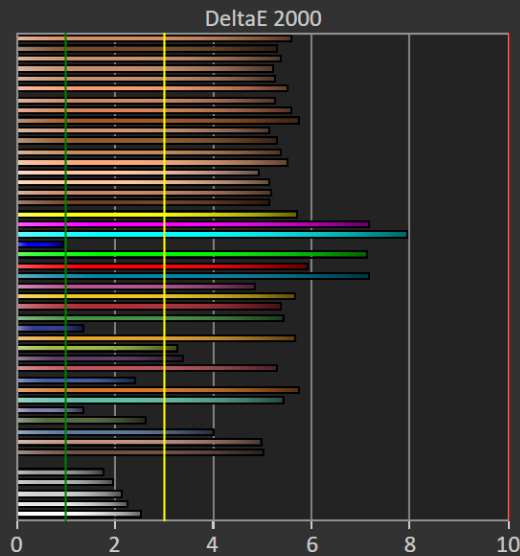

## Grayscale - Multi

dE Formula: 2000

Avg dE2000: 1.8

Avg CCT: 6338

Contrast Ratio: 324983

Average Gamma: 2.118

# ColorChecker: OSD Default Settings

Dell AW3225QF - sRGB

Portrait Display Calman Ultimate | Target: Avg. DeltaE < 2.5 | Max. DeltaE < 4.5

## ColorChecker

Display analysis is performed with the X-Rite/Pantone ColorChecker® target colors.

dE Formula: 2000

Avg dE2000: 4.68

Max dE2000: 7.96

Current Reading

x: 0.4805 y: 0.3781

fL: 21.05

cd/m<sup>2</sup>: 72.14

	White	Gray 80	Gray 65	Gray 50	Gray 35	Black	Dark Skin	Light Skin	Blue Sky	Foliage	Blue Flower	Bluish Green	Orange	Purplish E
<b>x: CIE31</b>	0.3174	0.3172	0.3170	0.3170	0.3163	0.3323	0.4284	0.3998	0.2398	0.3379	0.2691	0.2376	0.5589	0.2082
<b>y: CIE31</b>	0.3311	0.3311	0.3309	0.3310	0.3309	0.3014	0.3608	0.3542	0.2658	0.4442	0.2515	0.3737	0.3981	0.1886
<b>Y</b>	193.7704	155.4881	126.5505	98.1253	69.6048	0.0006	21.4440	72.4052	37.8717	26.7758	47.6671	82.0336	60.0896	23.7598
<b>Target x:CIE31</b>	0.3127	0.3127	0.3127	0.3127	0.3127	0.3127	0.4003	0.3795	0.2496	0.3395	0.2681	0.2626	0.5122	0.2166
<b>Target y:CIE31</b>	0.3290	0.3290	0.3290	0.3290	0.3290	0.3290	0.3642	0.3562	0.2656	0.4271	0.2525	0.3616	0.4063	0.1920
<b>Target Y</b>	193.7704	153.3301	123.5474	95.1453	66.2529	0.0000	19.5191	67.6165	36.2319	25.2530	45.1843	81.1375	54.9297	22.7756
<b>ΔE 2000</b>	2.5413	2.2619	2.1400	1.9860	1.7517	0.0033	5.0190	4.9619	3.9906	2.6156	1.3458	5.4250	5.7391	2.4296
<b>ΔE ITP</b>	2.7740	2.8054	3.0669	3.2973	3.9827	3.4298	17.0900	13.7688	7.9559	7.2929	3.8820	16.6836	32.5494	7.9013