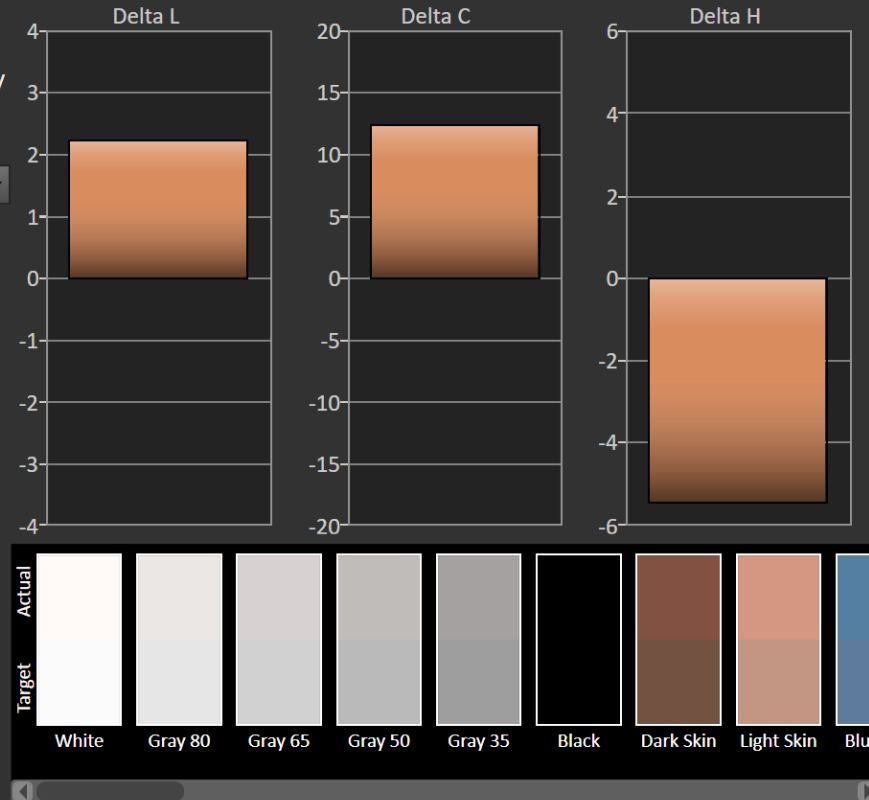

## Grayscale - Multi

dE Formula: 2000

Avg dE2000: 1.8

Avg CCT: 6338

Contrast Ratio: 324983

Average Gamma: 2.118

# ColorChecker: OSD Default Settings

Dell AW3225QF - sRGB

Portrait Display Calman Ultimate | Target: Avg. DeltaE < 2.5 | Max. DeltaE < 4.5

## ColorChecker

Display analysis is performed with the X-Rite/Pantone ColorChecker® target colors.

dE Formula: 2000

Avg dE2000: 4.68

Max dE2000: 7.96

Current Reading

x: 0.4805 y: 0.3781

fL: 21.05

cd/m<sup>2</sup>: 72.14

	White	Gray 80	Gray 65	Gray 50	Gray 35	Black	Dark Skin	Light Skin	Blue Sky	Foliage	Blue Flower	Bluish Green	Orange	Purplish E
<b>x: CIE31</b>	0.3174	0.3172	0.3170	0.3170	0.3163	0.3323	0.4284	0.3998	0.2398	0.3379	0.2691	0.2376	0.5589	0.2082
<b>y: CIE31</b>	0.3311	0.3311	0.3309	0.3310	0.3309	0.3014	0.3608	0.3542	0.2658	0.4442	0.2515	0.3737	0.3981	0.1886
<b>Y</b>	193.7704	155.4881	126.5505	98.1253	69.6048	0.0006	21.4440	72.4052	37.8717	26.7758	47.6671	82.0336	60.0896	23.7598
<b>Target x:CIE31</b>	0.3127	0.3127	0.3127	0.3127	0.3127	0.3127	0.4003	0.3795	0.2496	0.3395	0.2681	0.2626	0.5122	0.2166
<b>Target y:CIE31</b>	0.3290	0.3290	0.3290	0.3290	0.3290	0.3290	0.3642	0.3562	0.2656	0.4271	0.2525	0.3616	0.4063	0.1920
<b>Target Y</b>	193.7704	153.3301	123.5474	95.1453	66.2529	0.0000	19.5191	67.6165	36.2319	25.2530	45.1843	81.1375	54.9297	22.7756
<b>ΔE 2000</b>	2.5413	2.2619	2.1400	1.9860	1.7517	0.0033	5.0190	4.9619	3.9906	2.6156	1.3458	5.4250	5.7391	2.4296
<b>ΔE ITP</b>	2.7740	2.8054	3.0669	3.2973	3.9827	3.4298	17.0900	13.7688	7.9559	7.2929	3.8820	16.6836	32.5494	7.9013