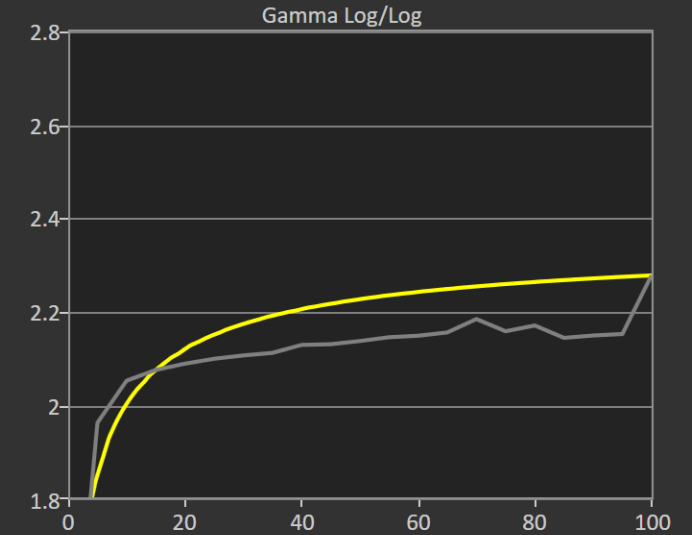

# Gray Scale: OSD Default Settings

Dell AW3225QF - sRGB

Portrait Display Calman Ultimate | Target: Avg. DeltaE < 2.0 | CCT 6500K | Gamma 2.2

## Grayscale - Multi

dE Formula: 2000

Avg dE2000: 1.8

Avg CCT: 6338

Contrast Ratio: 324983

Average Gamma: 2.118

### Current Reading

x: 0.3171    y: 0.3315  
 u': 0.1999    v': 0.4703  
 cd/m<sup>2</sup>: 193.8247  
 ΔE 2000: 2.27

	0	5	10	15	20	25	30	35	40	45	50	55	60	65
x: CIE31	0.3737	0.3126	0.3129	0.3153	0.3153	0.3146	0.3150	0.3158	0.3157	0.3167	0.3165	0.3160	0.3166	0.3165
y: CIE31	0.2910	0.3205	0.3209	0.3256	0.3267	0.3261	0.3286	0.3298	0.3295	0.3300	0.3303	0.3293	0.3305	0.3304
Y	0.0006	0.5712	1.7982	3.7471	6.7490	10.6820	15.1832	21.0441	27.6226	35.6054	44.5078	53.6347	64.7661	76.9191
Target Y	0.0000	0.7801	2.0022	3.7568	6.4165	9.9373	14.0081	19.3628	25.7532	33.2295	41.8391	50.8307	61.7422	73.9104
Gamma Log/Log	1.2778	1.9578	2.0499	2.0728	2.0862	2.0967	2.1038	2.1093	2.1263	2.1278	2.1347	2.1426	2.1459	2.1529
CCT	3349.0000	6576.0000	6556.0000	6387.0000	6378.0000	6420.0000	6381.0000	6332.0000	6340.0000	6284.0000	6291.0000	6324.0000	6283.0000	6291.0000
ΔE 2000	0.0065	0.7603	1.5446	1.2286	1.3136	1.6196	1.3958	1.6223	1.7002	2.0863	1.9819	1.9855	1.9079	1.8614
ΔE ITP	3.7559	10.4008	4.9258	1.8810	3.3003	4.5652	5.0362	5.4470	4.8201	5.0814	4.6891	4.2254	4.0122	3.5735

# ColorChecker: OSD Default Settings

Dell AW3225QF - sRGB

Portrait Display Calman Ultimate | Target: Avg. DeltaE < 2.5 | Max. DeltaE < 4.5