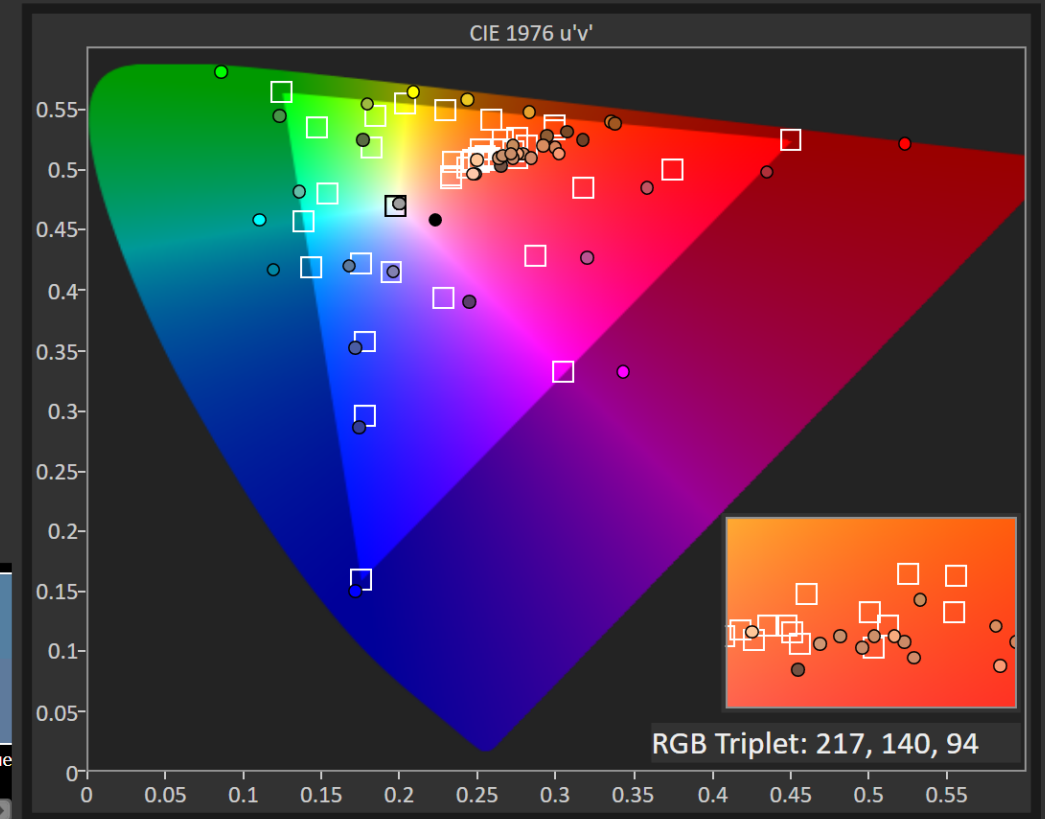

# ColorChecker: OSD Default Settings

Dell AW3225QF - sRGB

Portrait Display Calman Ultimate | Target: Avg. DeltaE < 2.5 | Max. DeltaE < 4.5

## ColorChecker

Display analysis is performed with the X-Rite/Pantone ColorChecker® target colors.

dE Formula: 2000

Avg dE2000: 4.68

Max dE2000: 7.96

Current Reading

x: 0.4805 y: 0.3781

fL: 21.05

cd/m<sup>2</sup>: 72.14

	White	Gray 80	Gray 65	Gray 50	Gray 35	Black	Dark Skin	Light Skin	Blue Sky	Foliage	Blue Flower	Bluish Green	Orange	Purplish E
<b>x: CIE31</b>	0.3174	0.3172	0.3170	0.3170	0.3163	0.3323	0.4284	0.3998	0.2398	0.3379	0.2691	0.2376	0.5589	0.2082
<b>y: CIE31</b>	0.3311	0.3311	0.3309	0.3310	0.3309	0.3014	0.3608	0.3542	0.2658	0.4442	0.2515	0.3737	0.3981	0.1886
<b>Y</b>	193.7704	155.4881	126.5505	98.1253	69.6048	0.0006	21.4440	72.4052	37.8717	26.7758	47.6671	82.0336	60.0896	23.7598
<b>Target x:CIE31</b>	0.3127	0.3127	0.3127	0.3127	0.3127	0.3127	0.4003	0.3795	0.2496	0.3395	0.2681	0.2626	0.5122	0.2166
<b>Target y:CIE31</b>	0.3290	0.3290	0.3290	0.3290	0.3290	0.3290	0.3642	0.3562	0.2656	0.4271	0.2525	0.3616	0.4063	0.1920
<b>Target Y</b>	193.7704	153.3301	123.5474	95.1453	66.2529	0.0000	19.5191	67.6165	36.2319	25.2530	45.1843	81.1375	54.9297	22.7756
<b>ΔE 2000</b>	2.5413	2.2619	2.1400	1.9860	1.7517	0.0033	5.0190	4.9619	3.9906	2.6156	1.3458	5.4250	5.7391	2.4296
<b>ΔE ITP</b>	2.7740	2.8054	3.0669	3.2973	3.9827	3.4298	17.0900	13.7688	7.9559	7.2929	3.8820	16.6836	32.5494	7.9013