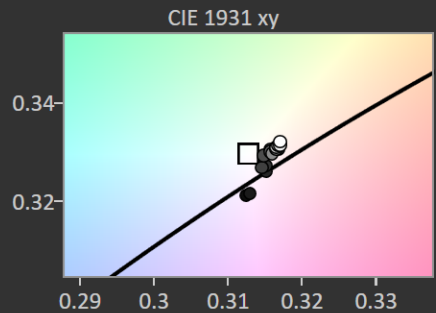

# Gray Scale: OSD Default Settings

Dell AW3225QF - sRGB

Portrait Display Calman Ultimate | Target: Avg. DeltaE < 2.0 | CCT 6500K | Gamma 2.2

## Grayscale - Multi

dE Formula: 2000

Avg dE2000: 1.8

Avg CCT: 6338

Contrast Ratio: 324983

Average Gamma: 2.118

### Current Reading

x: 0.3171    y: 0.3315  
 u': 0.1999    v': 0.4703  
 cd/m<sup>2</sup>: 193.8247  
 ΔE 2000: 2.27

	0	5	10	15	20	25	30	35	40	45	50	55	60	65
x: CIE31	0.3737	0.3126	0.3129	0.3153	0.3153	0.3146	0.3150	0.3158	0.3157	0.3167	0.3165	0.3160	0.3166	0.3165
y: CIE31	0.2910	0.3205	0.3209	0.3256	0.3267	0.3261	0.3286	0.3298	0.3295	0.3300	0.3303	0.3293	0.3305	0.3304
Y	0.0006	0.5712	1.7982	3.7471	6.7490	10.6820	15.1832	21.0441	27.6226	35.6054	44.5078	53.6347	64.7661	76.9191
Target Y	0.0000	0.7801	2.0022	3.7568	6.4165	9.9373	14.0081	19.3628	25.7532	33.2295	41.8391	50.8307	61.7422	73.9104
Gamma Log/Log	1.2778	1.9578	2.0499	2.0728	2.0862	2.0967	2.1038	2.1093	2.1263	2.1278	2.1347	2.1426	2.1459	2.1529
CCT	3349.0000	6576.0000	6556.0000	6387.0000	6378.0000	6420.0000	6381.0000	6332.0000	6340.0000	6284.0000	6291.0000	6324.0000	6283.0000	6291.0000
ΔE 2000	0.0065	0.7603	1.5446	1.2286	1.3136	1.6196	1.3958	1.6223	1.7002	2.0863	1.9819	1.9855	1.9079	1.8614
ΔE ITP	3.7559	10.4008	4.9258	1.8810	3.3003	4.5652	5.0362	5.4470	4.8201	5.0814	4.6891	4.2254	4.0122	3.5735

# ColorChecker: OSD Default Settings

Dell AW3225QF - sRGB

Portrait Display Calman Ultimate | Target: Avg. DeltaE < 2.5 | Max. DeltaE < 4.5