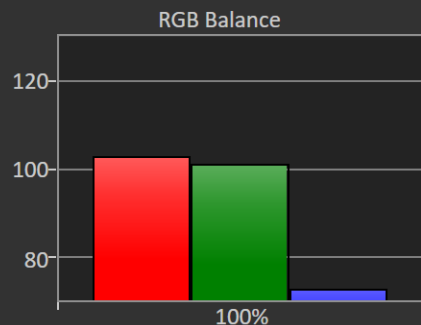

cd/m<sup>2</sup>: 72.14

	White	Gray 80	Gray 65	Gray 50	Gray 35	Black	Dark Skin	Light Skin	Blue Sky	Foliage	Blue Flower	Bluish Green	Orange	Purplish E
<b>x: CIE31</b>	0.3174	0.3172	0.3170	0.3170	0.3163	0.3323	0.4284	0.3998	0.2398	0.3379	0.2691	0.2376	0.5589	0.2082
<b>y: CIE31</b>	0.3311	0.3311	0.3309	0.3310	0.3309	0.3014	0.3608	0.3542	0.2658	0.4442	0.2515	0.3737	0.3981	0.1886
<b>Y</b>	193.7704	155.4881	126.5505	98.1253	69.6048	0.0006	21.4440	72.4052	37.8717	26.7758	47.6671	82.0336	60.0896	23.7598
<b>Target x:CIE31</b>	0.3127	0.3127	0.3127	0.3127	0.3127	0.3127	0.4003	0.3795	0.2496	0.3395	0.2681	0.2626	0.5122	0.2166
<b>Target y:CIE31</b>	0.3290	0.3290	0.3290	0.3290	0.3290	0.3290	0.3642	0.3562	0.2656	0.4271	0.2525	0.3616	0.4063	0.1920
<b>Target Y</b>	193.7704	153.3301	123.5474	95.1453	66.2529	0.0000	19.5191	67.6165	36.2319	25.2530	45.1843	81.1375	54.9297	22.7756
<b>ΔE 2000</b>	2.5413	2.2619	2.1400	1.9860	1.7517	0.0033	5.0190	4.9619	3.9906	2.6156	1.3458	5.4250	5.7391	2.4296
<b>ΔE ITP</b>	2.7740	2.8054	3.0669	3.2973	3.9827	3.4298	17.0900	13.7688	7.9559	7.2929	3.8820	16.6836	32.5494	7.9013

# Saturation: OSD Default Settings

Dell AW3225QF - sRGB

Portrait Display Calman Ultimate | Target: Avg. DeltaE < 2.5 | Max. DeltaE < 4.5

## Saturation Sweeps

Avg dE2000: 4.08

Max dE2000: 9.93

Current Reading

x: 0.4416    y: 0.5316

fL: 28.42

cd/m<sup>2</sup>: 97.37

	20%	40%	60%	80%	100%
<b>x: CIE31</b>	0.3399	0.3640	0.3896	0.4134	0.4416
<b>y: CIE31</b>	0.3683	0.4075	0.4475	0.4858	0.5316
<b>Y</b>	102.2772	100.8788	99.6622	98.7481	97.3691
<b>Target x:CIE31</b>	0.3344	0.3564	0.3773	0.3969	0.4193
<b>Target y:CIE31</b>	0.3648	0.4013	0.4358	0.4682	0.5053
<b>Target Y</b>	98.8283	97.0935	95.7606	94.7146	93.7033
<b>ΔE 2000</b>	1.9292	1.9805	2.6812	3.4436	5.6255
<b>ΔE ITP</b>	3.8806	5.1193	8.5476	13.7357	27.0376