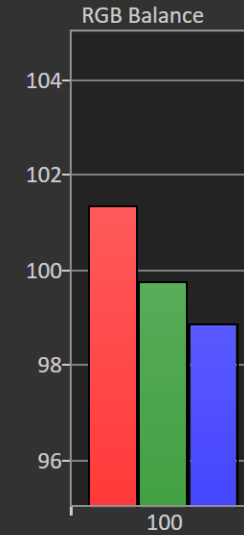

# Gray Scale: OSD Default Settings

Dell AW3225QF - sRGB

Portrait Display Calman Ultimate | Target: Avg. DeltaE < 2.0 | CCT 6500K | Gamma 2.2

## Grayscale - Multi

dE Formula: 2000

Avg dE2000: 1.8

Avg CCT: 6338

Contrast Ratio: 324983

Average Gamma: 2.118

### Current Reading

x: 0.3171    y: 0.3315  
 u': 0.1999    v': 0.4703  
 cd/m<sup>2</sup>: 193.8247  
 ΔE 2000: 2.27

	0	5	10	15	20	25	30	35	40	45	50	55	60	65
x: CIE31	0.3737	0.3126	0.3129	0.3153	0.3153	0.3146	0.3150	0.3158	0.3157	0.3167	0.3165	0.3160	0.3166	0.3165
y: CIE31	0.2910	0.3205	0.3209	0.3256	0.3267	0.3261	0.3286	0.3298	0.3295	0.3300	0.3303	0.3293	0.3305	0.3304
Y	0.0006	0.5712	1.7982	3.7471	6.7490	10.6820	15.1832	21.0441	27.6226	35.6054	44.5078	53.6347	64.7661	76.9191
Target Y	0.0000	0.7801	2.0022	3.7568	6.4165	9.9373	14.0081	19.3628	25.7532	33.2295	41.8391	50.8307	61.7422	73.9104
Gamma Log/Log	1.2778	1.9578	2.0499	2.0728	2.0862	2.0967	2.1038	2.1093	2.1263	2.1278	2.1347	2.1426	2.1459	2.1529
CCT	3349.0000	6576.0000	6556.0000	6387.0000	6378.0000	6420.0000	6381.0000	6332.0000	6340.0000	6284.0000	6291.0000	6324.0000	6283.0000	6291.0000
ΔE 2000	0.0065	0.7603	1.5446	1.2286	1.3136	1.6196	1.3958	1.6223	1.7002	2.0863	1.9819	1.9855	1.9079	1.8614
ΔE ITP	3.7559	10.4008	4.9258	1.8810	3.3003	4.5652	5.0362	5.4470	4.8201	5.0814	4.6891	4.2254	4.0122	3.5735

## ColorChecker

Display analysis is performed with the X-Rite/Pantone ColorChecker® target colors.

dE Formula: 2000

Avg dE2000: 4.68

Max dE2000: 7.96

Current Reading

x: 0.4805 y: 0.3781

fL: 21.05