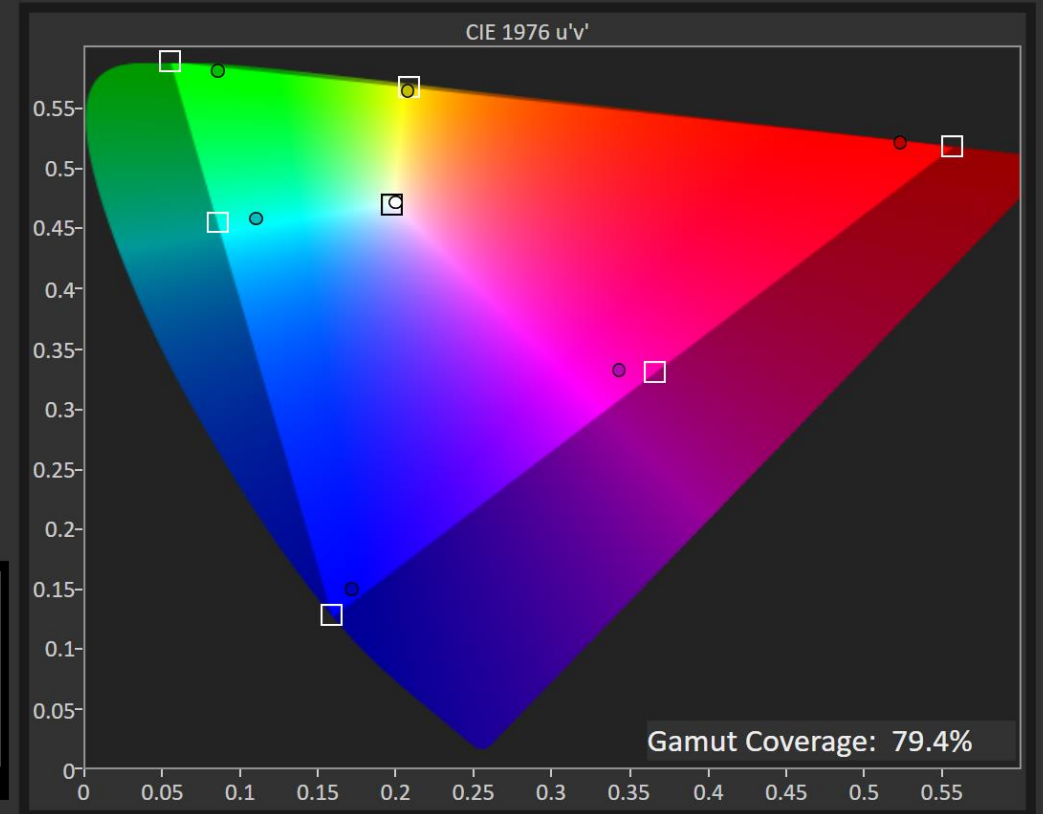

## Color Gamut

## Current Reading

x: 0.3175    y: 0.3313

fL: 56.08

cd/m<sup>2</sup>: 192.16

	White	Red	Green	Blue	Cyan	Magenta	Yellow	100W
x: CIE31	0.3170	0.6902	0.2393	0.1448	0.1856	0.3520	0.4412	0.3175
y: CIE31	0.3311	0.3051	0.7154	0.0555	0.3405	0.1502	0.5317	0.3313
Y	103.8461	24.7847	72.2000	7.3556	79.6956	32.2197	97.2430	192.16
Target Y	101.7757	30.2641	63.8494	7.6622	71.5116	37.9262	94.1135	192.16
ΔE 2000	1.9396	4.7153	4.8804	0.8252	3.1018	4.3841	3.6657	2.5729
ΔE ITD	2.8400	40.4216	18.6005	12.4050	10.4270	25.2164	16.6287	2.8270

# Color Space: OSD Default Settings

Dell AW3225QF – Rec. 2020

Portrait Display Calman Ultimate | Target: 80 %