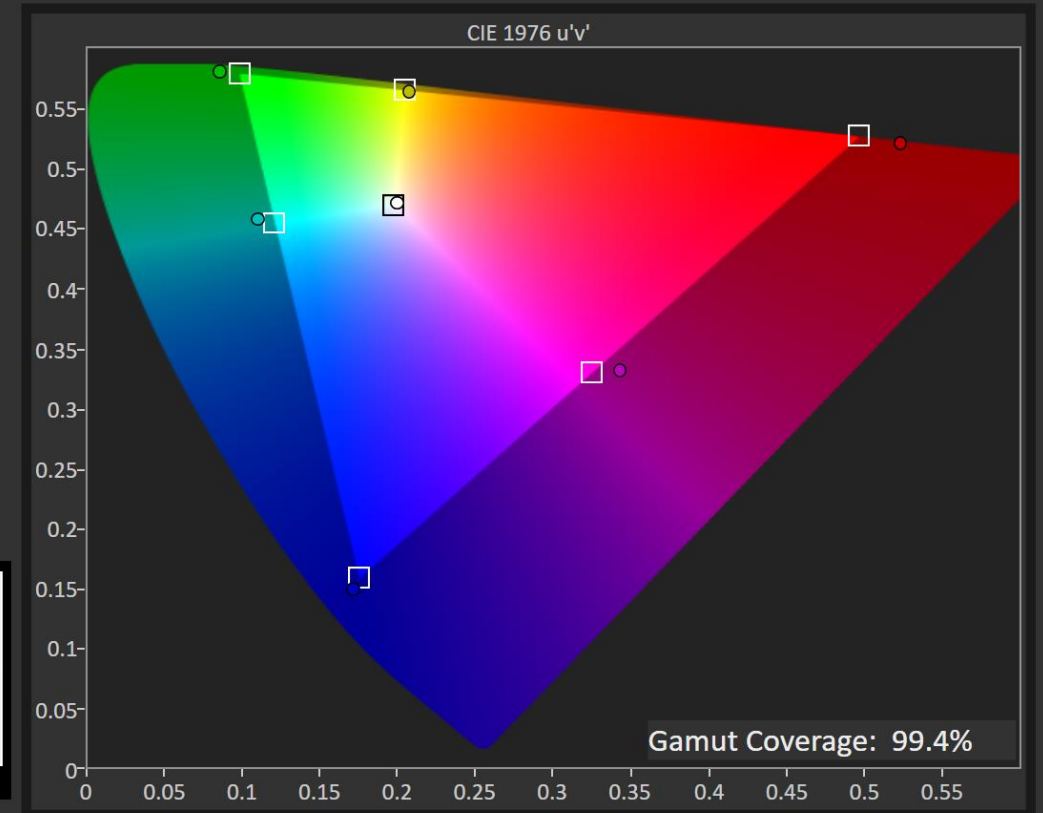

## Color Gamut

## Current Reading

x: 0.3175    y: 0.3313

fL: 56.08

cd/m<sup>2</sup>: 192.16

	White	Red	Green	Blue	Cyan	Magenta	Yellow	100W
x: CIE31	0.3170	0.6902	0.2393	0.1448	0.1856	0.3520	0.4412	0.3175
y: CIE31	0.3311	0.3051	0.7154	0.0555	0.3405	0.1502	0.5317	0.3313
Y	103.8461	24.7847	72.2000	7.3556	79.6956	32.2197	97.2430	192.16
Target Y	100.1140	21.2898	71.5974	7.2268	78.8242	28.5166	92.8872	192.16
ΔE 2000	2.0543	5.5068	7.0906	1.1014	7.6034	4.6690	5.6347	2.5729
ΔE ITD	2.6002	56.1716	20.7712	12.5102	26.0455	41.2070	26.0726	2.8270

# Color Space: OSD Default Settings

Dell AW3225QF – DCI-P3

Portrait Display Calman Ultimate | Target: 99 %