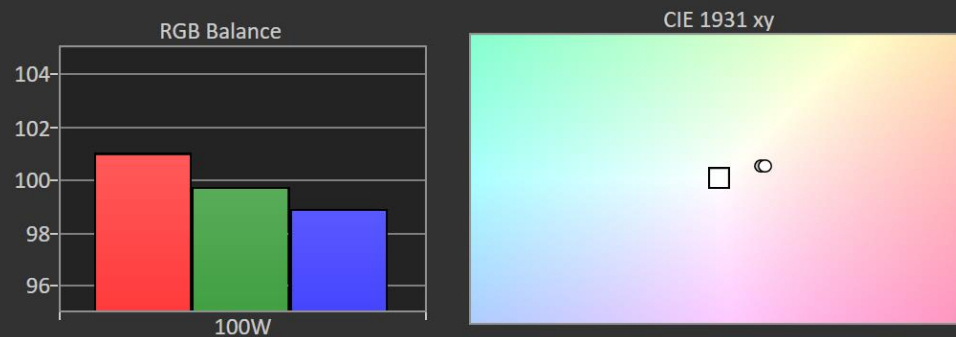

# Color Space: OSD Default Settings

Dell AW3225QF – Adobe RGB

Portrait Display Calman Ultimate | Target: 99 %

## Color Gamut

## Current Reading

x: 0.3175    y: 0.3313

fL: 56.08

cd/m<sup>2</sup>: 192.16

	White	Red	Green	Blue	Cyan	Magenta	Yellow	100W
x: CIE31	0.3170	0.6902	0.2393	0.1448	0.1856	0.3520	0.4412	0.3175
y: CIE31	0.3311	0.3051	0.7154	0.0555	0.3405	0.1502	0.5317	0.3313
Y	103.8461	24.7847	72.2000	7.3556	79.6956	32.2197	97.2430	192.16
Target Y	101.7757	30.2641	63.8494	7.6622	71.5116	37.9262	94.1135	192.16
ΔE 2000	1.9396	4.7153	4.8804	0.8252	3.1018	4.3841	3.6657	2.5729
ΔE ITD	2.8400	40.4216	18.6005	12.4050	10.4270	25.2164	16.6287	2.8270