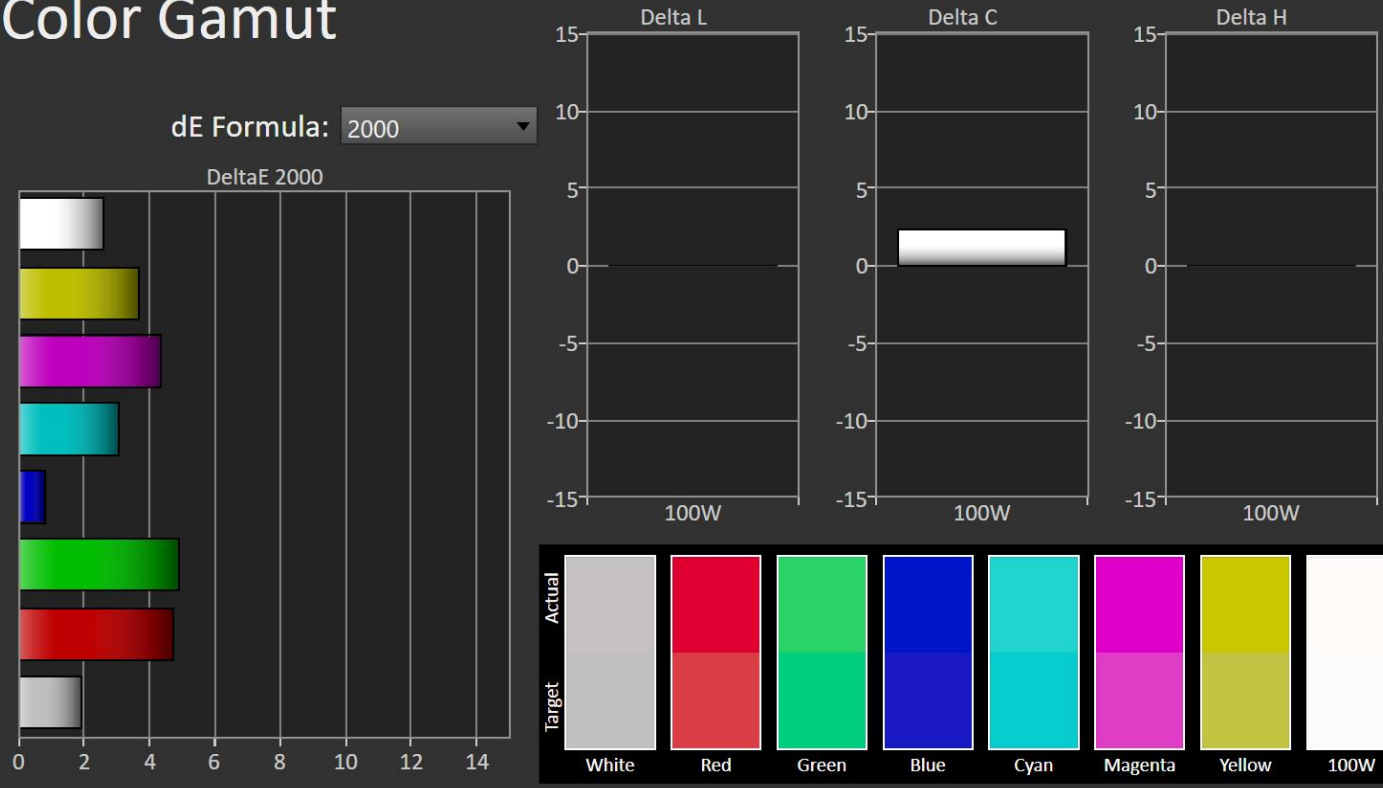

## Color Gamut

## Current Reading

x: 0.3175    y: 0.3313  
fL: 56.08  
cd/m<sup>2</sup>: 192.16

	White	Red	Green	Blue	Cyan	Magenta	Yellow	100W
x: CIE31	0.3170	0.6902	0.2393	0.1448	0.1856	0.3520	0.4412	0.3175
y: CIE31	0.3311	0.3051	0.7154	0.0555	0.3405	0.1502	0.5317	0.3313
Y	103.8461	24.7847	72.2000	7.3556	79.6956	32.2197	97.2430	192.16
Target Y	100.1140	22.9250	69.2520	7.9371	77.1890	30.8621	92.1770	192.16
ΔE 2000	2.0543	3.3910	2.7284	0.8863	3.3930	1.9830	1.4554	2.5729
ΔE ITD	2.6002	22.2742	10.2446	12.2288	10.2704	10.8760	4.5448	2.8274

# Color Space: OSD Default Settings

Dell AW3225QF – Adobe RGB

Portrait Display Calman Ultimate | Target: 99 %