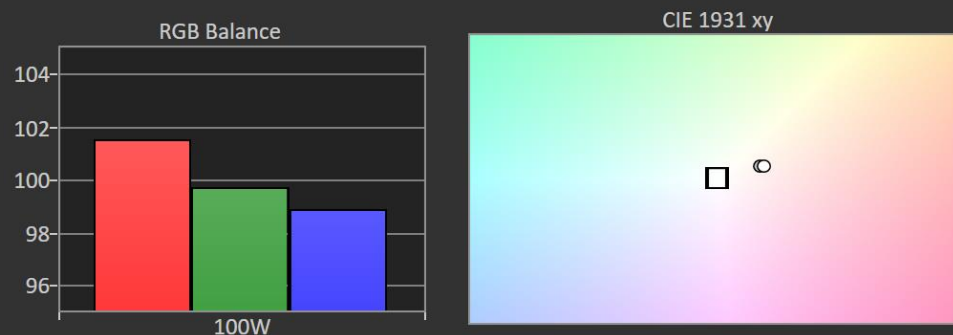

# Color Space: OSD Default Settings

Dell AW3225QF – sRGB

Portrait Display Calman Ultimate | Target: 99 %

## Color Gamut

## Current Reading

x: 0.3175    y: 0.3313

fL: 56.08

cd/m<sup>2</sup>: 192.16

	White	Red	Green	Blue	Cyan	Magenta	Yellow	100W
x: CIE31	0.3170	0.6902	0.2393	0.1448	0.1856	0.3520	0.4412	0.3175
y: CIE31	0.3311	0.3051	0.7154	0.0555	0.3405	0.1502	0.5317	0.3313
Y	103.8461	24.7847	72.2000	7.3556	79.6956	32.2197	97.2430	192.16
Target Y	100.1140	21.2898	71.5974	7.2268	78.8242	28.5166	92.8872	192.16
ΔE 2000	2.0543	5.5068	7.0906	1.1014	7.6034	4.6690	5.6347	2.5729
ΔE ITD	2.6002	56.1716	20.7712	12.5102	26.0455	41.2070	26.0726	2.8270