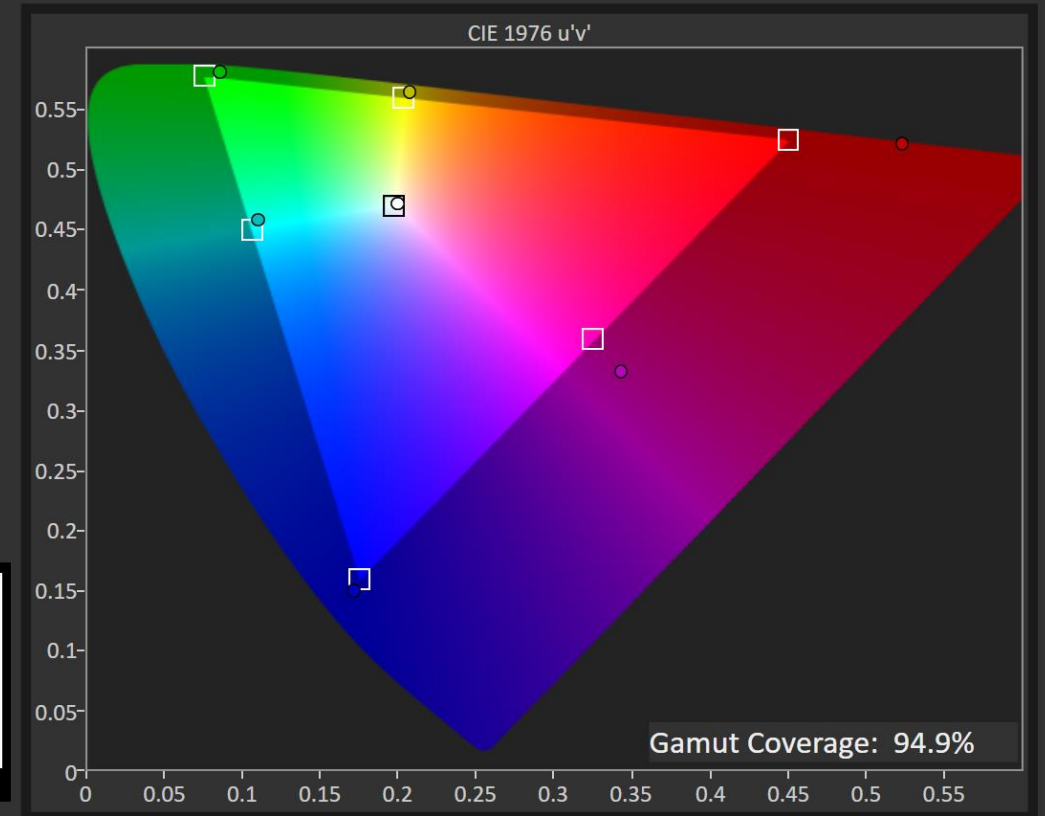

## Color Gamut

## Current Reading

x: 0.3175    y: 0.3313  
fL: 56.08  
cd/m<sup>2</sup>: 192.16

	White	Red	Green	Blue	Cyan	Magenta	Yellow	100W
x: CIE31	0.3170	0.6902	0.2393	0.1448	0.1856	0.3520	0.4412	0.3175
y: CIE31	0.3311	0.3051	0.7154	0.0555	0.3405	0.1502	0.5317	0.3313
Y	103.8461	24.7847	72.2000	7.3556	79.6956	32.2197	97.2430	192.16
Target Y	100.1140	22.9250	69.2520	7.9371	77.1890	30.8621	92.1770	192.16
ΔE 2000	2.0543	3.3910	2.7284	0.8863	3.3930	1.9830	1.4554	2.5729
ΔE ITD	2.6002	22.2742	10.2446	12.2288	10.2704	10.8760	4.5448	2.8274

# Color Space: OSD Default Settings

Dell AW3225QF – Adobe RGB

Portrait Display Calman Ultimate | Target: 99 %