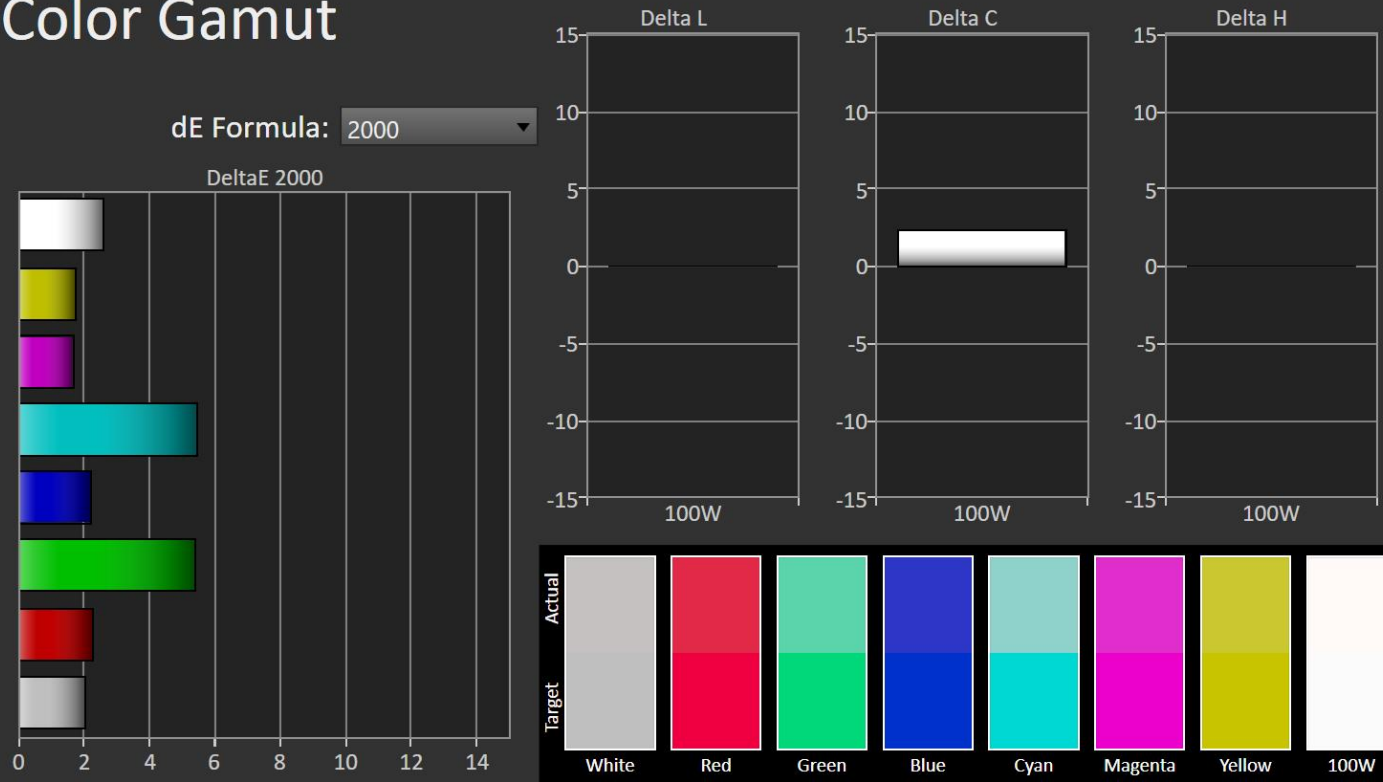

## Color Gamut

## Current Reading

x: 0.3175    y: 0.3313

fL: 56.08

cd/m<sup>2</sup>: 192.16

	White	Red	Green	Blue	Cyan	Magenta	Yellow	100W
x: CIE31	0.3170	0.6902	0.2393	0.1448	0.1856	0.3520	0.4412	0.3175
y: CIE31	0.3311	0.3051	0.7154	0.0555	0.3405	0.1502	0.5317	0.3313
Y	103.8461	24.7847	72.2000	7.3556	79.6956	32.2197	97.2430	192.16
Target Y	101.7757	30.2641	63.8494	7.6622	71.5116	37.9262	94.1135	192.16
ΔE 2000	1.9396	4.7153	4.8804	0.8252	3.1018	4.3841	3.6657	2.5729
ΔE ITD	2.8400	40.4216	18.6005	12.4050	10.4270	25.2164	16.6287	2.8270

# Color Space: OSD Default Settings

Dell AW3225QF – Rec. 2020

Portrait Display Calman Ultimate | Target: 80 %