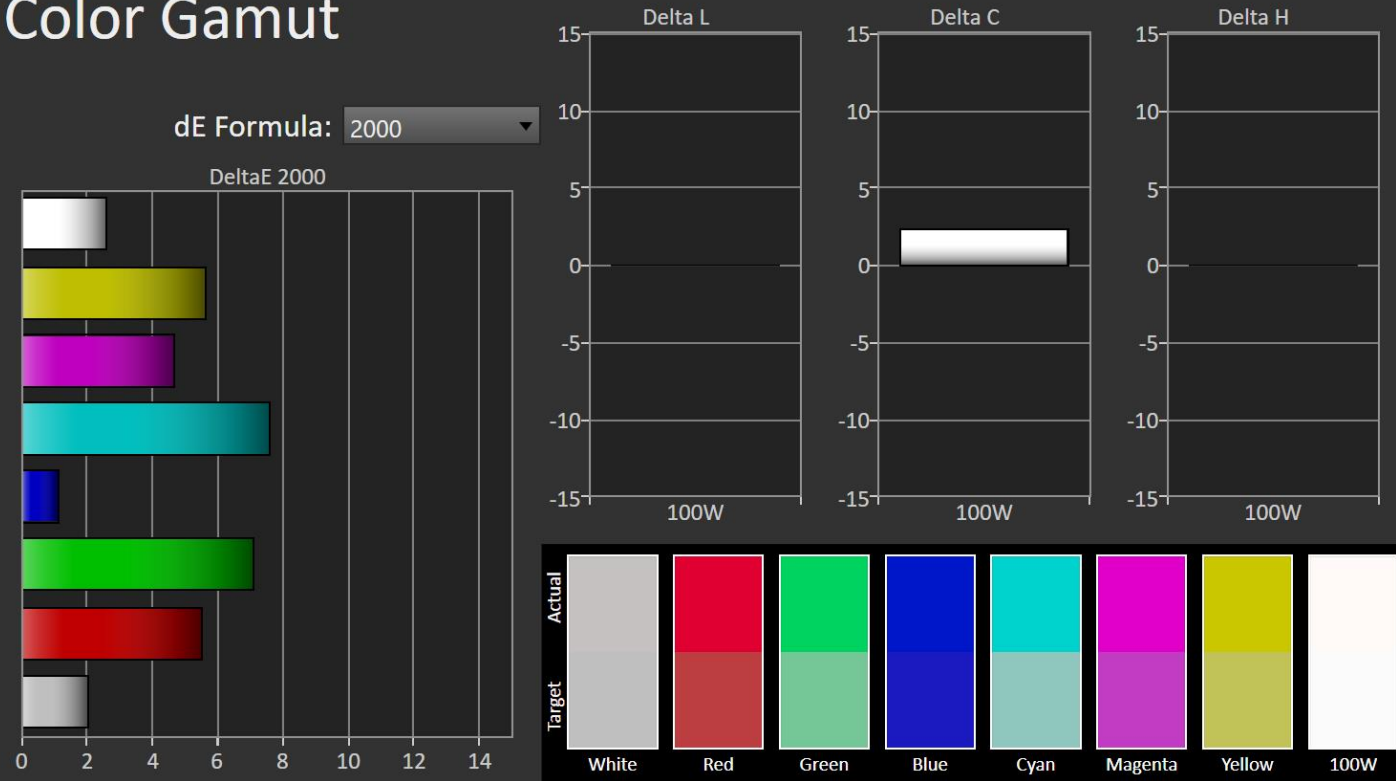

# Color Space: OSD Default Settings

Dell AW3225QF – sRGB

Portrait Display Calman Ultimate | Target: 99 %

## Color Gamut

## Current Reading

x: 0.3175    y: 0.3313

fL: 56.08

cd/m<sup>2</sup>: 192.16

	White	Red	Green	Blue	Cyan	Magenta	Yellow	100W
x: CIE31	0.3170	0.6902	0.2393	0.1448	0.1856	0.3520	0.4412	0.3175
y: CIE31	0.3311	0.3051	0.7154	0.0555	0.3405	0.1502	0.5317	0.3313
Y	103.8461	24.7847	72.2000	7.3556	79.6956	32.2197	97.2430	192.16
Target Y	100.1140	21.2898	71.5974	7.2268	78.8242	28.5166	92.8872	192.16
ΔE 2000	2.0543	5.5068	7.0906	1.1014	7.6034	4.6690	5.6347	2.5729
ΔE ITD	2.6002	56.1716	20.7712	12.5102	26.0455	41.2070	26.0726	2.8270