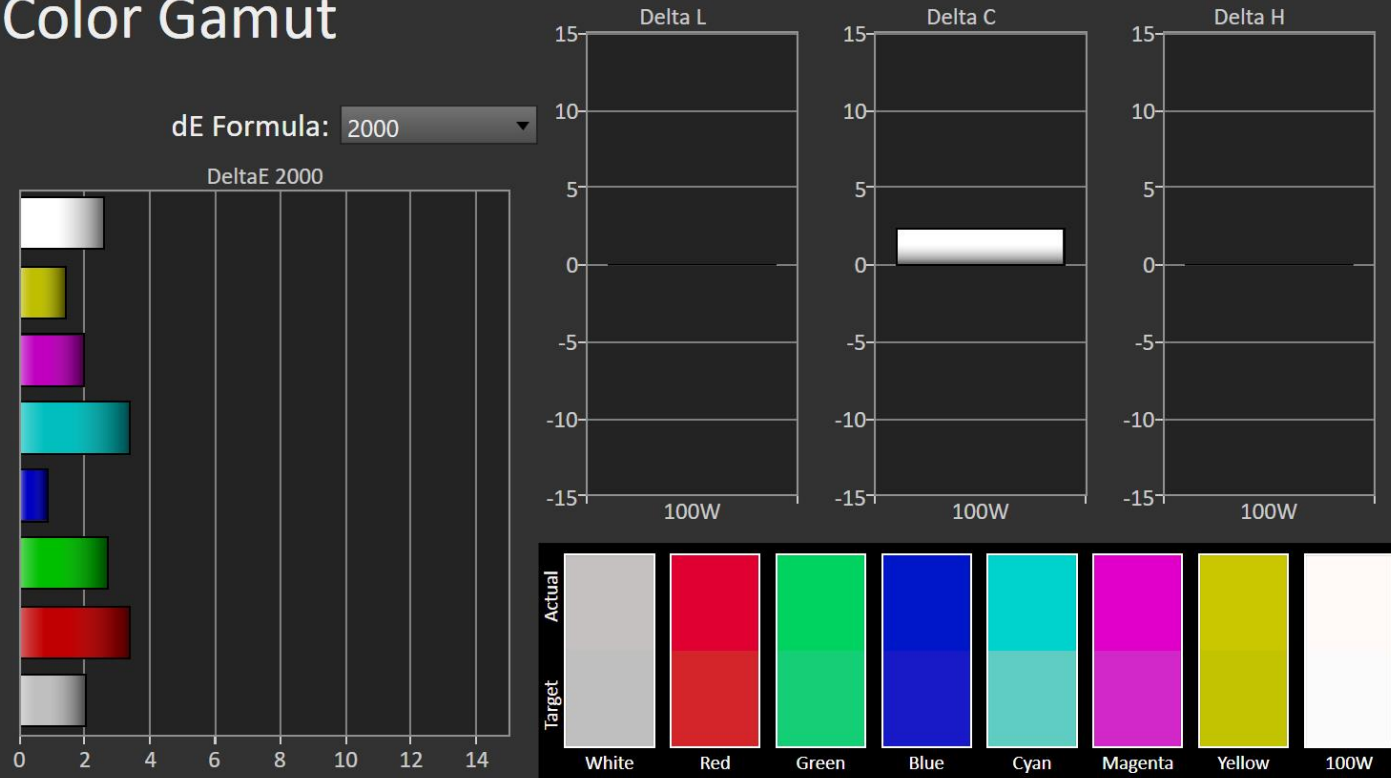

## Color Gamut

## Current Reading

x: 0.3175    y: 0.3313

fL: 56.08

cd/m<sup>2</sup>: 192.16

	White	Red	Green	Blue	Cyan	Magenta	Yellow	100W
x: CIE31	0.3170	0.6902	0.2393	0.1448	0.1856	0.3520	0.4412	0.3175
y: CIE31	0.3311	0.3051	0.7154	0.0555	0.3405	0.1502	0.5317	0.3313
Y	103.8461	24.7847	72.2000	7.3556	79.6956	32.2197	97.2430	192.16
Target Y	100.1140	21.2898	71.5974	7.2268	78.8242	28.5166	92.8872	192.16
ΔE 2000	2.0543	5.5068	7.0906	1.1014	7.6034	4.6690	5.6347	2.5729
ΔE ITD	2.6002	56.1716	20.7712	12.5102	26.0455	41.2070	26.0726	2.8270

# Color Space: OSD Default Settings

Dell AW3225QF – DCI-P3

Portrait Display Calman Ultimate | Target: 99 %