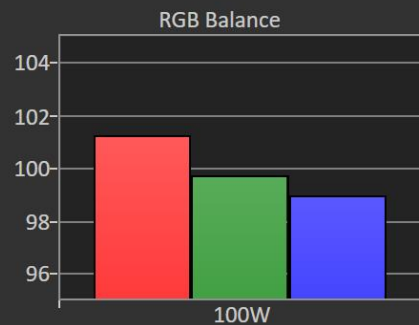

## Current Reading

x: 0.3175    y: 0.3313

fL: 56.08

cd/m<sup>2</sup>: 192.16

	White	Red	Green	Blue	Cyan	Magenta	Yellow	100W
x: CIE31	0.3170	0.6902	0.2393	0.1448	0.1856	0.3520	0.4412	0.3175
y: CIE31	0.3311	0.3051	0.7154	0.0555	0.3405	0.1502	0.5317	0.3313
Y	103.8461	24.7847	72.2000	7.3556	79.6956	32.2197	97.2430	192.16
Target Y	100.1140	21.2898	71.5974	7.2268	78.8242	28.5166	92.8872	192.16
ΔE 2000	2.0543	5.5068	7.0906	1.1014	7.6034	4.6690	5.6347	2.5729
ΔE ITD	2.6002	56.1716	20.7712	12.5102	26.0455	41.2070	26.0726	2.8270

# Color Space: OSD Default Settings

Dell AW3225QF – DCI-P3

Portrait Display Calman Ultimate | Target: 99 %

## Color Gamut

## Current Reading

x: 0.3175    y: 0.3313  
fL: 56.08  
cd/m<sup>2</sup>: 192.16

	White	Red	Green	Blue	Cyan	Magenta	Yellow	100W
x: CIE31	0.3170	0.6902	0.2393	0.1448	0.1856	0.3520	0.4412	0.3175
y: CIE31	0.3311	0.3051	0.7154	0.0555	0.3405	0.1502	0.5317	0.3313
Y	103.8461	24.7847	72.2000	7.3556	79.6956	32.2197	97.2430	192.16
Target Y	100.1140	22.9250	69.2520	7.9371	77.1890	30.8621	92.1770	192.16
ΔE 2000	2.0543	3.3910	2.7284	0.8863	3.3930	1.9830	1.4554	2.5729
ΔE ITD	2.6002	22.2742	10.2446	12.2288	10.2704	10.8760	4.5448	2.8274