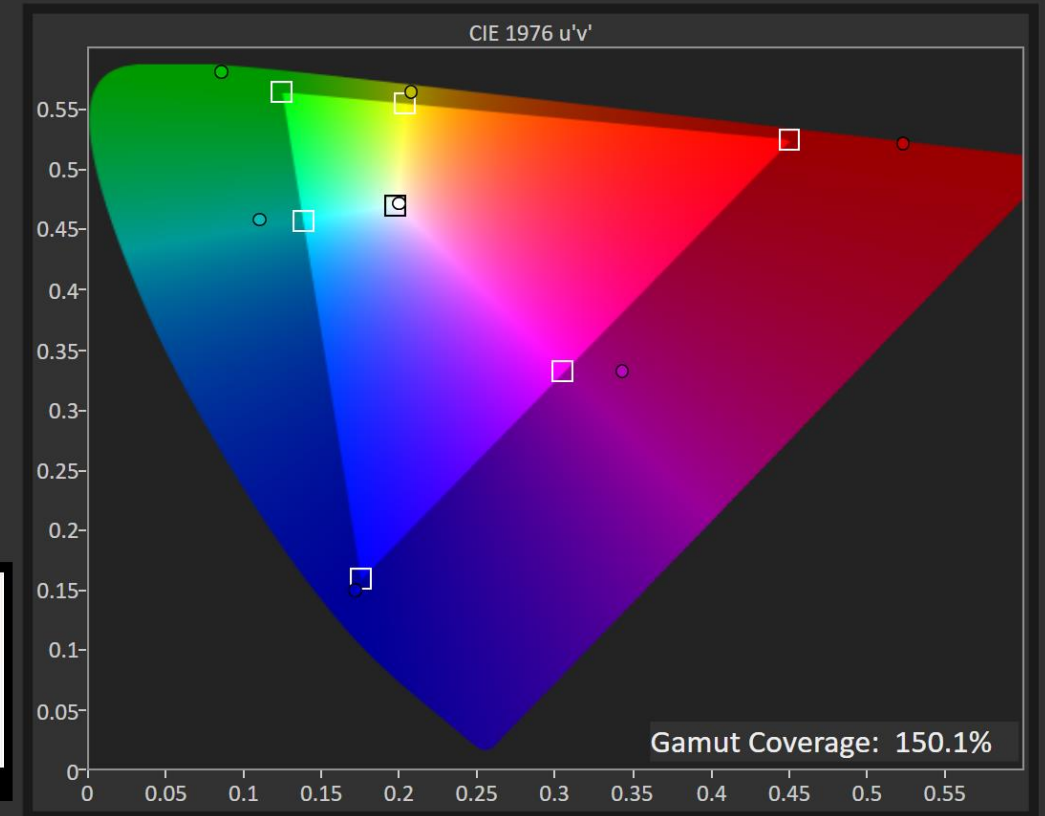

# Color Space: OSD Default Settings

Dell AW3225QF – sRGB

Portrait Display Calman Ultimate | Target: 99 %

## Color Gamut