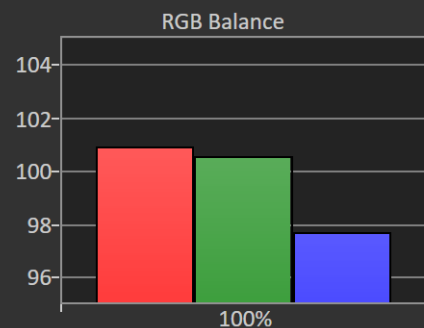

dE Formula: 2000

Avg dE2000: 0.46

Max dE2000: 1.15

Current Reading

x: 0.4471 y: 0.3855

fL: 20.72

cd/m²: 71.01

	White	Gray 80	Gray 65	Gray 50	Gray 35	Black	Dark Skin	Light Skin	Blue Sky	Foliage	Blue Flower	Bluish Green	Orange	Purplish
x: CIE31	0.3130	0.3137	0.3133	0.3133	0.3130	0.3679	0.4035	0.3810	0.2509	0.3431	0.2684	0.2636	0.5134	0.2158
y: CIE31	0.3287	0.3303	0.3300	0.3300	0.3282	0.3095	0.3642	0.3565	0.2646	0.4290	0.2528	0.3625	0.4093	0.1910
Y	203.8804	163.0306	130.3071	101.5640	69.3745	0.0010	20.2432	72.0208	37.4344	26.3889	47.5439	85.7850	58.6931	23.1497
Target x:CIE31	0.3127	0.3127	0.3127	0.3127	0.3127	0.3127	0.4003	0.3795	0.2496	0.3395	0.2681	0.2626	0.5122	0.2166
Target y:CIE31	0.3290	0.3290	0.3290	0.3290	0.3290	0.3290	0.3642	0.3562	0.2656	0.4271	0.2525	0.3616	0.4063	0.1920
Target Y	203.8804	161.3302	129.9935	100.1095	69.7097	0.0000	20.5375	71.1444	38.1224	26.5706	47.5418	85.3709	57.7957	23.9639
ΔE 2000	0.4822	0.6909	0.4690	0.5385	0.5954	0.0074	0.5344	0.4246	0.9456	0.6239	0.0650	0.2802	0.9136	0.5777
ΔE ITP	0.3087	0.9792	0.4303	1.1007	0.5521	4.7550	1.8348	1.2299	1.7234	1.7328	0.1603	0.6706	2.4864	2.2087

Saturation: OSD Game 1 calibrated

Dell AW3225QF - sRGB

Portrait Display Calman Ultimate | Target: Avg. DeltaE < 2.5 | Max. DeltaE < 4.5

Saturation Sweeps

Avg dE2000: 0.4

Max dE2000: 0.72

Current Reading

x: 0.4211 y: 0.5059

fL: 29.34

cd/m²: 100.52

	20%	40%	60%	80%	100%
x: CIE31	0.3350	0.3563	0.3771	0.3973	0.4211
y: CIE31	0.3661	0.4006	0.4347	0.4685	0.5059
Y	105.2651	102.7398	101.7040	101.2693	100.5196
Target x:CIE31	0.3344	0.3564	0.3773	0.3969	0.4193
Target y:CIE31	0.3648	0.4013	0.4358	0.4682	0.5053
Target Y	104.0119	102.1862	100.7834	99.6825	98.6181
ΔE 2000	0.4504	0.1660	0.2378	0.3827	0.5926
ΔE ITP	0.9990	0.4775	0.7957	1.2018	1.9478