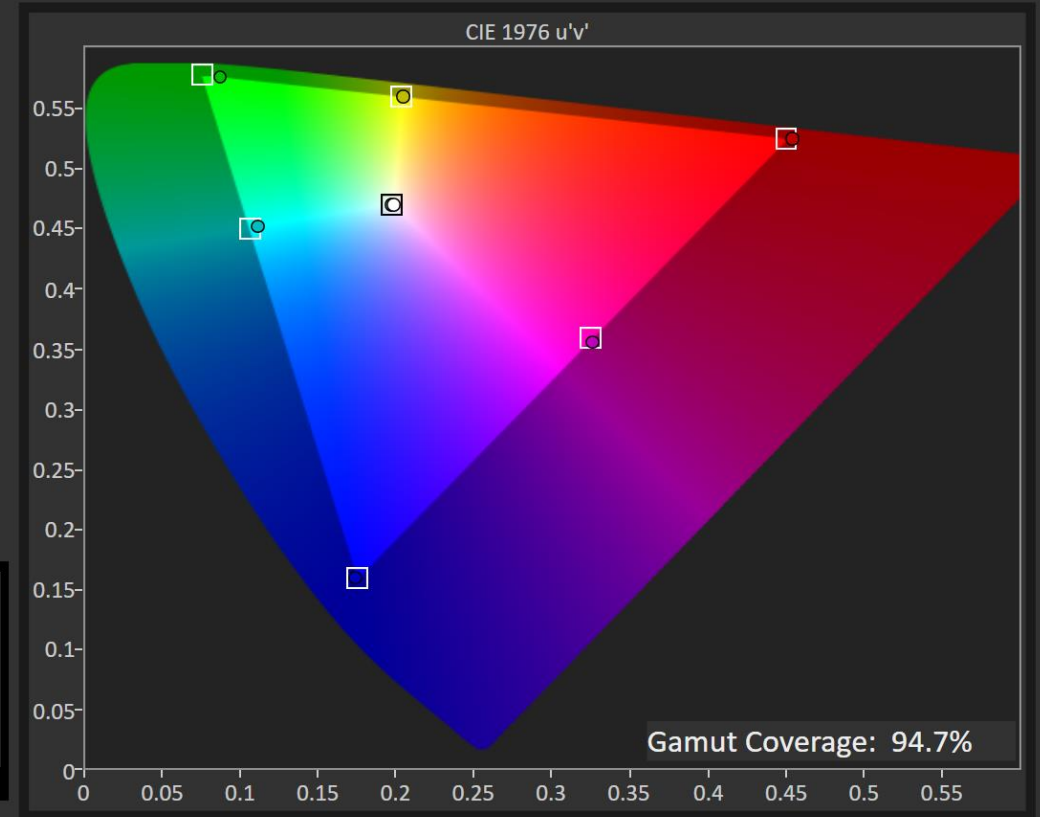

Color Space: OSD Game 1 calibrated

Dell AW3225QF – Adobe RGB

Portrait Display Calman Ultimate | Target: 99 %

Color Gamut

Current Reading

x: 0.313 y: 0.3288
fL: 59.48
cd/m²: 203.78

	White	Red	Green	Blue	Cyan	Magenta	Yellow	100W
x: CIE31	0.3132	0.6437	0.2355	0.1496	0.1840	0.3540	0.4283	0.3130
y: CIE31	0.3296	0.3292	0.6905	0.0601	0.3299	0.1711	0.5192	0.3288
Y	107.1530	31.8096	69.8944	8.1332	77.5149	39.2061	100.0503	203.78
Target Y	106.1698	31.5707	66.6061	7.9930	74.5991	39.5637	98.1768	203.78
ΔE 2000	0.3306	0.4901	2.4821	0.2258	1.3690	0.2962	0.5477	0.3996
ΔE JTB	0.7386	2.2400	0.5007	1.4761	6.6542	1.4102	1.0288	0.2652