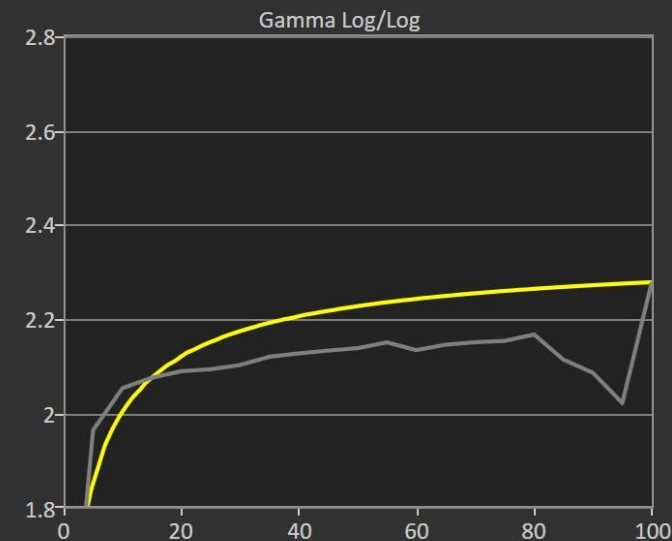

Gray Scale: OSD Game 1 CCT corrected

Dell AW3225QF – sRGB/DCI-P3/Adobe RGB

Portrait Display Calman Ultimate | Target: Avg. DeltaE < 2.0 | CCT 6500K | Gamma 2.2

Grayscale - Multi

Avg dE2000: 1.1

Avg CCT: 6561

Contrast Ratio: 181851

Average Gamma: 2.103

Current Reading

x: 0.3133 y: 0.3289
u': 0.1983 v': 0.4684
cd/m²: 203.2715
ΔE 2000: 0.54

	0	5	10	15	20	25	30	35	40	45	50	55	60	65
x: CIE31	0.2978	0.3108	0.3095	0.3119	0.3108	0.3113	0.3112	0.3115	0.3123	0.3123	0.3124	0.3124	0.3124	0.3126
y: CIE31	0.2838	0.3191	0.3183	0.3233	0.3234	0.3250	0.3265	0.3268	0.3279	0.3278	0.3274	0.3275	0.3281	0.3278
Y	0.0011	0.5968	1.8843	3.9332	7.0777	11.3011	16.0095	21.8942	29.0310	37.2781	46.6627	56.0946	68.4454	81.0325
Target Y	0.0000	0.8181	2.0998	3.9399	6.7293	10.4216	14.6908	20.3066	27.0083	34.8491	43.8783	53.3081	64.7515	77.5127
Gamma Log/Log	1.2778	1.9590	2.0502	2.0723	2.0862	2.0903	2.0994	2.1169	2.1240	2.1299	2.1351	2.1472	2.1309	2.1424
CCT	8360.0000	6695.0000	6783.0000	6595.0000	6657.0000	6612.0000	6604.0000	6585.0000	6534.0000	6534.0000	6532.0000	6534.0000	6525.0000	6519.0000
ΔE 2000	0.0053	0.7715	1.6110	1.1535	1.2751	1.3404	1.2793	1.3274	1.3993	1.5312	1.5489	1.3367	1.2999	1.1912
ΔE ITP	4.9166	10.6493	5.1051	1.5845	3.2330	4.8843	5.2825	4.8108	4.7073	4.5166	4.2500	3.5950	3.9233	3.2215