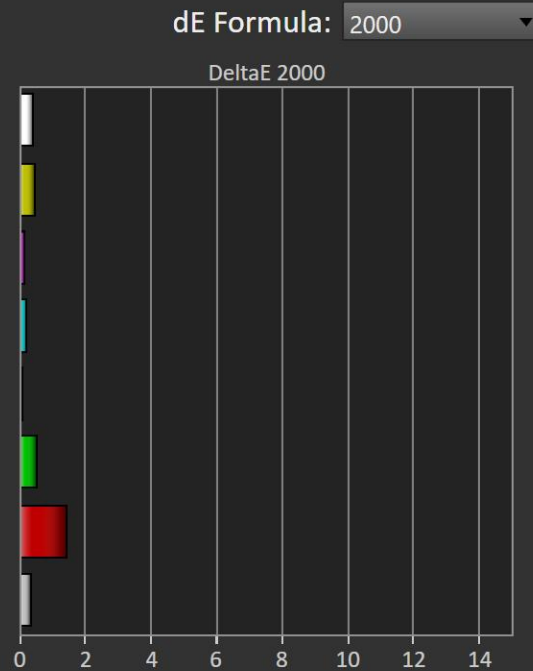

dE Formula: 2000

Avg dE2000: 0.46

Max dE2000: 1.15

Current Reading

x: 0.4471 y: 0.3855

fL: 20.72

cd/m²: 71.01

	White	Gray 80	Gray 65	Gray 50	Gray 35	Black	Dark Skin	Light Skin	Blue Sky	Foliage	Blue Flower	Bluish Green	Orange	Purplish
x: CIE31	0.3130	0.3137	0.3133	0.3133	0.3130	0.3679	0.4035	0.3810	0.2509	0.3431	0.2684	0.2636	0.5134	0.2158
y: CIE31	0.3287	0.3303	0.3300	0.3300	0.3282	0.3095	0.3642	0.3565	0.2646	0.4290	0.2528	0.3625	0.4093	0.1910
Y	203.8804	163.0306	130.3071	101.5640	69.3745	0.0010	20.2432	72.0208	37.4344	26.3889	47.5439	85.7850	58.6931	23.1497
Target x:CIE31	0.3127	0.3127	0.3127	0.3127	0.3127	0.3127	0.4003	0.3795	0.2496	0.3395	0.2681	0.2626	0.5122	0.2166
Target y:CIE31	0.3290	0.3290	0.3290	0.3290	0.3290	0.3290	0.3642	0.3562	0.2656	0.4271	0.2525	0.3616	0.4063	0.1920
Target Y	203.8804	161.3302	129.9935	100.1095	69.7097	0.0000	20.5375	71.1444	38.1224	26.5706	47.5418	85.3709	57.7957	23.9639
ΔE 2000	0.4822	0.6909	0.4690	0.5385	0.5954	0.0074	0.5344	0.4246	0.9456	0.6239	0.0650	0.2802	0.9136	0.5777
ΔE ITP	0.3087	0.9792	0.4303	1.1007	0.5521	4.7550	1.8348	1.2299	1.7234	1.7328	0.1603	0.6706	2.4864	2.2087

Saturation: OSD Game 1 calibrated

Dell AW3225QF - sRGB

Portrait Display Calman Ultimate | Target: Avg. DeltaE < 2.5 | Max. DeltaE < 4.5

Saturation Sweeps

Avg dE2000: 0.4

Max dE2000: 0.72

Current Reading

x: 0.4211 y: 0.5059

fL: 29.34

cd/m²: 100.52

	20%	40%	60%	80%	100%
x: CIE31	0.3350	0.3563	0.3771	0.3973	0.4211
y: CIE31	0.3661	0.4006	0.4347	0.4685	0.5059
Y	105.2651	102.7398	101.7040	101.2693	100.5196
Target x:CIE31	0.3344	0.3564	0.3773	0.3969	0.4193
Target y:CIE31	0.3648	0.4013	0.4358	0.4682	0.5053
Target Y	104.0119	102.1862	100.7834	99.6825	98.6181
ΔE 2000	0.4504	0.1660	0.2378	0.3827	0.5926
ΔE ITP	0.9990	0.4775	0.7957	1.2018	1.9478

Color Space: OSD Game 1 calibrated

Dell AW3225QF – DCI-P3

Portrait Display Calman Ultimate | Target: 99 %

Color Gamut

Current Reading

x: 0.3132 y: 0.329

fL: 59.37

cd/m²: 203.43