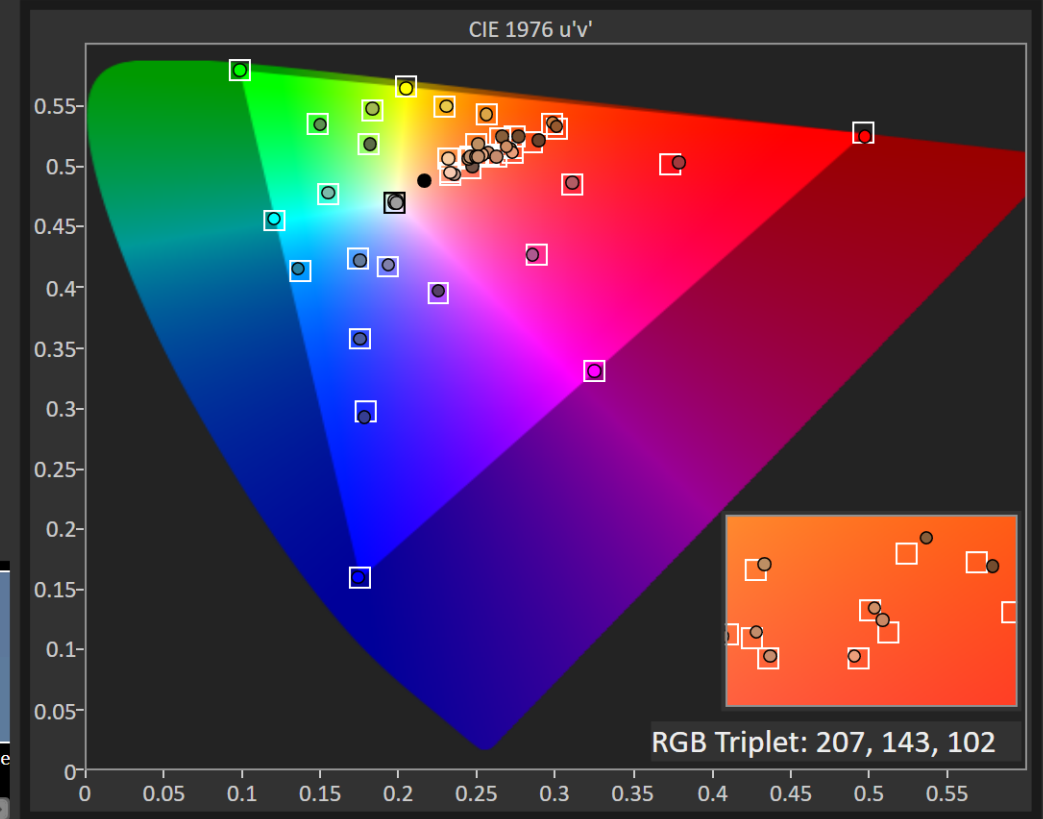

	White	Red	Green	Blue	Cyan	Magenta	Yellow	100W
x: CIE31	0.3133	0.6790	0.2642	0.1492	0.1998	0.3372	0.4376	0.3132
y: CIE31	0.3297	0.3157	0.6921	0.0596	0.3323	0.1512	0.5346	0.329
Y	106.9552	24.4747	74.8292	8.3765	82.3153	32.5504	99.4791	203.43
Target Y	105.9844	24.2693	73.3127	8.4025	81.7151	32.6717	97.5819	203.43
ΔE 2000	0.3529	1.4313	0.5164	0.1149	0.1982	0.1265	0.4357	0.418
ΔE ITD	0.7228	6.8604	1.7520	1.7822	0.5274	1.2867	1.6407	0.24

ColorChecker: OSD Game 1 calibrated

Dell AW3225QF – DCI-P3

Portrait Display Calman Ultimate | Target: Avg. DeltaE < 2.5 | Max. DeltaE < 4.5

ColorChecker

Display analysis is performed with the X-Rite/Pantone ColorChecker® target colors.

dE Formula: 2000

Avg dE2000: 0.52

Max dE2000: 2.21

Current Reading

x: 0.4498 y: 0.3832

fl: 20.69

cd/m²: 70.9

	White	Gray 80	Gray 65	Gray 50	Gray 35	Black	Dark Skin	Light Skin	Blue Sky	Foliage	Blue Flower	Bluish Green	Orange	Purplish
x: CIE31	0.3131	0.3137	0.3133	0.3134	0.3131	0.3528	0.4044	0.3815	0.2494	0.3395	0.2681	0.2624	0.5118	0.2139
y: CIE31	0.3288	0.3304	0.3300	0.3301	0.3283	0.3522	0.3615	0.3539	0.2644	0.4266	0.2562	0.3596	0.4080	0.1925
Y	203.5494	162.7116	130.3553	101.4813	69.6828	0.0012	19.9057	69.9869	37.1341	26.5369	46.9200	85.7043	58.8691	23.2476
Target x:CIE31	0.3127	0.3127	0.3127	0.3127	0.3127	0.3127	0.4006	0.3789	0.2489	0.3373	0.2674	0.2615	0.5113	0.2151
Target y:CIE31	0.3290	0.3290	0.3290	0.3290	0.3290	0.3290	0.3595	0.3537	0.2672	0.4270	0.2542	0.3561	0.4058	0.1927
Target Y	203.5494	161.0682	129.7824	99.9470	69.5965	0.0000	20.1085	69.6144	38.3587	26.7069	47.0266	84.7795	57.7732	23.9553
ΔE 2000	0.4264	0.7278	0.5015	0.5890	0.5965	0.0040	0.4835	0.5499	1.3393	0.4643	0.3856	0.8220	0.7522	0.5629
ΔE ITP	0.3011	0.9716	0.5153	1.1798	0.4907	4.9872	1.8030	1.5547	2.4852	1.1551	0.7895	1.3745	2.0322	2.1465