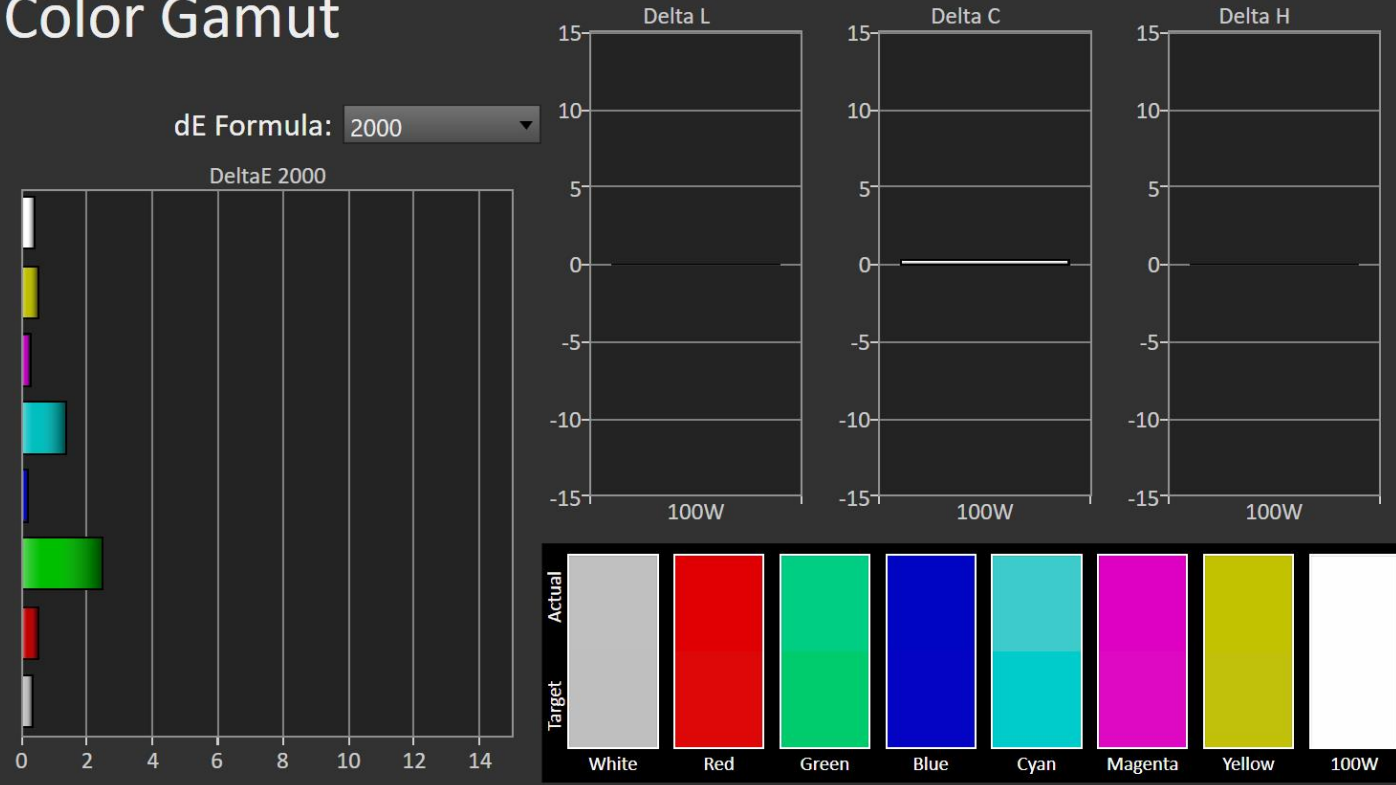

Color Gamut