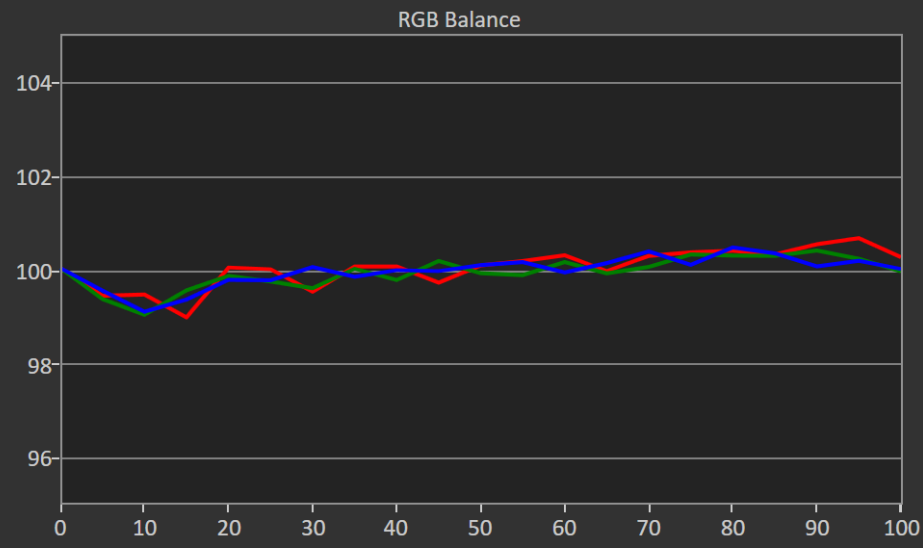

Gray Scale: OSD Game 1 calibrated

Dell AW3225QF – sRGB/DCI-P3/Adobe RGB

Portrait Display Calman Ultimate | Target: Avg. DeltaE < 2.0 | CCT 6500K | Gamma 2.2

Grayscale - Multi

Avg dE2000: 0.5

Avg CCT: 6501

Contrast Ratio: 220376

dE Formula: 2000

Avg dE2000: 0.46

Max dE2000: 1.15

Current Reading

x: 0.4471 y: 0.3855

fL: 20.72

cd/m²: 71.01

	White	Gray 80	Gray 65	Gray 50	Gray 35	Black	Dark Skin	Light Skin	Blue Sky	Foliage	Blue Flower	Bluish Green	Orange	Purplish
x: CIE31	0.3130	0.3137	0.3133	0.3133	0.3130	0.3679	0.4035	0.3810	0.2509	0.3431	0.2684	0.2636	0.5134	0.2158
y: CIE31	0.3287	0.3303	0.3300	0.3300	0.3282	0.3095	0.3642	0.3565	0.2646	0.4290	0.2528	0.3625	0.4093	0.1910
Y	203.8804	163.0306	130.3071	101.5640	69.3745	0.0010	20.2432	72.0208	37.4344	26.3889	47.5439	85.7850	58.6931	23.1497
Target x:CIE31	0.3127	0.3127	0.3127	0.3127	0.3127	0.3127	0.4003	0.3795	0.2496	0.3395	0.2681	0.2626	0.5122	0.2166
Target y:CIE31	0.3290	0.3290	0.3290	0.3290	0.3290	0.3290	0.3642	0.3562	0.2656	0.4271	0.2525	0.3616	0.4063	0.1920
Target Y	203.8804	161.3302	129.9935	100.1095	69.7097	0.0000	20.5375	71.1444	38.1224	26.5706	47.5418	85.3709	57.7957	23.9639
ΔE 2000	0.4822	0.6909	0.4690	0.5385	0.5954	0.0074	0.5344	0.4246	0.9456	0.6239	0.0650	0.2802	0.9136	0.5777
ΔE ITP	0.3087	0.9792	0.4303	1.1007	0.5521	4.7550	1.8348	1.2299	1.7234	1.7328	0.1603	0.6706	2.4864	2.2087