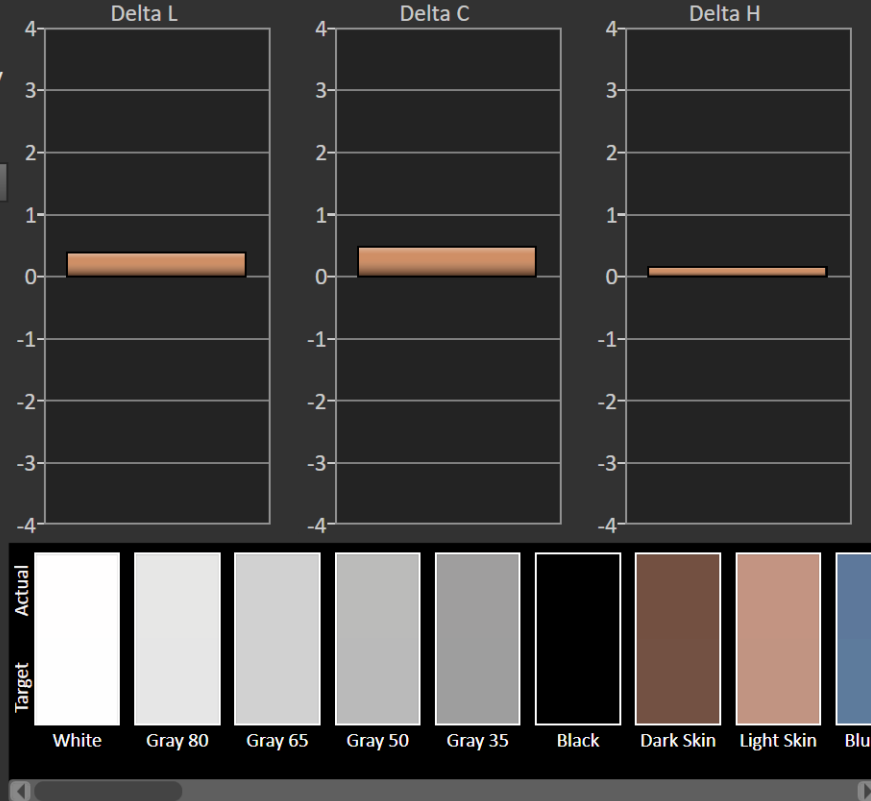

	White	Red	Green	Blue	Cyan	Magenta	Yellow	100W
x: CIE31	0.3133	0.6790	0.2642	0.1492	0.1998	0.3372	0.4376	0.3132
y: CIE31	0.3297	0.3157	0.6921	0.0596	0.3323	0.1512	0.5346	0.329
Y	106.9552	24.4747	74.8292	8.3765	82.3153	32.5504	99.4791	203.43
Target Y	105.9844	24.2693	73.3127	8.4025	81.7151	32.6717	97.5819	203.43
ΔE 2000	0.3529	1.4313	0.5164	0.1149	0.1982	0.1265	0.4357	0.418
ΔE ITD	0.7228	6.8604	1.7520	1.7822	0.5274	1.2867	1.6407	0.24

ColorChecker: OSD Game 1 calibrated

Dell AW3225QF – DCI-P3

Portrait Display Calman Ultimate | Target: Avg. DeltaE < 2.5 | Max. DeltaE < 4.5

ColorChecker

Display analysis is performed with the X-Rite/Pantone ColorChecker® target colors.

dE Formula: 2000

Avg dE2000: 0.52

Max dE2000: 2.21

Current Reading

x: 0.4498 y: 0.3832

fl: 20.69

cd/m²: 70.9

	White	Gray 80	Gray 65	Gray 50	Gray 35	Black	Dark Skin	Light Skin	Blue Sky	Foliage	Blue Flower	Bluish Green	Orange	Purplish
x: CIE31	0.3131	0.3137	0.3133	0.3134	0.3131	0.3528	0.4044	0.3815	0.2494	0.3395	0.2681	0.2624	0.5118	0.2139
y: CIE31	0.3288	0.3304	0.3300	0.3301	0.3283	0.3522	0.3615	0.3539	0.2644	0.4266	0.2562	0.3596	0.4080	0.1925
Y	203.5494	162.7116	130.3553	101.4813	69.6828	0.0012	19.9057	69.9869	37.1341	26.5369	46.9200	85.7043	58.8691	23.2476
Target x:CIE31	0.3127	0.3127	0.3127	0.3127	0.3127	0.3127	0.4006	0.3789	0.2489	0.3373	0.2674	0.2615	0.5113	0.2151
Target y:CIE31	0.3290	0.3290	0.3290	0.3290	0.3290	0.3290	0.3595	0.3537	0.2672	0.4270	0.2542	0.3561	0.4058	0.1927
Target Y	203.5494	161.0682	129.7824	99.9470	69.5965	0.0000	20.1085	69.6144	38.3587	26.7069	47.0266	84.7795	57.7732	23.9553
ΔE 2000	0.4264	0.7278	0.5015	0.5890	0.5965	0.0040	0.4835	0.5499	1.3393	0.4643	0.3856	0.8220	0.7522	0.5629
ΔE ITP	0.3011	0.9716	0.5153	1.1798	0.4907	4.9872	1.8030	1.5547	2.4852	1.1551	0.7895	1.3745	2.0322	2.1465