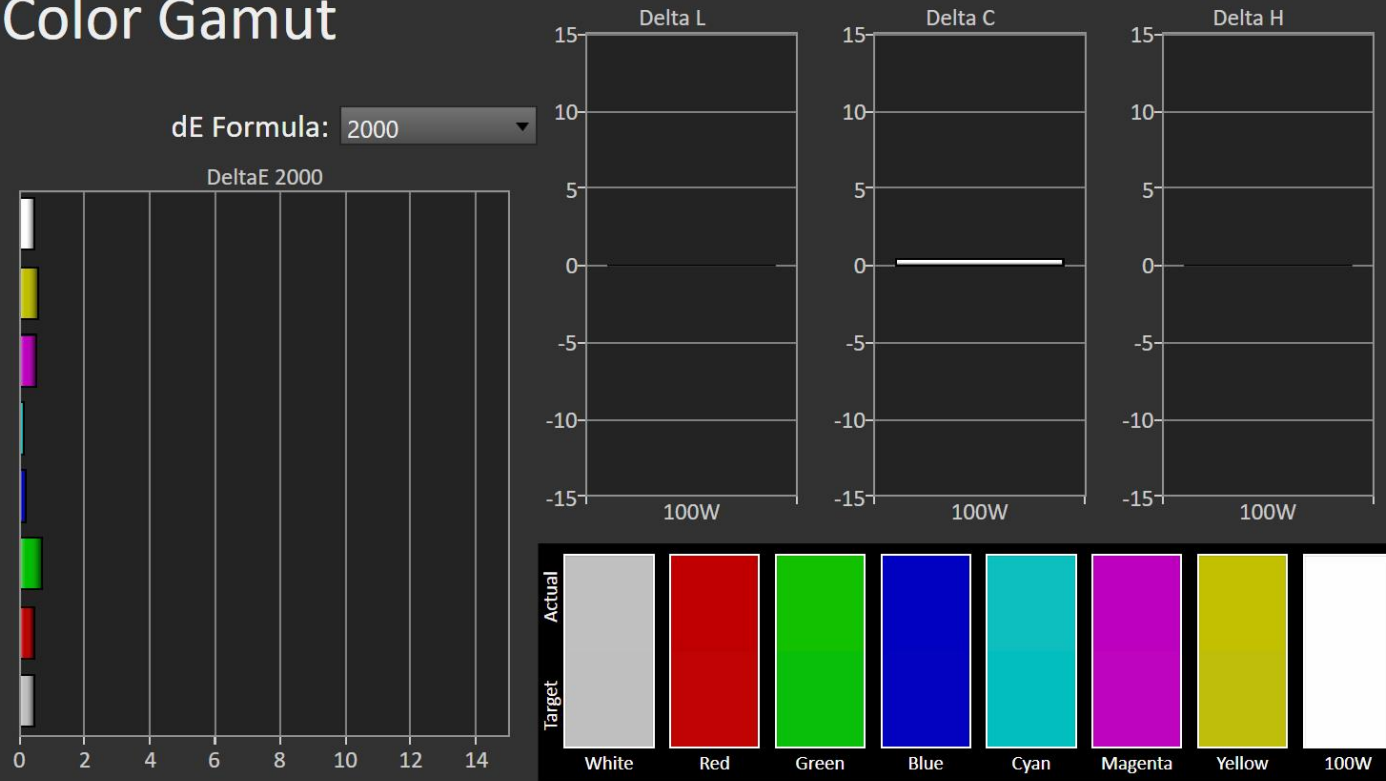

Color Space: OSD Game 1 calibrated

Dell AW3225QF - sRGB

Portrait Display Calman Ultimate | Target: 99 %

Color Gamut

Current Reading

x: 0.313 y: 0.3287
fL: 59.5
cd/m²: 203.86

	White	Red	Green	Blue	Cyan	Magenta	Yellow	100W
x: CIE31	0.3133	0.6431	0.3020	0.1494	0.2256	0.3188	0.4214	0.3130
y: CIE31	0.3298	0.3299	0.6021	0.0592	0.3292	0.1523	0.5061	0.3287
Y	107.4404	22.6381	77.8063	7.6782	83.5394	29.4784	100.1269	203.86
Target Y	106.2110	22.5864	75.9577	7.6669	83.6246	30.2533	98.5441	203.86
ΔE 2000	0.4493	0.4841	0.6853	0.1921	0.1706	0.5426	0.5795	0.4617
ΔE ITD	0.0051	0.4015	0.4005	1.6561	0.6280	1.0302	1.0447	0.3048

ColorChecker: OSD Game 1 calibrated

Dell AW3225QF - sRGB

Portrait Display Calman Ultimate | Target: Avg. DeltaE < 2.5 | Max. DeltaE < 4.5

ColorChecker

Display analysis is performed with the X-Rite/Pantone ColorChecker® target colors.

dE Formula: 2000

Avg dE2000: 0.46

Max dE2000: 1.15

Current Reading

x: 0.4471 y: 0.3855

fL: 20.72

cd/m²: 71.01

	White	Gray 80	Gray 65	Gray 50	Gray 35	Black	Dark Skin	Light Skin	Blue Sky	Foliage	Blue Flower	Bluish Green	Orange	Purplish
x: CIE31	0.3130	0.3137	0.3133	0.3133	0.3130	0.3679	0.4035	0.3810	0.2509	0.3431	0.2684	0.2636	0.5134	0.2158
y: CIE31	0.3287	0.3303	0.3300	0.3300	0.3282	0.3095	0.3642	0.3565	0.2646	0.4290	0.2528	0.3625	0.4093	0.1910
Y	203.8804	163.0306	130.3071	101.5640	69.3745	0.0010	20.2432	72.0208	37.4344	26.3889	47.5439	85.7850	58.6931	23.1497
Target x:CIE31	0.3127	0.3127	0.3127	0.3127	0.3127	0.3127	0.4003	0.3795	0.2496	0.3395	0.2681	0.2626	0.5122	0.2166
Target y:CIE31	0.3290	0.3290	0.3290	0.3290	0.3290	0.3290	0.3642	0.3562	0.2656	0.4271	0.2525	0.3616	0.4063	0.1920
Target Y	203.8804	161.3302	129.9935	100.1095	69.7097	0.0000	20.5375	71.1444	38.1224	26.5706	47.5418	85.3709	57.7957	23.9639
ΔE 2000	0.4822	0.6909	0.4690	0.5385	0.5954	0.0074	0.5344	0.4246	0.9456	0.6239	0.0650	0.2802	0.9136	0.5777
ΔE ITP	0.3087	0.9792	0.4303	1.1007	0.5521	4.7550	1.8348	1.2299	1.7234	1.7328	0.1603	0.6706	2.4864	2.2087