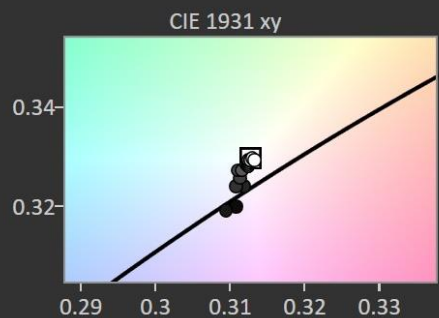

Contrast Ratio: 181851

Average Gamma: 2.103

Current Reading

x: 0.3133 y: 0.3289
u': 0.1983 v': 0.4684
cd/m²: 203.2715
ΔE 2000: 0.54

	0	5	10	15	20	25	30	35	40	45	50	55	60	65
x: CIE31	0.2978	0.3108	0.3095	0.3119	0.3108	0.3113	0.3112	0.3115	0.3123	0.3123	0.3124	0.3124	0.3124	0.3126
y: CIE31	0.2838	0.3191	0.3183	0.3233	0.3234	0.3250	0.3265	0.3268	0.3279	0.3278	0.3274	0.3275	0.3281	0.3278
Y	0.0011	0.5968	1.8843	3.9332	7.0777	11.3011	16.0095	21.8942	29.0310	37.2781	46.6627	56.0946	68.4454	81.0325
Target Y	0.0000	0.8181	2.0998	3.9399	6.7293	10.4216	14.6908	20.3066	27.0083	34.8491	43.8783	53.3081	64.7515	77.5127
Gamma Log/Log	1.2778	1.9590	2.0502	2.0723	2.0862	2.0903	2.0994	2.1169	2.1240	2.1299	2.1351	2.1472	2.1309	2.1424
CCT	8360.0000	6695.0000	6783.0000	6595.0000	6657.0000	6612.0000	6604.0000	6585.0000	6534.0000	6534.0000	6532.0000	6534.0000	6525.0000	6519.0000
ΔE 2000	0.0053	0.7715	1.6110	1.1535	1.2751	1.3404	1.2793	1.3274	1.3993	1.5312	1.5489	1.3367	1.2999	1.1912
ΔE ITP	4.9166	10.6493	5.1051	1.5845	3.2330	4.8843	5.2825	4.8108	4.7073	4.5166	4.2500	3.5950	3.9233	3.2215

Gray Scale: OSD Game 1 calibrated

Dell AW3225QF – sRGB/DCI-P3/Adobe RGB

Portrait Display Calman Ultimate | Target: Avg. DeltaE < 2.0 | CCT 6500K | Gamma 2.2

Grayscale - Multi

Avg dE2000: 0.5

Avg CCT: 6501

Contrast Ratio: 220376