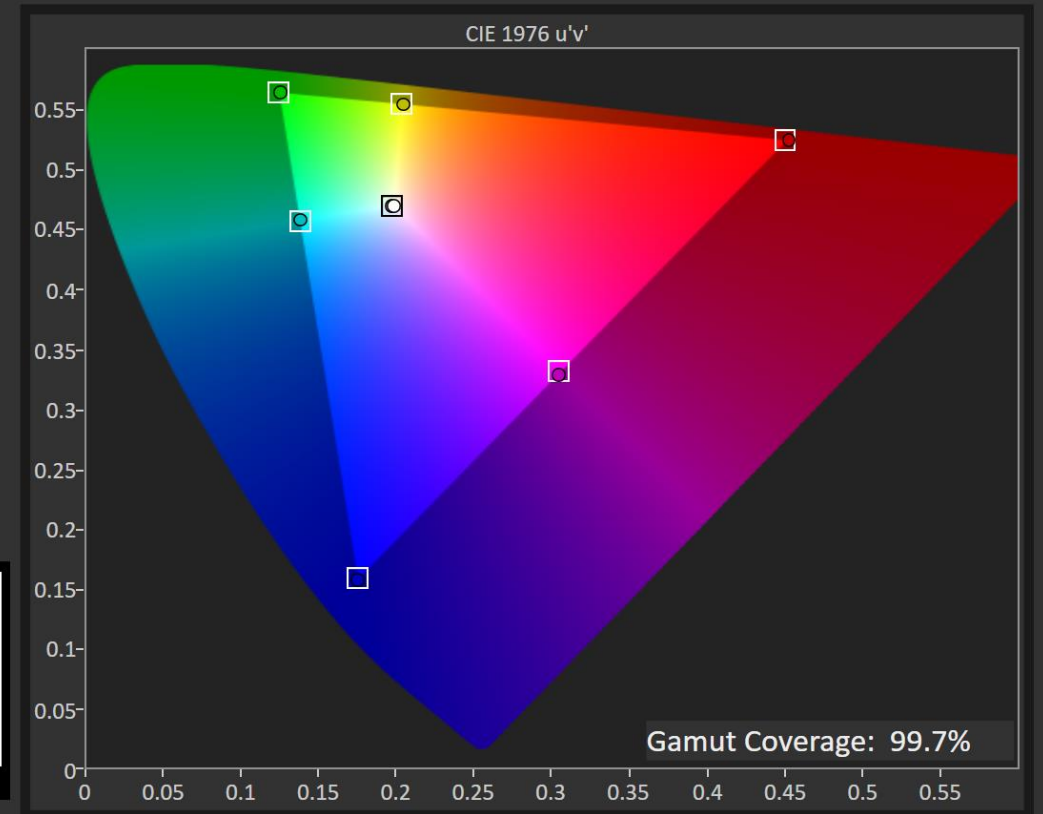

Color Space: OSD Game 1 calibrated

Dell AW3225QF - sRGB

Portrait Display Calman Ultimate | Target: 99 %

Color Gamut

Current Reading

x: 0.313 y: 0.3287
fL: 59.5
cd/m²: 203.86

	White	Red	Green	Blue	Cyan	Magenta	Yellow	100W
x: CIE31	0.3133	0.6431	0.3020	0.1494	0.2256	0.3188	0.4214	0.3130
y: CIE31	0.3298	0.3299	0.6021	0.0592	0.3292	0.1523	0.5061	0.3287
Y	107.4404	22.6381	77.8063	7.6782	83.5394	29.4784	100.1269	203.86
Target Y	106.2110	22.5864	75.9577	7.6669	83.6246	30.2533	98.5441	203.86
ΔE 2000	0.4493	0.4841	0.6853	0.1921	0.1706	0.5426	0.5795	0.4617
ΔE ITD	0.0051	0.4015	0.4005	1.6561	0.6280	1.0302	1.0447	0.3048