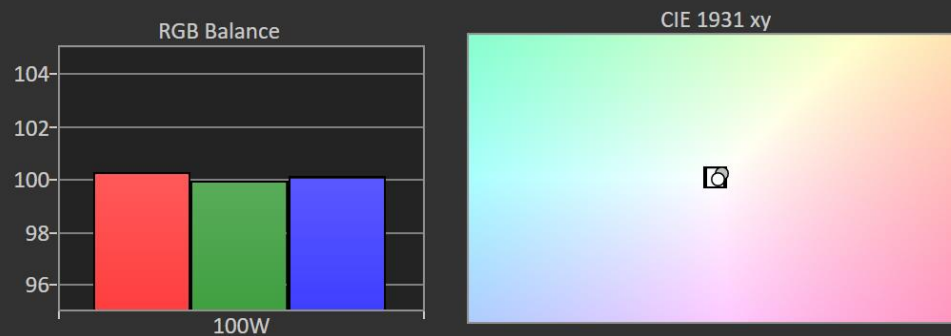

Color Space: OSD Game 1 calibrated

Dell AW3225QF - sRGB

Portrait Display Calman Ultimate | Target: 99 %

Color Gamut

Current Reading

x: 0.313 y: 0.3287
fL: 59.5
cd/m²: 203.86

	White	Red	Green	Blue	Cyan	Magenta	Yellow	100W
x: CIE31	0.3133	0.6431	0.3020	0.1494	0.2256	0.3188	0.4214	0.3130
y: CIE31	0.3298	0.3299	0.6021	0.0592	0.3292	0.1523	0.5061	0.3287
Y	107.4404	22.6381	77.8063	7.6782	83.5394	29.4784	100.1269	203.86
Target Y	106.2110	22.5864	75.9577	7.6669	83.6246	30.2533	98.5441	203.86
ΔE 2000	0.4493	0.4841	0.6853	0.1921	0.1706	0.5426	0.5795	0.4617
ΔE ITD	0.0051	0.4015	0.4005	1.6561	0.6280	1.0302	1.0447	0.3048

ColorChecker: OSD Game 1 calibrated

Dell AW3225QF - sRGB

Portrait Display Calman Ultimate | Target: Avg. DeltaE < 2.5 | Max. DeltaE < 4.5

ColorChecker

Display analysis is performed with the X-Rite/Pantone ColorChecker® target colors.

dE Formula: 2000

Avg dE2000: 0.46

Max dE2000: 1.15

Current Reading

x: 0.4471 y: 0.3855

fL: 20.72

cd/m²: 71.01

	White	Gray 80	Gray 65	Gray 50	Gray 35	Black	Dark Skin	Light Skin	Blue Sky	Foliage	Blue Flower	Bluish Green	Orange	Purplish
x: CIE31	0.3130	0.3137	0.3133	0.3133	0.3130	0.3679	0.4035	0.3810	0.2509	0.3431	0.2684	0.2636	0.5134	0.2158
y: CIE31	0.3287	0.3303	0.3300	0.3300	0.3282	0.3095	0.3642	0.3565	0.2646	0.4290	0.2528	0.3625	0.4093	0.1910
Y	203.8804	163.0306	130.3071	101.5640	69.3745	0.0010	20.2432	72.0208	37.4344	26.3889	47.5439	85.7850	58.6931	23.1497
Target x:CIE31	0.3127	0.3127	0.3127	0.3127	0.3127	0.3127	0.4003	0.3795	0.2496	0.3395	0.2681	0.2626	0.5122	0.2166
Target y:CIE31	0.3290	0.3290	0.3290	0.3290	0.3290	0.3290	0.3642	0.3562	0.2656	0.4271	0.2525	0.3616	0.4063	0.1920
Target Y	203.8804	161.3302	129.9935	100.1095	69.7097	0.0000	20.5375	71.1444	38.1224	26.5706	47.5418	85.3709	57.7957	23.9639
ΔE 2000	0.4822	0.6909	0.4690	0.5385	0.5954	0.0074	0.5344	0.4246	0.9456	0.6239	0.0650	0.2802	0.9136	0.5777
ΔE ITP	0.3087	0.9792	0.4303	1.1007	0.5521	4.7550	1.8348	1.2299	1.7234	1.7328	0.1603	0.6706	2.4864	2.2087