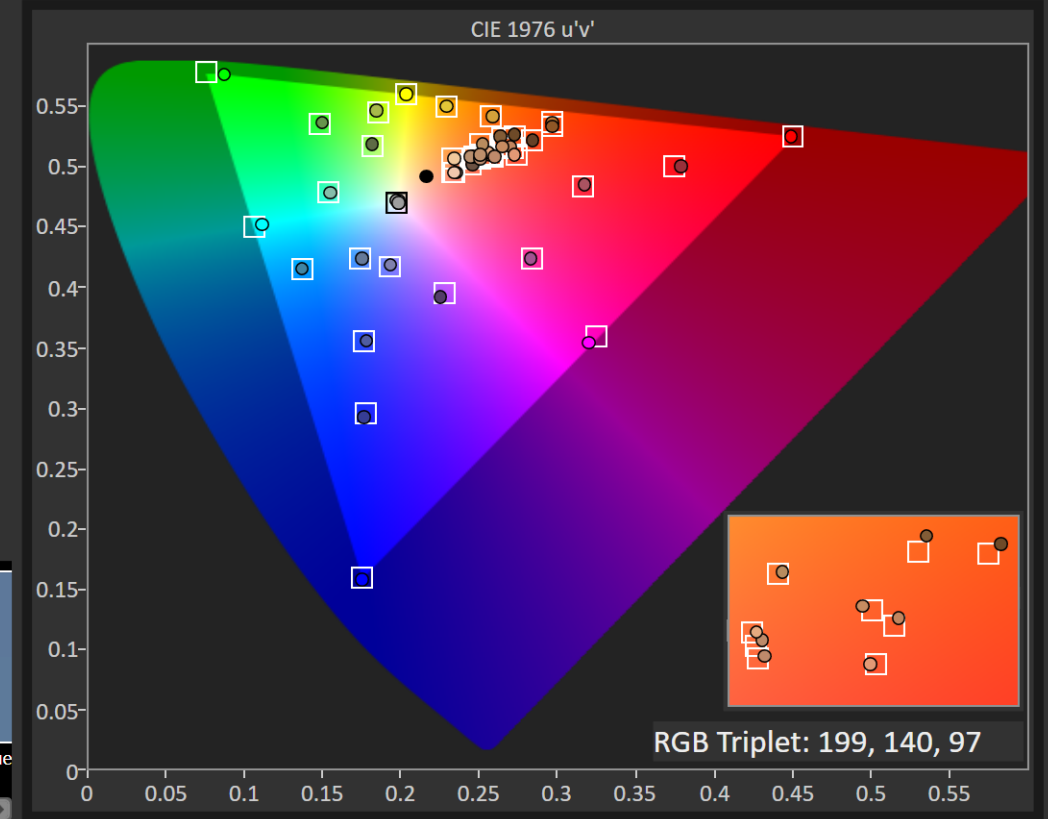

Color Space: OSD Game 1 calibrated

Dell AW3225QF – Adobe RGB

Portrait Display Calman Ultimate | Target: 99 %

Color Gamut

Current Reading

x: 0.313 y: 0.3288
fL: 59.48
cd/m²: 203.78

	White	Red	Green	Blue	Cyan	Magenta	Yellow	100W
x: CIE31	0.3132	0.6437	0.2355	0.1496	0.1840	0.3540	0.4283	0.3130
y: CIE31	0.3296	0.3292	0.6905	0.0601	0.3299	0.1711	0.5192	0.3288
Y	107.1530	31.8096	69.8944	8.1332	77.5149	39.2061	100.0503	203.78
Target Y	106.1698	31.5707	66.6061	7.9930	74.5991	39.5637	98.1768	203.78
ΔE 2000	0.3306	0.4901	2.4821	0.2258	1.3690	0.2962	0.5477	0.3996
ΔE JTB	0.7386	2.2400	0.5007	1.4761	6.6542	1.4102	1.0288	0.2652

ColorChecker: OSD Game 1 calibrated

Dell AW3225QF – Adobe RGB

Portrait Display Calman Ultimate | Target: Avg. DeltaE < 2.5 | Max. DeltaE < 4.5

ColorChecker

Display analysis is performed with the X-Rite/Pantone ColorChecker® target colors.

dE Formula: 2000

Avg dE2000: 0.58

Max dE2000: 2.45

Current Reading

x: 0.4452 y: 0.3839

fl: 20.67

cd/m²: 70.83

	White	Gray 80	Gray 65	Gray 50	Gray 35	Black	Dark Skin	Light Skin	Blue Sky	Foliage	Blue Flower	Bluish Green	Orange	Purplish
x: CIE31	0.3132	0.3137	0.3134	0.3135	0.3133	0.3581	0.4040	0.3825	0.2501	0.3395	0.2680	0.2624	0.5107	0.2161
y: CIE31	0.3289	0.3303	0.3301	0.3302	0.3284	0.3596	0.3648	0.3561	0.2664	0.4263	0.2561	0.3596	0.4095	0.1914
Y	203.4105	162.5738	130.2539	101.2303	69.4916	0.0014	20.1566	72.0119	36.9885	26.6665	46.7142	85.9693	58.5625	23.1634
Target x:CIE31	0.3127	0.3127	0.3127	0.3127	0.3127	0.3127	0.4020	0.3821	0.2498	0.3373	0.2674	0.2614	0.5101	0.2157
Target y:CIE31	0.3290	0.3290	0.3290	0.3290	0.3290	0.3290	0.3659	0.3573	0.2684	0.4256	0.2540	0.3581	0.4070	0.1915
Target Y	203.4105	160.9583	129.6939	99.8788	69.5490	0.0000	20.4947	71.3303	37.7501	26.4439	47.0020	85.3621	57.0516	23.8443
ΔE 2000	0.5113	0.6748	0.5159	0.5980	0.6739	0.0051	0.5956	0.5697	0.9347	0.4055	0.4349	0.3937	0.9415	0.5495
ΔE ITP	0.3836	0.9629	0.5578	1.0764	0.5841	5.5866	1.6206	1.0287	1.6218	1.1356	0.9337	0.8228	2.5814	1.9131