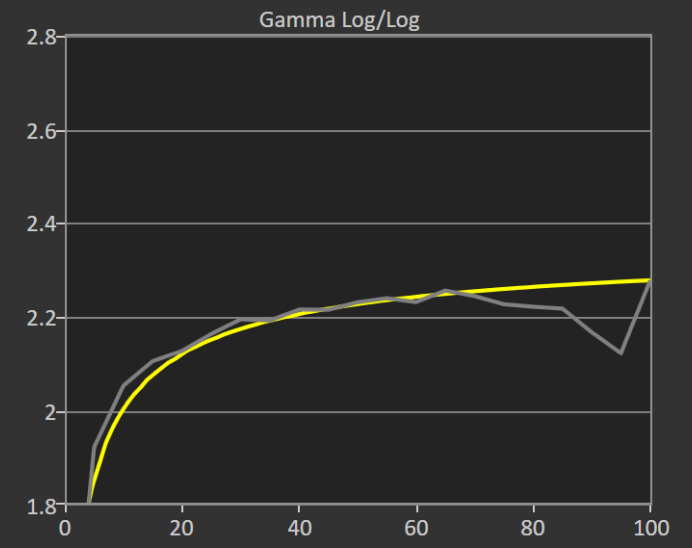

Gray Scale: OSD Game 1 calibrated

Dell AW3225QF – sRGB/DCI-P3/Adobe RGB

Portrait Display Calman Ultimate | Target: Avg. DeltaE < 2.0 | CCT 6500K | Gamma 2.2

Grayscale - Multi

Avg dE2000: 0.5

Avg CCT: 6501

Contrast Ratio: 220376

Average Gamma: 2.173

Current Reading

x: 0.3132 y: 0.3289
 u': 0.1982 v': 0.4683
 cd/m²: 203.5382
 ΔE 2000: 0.48

	0	5	10	15	20	25	30	35	40	45	50	55	60	65
x: CIE31	0.3435	0.3105	0.3159	0.3101	0.3142	0.3139	0.3105	0.3135	0.3131	0.3119	0.3127	0.3128	0.3136	0.3123
y: CIE31	0.3028	0.3227	0.3282	0.3311	0.3297	0.3288	0.3260	0.3300	0.3279	0.3301	0.3282	0.3278	0.3299	0.3282
Y	0.0009	0.6769	1.8866	3.7183	6.6665	10.2716	14.3386	20.3199	26.8050	34.9672	43.8237	53.2404	65.2070	77.3818
Target Y	0.0000	0.8192	2.1025	3.9451	6.7381	10.4353	14.7101	20.3332	27.0438	34.8948	43.9358	53.3780	64.8364	77.6144
Gamma Log/Log	1.2778	1.9172	2.0503	2.1026	2.1242	2.1604	2.1915	2.1890	2.2125	2.2119	2.2281	2.2365	2.2283	2.2529
CCT	4878.0000	6679.0000	6335.0000	6632.0000	6419.0000	6441.0000	6648.0000	6452.0000	6493.0000	6542.0000	6509.0000	6506.0000	6446.0000	6531.0000
ΔE 2000	0.0057	0.4938	0.8629	1.0344	0.2787	0.4341	0.7626	0.2629	0.6283	0.8358	0.4300	0.7110	0.3836	0.3870
ΔE ITP	4.4923	6.5503	4.7910	3.3281	0.8380	1.0937	1.8660	0.4298	0.8002	0.8409	0.3859	0.5878	0.6445	0.3823