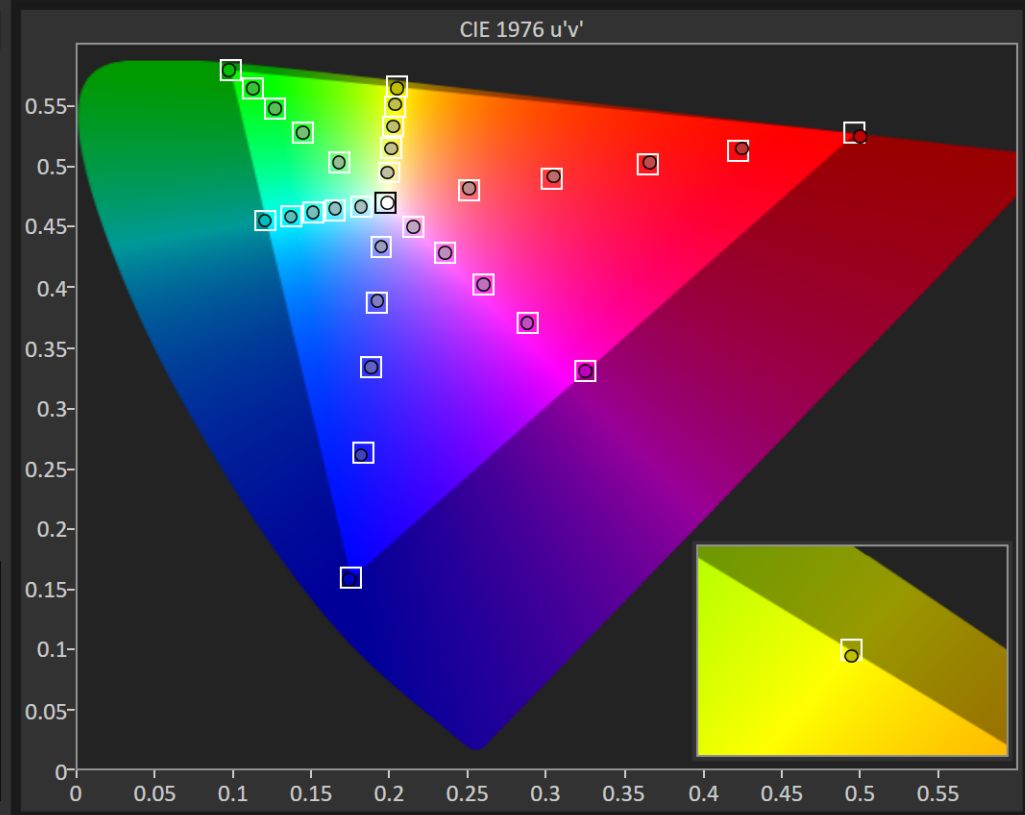

Saturation Sweeps