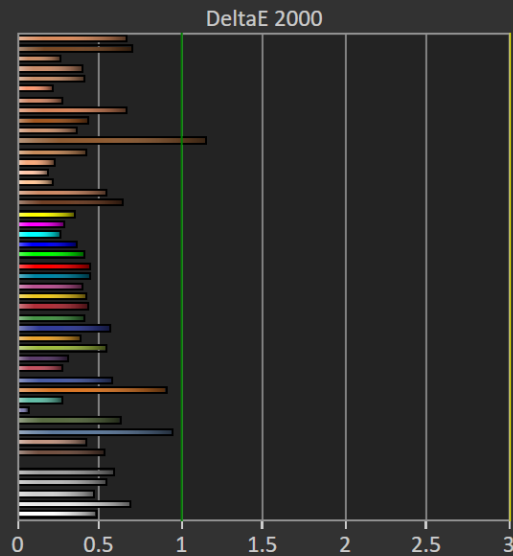

ColorChecker: OSD Game 1 calibrated

Dell AW3225QF - sRGB

Portrait Display Calman Ultimate | Target: Avg. DeltaE < 2.5 | Max. DeltaE < 4.5

ColorChecker

Display analysis is performed with the X-Rite/Pantone ColorChecker® target colors.

dE Formula: 2000

Avg dE2000: 0.46

Max dE2000: 1.15

Current Reading

x: 0.4471 y: 0.3855

fL: 20.72

cd/m²: 71.01

	White	Gray 80	Gray 65	Gray 50	Gray 35	Black	Dark Skin	Light Skin	Blue Sky	Foliage	Blue Flower	Bluish Green	Orange	Purplish
x: CIE31	0.3130	0.3137	0.3133	0.3133	0.3130	0.3679	0.4035	0.3810	0.2509	0.3431	0.2684	0.2636	0.5134	0.2158
y: CIE31	0.3287	0.3303	0.3300	0.3300	0.3282	0.3095	0.3642	0.3565	0.2646	0.4290	0.2528	0.3625	0.4093	0.1910
Y	203.8804	163.0306	130.3071	101.5640	69.3745	0.0010	20.2432	72.0208	37.4344	26.3889	47.5439	85.7850	58.6931	23.1497
Target x:CIE31	0.3127	0.3127	0.3127	0.3127	0.3127	0.3127	0.4003	0.3795	0.2496	0.3395	0.2681	0.2626	0.5122	0.2166
Target y:CIE31	0.3290	0.3290	0.3290	0.3290	0.3290	0.3290	0.3642	0.3562	0.2656	0.4271	0.2525	0.3616	0.4063	0.1920
Target Y	203.8804	161.3302	129.9935	100.1095	69.7097	0.0000	20.5375	71.1444	38.1224	26.5706	47.5418	85.3709	57.7957	23.9639
ΔE 2000	0.4822	0.6909	0.4690	0.5385	0.5954	0.0074	0.5344	0.4246	0.9456	0.6239	0.0650	0.2802	0.9136	0.5777
ΔE ITP	0.3087	0.9792	0.4303	1.1007	0.5521	4.7550	1.8348	1.2299	1.7234	1.7328	0.1603	0.6706	2.4864	2.2087