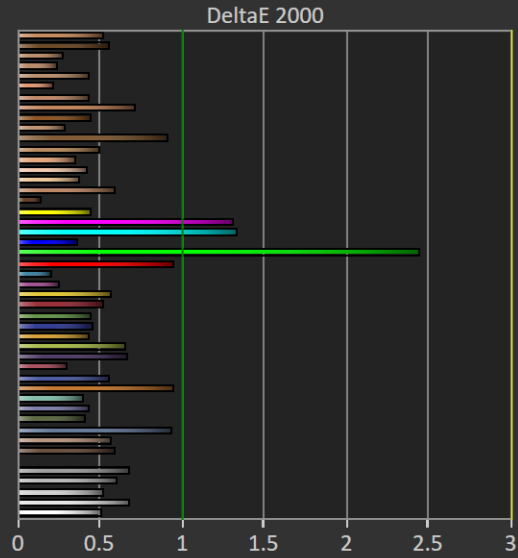

ColorChecker: OSD Game 1 calibrated

Dell AW3225QF – Adobe RGB

Portrait Display Calman Ultimate | Target: Avg. DeltaE < 2.5 | Max. DeltaE < 4.5

ColorChecker

Display analysis is performed with the X-Rite/Pantone ColorChecker® target colors.

dE Formula: 2000

Avg dE2000: 0.58

Max dE2000: 2.45

Current Reading

x: 0.4452 y: 0.3839

fl: 20.67

cd/m²: 70.83

	White	Gray 80	Gray 65	Gray 50	Gray 35	Black	Dark Skin	Light Skin	Blue Sky	Foliage	Blue Flower	Bluish Green	Orange	Purplish
x: CIE31	0.3132	0.3137	0.3134	0.3135	0.3133	0.3581	0.4040	0.3825	0.2501	0.3395	0.2680	0.2624	0.5107	0.2161
y: CIE31	0.3289	0.3303	0.3301	0.3302	0.3284	0.3596	0.3648	0.3561	0.2664	0.4263	0.2561	0.3596	0.4095	0.1914
Y	203.4105	162.5738	130.2539	101.2303	69.4916	0.0014	20.1566	72.0119	36.9885	26.6665	46.7142	85.9693	58.5625	23.1634
Target x:CIE31	0.3127	0.3127	0.3127	0.3127	0.3127	0.3127	0.4020	0.3821	0.2498	0.3373	0.2674	0.2614	0.5101	0.2157
Target y:CIE31	0.3290	0.3290	0.3290	0.3290	0.3290	0.3290	0.3659	0.3573	0.2684	0.4256	0.2540	0.3581	0.4070	0.1915
Target Y	203.4105	160.9583	129.6939	99.8788	69.5490	0.0000	20.4947	71.3303	37.7501	26.4439	47.0020	85.3621	57.0516	23.8443
ΔE 2000	0.5113	0.6748	0.5159	0.5980	0.6739	0.0051	0.5956	0.5697	0.9347	0.4055	0.4349	0.3937	0.9415	0.5495
ΔE ITP	0.3836	0.9629	0.5578	1.0764	0.5841	5.5866	1.6206	1.0287	1.6218	1.1356	0.9337	0.8228	2.5814	1.9131