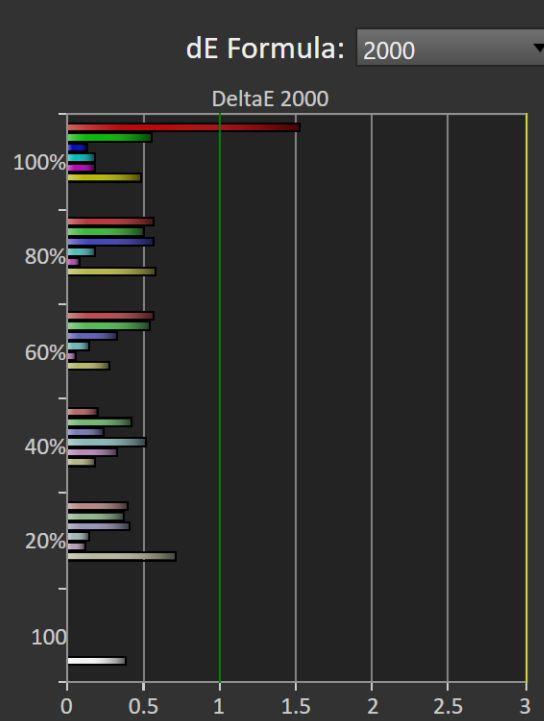

dE Formula: 2000

Avg dE2000: 0.52

Max dE2000: 2.21

Current Reading

x: 0.4498 y: 0.3832

fl: 20.69

cd/m²: 70.9

	White	Gray 80	Gray 65	Gray 50	Gray 35	Black	Dark Skin	Light Skin	Blue Sky	Foliage	Blue Flower	Bluish Green	Orange	Purplish
x: CIE31	0.3131	0.3137	0.3133	0.3134	0.3131	0.3528	0.4044	0.3815	0.2494	0.3395	0.2681	0.2624	0.5118	0.2139
y: CIE31	0.3288	0.3304	0.3300	0.3301	0.3283	0.3522	0.3615	0.3539	0.2644	0.4266	0.2562	0.3596	0.4080	0.1925
Y	203.5494	162.7116	130.3553	101.4813	69.6828	0.0012	19.9057	69.9869	37.1341	26.5369	46.9200	85.7043	58.8691	23.2476
Target x:CIE31	0.3127	0.3127	0.3127	0.3127	0.3127	0.3127	0.4006	0.3789	0.2489	0.3373	0.2674	0.2615	0.5113	0.2151
Target y:CIE31	0.3290	0.3290	0.3290	0.3290	0.3290	0.3290	0.3595	0.3537	0.2672	0.4270	0.2542	0.3561	0.4058	0.1927
Target Y	203.5494	161.0682	129.7824	99.9470	69.5965	0.0000	20.1085	69.6144	38.3587	26.7069	47.0266	84.7795	57.7732	23.9553
ΔE 2000	0.4264	0.7278	0.5015	0.5890	0.5965	0.0040	0.4835	0.5499	1.3393	0.4643	0.3856	0.8220	0.7522	0.5629
ΔE ITP	0.3011	0.9716	0.5153	1.1798	0.4907	4.9872	1.8030	1.5547	2.4852	1.1551	0.7895	1.3745	2.0322	2.1465

Saturation: OSD Game 1 calibrated

Dell AW3225QF – DCI-P3

Portrait Display Calman Ultimate | Target: Avg. DeltaE < 2.5 | Max. DeltaE < 4.5

Saturation Sweeps

Avg dE2000: 0.39

Max dE2000: 1.52

Current Reading

x: 0.4379 y: 0.5346