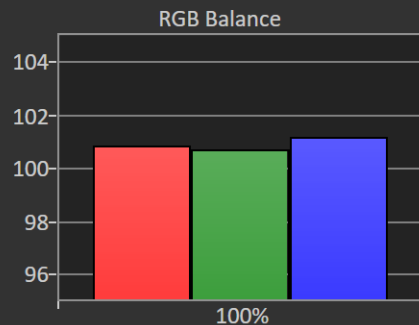

dE Formula: 2000

Avg dE2000: 0.52

Max dE2000: 2.21

Current Reading

x: 0.4498 y: 0.3832

fl: 20.69

cd/m²: 70.9

	White	Gray 80	Gray 65	Gray 50	Gray 35	Black	Dark Skin	Light Skin	Blue Sky	Foliage	Blue Flower	Bluish Green	Orange	Purplish
x: CIE31	0.3131	0.3137	0.3133	0.3134	0.3131	0.3528	0.4044	0.3815	0.2494	0.3395	0.2681	0.2624	0.5118	0.2139
y: CIE31	0.3288	0.3304	0.3300	0.3301	0.3283	0.3522	0.3615	0.3539	0.2644	0.4266	0.2562	0.3596	0.4080	0.1925
Y	203.5494	162.7116	130.3553	101.4813	69.6828	0.0012	19.9057	69.9869	37.1341	26.5369	46.9200	85.7043	58.8691	23.2476
Target x:CIE31	0.3127	0.3127	0.3127	0.3127	0.3127	0.3127	0.4006	0.3789	0.2489	0.3373	0.2674	0.2615	0.5113	0.2151
Target y:CIE31	0.3290	0.3290	0.3290	0.3290	0.3290	0.3290	0.3595	0.3537	0.2672	0.4270	0.2542	0.3561	0.4058	0.1927
Target Y	203.5494	161.0682	129.7824	99.9470	69.5965	0.0000	20.1085	69.6144	38.3587	26.7069	47.0266	84.7795	57.7732	23.9553
ΔE 2000	0.4264	0.7278	0.5015	0.5890	0.5965	0.0040	0.4835	0.5499	1.3393	0.4643	0.3856	0.8220	0.7522	0.5629
ΔE ITP	0.3011	0.9716	0.5153	1.1798	0.4907	4.9872	1.8030	1.5547	2.4852	1.1551	0.7895	1.3745	2.0322	2.1465

Saturation: OSD Game 1 calibrated

Dell AW3225QF – DCI-P3

Portrait Display Calman Ultimate | Target: Avg. DeltaE < 2.5 | Max. DeltaE < 4.5

Saturation Sweeps

Avg dE2000: 0.39

Max dE2000: 1.52

Current Reading

x: 0.4379 y: 0.5346

fL: 29.11

cd/m²: 99.74

	20%	40%	60%	80%	100%
x: CIE31	0.3379	0.3622	0.3868	0.4132	0.4379
y: CIE31	0.3731	0.4110	0.4502	0.4934	0.5346
Y	104.0787	102.2499	101.0003	100.5145	99.7351
Target x:CIE31	0.3386	0.3620	0.3865	0.4114	0.4378
Target y:CIE31	0.3718	0.4105	0.4510	0.4922	0.5359
Target Y	103.3337	101.4931	99.9569	98.6900	97.5856
ΔE 2000	0.7103	0.1954	0.2842	0.5790	0.4891
ΔE ITP	0.9442	0.5728	0.8667	1.9424	1.7353