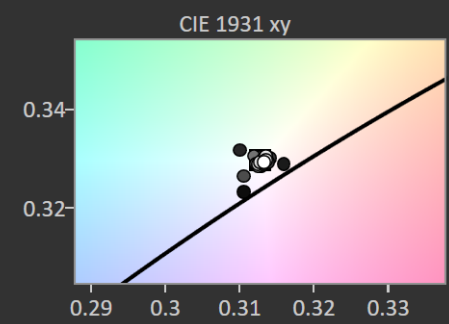

0	5	10	15	20	25	30	35	40	45	50	55	60	65
x: CIE31	0.3435	0.3105	0.3159	0.3101	0.3142	0.3139	0.3105	0.3135	0.3131	0.3119	0.3127	0.3128	0.3136	0.3123
y: CIE31	0.3028	0.3227	0.3282	0.3311	0.3297	0.3288	0.3260	0.3300	0.3279	0.3301	0.3282	0.3278	0.3299	0.3282
Y	0.0009	0.6769	1.8866	3.7183	6.6665	10.2716	14.3386	20.3199	26.8050	34.9672	43.8237	53.2404	65.2070	77.3818
Target Y	0.0000	0.8192	2.1025	3.9451	6.7381	10.4353	14.7101	20.3332	27.0438	34.8948	43.9358	53.3780	64.8364	77.6144
Gamma Log/Log	1.2778	1.9172	2.0503	2.1026	2.1242	2.1604	2.1915	2.1890	2.2125	2.2119	2.2281	2.2365	2.2283	2.2529
CCT	4878.0000	6679.0000	6335.0000	6632.0000	6419.0000	6441.0000	6648.0000	6452.0000	6493.0000	6542.0000	6509.0000	6506.0000	6446.0000	6531.0000
ΔE 2000	0.0057	0.4938	0.8629	1.0344	0.2787	0.4341	0.7626	0.2629	0.6283	0.8358	0.4300	0.7110	0.3836	0.3870
ΔE ITP	4.4923	6.5503	4.7910	3.3281	0.8380	1.0937	1.8660	0.4298	0.8002	0.8409	0.3859	0.5878	0.6445	0.3823