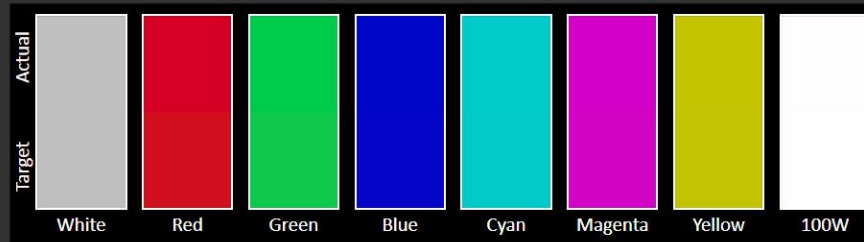

dE Formula: 2000

Avg dE2000: 0.46

Max dE2000: 1.15

Current Reading

x: 0.4471 y: 0.3855

fL: 20.72

cd/m²: 71.01

	White	Gray 80	Gray 65	Gray 50	Gray 35	Black	Dark Skin	Light Skin	Blue Sky	Foliage	Blue Flower	Bluish Green	Orange	Purplish
x: CIE31	0.3130	0.3137	0.3133	0.3133	0.3130	0.3679	0.4035	0.3810	0.2509	0.3431	0.2684	0.2636	0.5134	0.2158
y: CIE31	0.3287	0.3303	0.3300	0.3300	0.3282	0.3095	0.3642	0.3565	0.2646	0.4290	0.2528	0.3625	0.4093	0.1910
Y	203.8804	163.0306	130.3071	101.5640	69.3745	0.0010	20.2432	72.0208	37.4344	26.3889	47.5439	85.7850	58.6931	23.1497
Target x:CIE31	0.3127	0.3127	0.3127	0.3127	0.3127	0.3127	0.4003	0.3795	0.2496	0.3395	0.2681	0.2626	0.5122	0.2166
Target y:CIE31	0.3290	0.3290	0.3290	0.3290	0.3290	0.3290	0.3642	0.3562	0.2656	0.4271	0.2525	0.3616	0.4063	0.1920
Target Y	203.8804	161.3302	129.9935	100.1095	69.7097	0.0000	20.5375	71.1444	38.1224	26.5706	47.5418	85.3709	57.7957	23.9639
ΔE 2000	0.4822	0.6909	0.4690	0.5385	0.5954	0.0074	0.5344	0.4246	0.9456	0.6239	0.0650	0.2802	0.9136	0.5777
ΔE ITP	0.3087	0.9792	0.4303	1.1007	0.5521	4.7550	1.8348	1.2299	1.7234	1.7328	0.1603	0.6706	2.4864	2.2087

Saturation: OSD Game 1 calibrated

Dell AW3225QF - sRGB

Portrait Display Calman Ultimate | Target: Avg. DeltaE < 2.5 | Max. DeltaE < 4.5

Saturation Sweeps

Avg dE2000: 0.4

Max dE2000: 0.72

Current Reading

x: 0.4211 y: 0.5059

fL: 29.34

cd/m²: 100.52

	20%	40%	60%	80%	100%
x: CIE31	0.3350	0.3563	0.3771	0.3973	0.4211
y: CIE31	0.3661	0.4006	0.4347	0.4685	0.5059
Y	105.2651	102.7398	101.7040	101.2693	100.5196
Target x:CIE31	0.3344	0.3564	0.3773	0.3969	0.4193
Target y:CIE31	0.3648	0.4013	0.4358	0.4682	0.5053
Target Y	104.0119	102.1862	100.7834	99.6825	98.6181
ΔE 2000	0.4504	0.1660	0.2378	0.3827	0.5926
ΔE ITP	0.9990	0.4775	0.7957	1.2018	1.9478

Color Space: OSD Game 1 calibrated

Dell AW3225QF – DCI-P3

Portrait Display Calman Ultimate | Target: 99 %

Color Gamut

Current Reading

x: 0.3132 y: 0.329

fL: 59.37

cd/m²: 203.43