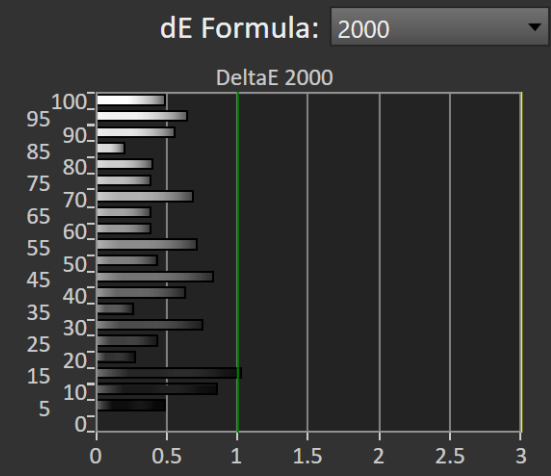

Gray Scale: OSD Game 1 CCT corrected

Dell AW3225QF – sRGB/DCI-P3/Adobe RGB

Portrait Display Calman Ultimate | Target: Avg. DeltaE < 2.0 | CCT 6500K | Gamma 2.2

Grayscale - Multi

Avg dE2000: 1.1

Avg CCT: 6561

Contrast Ratio: 181851

Average Gamma: 2.103

Current Reading

x: 0.3133 y: 0.3289
u': 0.1983 v': 0.4684
cd/m²: 203.2715
ΔE 2000: 0.54

	0	5	10	15	20	25	30	35	40	45	50	55	60	65
x: CIE31	0.2978	0.3108	0.3095	0.3119	0.3108	0.3113	0.3112	0.3115	0.3123	0.3123	0.3124	0.3124	0.3124	0.3126
y: CIE31	0.2838	0.3191	0.3183	0.3233	0.3234	0.3250	0.3265	0.3268	0.3279	0.3278	0.3274	0.3275	0.3281	0.3278
Y	0.0011	0.5968	1.8843	3.9332	7.0777	11.3011	16.0095	21.8942	29.0310	37.2781	46.6627	56.0946	68.4454	81.0325
Target Y	0.0000	0.8181	2.0998	3.9399	6.7293	10.4216	14.6908	20.3066	27.0083	34.8491	43.8783	53.3081	64.7515	77.5127
Gamma Log/Log	1.2778	1.9590	2.0502	2.0723	2.0862	2.0903	2.0994	2.1169	2.1240	2.1299	2.1351	2.1472	2.1309	2.1424
CCT	8360.0000	6695.0000	6783.0000	6595.0000	6657.0000	6612.0000	6604.0000	6585.0000	6534.0000	6534.0000	6532.0000	6534.0000	6525.0000	6519.0000
ΔE 2000	0.0053	0.7715	1.6110	1.1535	1.2751	1.3404	1.2793	1.3274	1.3993	1.5312	1.5489	1.3367	1.2999	1.1912
ΔE ITP	4.9166	10.6493	5.1051	1.5845	3.2330	4.8843	5.2825	4.8108	4.7073	4.5166	4.2500	3.5950	3.9233	3.2215

Gray Scale: OSD Game 1 calibrated

Dell AW3225QF – sRGB/DCI-P3/Adobe RGB

Portrait Display Calman Ultimate | Target: Avg. DeltaE < 2.0 | CCT 6500K | Gamma 2.2

Grayscale - Multi

Avg dE2000: 0.5

Avg CCT: 6501

Contrast Ratio: 220376