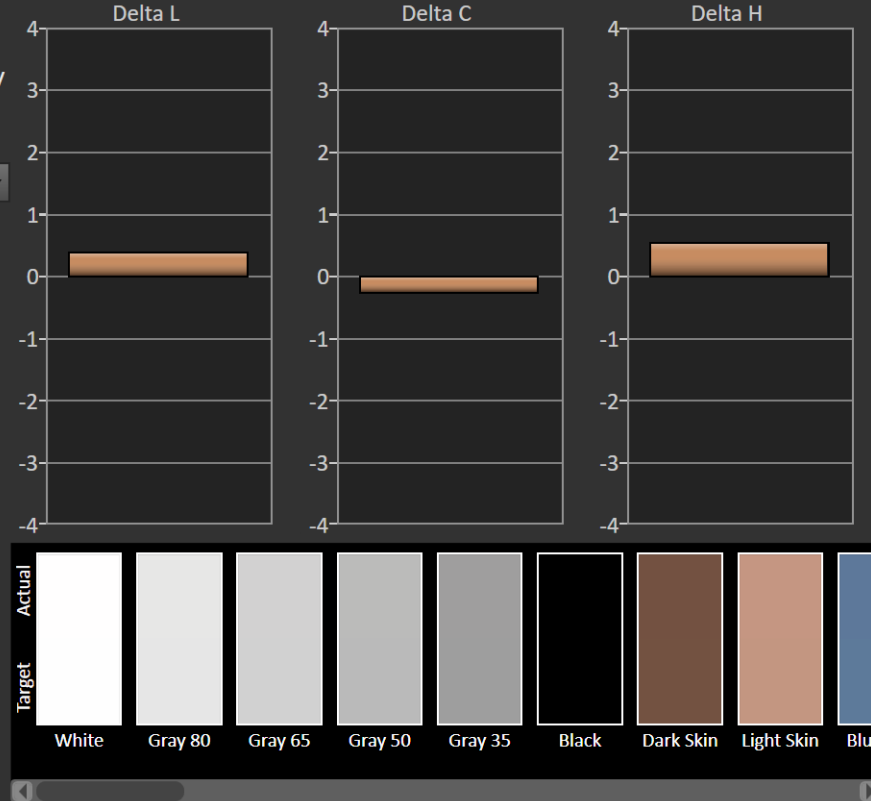

Color Space: OSD Game 1 calibrated

Dell AW3225QF – Adobe RGB

Portrait Display Calman Ultimate | Target: 99 %

Color Gamut

Current Reading

x: 0.313 y: 0.3288
fL: 59.48
cd/m²: 203.78

	White	Red	Green	Blue	Cyan	Magenta	Yellow	100W
x: CIE31	0.3132	0.6437	0.2355	0.1496	0.1840	0.3540	0.4283	0.3130
y: CIE31	0.3296	0.3292	0.6905	0.0601	0.3299	0.1711	0.5192	0.3288
Y	107.1530	31.8096	69.8944	8.1332	77.5149	39.2061	100.0503	203.78
Target Y	106.1698	31.5707	66.6061	7.9930	74.5991	39.5637	98.1768	203.78
ΔE 2000	0.3306	0.4901	2.4821	0.2258	1.3690	0.2962	0.5477	0.3996
ΔE JTB	0.7386	2.2400	0.5007	1.4761	6.6542	1.4102	1.0288	0.2652

ColorChecker: OSD Game 1 calibrated

Dell AW3225QF – Adobe RGB

Portrait Display Calman Ultimate | Target: Avg. DeltaE < 2.5 | Max. DeltaE < 4.5

ColorChecker

Display analysis is performed with the X-Rite/Pantone ColorChecker® target colors.

dE Formula: 2000

Avg dE2000: 0.58

Max dE2000: 2.45

Current Reading

x: 0.4452 y: 0.3839

fl: 20.67

cd/m²: 70.83

	White	Gray 80	Gray 65	Gray 50	Gray 35	Black	Dark Skin	Light Skin	Blue Sky	Foliage	Blue Flower	Bluish Green	Orange	Purplish
x: CIE31	0.3132	0.3137	0.3134	0.3135	0.3133	0.3581	0.4040	0.3825	0.2501	0.3395	0.2680	0.2624	0.5107	0.2161
y: CIE31	0.3289	0.3303	0.3301	0.3302	0.3284	0.3596	0.3648	0.3561	0.2664	0.4263	0.2561	0.3596	0.4095	0.1914
Y	203.4105	162.5738	130.2539	101.2303	69.4916	0.0014	20.1566	72.0119	36.9885	26.6665	46.7142	85.9693	58.5625	23.1634
Target x:CIE31	0.3127	0.3127	0.3127	0.3127	0.3127	0.3127	0.4020	0.3821	0.2498	0.3373	0.2674	0.2614	0.5101	0.2157
Target y:CIE31	0.3290	0.3290	0.3290	0.3290	0.3290	0.3290	0.3659	0.3573	0.2684	0.4256	0.2540	0.3581	0.4070	0.1915
Target Y	203.4105	160.9583	129.6939	99.8788	69.5490	0.0000	20.4947	71.3303	37.7501	26.4439	47.0020	85.3621	57.0516	23.8443
ΔE 2000	0.5113	0.6748	0.5159	0.5980	0.6739	0.0051	0.5956	0.5697	0.9347	0.4055	0.4349	0.3937	0.9415	0.5495
ΔE ITP	0.3836	0.9629	0.5578	1.0764	0.5841	5.5866	1.6206	1.0287	1.6218	1.1356	0.9337	0.8228	2.5814	1.9131