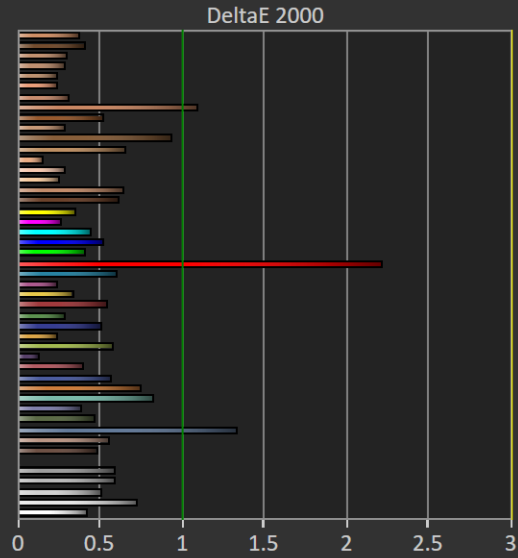

	White	Red	Green	Blue	Cyan	Magenta	Yellow	100W
x: CIE31	0.3133	0.6790	0.2642	0.1492	0.1998	0.3372	0.4376	0.3132
y: CIE31	0.3297	0.3157	0.6921	0.0596	0.3323	0.1512	0.5346	0.329
Y	106.9552	24.4747	74.8292	8.3765	82.3153	32.5504	99.4791	203.43
Target Y	105.9844	24.2693	73.3127	8.4025	81.7151	32.6717	97.5819	203.43
ΔE 2000	0.3529	1.4313	0.5164	0.1149	0.1982	0.1265	0.4357	0.418
ΔE ITD	0.7228	6.8604	1.7520	1.7822	0.5274	1.2867	1.6407	0.24

ColorChecker: OSD Game 1 calibrated

Dell AW3225QF – DCI-P3

Portrait Display Calman Ultimate | Target: Avg. DeltaE < 2.5 | Max. DeltaE < 4.5

ColorChecker

Display analysis is performed with the X-Rite/Pantone ColorChecker® target colors.

dE Formula: 2000

Avg dE2000: 0.52

Max dE2000: 2.21

Current Reading

x: 0.4498 y: 0.3832

fl: 20.69

cd/m²: 70.9

	White	Gray 80	Gray 65	Gray 50	Gray 35	Black	Dark Skin	Light Skin	Blue Sky	Foliage	Blue Flower	Bluish Green	Orange	Purplish
x: CIE31	0.3131	0.3137	0.3133	0.3134	0.3131	0.3528	0.4044	0.3815	0.2494	0.3395	0.2681	0.2624	0.5118	0.2139
y: CIE31	0.3288	0.3304	0.3300	0.3301	0.3283	0.3522	0.3615	0.3539	0.2644	0.4266	0.2562	0.3596	0.4080	0.1925
Y	203.5494	162.7116	130.3553	101.4813	69.6828	0.0012	19.9057	69.9869	37.1341	26.5369	46.9200	85.7043	58.8691	23.2476
Target x:CIE31	0.3127	0.3127	0.3127	0.3127	0.3127	0.3127	0.4006	0.3789	0.2489	0.3373	0.2674	0.2615	0.5113	0.2151
Target y:CIE31	0.3290	0.3290	0.3290	0.3290	0.3290	0.3290	0.3595	0.3537	0.2672	0.4270	0.2542	0.3561	0.4058	0.1927
Target Y	203.5494	161.0682	129.7824	99.9470	69.5965	0.0000	20.1085	69.6144	38.3587	26.7069	47.0266	84.7795	57.7732	23.9553
ΔE 2000	0.4264	0.7278	0.5015	0.5890	0.5965	0.0040	0.4835	0.5499	1.3393	0.4643	0.3856	0.8220	0.7522	0.5629
ΔE ITP	0.3011	0.9716	0.5153	1.1798	0.4907	4.9872	1.8030	1.5547	2.4852	1.1551	0.7895	1.3745	2.0322	2.1465