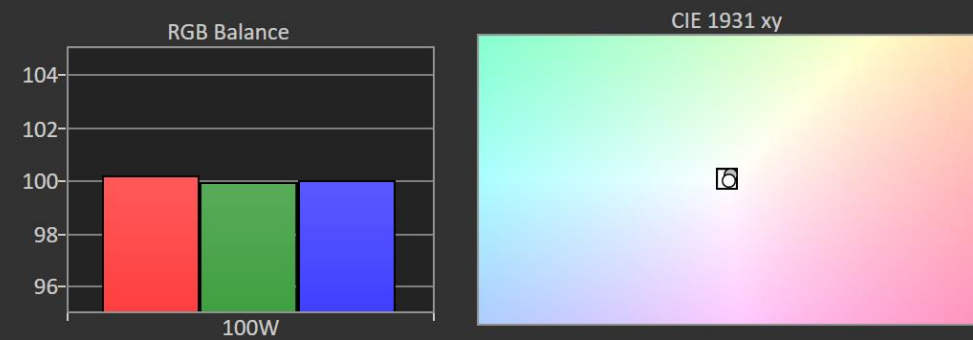

Color Space: OSD Game 1 calibrated

Dell AW3225QF – Adobe RGB

Portrait Display Calman Ultimate | Target: 99 %

Color Gamut

Current Reading

x: 0.313 y: 0.3288
fL: 59.48
cd/m²: 203.78

	White	Red	Green	Blue	Cyan	Magenta	Yellow	100W
x: CIE31	0.3132	0.6437	0.2355	0.1496	0.1840	0.3540	0.4283	0.3130
y: CIE31	0.3296	0.3292	0.6905	0.0601	0.3299	0.1711	0.5192	0.3288
Y	107.1530	31.8096	69.8944	8.1332	77.5149	39.2061	100.0503	203.78
Target Y	106.1698	31.5707	66.6061	7.9930	74.5991	39.5637	98.1768	203.78
ΔE 2000	0.3306	0.4901	2.4821	0.2258	1.3690	0.2962	0.5477	0.3996
ΔE JTB	0.7386	2.2400	0.5007	1.4761	6.6542	1.4102	1.0288	0.2652

ColorChecker: OSD Game 1 calibrated

Dell AW3225QF – Adobe RGB

Portrait Display Calman Ultimate | Target: Avg. DeltaE < 2.5 | Max. DeltaE < 4.5

ColorChecker

Display analysis is performed with the X-Rite/Pantone ColorChecker® target colors.

dE Formula: 2000

Avg dE2000: 0.58

Max dE2000: 2.45

Current Reading

x: 0.4452 y: 0.3839

fl: 20.67

cd/m²: 70.83

	White	Gray 80	Gray 65	Gray 50	Gray 35	Black	Dark Skin	Light Skin	Blue Sky	Foliage	Blue Flower	Bluish Green	Orange	Purplish
x: CIE31	0.3132	0.3137	0.3134	0.3135	0.3133	0.3581	0.4040	0.3825	0.2501	0.3395	0.2680	0.2624	0.5107	0.2161
y: CIE31	0.3289	0.3303	0.3301	0.3302	0.3284	0.3596	0.3648	0.3561	0.2664	0.4263	0.2561	0.3596	0.4095	0.1914
Y	203.4105	162.5738	130.2539	101.2303	69.4916	0.0014	20.1566	72.0119	36.9885	26.6665	46.7142	85.9693	58.5625	23.1634
Target x:CIE31	0.3127	0.3127	0.3127	0.3127	0.3127	0.3127	0.4020	0.3821	0.2498	0.3373	0.2674	0.2614	0.5101	0.2157
Target y:CIE31	0.3290	0.3290	0.3290	0.3290	0.3290	0.3290	0.3659	0.3573	0.2684	0.4256	0.2540	0.3581	0.4070	0.1915
Target Y	203.4105	160.9583	129.6939	99.8788	69.5490	0.0000	20.4947	71.3303	37.7501	26.4439	47.0020	85.3621	57.0516	23.8443
ΔE 2000	0.5113	0.6748	0.5159	0.5980	0.6739	0.0051	0.5956	0.5697	0.9347	0.4055	0.4349	0.3937	0.9415	0.5495
ΔE ITP	0.3836	0.9629	0.5578	1.0764	0.5841	5.5866	1.6206	1.0287	1.6218	1.1356	0.9337	0.8228	2.5814	1.9131