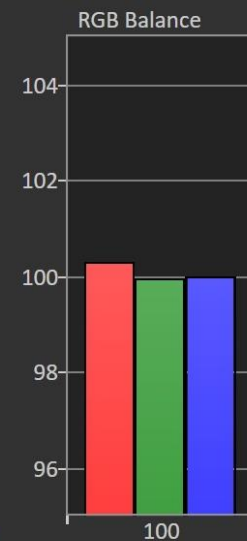

Gray Scale: OSD Game 1 CCT corrected

Dell AW3225QF – sRGB/DCI-P3/Adobe RGB

Portrait Display Calman Ultimate | Target: Avg. DeltaE < 2.0 | CCT 6500K | Gamma 2.2

Grayscale - Multi

Avg dE2000: 1.1

Avg CCT: 6561

Contrast Ratio: 181851

Average Gamma: 2.103

Current Reading

x: 0.3133 y: 0.3289
u': 0.1983 v': 0.4684
cd/m²: 203.2715
ΔE 2000: 0.54

	0	5	10	15	20	25	30	35	40	45	50	55	60	65
x: CIE31	0.2978	0.3108	0.3095	0.3119	0.3108	0.3113	0.3112	0.3115	0.3123	0.3123	0.3124	0.3124	0.3124	0.3126
y: CIE31	0.2838	0.3191	0.3183	0.3233	0.3234	0.3250	0.3265	0.3268	0.3279	0.3278	0.3274	0.3275	0.3281	0.3278
Y	0.0011	0.5968	1.8843	3.9332	7.0777	11.3011	16.0095	21.8942	29.0310	37.2781	46.6627	56.0946	68.4454	81.0325
Target Y	0.0000	0.8181	2.0998	3.9399	6.7293	10.4216	14.6908	20.3066	27.0083	34.8491	43.8783	53.3081	64.7515	77.5127
Gamma Log/Log	1.2778	1.9590	2.0502	2.0723	2.0862	2.0903	2.0994	2.1169	2.1240	2.1299	2.1351	2.1472	2.1309	2.1424
CCT	8360.0000	6695.0000	6783.0000	6595.0000	6657.0000	6612.0000	6604.0000	6585.0000	6534.0000	6534.0000	6532.0000	6534.0000	6525.0000	6519.0000
ΔE 2000	0.0053	0.7715	1.6110	1.1535	1.2751	1.3404	1.2793	1.3274	1.3993	1.5312	1.5489	1.3367	1.2999	1.1912
ΔE ITP	4.9166	10.6493	5.1051	1.5845	3.2330	4.8843	5.2825	4.8108	4.7073	4.5166	4.2500	3.5950	3.9233	3.2215