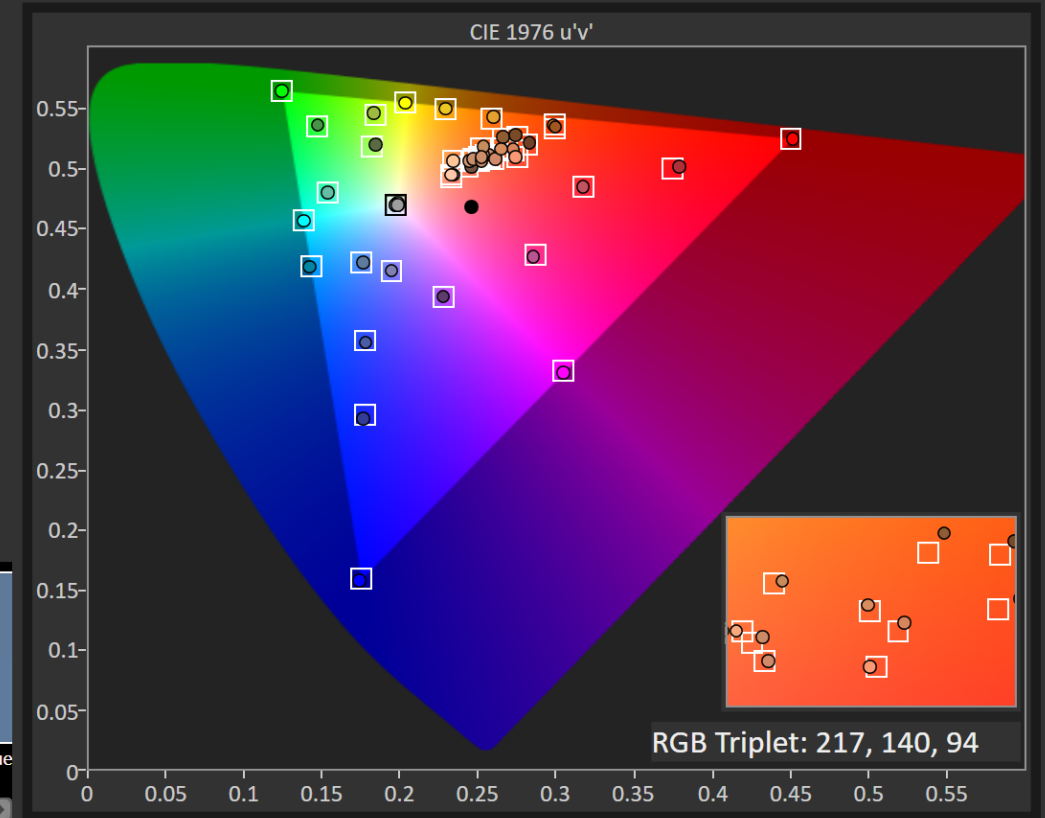

Color Space: OSD Game 1 calibrated

Dell AW3225QF - sRGB

Portrait Display Calman Ultimate | Target: 99 %

Color Gamut

Current Reading

x: 0.313 y: 0.3287
fL: 59.5
cd/m²: 203.86

	White	Red	Green	Blue	Cyan	Magenta	Yellow	100W
x: CIE31	0.3133	0.6431	0.3020	0.1494	0.2256	0.3188	0.4214	0.3130
y: CIE31	0.3298	0.3299	0.6021	0.0592	0.3292	0.1523	0.5061	0.3287
Y	107.4404	22.6381	77.8063	7.6782	83.5394	29.4784	100.1269	203.86
Target Y	106.2110	22.5864	75.9577	7.6669	83.6246	30.2533	98.5441	203.86
ΔE 2000	0.4493	0.4841	0.6853	0.1921	0.1706	0.5426	0.5795	0.4617
ΔE ITD	0.0051	0.4015	0.4005	1.6561	0.6280	1.0302	1.0447	0.3048

ColorChecker: OSD Game 1 calibrated

Dell AW3225QF - sRGB

Portrait Display Calman Ultimate | Target: Avg. DeltaE < 2.5 | Max. DeltaE < 4.5

ColorChecker

Display analysis is performed with the X-Rite/Pantone ColorChecker® target colors.

dE Formula: 2000

Avg dE2000: 0.46

Max dE2000: 1.15

Current Reading

x: 0.4471 y: 0.3855

fL: 20.72

cd/m²: 71.01

	White	Gray 80	Gray 65	Gray 50	Gray 35	Black	Dark Skin	Light Skin	Blue Sky	Foliage	Blue Flower	Bluish Green	Orange	Purplish
x: CIE31	0.3130	0.3137	0.3133	0.3133	0.3130	0.3679	0.4035	0.3810	0.2509	0.3431	0.2684	0.2636	0.5134	0.2158
y: CIE31	0.3287	0.3303	0.3300	0.3300	0.3282	0.3095	0.3642	0.3565	0.2646	0.4290	0.2528	0.3625	0.4093	0.1910
Y	203.8804	163.0306	130.3071	101.5640	69.3745	0.0010	20.2432	72.0208	37.4344	26.3889	47.5439	85.7850	58.6931	23.1497
Target x:CIE31	0.3127	0.3127	0.3127	0.3127	0.3127	0.3127	0.4003	0.3795	0.2496	0.3395	0.2681	0.2626	0.5122	0.2166
Target y:CIE31	0.3290	0.3290	0.3290	0.3290	0.3290	0.3290	0.3642	0.3562	0.2656	0.4271	0.2525	0.3616	0.4063	0.1920
Target Y	203.8804	161.3302	129.9935	100.1095	69.7097	0.0000	20.5375	71.1444	38.1224	26.5706	47.5418	85.3709	57.7957	23.9639
ΔE 2000	0.4822	0.6909	0.4690	0.5385	0.5954	0.0074	0.5344	0.4246	0.9456	0.6239	0.0650	0.2802	0.9136	0.5777
ΔE ITP	0.3087	0.9792	0.4303	1.1007	0.5521	4.7550	1.8348	1.2299	1.7234	1.7328	0.1603	0.6706	2.4864	2.2087