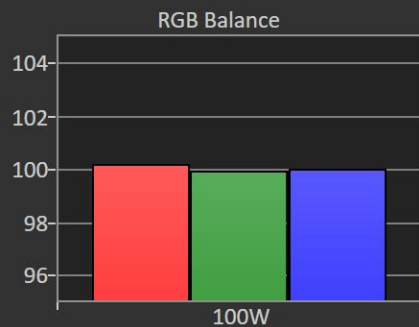

Saturation: OSD Game 1 calibrated

Dell AW3225QF - sRGB

Portrait Display Calman Ultimate | Target: Avg. DeltaE < 2.5 | Max. DeltaE < 4.5

Saturation Sweeps

Avg dE2000: 0.4

Max dE2000: 0.72

Current Reading

x: 0.4211 y: 0.5059

fL: 29.34

cd/m²: 100.52

	20%	40%	60%	80%	100%
x: CIE31	0.3350	0.3563	0.3771	0.3973	0.4211
y: CIE31	0.3661	0.4006	0.4347	0.4685	0.5059
Y	105.2651	102.7398	101.7040	101.2693	100.5196
Target x:CIE31	0.3344	0.3564	0.3773	0.3969	0.4193
Target y:CIE31	0.3648	0.4013	0.4358	0.4682	0.5053
Target Y	104.0119	102.1862	100.7834	99.6825	98.6181
ΔE 2000	0.4504	0.1660	0.2378	0.3827	0.5926
ΔE ITP	0.9990	0.4775	0.7957	1.2018	1.9478

Color Space: OSD Game 1 calibrated

Dell AW3225QF – DCI-P3

Portrait Display Calman Ultimate | Target: 99 %

Color Gamut

Current Reading

x: 0.3132 y: 0.329

fL: 59.37

cd/m²: 203.43

	White	Red	Green	Blue	Cyan	Magenta	Yellow	100W
x: CIE31	0.3133	0.6790	0.2642	0.1492	0.1998	0.3372	0.4376	0.3132
y: CIE31	0.3297	0.3157	0.6921	0.0596	0.3323	0.1512	0.5346	0.329
Y	106.9552	24.4747	74.8292	8.3765	82.3153	32.5504	99.4791	203.43
Target Y	105.9844	24.2693	73.3127	8.4025	81.7151	32.6717	97.5819	203.43
ΔE 2000	0.3529	1.4313	0.5164	0.1149	0.1982	0.1265	0.4357	0.418
ΔE ITD	0.7228	6.8604	1.7520	1.7822	0.5274	1.2867	1.6407	0.24