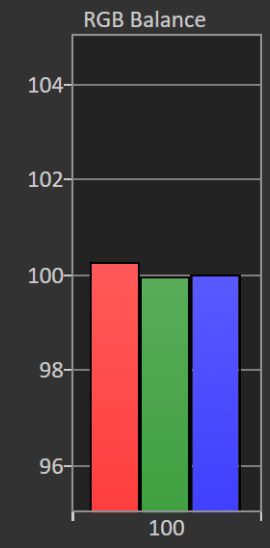

Contrast Ratio: 181851

Average Gamma: 2.103

Current Reading

x: 0.3133 y: 0.3289
u': 0.1983 v': 0.4684
cd/m²: 203.2715
ΔE 2000: 0.54

	0	5	10	15	20	25	30	35	40	45	50	55	60	65
x: CIE31	0.2978	0.3108	0.3095	0.3119	0.3108	0.3113	0.3112	0.3115	0.3123	0.3123	0.3124	0.3124	0.3124	0.3126
y: CIE31	0.2838	0.3191	0.3183	0.3233	0.3234	0.3250	0.3265	0.3268	0.3279	0.3278	0.3274	0.3275	0.3281	0.3278
Y	0.0011	0.5968	1.8843	3.9332	7.0777	11.3011	16.0095	21.8942	29.0310	37.2781	46.6627	56.0946	68.4454	81.0325
Target Y	0.0000	0.8181	2.0998	3.9399	6.7293	10.4216	14.6908	20.3066	27.0083	34.8491	43.8783	53.3081	64.7515	77.5127
Gamma Log/Log	1.2778	1.9590	2.0502	2.0723	2.0862	2.0903	2.0994	2.1169	2.1240	2.1299	2.1351	2.1472	2.1309	2.1424
CCT	8360.0000	6695.0000	6783.0000	6595.0000	6657.0000	6612.0000	6604.0000	6585.0000	6534.0000	6534.0000	6532.0000	6534.0000	6525.0000	6519.0000
ΔE 2000	0.0053	0.7715	1.6110	1.1535	1.2751	1.3404	1.2793	1.3274	1.3993	1.5312	1.5489	1.3367	1.2999	1.1912
ΔE ITP	4.9166	10.6493	5.1051	1.5845	3.2330	4.8843	5.2825	4.8108	4.7073	4.5166	4.2500	3.5950	3.9233	3.2215

Gray Scale: OSD Game 1 calibrated

Dell AW3225QF – sRGB/DCI-P3/Adobe RGB

Portrait Display Calman Ultimate | Target: Avg. DeltaE < 2.0 | CCT 6500K | Gamma 2.2

Grayscale - Multi

Avg dE2000: 0.5

Avg CCT: 6501

Contrast Ratio: 220376