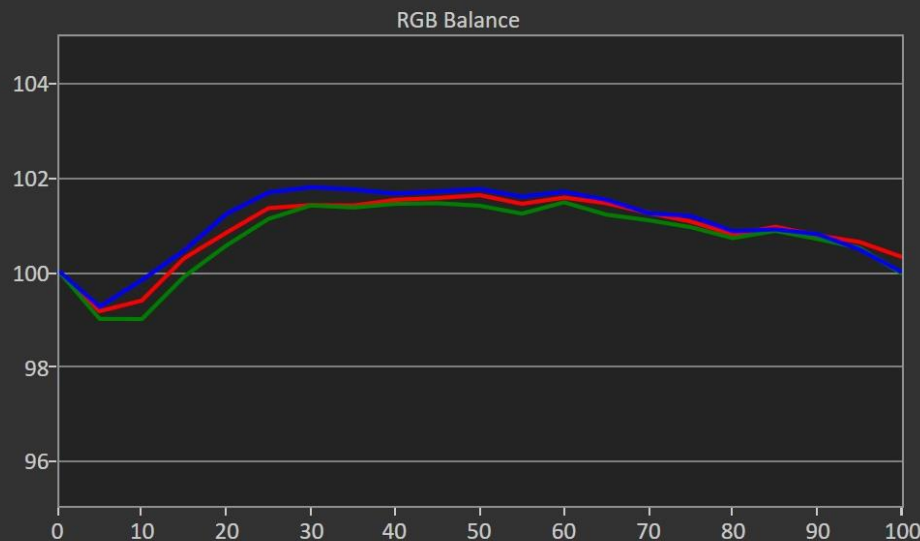

Gray Scale: OSD Game 1 CCT corrected

Dell AW3225QF – sRGB/DCI-P3/Adobe RGB

Portrait Display Calman Ultimate | Target: Avg. DeltaE < 2.0 | CCT 6500K | Gamma 2.2

Grayscale - Multi

Avg dE2000: 1.1

Avg CCT: 6561

Contrast Ratio: 181851

Average Gamma: 2.103

Current Reading

x: 0.3133 y: 0.3289
u': 0.1983 v': 0.4684
cd/m²: 203.2715
ΔE 2000: 0.54

	0	5	10	15	20	25	30	35	40	45	50	55	60	65
x: CIE31	0.2978	0.3108	0.3095	0.3119	0.3108	0.3113	0.3112	0.3115	0.3123	0.3123	0.3124	0.3124	0.3124	0.3126
y: CIE31	0.2838	0.3191	0.3183	0.3233	0.3234	0.3250	0.3265	0.3268	0.3279	0.3278	0.3274	0.3275	0.3281	0.3278
Y	0.0011	0.5968	1.8843	3.9332	7.0777	11.3011	16.0095	21.8942	29.0310	37.2781	46.6627	56.0946	68.4454	81.0325
Target Y	0.0000	0.8181	2.0998	3.9399	6.7293	10.4216	14.6908	20.3066	27.0083	34.8491	43.8783	53.3081	64.7515	77.5127
Gamma Log/Log	1.2778	1.9590	2.0502	2.0723	2.0862	2.0903	2.0994	2.1169	2.1240	2.1299	2.1351	2.1472	2.1309	2.1424
CCT	8360.0000	6695.0000	6783.0000	6595.0000	6657.0000	6612.0000	6604.0000	6585.0000	6534.0000	6534.0000	6532.0000	6534.0000	6525.0000	6519.0000
ΔE 2000	0.0053	0.7715	1.6110	1.1535	1.2751	1.3404	1.2793	1.3274	1.3993	1.5312	1.5489	1.3367	1.2999	1.1912
ΔE ITP	4.9166	10.6493	5.1051	1.5845	3.2330	4.8843	5.2825	4.8108	4.7073	4.5166	4.2500	3.5950	3.9233	3.2215