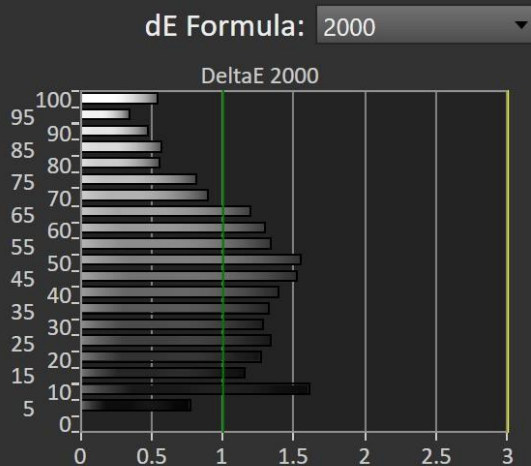

Gray Scale: OSD Game 1 CCT corrected

Dell AW3225QF – sRGB/DCI-P3/Adobe RGB

Portrait Display Calman Ultimate | Target: Avg. DeltaE < 2.0 | CCT 6500K | Gamma 2.2

Grayscale - Multi

Avg dE2000: 1.1

Avg CCT: 6561

Contrast Ratio: 181851

Average Gamma: 2.103

Current Reading

x: 0.3133 y: 0.3289
u': 0.1983 v': 0.4684
cd/m²: 203.2715
ΔE 2000: 0.54

	0	5	10	15	20	25	30	35	40	45	50	55	60	65
x: CIE31	0.2978	0.3108	0.3095	0.3119	0.3108	0.3113	0.3112	0.3115	0.3123	0.3123	0.3124	0.3124	0.3124	0.3126
y: CIE31	0.2838	0.3191	0.3183	0.3233	0.3234	0.3250	0.3265	0.3268	0.3279	0.3278	0.3274	0.3275	0.3281	0.3278
Y	0.0011	0.5968	1.8843	3.9332	7.0777	11.3011	16.0095	21.8942	29.0310	37.2781	46.6627	56.0946	68.4454	81.0325
Target Y	0.0000	0.8181	2.0998	3.9399	6.7293	10.4216	14.6908	20.3066	27.0083	34.8491	43.8783	53.3081	64.7515	77.5127
Gamma Log/Log	1.2778	1.9590	2.0502	2.0723	2.0862	2.0903	2.0994	2.1169	2.1240	2.1299	2.1351	2.1472	2.1309	2.1424
CCT	8360.0000	6695.0000	6783.0000	6595.0000	6657.0000	6612.0000	6604.0000	6585.0000	6534.0000	6534.0000	6532.0000	6534.0000	6525.0000	6519.0000
ΔE 2000	0.0053	0.7715	1.6110	1.1535	1.2751	1.3404	1.2793	1.3274	1.3993	1.5312	1.5489	1.3367	1.2999	1.1912
ΔE ITP	4.9166	10.6493	5.1051	1.5845	3.2330	4.8843	5.2825	4.8108	4.7073	4.5166	4.2500	3.5950	3.9233	3.2215

Gray Scale: OSD Game 1 calibrated

Dell AW3225QF – sRGB/DCI-P3/Adobe RGB

Portrait Display Calman Ultimate | Target: Avg. DeltaE < 2.0 | CCT 6500K | Gamma 2.2

Grayscale - Multi

Avg dE2000: 0.5

Avg CCT: 6501

Contrast Ratio: 220376