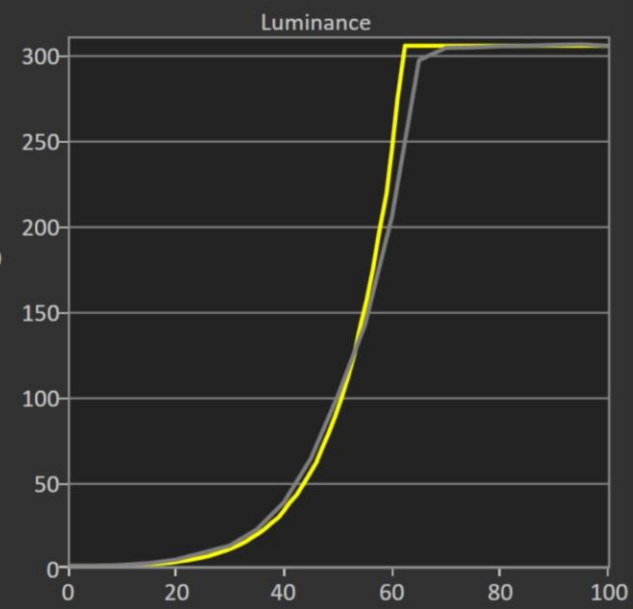

EOTF

Luminance

Current Reading:

x: 0.3136

y: 0.3289

fL: 127.343

cd/m²: 436.312

	0	5	10	15	20	25	30	35	40	45	50
Y	0.001	0.088	0.647	1.655	3.772	7.879	13.138	23.092	39.161	64.860	105.628
x: CIE31	0.297	0.329	0.308	0.313	0.314	0.313	0.313	0.312	0.313	0.313	0.312
y: CIE31	0.312	0.342	0.331	0.325	0.330	0.333	0.330	0.328	0.330	0.329	0.327
Target Y	0.000	0.063	0.342	0.982	2.429	5.226	9.791	18.223	32.448	55.925	94.075
Target x:CIE31	0.313	0.313	0.313	0.313	0.313	0.313	0.313	0.313	0.313	0.313	0.313
Target y:CIE31	0.329	0.329	0.329	0.329	0.329	0.329	0.329	0.329	0.329	0.329	0.329

Gray Scale: HDR True Black 400 (AMD)

Samsung Odyssey OLED G8 – 50% APL

Portrait Display Calman Ultimate | Target: Avg. DeltaE < 2.0

Grayscale Tracking

Current Reading:

x: 0.3124

y: 0.3283

fL: 88.868