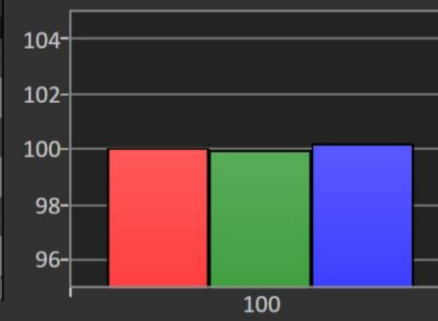

EOTF

Luminance

Current Reading:

x: 0.3136

y: 0.3289

fL: 127.343

cd/m²: 436.312

	0	5	10	15	20	25	30	35	40	45	50
Y	0.001	0.088	0.647	1.655	3.772	7.879	13.138	23.092	39.161	64.860	105.628
x: CIE31	0.297	0.329	0.308	0.313	0.314	0.313	0.313	0.312	0.313	0.313	0.312
y: CIE31	0.312	0.342	0.331	0.325	0.330	0.333	0.330	0.328	0.330	0.329	0.327
Target Y	0.000	0.063	0.342	0.982	2.429	5.226	9.791	18.223	32.448	55.925	94.075
Target x:CIE31	0.313	0.313	0.313	0.313	0.313	0.313	0.313	0.313	0.313	0.313	0.313
Target y:CIE31	0.329	0.329	0.329	0.329	0.329	0.329	0.329	0.329	0.329	0.329	0.329

Gray Scale: HDR True Black 400 (AMD)

Samsung Odyssey OLED G8 – 50% APL

Portrait Display Calman Ultimate | Target: Avg. DeltaE < 2.0

Grayscale Tracking

Current Reading:

x: 0.3124

y: 0.3283

fL: 88.868

cd/m²: 304.486

	0	5	10	15	20	25	30	35	40	45	50
Y	0.001	0.087	0.638	1.643	3.734	7.845	11.967	21.468	37.296	63.041	99.902
x: CIE31	0.318	0.329	0.308	0.312	0.314	0.313	0.313	0.311	0.313	0.313	0.312
y: CIE31	0.355	0.341	0.331	0.325	0.330	0.333	0.329	0.328	0.330	0.329	0.327
Target Y	0.000	0.063	0.342	0.982	2.429	5.226	9.791	18.223	32.448	55.925	94.075
Target x:CIE31	0.313	0.313	0.313	0.313	0.313	0.313	0.313	0.313	0.313	0.313	0.313
Target y:CIE31	0.329	0.329	0.329	0.329	0.329	0.329	0.329	0.329	0.329	0.329	0.329