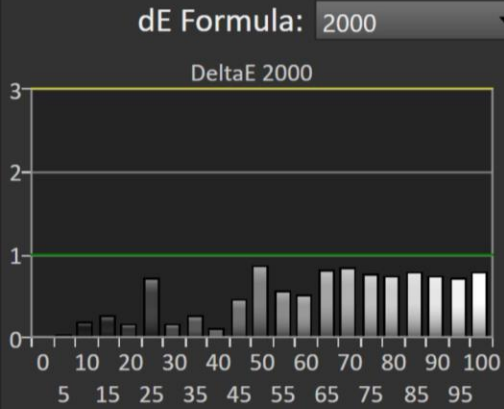

Gray Scale: HDR True Black 400 (AMD)

Samsung Odyssey OLED G8 – 2% APL

Portrait Display Calman Ultimate | Target: Avg. DeltaE < 2.0

Grayscale Tracking

Current Reading:

x: 0.3134

y: 0.3287

fL: 127.685

cd/m²: 437.481

	0	5	10	15	20	25	30	35	40	45	50
Y	0.001	0.089	0.662	1.676	3.782	7.832	13.841	24.551	41.195	67.674	109.891
x: CIE31	0.373	0.329	0.307	0.312	0.313	0.313	0.313	0.313	0.313	0.313	0.312
y: CIE31	0.366	0.339	0.330	0.325	0.330	0.333	0.329	0.328	0.330	0.328	0.327
Target Y	0.000	0.063	0.342	0.982	2.429	5.226	9.791	18.223	32.448	55.925	94.075
Target x:CIE31	0.313	0.313	0.313	0.313	0.313	0.313	0.313	0.313	0.313	0.313	0.313
Target y:CIE31	0.329	0.329	0.329	0.329	0.329	0.329	0.329	0.329	0.329	0.329	0.329

Gray Scale: HDR True Black 400 (AMD)

Samsung Odyssey OLED G8 – 10% APL

Portrait Display Calman Ultimate | Target: Avg. DeltaE < 2.0

Grayscale Tracking

RGB Balance, without Luminance

RGB Balance, with Luminance