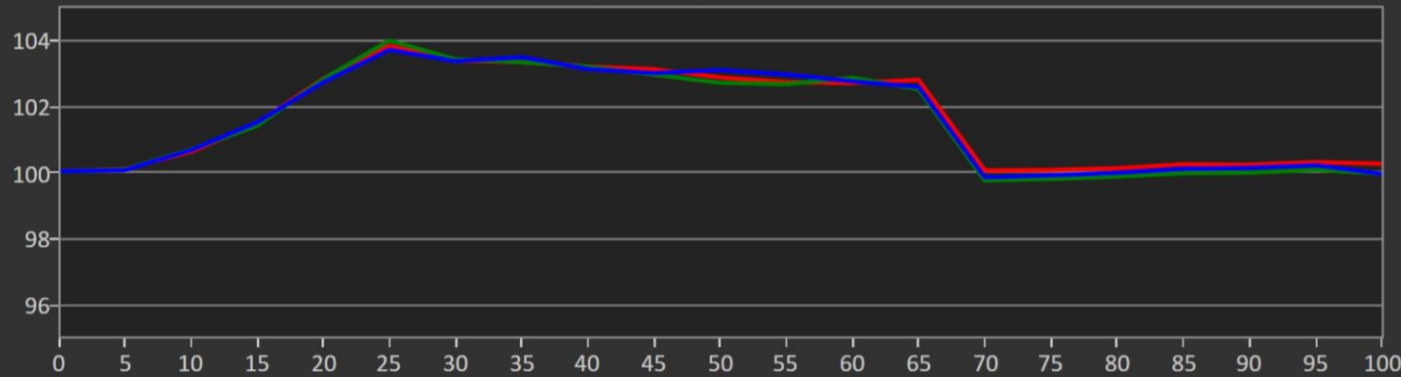

cd/m²: 437.481

	0	5	10	15	20	25	30	35	40	45	50
Y	0.001	0.089	0.662	1.676	3.782	7.832	13.841	24.551	41.195	67.674	109.891
x: CIE31	0.373	0.329	0.307	0.312	0.313	0.313	0.313	0.313	0.313	0.313	0.312
y: CIE31	0.366	0.339	0.330	0.325	0.330	0.333	0.329	0.328	0.330	0.328	0.327
Target Y	0.000	0.063	0.342	0.982	2.429	5.226	9.791	18.223	32.448	55.925	94.075
Target x:CIE31	0.313	0.313	0.313	0.313	0.313	0.313	0.313	0.313	0.313	0.313	0.313
Target y:CIE31	0.329	0.329	0.329	0.329	0.329	0.329	0.329	0.329	0.329	0.329	0.329

Gray Scale: HDR True Black 400 (AMD)

Samsung Odyssey OLED G8 – 10% APL

Portrait Display Calman Ultimate | Target: Avg. DeltaE < 2.0

Grayscale Tracking

RGB Balance, without Luminance

RGB Balance, with Luminance

EOTF

Luminance

Current Reading:

x: 0.3136

y: 0.3289

fL: 127.343

cd/m²: 436.312

	0	5	10	15	20	25	30	35	40	45	50
Y	0.001	0.088	0.647	1.655	3.772	7.879	13.138	23.092	39.161	64.860	105.628
x: CIE31	0.297	0.329	0.308	0.313	0.314	0.313	0.313	0.312	0.313	0.313	0.312
y: CIE31	0.312	0.342	0.331	0.325	0.330	0.333	0.330	0.328	0.330	0.329	0.327
Target Y	0.000	0.063	0.342	0.982	2.429	5.226	9.791	18.223	32.448	55.925	94.075
Target x:CIE31	0.313	0.313	0.313	0.313	0.313	0.313	0.313	0.313	0.313	0.313	0.313
Target y:CIE31	0.329	0.329	0.329	0.329	0.329	0.329	0.329	0.329	0.329	0.329	0.329

Gray Scale: HDR True Black 400 (AMD)

Samsung Odyssey OLED G8 – 50% APL

Portrait Display Calman Ultimate | Target: Avg. DeltaE < 2.0

Grayscale Tracking

Current Reading:

x: 0.3124

y: 0.3283

fL: 88.868