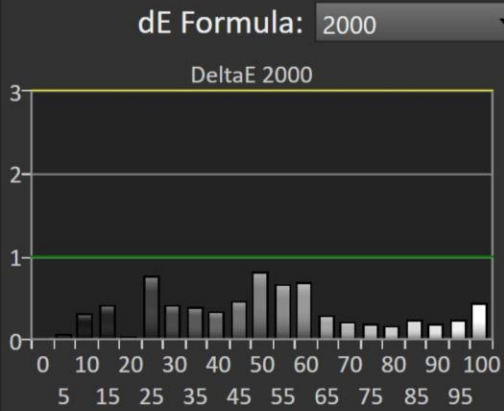

Gray Scale: HDR True Black 400 (AMD)

Samsung Odyssey OLED G8 – 50% APL

Portrait Display Calman Ultimate | Target: Avg. DeltaE < 2.0

Grayscale Tracking

Current Reading:

x: 0.3124

y: 0.3283

fL: 88.868

cd/m²: 304.486

	0	5	10	15	20	25	30	35	40	45	50
Y	0.001	0.087	0.638	1.643	3.734	7.845	11.967	21.468	37.296	63.041	99.902
x: CIE31	0.318	0.329	0.308	0.312	0.314	0.313	0.313	0.311	0.313	0.313	0.312
y: CIE31	0.355	0.341	0.331	0.325	0.330	0.333	0.329	0.328	0.330	0.329	0.327
Target Y	0.000	0.063	0.342	0.982	2.429	5.226	9.791	18.223	32.448	55.925	94.075
Target x:CIE31	0.313	0.313	0.313	0.313	0.313	0.313	0.313	0.313	0.313	0.313	0.313
Target y:CIE31	0.329	0.329	0.329	0.329	0.329	0.329	0.329	0.329	0.329	0.329	0.329

Gray Scale: HDR True Black 400 (AMD)

Samsung Odyssey OLED G8 – 100% ALP

Portrait Display Calman Ultimate | Target: Avg. DeltaE < 2.0

Grayscale Tracking

RGB Balance, without Luminance

RGB Balance, with Luminance