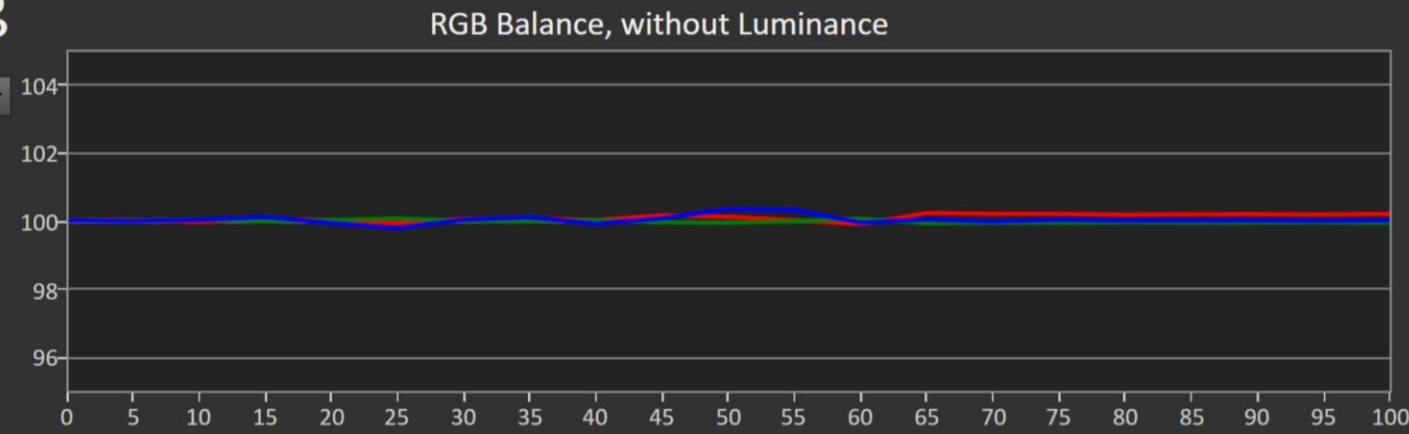

Gray Scale: HDR True Black 400 (AMD)

Samsung Odyssey OLED G8 – 2% APL

Portrait Display Calman Ultimate | Target: Avg. DeltaE < 2.0

Grayscale Tracking

Current Reading:

x: 0.3134

y: 0.3287

fL: 127.685

cd/m²: 437.481

	0	5	10	15	20	25	30	35	40	45	50
Y	0.001	0.089	0.662	1.676	3.782	7.832	13.841	24.551	41.195	67.674	109.891
x: CIE31	0.373	0.329	0.307	0.312	0.313	0.313	0.313	0.313	0.313	0.313	0.312
y: CIE31	0.366	0.339	0.330	0.325	0.330	0.333	0.329	0.328	0.330	0.328	0.327
Target Y	0.000	0.063	0.342	0.982	2.429	5.226	9.791	18.223	32.448	55.925	94.075
Target x:CIE31	0.313	0.313	0.313	0.313	0.313	0.313	0.313	0.313	0.313	0.313	0.313
Target y:CIE31	0.329	0.329	0.329	0.329	0.329	0.329	0.329	0.329	0.329	0.329	0.329

Gray Scale: HDR True Black 400 (AMD)

Samsung Odyssey OLED G8 – 10% APL

Portrait Display Calman Ultimate | Target: Avg. DeltaE < 2.0

Grayscale Tracking

RGB Balance, without Luminance

RGB Balance, with Luminance

Gray Scale: HDR True Black 400 (AMD)

Samsung Odyssey OLED G8 – 50% APL

Portrait Display Calman Ultimate | Target: Avg. DeltaE < 2.0

Grayscale Tracking

Current Reading:

x: 0.3124

y: 0.3283

fL: 88.868