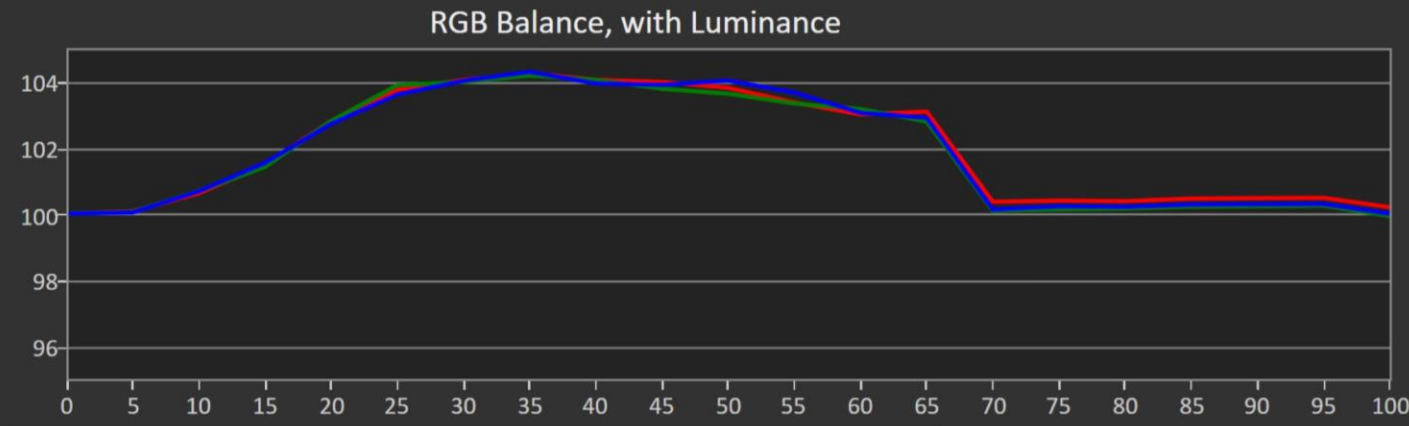

Gray Scale: HDR True Black 400 (AMD)

Samsung Odyssey OLED G8 – 2% APL

Portrait Display Calman Ultimate | Target: Avg. DeltaE < 2.0

Grayscale Tracking

Current Reading:

x: 0.3134

y: 0.3287

fL: 127.685

cd/m²: 437.481

	0	5	10	15	20	25	30	35	40	45	50
Y	0.001	0.089	0.662	1.676	3.782	7.832	13.841	24.551	41.195	67.674	109.891
x: CIE31	0.373	0.329	0.307	0.312	0.313	0.313	0.313	0.313	0.313	0.313	0.312
y: CIE31	0.366	0.339	0.330	0.325	0.330	0.333	0.329	0.328	0.330	0.328	0.327
Target Y	0.000	0.063	0.342	0.982	2.429	5.226	9.791	18.223	32.448	55.925	94.075
Target x:CIE31	0.313	0.313	0.313	0.313	0.313	0.313	0.313	0.313	0.313	0.313	0.313
Target y:CIE31	0.329	0.329	0.329	0.329	0.329	0.329	0.329	0.329	0.329	0.329	0.329

Gray Scale: HDR True Black 400 (AMD)

Samsung Odyssey OLED G8 – 10% APL

Portrait Display Calman Ultimate | Target: Avg. DeltaE < 2.0

Grayscale Tracking

RGB Balance, without Luminance

RGB Balance, with Luminance

Gray Scale: HDR True Black 400 (AMD)

Samsung Odyssey OLED G8 – 50% APL

Portrait Display Calman Ultimate | Target: Avg. DeltaE < 2.0

Grayscale Tracking

Current Reading:

x: 0.3124

y: 0.3283

fL: 88.868