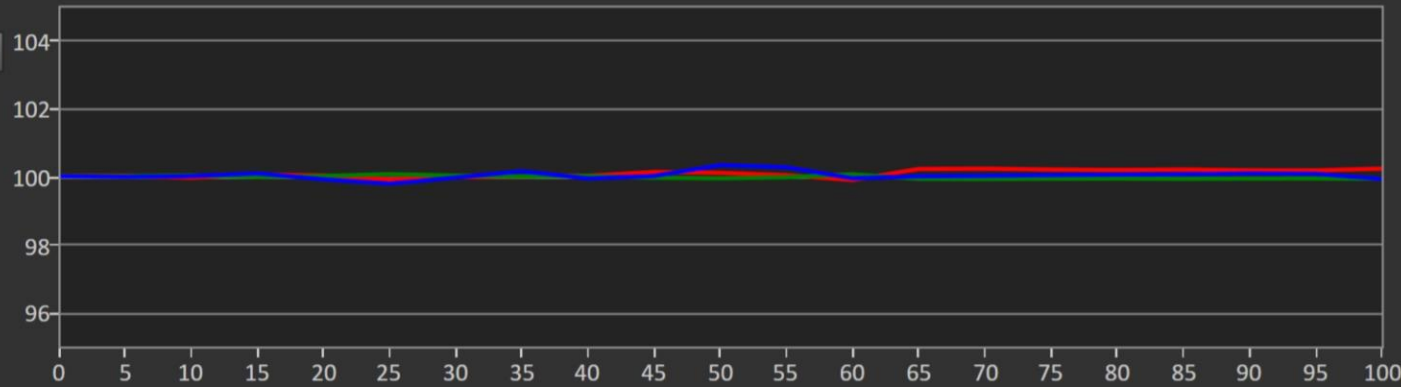

cd/m²: 437.481

	0	5	10	15	20	25	30	35	40	45	50
Y	0.001	0.089	0.662	1.676	3.782	7.832	13.841	24.551	41.195	67.674	109.891
x: CIE31	0.373	0.329	0.307	0.312	0.313	0.313	0.313	0.313	0.313	0.313	0.312
y: CIE31	0.366	0.339	0.330	0.325	0.330	0.333	0.329	0.328	0.330	0.328	0.327
Target Y	0.000	0.063	0.342	0.982	2.429	5.226	9.791	18.223	32.448	55.925	94.075
Target x:CIE31	0.313	0.313	0.313	0.313	0.313	0.313	0.313	0.313	0.313	0.313	0.313
Target y:CIE31	0.329	0.329	0.329	0.329	0.329	0.329	0.329	0.329	0.329	0.329	0.329

Gray Scale: HDR True Black 400 (AMD)

Samsung Odyssey OLED G8 – 10% APL

Portrait Display Calman Ultimate | Target: Avg. DeltaE < 2.0

Grayscale Tracking

RGB Balance, without Luminance

RGB Balance, with Luminance

EOTF

Luminance

Current Reading:

x: 0.3136

y: 0.3289

fL: 127.343

cd/m²: 436.312

	0	5	10	15	20	25	30	35	40	45	50
Y	0.001	0.088	0.647	1.655	3.772	7.879	13.138	23.092	39.161	64.860	105.628
x: CIE31	0.297	0.329	0.308	0.313	0.314	0.313	0.313	0.312	0.313	0.313	0.312
y: CIE31	0.312	0.342	0.331	0.325	0.330	0.333	0.330	0.328	0.330	0.329	0.327
Target Y	0.000	0.063	0.342	0.982	2.429	5.226	9.791	18.223	32.448	55.925	94.075
Target x:CIE31	0.313	0.313	0.313	0.313	0.313	0.313	0.313	0.313	0.313	0.313	0.313
Target y:CIE31	0.329	0.329	0.329	0.329	0.329	0.329	0.329	0.329	0.329	0.329	0.329

Gray Scale: HDR True Black 400 (AMD)

Samsung Odyssey OLED G8 – 50% APL

Portrait Display Calman Ultimate | Target: Avg. DeltaE < 2.0

Grayscale Tracking

Current Reading:

x: 0.3124

y: 0.3283

fL: 88.868