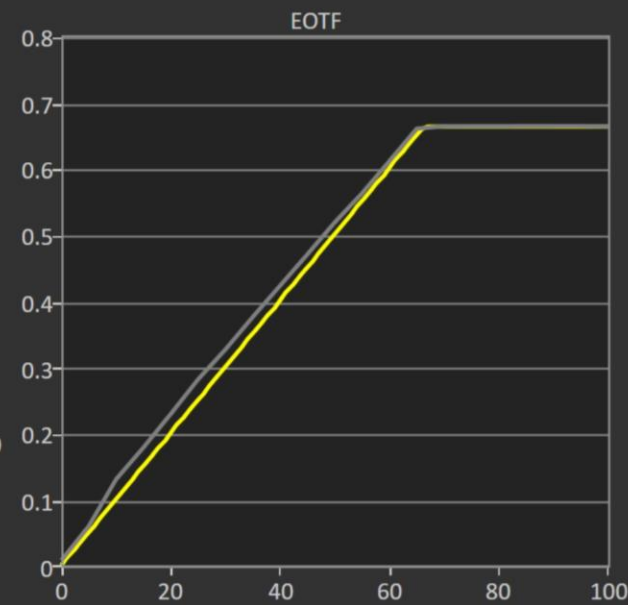

Gray Scale: HDR True Black 400 (AMD)

Samsung Odyssey OLED G8 – 2% APL

Portrait Display Calman Ultimate | Target: Avg. DeltaE < 2.0

Grayscale Tracking

Current Reading:

x: 0.3134

y: 0.3287

fL: 127.685

cd/m²: 437.481

	0	5	10	15	20	25	30	35	40	45	50
Y	0.001	0.089	0.662	1.676	3.782	7.832	13.841	24.551	41.195	67.674	109.891
x: CIE31	0.373	0.329	0.307	0.312	0.313	0.313	0.313	0.313	0.313	0.313	0.312
y: CIE31	0.366	0.339	0.330	0.325	0.330	0.333	0.329	0.328	0.330	0.328	0.327
Target Y	0.000	0.063	0.342	0.982	2.429	5.226	9.791	18.223	32.448	55.925	94.075
Target x:CIE31	0.313	0.313	0.313	0.313	0.313	0.313	0.313	0.313	0.313	0.313	0.313
Target y:CIE31	0.329	0.329	0.329	0.329	0.329	0.329	0.329	0.329	0.329	0.329	0.329

Gray Scale: HDR True Black 400 (AMD)

Samsung Odyssey OLED G8 – 10% APL

Portrait Display Calman Ultimate | Target: Avg. DeltaE < 2.0

Grayscale Tracking

RGB Balance, without Luminance

RGB Balance, with Luminance