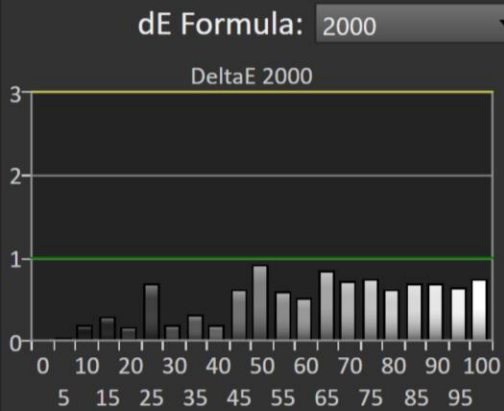

Gray Scale: HDR True Black 400 (AMD)

Samsung Odyssey OLED G8 – 2% APL

Portrait Display Calman Ultimate | Target: Avg. DeltaE < 2.0

Grayscale Tracking

Current Reading:

x: 0.3134

y: 0.3287

fL: 127.685

cd/m²: 437.481

	0	5	10	15	20	25	30	35	40	45	50
Y	0.001	0.089	0.662	1.676	3.782	7.832	13.841	24.551	41.195	67.674	109.891
x: CIE31	0.373	0.329	0.307	0.312	0.313	0.313	0.313	0.313	0.313	0.313	0.312
y: CIE31	0.366	0.339	0.330	0.325	0.330	0.333	0.329	0.328	0.330	0.328	0.327
Target Y	0.000	0.063	0.342	0.982	2.429	5.226	9.791	18.223	32.448	55.925	94.075
Target x:CIE31	0.313	0.313	0.313	0.313	0.313	0.313	0.313	0.313	0.313	0.313	0.313
Target y:CIE31	0.329	0.329	0.329	0.329	0.329	0.329	0.329	0.329	0.329	0.329	0.329

Gray Scale: HDR True Black 400 (AMD)

Samsung Odyssey OLED G8 – 10% APL

Portrait Display Calman Ultimate | Target: Avg. DeltaE < 2.0

Grayscale Tracking

RGB Balance, without Luminance

RGB Balance, with Luminance