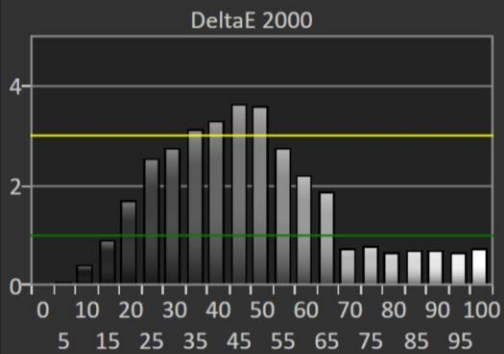

Gray Scale: HDR True Black 400 (AMD)

Samsung Odyssey OLED G8 – 2% APL

Portrait Display Calman Ultimate | Target: Avg. DeltaE < 2.0

Grayscale Tracking

Current Reading:

x: 0.3134

y: 0.3287

fL: 127.685

cd/m²: 437.481

	0	5	10	15	20	25	30	35	40	45	50
Y	0.001	0.089	0.662	1.676	3.782	7.832	13.841	24.551	41.195	67.674	109.891
x: CIE31	0.373	0.329	0.307	0.312	0.313	0.313	0.313	0.313	0.313	0.313	0.312
y: CIE31	0.366	0.339	0.330	0.325	0.330	0.333	0.329	0.328	0.330	0.328	0.327
Target Y	0.000	0.063	0.342	0.982	2.429	5.226	9.791	18.223	32.448	55.925	94.075
Target x:CIE31	0.313	0.313	0.313	0.313	0.313	0.313	0.313	0.313	0.313	0.313	0.313
Target y:CIE31	0.329	0.329	0.329	0.329	0.329	0.329	0.329	0.329	0.329	0.329	0.329

Gray Scale: HDR True Black 400 (AMD)

Samsung Odyssey OLED G8 – 10% APL

Portrait Display Calman Ultimate | Target: Avg. DeltaE < 2.0

Grayscale Tracking

RGB Balance, without Luminance

RGB Balance, with Luminance