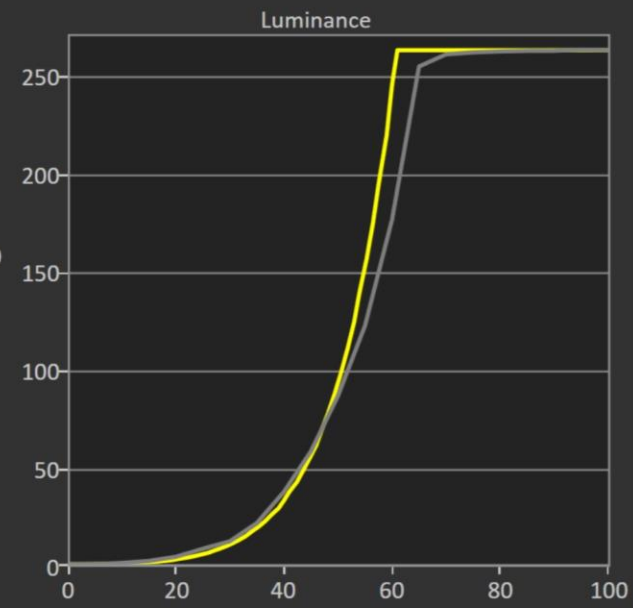

Gray Scale: HDR True Black 400 (AMD)

Samsung Odyssey OLED G8 – 100% ALP

Portrait Display Calman Ultimate | Target: Avg. DeltaE < 2.0

Grayscale Tracking

RGB Balance, without Luminance

RGB Balance, with Luminance

Current Reading:

x: 0.3119

y: 0.3285

fL: 76.416

cd/m²: 261.821

	0	5	10	15	20	25	30	35	40	45	50
Y	0.001	0.089	0.659	1.678	3.762	7.864	11.660	21.011	36.874	57.536	85.755
x: CIE31	0.345	0.328	0.308	0.312	0.313	0.314	0.313	0.311	0.313	0.313	0.311
y: CIE31	0.325	0.340	0.331	0.325	0.329	0.333	0.330	0.327	0.330	0.329	0.327
Target Y	0.000	0.063	0.342	0.982	2.429	5.226	9.791	18.223	32.448	55.925	94.075
Target x:CIE31	0.313	0.313	0.313	0.313	0.313	0.313	0.313	0.313	0.313	0.313	0.313
Target y:CIE31	0.329	0.329	0.329	0.329	0.329	0.329	0.329	0.329	0.329	0.329	0.329