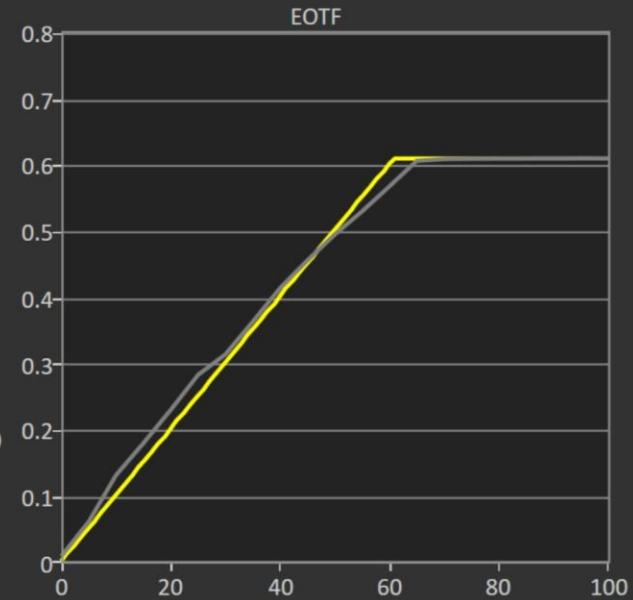

Gray Scale: HDR True Black 400 (AMD)

Samsung Odyssey OLED G8 – 100% ALP

Portrait Display Calman Ultimate | Target: Avg. DeltaE < 2.0

Grayscale Tracking

RGB Balance, without Luminance

RGB Balance, with Luminance

Current Reading:

x: 0.3119

y: 0.3285

fL: 76.416

cd/m²: 261.821

	0	5	10	15	20	25	30	35	40	45	50
Y	0.001	0.089	0.659	1.678	3.762	7.864	11.660	21.011	36.874	57.536	85.755
x: CIE31	0.345	0.328	0.308	0.312	0.313	0.314	0.313	0.311	0.313	0.313	0.311
y: CIE31	0.325	0.340	0.331	0.325	0.329	0.333	0.330	0.327	0.330	0.329	0.327
Target Y	0.000	0.063	0.342	0.982	2.429	5.226	9.791	18.223	32.448	55.925	94.075
Target x:CIE31	0.313	0.313	0.313	0.313	0.313	0.313	0.313	0.313	0.313	0.313	0.313
Target y:CIE31	0.329	0.329	0.329	0.329	0.329	0.329	0.329	0.329	0.329	0.329	0.329