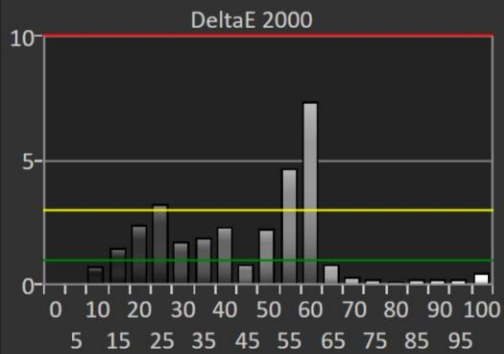

EOTF

Luminance

Current Reading:

x: 0.3136

y: 0.3289

fL: 127.343

cd/m²: 436.312

	0	5	10	15	20	25	30	35	40	45	50
Y	0.001	0.088	0.647	1.655	3.772	7.879	13.138	23.092	39.161	64.860	105.628
x: CIE31	0.297	0.329	0.308	0.313	0.314	0.313	0.313	0.312	0.313	0.313	0.312
y: CIE31	0.312	0.342	0.331	0.325	0.330	0.333	0.330	0.328	0.330	0.329	0.327
Target Y	0.000	0.063	0.342	0.982	2.429	5.226	9.791	18.223	32.448	55.925	94.075
Target x:CIE31	0.313	0.313	0.313	0.313	0.313	0.313	0.313	0.313	0.313	0.313	0.313
Target y:CIE31	0.329	0.329	0.329	0.329	0.329	0.329	0.329	0.329	0.329	0.329	0.329

Gray Scale: HDR True Black 400 (AMD)

Samsung Odyssey OLED G8 – 50% APL

Portrait Display Calman Ultimate | Target: Avg. DeltaE < 2.0

Grayscale Tracking

Current Reading:

x: 0.3124

y: 0.3283

fL: 88.868

cd/m²: 304.486

	0	5	10	15	20	25	30	35	40	45	50
Y	0.001	0.087	0.638	1.643	3.734	7.845	11.967	21.468	37.296	63.041	99.902
x: CIE31	0.318	0.329	0.308	0.312	0.314	0.313	0.313	0.311	0.313	0.313	0.312
y: CIE31	0.355	0.341	0.331	0.325	0.330	0.333	0.329	0.328	0.330	0.329	0.327
Target Y	0.000	0.063	0.342	0.982	2.429	5.226	9.791	18.223	32.448	55.925	94.075
Target x:CIE31	0.313	0.313	0.313	0.313	0.313	0.313	0.313	0.313	0.313	0.313	0.313
Target y:CIE31	0.329	0.329	0.329	0.329	0.329	0.329	0.329	0.329	0.329	0.329	0.329

Gray Scale: HDR True Black 400 (AMD)

Samsung Odyssey OLED G8 – 100% ALP

Portrait Display Calman Ultimate | Target: Avg. DeltaE < 2.0

Grayscale Tracking

RGB Balance, without Luminance

RGB Balance, with Luminance