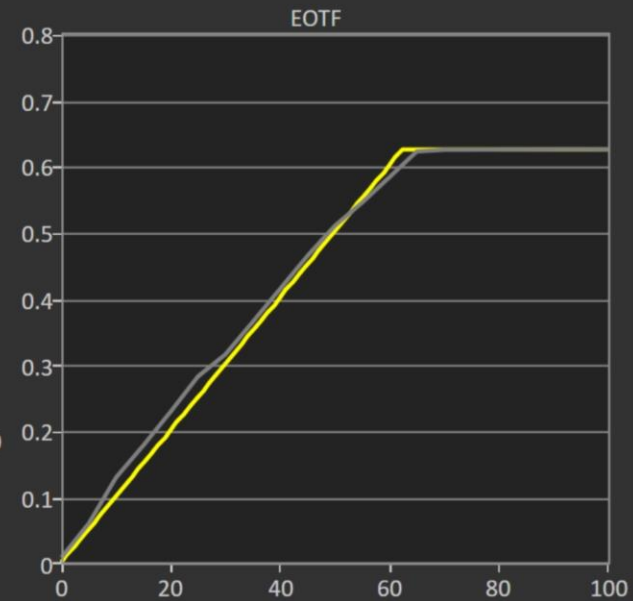

EOTF

Luminance

Current Reading:

x: 0.3136

y: 0.3289

fL: 127.343

cd/m²: 436.312

	0	5	10	15	20	25	30	35	40	45	50
Y	0.001	0.088	0.647	1.655	3.772	7.879	13.138	23.092	39.161	64.860	105.628
x: CIE31	0.297	0.329	0.308	0.313	0.314	0.313	0.313	0.312	0.313	0.313	0.312
y: CIE31	0.312	0.342	0.331	0.325	0.330	0.333	0.330	0.328	0.330	0.329	0.327
Target Y	0.000	0.063	0.342	0.982	2.429	5.226	9.791	18.223	32.448	55.925	94.075
Target x:CIE31	0.313	0.313	0.313	0.313	0.313	0.313	0.313	0.313	0.313	0.313	0.313
Target y:CIE31	0.329	0.329	0.329	0.329	0.329	0.329	0.329	0.329	0.329	0.329	0.329

Gray Scale: HDR True Black 400 (AMD)

Samsung Odyssey OLED G8 – 50% APL

Portrait Display Calman Ultimate | Target: Avg. DeltaE < 2.0

Grayscale Tracking

Current Reading:

x: 0.3124

y: 0.3283

fL: 88.868