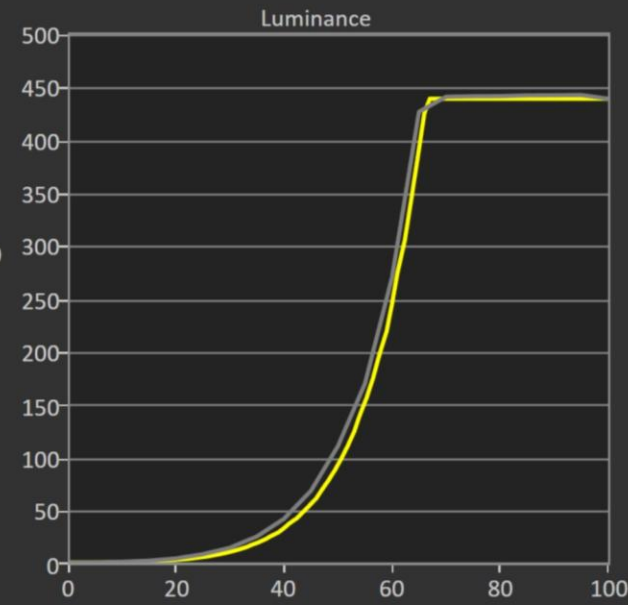

Gray Scale: HDR True Black 400 (AMD)

Samsung Odyssey OLED G8 – 2% APL

Portrait Display Calman Ultimate | Target: Avg. DeltaE < 2.0

Grayscale Tracking

Current Reading:

x: 0.3134

y: 0.3287

fL: 127.685

cd/m²: 437.481

	0	5	10	15	20	25	30	35	40	45	50
Y	0.001	0.089	0.662	1.676	3.782	7.832	13.841	24.551	41.195	67.674	109.891
x: CIE31	0.373	0.329	0.307	0.312	0.313	0.313	0.313	0.313	0.313	0.313	0.312
y: CIE31	0.366	0.339	0.330	0.325	0.330	0.333	0.329	0.328	0.330	0.328	0.327
Target Y	0.000	0.063	0.342	0.982	2.429	5.226	9.791	18.223	32.448	55.925	94.075
Target x:CIE31	0.313	0.313	0.313	0.313	0.313	0.313	0.313	0.313	0.313	0.313	0.313
Target y:CIE31	0.329	0.329	0.329	0.329	0.329	0.329	0.329	0.329	0.329	0.329	0.329