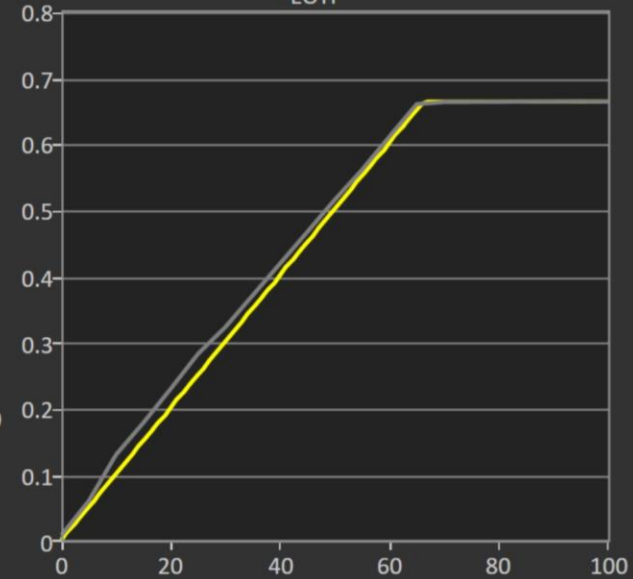

cd/m²: 437.481

	0	5	10	15	20	25	30	35	40	45	50
Y	0.001	0.089	0.662	1.676	3.782	7.832	13.841	24.551	41.195	67.674	109.891
x: CIE31	0.373	0.329	0.307	0.312	0.313	0.313	0.313	0.313	0.313	0.313	0.312
y: CIE31	0.366	0.339	0.330	0.325	0.330	0.333	0.329	0.328	0.330	0.328	0.327
Target Y	0.000	0.063	0.342	0.982	2.429	5.226	9.791	18.223	32.448	55.925	94.075
Target x:CIE31	0.313	0.313	0.313	0.313	0.313	0.313	0.313	0.313	0.313	0.313	0.313
Target y:CIE31	0.329	0.329	0.329	0.329	0.329	0.329	0.329	0.329	0.329	0.329	0.329

Gray Scale: HDR True Black 400 (AMD)

Samsung Odyssey OLED G8 – 10% APL

Portrait Display Calman Ultimate | Target: Avg. DeltaE < 2.0

Grayscale Tracking

RGB Balance, without Luminance

RGB Balance, with Luminance

EOTF

Luminance

Current Reading:

x: 0.3136

y: 0.3289

fL: 127.343

cd/m²: 436.312

	0	5	10	15	20	25	30	35	40	45	50
Y	0.001	0.088	0.647	1.655	3.772	7.879	13.138	23.092	39.161	64.860	105.628
x: CIE31	0.297	0.329	0.308	0.313	0.314	0.313	0.313	0.312	0.313	0.313	0.312
y: CIE31	0.312	0.342	0.331	0.325	0.330	0.333	0.330	0.328	0.330	0.329	0.327
Target Y	0.000	0.063	0.342	0.982	2.429	5.226	9.791	18.223	32.448	55.925	94.075
Target x:CIE31	0.313	0.313	0.313	0.313	0.313	0.313	0.313	0.313	0.313	0.313	0.313
Target y:CIE31	0.329	0.329	0.329	0.329	0.329	0.329	0.329	0.329	0.329	0.329	0.329

Gray Scale: HDR True Black 400 (AMD)

Samsung Odyssey OLED G8 – 50% APL

Portrait Display Calman Ultimate | Target: Avg. DeltaE < 2.0

Grayscale Tracking

Current Reading:

x: 0.3124

y: 0.3283

fL: 88.868