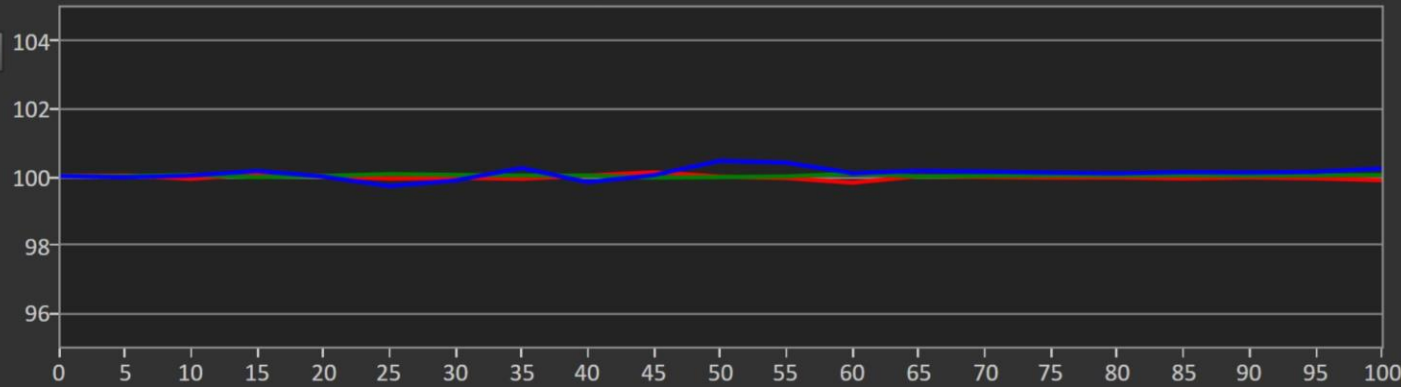

cd/m²: 304.486

	0	5	10	15	20	25	30	35	40	45	50
Y	0.001	0.087	0.638	1.643	3.734	7.845	11.967	21.468	37.296	63.041	99.902
x: CIE31	0.318	0.329	0.308	0.312	0.314	0.313	0.313	0.311	0.313	0.313	0.312
y: CIE31	0.355	0.341	0.331	0.325	0.330	0.333	0.329	0.328	0.330	0.329	0.327
Target Y	0.000	0.063	0.342	0.982	2.429	5.226	9.791	18.223	32.448	55.925	94.075
Target x:CIE31	0.313	0.313	0.313	0.313	0.313	0.313	0.313	0.313	0.313	0.313	0.313
Target y:CIE31	0.329	0.329	0.329	0.329	0.329	0.329	0.329	0.329	0.329	0.329	0.329

Gray Scale: HDR True Black 400 (AMD)

Samsung Odyssey OLED G8 – 100% ALP

Portrait Display Calman Ultimate | Target: Avg. DeltaE < 2.0

Grayscale Tracking

RGB Balance, without Luminance

RGB Balance, with Luminance

Current Reading:

x: 0.3119

y: 0.3285

fL: 76.416

cd/m²: 261.821

	0	5	10	15	20	25	30	35	40	45	50
Y	0.001	0.089	0.659	1.678	3.762	7.864	11.660	21.011	36.874	57.536	85.755
x: CIE31	0.345	0.328	0.308	0.312	0.313	0.314	0.313	0.311	0.313	0.313	0.311
y: CIE31	0.325	0.340	0.331	0.325	0.329	0.333	0.330	0.327	0.330	0.329	0.327
Target Y	0.000	0.063	0.342	0.982	2.429	5.226	9.791	18.223	32.448	55.925	94.075
Target x:CIE31	0.313	0.313	0.313	0.313	0.313	0.313	0.313	0.313	0.313	0.313	0.313
Target y:CIE31	0.329	0.329	0.329	0.329	0.329	0.329	0.329	0.329	0.329	0.329	0.329