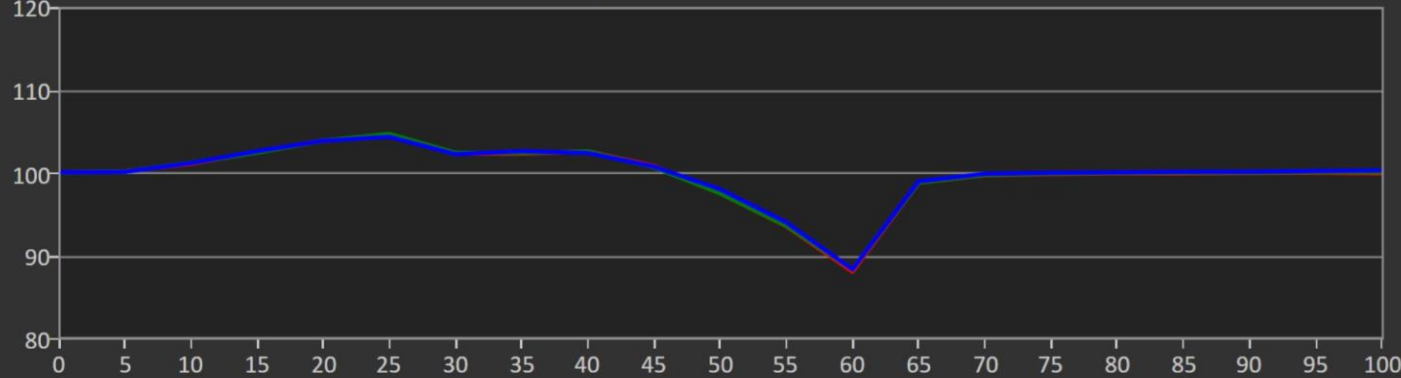

cd/m²: 304.486

	0	5	10	15	20	25	30	35	40	45	50
Y	0.001	0.087	0.638	1.643	3.734	7.845	11.967	21.468	37.296	63.041	99.902
x: CIE31	0.318	0.329	0.308	0.312	0.314	0.313	0.313	0.311	0.313	0.313	0.312
y: CIE31	0.355	0.341	0.331	0.325	0.330	0.333	0.329	0.328	0.330	0.329	0.327
Target Y	0.000	0.063	0.342	0.982	2.429	5.226	9.791	18.223	32.448	55.925	94.075
Target x:CIE31	0.313	0.313	0.313	0.313	0.313	0.313	0.313	0.313	0.313	0.313	0.313
Target y:CIE31	0.329	0.329	0.329	0.329	0.329	0.329	0.329	0.329	0.329	0.329	0.329

Gray Scale: HDR True Black 400 (AMD)

Samsung Odyssey OLED G8 – 100% ALP

Portrait Display Calman Ultimate | Target: Avg. DeltaE < 2.0

Grayscale Tracking

RGB Balance, without Luminance

RGB Balance, with Luminance

Current Reading:

x: 0.3119

y: 0.3285

fL: 76.416

cd/m²: 261.821

	0	5	10	15	20	25	30	35	40	45	50
Y	0.001	0.089	0.659	1.678	3.762	7.864	11.660	21.011	36.874	57.536	85.755
x: CIE31	0.345	0.328	0.308	0.312	0.313	0.314	0.313	0.311	0.313	0.313	0.311
y: CIE31	0.325	0.340	0.331	0.325	0.329	0.333	0.330	0.327	0.330	0.329	0.327
Target Y	0.000	0.063	0.342	0.982	2.429	5.226	9.791	18.223	32.448	55.925	94.075
Target x:CIE31	0.313	0.313	0.313	0.313	0.313	0.313	0.313	0.313	0.313	0.313	0.313
Target y:CIE31	0.329	0.329	0.329	0.329	0.329	0.329	0.329	0.329	0.329	0.329	0.329