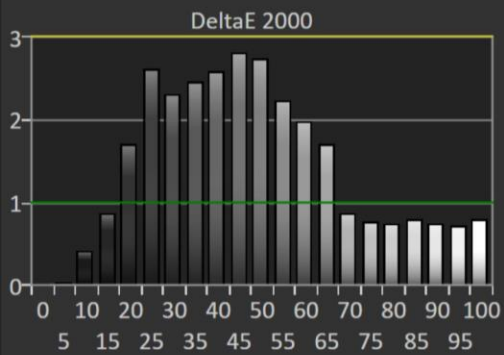

Gray Scale: HDR True Black 400 (AMD)

Samsung Odyssey OLED G8 – 2% APL

Portrait Display Calman Ultimate | Target: Avg. DeltaE < 2.0

Grayscale Tracking

Current Reading:

x: 0.3134

y: 0.3287

fL: 127.685

cd/m²: 437.481

	0	5	10	15	20	25	30	35	40	45	50
Y	0.001	0.089	0.662	1.676	3.782	7.832	13.841	24.551	41.195	67.674	109.891
x: CIE31	0.373	0.329	0.307	0.312	0.313	0.313	0.313	0.313	0.313	0.313	0.312
y: CIE31	0.366	0.339	0.330	0.325	0.330	0.333	0.329	0.328	0.330	0.328	0.327
Target Y	0.000	0.063	0.342	0.982	2.429	5.226	9.791	18.223	32.448	55.925	94.075
Target x:CIE31	0.313	0.313	0.313	0.313	0.313	0.313	0.313	0.313	0.313	0.313	0.313
Target y:CIE31	0.329	0.329	0.329	0.329	0.329	0.329	0.329	0.329	0.329	0.329	0.329

Gray Scale: HDR True Black 400 (AMD)

Samsung Odyssey OLED G8 – 10% APL

Portrait Display Calman Ultimate | Target: Avg. DeltaE < 2.0

Grayscale Tracking

RGB Balance, without Luminance

RGB Balance, with Luminance

EOTF

Luminance

Current Reading:

x: 0.3136

y: 0.3289

fL: 127.343

cd/m²: 436.312

	0	5	10	15	20	25	30	35	40	45	50
Y	0.001	0.088	0.647	1.655	3.772	7.879	13.138	23.092	39.161	64.860	105.628
x: CIE31	0.297	0.329	0.308	0.313	0.314	0.313	0.313	0.312	0.313	0.313	0.312
y: CIE31	0.312	0.342	0.331	0.325	0.330	0.333	0.330	0.328	0.330	0.329	0.327
Target Y	0.000	0.063	0.342	0.982	2.429	5.226	9.791	18.223	32.448	55.925	94.075
Target x:CIE31	0.313	0.313	0.313	0.313	0.313	0.313	0.313	0.313	0.313	0.313	0.313
Target y:CIE31	0.329	0.329	0.329	0.329	0.329	0.329	0.329	0.329	0.329	0.329	0.329