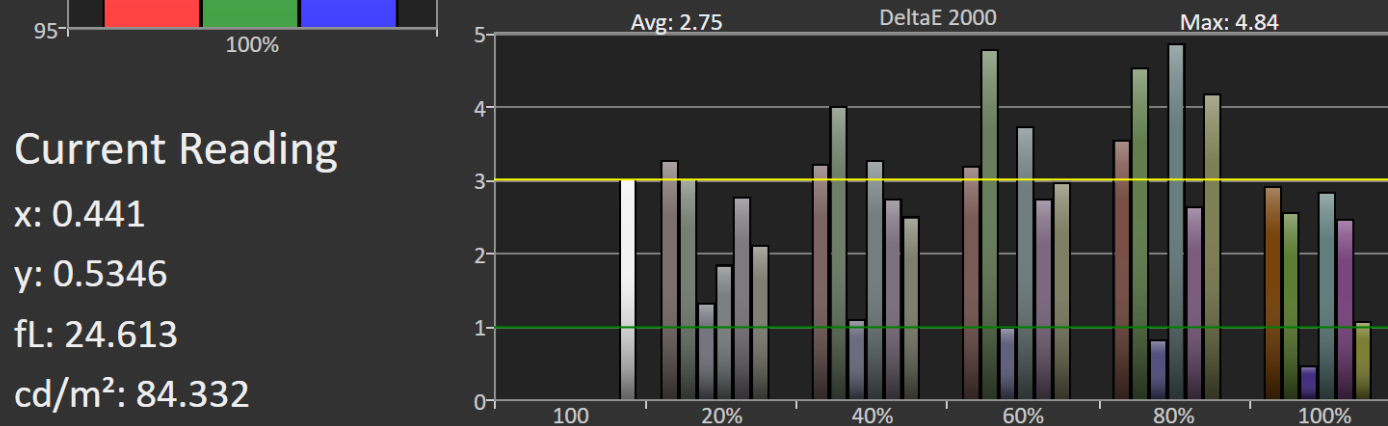

# Saturation: True Black 400

Dell AW2725DF – 10% APL

Portrait Display Calman Ultimate | Target: Avg. DeltaE < 2.0 | Max. DeltaE < 4.5

## P3 Saturation Sweeps inside BT.2020

dE Formula: 2000