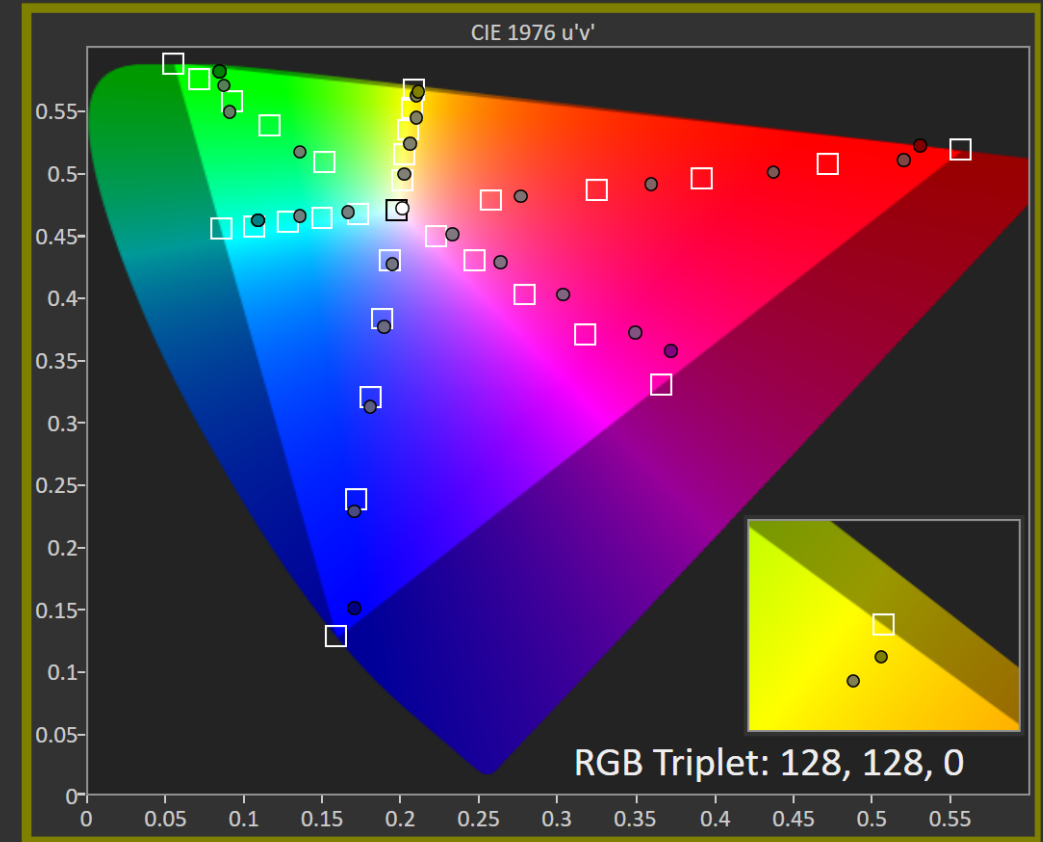

20%	40%	60%	80%	100%
x: CIE31	0.3476	0.3805	0.4128	0.4409	0.4463
y: CIE31	0.3799	0.4265	0.4750	0.5241	0.5298
Y	88.4112	87.6085	86.1975	85.7422	85.2307
Target x:CIE31	0.3393	0.3662	0.3930	0.4196	0.4465
Target y:CIE31	0.3704	0.4123	0.4540	0.4955	0.5374
Target Y	92.3968	91.0846	90.0442	89.2031	88.4963