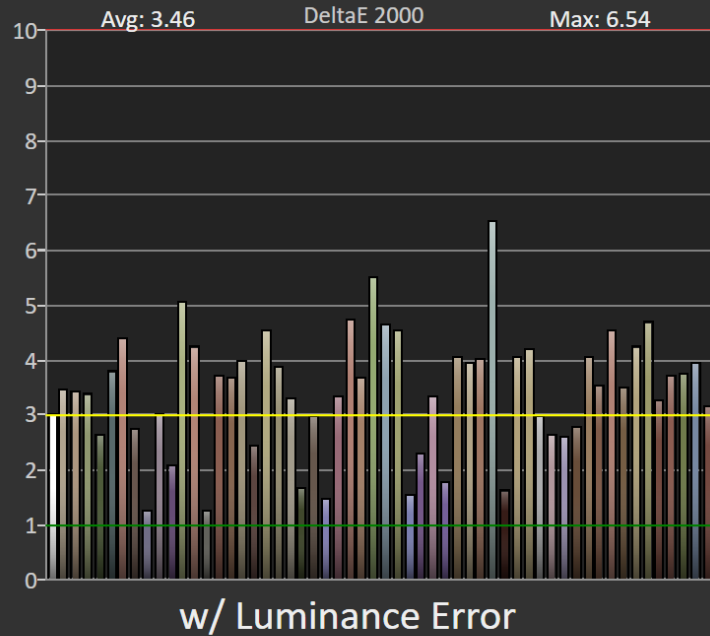

# Peak Luminance Stability: True Black 400

Dell AW2725DF – 100 % APL

Portrait Display Calman Ultimate

# ColorMatch HDR: True Black 400

Dell AW2725DF – 10% APL

Portrait Display Calman Ultimate | Target: Avg. DeltaE < 2.5 | Max. DeltaE < 4.5

## ColorMatch HDR

\*The ColorMatch HDR patch set is derived from actual HDR video content.

dE Formula:

	White	Color 1	Color 2	Color 3	Color 4	Color 5	Color 6	Color 7	Color 8	Color 9	Color 10	Color 11	Color 12	Color 13	Color 14	Color 15	Color 16	Color 17	Color 18	Color 19	Color 20	Color
<b>x: CIE31</b>	0.3182	0.4137	0.4840	0.3697	0.3181	0.2101	0.5632	0.4858	0.2472	0.3566	0.2849	0.4227	0.5539	0.3460	0.6318	0.5998	0.4586	0.5178	0.4227	0.4534	0.4101	0.348
<b>y: CIE31</b>	0.3314	0.4155	0.3955	0.5319	0.5746	0.3305	0.3293	0.3511	0.2061	0.2702	0.1550	0.5077	0.3391	0.3650	0.3176	0.3511	0.4185	0.3283	0.4971	0.4313	0.3936	0.543
<b>Y</b>	431.9047	335.7133	239.1776	190.7860	15.6279	29.6160	153.4416	20.6300	47.8518	139.1255	18.7886	400.8147	162.6696	25.1325	55.9818	53.8207	236.6535	10.6211	406.4563	171.3685	267.8239	6.705
<b>Target x:CIE31</b>	0.3127	0.3940	0.4661	0.3646	0.3302	0.2314	0.5375	0.4533	0.2465	0.3398	0.2708	0.4029	0.5281	0.3383	0.5861	0.5548	0.4296	0.4842	0.4014	0.4252	0.3902	0.352
<b>Target y:CIE31</b>	0.3290	0.4040	0.3862	0.4953	0.5268	0.3238	0.3328	0.3526	0.2114	0.2720	0.1576	0.4695	0.3397	0.3594	0.3261	0.3579	0.4109	0.3329	0.4672	0.4217	0.3860	0.511
<b>Target Y</b>	431.9047	362.4099	266.7485	200.4066	16.5971	31.7532	186.3409	20.6497	49.6300	141.8199	18.5495	411.8725	195.0338	26.0490	54.1003	52.9620	244.6872	10.4355	412.0954	176.4796	276.1415	6.884
<b>dE_ICtCp_240</b>	1.1326	4.3806	4.7101	6.2506	5.0017	4.7848	7.7463	5.9628	1.3146	4.6184	5.5460	9.4004	7.2075	1.4239	12.6003	10.9164	5.8511	6.4667	7.8791	5.6597	3.8427	3.043

# ColorChecker: True Black 400

Dell AW2725DF – 10% APL

Portrait Display Calman Ultimate | Target: Avg. DeltaE < 2.5 | Max. DeltaE < 4.5