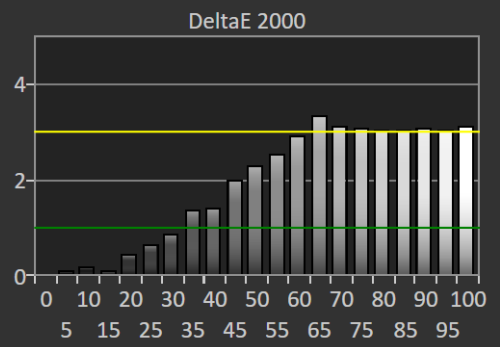

# Gray Scale: True Black 400

Dell AW2725DF – 10% APL

Portrait Display Calman Ultimate | Target: Avg. DeltaE < 2.0

## Grayscale Tracking

Current Reading:  
x: 0.3183  
y: 0.3313  
fL: 125.499  
cd/m<sup>2</sup>: 429.993

	0	5	10	15	20	25	30	35	40	45	50	
<b>Y</b>	0.001	0.161	0.481	1.028	2.396	5.085	9.356	17.236	30.522	52.946	89.867	1
<b>x: CIE31</b>	0.355	0.310	0.312	0.313	0.315	0.317	0.318	0.318	0.318	0.318	0.318	0
<b>y: CIE31</b>	0.353	0.324	0.330	0.331	0.327	0.330	0.331	0.331	0.331	0.331	0.331	0
<b>Target Y</b>	0.000	0.063	0.342	0.982	2.429	5.226	9.791	18.223	32.448	55.925	94.075	1
<b>Target x:CIE31</b>	0.313	0.313	0.313	0.313	0.313	0.313	0.313	0.313	0.313	0.313	0.313	0
<b>Target y:CIE31</b>	0.329	0.329	0.329	0.329	0.329	0.329	0.329	0.329	0.329	0.329	0.329	0

# Gray Scale: True Black 400

Dell AW2725DF – 2% APL

Portrait Display Calman Ultimate | Target: Avg. DeltaE < 2.0