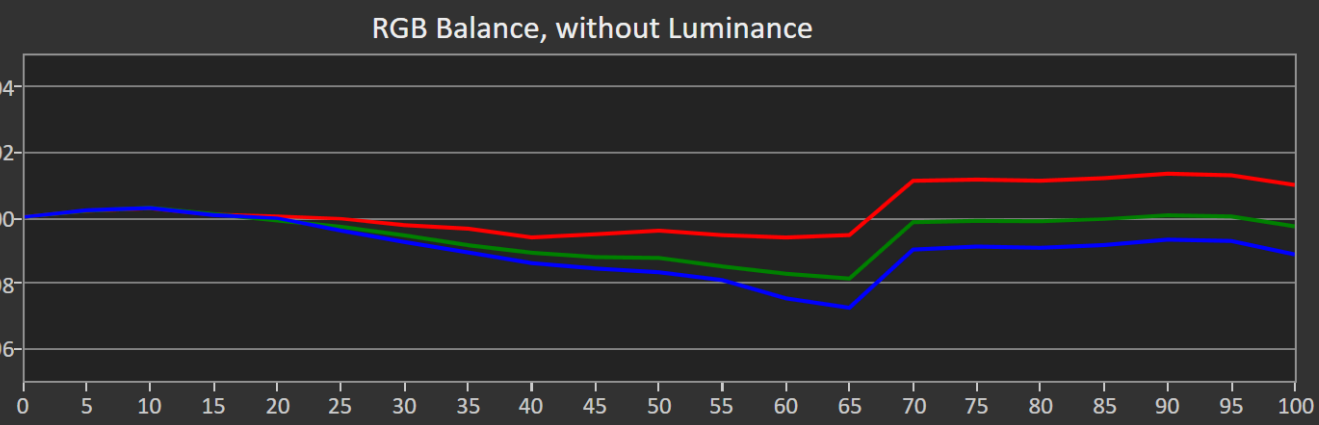

# Gray Scale: True Black 400

Dell AW2725DF – 10% APL

Portrait Display Calman Ultimate | Target: Avg. DeltaE < 2.0

## Grayscale Tracking

Current Reading:  
x: 0.3183  
y: 0.3313  
fL: 125.499  
cd/m<sup>2</sup>: 429.993

	0	5	10	15	20	25	30	35	40	45	50	
<b>Y</b>	0.001	0.161	0.481	1.028	2.396	5.085	9.356	17.236	30.522	52.946	89.867	1
<b>x: CIE31</b>	0.355	0.310	0.312	0.313	0.315	0.317	0.318	0.318	0.318	0.318	0.318	0
<b>y: CIE31</b>	0.353	0.324	0.330	0.331	0.327	0.330	0.331	0.331	0.331	0.331	0.331	0
<b>Target Y</b>	0.000	0.063	0.342	0.982	2.429	5.226	9.791	18.223	32.448	55.925	94.075	1
<b>Target x:CIE31</b>	0.313	0.313	0.313	0.313	0.313	0.313	0.313	0.313	0.313	0.313	0.313	0
<b>Target y:CIE31</b>	0.329	0.329	0.329	0.329	0.329	0.329	0.329	0.329	0.329	0.329	0.329	0

# Gray Scale: True Black 400

Dell AW2725DF – 2% APL

Portrait Display Calman Ultimate | Target: Avg. DeltaE < 2.0