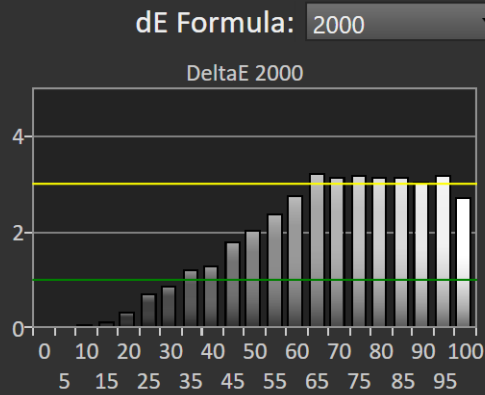

# Gray Scale: True Black 400

Dell AW2725DF – 10% APL

Portrait Display Calman Ultimate | Target: Avg. DeltaE < 2.0

## Grayscale Tracking

Current Reading:  
x: 0.3183  
y: 0.3313  
fL: 125.499  
cd/m<sup>2</sup>: 429.993

	0	5	10	15	20	25	30	35	40	45	50	
<b>Y</b>	0.001	0.161	0.481	1.028	2.396	5.085	9.356	17.236	30.522	52.946	89.867	1
<b>x: CIE31</b>	0.355	0.310	0.312	0.313	0.315	0.317	0.318	0.318	0.318	0.318	0.318	0
<b>y: CIE31</b>	0.353	0.324	0.330	0.331	0.327	0.330	0.331	0.331	0.331	0.331	0.331	0
<b>Target Y</b>	0.000	0.063	0.342	0.982	2.429	5.226	9.791	18.223	32.448	55.925	94.075	1
<b>Target x:CIE31</b>	0.313	0.313	0.313	0.313	0.313	0.313	0.313	0.313	0.313	0.313	0.313	0
<b>Target y:CIE31</b>	0.329	0.329	0.329	0.329	0.329	0.329	0.329	0.329	0.329	0.329	0.329	0

# Gray Scale: True Black 400

Dell AW2725DF – 2% APL

Portrait Display Calman Ultimate | Target: Avg. DeltaE < 2.0

## Grayscale Tracking

Current Reading:

x: 0.3175

y: 0.3309

fl: 128.715

cd/m<sup>2</sup>: 441.01

	0	5	10	15	20	25	30	35	40	45	50	
<b>Y</b>	0.002	0.155	0.468	1.004	2.372	5.045	9.310	17.199	30.374	52.700	89.667	1
<b>x: CIE31</b>	0.402	0.310	0.312	0.313	0.315	0.316	0.318	0.319	0.318	0.318	0.319	0
<b>y: CIE31</b>	0.333	0.325	0.331	0.332	0.328	0.329	0.331	0.331	0.331	0.330	0.331	0
<b>Target Y</b>	0.000	0.063	0.342	0.982	2.429	5.226	9.791	18.223	32.448	55.925	94.075	1
<b>Target x:CIE31</b>	0.313	0.313	0.313	0.313	0.313	0.313	0.313	0.313	0.313	0.313	0.313	0
<b>Target y:CIE31</b>	0.329	0.329	0.329	0.329	0.329	0.329	0.329	0.329	0.329	0.329	0.329	0