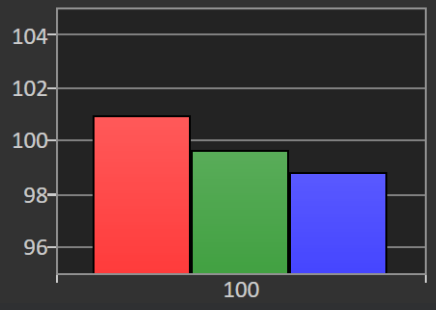

# Gray Scale: True Black 400

Dell AW2725DF – 10% APL

Portrait Display Calman Ultimate | Target: Avg. DeltaE < 2.0

## Grayscale Tracking

Current Reading:  
x: 0.3183  
y: 0.3313  
fL: 125.499  
cd/m<sup>2</sup>: 429.993

	0	5	10	15	20	25	30	35	40	45	50	
<b>Y</b>	0.001	0.161	0.481	1.028	2.396	5.085	9.356	17.236	30.522	52.946	89.867	1
<b>x: CIE31</b>	0.355	0.310	0.312	0.313	0.315	0.317	0.318	0.318	0.318	0.318	0.318	0
<b>y: CIE31</b>	0.353	0.324	0.330	0.331	0.327	0.330	0.331	0.331	0.331	0.331	0.331	0
<b>Target Y</b>	0.000	0.063	0.342	0.982	2.429	5.226	9.791	18.223	32.448	55.925	94.075	1
<b>Target x:CIE31</b>	0.313	0.313	0.313	0.313	0.313	0.313	0.313	0.313	0.313	0.313	0.313	0
<b>Target y:CIE31</b>	0.329	0.329	0.329	0.329	0.329	0.329	0.329	0.329	0.329	0.329	0.329	0

# Gray Scale: True Black 400

Dell AW2725DF – 2% APL

Portrait Display Calman Ultimate | Target: Avg. DeltaE < 2.0