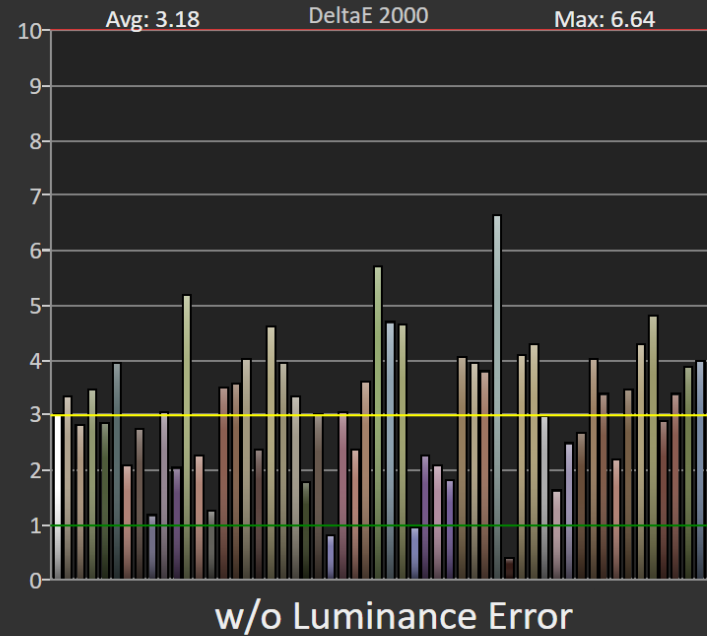

# Peak Luminance Stability: True Black 400

Dell AW2725DF – 100 % APL

Portrait Display Calman Ultimate

# ColorMatch HDR: True Black 400

Dell AW2725DF – 10% APL

Portrait Display Calman Ultimate | Target: Avg. DeltaE < 2.5 | Max. DeltaE < 4.5

## ColorMatch HDR

\*The ColorMatch HDR patch set is derived from actual HDR video content.

dE Formula:

	White	Color 1	Color 2	Color 3	Color 4	Color 5	Color 6	Color 7	Color 8	Color 9	Color 10	Color 11	Color 12	Color 13	Color 14	Color 15	Color 16	Color 17	Color 18	Color 19	Color 20	Color
<b>x: CIE31</b>	0.3182	0.4137	0.4840	0.3697	0.3181	0.2101	0.5632	0.4858	0.2472	0.3566	0.2849	0.4227	0.5539	0.3460	0.6318	0.5998	0.4586	0.5178	0.4227	0.4534	0.4101	0.348
<b>y: CIE31</b>	0.3314	0.4155	0.3955	0.5319	0.5746	0.3305	0.3293	0.3511	0.2061	0.2702	0.1550	0.5077	0.3391	0.3650	0.3176	0.3511	0.4185	0.3283	0.4971	0.4313	0.3936	0.543
<b>Y</b>	431.9047	335.7133	239.1776	190.7860	15.6279	29.6160	153.4416	20.6300	47.8518	139.1255	18.7886	400.8147	162.6696	25.1325	55.9818	53.8207	236.6535	10.6211	406.4563	171.3685	267.8239	6.705
<b>Target x:CIE31</b>	0.3127	0.3940	0.4661	0.3646	0.3302	0.2314	0.5375	0.4533	0.2465	0.3398	0.2708	0.4029	0.5281	0.3383	0.5861	0.5548	0.4296	0.4842	0.4014	0.4252	0.3902	0.352
<b>Target y:CIE31</b>	0.3290	0.4040	0.3862	0.4953	0.5268	0.3238	0.3328	0.3526	0.2114	0.2720	0.1576	0.4695	0.3397	0.3594	0.3261	0.3579	0.4109	0.3329	0.4672	0.4217	0.3860	0.511
<b>Target Y</b>	431.9047	362.4099	266.7485	200.4066	16.5971	31.7532	186.3409	20.6497	49.6300	141.8199	18.5495	411.8725	195.0338	26.0490	54.1003	52.9620	244.6872	10.4355	412.0954	176.4796	276.1415	6.884
<b>dE_ICtCp_240</b>	1.1326	4.3806	4.7101	6.2506	5.0017	4.7848	7.7463	5.9628	1.3146	4.6184	5.5460	9.4004	7.2075	1.4239	12.6003	10.9164	5.8511	6.4667	7.8791	5.6597	3.8427	3.043

# ColorChecker: True Black 400

Dell AW2725DF – 10% APL

Portrait Display Calman Ultimate | Target: Avg. DeltaE < 2.5 | Max. DeltaE < 4.5