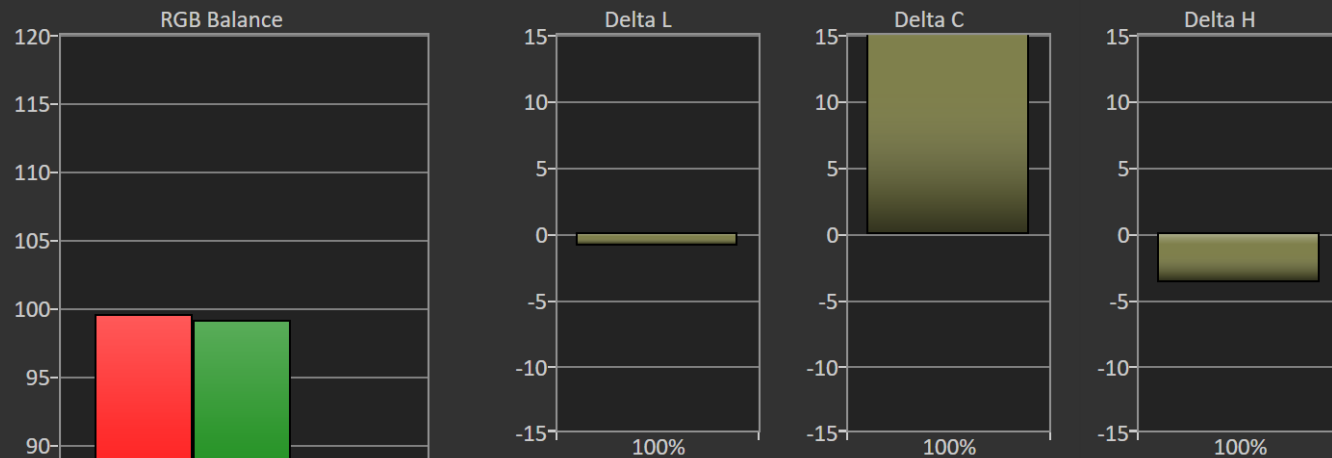

## P3 Saturation Sweeps inside BT.2020

dE Formula: 2000

### Current Reading

x: 0.441  
y: 0.5346  
fL: 24.613  
cd/m<sup>2</sup>: 84.332

	20%	40%	60%	80%	100%
<b>x: CIE31</b>	0.3476	0.3732	0.4024	0.4322	0.4410
<b>y: CIE31</b>	0.3803	0.4312	0.4754	0.5231	0.5346
<b>Y</b>	88.3741	86.1820	85.4200	84.7277	84.3322
<b>Target x:CIE31</b>	0.3393	0.3611	0.3858	0.4118	0.4375
<b>Target y:CIE31</b>	0.3704	0.4141	0.4536	0.4953	0.5364
<b>Target Y</b>	92.3968	90.1324	89.1615	88.3224	87.6345

# Saturation: True Black 400

Dell AW2725DF – 10% APL

Portrait Display Calman Ultimate | Target: Avg. DeltaE < 2.0 | Max. DeltaE < 4.5

## BT.709 Saturation Sweeps inside BT.2020