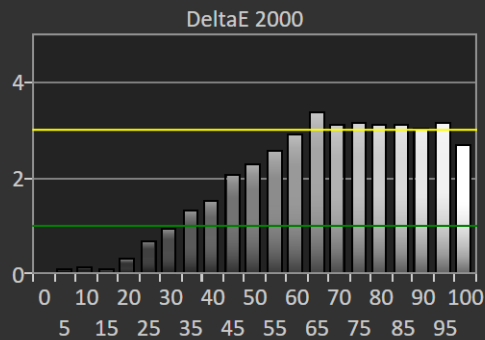

# Gray Scale: True Black 400

Dell AW2725DF – 10% APL

Portrait Display Calman Ultimate | Target: Avg. DeltaE < 2.0

## Grayscale Tracking

Current Reading:  
x: 0.3183  
y: 0.3313  
fL: 125.499  
cd/m<sup>2</sup>: 429.993

	0	5	10	15	20	25	30	35	40	45	50	
<b>Y</b>	0.001	0.161	0.481	1.028	2.396	5.085	9.356	17.236	30.522	52.946	89.867	1
<b>x: CIE31</b>	0.355	0.310	0.312	0.313	0.315	0.317	0.318	0.318	0.318	0.318	0.318	0
<b>y: CIE31</b>	0.353	0.324	0.330	0.331	0.327	0.330	0.331	0.331	0.331	0.331	0.331	0
<b>Target Y</b>	0.000	0.063	0.342	0.982	2.429	5.226	9.791	18.223	32.448	55.925	94.075	1
<b>Target x:CIE31</b>	0.313	0.313	0.313	0.313	0.313	0.313	0.313	0.313	0.313	0.313	0.313	0
<b>Target y:CIE31</b>	0.329	0.329	0.329	0.329	0.329	0.329	0.329	0.329	0.329	0.329	0.329	0

# Gray Scale: True Black 400

Dell AW2725DF – 2% APL

Portrait Display Calman Ultimate | Target: Avg. DeltaE < 2.0

## Grayscale Tracking

Current Reading:

x: 0.3175

y: 0.3309

fl: 128.715

cd/m<sup>2</sup>: 441.01

	0	5	10	15	20	25	30	35	40	45	50	
<b>Y</b>	0.002	0.155	0.468	1.004	2.372	5.045	9.310	17.199	30.374	52.700	89.667	1
<b>x: CIE31</b>	0.402	0.310	0.312	0.313	0.315	0.316	0.318	0.319	0.318	0.318	0.319	0
<b>y: CIE31</b>	0.333	0.325	0.331	0.332	0.328	0.329	0.331	0.331	0.331	0.330	0.331	0
<b>Target Y</b>	0.000	0.063	0.342	0.982	2.429	5.226	9.791	18.223	32.448	55.925	94.075	1
<b>Target x:CIE31</b>	0.313	0.313	0.313	0.313	0.313	0.313	0.313	0.313	0.313	0.313	0.313	0
<b>Target y:CIE31</b>	0.329	0.329	0.329	0.329	0.329	0.329	0.329	0.329	0.329	0.329	0.329	0