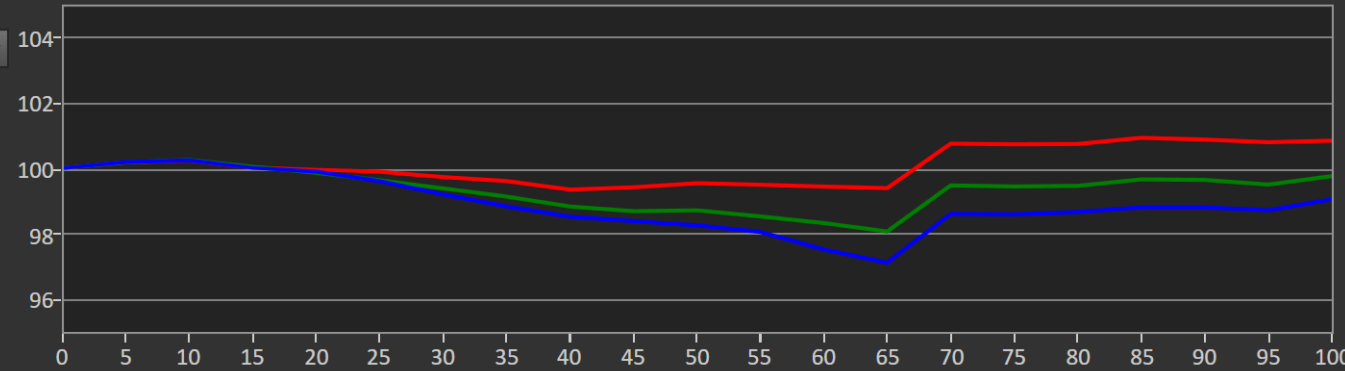

Current Reading:

x: 0.3175

y: 0.3309

fl: 128.715

cd/m²: 441.01

	0	5	10	15	20	25	30	35	40	45	50	
Y	0.002	0.155	0.468	1.004	2.372	5.045	9.310	17.199	30.374	52.700	89.667	1
x: CIE31	0.402	0.310	0.312	0.313	0.315	0.316	0.318	0.319	0.318	0.318	0.319	0
y: CIE31	0.333	0.325	0.331	0.332	0.328	0.329	0.331	0.331	0.331	0.330	0.331	0
Target Y	0.000	0.063	0.342	0.982	2.429	5.226	9.791	18.223	32.448	55.925	94.075	1
Target x:CIE31	0.313	0.313	0.313	0.313	0.313	0.313	0.313	0.313	0.313	0.313	0.313	0
Target y:CIE31	0.329	0.329	0.329	0.329	0.329	0.329	0.329	0.329	0.329	0.329	0.329	0

RGB Balance, without Luminance