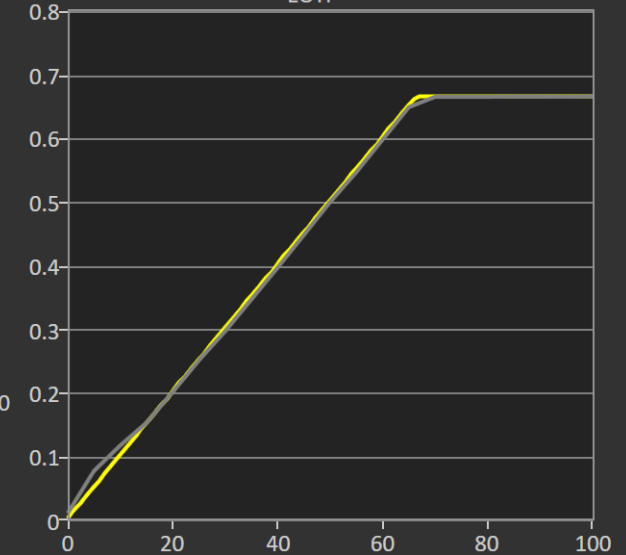

# Gray Scale: True Black 400

Dell AW2725DF – 2% APL

Portrait Display Calman Ultimate | Target: Avg. DeltaE < 2.0

## Grayscale Tracking

Current Reading:

x: 0.3175

y: 0.3309

fl: 128.715

cd/m<sup>2</sup>: 441.01

	0	5	10	15	20	25	30	35	40	45	50	
<b>Y</b>	0.002	0.155	0.468	1.004	2.372	5.045	9.310	17.199	30.374	52.700	89.667	1
<b>x: CIE31</b>	0.402	0.310	0.312	0.313	0.315	0.316	0.318	0.319	0.318	0.318	0.319	0
<b>y: CIE31</b>	0.333	0.325	0.331	0.332	0.328	0.329	0.331	0.331	0.331	0.330	0.331	0
<b>Target Y</b>	0.000	0.063	0.342	0.982	2.429	5.226	9.791	18.223	32.448	55.925	94.075	1
<b>Target x:CIE31</b>	0.313	0.313	0.313	0.313	0.313	0.313	0.313	0.313	0.313	0.313	0.313	0
<b>Target y:CIE31</b>	0.329	0.329	0.329	0.329	0.329	0.329	0.329	0.329	0.329	0.329	0.329	0

RGB Balance, without Luminance

RGB Balance, with Luminance

EOTF

Luminance