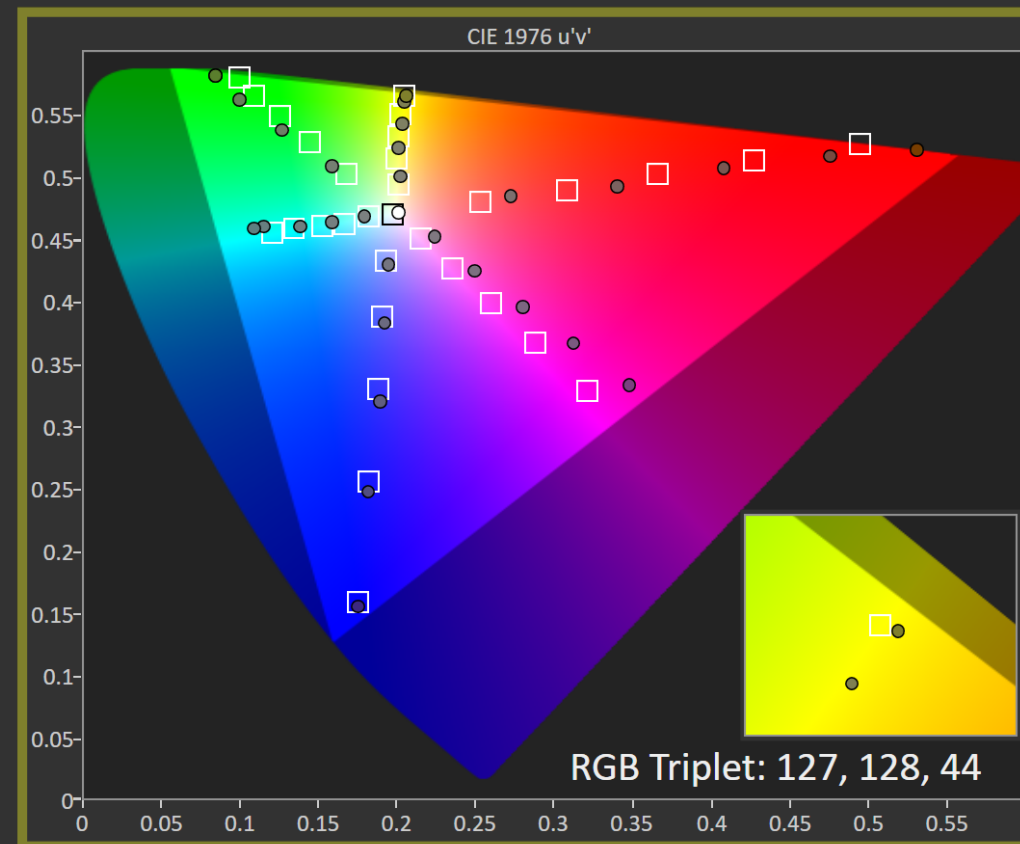

20%	40%	60%	80%	100%
x: CIE31	0.3476	0.3732	0.4024	0.4322	0.4410
y: CIE31	0.3803	0.4312	0.4754	0.5231	0.5346
Y	88.3741	86.1820	85.4200	84.7277	84.3322
Target x:CIE31	0.3393	0.3611	0.3858	0.4118	0.4375
Target y:CIE31	0.3704	0.4141	0.4536	0.4953	0.5364
Target Y	92.3968	90.1324	89.1615	88.3224	87.6345