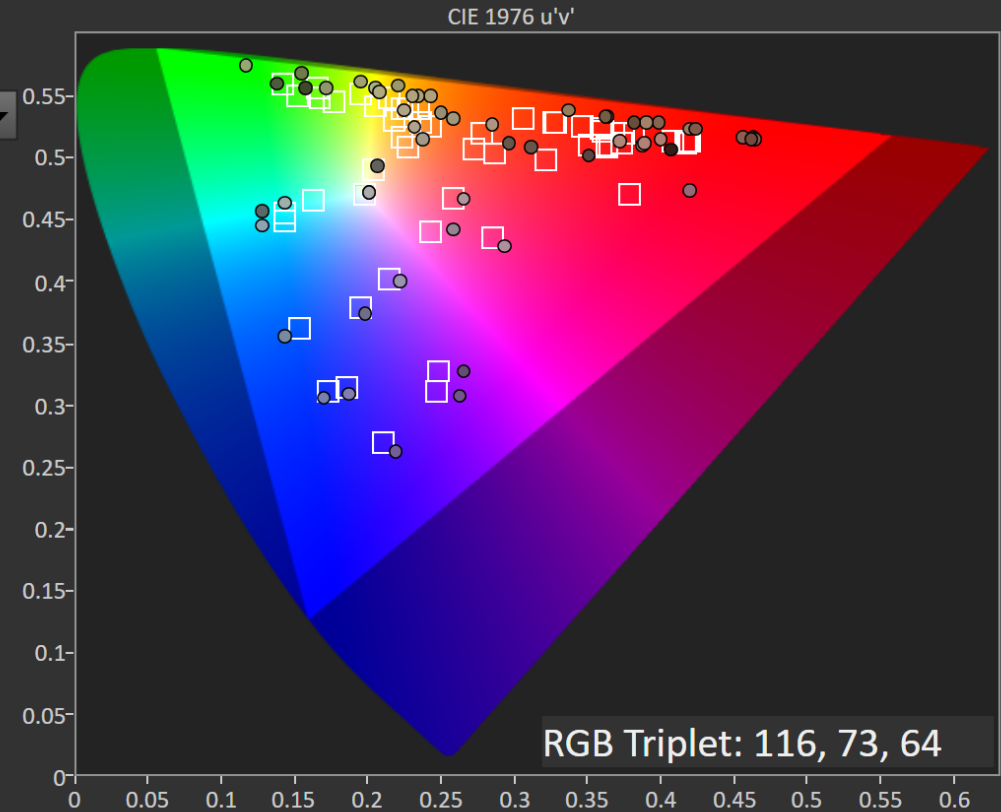

# ColorMatch HDR: True Black 400

Dell AW2725DF – 10% APL

Portrait Display Calman Ultimate | Target: Avg. DeltaE < 2.5 | Max. DeltaE < 4.5

## ColorMatch HDR

\*The ColorMatch HDR patch set is derived from actual HDR video content.

dE Formula:

	White	Color 1	Color 2	Color 3	Color 4	Color 5	Color 6	Color 7	Color 8	Color 9	Color 10	Color 11	Color 12	Color 13	Color 14	Color 15	Color 16	Color 17	Color 18	Color 19	Color 20	Color
<b>x: CIE31</b>	0.3182	0.4137	0.4840	0.3697	0.3181	0.2101	0.5632	0.4858	0.2472	0.3566	0.2849	0.4227	0.5539	0.3460	0.6318	0.5998	0.4586	0.5178	0.4227	0.4534	0.4101	0.348
<b>y: CIE31</b>	0.3314	0.4155	0.3955	0.5319	0.5746	0.3305	0.3293	0.3511	0.2061	0.2702	0.1550	0.5077	0.3391	0.3650	0.3176	0.3511	0.4185	0.3283	0.4971	0.4313	0.3936	0.543
<b>Y</b>	431.9047	335.7133	239.1776	190.7860	15.6279	29.6160	153.4416	20.6300	47.8518	139.1255	18.7886	400.8147	162.6696	25.1325	55.9818	53.8207	236.6535	10.6211	406.4563	171.3685	267.8239	6.705
<b>Target x:CIE31</b>	0.3127	0.3940	0.4661	0.3646	0.3302	0.2314	0.5375	0.4533	0.2465	0.3398	0.2708	0.4029	0.5281	0.3383	0.5861	0.5548	0.4296	0.4842	0.4014	0.4252	0.3902	0.352
<b>Target y:CIE31</b>	0.3290	0.4040	0.3862	0.4953	0.5268	0.3238	0.3328	0.3526	0.2114	0.2720	0.1576	0.4695	0.3397	0.3594	0.3261	0.3579	0.4109	0.3329	0.4672	0.4217	0.3860	0.511
<b>Target Y</b>	431.9047	362.4099	266.7485	200.4066	16.5971	31.7532	186.3409	20.6497	49.6300	141.8199	18.5495	411.8725	195.0338	26.0490	54.1003	52.9620	244.6872	10.4355	412.0954	176.4796	276.1415	6.884
<b>dE_ICtCp_240</b>	1.1326	4.3806	4.7101	6.2506	5.0017	4.7848	7.7463	5.9628	1.3146	4.6184	5.5460	9.4004	7.2075	1.4239	12.6003	10.9164	5.8511	6.4667	7.8791	5.6597	3.8427	3.043

# ColorChecker: True Black 400

Dell AW2725DF – 10% APL

Portrait Display Calman Ultimate | Target: Avg. DeltaE < 2.5 | Max. DeltaE < 4.5