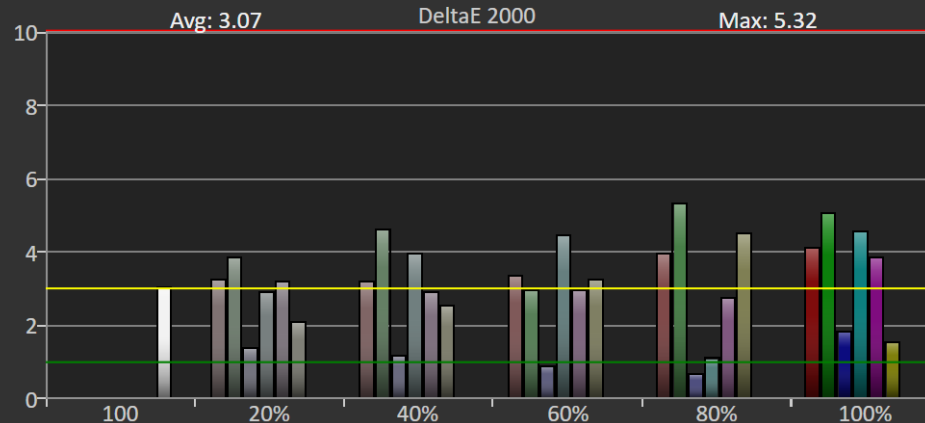

20%	40%	60%	80%	100%
x: CIE31	0.3476	0.3805	0.4128	0.4409	0.4463
y: CIE31	0.3799	0.4265	0.4750	0.5241	0.5298
Y	88.4112	87.6085	86.1975	85.7422	85.2307
Target x:CIE31	0.3393	0.3662	0.3930	0.4196	0.4465
Target y:CIE31	0.3704	0.4123	0.4540	0.4955	0.5374
Target Y	92.3968	91.0846	90.0442	89.2031	88.4963