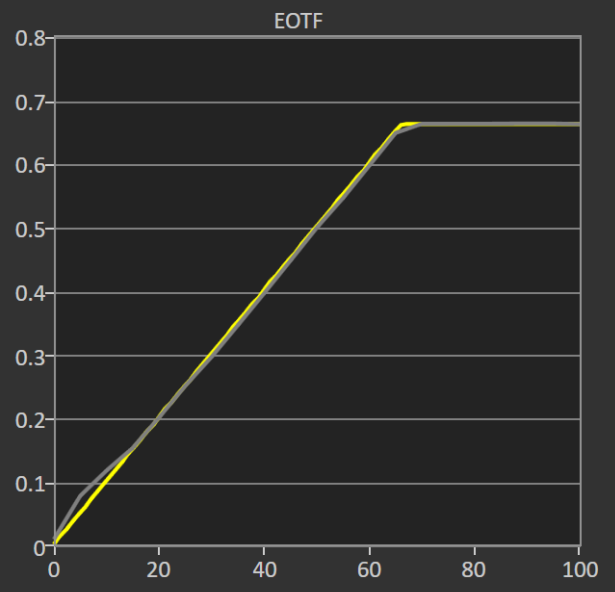

# Gray Scale: True Black 400

Dell AW2725DF – 10% APL

Portrait Display Calman Ultimate | Target: Avg. DeltaE < 2.0

## Grayscale Tracking

Current Reading:  
x: 0.3183  
y: 0.3313  
fL: 125.499  
cd/m<sup>2</sup>: 429.993

	0	5	10	15	20	25	30	35	40	45	50	
<b>Y</b>	0.001	0.161	0.481	1.028	2.396	5.085	9.356	17.236	30.522	52.946	89.867	1
<b>x: CIE31</b>	0.355	0.310	0.312	0.313	0.315	0.317	0.318	0.318	0.318	0.318	0.318	0
<b>y: CIE31</b>	0.353	0.324	0.330	0.331	0.327	0.330	0.331	0.331	0.331	0.331	0.331	0
<b>Target Y</b>	0.000	0.063	0.342	0.982	2.429	5.226	9.791	18.223	32.448	55.925	94.075	1
<b>Target x:CIE31</b>	0.313	0.313	0.313	0.313	0.313	0.313	0.313	0.313	0.313	0.313	0.313	0
<b>Target y:CIE31</b>	0.329	0.329	0.329	0.329	0.329	0.329	0.329	0.329	0.329	0.329	0.329	0

# Gray Scale: True Black 400

Dell AW2725DF – 2% APL

Portrait Display Calman Ultimate | Target: Avg. DeltaE < 2.0