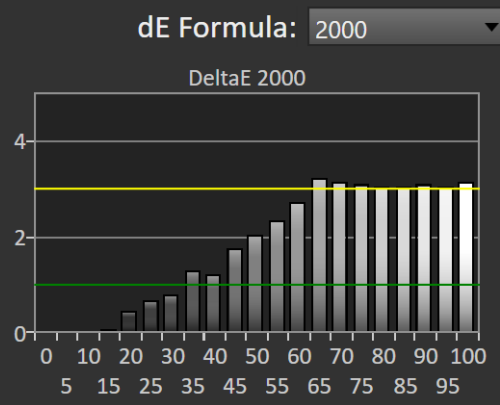

# Gray Scale: True Black 400

Dell AW2725DF – 10% APL

Portrait Display Calman Ultimate | Target: Avg. DeltaE < 2.0

## Grayscale Tracking

Current Reading:  
x: 0.3183  
y: 0.3313  
fL: 125.499  
cd/m<sup>2</sup>: 429.993

	0	5	10	15	20	25	30	35	40	45	50	
<b>Y</b>	0.001	0.161	0.481	1.028	2.396	5.085	9.356	17.236	30.522	52.946	89.867	1
<b>x: CIE31</b>	0.355	0.310	0.312	0.313	0.315	0.317	0.318	0.318	0.318	0.318	0.318	0
<b>y: CIE31</b>	0.353	0.324	0.330	0.331	0.327	0.330	0.331	0.331	0.331	0.331	0.331	0
<b>Target Y</b>	0.000	0.063	0.342	0.982	2.429	5.226	9.791	18.223	32.448	55.925	94.075	1
<b>Target x:CIE31</b>	0.313	0.313	0.313	0.313	0.313	0.313	0.313	0.313	0.313	0.313	0.313	0
<b>Target y:CIE31</b>	0.329	0.329	0.329	0.329	0.329	0.329	0.329	0.329	0.329	0.329	0.329	0

# Gray Scale: True Black 400

Dell AW2725DF – 2% APL

Portrait Display Calman Ultimate | Target: Avg. DeltaE < 2.0