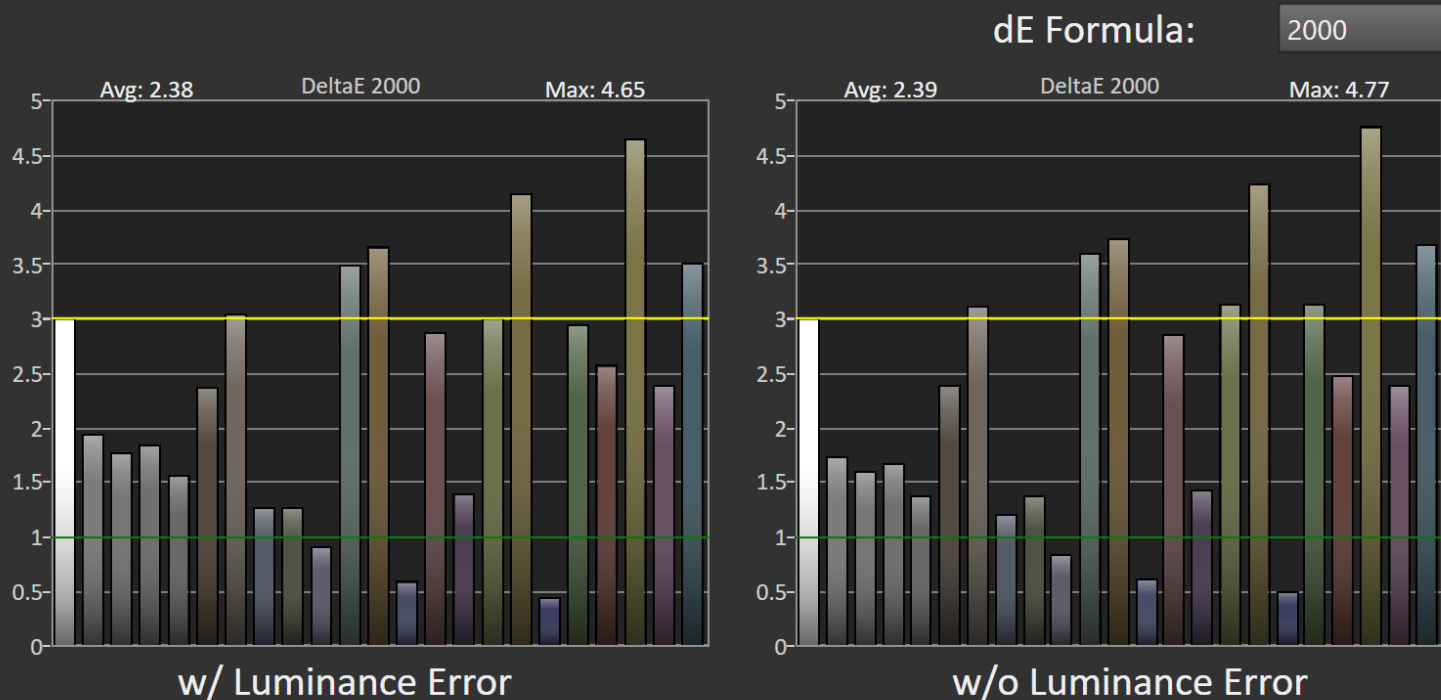

ColorChecker® Analysis

	White	Gray 80	Gray 65	Gray 50	Gray 35	Dark Skin	Light Skin	Blue Sky	Foliage	Blue Flower	Bluish Green	Orange	Purplish Blue	Moderate Red	Purple	Yellow Green	Orange Yellow	Blue	Green	Red	Yc
x: CIE31	0.3182	0.3179	0.3177	0.3182	0.3175	0.4328	0.4010	0.2439	0.3429	0.2665	0.2458	0.5541	0.2092	0.4967	0.2995	0.3874	0.5123	0.1866	0.2927	0.5873	0.4
y: CIE31	0.3314	0.3308	0.3306	0.3305	0.3300	0.3630	0.3590	0.2610	0.4471	0.2471	0.3695	0.4112	0.1800	0.3067	0.2144	0.5347	0.4513	0.1313	0.5387	0.3126	0.4
Y	430.9236	77.1265	63.2028	47.1105	33.4554	9.5435	34.1454	17.9000	12.4597	22.1552	40.5206	28.2047	10.9483	18.5846	6.3751	41.3633	43.1223	5.9344	21.7667	11.7215	57
Target x:CIE31	0.3127	0.3127	0.3127	0.3127	0.3127	0.4095	0.3796	0.2494	0.3405	0.2662	0.2621	0.5106	0.2136	0.4597	0.2901	0.3764	0.4745	0.1885	0.3085	0.5466	0.4
Target y:CIE31	0.3290	0.3290	0.3290	0.3290	0.3290	0.3620	0.3560	0.2628	0.4317	0.2503	0.3581	0.4129	0.1837	0.3114	0.2171	0.5012	0.4449	0.1355	0.4962	0.3189	0.4
Target Y	430.9236	80.3390	65.7795	49.4422	35.3489	9.6506	35.3720	18.8340	13.1360	23.3018	43.1697	28.7456	11.5196	18.5140	6.4950	44.1559	44.1961	6.0883	23.5867	11.4907	59
dE ICtCp_240	1.1271	1.3756	1.3179	1.5010	1.4926	3.5531	3.7656	1.5440	1.8547	1.1432	3.9225	8.7961	1.3737	7.8929	2.4938	5.6558	8.0434	0.7117	4.8561	8.7586	8.5