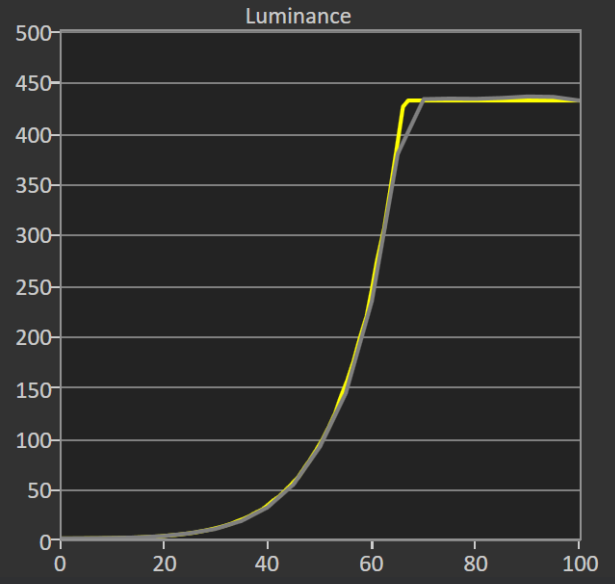

# Gray Scale: True Black 400

Dell AW2725DF – 10% APL

Portrait Display Calman Ultimate | Target: Avg. DeltaE < 2.0

## Grayscale Tracking

Current Reading:  
x: 0.3183  
y: 0.3313  
fL: 125.499  
cd/m<sup>2</sup>: 429.993

	0	5	10	15	20	25	30	35	40	45	50	
<b>Y</b>	0.001	0.161	0.481	1.028	2.396	5.085	9.356	17.236	30.522	52.946	89.867	1
<b>x: CIE31</b>	0.355	0.310	0.312	0.313	0.315	0.317	0.318	0.318	0.318	0.318	0.318	0
<b>y: CIE31</b>	0.353	0.324	0.330	0.331	0.327	0.330	0.331	0.331	0.331	0.331	0.331	0
<b>Target Y</b>	0.000	0.063	0.342	0.982	2.429	5.226	9.791	18.223	32.448	55.925	94.075	1
<b>Target x:CIE31</b>	0.313	0.313	0.313	0.313	0.313	0.313	0.313	0.313	0.313	0.313	0.313	0
<b>Target y:CIE31</b>	0.329	0.329	0.329	0.329	0.329	0.329	0.329	0.329	0.329	0.329	0.329	0

# Gray Scale: True Black 400

Dell AW2725DF – 2% APL

Portrait Display Calman Ultimate | Target: Avg. DeltaE < 2.0