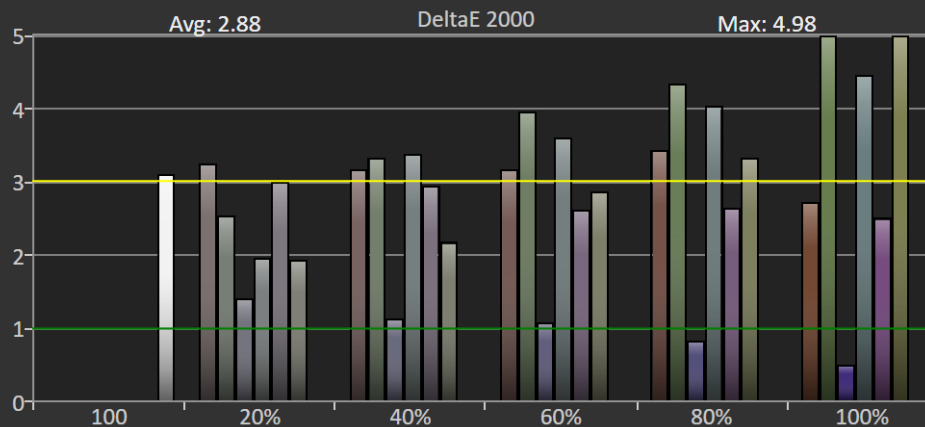

## BT.709 Saturation Sweeps inside BT.2020

### Current Reading

x: 0.4407

y: 0.5346

fL: 24.726

cd/m<sup>2</sup>: 84.717

dE Formula: 2000

	20%	40%	60%	80%	100%
<b>x: CIE31</b>	0.3441	0.3627	0.3913	0.4141	0.4407
<b>y: CIE31</b>	0.3732	0.4156	0.4564	0.4978	0.5346
<b>Y</b>	88.7294	86.3277	85.9124	84.7392	84.7173
<b>Target x:CIE31</b>	0.3364	0.3534	0.3752	0.3969	0.4187
<b>Target y:CIE31</b>	0.3659	0.4019	0.4367	0.4714	0.5064
<b>Target Y</b>	92.5569	90.4758	89.5525	88.7828	88.1246