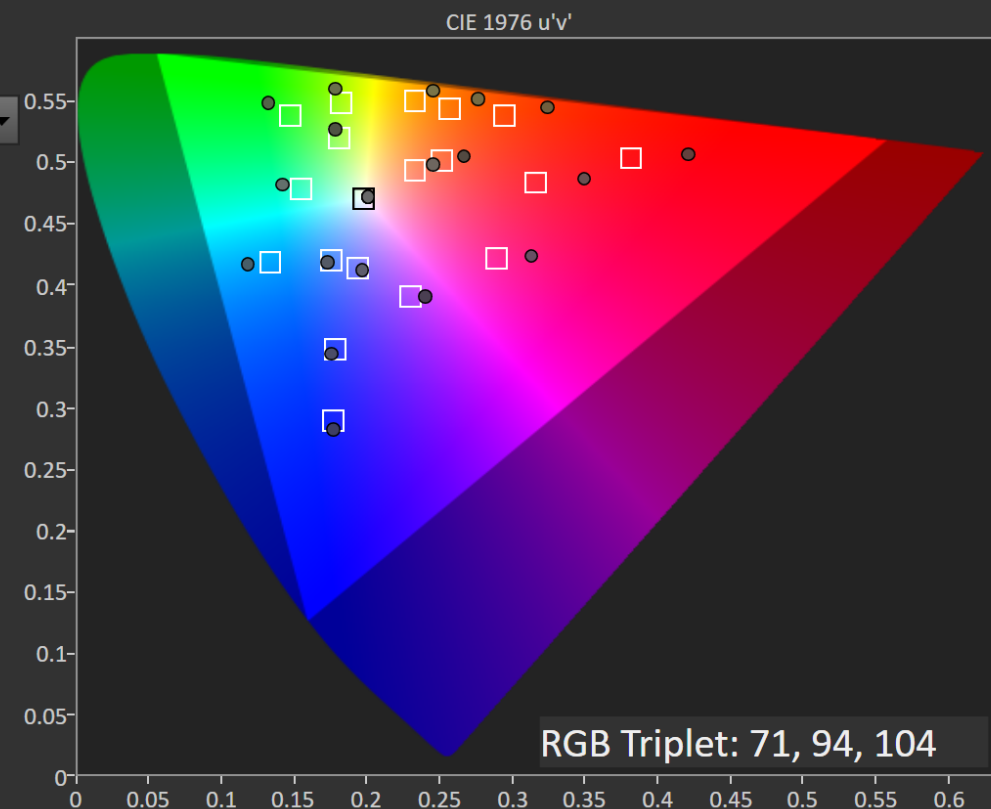

ColorChecker® Analysis

	White	Gray 80	Gray 65	Gray 50	Gray 35	Dark Skin	Light Skin	Blue Sky	Foliage	Blue Flower	Bluish Green	Orange	Purplish Blue	Moderate Red	Purple	Yellow Green	Orange Yellow	Blue	Green	Red	Yc
x: CIE31	0.3182	0.3179	0.3177	0.3182	0.3175	0.4328	0.4010	0.2439	0.3429	0.2665	0.2458	0.5541	0.2092	0.4967	0.2995	0.3874	0.5123	0.1866	0.2927	0.5873	0.4
y: CIE31	0.3314	0.3308	0.3306	0.3305	0.3300	0.3630	0.3590	0.2610	0.4471	0.2471	0.3695	0.4112	0.1800	0.3067	0.2144	0.5347	0.4513	0.1313	0.5387	0.3126	0.4
Y	430.9236	77.1265	63.2028	47.1105	33.4554	9.5435	34.1454	17.9000	12.4597	22.1552	40.5206	28.2047	10.9483	18.5846	6.3751	41.3633	43.1223	5.9344	21.7667	11.7215	57
Target x:CIE31	0.3127	0.3127	0.3127	0.3127	0.3127	0.4095	0.3796	0.2494	0.3405	0.2662	0.2621	0.5106	0.2136	0.4597	0.2901	0.3764	0.4745	0.1885	0.3085	0.5466	0.4
Target y:CIE31	0.3290	0.3290	0.3290	0.3290	0.3290	0.3620	0.3560	0.2628	0.4317	0.2503	0.3581	0.4129	0.1837	0.3114	0.2171	0.5012	0.4449	0.1355	0.4962	0.3189	0.4
Target Y	430.9236	80.3390	65.7795	49.4422	35.3489	9.6506	35.3720	18.8340	13.1360	23.3018	43.1697	28.7456	11.5196	18.5140	6.4950	44.1559	44.1961	6.0883	23.5867	11.4907	59
dE ICtCp_240	1.1271	1.3756	1.3179	1.5010	1.4926	3.5531	3.7656	1.5440	1.8547	1.1432	3.9225	8.7961	1.3737	7.8929	2.4938	5.6558	8.0434	0.7117	4.8561	8.7586	8.5