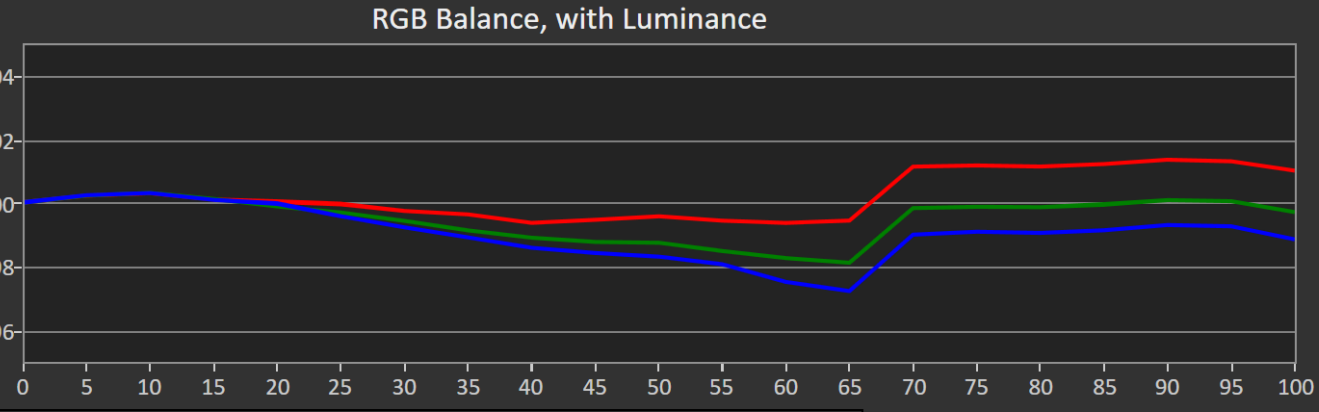

# Gray Scale: True Black 400

Dell AW2725DF – 10% APL

Portrait Display Calman Ultimate | Target: Avg. DeltaE < 2.0

## Grayscale Tracking

Current Reading:  
x: 0.3183  
y: 0.3313  
fL: 125.499  
cd/m<sup>2</sup>: 429.993

	0	5	10	15	20	25	30	35	40	45	50	
<b>Y</b>	0.001	0.161	0.481	1.028	2.396	5.085	9.356	17.236	30.522	52.946	89.867	1
<b>x: CIE31</b>	0.355	0.310	0.312	0.313	0.315	0.317	0.318	0.318	0.318	0.318	0.318	0
<b>y: CIE31</b>	0.353	0.324	0.330	0.331	0.327	0.330	0.331	0.331	0.331	0.331	0.331	0
<b>Target Y</b>	0.000	0.063	0.342	0.982	2.429	5.226	9.791	18.223	32.448	55.925	94.075	1
<b>Target x:CIE31</b>	0.313	0.313	0.313	0.313	0.313	0.313	0.313	0.313	0.313	0.313	0.313	0
<b>Target y:CIE31</b>	0.329	0.329	0.329	0.329	0.329	0.329	0.329	0.329	0.329	0.329	0.329	0

# Gray Scale: True Black 400

Dell AW2725DF – 2% APL

Portrait Display Calman Ultimate | Target: Avg. DeltaE < 2.0