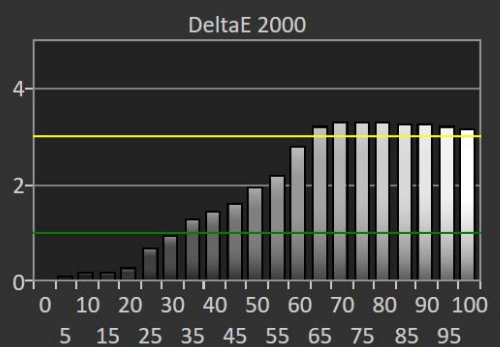

Gray Scale: True Black 400 AMD

Dell AW2725DF – 10% APL

Portrait Display Calman Ultimate | Target: Avg. DeltaE < 2.0

Grayscale Tracking

Current Reading:

x: 0.319

y: 0.3322

fL: 128.131

cd/m²: 439.009

	0	5	10	15	20	25	30	35	40	45	50
Y	0.001	0.147	0.471	1.011	2.394	5.118	9.426	17.473	31.248	54.349	91.971
x: CIE31	0.340	0.307	0.311	0.313	0.316	0.319	0.319	0.320	0.319	0.319	0.318
y: CIE31	0.308	0.326	0.334	0.333	0.332	0.333	0.333	0.333	0.333	0.333	0.333
Target Y	0.000	0.063	0.342	0.982	2.429	5.226	9.791	18.223	32.448	55.925	94.075
Target x:CIE31	0.313	0.313	0.313	0.313	0.313	0.313	0.313	0.313	0.313	0.313	0.313
Target y:CIE31	0.329	0.329	0.329	0.329	0.329	0.329	0.329	0.329	0.329	0.329	0.329

Gray Scale: True Black 400 AMD

Dell AW2725DF – 2% APL

Portrait Display Calman Ultimate | Target: Avg. DeltaE < 2.0

Grayscale Tracking

Current Reading:

x: 0.3187

y: 0.3318

fL: 130.931