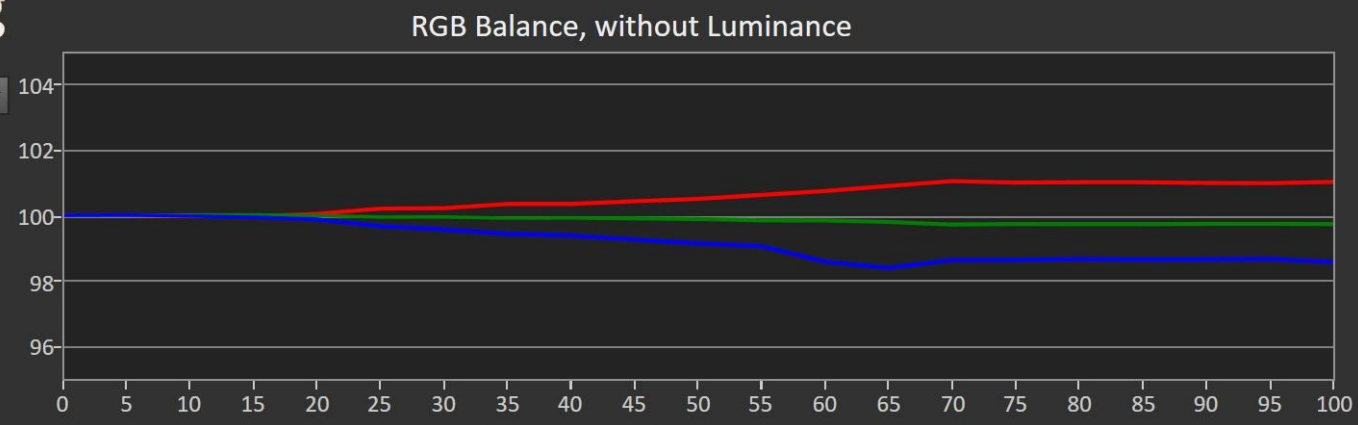

Gray Scale: True Black 400 AMD

Dell AW2725DF – 10% APL

Portrait Display Calman Ultimate | Target: Avg. DeltaE < 2.0

Grayscale Tracking

Current Reading:

x: 0.319

y: 0.3322

fL: 128.131

cd/m²: 439.009

	0	5	10	15	20	25	30	35	40	45	50
Y	0.001	0.147	0.471	1.011	2.394	5.118	9.426	17.473	31.248	54.349	91.971
x: CIE31	0.340	0.307	0.311	0.313	0.316	0.319	0.319	0.320	0.319	0.319	0.318
y: CIE31	0.308	0.326	0.334	0.333	0.332	0.333	0.333	0.333	0.333	0.333	0.333
Target Y	0.000	0.063	0.342	0.982	2.429	5.226	9.791	18.223	32.448	55.925	94.075
Target x:CIE31	0.313	0.313	0.313	0.313	0.313	0.313	0.313	0.313	0.313	0.313	0.313
Target y:CIE31	0.329	0.329	0.329	0.329	0.329	0.329	0.329	0.329	0.329	0.329	0.329

Gray Scale: True Black 400 AMD

Dell AW2725DF – 2% APL

Portrait Display Calman Ultimate | Target: Avg. DeltaE < 2.0

Grayscale Tracking

Current Reading:

x: 0.3187

y: 0.3318

fL: 130.931