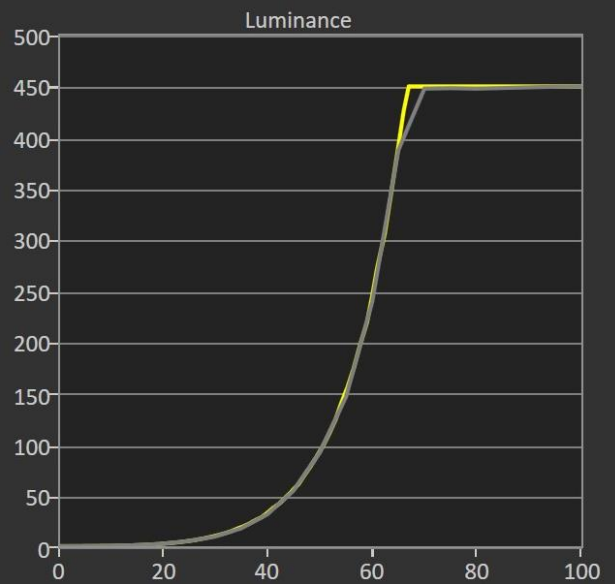

Gray Scale: True Black 400 AMD

Dell AW2725DF – 10% APL

Portrait Display Calman Ultimate | Target: Avg. DeltaE < 2.0

Grayscale Tracking

Current Reading:

x: 0.319

y: 0.3322

fL: 128.131

cd/m²: 439.009

	0	5	10	15	20	25	30	35	40	45	50
Y	0.001	0.147	0.471	1.011	2.394	5.118	9.426	17.473	31.248	54.349	91.971
x: CIE31	0.340	0.307	0.311	0.313	0.316	0.319	0.319	0.320	0.319	0.319	0.318
y: CIE31	0.308	0.326	0.334	0.333	0.332	0.333	0.333	0.333	0.333	0.333	0.333
Target Y	0.000	0.063	0.342	0.982	2.429	5.226	9.791	18.223	32.448	55.925	94.075
Target x:CIE31	0.313	0.313	0.313	0.313	0.313	0.313	0.313	0.313	0.313	0.313	0.313
Target y:CIE31	0.329	0.329	0.329	0.329	0.329	0.329	0.329	0.329	0.329	0.329	0.329

Gray Scale: True Black 400 AMD

Dell AW2725DF – 2% APL

Portrait Display Calman Ultimate | Target: Avg. DeltaE < 2.0

Grayscale Tracking

Current Reading:

x: 0.3187

y: 0.3318

fL: 130.931