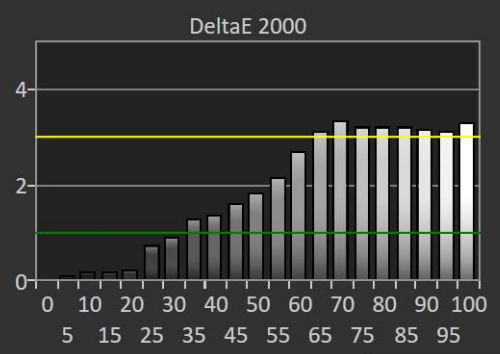

Gray Scale: True Black 400 AMD

Dell AW2725DF – 10% APL

Portrait Display Calman Ultimate | Target: Avg. DeltaE < 2.0

Grayscale Tracking

Current Reading:

x: 0.319

y: 0.3322

fL: 128.131

cd/m²: 439.009

	0	5	10	15	20	25	30	35	40	45	50
Y	0.001	0.147	0.471	1.011	2.394	5.118	9.426	17.473	31.248	54.349	91.971
x: CIE31	0.340	0.307	0.311	0.313	0.316	0.319	0.319	0.320	0.319	0.319	0.318
y: CIE31	0.308	0.326	0.334	0.333	0.332	0.333	0.333	0.333	0.333	0.333	0.333
Target Y	0.000	0.063	0.342	0.982	2.429	5.226	9.791	18.223	32.448	55.925	94.075
Target x:CIE31	0.313	0.313	0.313	0.313	0.313	0.313	0.313	0.313	0.313	0.313	0.313
Target y:CIE31	0.329	0.329	0.329	0.329	0.329	0.329	0.329	0.329	0.329	0.329	0.329

Gray Scale: True Black 400 AMD

Dell AW2725DF – 2% APL

Portrait Display Calman Ultimate | Target: Avg. DeltaE < 2.0

Grayscale Tracking

Current Reading:

x: 0.3187

y: 0.3318

fL: 130.931