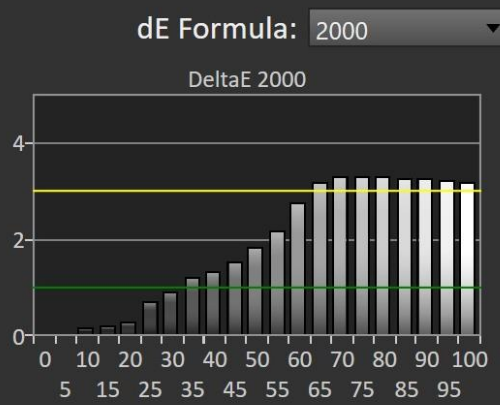

Gray Scale: True Black 400 AMD

Dell AW2725DF – 10% APL

Portrait Display Calman Ultimate | Target: Avg. DeltaE < 2.0

Grayscale Tracking

Current Reading:

x: 0.319

y: 0.3322

fL: 128.131

cd/m²: 439.009

	0	5	10	15	20	25	30	35	40	45	50
Y	0.001	0.147	0.471	1.011	2.394	5.118	9.426	17.473	31.248	54.349	91.971
x: CIE31	0.340	0.307	0.311	0.313	0.316	0.319	0.319	0.320	0.319	0.319	0.318
y: CIE31	0.308	0.326	0.334	0.333	0.332	0.333	0.333	0.333	0.333	0.333	0.333
Target Y	0.000	0.063	0.342	0.982	2.429	5.226	9.791	18.223	32.448	55.925	94.075
Target x:CIE31	0.313	0.313	0.313	0.313	0.313	0.313	0.313	0.313	0.313	0.313	0.313
Target y:CIE31	0.329	0.329	0.329	0.329	0.329	0.329	0.329	0.329	0.329	0.329	0.329

Gray Scale: True Black 400 AMD

Dell AW2725DF – 2% APL

Portrait Display Calman Ultimate | Target: Avg. DeltaE < 2.0

Grayscale Tracking

Current Reading:

x: 0.3187

y: 0.3318

fL: 130.931