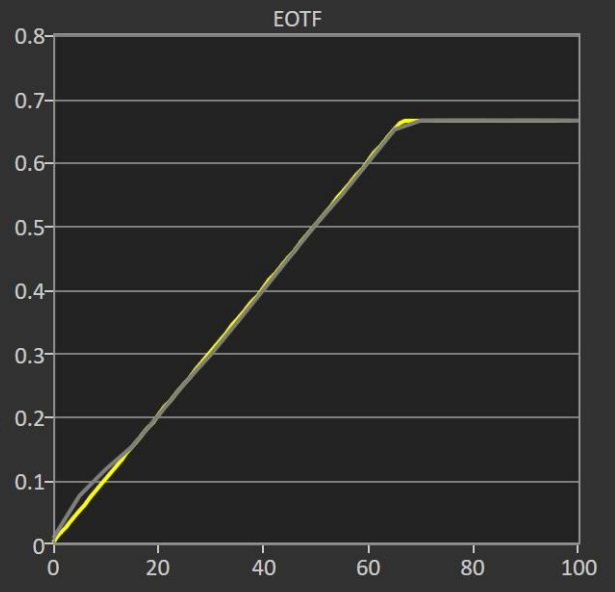

Gray Scale: True Black 400 AMD

Dell AW2725DF – 10% APL

Portrait Display Calman Ultimate | Target: Avg. DeltaE < 2.0

Grayscale Tracking

Current Reading:

x: 0.319

y: 0.3322

fL: 128.131

cd/m²: 439.009

	0	5	10	15	20	25	30	35	40	45	50
Y	0.001	0.147	0.471	1.011	2.394	5.118	9.426	17.473	31.248	54.349	91.971
x: CIE31	0.340	0.307	0.311	0.313	0.316	0.319	0.319	0.320	0.319	0.319	0.318
y: CIE31	0.308	0.326	0.334	0.333	0.332	0.333	0.333	0.333	0.333	0.333	0.333
Target Y	0.000	0.063	0.342	0.982	2.429	5.226	9.791	18.223	32.448	55.925	94.075
Target x:CIE31	0.313	0.313	0.313	0.313	0.313	0.313	0.313	0.313	0.313	0.313	0.313
Target y:CIE31	0.329	0.329	0.329	0.329	0.329	0.329	0.329	0.329	0.329	0.329	0.329

Gray Scale: True Black 400 AMD

Dell AW2725DF – 2% APL

Portrait Display Calman Ultimate | Target: Avg. DeltaE < 2.0

Grayscale Tracking

Current Reading:

x: 0.3187

y: 0.3318

fL: 130.931