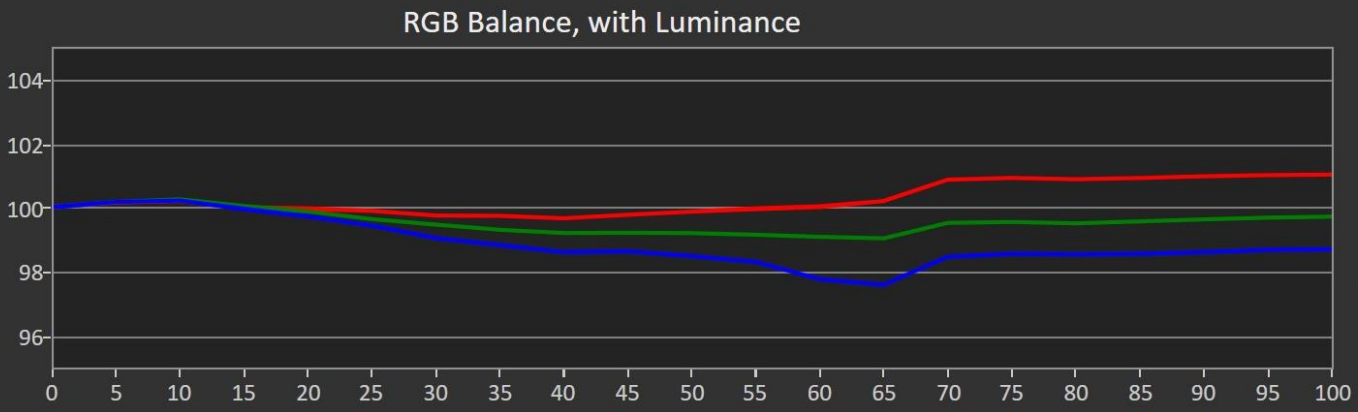

Gray Scale: True Black 400 AMD

Dell AW2725DF – 10% APL

Portrait Display Calman Ultimate | Target: Avg. DeltaE < 2.0

Grayscale Tracking

Current Reading:

x: 0.319

y: 0.3322

fL: 128.131

cd/m²: 439.009

	0	5	10	15	20	25	30	35	40	45	50
Y	0.001	0.147	0.471	1.011	2.394	5.118	9.426	17.473	31.248	54.349	91.971
x: CIE31	0.340	0.307	0.311	0.313	0.316	0.319	0.319	0.320	0.319	0.319	0.318
y: CIE31	0.308	0.326	0.334	0.333	0.332	0.333	0.333	0.333	0.333	0.333	0.333
Target Y	0.000	0.063	0.342	0.982	2.429	5.226	9.791	18.223	32.448	55.925	94.075
Target x:CIE31	0.313	0.313	0.313	0.313	0.313	0.313	0.313	0.313	0.313	0.313	0.313
Target y:CIE31	0.329	0.329	0.329	0.329	0.329	0.329	0.329	0.329	0.329	0.329	0.329

Gray Scale: True Black 400 AMD

Dell AW2725DF – 2% APL

Portrait Display Calman Ultimate | Target: Avg. DeltaE < 2.0

Grayscale Tracking

Current Reading:

x: 0.3187

y: 0.3318

fL: 130.931