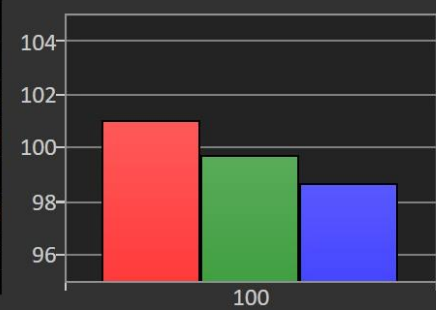

cd/m²: 439.009

	0	5	10	15	20	25	30	35	40	45	50
Y	0.001	0.147	0.471	1.011	2.394	5.118	9.426	17.473	31.248	54.349	91.971
x: CIE31	0.340	0.307	0.311	0.313	0.316	0.319	0.319	0.320	0.319	0.319	0.318
y: CIE31	0.308	0.326	0.334	0.333	0.332	0.333	0.333	0.333	0.333	0.333	0.333
Target Y	0.000	0.063	0.342	0.982	2.429	5.226	9.791	18.223	32.448	55.925	94.075
Target x:CIE31	0.313	0.313	0.313	0.313	0.313	0.313	0.313	0.313	0.313	0.313	0.313
Target y:CIE31	0.329	0.329	0.329	0.329	0.329	0.329	0.329	0.329	0.329	0.329	0.329

Gray Scale: True Black 400 AMD

Dell AW2725DF – 2% APL

Portrait Display Calman Ultimate | Target: Avg. DeltaE < 2.0

Grayscale Tracking

Current Reading:

x: 0.3187

y: 0.3318

fL: 130.931

cd/m²: 448.604

	0	5	10	15	20	25	30	35	40	45	50
Y	0.001	0.136	0.451	0.988	2.373	5.045	9.361	17.402	31.041	54.002	91.382
x: CIE31	0.356	0.307	0.310	0.314	0.317	0.318	0.319	0.320	0.319	0.319	0.319
y: CIE31	0.285	0.329	0.335	0.334	0.333	0.331	0.333	0.333	0.333	0.332	0.332
Target Y	0.000	0.063	0.342	0.982	2.429	5.226	9.791	18.223	32.448	55.925	94.075
Target x:CIE31	0.313	0.313	0.313	0.313	0.313	0.313	0.313	0.313	0.313	0.313	0.313
Target y:CIE31	0.329	0.329	0.329	0.329	0.329	0.329	0.329	0.329	0.329	0.329	0.329