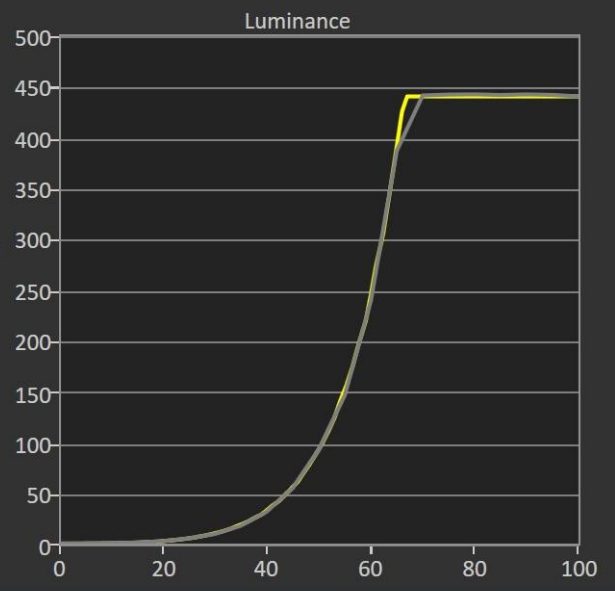

Gray Scale: True Black 400 AMD

Dell AW2725DF – 10% APL

Portrait Display Calman Ultimate | Target: Avg. DeltaE < 2.0

Grayscale Tracking

Current Reading:

x: 0.319

y: 0.3322

fL: 128.131

cd/m²: 439.009

	0	5	10	15	20	25	30	35	40	45	50
Y	0.001	0.147	0.471	1.011	2.394	5.118	9.426	17.473	31.248	54.349	91.971
x: CIE31	0.340	0.307	0.311	0.313	0.316	0.319	0.319	0.320	0.319	0.319	0.318
y: CIE31	0.308	0.326	0.334	0.333	0.332	0.333	0.333	0.333	0.333	0.333	0.333
Target Y	0.000	0.063	0.342	0.982	2.429	5.226	9.791	18.223	32.448	55.925	94.075
Target x:CIE31	0.313	0.313	0.313	0.313	0.313	0.313	0.313	0.313	0.313	0.313	0.313
Target y:CIE31	0.329	0.329	0.329	0.329	0.329	0.329	0.329	0.329	0.329	0.329	0.329

Gray Scale: True Black 400 AMD

Dell AW2725DF – 2% APL

Portrait Display Calman Ultimate | Target: Avg. DeltaE < 2.0

Grayscale Tracking

Current Reading:

x: 0.3187

y: 0.3318

fL: 130.931