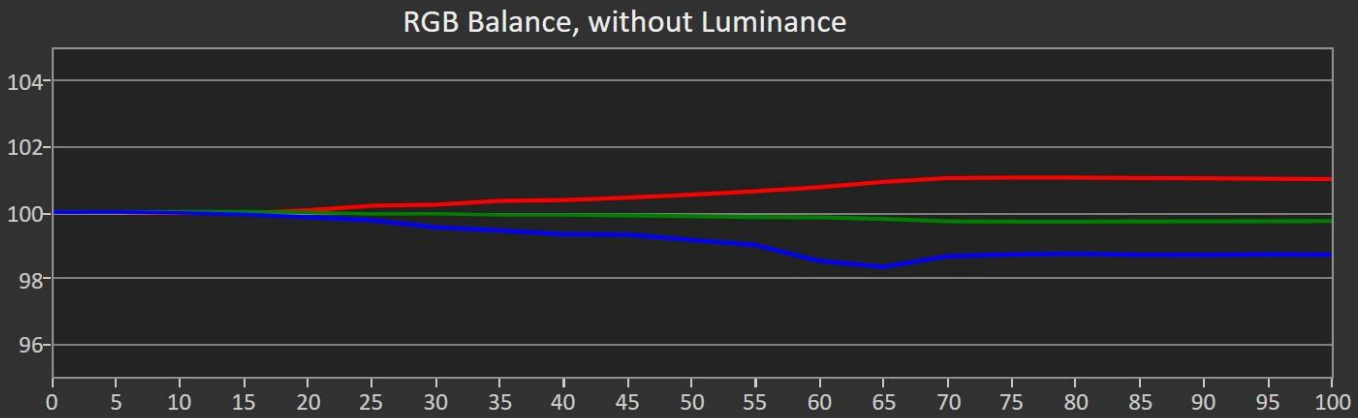

Gray Scale: True Black 400 AMD

Dell AW2725DF – 10% APL

Portrait Display Calman Ultimate | Target: Avg. DeltaE < 2.0

Grayscale Tracking

Current Reading:

x: 0.319

y: 0.3322

fL: 128.131

cd/m²: 439.009

	0	5	10	15	20	25	30	35	40	45	50
Y	0.001	0.147	0.471	1.011	2.394	5.118	9.426	17.473	31.248	54.349	91.971
x: CIE31	0.340	0.307	0.311	0.313	0.316	0.319	0.319	0.320	0.319	0.319	0.318
y: CIE31	0.308	0.326	0.334	0.333	0.332	0.333	0.333	0.333	0.333	0.333	0.333
Target Y	0.000	0.063	0.342	0.982	2.429	5.226	9.791	18.223	32.448	55.925	94.075
Target x:CIE31	0.313	0.313	0.313	0.313	0.313	0.313	0.313	0.313	0.313	0.313	0.313
Target y:CIE31	0.329	0.329	0.329	0.329	0.329	0.329	0.329	0.329	0.329	0.329	0.329

Gray Scale: True Black 400 AMD

Dell AW2725DF – 2% APL

Portrait Display Calman Ultimate | Target: Avg. DeltaE < 2.0

Grayscale Tracking

Current Reading:

x: 0.3187

y: 0.3318

fL: 130.931