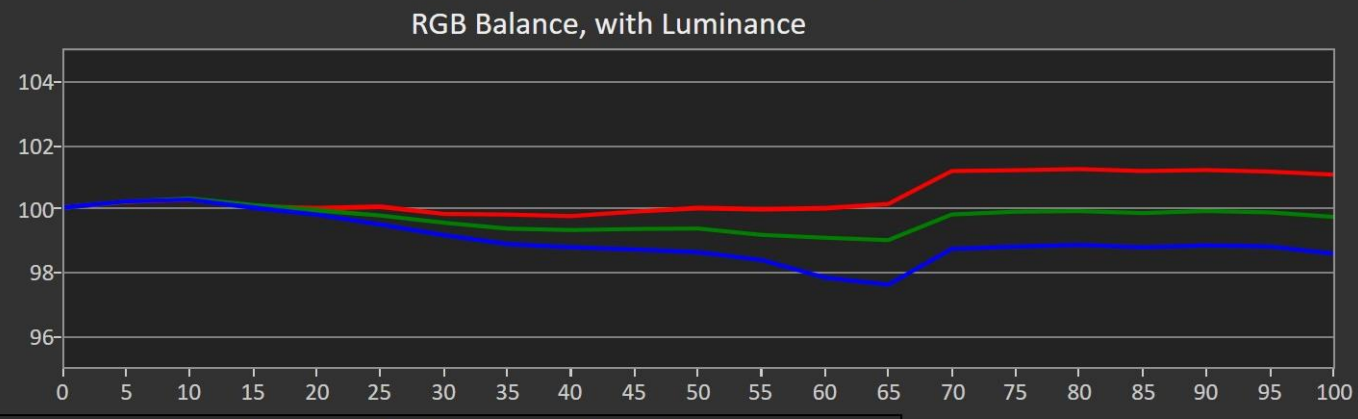

Gray Scale: True Black 400 AMD

Dell AW2725DF – 10% APL

Portrait Display Calman Ultimate | Target: Avg. DeltaE < 2.0

Grayscale Tracking

Current Reading:

x: 0.319

y: 0.3322

fL: 128.131

cd/m²: 439.009

	0	5	10	15	20	25	30	35	40	45	50
Y	0.001	0.147	0.471	1.011	2.394	5.118	9.426	17.473	31.248	54.349	91.971
x: CIE31	0.340	0.307	0.311	0.313	0.316	0.319	0.319	0.320	0.319	0.319	0.318
y: CIE31	0.308	0.326	0.334	0.333	0.332	0.333	0.333	0.333	0.333	0.333	0.333
Target Y	0.000	0.063	0.342	0.982	2.429	5.226	9.791	18.223	32.448	55.925	94.075
Target x:CIE31	0.313	0.313	0.313	0.313	0.313	0.313	0.313	0.313	0.313	0.313	0.313
Target y:CIE31	0.329	0.329	0.329	0.329	0.329	0.329	0.329	0.329	0.329	0.329	0.329

Gray Scale: True Black 400 AMD

Dell AW2725DF – 2% APL

Portrait Display Calman Ultimate | Target: Avg. DeltaE < 2.0

Grayscale Tracking

Current Reading:

x: 0.3187

y: 0.3318

fL: 130.931