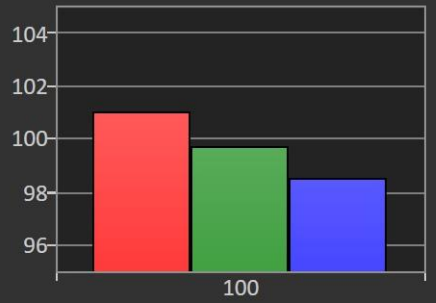

Gray Scale: True Black 400 AMD

Dell AW2725DF – 10% APL

Portrait Display Calman Ultimate | Target: Avg. DeltaE < 2.0

Grayscale Tracking

Current Reading:

x: 0.319

y: 0.3322

fL: 128.131

cd/m²: 439.009

	0	5	10	15	20	25	30	35	40	45	50
Y	0.001	0.147	0.471	1.011	2.394	5.118	9.426	17.473	31.248	54.349	91.971
x: CIE31	0.340	0.307	0.311	0.313	0.316	0.319	0.319	0.320	0.319	0.319	0.318
y: CIE31	0.308	0.326	0.334	0.333	0.332	0.333	0.333	0.333	0.333	0.333	0.333
Target Y	0.000	0.063	0.342	0.982	2.429	5.226	9.791	18.223	32.448	55.925	94.075
Target x:CIE31	0.313	0.313	0.313	0.313	0.313	0.313	0.313	0.313	0.313	0.313	0.313
Target y:CIE31	0.329	0.329	0.329	0.329	0.329	0.329	0.329	0.329	0.329	0.329	0.329

Gray Scale: True Black 400 AMD

Dell AW2725DF – 2% APL

Portrait Display Calman Ultimate | Target: Avg. DeltaE < 2.0

Grayscale Tracking

Current Reading:

x: 0.3187

y: 0.3318

fL: 130.931