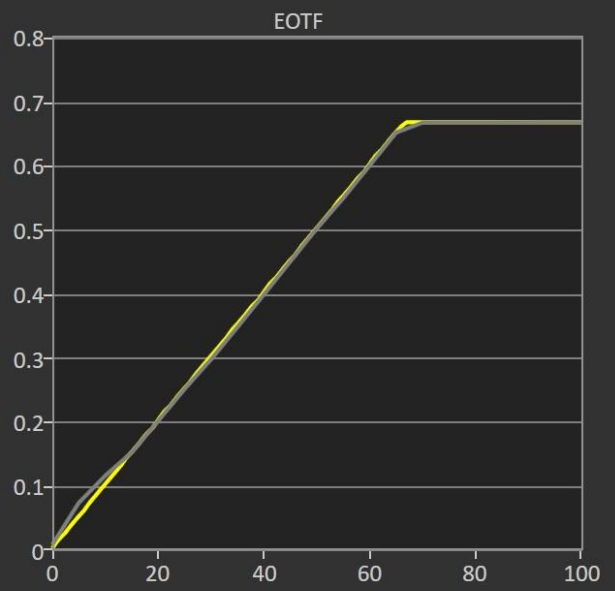

Gray Scale: True Black 400 AMD

Dell AW2725DF – 10% APL

Portrait Display Calman Ultimate | Target: Avg. DeltaE < 2.0

Grayscale Tracking

Current Reading:

x: 0.319

y: 0.3322

fL: 128.131

cd/m²: 439.009

	0	5	10	15	20	25	30	35	40	45	50
Y	0.001	0.147	0.471	1.011	2.394	5.118	9.426	17.473	31.248	54.349	91.971
x: CIE31	0.340	0.307	0.311	0.313	0.316	0.319	0.319	0.320	0.319	0.319	0.318
y: CIE31	0.308	0.326	0.334	0.333	0.332	0.333	0.333	0.333	0.333	0.333	0.333
Target Y	0.000	0.063	0.342	0.982	2.429	5.226	9.791	18.223	32.448	55.925	94.075
Target x:CIE31	0.313	0.313	0.313	0.313	0.313	0.313	0.313	0.313	0.313	0.313	0.313
Target y:CIE31	0.329	0.329	0.329	0.329	0.329	0.329	0.329	0.329	0.329	0.329	0.329

Gray Scale: True Black 400 AMD

Dell AW2725DF – 2% APL

Portrait Display Calman Ultimate | Target: Avg. DeltaE < 2.0

Grayscale Tracking

Current Reading:

x: 0.3187

y: 0.3318

fL: 130.931