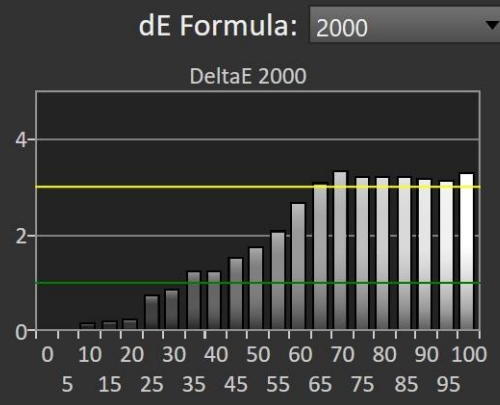

Gray Scale: True Black 400 AMD

Dell AW2725DF – 10% APL

Portrait Display Calman Ultimate | Target: Avg. DeltaE < 2.0

Grayscale Tracking

Current Reading:

x: 0.319

y: 0.3322

fL: 128.131

cd/m²: 439.009

	0	5	10	15	20	25	30	35	40	45	50
Y	0.001	0.147	0.471	1.011	2.394	5.118	9.426	17.473	31.248	54.349	91.971
x: CIE31	0.340	0.307	0.311	0.313	0.316	0.319	0.319	0.320	0.319	0.319	0.318
y: CIE31	0.308	0.326	0.334	0.333	0.332	0.333	0.333	0.333	0.333	0.333	0.333
Target Y	0.000	0.063	0.342	0.982	2.429	5.226	9.791	18.223	32.448	55.925	94.075
Target x:CIE31	0.313	0.313	0.313	0.313	0.313	0.313	0.313	0.313	0.313	0.313	0.313
Target y:CIE31	0.329	0.329	0.329	0.329	0.329	0.329	0.329	0.329	0.329	0.329	0.329

Gray Scale: True Black 400 AMD

Dell AW2725DF – 2% APL

Portrait Display Calman Ultimate | Target: Avg. DeltaE < 2.0

Grayscale Tracking

Current Reading:

x: 0.3187

y: 0.3318

fL: 130.931