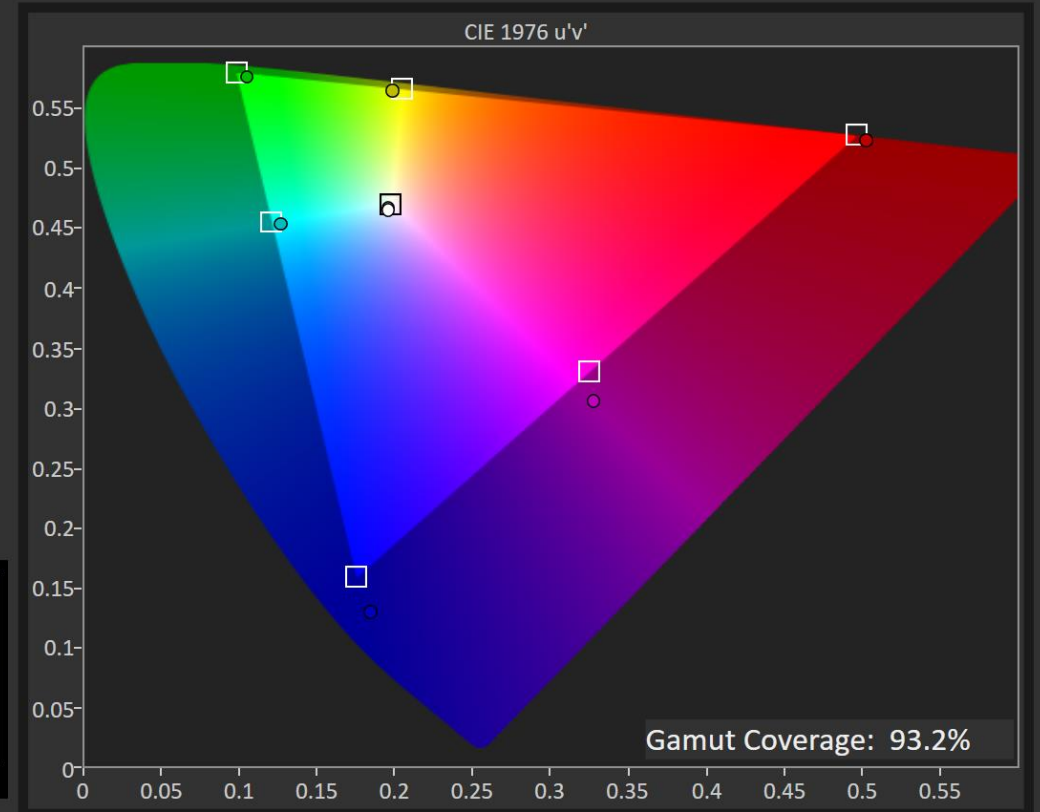

## Color Gamut

## Current Reading

x: 0.3064 y: 0.3217

fL: 108.71

cd/m<sup>2</sup>: 372.45

	White	Red	Green	Blue	Cyan	Magenta	Yellow
x: CIE31	0.3068	0.6772	0.2763	0.1503	0.2069	0.3240	0.4264
y: CIE31	0.3236	0.3123	0.6658	0.0464	0.3269	0.1330	0.5352
Y	203.5780	41.3827	148.3693	12.4914	161.4190	53.5008	190.2558
Target Y	194.0463	41.2651	138.7738	14.0073	152.7812	55.2724	180.0389
ΔE 2000	2.7240	2.8953	4.6090	4.2704	3.4272	3.5582	4.2441
ΔE JTD	5.0401	20.2447	26.5008	10.0222	12.0242	21.5175	22.7760

# Color Space: OSD Default Settings

KTC H27P22S – DCI-P3

Portrait Display Calman Ultimate | Target: 99 %