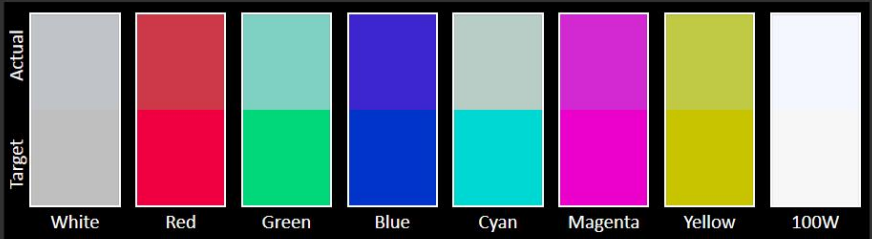

## Color Gamut

## Current Reading

x: 0.3064    y: 0.3217  
fL: 108.71  
cd/m<sup>2</sup>: 372.45

	White	Red	Green	Blue	Cyan	Magenta	Yellow
x: CIE31	0.3068	0.6772	0.2763	0.1503	0.2069	0.3240	0.4264
y: CIE31	0.3236	0.3123	0.6658	0.0464	0.3269	0.1330	0.5352
Y	203.5780	41.3827	148.3693	12.4914	161.4190	53.5008	190.2558
Target Y	197.2670	58.6594	123.7563	14.8512	138.6075	73.5106	182.4158
ΔE 2000	2.6036	6.3928	7.4864	4.2563	5.5378	7.9594	2.5376
ΔE ITD	4.2269	40.4435	28.0015	11.2064	25.2200	20.2110	12.1040

# Color Space: OSD Default Settings

KTC H27P22S – Rec. 2020

Portrait Display Calman Ultimate | Target: 80 %