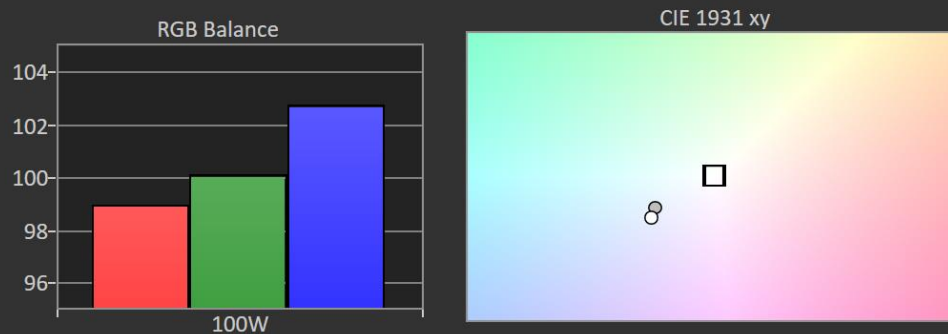

# Color Space: OSD Default Settings

KTC H27P22S – sRGB

Portrait Display Calman Ultimate | Target: 99 %

## Color Gamut

## Current Reading

x: 0.3064 y: 0.3217

fL: 108.71

cd/m<sup>2</sup>: 372.45

	White	Red	Green	Blue	Cyan	Magenta	Yellow
x: CIE31	0.3068	0.6772	0.2763	0.1503	0.2069	0.3240	0.4264
y: CIE31	0.3236	0.3123	0.6658	0.0464	0.3269	0.1330	0.5352
Y	203.5780	41.3827	148.3693	12.4914	161.4190	53.5008	190.2558
Target Y	194.0463	41.2651	138.7738	14.0073	152.7812	55.2724	180.0389
ΔE 2000	2.7240	2.8953	4.6090	4.2704	3.4272	3.5582	4.2441
ΔE JTD	5.0401	20.2447	26.5008	10.0222	12.0242	21.5175	22.7760