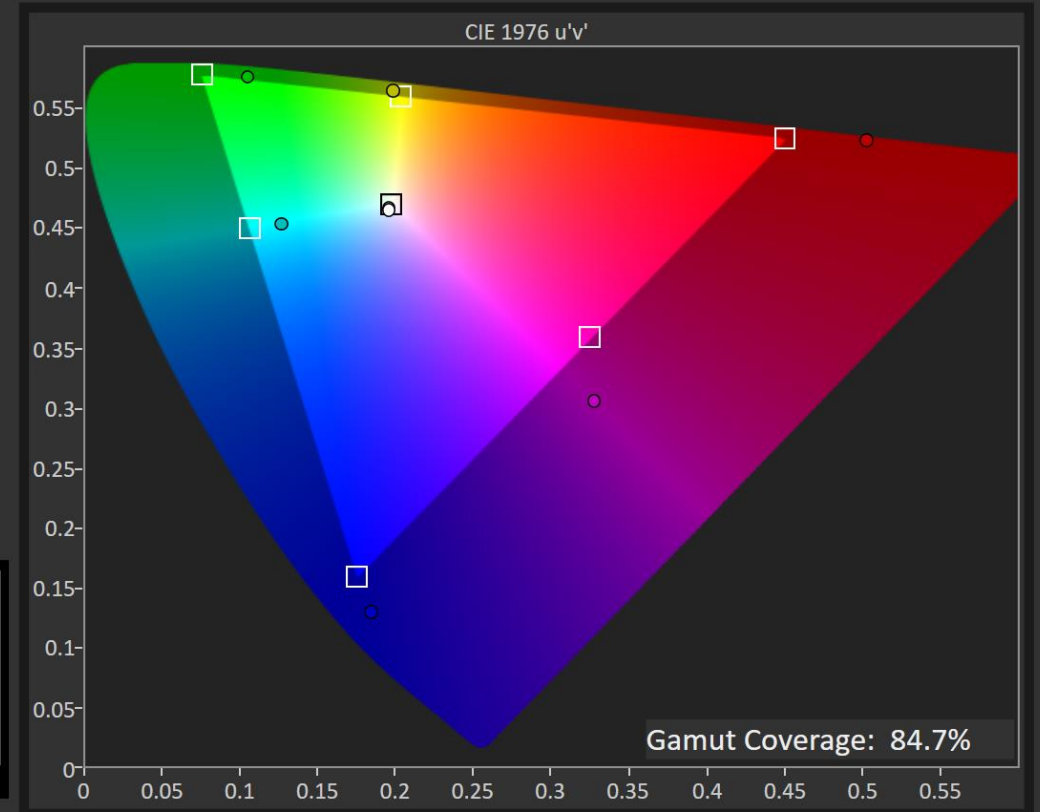

## Color Gamut

## Current Reading

x: 0.3064    y: 0.3217  
fL: 108.71  
cd/m<sup>2</sup>: 372.45

	White	Red	Green	Blue	Cyan	Magenta	Yellow
x: CIE31	0.3068	0.6772	0.2763	0.1503	0.2069	0.3240	0.4264
y: CIE31	0.3236	0.3123	0.6658	0.0464	0.3269	0.1330	0.5352
Y	203.5780	41.3827	148.3693	12.4914	161.4190	53.5008	190.2558
Target Y	194.0463	44.4345	134.2278	15.3840	149.6118	59.8185	178.6622
ΔE 2000	2.7240	3.2411	2.3462	4.2995	2.3196	3.0407	2.7343
ΔE ITD	5.0401	14.8150	11.1727	12.1100	7.0006	14.0260	0.4003

# Color Space: OSD Default Settings

KTC H27P22S – Adobe RGB

Portrait Display Calman Ultimate | Target: 99 %