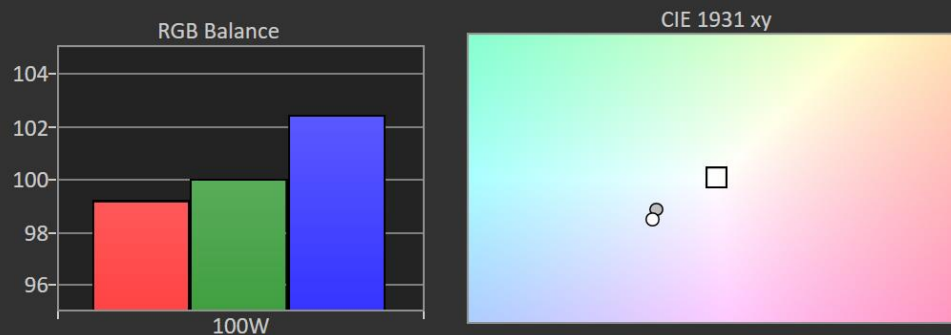

Current Reading

x: 0.3064   y: 0.3217
fL: 108.71
cd/m²: 372.45

	White	Red	Green	Blue	Cyan	Magenta	Yellow
x: CIE31	0.3068	0.6772	0.2763	0.1503	0.2069	0.3240	0.4264
y: CIE31	0.3236	0.3123	0.6658	0.0464	0.3269	0.1330	0.5352
Y	203.5780	41.3827	148.3693	12.4914	161.4190	53.5008	190.2558
Target Y	194.0463	44.4345	134.2278	15.3840	149.6118	59.8185	178.6622
ΔE 2000	2.7240	3.2411	2.3462	4.2995	2.3196	3.0407	2.7343
ΔE ITD	5.0401	14.8150	11.1727	12.1100	7.0006	14.0260	0.4003