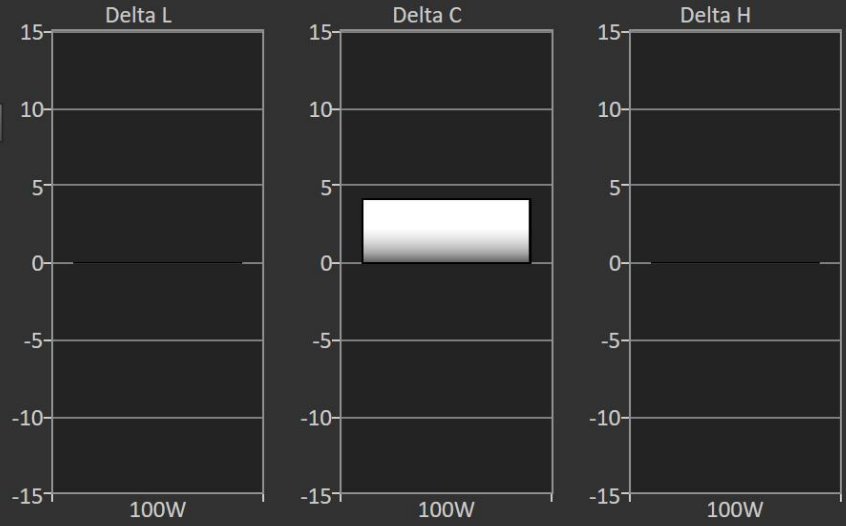

Color Gamut