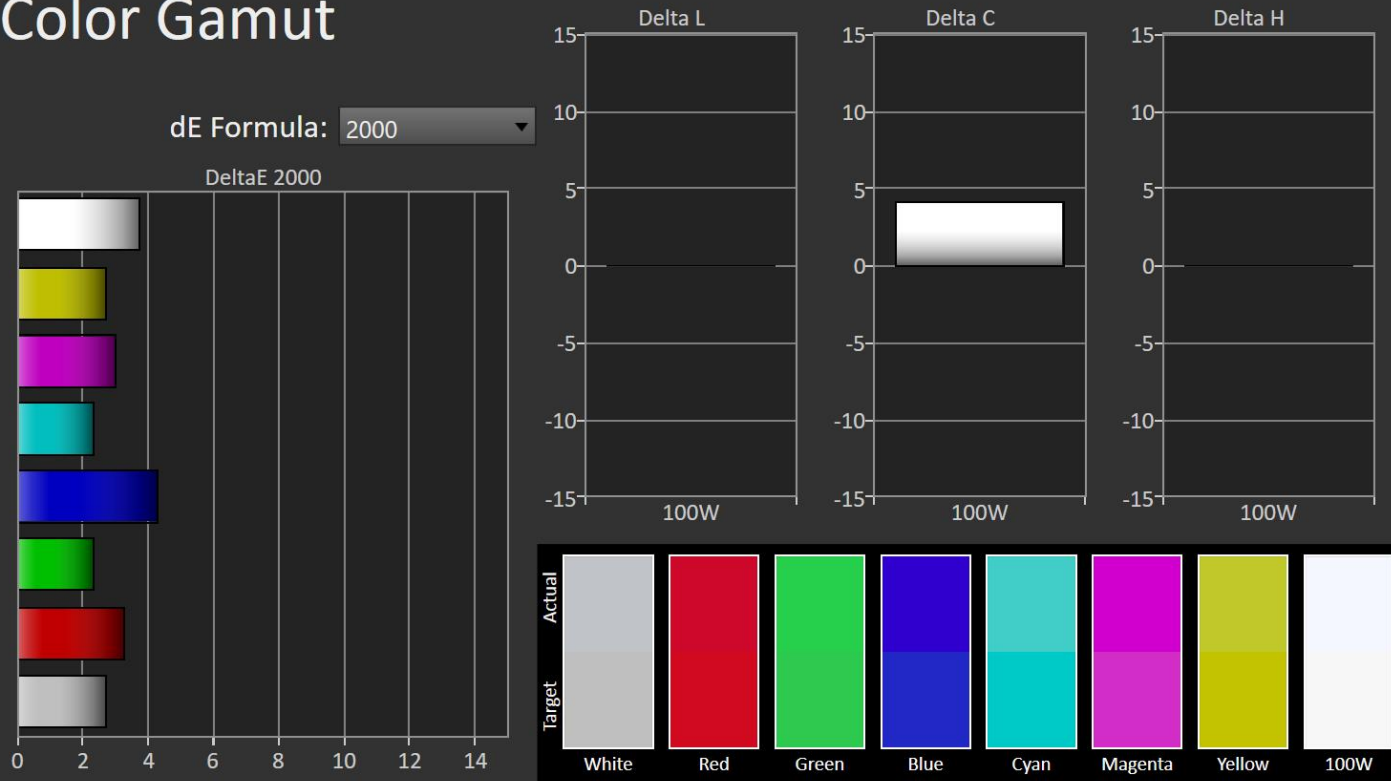

## Color Gamut

## Current Reading

x: 0.3064 y: 0.3217

fL: 108.71

cd/m<sup>2</sup>: 372.45

	White	Red	Green	Blue	Cyan	Magenta	Yellow
x: CIE31	0.3068	0.6772	0.2763	0.1503	0.2069	0.3240	0.4264
y: CIE31	0.3236	0.3123	0.6658	0.0464	0.3269	0.1330	0.5352
Y	203.5780	41.3827	148.3693	12.4914	161.4190	53.5008	190.2558
Target Y	194.0463	41.2651	138.7738	14.0073	152.7812	55.2724	180.0389
ΔE 2000	2.7240	2.8953	4.6090	4.2704	3.4272	3.5582	4.2441
ΔE JTD	5.0401	20.2447	26.5008	10.0222	12.0242	21.5175	22.7760

# Color Space: OSD Default Settings

KTC H27P22S – DCI-P3

Portrait Display Calman Ultimate | Target: 99 %