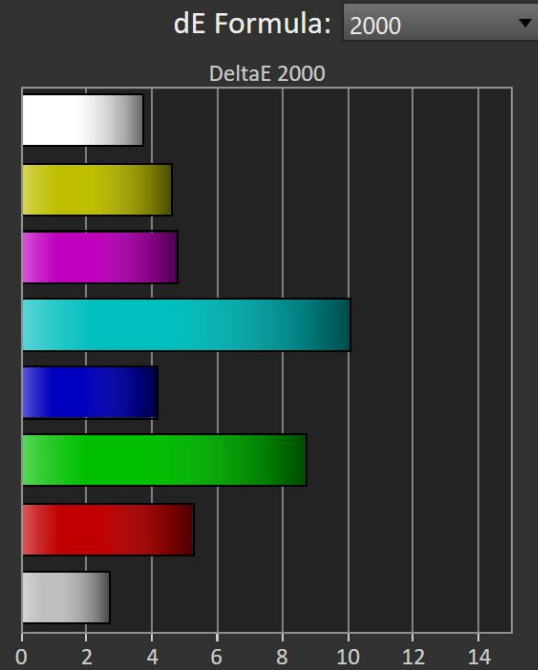

## Color Gamut

## Current Reading

x: 0.3064    y: 0.3217  
fL: 108.71  
cd/m<sup>2</sup>: 372.45

	White	Red	Green	Blue	Cyan	Magenta	Yellow
x: CIE31	0.3068	0.6772	0.2763	0.1503	0.2069	0.3240	0.4264
y: CIE31	0.3236	0.3123	0.6658	0.0464	0.3269	0.1330	0.5352
Y	203.5780	41.3827	148.3693	12.4914	161.4190	53.5008	190.2558
Target Y	197.2670	58.6594	123.7563	14.8512	138.6075	73.5106	182.4158
ΔE 2000	2.6036	6.3928	7.4864	4.2563	5.5378	7.9594	2.5376
ΔE ITD	4.2269	40.4435	28.0015	11.2064	25.2200	20.2110	12.1040

# Color Space: OSD Default Settings

KTC H27P22S – Rec. 2020

Portrait Display Calman Ultimate | Target: 80 %