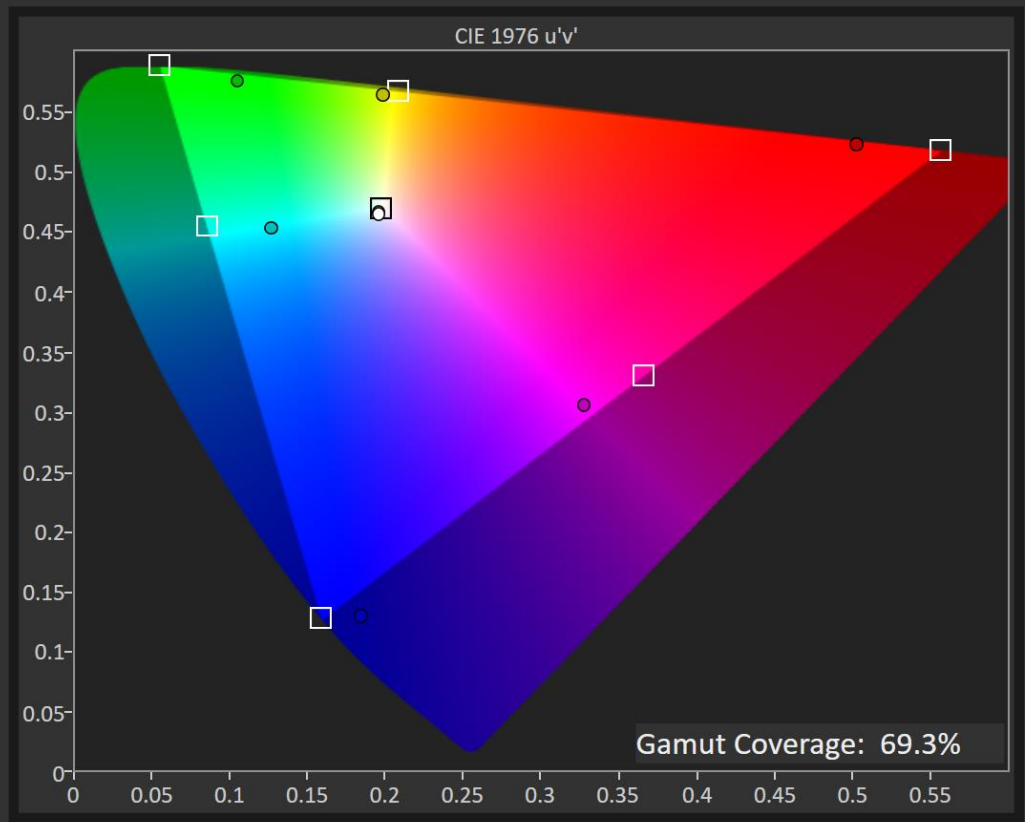

## Color Gamut

## Current Reading

x: 0.3064    y: 0.3217  
fL: 108.71  
cd/m<sup>2</sup>: 372.45

	White	Red	Green	Blue	Cyan	Magenta	Yellow
x: CIE31	0.3068	0.6772	0.2763	0.1503	0.2069	0.3240	0.4264
y: CIE31	0.3236	0.3123	0.6658	0.0464	0.3269	0.1330	0.5352
Y	203.5780	41.3827	148.3693	12.4914	161.4190	53.5008	190.2558
Target Y	197.2670	58.6594	123.7563	14.8512	138.6075	73.5106	182.4158
ΔE 2000	2.6036	6.3928	7.4864	4.2563	5.5378	7.9594	2.5376
ΔE ITD	4.2269	40.4435	28.0015	11.2064	25.2200	20.2110	12.1040

# Color Space: OSD Default Settings

KTC H27P22S – Rec. 2020

Portrait Display Calman Ultimate | Target: 80 %