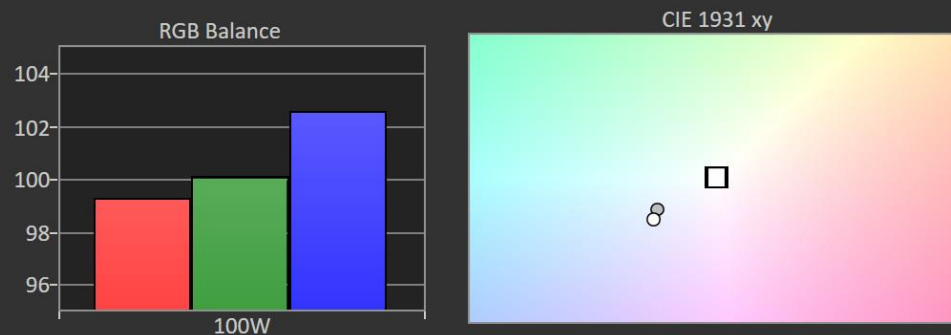

Current Reading

x: 0.3064   y: 0.3217
fL: 108.71
cd/m²: 372.45

	White	Red	Green	Blue	Cyan	Magenta	Yellow
x: CIE31	0.3068	0.6772	0.2763	0.1503	0.2069	0.3240	0.4264
y: CIE31	0.3236	0.3123	0.6658	0.0464	0.3269	0.1330	0.5352
Y	203.5780	41.3827	148.3693	12.4914	161.4190	53.5008	190.2558
Target Y	197.2670	58.6594	123.7563	14.8512	138.6075	73.5106	182.4158
ΔE 2000	2.6036	6.3928	7.4864	4.2563	5.5378	7.9594	2.5376
ΔE ITD	4.2269	40.4435	28.0015	11.2064	25.2200	20.2110	12.1040