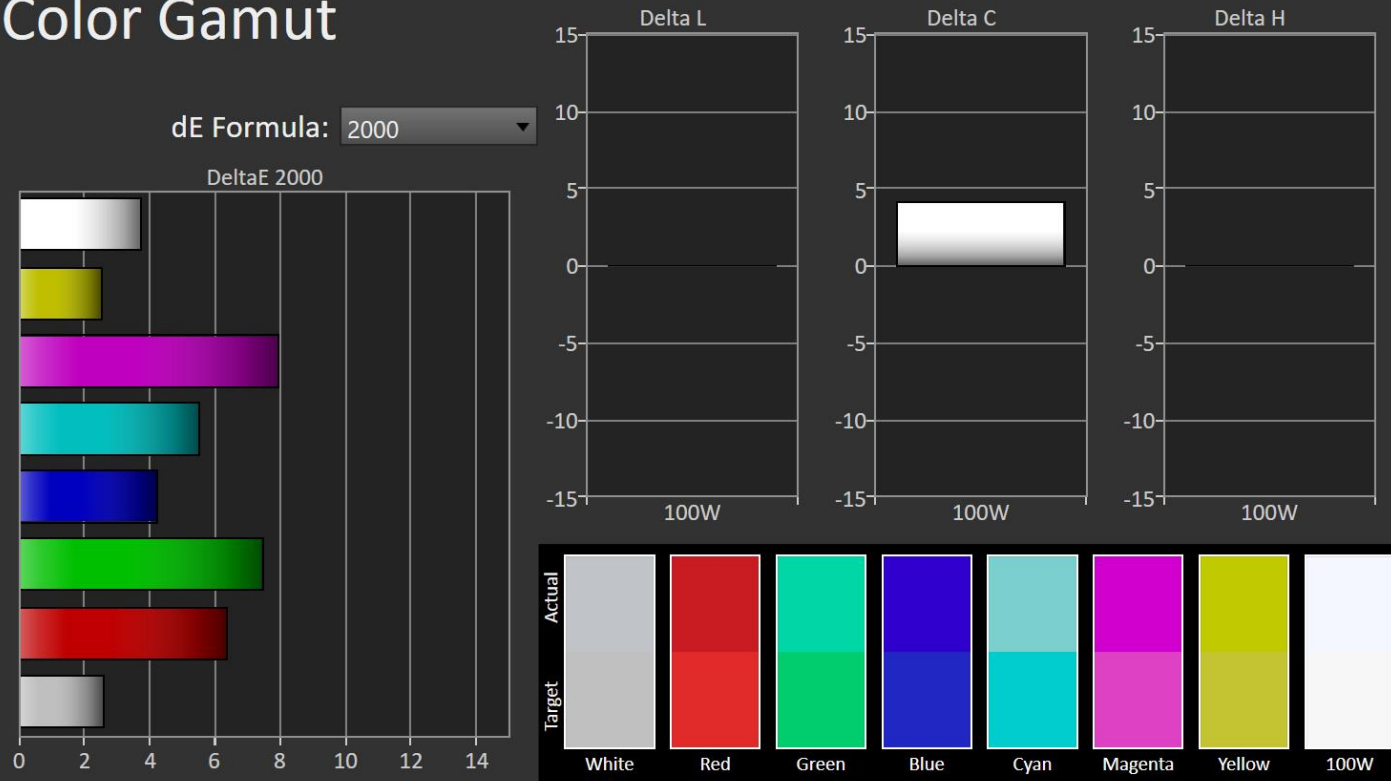

## Color Gamut

## Current Reading

x: 0.3064    y: 0.3217  
fL: 108.71  
cd/m<sup>2</sup>: 372.45

	White	Red	Green	Blue	Cyan	Magenta	Yellow
x: CIE31	0.3068	0.6772	0.2763	0.1503	0.2069	0.3240	0.4264
y: CIE31	0.3236	0.3123	0.6658	0.0464	0.3269	0.1330	0.5352
Y	203.5780	41.3827	148.3693	12.4914	161.4190	53.5008	190.2558
Target Y	194.0463	44.4345	134.2278	15.3840	149.6118	59.8185	178.6622
ΔE 2000	2.7240	3.2411	2.3462	4.2995	2.3196	3.0407	2.7343
ΔE ITD	5.0401	14.8150	11.1727	12.1100	7.0006	14.0260	0.4003

# Color Space: OSD Default Settings

KTC H27P22S – Adobe RGB

Portrait Display Calman Ultimate | Target: 99 %