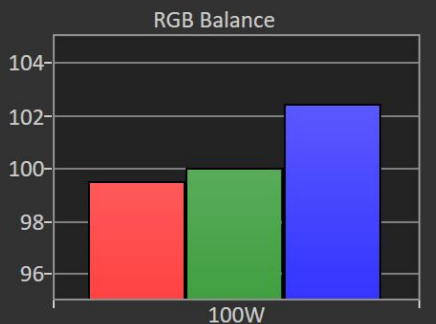

Current Reading

x: 0.3064   y: 0.3217
fL: 108.71
cd/m²: 372.45

	White	Red	Green	Blue	Cyan	Magenta	Yellow
x: CIE31	0.3068	0.6772	0.2763	0.1503	0.2069	0.3240	0.4264
y: CIE31	0.3236	0.3123	0.6658	0.0464	0.3269	0.1330	0.5352
Y	203.5780	41.3827	148.3693	12.4914	161.4190	53.5008	190.2558
Target Y	194.0463	50.9781	131.5619	11.5063	143.0682	62.4844	182.5400
ΔE 2000	2.7240	5.2611	8.7548	4.1816	10.0885	4.8079	4.6075
ΔE ITD	5.0401	40.4100	44.2074	54.1046	42.7475	20.5444	16.6070