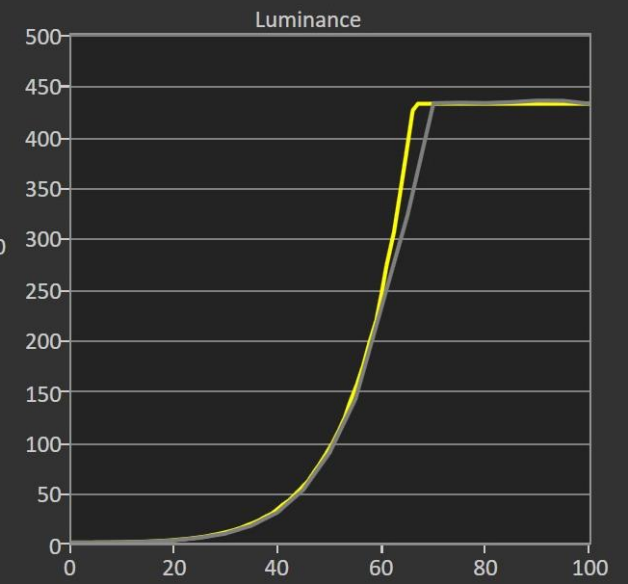

# Peak vs. Window Size: Game HDR 400

Dell AW2725DF

Portrait Display Calman Ultimate

# Gray Scale: Movie HDR

Dell AW2725DF – 2% APL

Portrait Display Calman Ultimate | Target: Avg. DeltaE < 2.0

## Grayscale Tracking

dE Formula: 2000

Current Reading:

x: 0.3197

y: 0.3327

fL: 125.652

cd/m<sup>2</sup>: 430.516

	0	5	10	15	20	25	30	35	40	45	50	
Y	0.002	0.089	0.343	0.834	2.099	4.654	8.753	16.580	29.464	51.690	88.154	1
x: CIE31	0.347	0.310	0.312	0.314	0.317	0.319	0.319	0.320	0.320	0.320	0.320	0
y: CIE31	0.370	0.336	0.337	0.334	0.332	0.333	0.333	0.333	0.333	0.332	0.332	0
Target Y	0.000	0.063	0.342	0.982	2.429	5.226	9.791	18.223	32.448	55.925	94.075	1
Target x:CIE31	0.313	0.313	0.313	0.313	0.313	0.313	0.313	0.313	0.313	0.313	0.313	0
Target y:CIE31	0.329	0.329	0.329	0.329	0.329	0.329	0.329	0.329	0.329	0.329	0.329	0