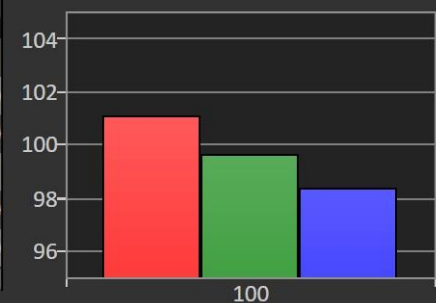

# Gray Scale: Movie HDR

Dell AW2725DF – 2% APL

Portrait Display Calman Ultimate | Target: Avg. DeltaE < 2.0

## Grayscale Tracking

dE Formula: 2000

Current Reading:

x: 0.3197

y: 0.3327

fL: 125.652

cd/m<sup>2</sup>: 430.516

	0	5	10	15	20	25	30	35	40	45	50	
Y	0.002	0.089	0.343	0.834	2.099	4.654	8.753	16.580	29.464	51.690	88.154	1
x: CIE31	0.347	0.310	0.312	0.314	0.317	0.319	0.319	0.320	0.320	0.320	0.320	0
y: CIE31	0.370	0.336	0.337	0.334	0.332	0.333	0.333	0.333	0.333	0.332	0.332	0
Target Y	0.000	0.063	0.342	0.982	2.429	5.226	9.791	18.223	32.448	55.925	94.075	1
Target x:CIE31	0.313	0.313	0.313	0.313	0.313	0.313	0.313	0.313	0.313	0.313	0.313	0
Target y:CIE31	0.329	0.329	0.329	0.329	0.329	0.329	0.329	0.329	0.329	0.329	0.329	0

# Peak vs. Window Size: Movie HDR

Dell AW2725DF

Portrait Display Calman Ultimate