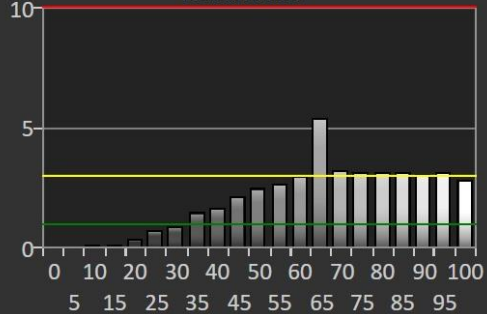

# Gray Scale: Game HDR

Dell AW2725DF – 10% APL

Portrait Display Calman Ultimate | Target: Avg. DeltaE < 2.0

## Grayscale Tracking

dE Formula: 2000

DeltaE 2000

DeltaE 2000

Current Reading:

x: 0.3178

y: 0.331

fL: 126.372

cd/m<sup>2</sup>: 432.985

	0	5	10	15	20	25	30	35	40	45	50	
<b>Y</b>	0.002	0.130	0.407	0.931	2.278	4.876	9.087	16.990	30.167	52.225	89.122	1
<b>x: CIE31</b>	0.354	0.310	0.312	0.313	0.316	0.317	0.317	0.320	0.318	0.319	0.319	0
<b>y: CIE31</b>	0.331	0.328	0.333	0.332	0.330	0.330	0.331	0.332	0.332	0.331	0.331	0
<b>Target Y</b>	0.000	0.063	0.342	0.982	2.429	5.226	9.791	18.223	32.448	55.925	94.075	1
<b>Target x:CIE31</b>	0.313	0.313	0.313	0.313	0.313	0.313	0.313	0.313	0.313	0.313	0.313	0
<b>Target y:CIE31</b>	0.329	0.329	0.329	0.329	0.329	0.329	0.329	0.329	0.329	0.329	0.329	0