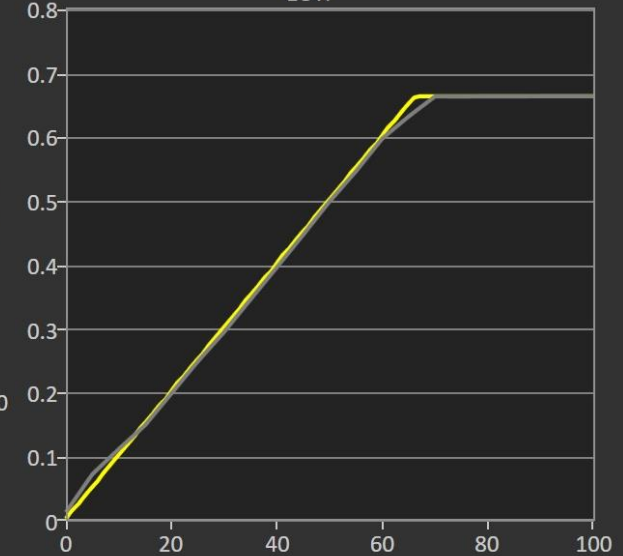

## Grayscale Tracking

dE Formula: 2000

DeltaE 2000

DeltaE 2000

Current Reading:

x: 0.3178

y: 0.331

fL: 126.372

cd/m<sup>2</sup>: 432.985

	0	5	10	15	20	25	30	35	40	45	50	
<b>Y</b>	0.002	0.130	0.407	0.931	2.278	4.876	9.087	16.990	30.167	52.225	89.122	1
<b>x: CIE31</b>	0.354	0.310	0.312	0.313	0.316	0.317	0.317	0.320	0.318	0.319	0.319	0
<b>y: CIE31</b>	0.331	0.328	0.333	0.332	0.330	0.330	0.331	0.332	0.332	0.331	0.331	0
<b>Target Y</b>	0.000	0.063	0.342	0.982	2.429	5.226	9.791	18.223	32.448	55.925	94.075	1
<b>Target x:CIE31</b>	0.313	0.313	0.313	0.313	0.313	0.313	0.313	0.313	0.313	0.313	0.313	0
<b>Target y:CIE31</b>	0.329	0.329	0.329	0.329	0.329	0.329	0.329	0.329	0.329	0.329	0.329	0

RGB Balance, without Luminance

RGB Balance, with Luminance

EOTF

Luminance