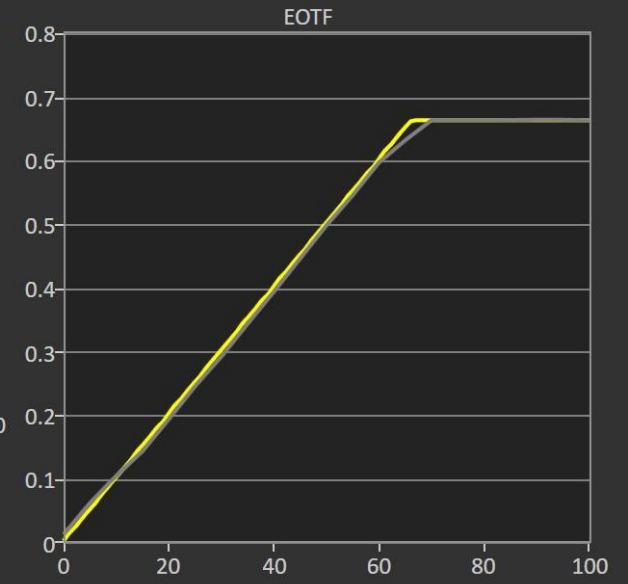

# Peak vs. Window Size: Game HDR 400

Dell AW2725DF

Portrait Display Calman Ultimate

# Gray Scale: Movie HDR

Dell AW2725DF – 2% APL

Portrait Display Calman Ultimate | Target: Avg. DeltaE < 2.0

## Grayscale Tracking

dE Formula: 2000

Current Reading:

x: 0.3197

y: 0.3327

fL: 125.652

cd/m<sup>2</sup>: 430.516

	0	5	10	15	20	25	30	35	40	45	50	
Y	0.002	0.089	0.343	0.834	2.099	4.654	8.753	16.580	29.464	51.690	88.154	1
x: CIE31	0.347	0.310	0.312	0.314	0.317	0.319	0.319	0.320	0.320	0.320	0.320	0
y: CIE31	0.370	0.336	0.337	0.334	0.332	0.333	0.333	0.333	0.333	0.332	0.332	0
Target Y	0.000	0.063	0.342	0.982	2.429	5.226	9.791	18.223	32.448	55.925	94.075	1
Target x:CIE31	0.313	0.313	0.313	0.313	0.313	0.313	0.313	0.313	0.313	0.313	0.313	0
Target y:CIE31	0.329	0.329	0.329	0.329	0.329	0.329	0.329	0.329	0.329	0.329	0.329	0