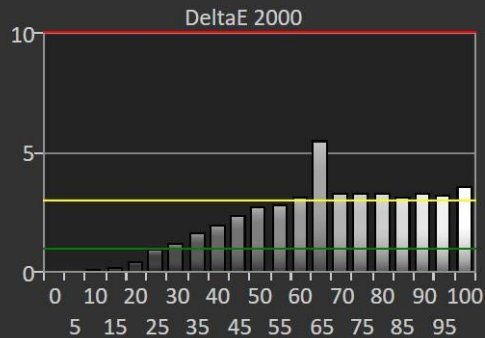

# Peak vs. Window Size: Game HDR 400

Dell AW2725DF

Portrait Display Calman Ultimate

# Gray Scale: Movie HDR

Dell AW2725DF – 2% APL

Portrait Display Calman Ultimate | Target: Avg. DeltaE < 2.0

## Grayscale Tracking

dE Formula: 2000

Current Reading:

x: 0.3197

y: 0.3327

fL: 125.652

cd/m<sup>2</sup>: 430.516

	0	5	10	15	20	25	30	35	40	45	50	
Y	0.002	0.089	0.343	0.834	2.099	4.654	8.753	16.580	29.464	51.690	88.154	1
x: CIE31	0.347	0.310	0.312	0.314	0.317	0.319	0.319	0.320	0.320	0.320	0.320	0
y: CIE31	0.370	0.336	0.337	0.334	0.332	0.333	0.333	0.333	0.333	0.332	0.332	0
Target Y	0.000	0.063	0.342	0.982	2.429	5.226	9.791	18.223	32.448	55.925	94.075	1
Target x:CIE31	0.313	0.313	0.313	0.313	0.313	0.313	0.313	0.313	0.313	0.313	0.313	0
Target y:CIE31	0.329	0.329	0.329	0.329	0.329	0.329	0.329	0.329	0.329	0.329	0.329	0