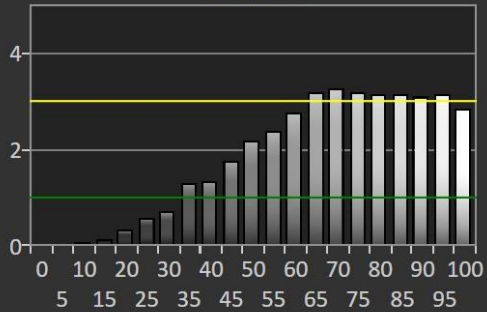

# Gray Scale: Game HDR

Dell AW2725DF – 10% APL

Portrait Display Calman Ultimate | Target: Avg. DeltaE < 2.0

## Grayscale Tracking

dE Formula: 2000

DeltaE 2000

DeltaE 2000

Current Reading:

x: 0.3178

y: 0.331

fL: 126.372