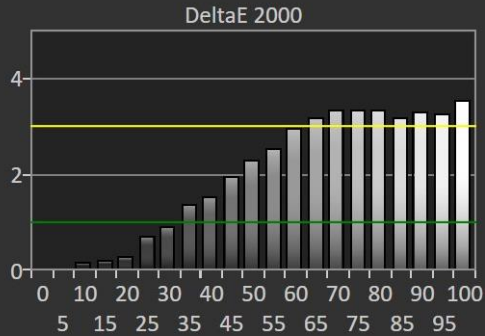

# Peak vs. Window Size: Game HDR 400

Dell AW2725DF

Portrait Display Calman Ultimate

# Gray Scale: Movie HDR

Dell AW2725DF – 2% APL

Portrait Display Calman Ultimate | Target: Avg. DeltaE < 2.0

## Grayscale Tracking

dE Formula: 2000

Current Reading:

x: 0.3197

y: 0.3327

fL: 125.652

cd/m<sup>2</sup>: 430.516

	0	5	10	15	20	25	30	35	40	45	50	
Y	0.002	0.089	0.343	0.834	2.099	4.654	8.753	16.580	29.464	51.690	88.154	1
x: CIE31	0.347	0.310	0.312	0.314	0.317	0.319	0.319	0.320	0.320	0.320	0.320	0
y: CIE31	0.370	0.336	0.337	0.334	0.332	0.333	0.333	0.333	0.333	0.332	0.332	0
Target Y	0.000	0.063	0.342	0.982	2.429	5.226	9.791	18.223	32.448	55.925	94.075	1
Target x:CIE31	0.313	0.313	0.313	0.313	0.313	0.313	0.313	0.313	0.313	0.313	0.313	0
Target y:CIE31	0.329	0.329	0.329	0.329	0.329	0.329	0.329	0.329	0.329	0.329	0.329	0