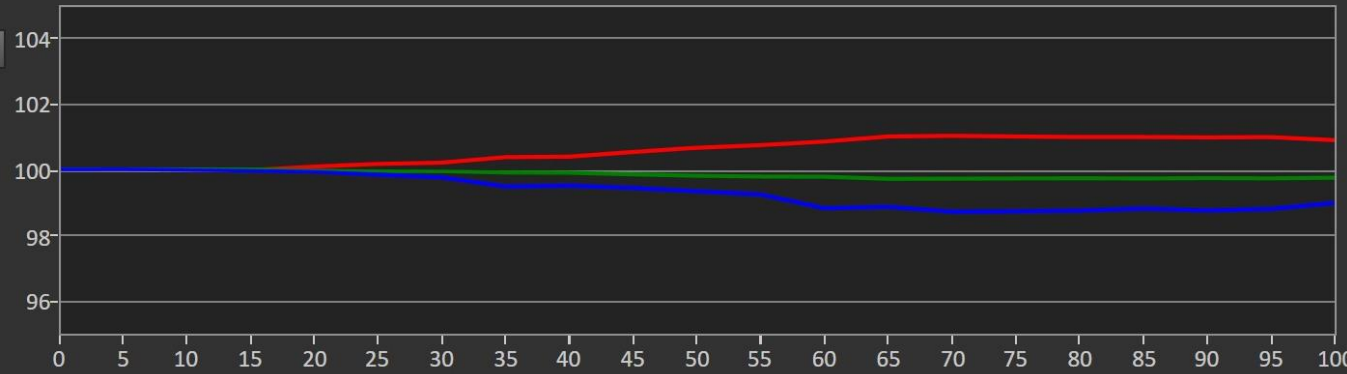

Current Reading:

x: 0.3178

y: 0.331

fL: 126.372

cd/m²: 432.985

	0	5	10	15	20	25	30	35	40	45	50	
Y	0.002	0.130	0.407	0.931	2.278	4.876	9.087	16.990	30.167	52.225	89.122	1
x: CIE31	0.354	0.310	0.312	0.313	0.316	0.317	0.317	0.320	0.318	0.319	0.319	0
y: CIE31	0.331	0.328	0.333	0.332	0.330	0.330	0.331	0.332	0.332	0.331	0.331	0
Target Y	0.000	0.063	0.342	0.982	2.429	5.226	9.791	18.223	32.448	55.925	94.075	1
Target x:CIE31	0.313	0.313	0.313	0.313	0.313	0.313	0.313	0.313	0.313	0.313	0.313	0
Target y:CIE31	0.329	0.329	0.329	0.329	0.329	0.329	0.329	0.329	0.329	0.329	0.329	0

RGB Balance, without Luminance