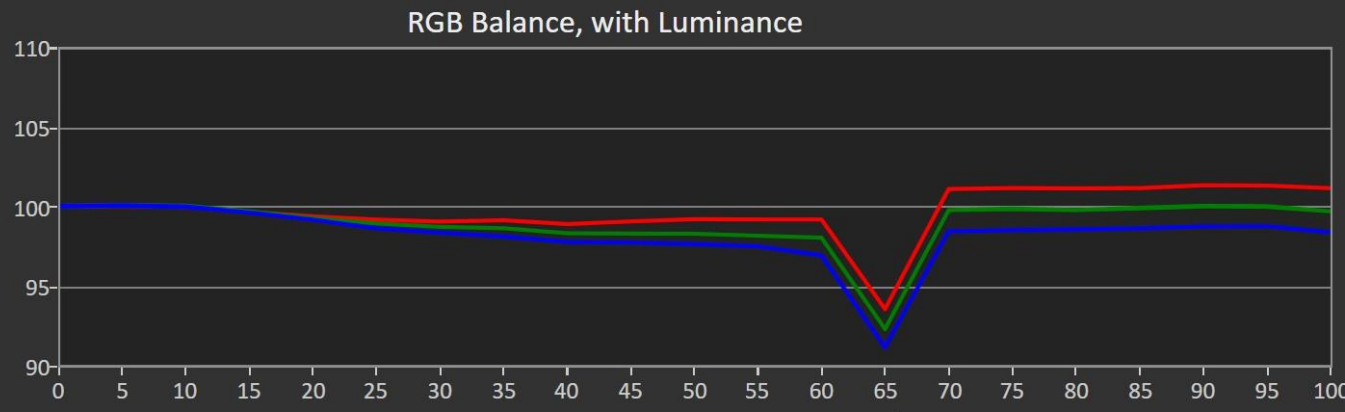

# Peak vs. Window Size: Game HDR 400

Dell AW2725DF

Portrait Display Calman Ultimate

# Gray Scale: Movie HDR

Dell AW2725DF – 2% APL

Portrait Display Calman Ultimate | Target: Avg. DeltaE < 2.0

## Grayscale Tracking

dE Formula: 2000

Current Reading:

x: 0.3197

y: 0.3327

fL: 125.652

cd/m<sup>2</sup>: 430.516

	0	5	10	15	20	25	30	35	40	45	50	
Y	0.002	0.089	0.343	0.834	2.099	4.654	8.753	16.580	29.464	51.690	88.154	1
x: CIE31	0.347	0.310	0.312	0.314	0.317	0.319	0.319	0.320	0.320	0.320	0.320	0
y: CIE31	0.370	0.336	0.337	0.334	0.332	0.333	0.333	0.333	0.333	0.332	0.332	0
Target Y	0.000	0.063	0.342	0.982	2.429	5.226	9.791	18.223	32.448	55.925	94.075	1
Target x:CIE31	0.313	0.313	0.313	0.313	0.313	0.313	0.313	0.313	0.313	0.313	0.313	0
Target y:CIE31	0.329	0.329	0.329	0.329	0.329	0.329	0.329	0.329	0.329	0.329	0.329	0