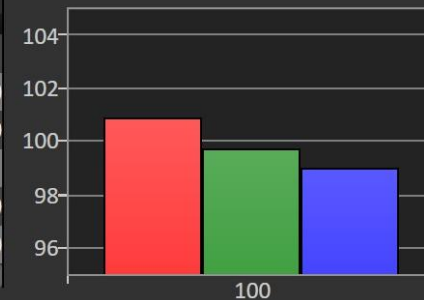

Gray Scale: Game HDR

Dell AW2725DF – 10% APL

Portrait Display Calman Ultimate | Target: Avg. DeltaE < 2.0

Grayscale Tracking

dE Formula: 2000

DeltaE 2000

DeltaE 2000

Current Reading:

x: 0.3178

y: 0.331

fL: 126.372

cd/m²: 432.985

	0	5	10	15	20	25	30	35	40	45	50	
Y	0.002	0.130	0.407	0.931	2.278	4.876	9.087	16.990	30.167	52.225	89.122	1
x: CIE31	0.354	0.310	0.312	0.313	0.316	0.317	0.317	0.320	0.318	0.319	0.319	0
y: CIE31	0.331	0.328	0.333	0.332	0.330	0.330	0.331	0.332	0.332	0.331	0.331	0
Target Y	0.000	0.063	0.342	0.982	2.429	5.226	9.791	18.223	32.448	55.925	94.075	1
Target x:CIE31	0.313	0.313	0.313	0.313	0.313	0.313	0.313	0.313	0.313	0.313	0.313	0
Target y:CIE31	0.329	0.329	0.329	0.329	0.329	0.329	0.329	0.329	0.329	0.329	0.329	0

RGB Balance, with Luminance