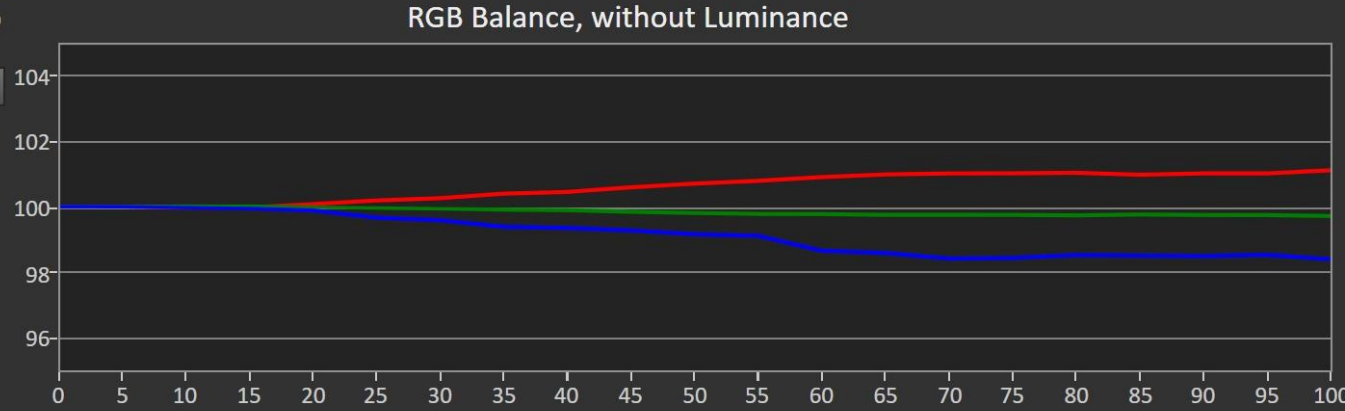

# Peak vs. Window Size: Game HDR 400

Dell AW2725DF

Portrait Display Calman Ultimate

# Gray Scale: Movie HDR

Dell AW2725DF – 2% APL

Portrait Display Calman Ultimate | Target: Avg. DeltaE < 2.0

## Grayscale Tracking

dE Formula: 2000

Current Reading:

x: 0.3197

y: 0.3327

fL: 125.652

cd/m<sup>2</sup>: 430.516

	0	5	10	15	20	25	30	35	40	45	50	
Y	0.002	0.089	0.343	0.834	2.099	4.654	8.753	16.580	29.464	51.690	88.154	1
x: CIE31	0.347	0.310	0.312	0.314	0.317	0.319	0.319	0.320	0.320	0.320	0.320	0
y: CIE31	0.370	0.336	0.337	0.334	0.332	0.333	0.333	0.333	0.333	0.332	0.332	0
Target Y	0.000	0.063	0.342	0.982	2.429	5.226	9.791	18.223	32.448	55.925	94.075	1
Target x:CIE31	0.313	0.313	0.313	0.313	0.313	0.313	0.313	0.313	0.313	0.313	0.313	0
Target y:CIE31	0.329	0.329	0.329	0.329	0.329	0.329	0.329	0.329	0.329	0.329	0.329	0