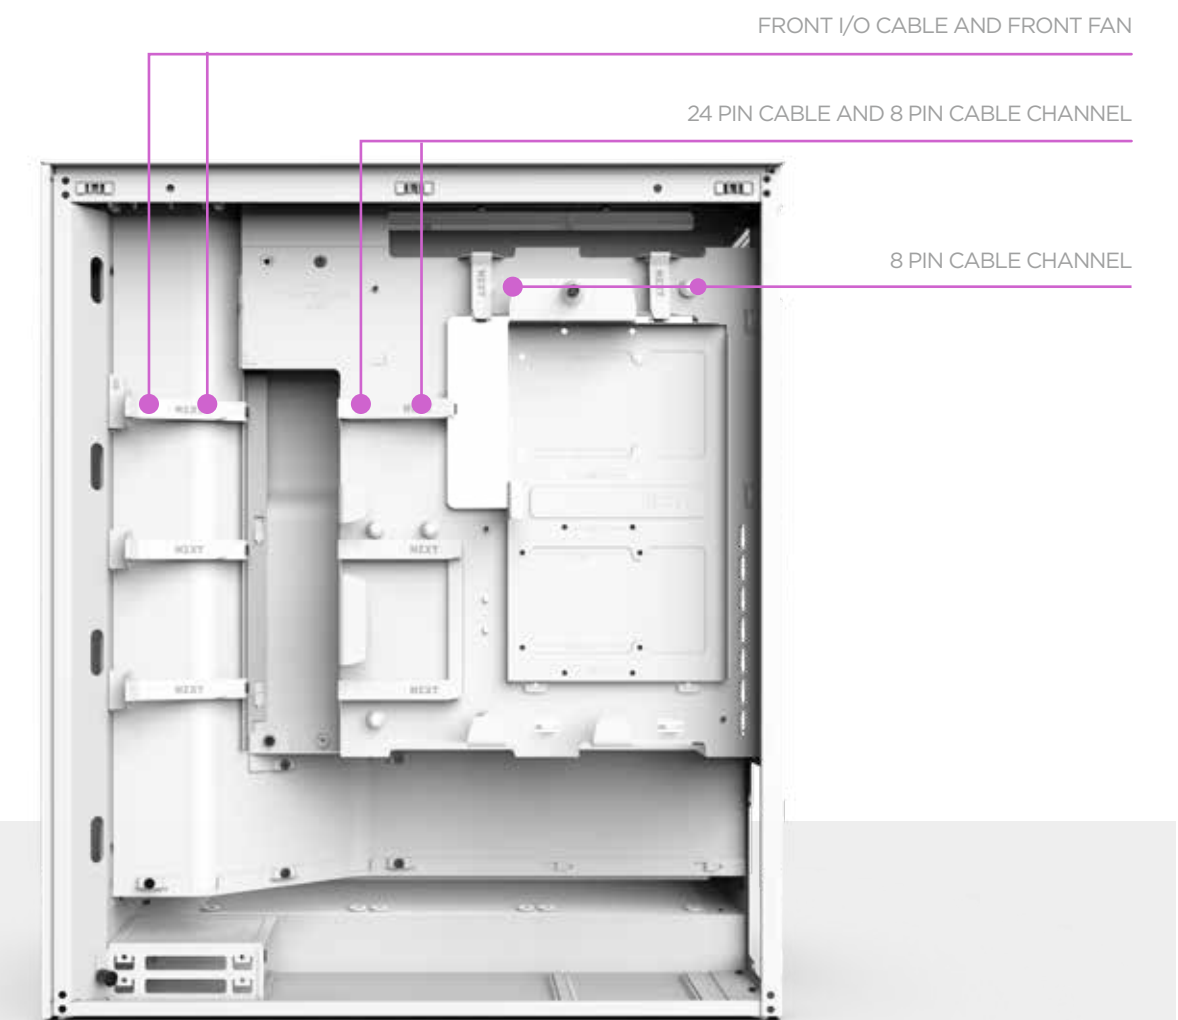

KOMPAKT. MAXIMALE LEISTUNG.

H7 FLOW

Das H7 Flow bleibt dem traditionellen Mid-Tower-Design treu, bietet aber mit dem vertikal angeordneten Netzteil Unterstützung für Bodenlüfter zur direkten GPU-Kühlung. Dadurch bleibt die Stellfläche schmal und das Gehäuse nimmt weniger Platz auf dem Schreibtisch ein als bei Zweikammerdesigns. Die äußerst fein perforierten Gehäuseseiten sind für den Luftstrom optimiert. Zudem wird das Gehäuse mit drei in der Front montierten 120-mm-Lüftern ausgeliefert, die für sofortige Kühlung sorgen.

KOMPAKT. MAXIMALE LEISTUNG.

H7 FLOW RGB

Das H7 Flow bleibt dem traditionellen Mid-Tower-Design treu, bietet aber mit dem vertikal angeordneten Netzteil Unterstützung für Bodenlüfter zur direkten GPU-Kühlung. Dadurch bleibt die Stellfläche schmal und das Gehäuse nimmt weniger Platz auf dem Schreibtisch ein als bei Zweikammerdesigns. Die äußerst fein perforierten Gehäuseseiten sind für den Luftstrom optimiert. Zudem wird das Gehäuse mit einem F360 RGB Core Single-Frame-Lüfter ausgeliefert, der für sofortige Kühlung und Beleuchtung sorgt.

ZUSAMMENBAU LEICHT GEMACHT

Genieße ein vereinfachtes Bau- und Bastelerlebnis mit dem H7 Flow. Dank des intuitiven Kabelmanagementsystems, des werkzeuglosen Öffnens der Gehäusesseiten und der Unterstützung für ATX- und EATX-Motherboards ist das Arbeiten darin ein Kinderspiel. Freu dich über die praktischen E/A-Anschlüsse an der Oberseite, die zahlreichen Laufwerkseinschübe und den Platz für GPUs von bis zu 400 mm Länge.