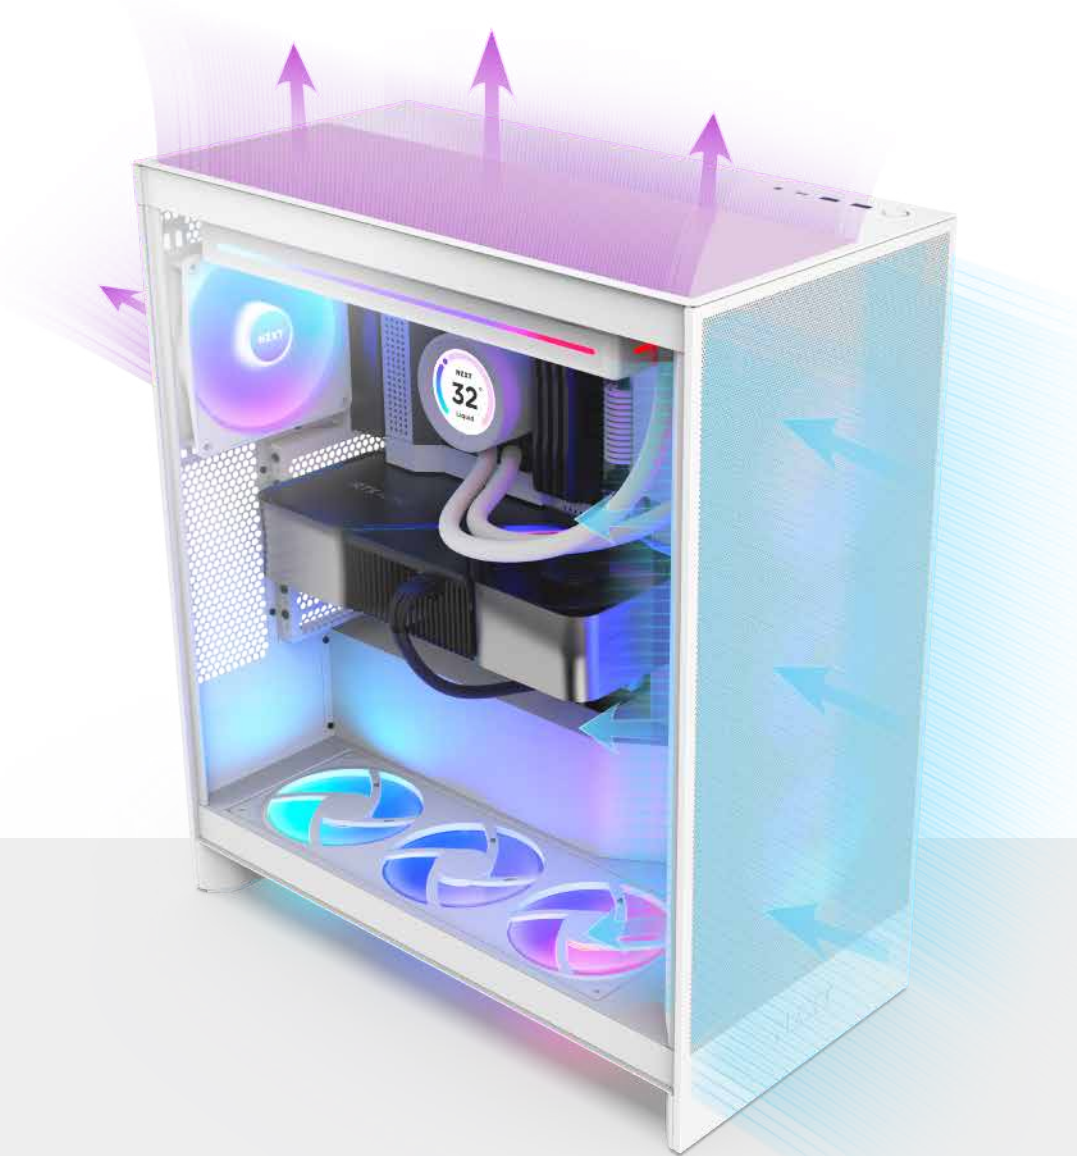

NZXT

H7 FLOW & H7 FLOW RGB

MID-TOWER-ATX-AIRFLOW-GEHÄUSE

MODERNE POWER. KLASSISCHER TOWER.

Das H7 Flow revolutioniert gezielte GPU-Kühlung in einem klassischen Mid-Tower-Formfaktor. Anders als bei Zweikammerdesigns mit ihrer breiten Basis schafft die vertikale Anordnung des Netzteils im H7 Flow Platz für drei am Boden montierte 120-mm-Lüfter, wobei die Stellfläche trotzdem schmal bleibt. Die zusätzliche Höhe ermöglicht eine 420-mm-Kühler-Trägerplatte an der Front, die ein maximales Kühlungspotenzial erschließt.

KOMPAKT. MAXIMALE LEISTUNG.

H7 FLOW

Das H7 Flow bleibt dem traditionellen Mid-Tower-Design treu, bietet aber mit dem vertikal angeordneten Netzteil Unterstützung für Bodenlüfter zur direkten GPU-Kühlung. Dadurch bleibt die Stellfläche schmal und das Gehäuse nimmt weniger Platz auf dem Schreibtisch ein als bei Zweikammerdesigns. Die äußerst fein perforierten Gehäuseseiten sind für den Luftstrom optimiert. Zudem wird das Gehäuse mit drei in der Front montierten 120-mm-Lüftern ausgeliefert, die für sofortige Kühlung sorgen.

KOMPAKT. MAXIMALE LEISTUNG.

H7 FLOW RGB

Das H7 Flow bleibt dem traditionellen Mid-Tower-Design treu, bietet aber mit dem vertikal angeordneten Netzteil Unterstützung für Bodenlüfter zur direkten GPU-Kühlung. Dadurch bleibt die Stellfläche schmal und das Gehäuse nimmt weniger Platz auf dem Schreibtisch ein als bei Zweikammerdesigns. Die äußerst fein perforierten Gehäuseseiten sind für den Luftstrom optimiert. Zudem wird das Gehäuse mit einem F360 RGB Core Single-Frame-Lüfter ausgeliefert, der für sofortige Kühlung und Beleuchtung sorgt.

QUALITÄT, DIE HÄLT

Das H7 Flow ist aus hochwertigem Stahl gefertigt und mit eleganten, gehärteten Glasscheiben versehen – damit ist es für eine lange Lebensdauer ausgelegt. Präzise Technik und strenge Tests garantieren nicht nur Langlebigkeit, sondern auch, dass das Gehäuse seine Leistung und seine Optik über viele Jahre behält.