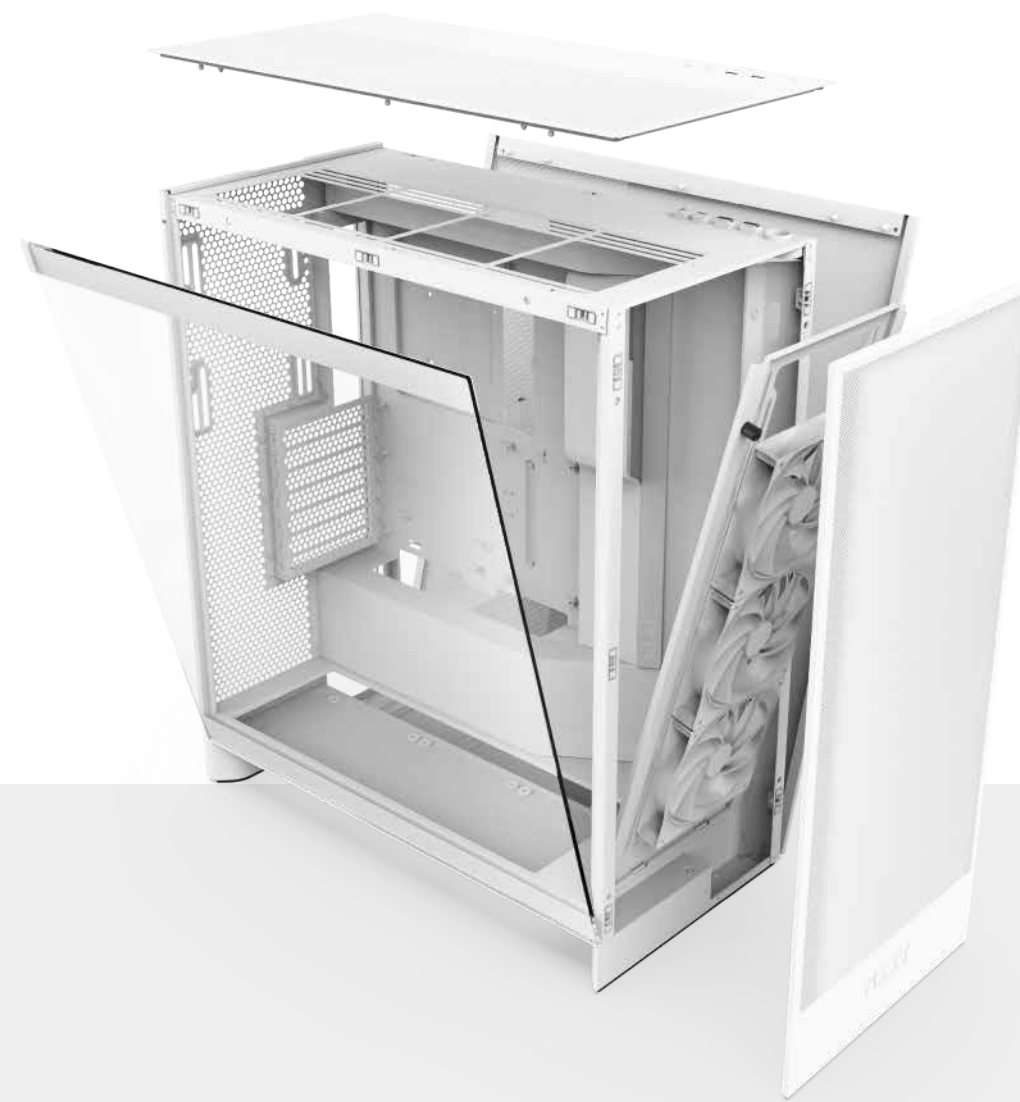

KOMPAKT. MAXIMALE LEISTUNG.

H7 FLOW

Das H7 Flow bleibt dem traditionellen Mid-Tower-Design treu, bietet aber mit dem vertikal angeordneten Netzteil Unterstützung für Bodenlüfter zur direkten GPU-Kühlung. Dadurch bleibt die Stellfläche schmal und das Gehäuse nimmt weniger Platz auf dem Schreibtisch ein als bei Zweikammerdesigns. Die äußerst fein perforierten Gehäuseseiten sind für den Luftstrom optimiert. Zudem wird das Gehäuse mit drei in der Front montierten 120-mm-Lüftern ausgeliefert, die für sofortige Kühlung sorgen.

KOMPAKT. MAXIMALE LEISTUNG.

H7 FLOW RGB

Das H7 Flow bleibt dem traditionellen Mid-Tower-Design treu, bietet aber mit dem vertikal angeordneten Netzteil Unterstützung für Bodenlüfter zur direkten GPU-Kühlung. Dadurch bleibt die Stellfläche schmal und das Gehäuse nimmt weniger Platz auf dem Schreibtisch ein als bei Zweikammerdesigns. Die äußerst fein perforierten Gehäuseseiten sind für den Luftstrom optimiert. Zudem wird das Gehäuse mit einem F360 RGB Core Single-Frame-Lüfter ausgeliefert, der für sofortige Kühlung und Beleuchtung sorgt.

ULTIMATIVES KÜHLUNGSPOTENZIAL

Mit der zusätzlichen Höhe durch die vertikale Anordnung des Netzteils bietet das H7 Flow in der Front Platz für Kühler von bis zu 420 mm. Mit Unterstützung für einen 360-mm-Kühler an der Oberseite und einer maximalen Anzahl von 10 Lüftern kann das Gehäuse die Kühlungsanforderungen eines jeden Builds erfüllen.

ZUSAMMENBAU LEICHT GEMACHT

Genieße ein vereinfachtes Bau- und Bastelerlebnis mit dem H7 Flow. Dank des intuitiven Kabelmanagementsystems, des werkzeuglosen Öffnens der Gehäusesseiten und der Unterstützung für ATX- und EATX-Motherboards ist das Arbeiten darin ein Kinderspiel. Freu dich über die praktischen E/A-Anschlüsse an der Oberseite, die zahlreichen Laufwerkseinschübe und den Platz für GPUs von bis zu 400 mm Länge.