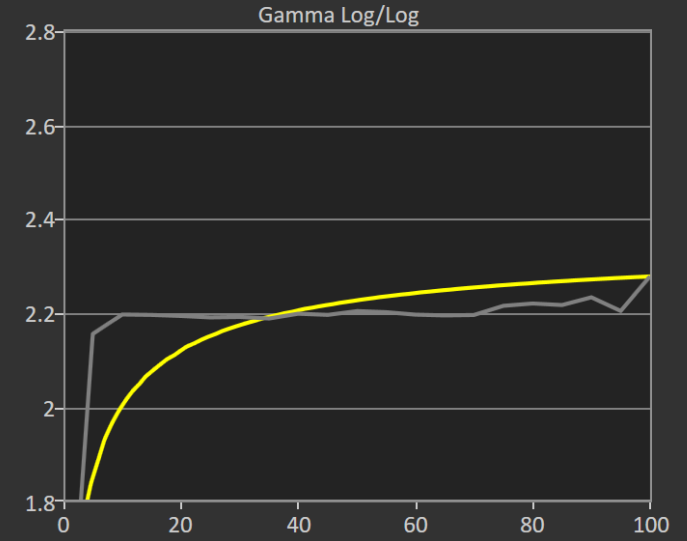

Gray Scale: OSD Default Settings

Dell AW2725DF - sRGB

Portrait Display Calman Ultimate | Target: Avg. DeltaE < 2.0 | CCT 6500K | Gamma 2.2

Grayscale - Multi

dE Formula: 2000

Avg dE2000: 2.2

Avg CCT: 6183

Contrast Ratio: 131074

Average Gamma: 2.197

Current Reading

x: 0.3188 y: 0.3317
u': 0.2011 v': 0.4707
cd/m²: 163.6841
ΔE 2000: 3.3

	0	5	10	15	20	25	30	35	40	45	50	55	60	65
x: CIE31	0.3287	0.3161	0.3162	0.3183	0.3176	0.3182	0.3190	0.3192	0.3188	0.3181	0.3191	0.3192	0.3192	0.3190
y: CIE31	0.3829	0.3356	0.3300	0.3310	0.3318	0.3323	0.3309	0.3320	0.3321	0.3312	0.3319	0.3315	0.3316	0.3319
Y	0.0012	0.2701	1.0931	2.5173	4.8162	7.9547	11.5700	16.4052	21.8931	28.5464	35.9035	43.7920	53.3767	63.8791
Target Y	0.0000	0.6588	1.6908	3.1726	5.4187	8.3920	11.8298	16.3518	21.7484	28.0622	35.3329	42.9263	52.1410	62.4170
Gamma Log/Log	1.2778	2.1527	2.1938	2.1930	2.1908	2.1877	2.1887	2.1853	2.1956	2.1931	2.2011	2.1989	2.1936	2.1919
CCT	5632.0000	6283.0000	6307.0000	6195.0000	6227.0000	6191.0000	6158.0000	6142.0000	6161.0000	6203.0000	6147.0000	6144.0000	6144.0000	6152.0000
ΔE 2000	0.0069	1.2642	2.0113	1.7253	1.2845	1.2055	1.6301	1.6777	1.6976	1.7684	2.1552	2.4490	2.5691	2.5547
ΔE ITP	5.1468	26.3537	17.2049	10.7895	6.3228	3.7759	3.2383	3.1296	3.0472	3.0141	3.5293	3.7947	3.9270	3.8453

ColorChecker: OSD Default Settings

Dell AW2725DF - sRGB

Portrait Display Calman Ultimate | Target: Avg. DeltaE < 2.5 | Max. DeltaE < 4.5

ColorChecker

Display analysis is performed with the X-Rite/Pantone ColorChecker® target colors.