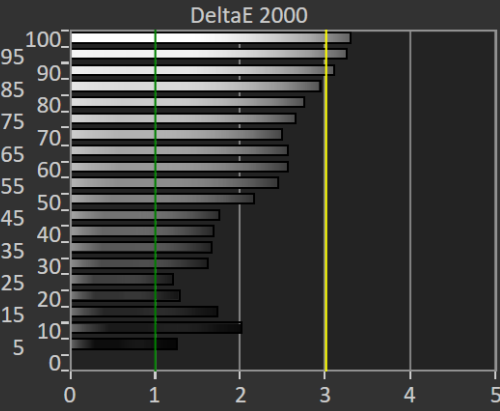

Gray Scale: OSD Default Settings

Dell AW2725DF - sRGB

Portrait Display Calman Ultimate | Target: Avg. DeltaE < 2.0 | CCT 6500K | Gamma 2.2

Grayscale - Multi

dE Formula: 2000

Avg dE2000: 2.2

Avg CCT: 6183

Contrast Ratio: 131074

Average Gamma: 2.197

Current Reading

x: 0.3188 y: 0.3317
u': 0.2011 v': 0.4707
cd/m²: 163.6841
ΔE 2000: 3.3

	0	5	10	15	20	25	30	35	40	45	50	55	60	65
x: CIE31	0.3287	0.3161	0.3162	0.3183	0.3176	0.3182	0.3190	0.3192	0.3188	0.3181	0.3191	0.3192	0.3192	0.3190
y: CIE31	0.3829	0.3356	0.3300	0.3310	0.3318	0.3323	0.3309	0.3320	0.3321	0.3312	0.3319	0.3315	0.3316	0.3319
Y	0.0012	0.2701	1.0931	2.5173	4.8162	7.9547	11.5700	16.4052	21.8931	28.5464	35.9035	43.7920	53.3767	63.8791
Target Y	0.0000	0.6588	1.6908	3.1726	5.4187	8.3920	11.8298	16.3518	21.7484	28.0622	35.3329	42.9263	52.1410	62.4170
Gamma Log/Log	1.2778	2.1527	2.1938	2.1930	2.1908	2.1877	2.1887	2.1853	2.1956	2.1931	2.2011	2.1989	2.1936	2.1919
CCT	5632.0000	6283.0000	6307.0000	6195.0000	6227.0000	6191.0000	6158.0000	6142.0000	6161.0000	6203.0000	6147.0000	6144.0000	6144.0000	6152.0000
ΔE 2000	0.0069	1.2642	2.0113	1.7253	1.2845	1.2055	1.6301	1.6777	1.6976	1.7684	2.1552	2.4490	2.5691	2.5547
ΔE ITP	5.1468	26.3537	17.2049	10.7895	6.3228	3.7759	3.2383	3.1296	3.0472	3.0141	3.5293	3.7947	3.9270	3.8453