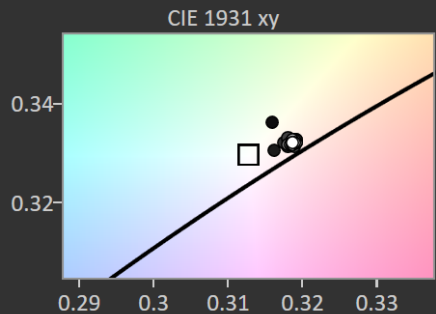

0	5	10	15	20	25	30	35	40	45	50	55	60	65
x: CIE31	0.3287	0.3161	0.3162	0.3183	0.3176	0.3182	0.3190	0.3192	0.3188	0.3181	0.3191	0.3192	0.3192	0.3190
y: CIE31	0.3829	0.3356	0.3300	0.3310	0.3318	0.3323	0.3309	0.3320	0.3321	0.3312	0.3319	0.3315	0.3316	0.3319
Y	0.0012	0.2701	1.0931	2.5173	4.8162	7.9547	11.5700	16.4052	21.8931	28.5464	35.9035	43.7920	53.3767	63.8791
Target Y	0.0000	0.6588	1.6908	3.1726	5.4187	8.3920	11.8298	16.3518	21.7484	28.0622	35.3329	42.9263	52.1410	62.4170
Gamma Log/Log	1.2778	2.1527	2.1938	2.1930	2.1908	2.1877	2.1887	2.1853	2.1956	2.1931	2.2011	2.1989	2.1936	2.1919
CCT	5632.0000	6283.0000	6307.0000	6195.0000	6227.0000	6191.0000	6158.0000	6142.0000	6161.0000	6203.0000	6147.0000	6144.0000	6144.0000	6152.0000
ΔE 2000	0.0069	1.2642	2.0113	1.7253	1.2845	1.2055	1.6301	1.6777	1.6976	1.7684	2.1552	2.4490	2.5691	2.5547
ΔE ITP	5.1468	26.3537	17.2049	10.7895	6.3228	3.7759	3.2383	3.1296	3.0472	3.0141	3.5293	3.7947	3.9270	3.8453