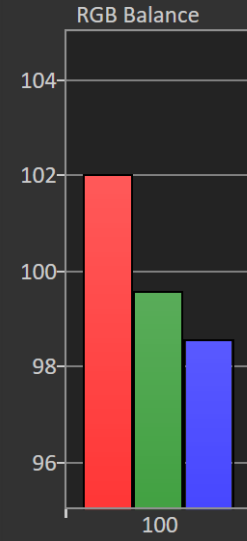

Gray Scale: OSD Default Settings

Dell AW2725DF - sRGB

Portrait Display Calman Ultimate | Target: Avg. DeltaE < 2.0 | CCT 6500K | Gamma 2.2

Grayscale - Multi

dE Formula: 2000

Avg dE2000: 2.2

Avg CCT: 6183

Contrast Ratio: 131074

Average Gamma: 2.197

Current Reading

x: 0.3188 y: 0.3317
u': 0.2011 v': 0.4707
cd/m²: 163.6841
ΔE 2000: 3.3

	0	5	10	15	20	25	30	35	40	45	50	55	60	65
x: CIE31	0.3287	0.3161	0.3162	0.3183	0.3176	0.3182	0.3190	0.3192	0.3188	0.3181	0.3191	0.3192	0.3192	0.3190
y: CIE31	0.3829	0.3356	0.3300	0.3310	0.3318	0.3323	0.3309	0.3320	0.3321	0.3312	0.3319	0.3315	0.3316	0.3319
Y	0.0012	0.2701	1.0931	2.5173	4.8162	7.9547	11.5700	16.4052	21.8931	28.5464	35.9035	43.7920	53.3767	63.8791
Target Y	0.0000	0.6588	1.6908	3.1726	5.4187	8.3920	11.8298	16.3518	21.7484	28.0622	35.3329	42.9263	52.1410	62.4170
Gamma Log/Log	1.2778	2.1527	2.1938	2.1930	2.1908	2.1877	2.1887	2.1853	2.1956	2.1931	2.2011	2.1989	2.1936	2.1919
CCT	5632.0000	6283.0000	6307.0000	6195.0000	6227.0000	6191.0000	6158.0000	6142.0000	6161.0000	6203.0000	6147.0000	6144.0000	6144.0000	6152.0000
ΔE 2000	0.0069	1.2642	2.0113	1.7253	1.2845	1.2055	1.6301	1.6777	1.6976	1.7684	2.1552	2.4490	2.5691	2.5547
ΔE ITP	5.1468	26.3537	17.2049	10.7895	6.3228	3.7759	3.2383	3.1296	3.0472	3.0141	3.5293	3.7947	3.9270	3.8453

ColorChecker: OSD Default Settings

Dell AW2725DF - sRGB

Portrait Display Calman Ultimate | Target: Avg. DeltaE < 2.5 | Max. DeltaE < 4.5

ColorChecker

Display analysis is performed with the X-Rite/Pantone ColorChecker® target colors.