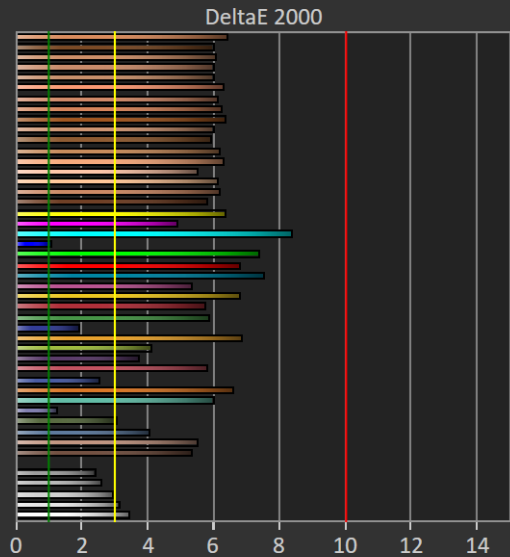

Gray Scale: OSD Default Settings

Dell AW2725DF - sRGB

Portrait Display Calman Ultimate | Target: Avg. DeltaE < 2.0 | CCT 6500K | Gamma 2.2

Grayscale - Multi

dE Formula: 2000

Avg dE2000: 2.2

Avg CCT: 6183

Contrast Ratio: 131074

ColorChecker: OSD Default Settings

Dell AW2725DF - sRGB

Portrait Display Calman Ultimate | Target: Avg. DeltaE < 2.5 | Max. DeltaE < 4.5

ColorChecker

Display analysis is performed with the X-Rite/Pantone ColorChecker® target colors.

dE Formula: 2000

Avg dE2000: 5.24

Max dE2000: 8.37

Current Reading

x: 0.4919 y: 0.3784

fL: 17.24

cd/m²: 59.08

	White	Gray 80	Gray 65	Gray 50	Gray 35	Black	Dark Skin	Light Skin	Blue Sky	Foliage	Blue Flower	Bluish Green	Orange	Purplish E
x: CIE31	0.3189	0.3187	0.3187	0.3184	0.3186	0.3552	0.4389	0.4074	0.2383	0.3431	0.2690	0.2359	0.5703	0.2056
y: CIE31	0.3313	0.3314	0.3314	0.3315	0.3316	0.2625	0.3638	0.3563	0.2648	0.4549	0.2498	0.3782	0.3957	0.1854
Y	161.7863	130.6649	105.4121	81.7850	57.1263	0.0008	16.8714	59.0138	30.8089	21.3788	39.0248	68.0789	49.2847	19.1475
Target x:CIE31	0.3127	0.3127	0.3127	0.3127	0.3127	0.3127	0.4003	0.3795	0.2496	0.3395	0.2681	0.2626	0.5122	0.2166
Target y:CIE31	0.3290	0.3290	0.3290	0.3290	0.3290	0.3290	0.3642	0.3562	0.2656	0.4271	0.2525	0.3616	0.4063	0.1920
Target Y	161.7863	128.0212	103.1544	79.4404	55.3171	0.0000	16.2972	56.4556	30.2514	21.0847	37.7261	67.7448	45.8629	19.0162
ΔE 2000	3.4752	3.1181	2.9435	2.5869	2.4061	0.0131	5.3537	5.4921	4.0679	3.0792	1.2313	6.0298	6.5887	2.5406
ΔE ITP	3.7017	3.8227	3.8217	3.8362	3.9346	4.5915	19.9625	16.6853	8.2053	9.3986	3.0192	18.0836	39.6379	9.1019

Saturation: OSD Default Settings

Dell AW2725DF - sRGB

Portrait Display Calman Ultimate | Target: Avg. DeltaE < 2.5 | Max. DeltaE < 4.5

Saturation Sweeps

Avg dE2000: 4.31

Max dE2000: 7.81

Current Reading

x: 0.4458 y: 0.5306