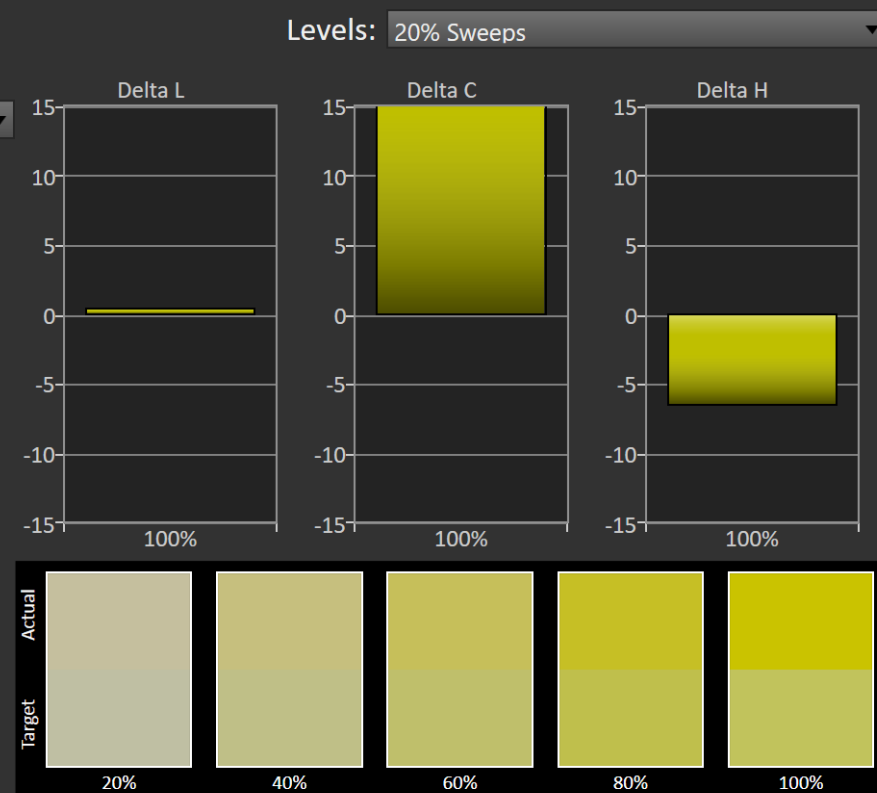

Gray Scale: OSD Default Settings

Dell AW2725DF - sRGB

Portrait Display Calman Ultimate | Target: Avg. DeltaE < 2.0 | CCT 6500K | Gamma 2.2

Grayscale - Multi

dE Formula: 2000

Avg dE2000: 2.2

Avg CCT: 6183

Contrast Ratio: 131074

ColorChecker: OSD Default Settings

Dell AW2725DF - sRGB

Portrait Display Calman Ultimate | Target: Avg. DeltaE < 2.5 | Max. DeltaE < 4.5

ColorChecker

Display analysis is performed with the X-Rite/Pantone ColorChecker® target colors.

dE Formula: 2000

Avg dE2000: 5.24

Max dE2000: 8.37

Current Reading

x: 0.4919 y: 0.3784

fL: 17.24

cd/m²: 59.08

	White	Gray 80	Gray 65	Gray 50	Gray 35	Black	Dark Skin	Light Skin	Blue Sky	Foliage	Blue Flower	Bluish Green	Orange	Purplish E
x: CIE31	0.3189	0.3187	0.3187	0.3184	0.3186	0.3552	0.4389	0.4074	0.2383	0.3431	0.2690	0.2359	0.5703	0.2056
y: CIE31	0.3313	0.3314	0.3314	0.3315	0.3316	0.2625	0.3638	0.3563	0.2648	0.4549	0.2498	0.3782	0.3957	0.1854
Y	161.7863	130.6649	105.4121	81.7850	57.1263	0.0008	16.8714	59.0138	30.8089	21.3788	39.0248	68.0789	49.2847	19.1475
Target x:CIE31	0.3127	0.3127	0.3127	0.3127	0.3127	0.3127	0.4003	0.3795	0.2496	0.3395	0.2681	0.2626	0.5122	0.2166
Target y:CIE31	0.3290	0.3290	0.3290	0.3290	0.3290	0.3290	0.3642	0.3562	0.2656	0.4271	0.2525	0.3616	0.4063	0.1920
Target Y	161.7863	128.0212	103.1544	79.4404	55.3171	0.0000	16.2972	56.4556	30.2514	21.0847	37.7261	67.7448	45.8629	19.0162
ΔE 2000	3.4752	3.1181	2.9435	2.5869	2.4061	0.0131	5.3537	5.4921	4.0679	3.0792	1.2313	6.0298	6.5887	2.5406
ΔE ITP	3.7017	3.8227	3.8217	3.8362	3.9346	4.5915	19.9625	16.6853	8.2053	9.3986	3.0192	18.0836	39.6379	9.1019

Saturation: OSD Default Settings

Dell AW2725DF - sRGB

Portrait Display Calman Ultimate | Target: Avg. DeltaE < 2.5 | Max. DeltaE < 4.5

Saturation Sweeps

Avg dE2000: 4.31

Max dE2000: 7.81

Current Reading

x: 0.4458 y: 0.5306