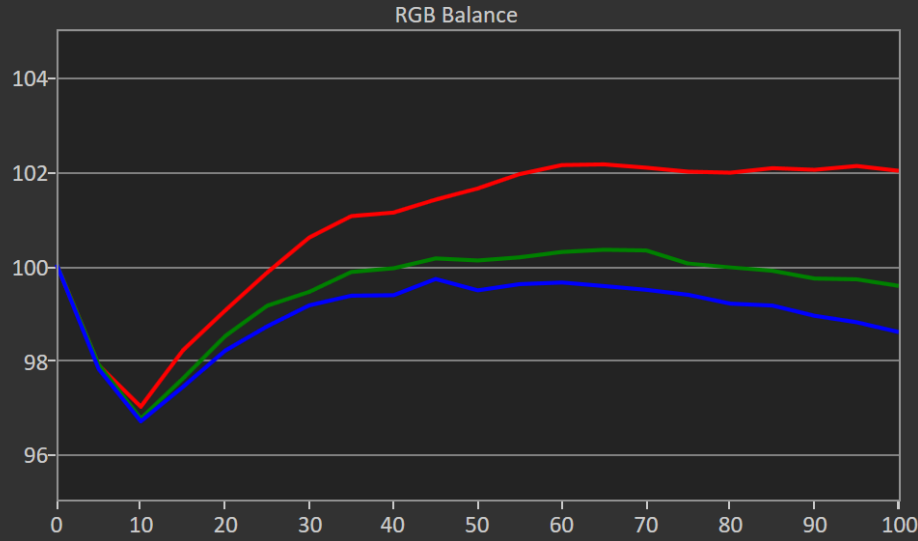

Gray Scale: OSD Default Settings

Dell AW2725DF - sRGB

Portrait Display Calman Ultimate | Target: Avg. DeltaE < 2.0 | CCT 6500K | Gamma 2.2

Grayscale - Multi

dE Formula: 2000

Avg dE2000: 2.2

Avg CCT: 6183

Contrast Ratio: 131074

ColorChecker: OSD Default Settings

Dell AW2725DF - sRGB

Portrait Display Calman Ultimate | Target: Avg. DeltaE < 2.5 | Max. DeltaE < 4.5

ColorChecker

Display analysis is performed with the X-Rite/Pantone ColorChecker® target colors.

dE Formula: 2000

Avg dE2000: 5.24

Max dE2000: 8.37

Current Reading

x: 0.4919 y: 0.3784

fL: 17.24

cd/m²: 59.08

	White	Gray 80	Gray 65	Gray 50	Gray 35	Black	Dark Skin	Light Skin	Blue Sky	Foliage	Blue Flower	Bluish Green	Orange	Purplish E
x: CIE31	0.3189	0.3187	0.3187	0.3184	0.3186	0.3552	0.4389	0.4074	0.2383	0.3431	0.2690	0.2359	0.5703	0.2056
y: CIE31	0.3313	0.3314	0.3314	0.3315	0.3316	0.2625	0.3638	0.3563	0.2648	0.4549	0.2498	0.3782	0.3957	0.1854
Y	161.7863	130.6649	105.4121	81.7850	57.1263	0.0008	16.8714	59.0138	30.8089	21.3788	39.0248	68.0789	49.2847	19.1475
Target x:CIE31	0.3127	0.3127	0.3127	0.3127	0.3127	0.3127	0.4003	0.3795	0.2496	0.3395	0.2681	0.2626	0.5122	0.2166
Target y:CIE31	0.3290	0.3290	0.3290	0.3290	0.3290	0.3290	0.3642	0.3562	0.2656	0.4271	0.2525	0.3616	0.4063	0.1920
Target Y	161.7863	128.0212	103.1544	79.4404	55.3171	0.0000	16.2972	56.4556	30.2514	21.0847	37.7261	67.7448	45.8629	19.0162
ΔE 2000	3.4752	3.1181	2.9435	2.5869	2.4061	0.0131	5.3537	5.4921	4.0679	3.0792	1.2313	6.0298	6.5887	2.5406
ΔE ITP	3.7017	3.8227	3.8217	3.8362	3.9346	4.5915	19.9625	16.6853	8.2053	9.3986	3.0192	18.0836	39.6379	9.1019