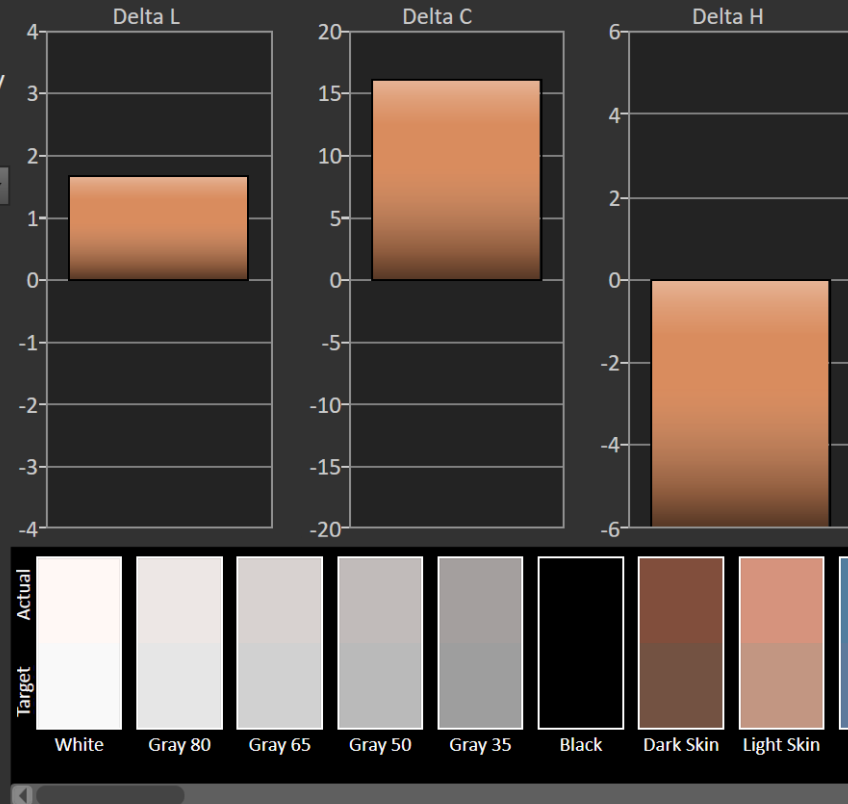

Gray Scale: OSD Default Settings

Dell AW2725DF - sRGB

Portrait Display Calman Ultimate | Target: Avg. DeltaE < 2.0 | CCT 6500K | Gamma 2.2

Grayscale - Multi

dE Formula: 2000

Avg dE2000: 2.2

Avg CCT: 6183

Contrast Ratio: 131074

ColorChecker: OSD Default Settings

Dell AW2725DF - sRGB

Portrait Display Calman Ultimate | Target: Avg. DeltaE < 2.5 | Max. DeltaE < 4.5

ColorChecker

Display analysis is performed with the X-Rite/Pantone ColorChecker® target colors.

dE Formula: 2000

Avg dE2000: 5.24

Max dE2000: 8.37

Current Reading

x: 0.4919 y: 0.3784

fL: 17.24

cd/m²: 59.08

	White	Gray 80	Gray 65	Gray 50	Gray 35	Black	Dark Skin	Light Skin	Blue Sky	Foliage	Blue Flower	Bluish Green	Orange	Purplish E
x: CIE31	0.3189	0.3187	0.3187	0.3184	0.3186	0.3552	0.4389	0.4074	0.2383	0.3431	0.2690	0.2359	0.5703	0.2056
y: CIE31	0.3313	0.3314	0.3314	0.3315	0.3316	0.2625	0.3638	0.3563	0.2648	0.4549	0.2498	0.3782	0.3957	0.1854
Y	161.7863	130.6649	105.4121	81.7850	57.1263	0.0008	16.8714	59.0138	30.8089	21.3788	39.0248	68.0789	49.2847	19.1475
Target x:CIE31	0.3127	0.3127	0.3127	0.3127	0.3127	0.3127	0.4003	0.3795	0.2496	0.3395	0.2681	0.2626	0.5122	0.2166
Target y:CIE31	0.3290	0.3290	0.3290	0.3290	0.3290	0.3290	0.3642	0.3562	0.2656	0.4271	0.2525	0.3616	0.4063	0.1920
Target Y	161.7863	128.0212	103.1544	79.4404	55.3171	0.0000	16.2972	56.4556	30.2514	21.0847	37.7261	67.7448	45.8629	19.0162
ΔE 2000	3.4752	3.1181	2.9435	2.5869	2.4061	0.0131	5.3537	5.4921	4.0679	3.0792	1.2313	6.0298	6.5887	2.5406
ΔE ITP	3.7017	3.8227	3.8217	3.8362	3.9346	4.5915	19.9625	16.6853	8.2053	9.3986	3.0192	18.0836	39.6379	9.1019

Saturation: OSD Default Settings

Dell AW2725DF - sRGB

Portrait Display Calman Ultimate | Target: Avg. DeltaE < 2.5 | Max. DeltaE < 4.5

Saturation Sweeps

Avg dE2000: 4.31

Max dE2000: 7.81

Current Reading

x: 0.4458 y: 0.5306