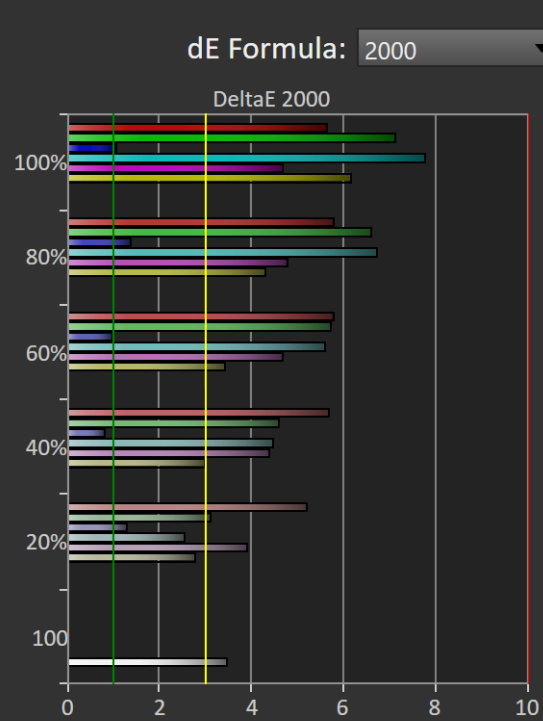

Gray Scale: OSD Default Settings

Dell AW2725DF - sRGB

Portrait Display Calman Ultimate | Target: Avg. DeltaE < 2.0 | CCT 6500K | Gamma 2.2

Grayscale - Multi

dE Formula: 2000

Avg dE2000: 2.2

Avg CCT: 6183

Contrast Ratio: 131074

ColorChecker: OSD Default Settings

Dell AW2725DF - sRGB

Portrait Display Calman Ultimate | Target: Avg. DeltaE < 2.5 | Max. DeltaE < 4.5

ColorChecker

Display analysis is performed with the X-Rite/Pantone ColorChecker® target colors.

dE Formula: 2000

Avg dE2000: 5.24

Max dE2000: 8.37

Current Reading

x: 0.4919 y: 0.3784

fL: 17.24

cd/m²: 59.08

	White	Gray 80	Gray 65	Gray 50	Gray 35	Black	Dark Skin	Light Skin	Blue Sky	Foliage	Blue Flower	Bluish Green	Orange	Purplish E
x: CIE31	0.3189	0.3187	0.3187	0.3184	0.3186	0.3552	0.4389	0.4074	0.2383	0.3431	0.2690	0.2359	0.5703	0.2056
y: CIE31	0.3313	0.3314	0.3314	0.3315	0.3316	0.2625	0.3638	0.3563	0.2648	0.4549	0.2498	0.3782	0.3957	0.1854
Y	161.7863	130.6649	105.4121	81.7850	57.1263	0.0008	16.8714	59.0138	30.8089	21.3788	39.0248	68.0789	49.2847	19.1475
Target x:CIE31	0.3127	0.3127	0.3127	0.3127	0.3127	0.3127	0.4003	0.3795	0.2496	0.3395	0.2681	0.2626	0.5122	0.2166
Target y:CIE31	0.3290	0.3290	0.3290	0.3290	0.3290	0.3290	0.3642	0.3562	0.2656	0.4271	0.2525	0.3616	0.4063	0.1920
Target Y	161.7863	128.0212	103.1544	79.4404	55.3171	0.0000	16.2972	56.4556	30.2514	21.0847	37.7261	67.7448	45.8629	19.0162
ΔE 2000	3.4752	3.1181	2.9435	2.5869	2.4061	0.0131	5.3537	5.4921	4.0679	3.0792	1.2313	6.0298	6.5887	2.5406
ΔE ITP	3.7017	3.8227	3.8217	3.8362	3.9346	4.5915	19.9625	16.6853	8.2053	9.3986	3.0192	18.0836	39.6379	9.1019

Saturation: OSD Default Settings

Dell AW2725DF - sRGB

Portrait Display Calman Ultimate | Target: Avg. DeltaE < 2.5 | Max. DeltaE < 4.5

Saturation Sweeps

Avg dE2000: 4.31

Max dE2000: 7.81

Current Reading

x: 0.4458 y: 0.5306