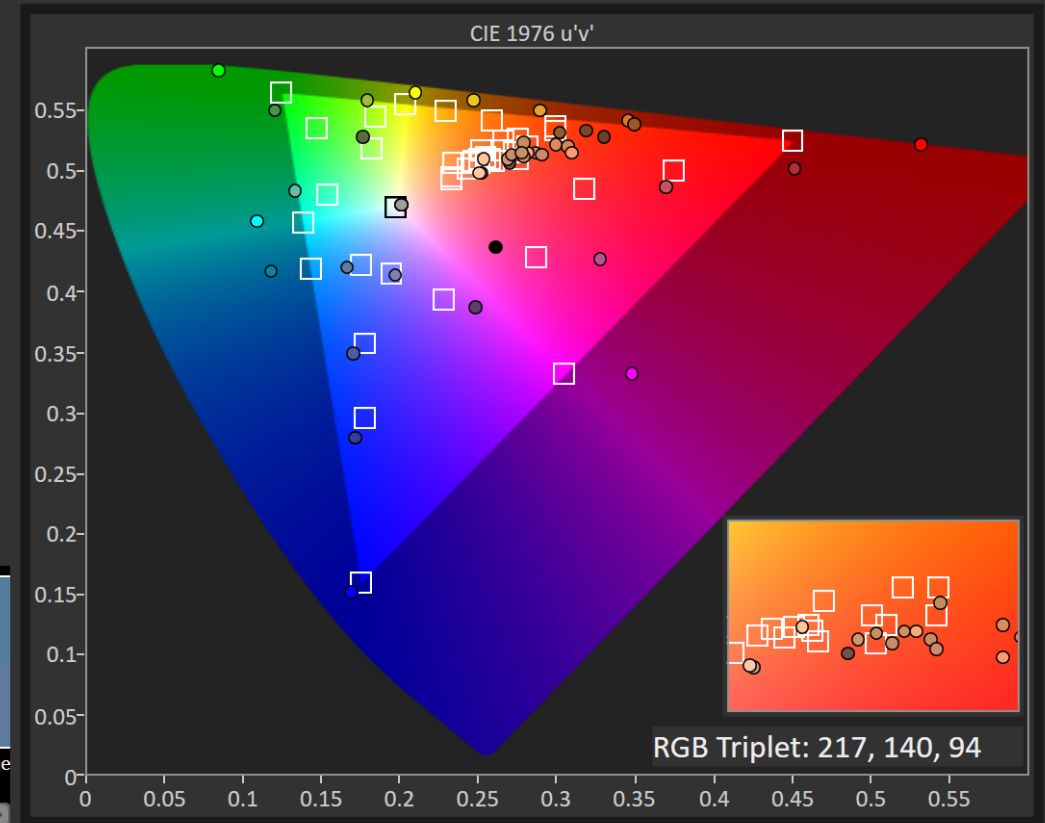

Gray Scale: OSD Default Settings

Dell AW2725DF - sRGB

Portrait Display Calman Ultimate | Target: Avg. DeltaE < 2.0 | CCT 6500K | Gamma 2.2

Grayscale - Multi

dE Formula: 2000

Avg dE2000: 2.2

Avg CCT: 6183

Contrast Ratio: 131074

ColorChecker: OSD Default Settings

Dell AW2725DF - sRGB

Portrait Display Calman Ultimate | Target: Avg. DeltaE < 2.5 | Max. DeltaE < 4.5

ColorChecker

Display analysis is performed with the X-Rite/Pantone ColorChecker® target colors.

dE Formula: 2000

Avg dE2000: 5.24

Max dE2000: 8.37

Current Reading

x: 0.4919 y: 0.3784

fL: 17.24

cd/m²: 59.08

	White	Gray 80	Gray 65	Gray 50	Gray 35	Black	Dark Skin	Light Skin	Blue Sky	Foliage	Blue Flower	Bluish Green	Orange	Purplish E
x: CIE31	0.3189	0.3187	0.3187	0.3184	0.3186	0.3552	0.4389	0.4074	0.2383	0.3431	0.2690	0.2359	0.5703	0.2056
y: CIE31	0.3313	0.3314	0.3314	0.3315	0.3316	0.2625	0.3638	0.3563	0.2648	0.4549	0.2498	0.3782	0.3957	0.1854
Y	161.7863	130.6649	105.4121	81.7850	57.1263	0.0008	16.8714	59.0138	30.8089	21.3788	39.0248	68.0789	49.2847	19.1475
Target x:CIE31	0.3127	0.3127	0.3127	0.3127	0.3127	0.3127	0.4003	0.3795	0.2496	0.3395	0.2681	0.2626	0.5122	0.2166
Target y:CIE31	0.3290	0.3290	0.3290	0.3290	0.3290	0.3290	0.3642	0.3562	0.2656	0.4271	0.2525	0.3616	0.4063	0.1920
Target Y	161.7863	128.0212	103.1544	79.4404	55.3171	0.0000	16.2972	56.4556	30.2514	21.0847	37.7261	67.7448	45.8629	19.0162
ΔE 2000	3.4752	3.1181	2.9435	2.5869	2.4061	0.0131	5.3537	5.4921	4.0679	3.0792	1.2313	6.0298	6.5887	2.5406
ΔE ITP	3.7017	3.8227	3.8217	3.8362	3.9346	4.5915	19.9625	16.6853	8.2053	9.3986	3.0192	18.0836	39.6379	9.1019

Saturation: OSD Default Settings

Dell AW2725DF - sRGB

Portrait Display Calman Ultimate | Target: Avg. DeltaE < 2.5 | Max. DeltaE < 4.5

Saturation Sweeps

Avg dE2000: 4.31

Max dE2000: 7.81

Current Reading

x: 0.4458 y: 0.5306