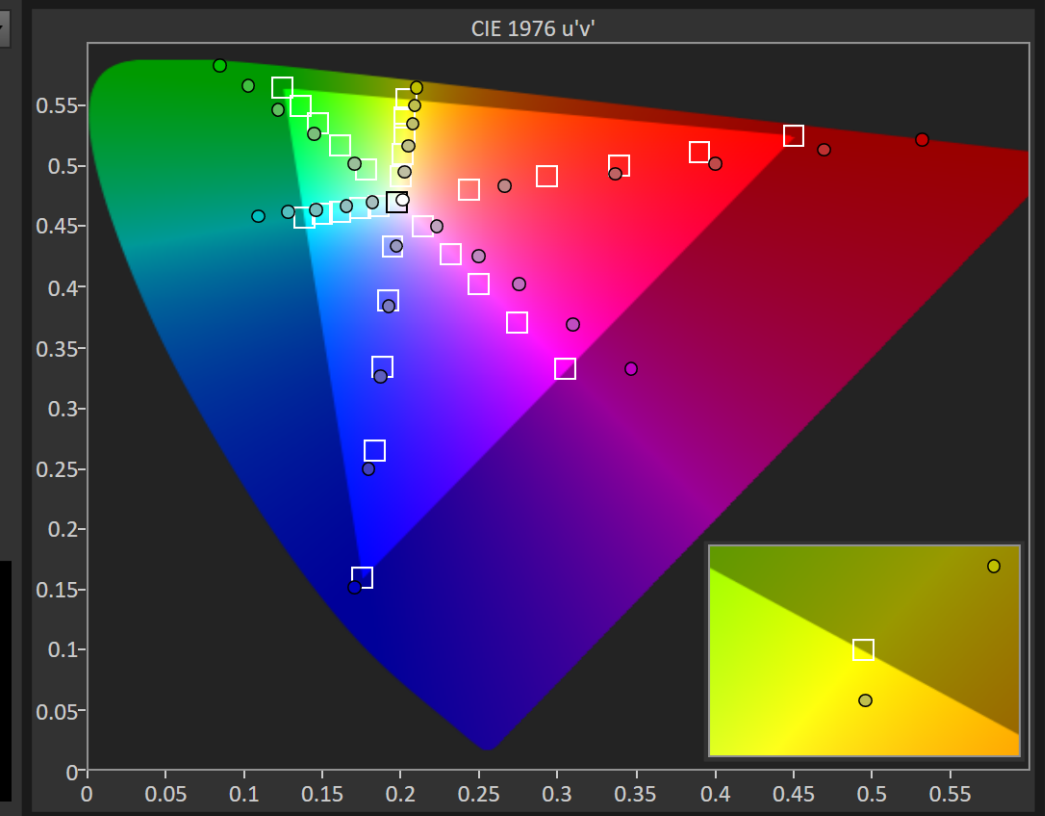

Gray Scale: OSD Default Settings

Dell AW2725DF - sRGB

Portrait Display Calman Ultimate | Target: Avg. DeltaE < 2.0 | CCT 6500K | Gamma 2.2

Grayscale - Multi

dE Formula: 2000

Avg dE2000: 2.2

Avg CCT: 6183

Contrast Ratio: 131074

ColorChecker: OSD Default Settings

Dell AW2725DF - sRGB

Portrait Display Calman Ultimate | Target: Avg. DeltaE < 2.5 | Max. DeltaE < 4.5

ColorChecker

Display analysis is performed with the X-Rite/Pantone ColorChecker® target colors.

dE Formula: 2000

Avg dE2000: 5.24

Max dE2000: 8.37

Current Reading

x: 0.4919 y: 0.3784

fL: 17.24

cd/m²: 59.08

	White	Gray 80	Gray 65	Gray 50	Gray 35	Black	Dark Skin	Light Skin	Blue Sky	Foliage	Blue Flower	Bluish Green	Orange	Purplish E
x: CIE31	0.3189	0.3187	0.3187	0.3184	0.3186	0.3552	0.4389	0.4074	0.2383	0.3431	0.2690	0.2359	0.5703	0.2056
y: CIE31	0.3313	0.3314	0.3314	0.3315	0.3316	0.2625	0.3638	0.3563	0.2648	0.4549	0.2498	0.3782	0.3957	0.1854
Y	161.7863	130.6649	105.4121	81.7850	57.1263	0.0008	16.8714	59.0138	30.8089	21.3788	39.0248	68.0789	49.2847	19.1475
Target x:CIE31	0.3127	0.3127	0.3127	0.3127	0.3127	0.3127	0.4003	0.3795	0.2496	0.3395	0.2681	0.2626	0.5122	0.2166
Target y:CIE31	0.3290	0.3290	0.3290	0.3290	0.3290	0.3290	0.3642	0.3562	0.2656	0.4271	0.2525	0.3616	0.4063	0.1920
Target Y	161.7863	128.0212	103.1544	79.4404	55.3171	0.0000	16.2972	56.4556	30.2514	21.0847	37.7261	67.7448	45.8629	19.0162
ΔE 2000	3.4752	3.1181	2.9435	2.5869	2.4061	0.0131	5.3537	5.4921	4.0679	3.0792	1.2313	6.0298	6.5887	2.5406
ΔE ITP	3.7017	3.8227	3.8217	3.8362	3.9346	4.5915	19.9625	16.6853	8.2053	9.3986	3.0192	18.0836	39.6379	9.1019

Saturation: OSD Default Settings

Dell AW2725DF - sRGB

Portrait Display Calman Ultimate | Target: Avg. DeltaE < 2.5 | Max. DeltaE < 4.5

Saturation Sweeps

Avg dE2000: 4.31

Max dE2000: 7.81

Current Reading

x: 0.4458 y: 0.5306