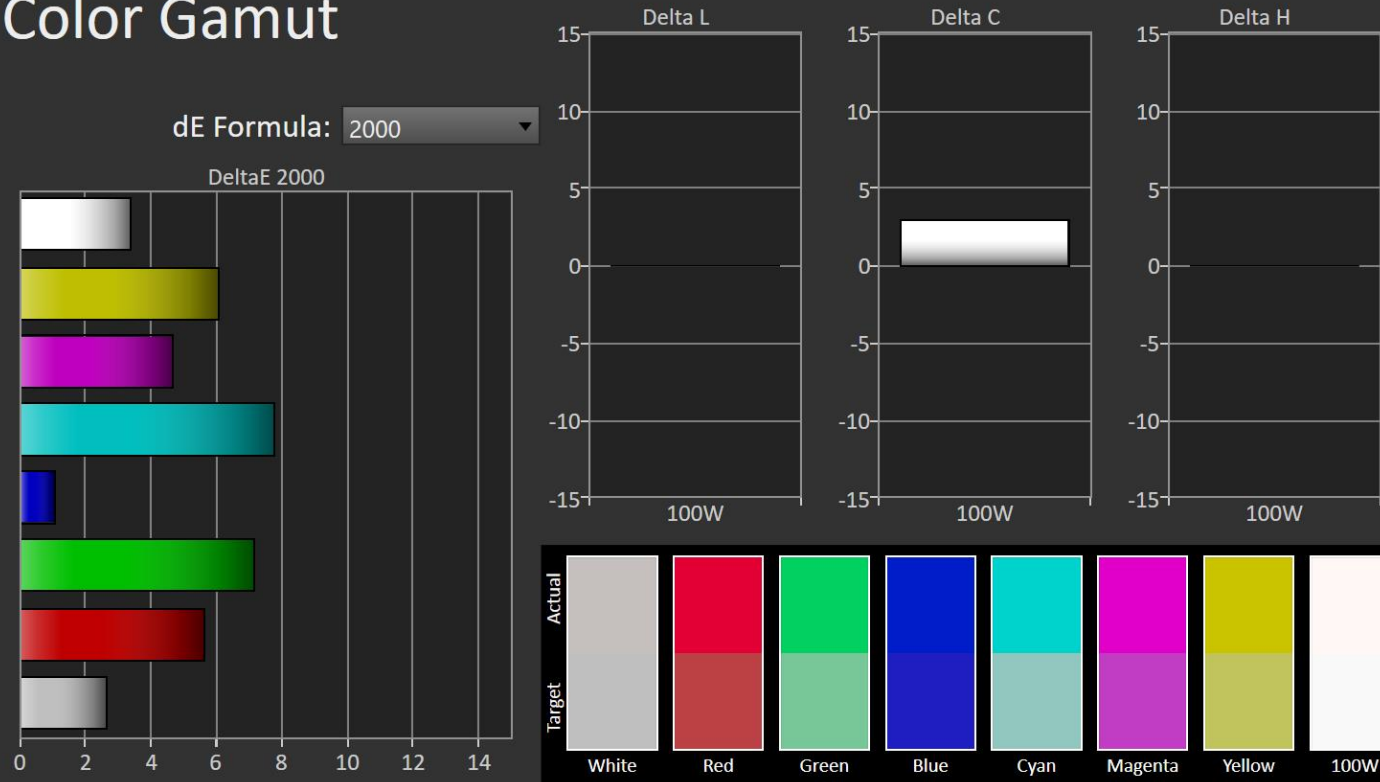

# Color Space: OSD Default Settings

Dell AW2725DF – sRGB

Portrait Display Calman Ultimate | Target: 99 %

## Color Gamut

## Current Reading

x: 0.3189      y: 0.3316  
fL: 47.81  
cd/m<sup>2</sup>: 163.83

	White	Red	Green	Blue	Cyan	Magenta	Yellow	100W
x: CIE31	0.3183	0.6951	0.2380	0.1438	0.1842	0.3551	0.4453	0.3189
y: CIE31	0.3310	0.3023	0.7200	0.0562	0.3417	0.1505	0.5307	0.3316
Y	86.6216	20.8672	60.3912	6.2983	66.4454	27.0955	80.6706	163.825
Target Y	85.3521	18.1506	61.0403	6.1612	67.2015	24.3118	79.1910	163.825
ΔE 2000	2.6590	5.6644	7.1602	1.0913	7.7986	4.6912	6.0776	3.3909
ΔE ITD	2.4226	6.0581	10.4001	1.0282	27.4572	12.5715	27.0405	2.6014