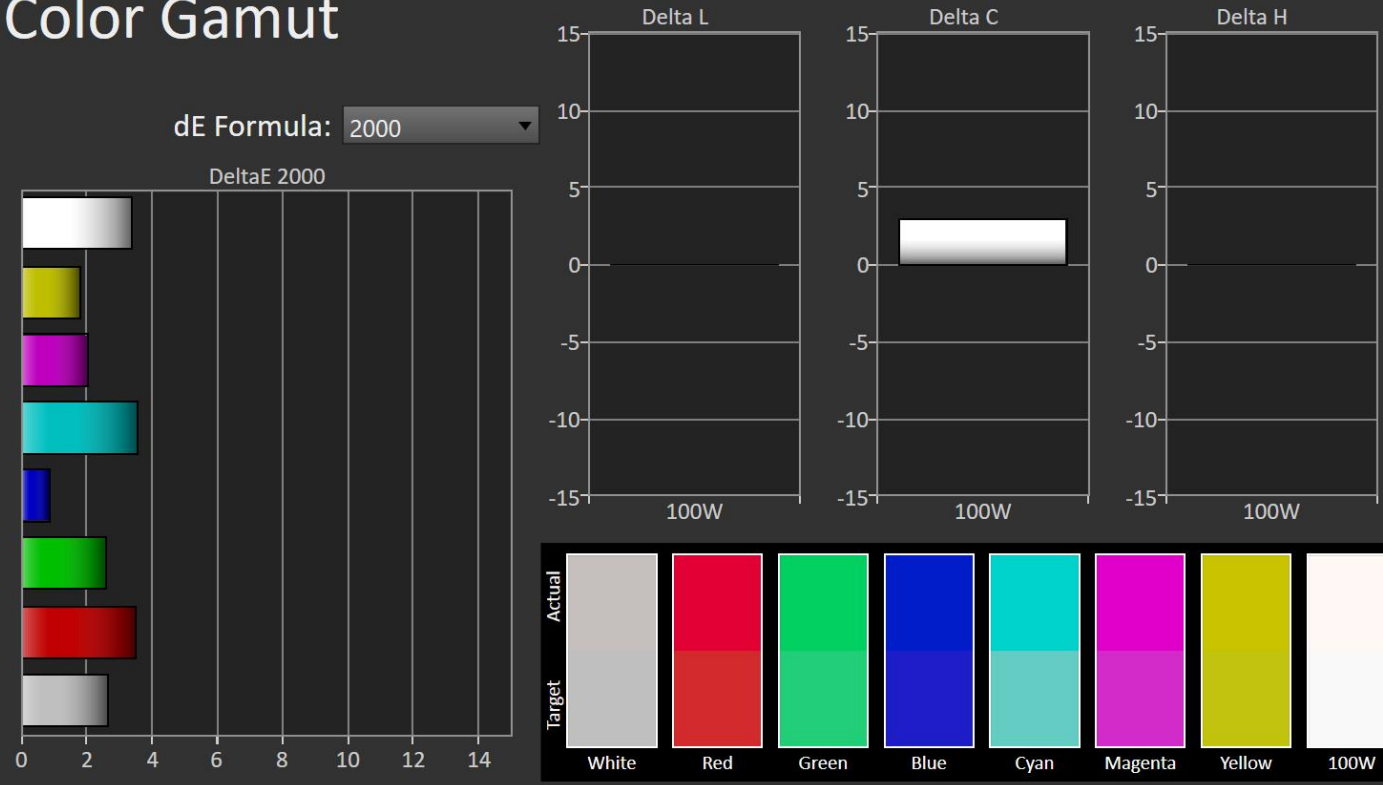

## Color Gamut

## Current Reading

x: 0.3189      y: 0.3316  
fL: 47.81  
cd/m<sup>2</sup>: 163.83

	White	Red	Green	Blue	Cyan	Magenta	Yellow	100W
x: CIE31	0.3183	0.6951	0.2380	0.1438	0.1842	0.3551	0.4453	0.3189
y: CIE31	0.3310	0.3023	0.7200	0.0562	0.3417	0.1505	0.5307	0.3316
Y	86.6216	20.8672	60.3912	6.2983	66.4454	27.0955	80.6706	163.825
Target Y	85.3521	18.1506	61.0403	6.1612	67.2015	24.3118	79.1910	163.825
ΔE 2000	2.6590	5.6644	7.1602	1.0913	7.7986	4.6912	6.0776	3.3909
ΔE ITD	2.4226	6.0581	10.4001	1.0282	27.4572	12.5715	27.0405	2.6014

# Color Space: OSD Default Settings

Dell AW2725DF – DCI-P3

Portrait Display Calman Ultimate | Target: 99 %