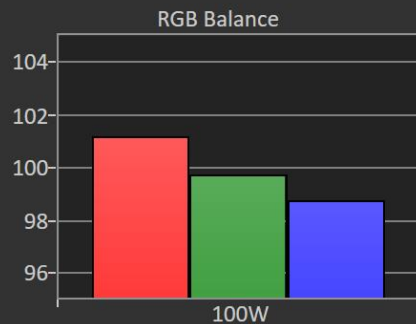

## Color Gamut

# Color Space: OSD Default Settings

Dell AW2725DF – Rec. 2020

Portrait Display Calman Ultimate | Target: 80 %

## Current Reading

x: 0.3189    y: 0.3316

fL: 47.81

cd/m<sup>2</sup>: 163.83

	White	Red	Green	Blue	Cyan	Magenta	Yellow	100W
x: CIE31	0.3183	0.6951	0.2380	0.1438	0.1842	0.3551	0.4453	0.3189
y: CIE31	0.3310	0.3023	0.7200	0.0562	0.3417	0.1505	0.5307	0.3316
Y	86.6216	20.8672	60.3912	6.2983	66.4454	27.0955	80.6706	163.825
Target Y	81.8776	21.5102	55.5124	4.8551	60.3675	26.3652	77.0225	163.825
ΔE 2000	2.9189	1.6505	5.3698	2.4274	5.2068	1.4345	1.3985	3.3909
ΔE ITD	5.1888	10.6222	22.4408	24.2628	24.0840	18.7060	6.1767	2.6014