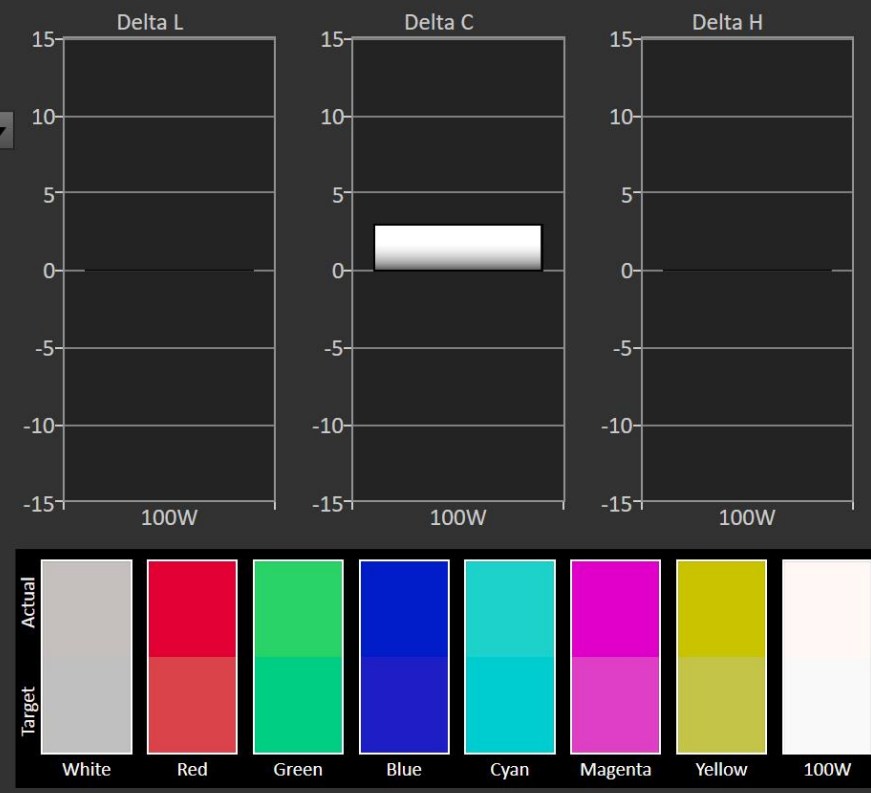

## Color Gamut

## Current Reading

x: 0.3189    y: 0.3316  
fL: 47.81  
cd/m<sup>2</sup>: 163.83

	White	Red	Green	Blue	Cyan	Magenta	Yellow	100W
x: CIE31	0.3183	0.6951	0.2380	0.1438	0.1842	0.3551	0.4453	0.3189
y: CIE31	0.3310	0.3023	0.7200	0.0562	0.3417	0.1505	0.5307	0.3316
Y	86.6216	20.8672	60.3912	6.2983	66.4454	27.0955	80.6706	163.825
Target Y	85.3521	19.5447	59.0407	6.7667	65.8074	26.3114	78.5854	163.825
ΔE 2000	2.6590	3.5131	2.5979	0.9111	3.5507	2.0701	1.7917	3.3909
ΔE ITD	2.4226	27.5087	10.6705	12.7882	10.0080	22.4661	4.6912	2.6014

# Color Space: OSD Default Settings

Dell AW2725DF – Adobe RGB

Portrait Display Calman Ultimate | Target: 99 %