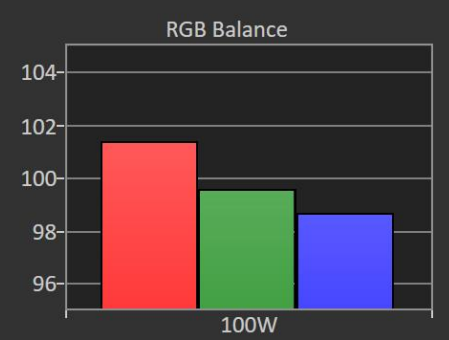

Current Reading

x: 0.3189   y: 0.3316
fL: 47.81
cd/m²: 163.83

	White	Red	Green	Blue	Cyan	Magenta	Yellow	100W
x: CIE31	0.3183	0.6951	0.2380	0.1438	0.1842	0.3551	0.4453	0.3189
y: CIE31	0.3310	0.3023	0.7200	0.0562	0.3417	0.1505	0.5307	0.3316
Y	86.6216	20.8672	60.3912	6.2983	66.4454	27.0955	80.6706	163.825
Target Y	86.7688	25.8016	54.4348	6.5324	60.9672	32.3340	80.2364	163.825
ΔE 2000	2.6391	5.0681	4.7843	0.8372	2.8809	4.6091	4.1989	3.3909
ΔE ITD	2.2501	5.27540	18.6184	12.0808	8.8101	27.5672	17.8004	2.6014