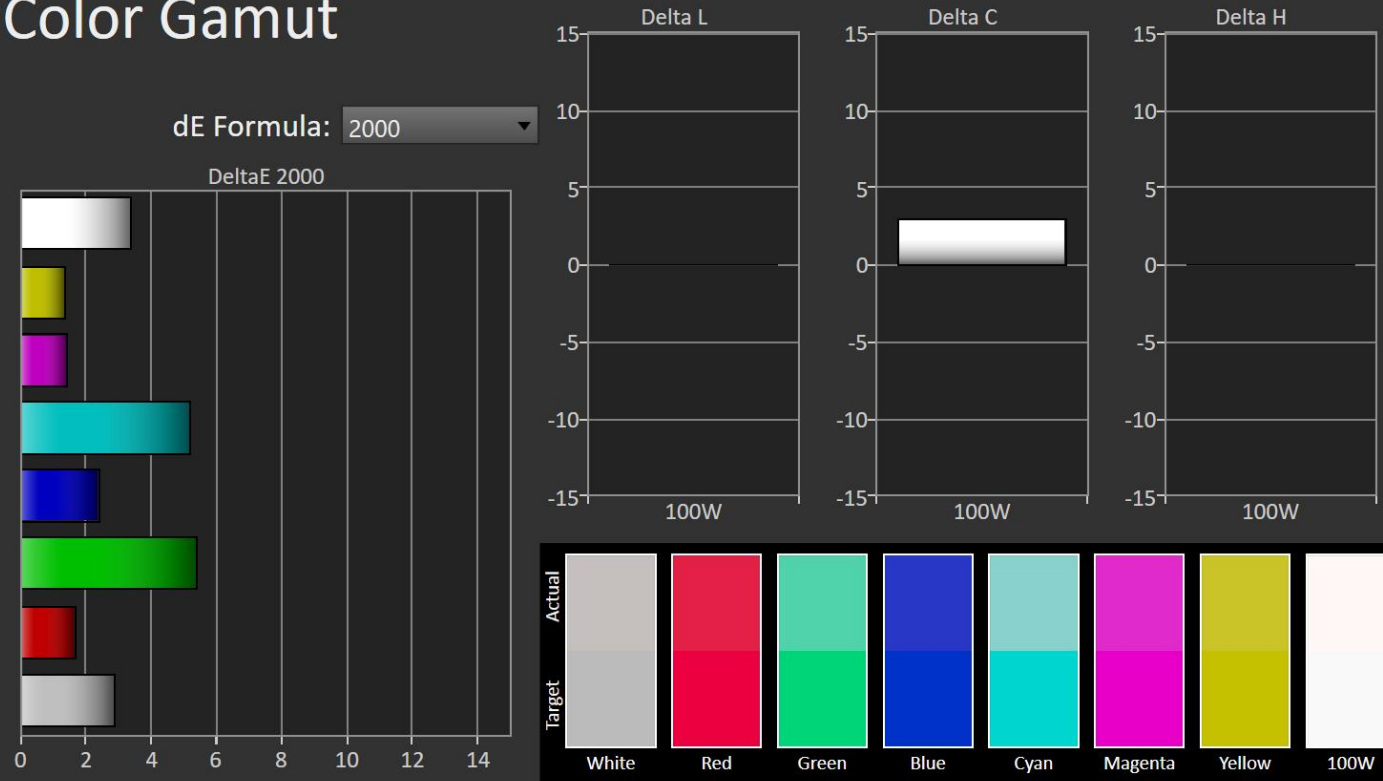

## Color Gamut

## Current Reading

x: 0.3189      y: 0.3316  
 fL: 47.81  
 cd/m<sup>2</sup>: 163.83

	White	Red	Green	Blue	Cyan	Magenta	Yellow	100W
<b>x: CIE31</b>	0.3183	0.6951	0.2380	0.1438	0.1842	0.3551	0.4453	0.3189
<b>y: CIE31</b>	0.3310	0.3023	0.7200	0.0562	0.3417	0.1505	0.5307	0.3316
<b>Y</b>	86.6216	20.8672	60.3912	6.2983	66.4454	27.0955	80.6706	163.825
<b>Target Y</b>	86.7688	25.8016	54.4348	6.5324	60.9672	32.3340	80.2364	163.825
<b>ΔE 2000</b>	2.6391	5.0681	4.7843	0.8372	2.8809	4.6091	4.1989	3.3909
<b>ΔE ITD</b>	2.2501	5.27540	18.6184	12.0808	8.8101	27.5672	17.8004	2.6014

# Color Space: OSD Default Settings

Dell AW2725DF – Rec. 2020

Portrait Display Calman Ultimate | Target: 80 %