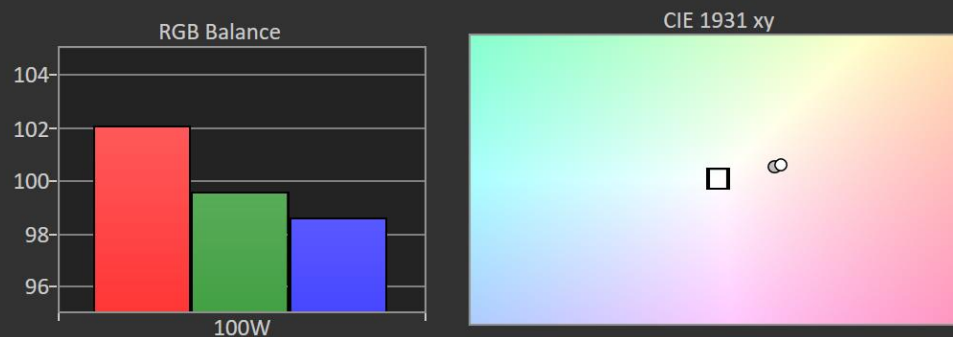

Current Reading

x: 0.3189   y: 0.3316
fL: 47.81
cd/m²: 163.83

	White	Red	Green	Blue	Cyan	Magenta	Yellow	100W
x: CIE31	0.3183	0.6951	0.2380	0.1438	0.1842	0.3551	0.4453	0.3189
y: CIE31	0.3310	0.3023	0.7200	0.0562	0.3417	0.1505	0.5307	0.3316
Y	86.6216	20.8672	60.3912	6.2983	66.4454	27.0955	80.6706	163.825
Target Y	85.3521	18.1506	61.0403	6.1612	67.2015	24.3118	79.1910	163.825
ΔE 2000	2.6590	5.6644	7.1602	1.0913	7.7986	4.6912	6.0776	3.3909
ΔE ITD	2.4226	6.0581	10.4001	1.0282	27.4572	12.5715	27.0405	2.6014