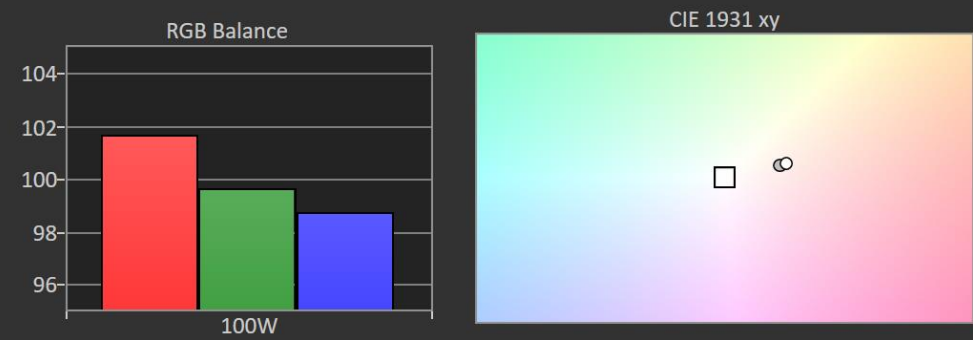

Current Reading

x: 0.3189   y: 0.3316
fL: 47.81
cd/m²: 163.83

	White	Red	Green	Blue	Cyan	Magenta	Yellow	100W
x: CIE31	0.3183	0.6951	0.2380	0.1438	0.1842	0.3551	0.4453	0.3189
y: CIE31	0.3310	0.3023	0.7200	0.0562	0.3417	0.1505	0.5307	0.3316
Y	86.6216	20.8672	60.3912	6.2983	66.4454	27.0955	80.6706	163.825
Target Y	85.3521	19.5447	59.0407	6.7667	65.8074	26.3114	78.5854	163.825
ΔE 2000	2.6590	3.5131	2.5979	0.9111	3.5507	2.0701	1.7917	3.3909
ΔE ITD	2.4226	27.5087	10.6705	12.7882	10.0080	22.4661	4.6912	2.6014