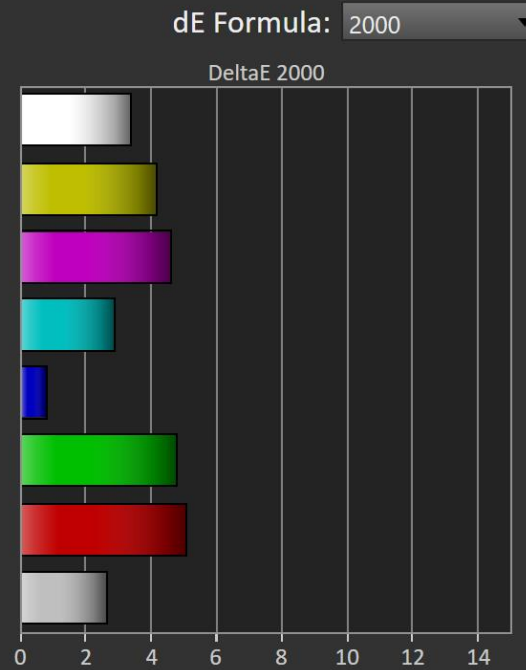

## Color Gamut

## Current Reading

x: 0.3189    y: 0.3316  
fL: 47.81  
cd/m<sup>2</sup>: 163.83

	White	Red	Green	Blue	Cyan	Magenta	Yellow	100W
x: CIE31	0.3183	0.6951	0.2380	0.1438	0.1842	0.3551	0.4453	0.3189
y: CIE31	0.3310	0.3023	0.7200	0.0562	0.3417	0.1505	0.5307	0.3316
Y	86.6216	20.8672	60.3912	6.2983	66.4454	27.0955	80.6706	163.825
Target Y	85.3521	19.5447	59.0407	6.7667	65.8074	26.3114	78.5854	163.825
ΔE 2000	2.6590	3.5131	2.5979	0.9111	3.5507	2.0701	1.7917	3.3909
ΔE ITD	2.4226	27.5087	10.6705	12.7882	10.0080	22.4661	4.6912	2.6014

# Color Space: OSD Default Settings

Dell AW2725DF – Adobe RGB

Portrait Display Calman Ultimate | Target: 99 %