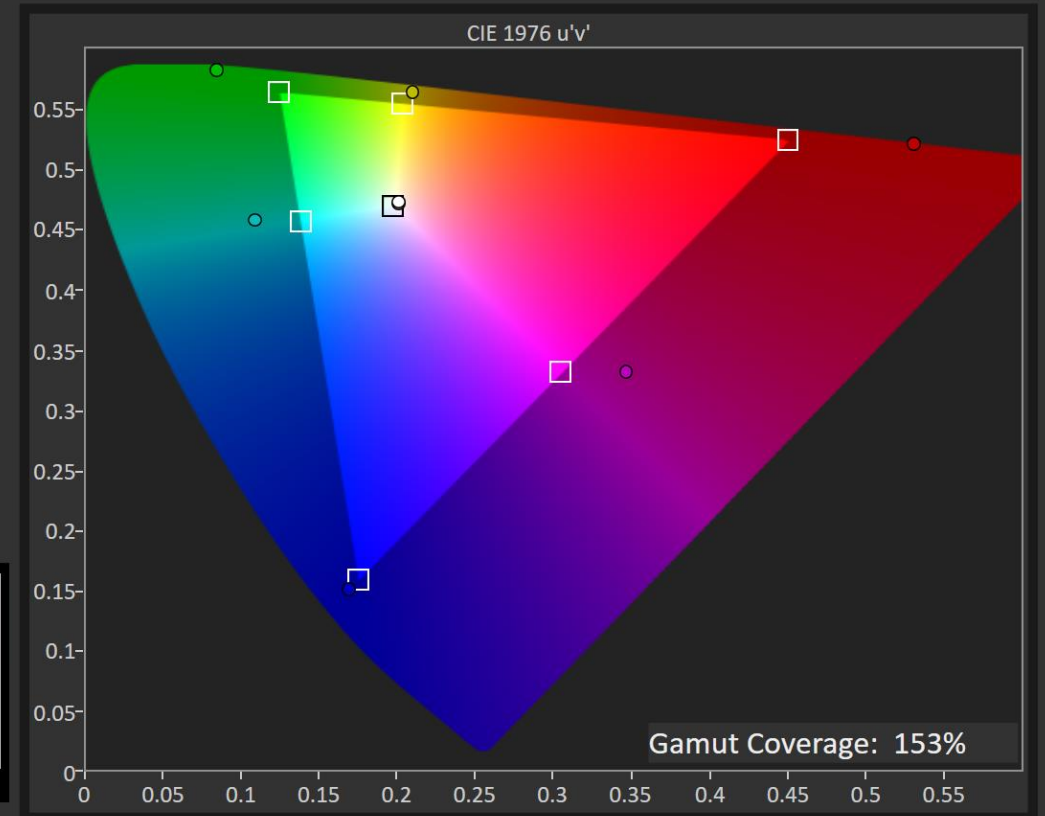

# Color Space: OSD Default Settings

Dell AW2725DF – sRGB

Portrait Display Calman Ultimate | Target: 99 %

## Color Gamut