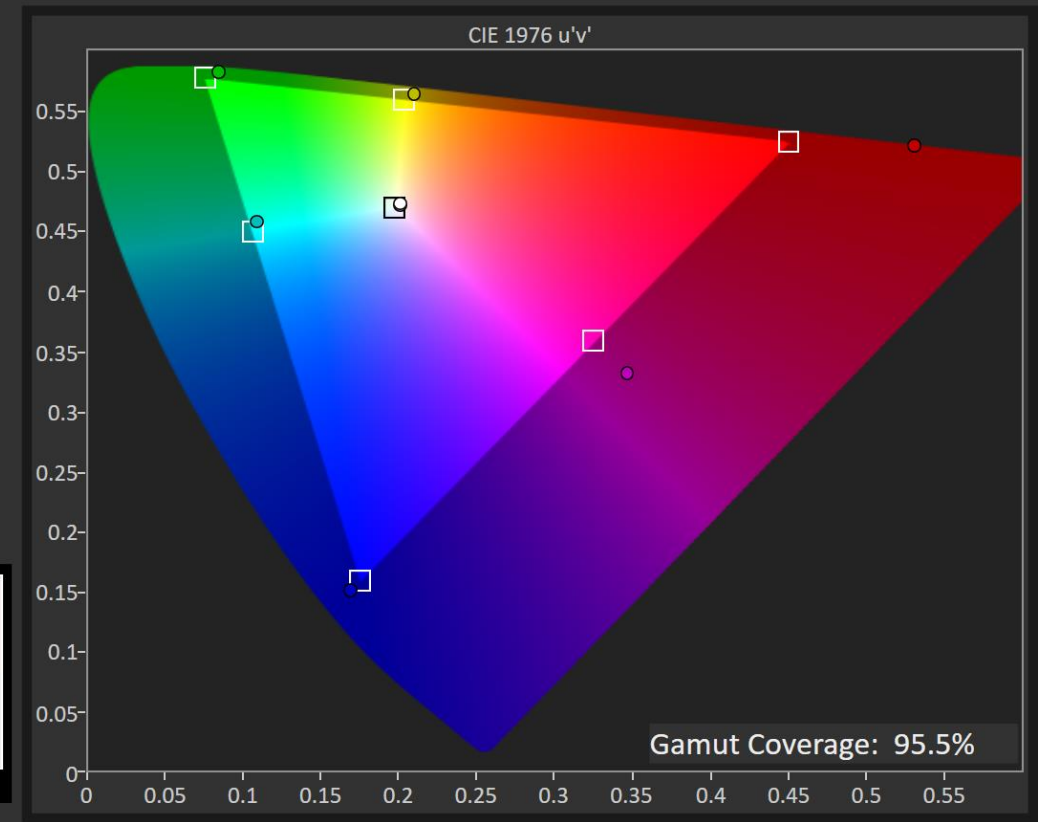

## Color Gamut

## Current Reading

x: 0.3189    y: 0.3316  
fL: 47.81  
cd/m<sup>2</sup>: 163.83

	White	Red	Green	Blue	Cyan	Magenta	Yellow	100W
x: CIE31	0.3183	0.6951	0.2380	0.1438	0.1842	0.3551	0.4453	0.3189
y: CIE31	0.3310	0.3023	0.7200	0.0562	0.3417	0.1505	0.5307	0.3316
Y	86.6216	20.8672	60.3912	6.2983	66.4454	27.0955	80.6706	163.825
Target Y	85.3521	19.5447	59.0407	6.7667	65.8074	26.3114	78.5854	163.825
ΔE 2000	2.6590	3.5131	2.5979	0.9111	3.5507	2.0701	1.7917	3.3909
ΔE ITD	2.4226	27.5087	10.6705	12.7882	10.0080	22.4661	4.6912	2.6014

# Color Space: OSD Default Settings

Dell AW2725DF – Adobe RGB

Portrait Display Calman Ultimate | Target: 99 %