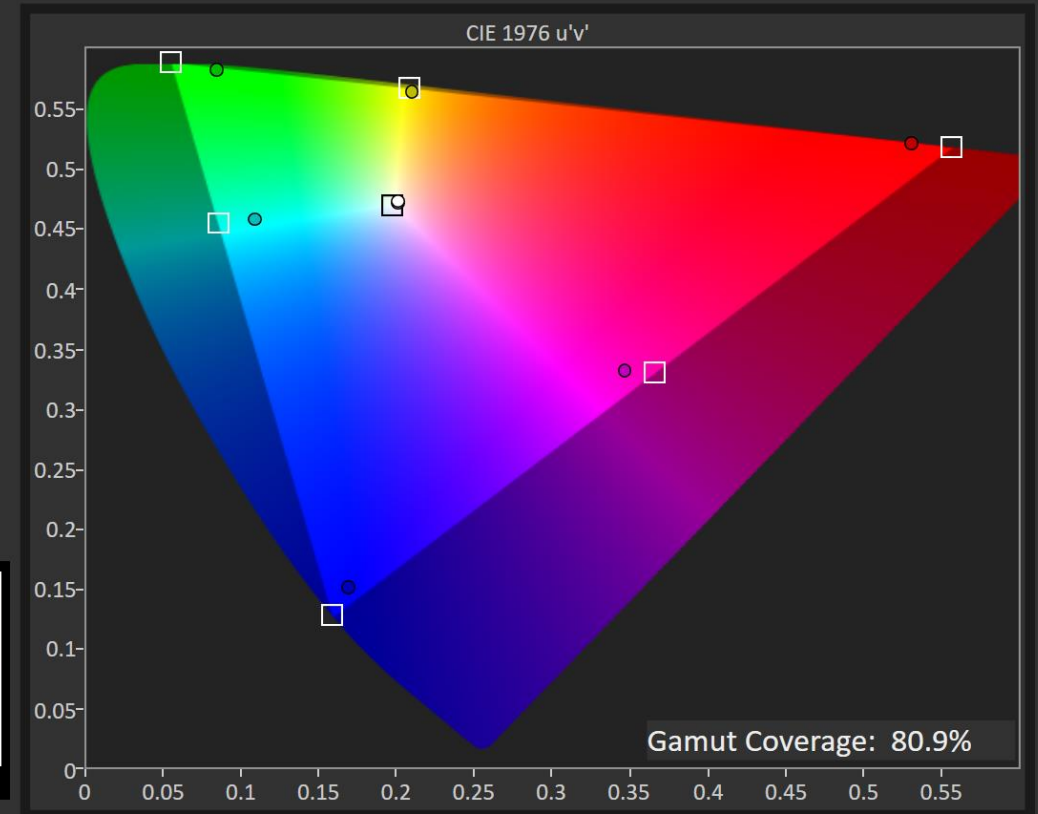

## Color Gamut

## Current Reading

x: 0.3189      y: 0.3316  
 fL: 47.81  
 cd/m<sup>2</sup>: 163.83

	White	Red	Green	Blue	Cyan	Magenta	Yellow	100W
<b>x: CIE31</b>	0.3183	0.6951	0.2380	0.1438	0.1842	0.3551	0.4453	0.3189
<b>y: CIE31</b>	0.3310	0.3023	0.7200	0.0562	0.3417	0.1505	0.5307	0.3316
<b>Y</b>	86.6216	20.8672	60.3912	6.2983	66.4454	27.0955	80.6706	163.825
<b>Target Y</b>	86.7688	25.8016	54.4348	6.5324	60.9672	32.3340	80.2364	163.825
<b>ΔE 2000</b>	2.6391	5.0681	4.7843	0.8372	2.8809	4.6091	4.1989	3.3909
<b>ΔE ITD</b>	2.2501	5.27540	18.6184	12.0808	8.8101	27.5672	17.8004	2.6014

# Color Space: OSD Default Settings

Dell AW2725DF – Rec. 2020

Portrait Display Calman Ultimate | Target: 80 %