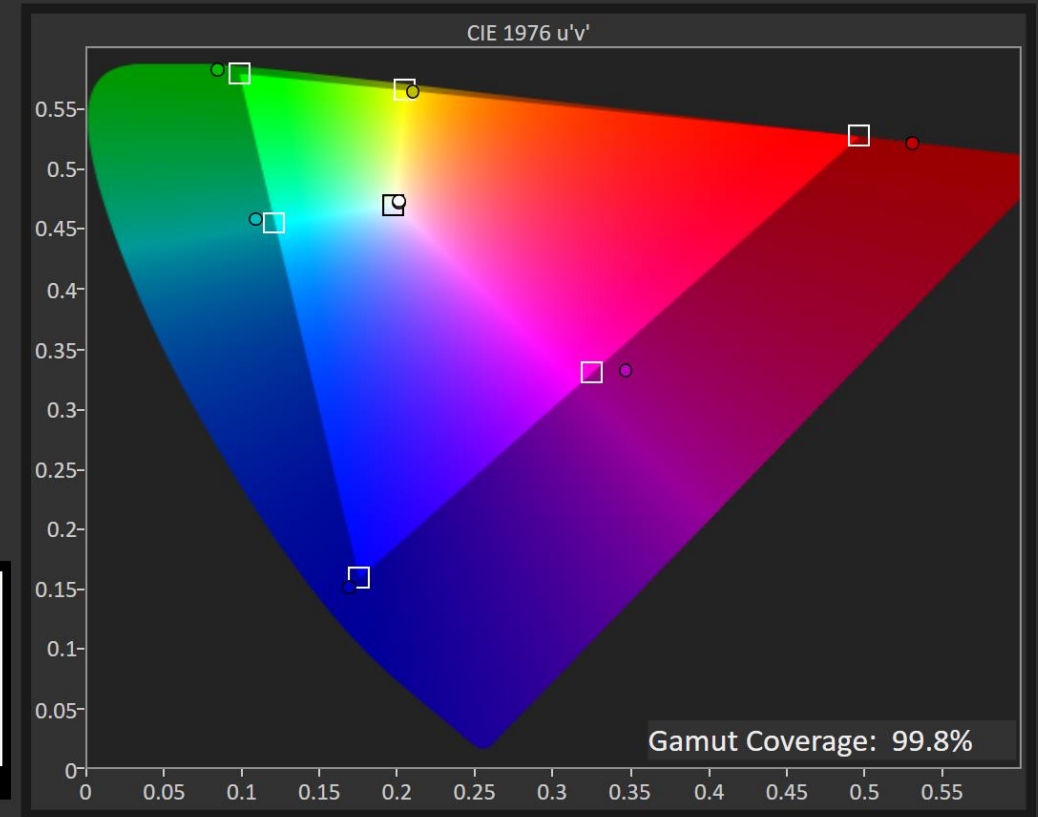

## Color Gamut

## Current Reading

x: 0.3189      y: 0.3316  
fL: 47.81  
cd/m<sup>2</sup>: 163.83

	White	Red	Green	Blue	Cyan	Magenta	Yellow	100W
x: CIE31	0.3183	0.6951	0.2380	0.1438	0.1842	0.3551	0.4453	0.3189
y: CIE31	0.3310	0.3023	0.7200	0.0562	0.3417	0.1505	0.5307	0.3316
Y	86.6216	20.8672	60.3912	6.2983	66.4454	27.0955	80.6706	163.825
Target Y	85.3521	18.1506	61.0403	6.1612	67.2015	24.3118	79.1910	163.825
ΔE 2000	2.6590	5.6644	7.1602	1.0913	7.7986	4.6912	6.0776	3.3909
ΔE ITD	2.4226	6.0581	10.4001	1.0282	27.4572	12.5715	27.0405	2.6014

# Color Space: OSD Default Settings

Dell AW2725DF – DCI-P3

Portrait Display Calman Ultimate | Target: 99 %