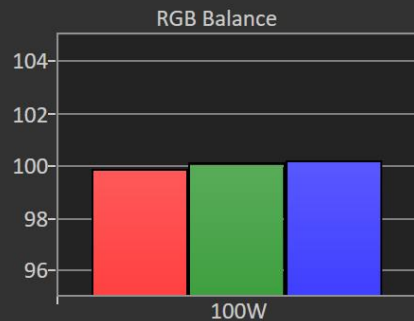

# Color Space: OSD Game 1 calibrated

Dell AW2725DF - sRGB

Portrait Display Calman Ultimate | Target: 99 %

## Color Gamut

dE Formula: 2000

DeltaE 2000

## Current Reading

x: 0.3121 y: 0.3287

fL: 58.66

cd/m<sup>2</sup>: 200.99

	White	Red	Green	Blue	Cyan	Magenta	Yellow	100W
x: CIE31	0.3117	0.6424	0.2990	0.1493	0.2229	0.3201	0.4191	0.3121
y: CIE31	0.3278	0.3293	0.6052	0.0591	0.3273	0.1526	0.5087	0.3287
Y	106.2759	22.3777	76.4205	7.6732	83.5520	30.0554	98.6338	200.989
Target Y	104.7147	22.2682	74.8876	7.5589	82.4465	29.8271	97.1558	200.989
ΔE 2000	0.6115	0.2757	0.6350	0.3223	0.4926	0.3177	0.6224	0.3397
ΔE ITD	1.2286	2.1751	2.5546	2.4024	1.5000	1.2874	2.2706	0.2558

# ColorChecker: OSD Game 1 calibrated

Dell AW2725DF - sRGB

Portrait Display Calman Ultimate | Target: Avg. DeltaE < 2.5 | Max. DeltaE < 4.5