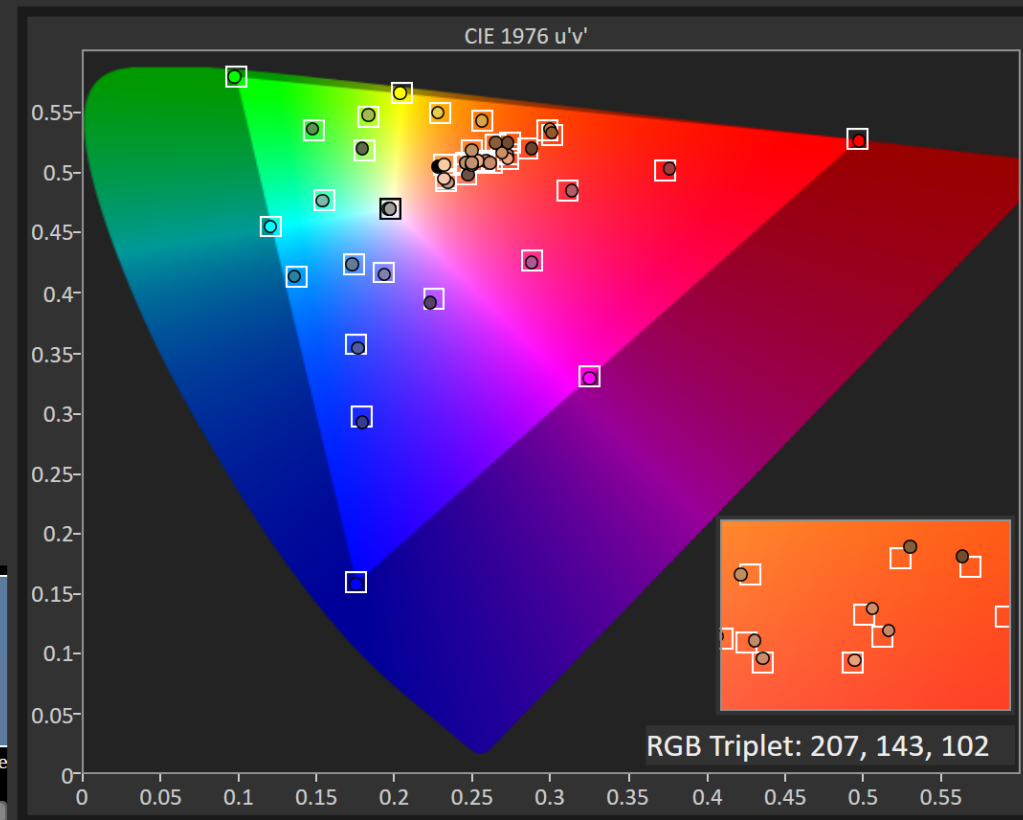

## Color Gamut

# ColorChecker: OSD Game 1 calibrated

Dell AW2725DF – DCI-P3

Portrait Display Calman Ultimate | Target: Avg. DeltaE < 2.5 | Max. DeltaE < 4.5

## ColorChecker

Display analysis is performed with the X-Rite/Pantone ColorChecker® target colors.

dE Formula: 2000

Avg dE2000: 0.56

Max dE2000: 1.52

Current Reading

x: 0.4502    y: 0.384

fL: 20.51

cd/m<sup>2</sup>: 70.26

	White	Gray 80	Gray 65	Gray 50	Gray 35	Black	Dark Skin	Light Skin	Blue Sky	Foliage	Blue Flower	Bluish Green	Orange	Purplish
<b>x: CIE31</b>	0.3121	0.3117	0.3108	0.3116	0.3122	0.3852	0.4014	0.3787	0.2468	0.3364	0.2672	0.2600	0.5141	0.2139
<b>y: CIE31</b>	0.3286	0.3297	0.3289	0.3284	0.3279	0.3778	0.3575	0.3527	0.2671	0.4321	0.2534	0.3576	0.4070	0.1900
<b>Y</b>	200.7211	151.8145	130.5980	100.6402	69.5426	0.0011	19.7143	68.9532	38.5785	26.9283	46.9965	85.6340	57.7194	23.7171
<b>Target x:CIE31</b>	0.3127	0.3127	0.3127	0.3127	0.3127	0.3127	0.4006	0.3789	0.2489	0.3373	0.2674	0.2615	0.5113	0.2151
<b>Target y:CIE31</b>	0.3290	0.3290	0.3290	0.3290	0.3290	0.3290	0.3595	0.3537	0.2672	0.4270	0.2542	0.3561	0.4058	0.1927
<b>Target Y</b>	200.7211	158.8302	127.9791	98.5582	68.6294	0.0000	19.8291	68.6471	37.8257	26.3358	46.3732	83.6015	56.9704	23.6224
<b>ΔE 2000</b>	0.3403	1.5188	1.3292	0.6831	0.5742	0.0053	0.6216	0.3568	0.9329	0.8897	0.3509	0.8100	0.5493	0.3007
<b>ΔE ITP</b>	0.3699	3.4913	1.9230	1.6468	1.0420	5.0388	1.2016	0.5371	2.0225	2.3972	0.9846	2.1032	2.2381	1.2180