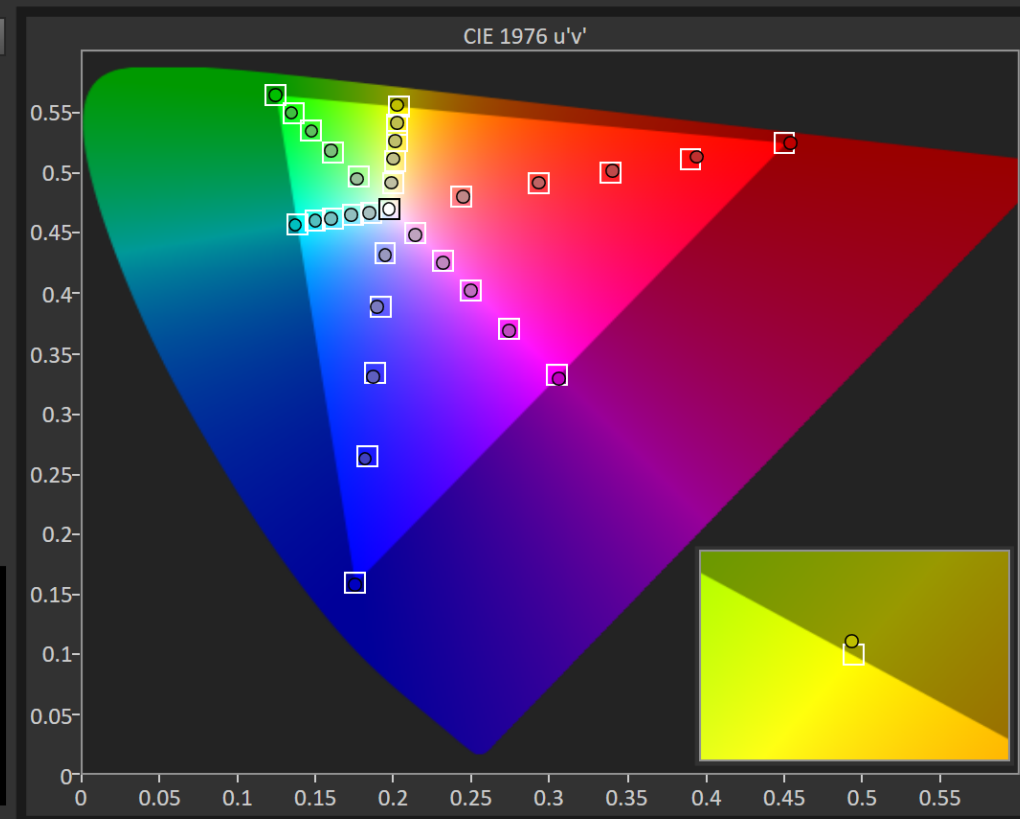

Saturation Sweeps