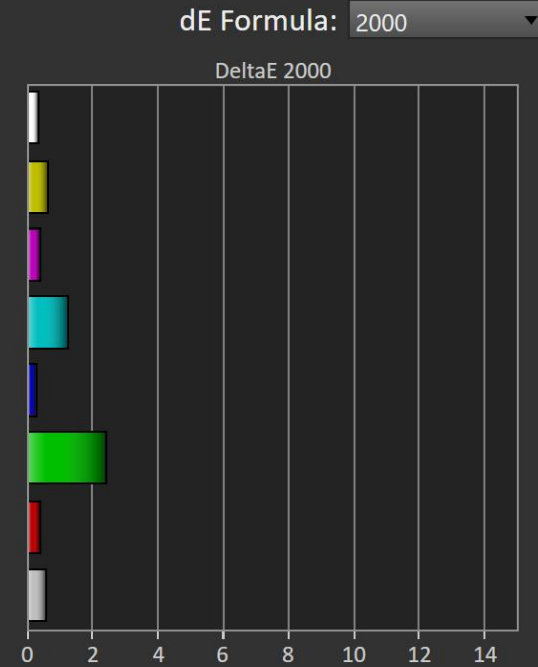

## Saturation Sweeps

Avg dE2000: 0.58

Max dE2000: 0.86

Current Reading

x: 0.4363    y: 0.538

fL: 28.67

cd/m<sup>2</sup>: 98.23

	20%	40%	60%	80%	100%
<b>x: CIE31</b>	0.3376	0.3619	0.3863	0.4102	0.4363
<b>y: CIE31</b>	0.3726	0.4121	0.4520	0.4952	0.5380
<b>Y</b>	103.7845	101.9387	100.7544	99.2340	98.2318
<b>Target x:CIE31</b>	0.3386	0.3620	0.3865	0.4114	0.4378
<b>Target y:CIE31</b>	0.3718	0.4105	0.4510	0.4922	0.5359
<b>Target Y</b>	101.8357	100.0219	98.5079	97.2594	96.1709
<b>ΔE 2000</b>	0.8209	0.5938	0.5660	0.7532	0.6567
<b>ΔE ITP</b>	1.5776	1.5348	1.6928	2.1466	2.0004

# Color Space: OSD Game 1 calibrated

Dell AW2725DF – Adobe RGB

Portrait Display Calman Ultimate | Target: 99 %

## Color Gamut