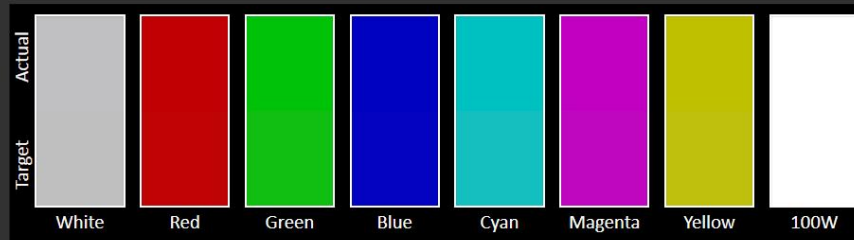

### Current Reading

x: 0.3121    y: 0.3286  
 u': 0.1975    v': 0.468  
 cd/m<sup>2</sup>: 200.6868  
 ΔE 2000: 0.35

	0	5	10	15	20	25	30	35	40	45	50	55	60	65
x: CIE31	0.3733	0.3185	0.3066	0.3095	0.3086	0.3134	0.3109	0.3113	0.3126	0.3110	0.3124	0.3111	0.3123	0.3122
y: CIE31	0.3436	0.3301	0.3244	0.3279	0.3267	0.3291	0.3278	0.3259	0.3294	0.3274	0.3288	0.3275	0.3280	0.3275
Y	0.0014	0.7326	1.9518	3.7986	6.6033	10.2926	14.5731	20.2019	26.8216	35.0330	43.9741	52.9789	64.7470	77.5490
Target Y	0.0000	0.8077	2.0731	3.8898	6.6437	10.2891	14.5040	20.0484	26.6649	34.4060	43.3204	52.6303	63.9281	76.5271
Gamma Log/Log	1.2778	1.8858	2.0292	2.0839	2.1213	2.1487	2.1665	2.1812	2.1964	2.1919	2.2027	2.2212	2.2146	2.2150
CCT	3967.0000	6185.0000	6891.0000	6693.0000	6750.0000	6467.0000	6613.0000	6604.0000	6508.0000	6610.0000	6520.0000	6606.0000	6532.0000	6546.0000
ΔE 2000	0.0073	0.4004	0.7483	0.5642	0.7076	0.1671	0.4071	0.8868	0.2522	0.6527	0.3472	0.5933	0.5048	0.7802
ΔE ITP	5.6398	3.7371	3.2603	1.7378	1.7291	0.3129	0.8921	1.1617	0.4260	1.4990	1.0245	0.9961	0.9785	1.1336

# Color Space: OSD Game 1 calibrated

Dell AW2725DF - sRGB

Portrait Display Calman Ultimate | Target: 99 %

## Color Gamut

dE Formula: 2000

DeltaE 2000

## Current Reading

x: 0.3121 y: 0.3287

fL: 58.66

cd/m<sup>2</sup>: 200.99

	White	Red	Green	Blue	Cyan	Magenta	Yellow	100W
x: CIE31	0.3117	0.6424	0.2990	0.1493	0.2229	0.3201	0.4191	0.3121
y: CIE31	0.3278	0.3293	0.6052	0.0591	0.3273	0.1526	0.5087	0.3287
Y	106.2759	22.3777	76.4205	7.6732	83.5520	30.0554	98.6338	200.989
Target Y	104.7147	22.2682	74.8876	7.5589	82.4465	29.8271	97.1558	200.989
ΔE 2000	0.6115	0.2757	0.6350	0.3223	0.4926	0.3177	0.6224	0.3397
ΔE ITD	1.2286	2.1751	2.5546	2.4024	1.5000	1.2874	2.2706	0.2558