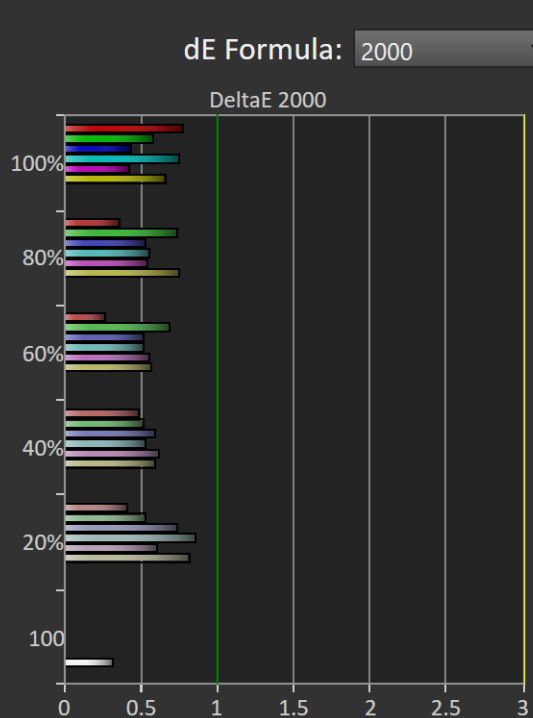

Saturation Sweeps