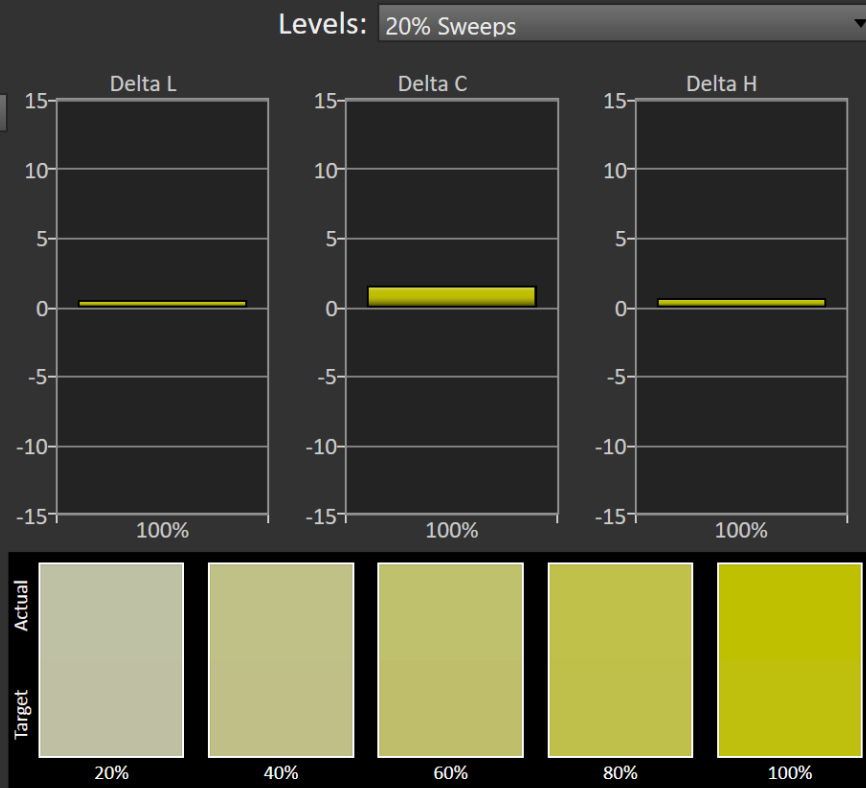

Saturation Sweeps