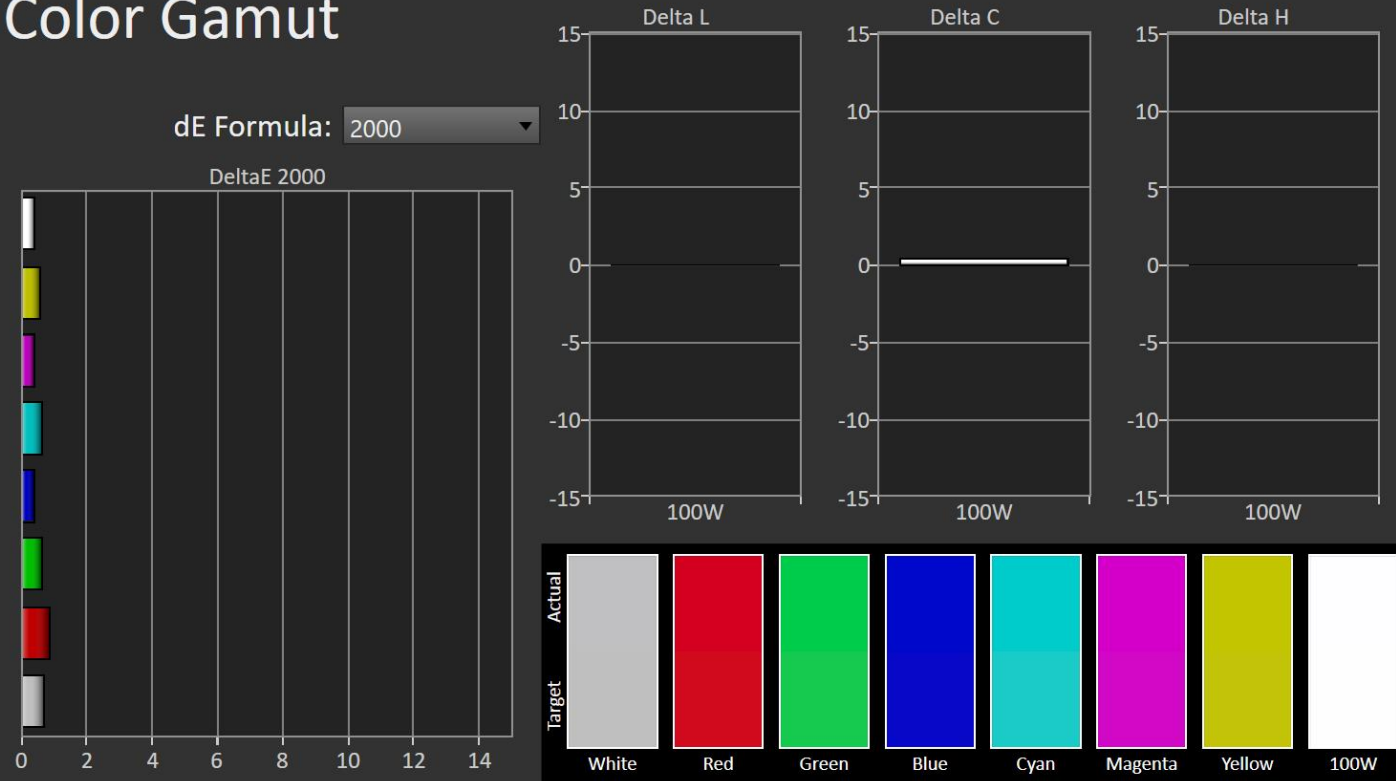

## Color Gamut

dE Formula: 2000

DeltaE 2000

cd/m<sup>2</sup>: 69.97

	White	Gray 80	Gray 65	Gray 50	Gray 35	Black	Dark Skin	Light Skin	Blue Sky	Foliage	Blue Flower	Bluish Green	Orange	Purplish
<b>x: CIE31</b>	0.3120	0.3118	0.3108	0.3117	0.3124	0.3604	0.4035	0.3799	0.2484	0.3383	0.2670	0.2611	0.5144	0.2149
<b>y: CIE31</b>	0.3287	0.3298	0.3289	0.3284	0.3282	0.3173	0.3668	0.3558	0.2654	0.4316	0.2509	0.3614	0.4071	0.1904
<b>Y</b>	201.2272	149.1214	130.5454	100.4999	69.4976	0.0009	20.3498	70.8803	38.2844	26.4372	47.2763	85.1941	57.6142	23.8718
<b>Target x:CIE31</b>	0.3127	0.3127	0.3127	0.3127	0.3127	0.3127	0.4003	0.3795	0.2496	0.3395	0.2681	0.2626	0.5122	0.2166
<b>Target y:CIE31</b>	0.3290	0.3290	0.3290	0.3290	0.3290	0.3290	0.3642	0.3562	0.2656	0.4271	0.2525	0.3616	0.4063	0.1920
<b>Target Y</b>	201.2272	159.2307	128.3018	98.8067	68.8025	0.0000	20.2702	70.2186	37.6262	26.2248	46.9231	84.2599	57.0435	23.6520
<b>ΔE 2000</b>	0.4260	1.8841	1.2870	0.5639	0.4467	0.0054	0.5605	0.3135	0.6023	0.7379	0.3621	0.4234	0.4036	0.4023
<b>ΔE ITP</b>	0.4339	4.9806	1.7485	1.3472	0.7913	4.3621	1.5639	0.7711	1.4482	1.8955	0.9062	1.2032	1.7091	1.5389

## Saturation Sweeps

Avg dE2000: 0.53

Max dE2000: 0.92

Current Reading

x: 0.4189 y: 0.5087

fL: 28.76

cd/m<sup>2</sup>: 98.55

	20%	40%	60%	80%	100%
<b>x: CIE31</b>	0.3327	0.3564	0.3768	0.3974	0.4189
<b>y: CIE31</b>	0.3648	0.4030	0.4366	0.4706	0.5087
<b>Y</b>	103.9145	102.2814	101.0269	99.8684	98.5462
<b>Target x:CIE31</b>	0.3344	0.3564	0.3773	0.3969	0.4193
<b>Target y:CIE31</b>	0.3648	0.4013	0.4358	0.4682	0.5053
<b>Target Y</b>	102.3116	100.5158	99.1359	98.0530	97.0060
<b>ΔE 2000</b>	0.8279	0.6074	0.5133	0.5687	0.6410
<b>ΔE ITP</b>	1.4745	1.4643	1.4462	1.8242	2.2732

## Color Gamut