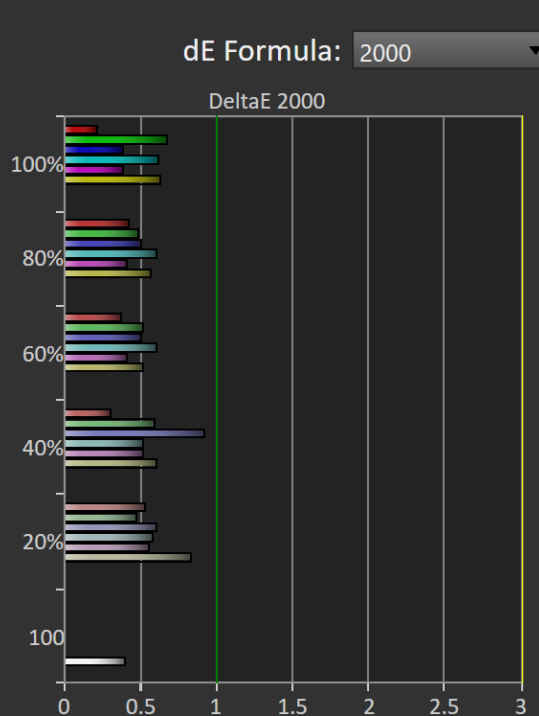

Saturation Sweeps