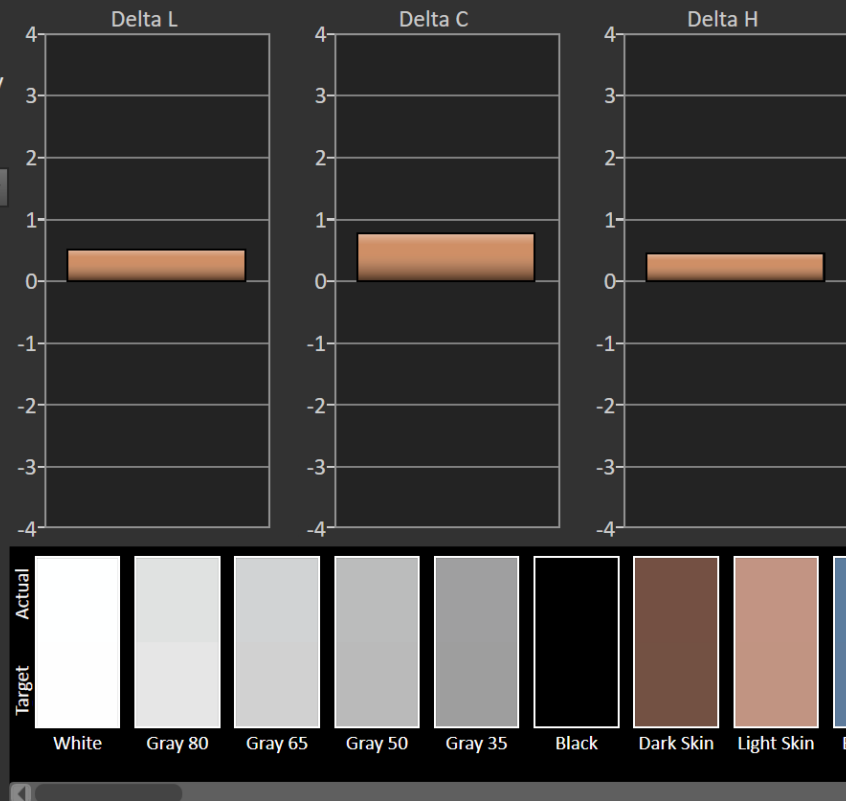

## Color Gamut

## Current Reading

x: 0.312      y: 0.3285

fL: 58.63

cd/m<sup>2</sup>: 200.89

	White	Red	Green	Blue	Cyan	Magenta	Yellow	100W
x: CIE31	0.3117	0.6785	0.2629	0.1489	0.1982	0.3355	0.4365	0.3120
y: CIE31	0.3276	0.3177	0.6940	0.0593	0.3322	0.1499	0.5380	0.3285
Y	106.2179	24.2313	74.0285	8.5104	82.5935	32.6426	98.1815	200.89
Target Y	104.6613	23.9663	72.3974	8.2976	80.6950	32.2638	96.3637	200.89
ΔE 2000	0.7155	0.8917	0.6142	0.3956	0.6399	0.3709	0.5923	0.3870
ΔE ITD	1.2788	1.2251	0.2622	0.2117	1.0445	1.5005	1.0411	0.4274

# ColorChecker: OSD Game 1 calibrated

Dell AW2725DF – DCI-P3

Portrait Display Calman Ultimate | Target: Avg. DeltaE < 2.5 | Max. DeltaE < 4.5

## ColorChecker

Display analysis is performed with the X-Rite/Pantone ColorChecker® target colors.

dE Formula: 2000

Avg dE2000: 0.56

Max dE2000: 1.52

Current Reading

x: 0.4502    y: 0.384

fL: 20.51