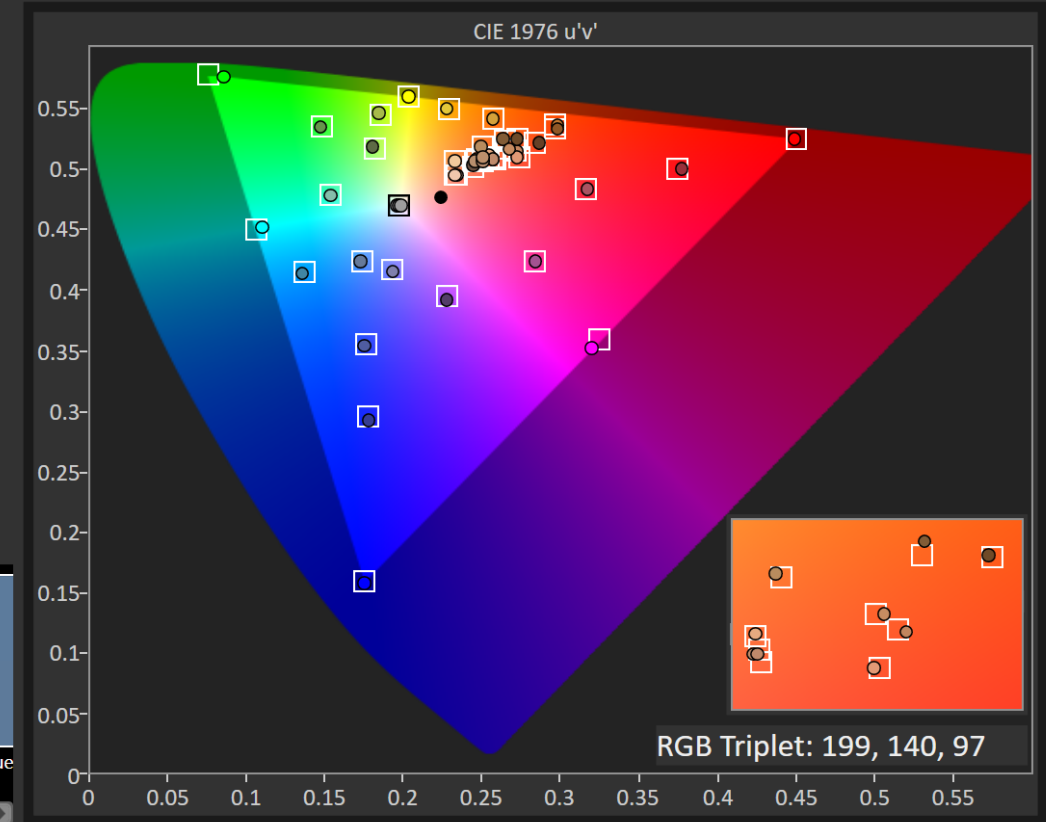

## Color Gamut

# ColorChecker: OSD Game 1 calibrated

Dell AW2725DF – Adobe RGB

Portrait Display Calman Ultimate | Target: Avg. DeltaE < 2.5 | Max. DeltaE < 4.5

## ColorChecker

Display analysis is performed with the X-Rite/Pantone ColorChecker® target colors.

dE Formula: 2000

Avg dE2000: 0.58

Max dE2000: 2.37

Current Reading

x: 0.4481    y: 0.3833

fl: 20.37

cd/m<sup>2</sup>: 69.81

	White	Gray 80	Gray 65	Gray 50	Gray 35	Black	Dark Skin	Light Skin	Blue Sky	Foliage	Blue Flower	Bluish Green	Orange	Purplish
<b>x: CIE31</b>	0.3121	0.3118	0.3108	0.3118	0.3123	0.3503	0.4033	0.3823	0.2477	0.3374	0.2666	0.2604	0.5121	0.2136
<b>y: CIE31</b>	0.3287	0.3297	0.3287	0.3283	0.3276	0.3303	0.3668	0.3568	0.2675	0.4292	0.2522	0.3589	0.4083	0.1896
<b>Y</b>	200.8624	151.9803	130.4549	100.4403	69.3823	0.0009	20.3668	70.9124	38.0521	26.4816	46.9144	85.5464	57.0350	23.6855
<b>Target x:CIE31</b>	0.3127	0.3127	0.3127	0.3127	0.3127	0.3127	0.4020	0.3821	0.2498	0.3373	0.2674	0.2614	0.5101	0.2157
<b>Target y:CIE31</b>	0.3290	0.3290	0.3290	0.3290	0.3290	0.3290	0.3659	0.3573	0.2684	0.4256	0.2540	0.3581	0.4070	0.1915
<b>Target Y</b>	200.8624	158.9420	128.0692	98.6276	68.6777	0.0000	20.2380	70.4368	37.2772	26.1127	46.4132	84.2927	56.3370	23.5456
<b>ΔE 2000</b>	0.3367	1.5313	1.2065	0.5477	0.6763	0.0041	0.2427	0.2632	0.7412	0.5667	0.4264	0.4882	0.5204	0.4315
<b>ΔE ITP</b>	0.3604	3.4670	1.7888	1.4113	0.9081	4.4722	0.7464	0.5778	1.9637	1.5592	1.0621	1.3016	1.8649	1.7229