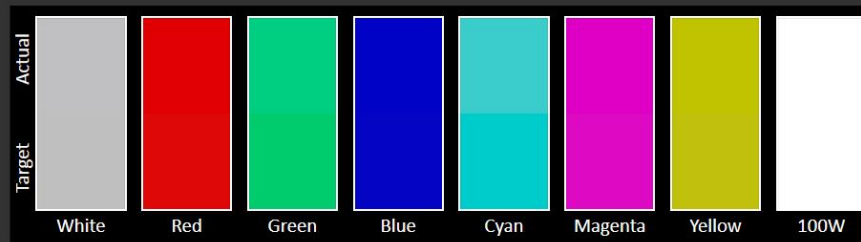

cd/m<sup>2</sup>: 70.26

	White	Gray 80	Gray 65	Gray 50	Gray 35	Black	Dark Skin	Light Skin	Blue Sky	Foliage	Blue Flower	Bluish Green	Orange	Purplish
<b>x: CIE31</b>	0.3121	0.3117	0.3108	0.3116	0.3122	0.3852	0.4014	0.3787	0.2468	0.3364	0.2672	0.2600	0.5141	0.2139
<b>y: CIE31</b>	0.3286	0.3297	0.3289	0.3284	0.3279	0.3778	0.3575	0.3527	0.2671	0.4321	0.2534	0.3576	0.4070	0.1900
<b>Y</b>	200.7211	151.8145	130.5980	100.6402	69.5426	0.0011	19.7143	68.9532	38.5785	26.9283	46.9965	85.6340	57.7194	23.7171
<b>Target x:CIE31</b>	0.3127	0.3127	0.3127	0.3127	0.3127	0.3127	0.4006	0.3789	0.2489	0.3373	0.2674	0.2615	0.5113	0.2151
<b>Target y:CIE31</b>	0.3290	0.3290	0.3290	0.3290	0.3290	0.3290	0.3595	0.3537	0.2672	0.4270	0.2542	0.3561	0.4058	0.1927
<b>Target Y</b>	200.7211	158.8302	127.9791	98.5582	68.6294	0.0000	19.8291	68.6471	37.8257	26.3358	46.3732	83.6015	56.9704	23.6224
<b>ΔE 2000</b>	0.3403	1.5188	1.3292	0.6831	0.5742	0.0053	0.6216	0.3568	0.9329	0.8897	0.3509	0.8100	0.5493	0.3007
<b>ΔE ITP</b>	0.3699	3.4913	1.9230	1.6468	1.0420	5.0388	1.2016	0.5371	2.0225	2.3972	0.9846	2.1032	2.2381	1.2180

## Saturation Sweeps

Avg dE2000: 0.58

Max dE2000: 0.86

Current Reading

x: 0.4363    y: 0.538

fL: 28.67

cd/m<sup>2</sup>: 98.23

	20%	40%	60%	80%	100%
<b>x: CIE31</b>	0.3376	0.3619	0.3863	0.4102	0.4363
<b>y: CIE31</b>	0.3726	0.4121	0.4520	0.4952	0.5380
<b>Y</b>	103.7845	101.9387	100.7544	99.2340	98.2318
<b>Target x:CIE31</b>	0.3386	0.3620	0.3865	0.4114	0.4378
<b>Target y:CIE31</b>	0.3718	0.4105	0.4510	0.4922	0.5359
<b>Target Y</b>	101.8357	100.0219	98.5079	97.2594	96.1709
<b>ΔE 2000</b>	0.8209	0.5938	0.5660	0.7532	0.6567
<b>ΔE ITP</b>	1.5776	1.5348	1.6928	2.1466	2.0004

## Color Gamut