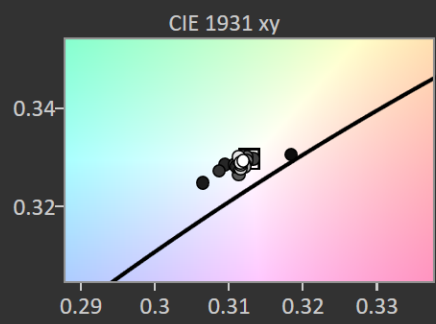

# Gray Scale: OSD Game 1 calibrated

Dell AW2725DF – sRGB/DCI-P3/Adobe RGB

Portrait Display Calman Ultimate | Target: Avg. DeltaE < 2.0 | CCT 6500K | Gamma 2.2

## Grayscale - Multi

Avg dE2000: 0.6

Avg CCT: 6574

Contrast Ratio: 145151

Average Gamma: 2.173

### Current Reading

x: 0.3121    y: 0.3286  
 u': 0.1975    v': 0.468  
 cd/m<sup>2</sup>: 200.6868  
 ΔE 2000: 0.35

	0	5	10	15	20	25	30	35	40	45	50	55	60	65
x: CIE31	0.3733	0.3185	0.3066	0.3095	0.3086	0.3134	0.3109	0.3113	0.3126	0.3110	0.3124	0.3111	0.3123	0.3122
y: CIE31	0.3436	0.3301	0.3244	0.3279	0.3267	0.3291	0.3278	0.3259	0.3294	0.3274	0.3288	0.3275	0.3280	0.3275
Y	0.0014	0.7326	1.9518	3.7986	6.6033	10.2926	14.5731	20.2019	26.8216	35.0330	43.9741	52.9789	64.7470	77.5490
Target Y	0.0000	0.8077	2.0731	3.8898	6.6437	10.2891	14.5040	20.0484	26.6649	34.4060	43.3204	52.6303	63.9281	76.5271
Gamma Log/Log	1.2778	1.8858	2.0292	2.0839	2.1213	2.1487	2.1665	2.1812	2.1964	2.1919	2.2027	2.2212	2.2146	2.2150
CCT	3967.0000	6185.0000	6891.0000	6693.0000	6750.0000	6467.0000	6613.0000	6604.0000	6508.0000	6610.0000	6520.0000	6606.0000	6532.0000	6546.0000
ΔE 2000	0.0073	0.4004	0.7483	0.5642	0.7076	0.1671	0.4071	0.8868	0.2522	0.6527	0.3472	0.5933	0.5048	0.7802
ΔE ITP	5.6398	3.7371	3.2603	1.7378	1.7291	0.3129	0.8921	1.1617	0.4260	1.4990	1.0245	0.9961	0.9785	1.1336