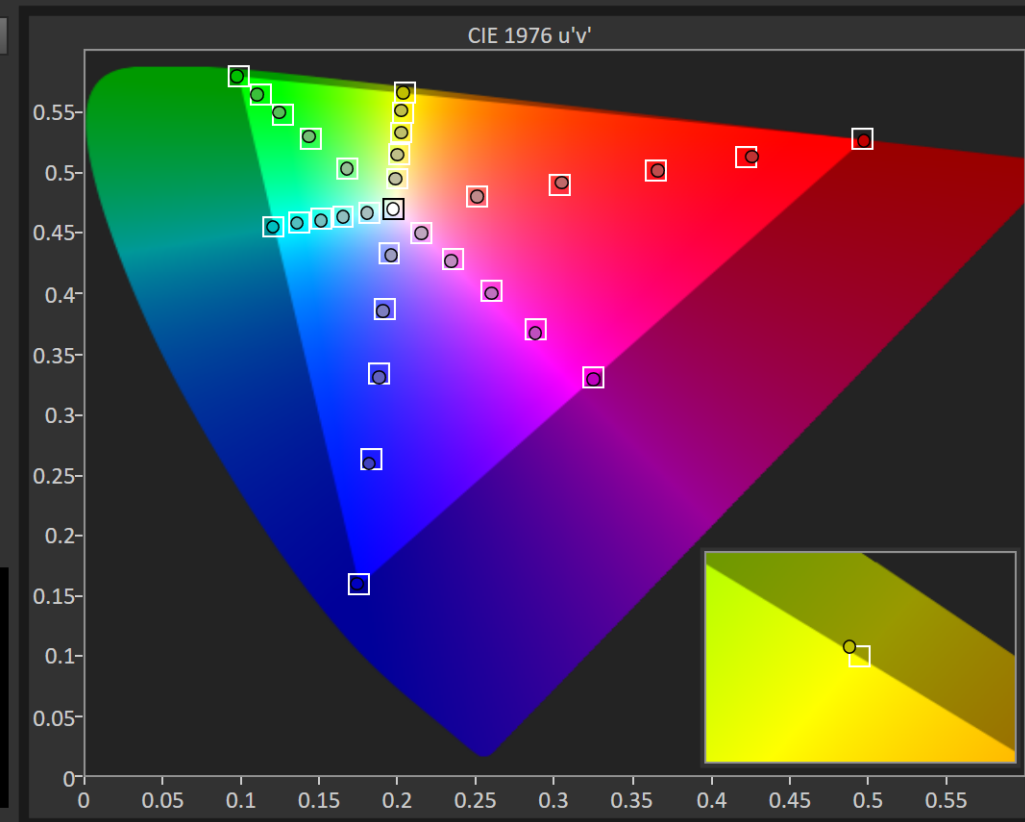

Saturation Sweeps