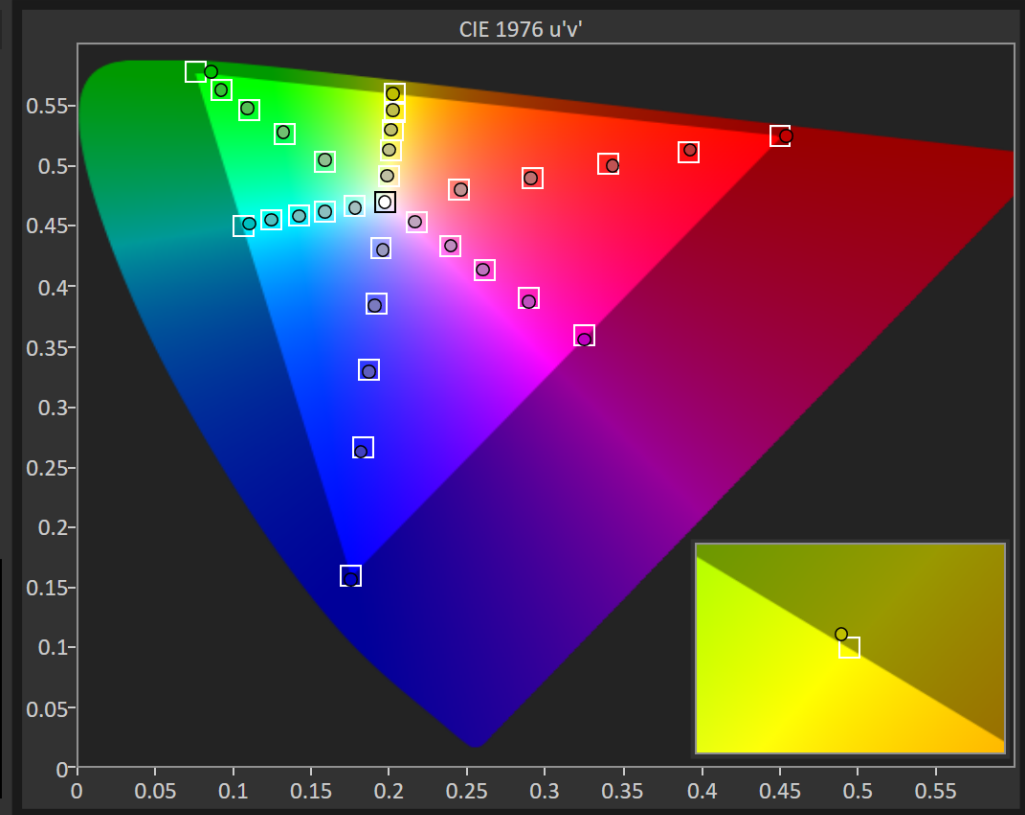

Saturation Sweeps