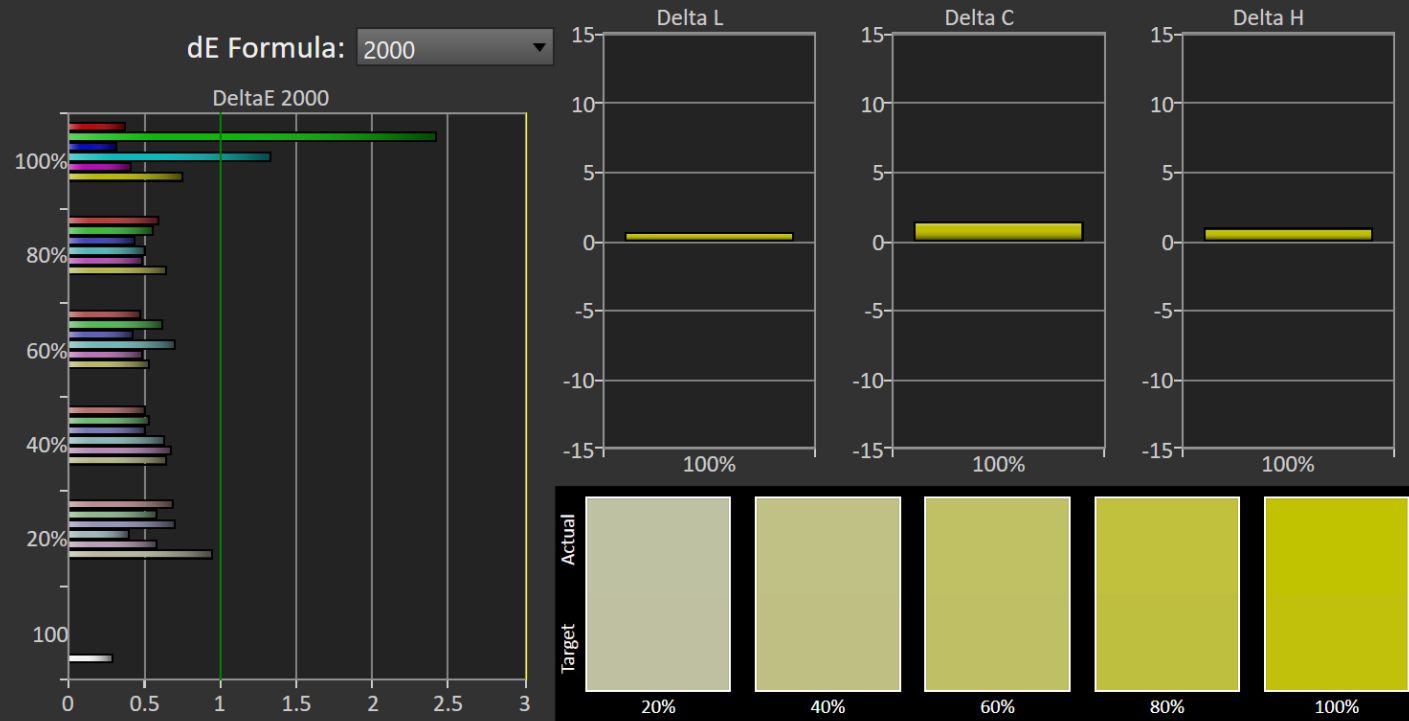

Saturation Sweeps