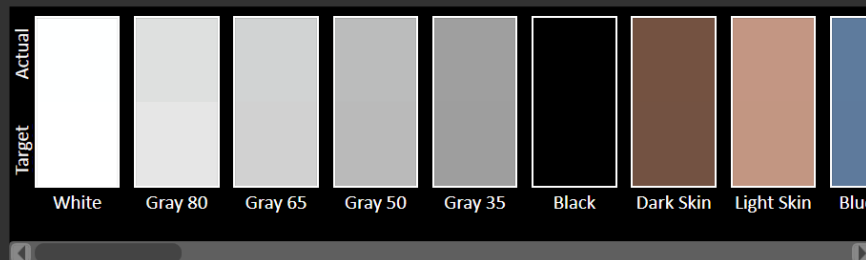

## Color Gamut

dE Formula: 2000

DeltaE 2000

# ColorChecker: OSD Game 1 calibrated

Dell AW2725DF - sRGB

Portrait Display Calman Ultimate | Target: Avg. DeltaE < 2.5 | Max. DeltaE < 4.5

## ColorChecker

Display analysis is performed with the X-Rite/Pantone ColorChecker® target colors.

dE Formula: 2000

Avg dE2000: 0.49

Max dE2000: 1.88

Current Reading

x: 0.4489    y: 0.385

fL: 20.42

cd/m<sup>2</sup>: 69.97

	White	Gray 80	Gray 65	Gray 50	Gray 35	Black	Dark Skin	Light Skin	Blue Sky	Foliage	Blue Flower	Bluish Green	Orange	Purplish
<b>x: CIE31</b>	0.3120	0.3118	0.3108	0.3117	0.3124	0.3604	0.4035	0.3799	0.2484	0.3383	0.2670	0.2611	0.5144	0.2149
<b>y: CIE31</b>	0.3287	0.3298	0.3289	0.3284	0.3282	0.3173	0.3668	0.3558	0.2654	0.4316	0.2509	0.3614	0.4071	0.1904
<b>Y</b>	201.2272	149.1214	130.5454	100.4999	69.4976	0.0009	20.3498	70.8803	38.2844	26.4372	47.2763	85.1941	57.6142	23.8718
<b>Target x:CIE31</b>	0.3127	0.3127	0.3127	0.3127	0.3127	0.3127	0.4003	0.3795	0.2496	0.3395	0.2681	0.2626	0.5122	0.2166
<b>Target y:CIE31</b>	0.3290	0.3290	0.3290	0.3290	0.3290	0.3290	0.3642	0.3562	0.2656	0.4271	0.2525	0.3616	0.4063	0.1920
<b>Target Y</b>	201.2272	159.2307	128.3018	98.8067	68.8025	0.0000	20.2702	70.2186	37.6262	26.2248	46.9231	84.2599	57.0435	23.6520
<b>ΔE 2000</b>	0.4260	1.8841	1.2870	0.5639	0.4467	0.0054	0.5605	0.3135	0.6023	0.7379	0.3621	0.4234	0.4036	0.4023
<b>ΔE ITP</b>	0.4339	4.9806	1.7485	1.3472	0.7913	4.3621	1.5639	0.7711	1.4482	1.8955	0.9062	1.2032	1.7091	1.5389