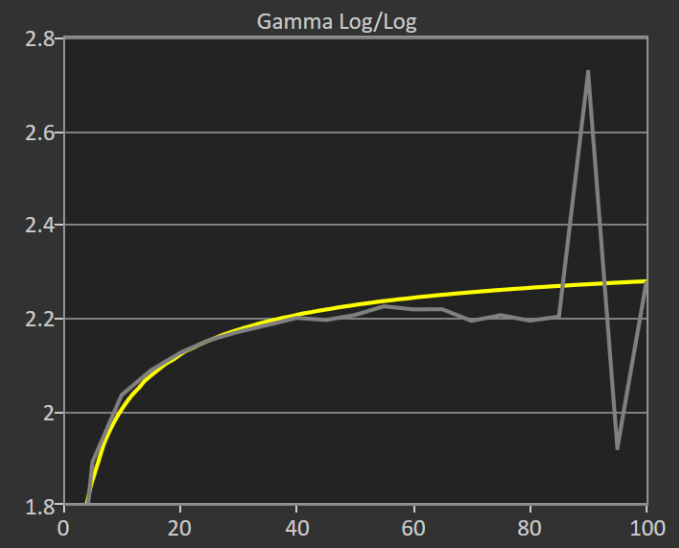

# Gray Scale: OSD Game 1 calibrated

Dell AW2725DF – sRGB/DCI-P3/Adobe RGB

Portrait Display Calman Ultimate | Target: Avg. DeltaE < 2.0 | CCT 6500K | Gamma 2.2

## Grayscale - Multi

Avg dE2000: 0.6

Avg CCT: 6574

Contrast Ratio: 145151

Average Gamma: 2.173

### Current Reading

x: 0.3121    y: 0.3286  
 u': 0.1975    v': 0.468  
 cd/m<sup>2</sup>: 200.6868  
 ΔE 2000: 0.35

	0	5	10	15	20	25	30	35	40	45	50	55	60	65
x: CIE31	0.3733	0.3185	0.3066	0.3095	0.3086	0.3134	0.3109	0.3113	0.3126	0.3110	0.3124	0.3111	0.3123	0.3122
y: CIE31	0.3436	0.3301	0.3244	0.3279	0.3267	0.3291	0.3278	0.3259	0.3294	0.3274	0.3288	0.3275	0.3280	0.3275
Y	0.0014	0.7326	1.9518	3.7986	6.6033	10.2926	14.5731	20.2019	26.8216	35.0330	43.9741	52.9789	64.7470	77.5490
Target Y	0.0000	0.8077	2.0731	3.8898	6.6437	10.2891	14.5040	20.0484	26.6649	34.4060	43.3204	52.6303	63.9281	76.5271
Gamma Log/Log	1.2778	1.8858	2.0292	2.0839	2.1213	2.1487	2.1665	2.1812	2.1964	2.1919	2.2027	2.2212	2.2146	2.2150
CCT	3967.0000	6185.0000	6891.0000	6693.0000	6750.0000	6467.0000	6613.0000	6604.0000	6508.0000	6610.0000	6520.0000	6606.0000	6532.0000	6546.0000
ΔE 2000	0.0073	0.4004	0.7483	0.5642	0.7076	0.1671	0.4071	0.8868	0.2522	0.6527	0.3472	0.5933	0.5048	0.7802
ΔE ITP	5.6398	3.7371	3.2603	1.7378	1.7291	0.3129	0.8921	1.1617	0.4260	1.4990	1.0245	0.9961	0.9785	1.1336

## Color Gamut

dE Formula: 2000

DeltaE 2000