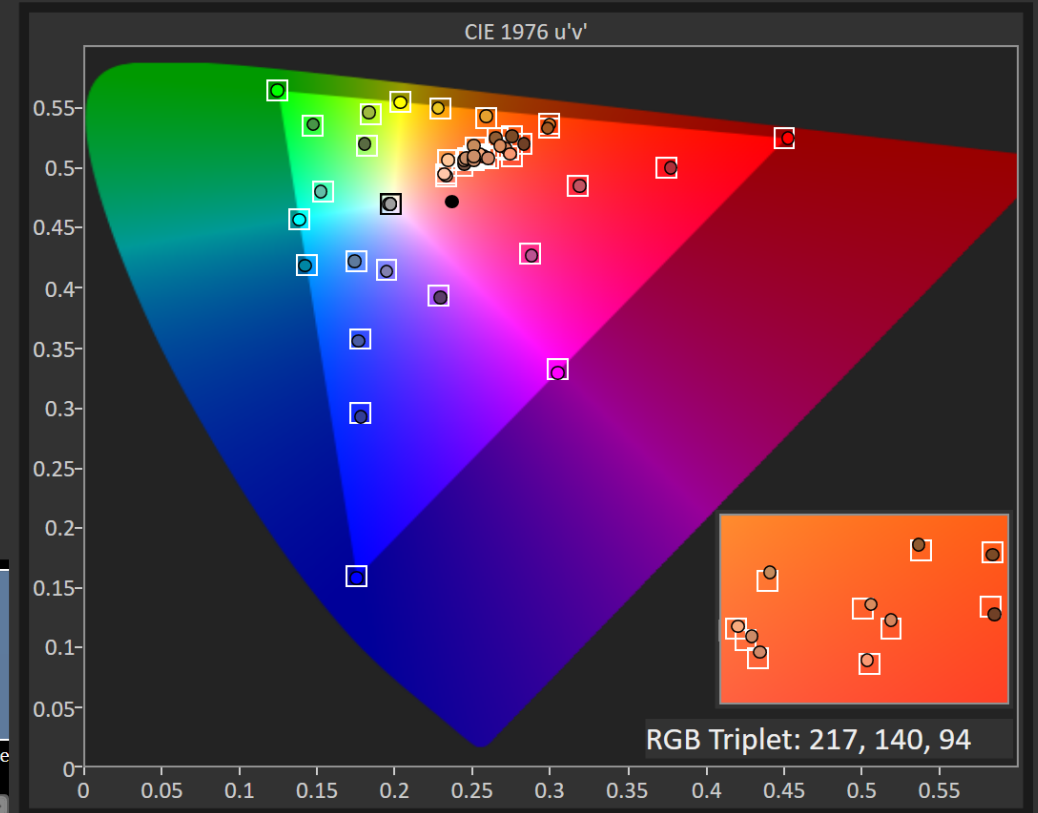

## Color Gamut

dE Formula: 2000

DeltaE 2000

# ColorChecker: OSD Game 1 calibrated

Dell AW2725DF - sRGB

Portrait Display Calman Ultimate | Target: Avg. DeltaE < 2.5 | Max. DeltaE < 4.5

## ColorChecker

Display analysis is performed with the X-Rite/Pantone ColorChecker® target colors.

dE Formula: 2000

Avg dE2000: 0.49

Max dE2000: 1.88

Current Reading

x: 0.4489    y: 0.385

fL: 20.42

cd/m<sup>2</sup>: 69.97

	White	Gray 80	Gray 65	Gray 50	Gray 35	Black	Dark Skin	Light Skin	Blue Sky	Foliage	Blue Flower	Bluish Green	Orange	Purplish
<b>x: CIE31</b>	0.3120	0.3118	0.3108	0.3117	0.3124	0.3604	0.4035	0.3799	0.2484	0.3383	0.2670	0.2611	0.5144	0.2149
<b>y: CIE31</b>	0.3287	0.3298	0.3289	0.3284	0.3282	0.3173	0.3668	0.3558	0.2654	0.4316	0.2509	0.3614	0.4071	0.1904
<b>Y</b>	201.2272	149.1214	130.5454	100.4999	69.4976	0.0009	20.3498	70.8803	38.2844	26.4372	47.2763	85.1941	57.6142	23.8718
<b>Target x:CIE31</b>	0.3127	0.3127	0.3127	0.3127	0.3127	0.3127	0.4003	0.3795	0.2496	0.3395	0.2681	0.2626	0.5122	0.2166
<b>Target y:CIE31</b>	0.3290	0.3290	0.3290	0.3290	0.3290	0.3290	0.3642	0.3562	0.2656	0.4271	0.2525	0.3616	0.4063	0.1920
<b>Target Y</b>	201.2272	159.2307	128.3018	98.8067	68.8025	0.0000	20.2702	70.2186	37.6262	26.2248	46.9231	84.2599	57.0435	23.6520
<b>ΔE 2000</b>	0.4260	1.8841	1.2870	0.5639	0.4467	0.0054	0.5605	0.3135	0.6023	0.7379	0.3621	0.4234	0.4036	0.4023
<b>ΔE ITP</b>	0.4339	4.9806	1.7485	1.3472	0.7913	4.3621	1.5639	0.7711	1.4482	1.8955	0.9062	1.2032	1.7091	1.5389