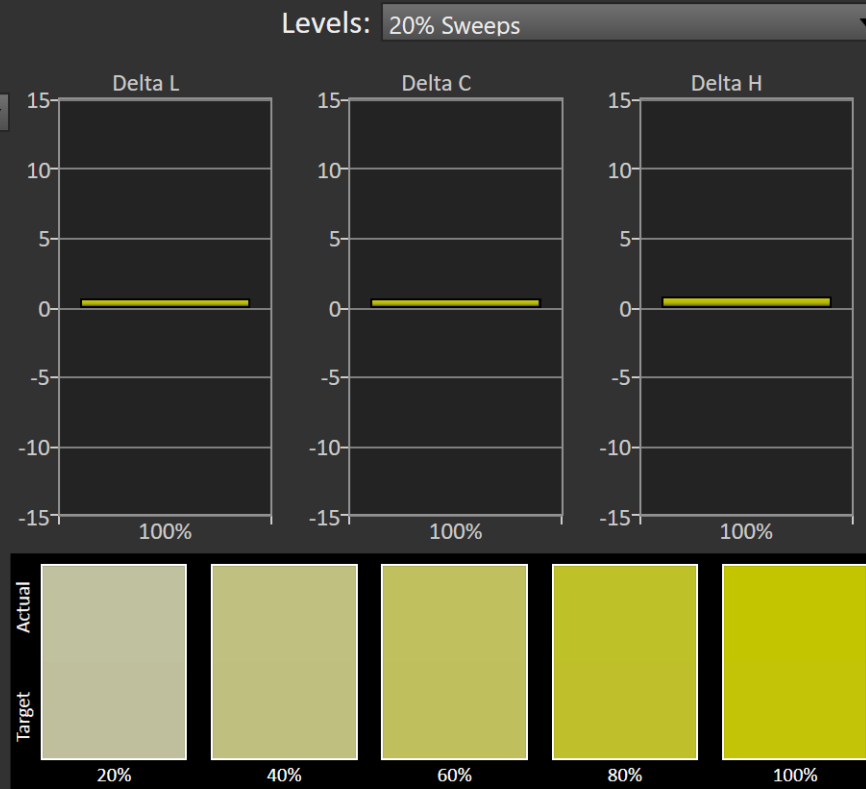

Saturation Sweeps