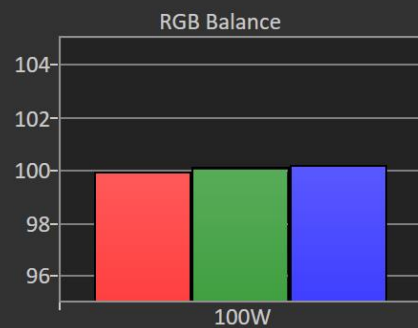

Current Reading

x: 0.3121   y: 0.3288
fL: 58.57
cd/m²: 200.66

	White	Red	Green	Blue	Cyan	Magenta	Yellow	100W
x: CIE31	0.3118	0.6434	0.2338	0.1492	0.1821	0.3537	0.4262	0.3121
y: CIE31	0.3280	0.3291	0.6948	0.0590	0.3278	0.1708	0.5214	0.3288
Y	106.2896	31.2559	68.8199	7.9667	76.2633	39.2729	98.3513	200.66
Target Y	104.5442	31.0874	65.5863	7.8706	73.4569	38.9579	96.6737	200.66
ΔE 2000	0.5826	0.3975	2.4190	0.3037	1.2728	0.3925	0.6622	0.3291
ΔE ITD	1.2270	2.1032	0.0212	2.2402	5.5220	1.7467	2.2608	0.3291