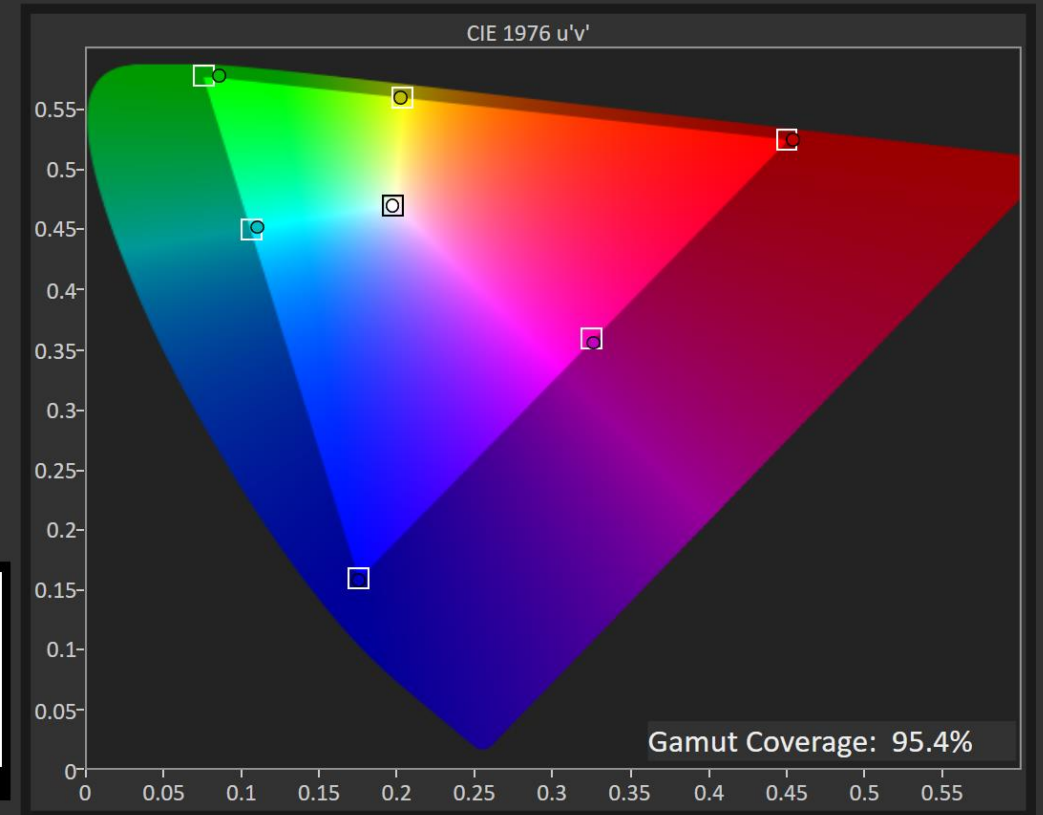

## Saturation Sweeps

Avg dE2000: 0.58

Max dE2000: 0.86

Current Reading

x: 0.4363    y: 0.538

fL: 28.67

cd/m<sup>2</sup>: 98.23

	20%	40%	60%	80%	100%
<b>x: CIE31</b>	0.3376	0.3619	0.3863	0.4102	0.4363
<b>y: CIE31</b>	0.3726	0.4121	0.4520	0.4952	0.5380
<b>Y</b>	103.7845	101.9387	100.7544	99.2340	98.2318
<b>Target x:CIE31</b>	0.3386	0.3620	0.3865	0.4114	0.4378
<b>Target y:CIE31</b>	0.3718	0.4105	0.4510	0.4922	0.5359
<b>Target Y</b>	101.8357	100.0219	98.5079	97.2594	96.1709
<b>ΔE 2000</b>	0.8209	0.5938	0.5660	0.7532	0.6567
<b>ΔE ITP</b>	1.5776	1.5348	1.6928	2.1466	2.0004

# Color Space: OSD Game 1 calibrated

Dell AW2725DF – Adobe RGB

Portrait Display Calman Ultimate | Target: 99 %

## Color Gamut