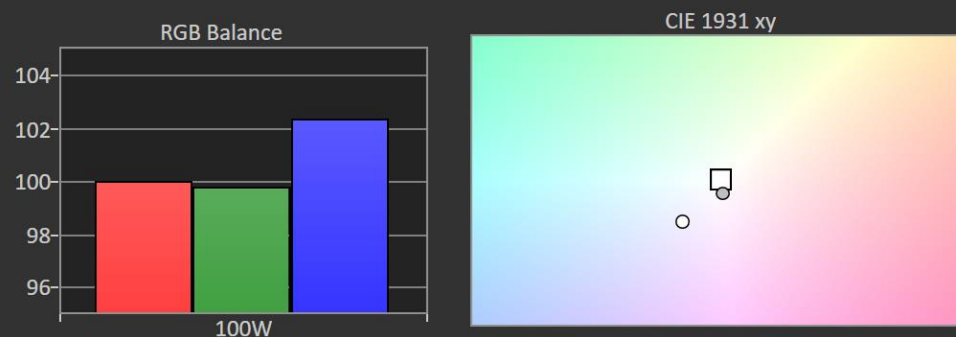

Current Reading

x: 0.3089   y: 0.322
fL: 79.03
cd/m²: 270.76

	White	Red	Green	Blue	Cyan	Magenta	Yellow
x: CIE31	0.3129	0.6611	0.3008	0.1468	0.2195	0.3186	0.4335
y: CIE31	0.3266	0.3332	0.6183	0.0643	0.3267	0.1532	0.5145
Y	155.5053	33.2339	108.3120	12.6979	122.0285	45.7235	141.4843
Target Y	141.0662	29.9986	100.8847	10.1829	111.0676	40.1815	130.8833
ΔE 2000	2.8064	5.0509	2.3439	2.9125	2.4390	2.7656	3.5940
ΔE ITD	7.3882	22.8276	10.1424	14.8088	7.7675	8.8841	14.1202