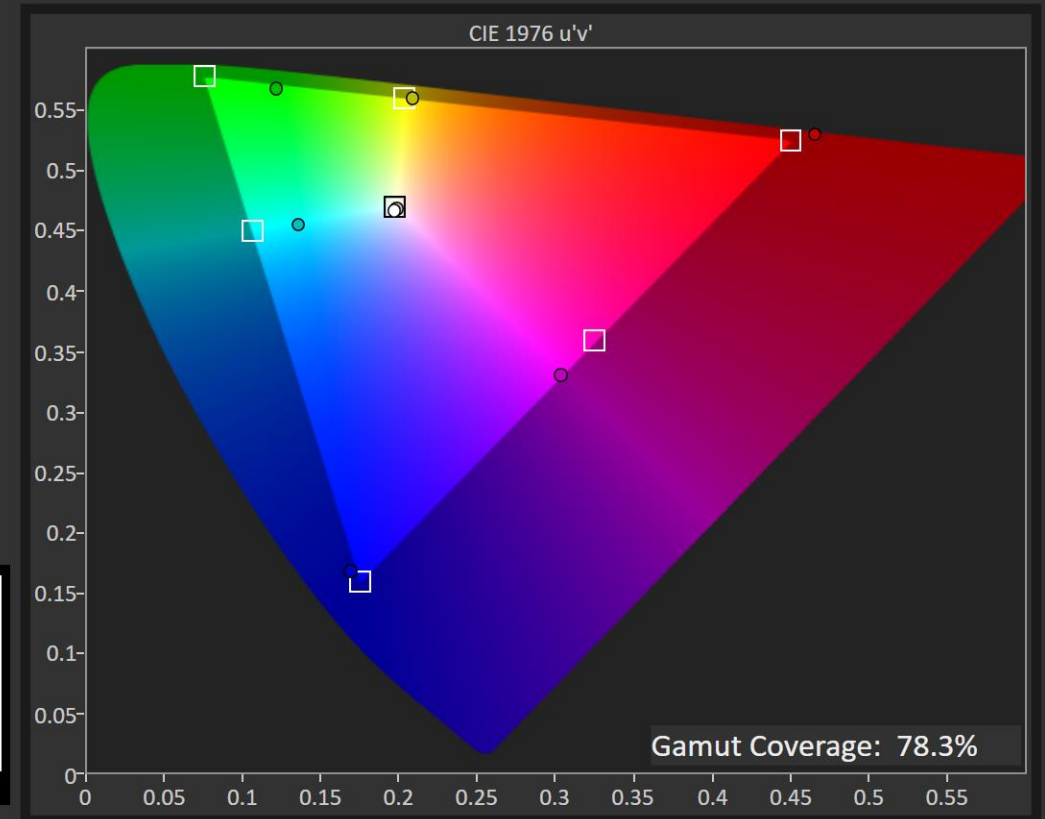

## Color Gamut

dE Formula: 2000

## Current Reading

x: 0.3089    y: 0.322

fL: 79.03

cd/m<sup>2</sup>: 270.76

	White	Red	Green	Blue	Cyan	Magenta	Yellow	100W
x: CIE31	0.3129	0.6611	0.3008	0.1468	0.2195	0.3186	0.4335	0.3129
y: CIE31	0.3266	0.3332	0.6183	0.0643	0.3267	0.1532	0.5145	0.3266
Y	155.5053	33.2339	108.3120	12.6979	122.0285	45.7235	141.4843	270.76
Target Y	141.0662	32.3026	97.5798	11.1838	108.7636	43.4864	129.8824	270.76
ΔE 2000	2.8064	1.9549	4.4595	2.2715	4.2831	2.1589	3.1503	3.8064
ΔE ITD	7.2892	21.7521	26.8140	10.2606	16.2206	22.1112	17.2670	24.2892

# Color Space: Default Settings

ASUS MX25AQ – Adobe RGB

Portrait Display Calman Ultimate | Target: 99 %

## Color Gamut