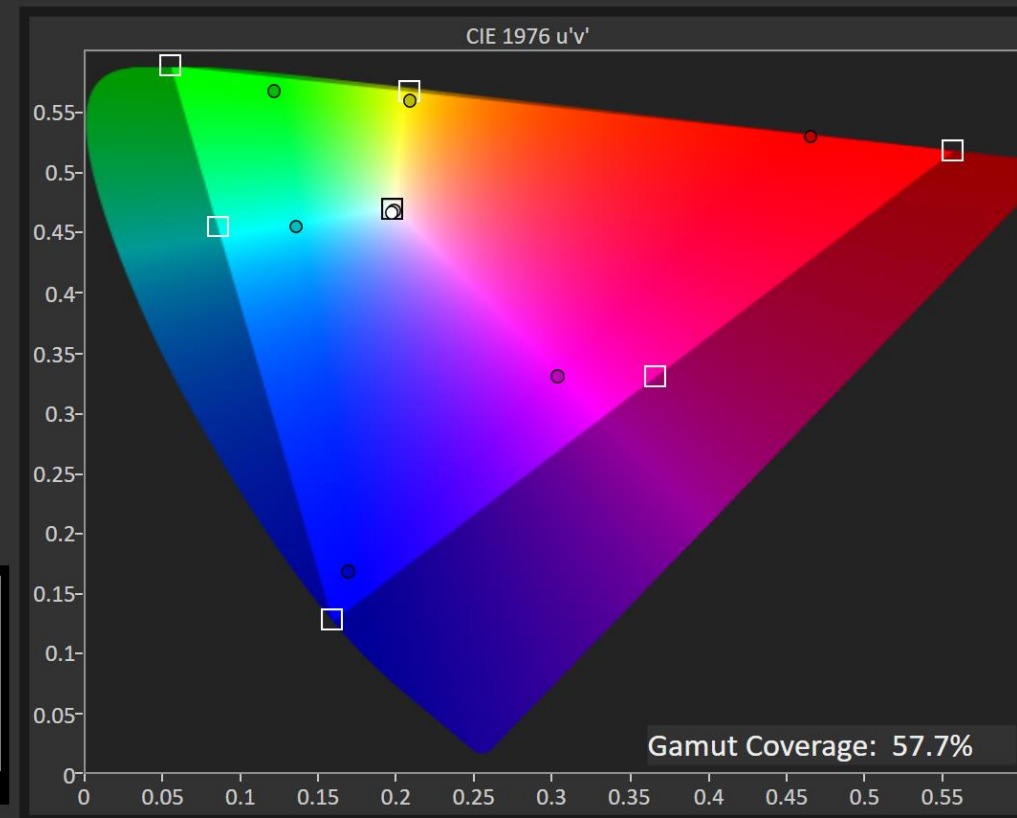

## Color Gamut

## Current Reading

x: 0.3089    y: 0.322

fL: 79.03

cd/m<sup>2</sup>: 270.76

	White	Red	Green	Blue	Cyan	Magenta	Yellow	100W
x: CIE31	0.3129	0.6611	0.3008	0.1468	0.2195	0.3186	0.4335	0.3127
y: CIE31	0.3266	0.3332	0.6183	0.0643	0.3267	0.1532	0.5145	0.3284
Y	155.5053	33.2339	108.3120	12.6979	122.0285	45.7235	141.4843	271.4250
Target Y	143.4076	42.6438	89.9674	10.7964	100.7638	53.4402	132.6112	271.4250
ΔE 2000	2.5368	6.2262	9.3998	2.4825	7.6644	4.9377	2.1276	3.8121
ΔE ITD	6.1024	22.0684	20.4240	11.0407	22.6876	25.0051	6.2220	24.6121

# Color Space: Default Settings

ASUS MX25AQ – Rec. 2020

Portrait Display Calman Ultimate | Target: 99 %