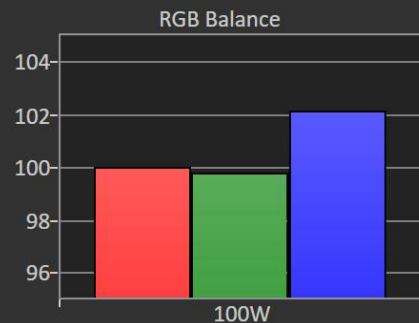

# Color Space: Default Settings

ASUS MX25AQ – DCI-P3

Portrait Display Calman Ultimate | Target: 99 %

## Color Gamut

dE Formula: 2000

## Current Reading

x: 0.3089    y: 0.322

fL: 79.03

cd/m<sup>2</sup>: 270.76

	White	Red	Green	Blue	Cyan	Magenta	Yellow	100W
x: CIE31	0.3129	0.6611	0.3008	0.1468	0.2195	0.3186	0.4335	0.3129
y: CIE31	0.3266	0.3332	0.6183	0.0643	0.3267	0.1532	0.5145	0.3266
Y	155.5053	33.2339	108.3120	12.6979	122.0285	45.7235	141.4843	270.76
Target Y	141.0662	32.3026	97.5798	11.1838	108.7636	43.4864	129.8824	270.76
ΔE 2000	2.8064	1.9549	4.4595	2.2715	4.2831	2.1589	3.1503	3.8064
ΔE ITD	7.2892	21.7521	26.8140	10.2606	16.2206	22.1112	17.2670	24.2892