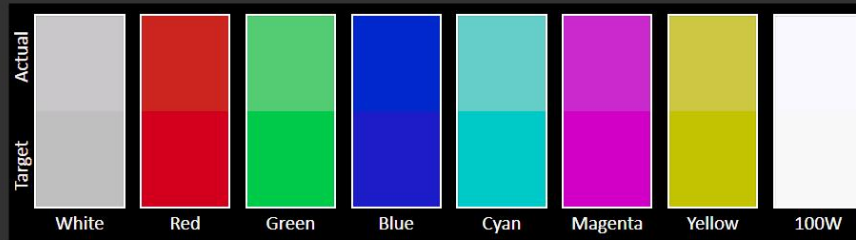

## Color Gamut

## Current Reading

x: 0.3089    y: 0.322  
fL: 79.03  
cd/m<sup>2</sup>: 270.76

	White	Red	Green	Blue	Cyan	Magenta	Yellow
x: CIE31	0.3129	0.6611	0.3008	0.1468	0.2195	0.3186	0.4335
y: CIE31	0.3266	0.3332	0.6183	0.0643	0.3267	0.1532	0.5145
Y	155.5053	33.2339	108.3120	12.6979	122.0285	45.7235	141.4843
Target Y	141.0662	29.9986	100.8847	10.1829	111.0676	40.1815	130.8833
ΔE 2000	2.8064	5.0509	2.3439	2.9125	2.4390	2.7656	3.5940
ΔE ITD	7.3882	22.8276	10.1424	14.8088	7.7675	8.8841	14.1202

# Color Space: Default Settings

ASUS MX25AQ – DCI-P3

Portrait Display Calman Ultimate | Target: 99 %

## Color Gamut

dE Formula: 2000