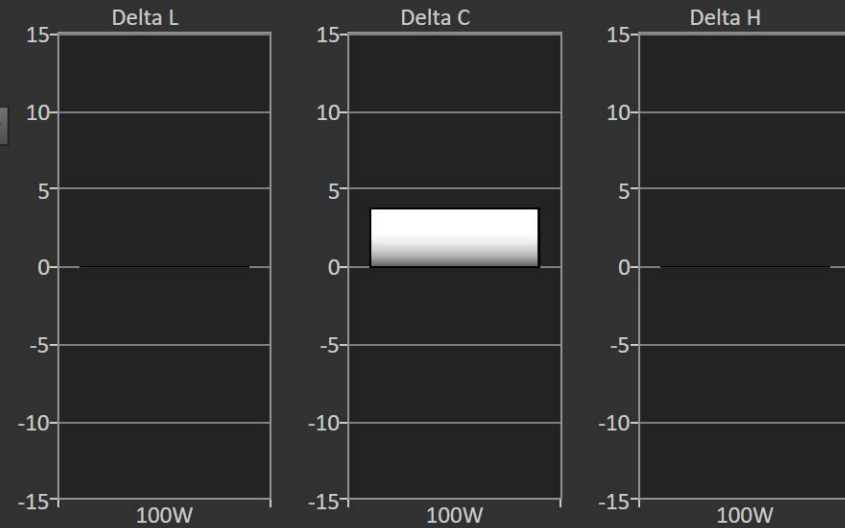

Color Gamut