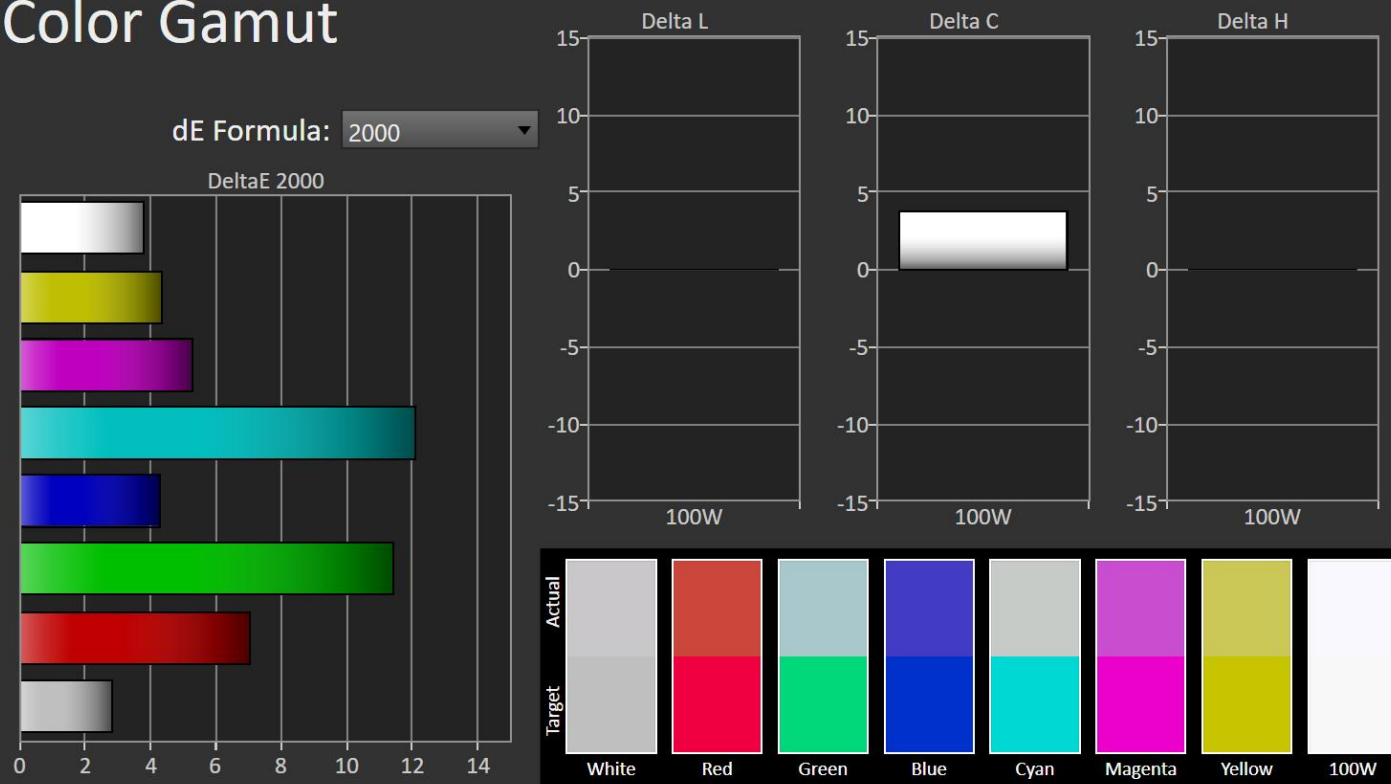

## Color Gamut

## Current Reading

x: 0.3089    y: 0.322

fL: 79.03

cd/m<sup>2</sup>: 270.76

	White	Red	Green	Blue	Cyan	Magenta	Yellow	100W
x: CIE31	0.3129	0.6611	0.3008	0.1468	0.2195	0.3186	0.4335	0.3127
y: CIE31	0.3266	0.3332	0.6183	0.0643	0.3267	0.1532	0.5145	0.3284
Y	155.5053	33.2339	108.3120	12.6979	122.0285	45.7235	141.4843	271.4250
Target Y	143.4076	42.6438	89.9674	10.7964	100.7638	53.4402	132.6112	271.4250
ΔE 2000	2.5368	6.2262	9.3998	2.4825	7.6644	4.9377	2.1276	3.8121
ΔE ITD	6.1024	22.0684	20.4240	11.0407	22.6876	25.0051	6.2220	24.6121

# Color Space: Default Settings

ASUS MX25AQ – Rec. 2020

Portrait Display Calman Ultimate | Target: 99 %