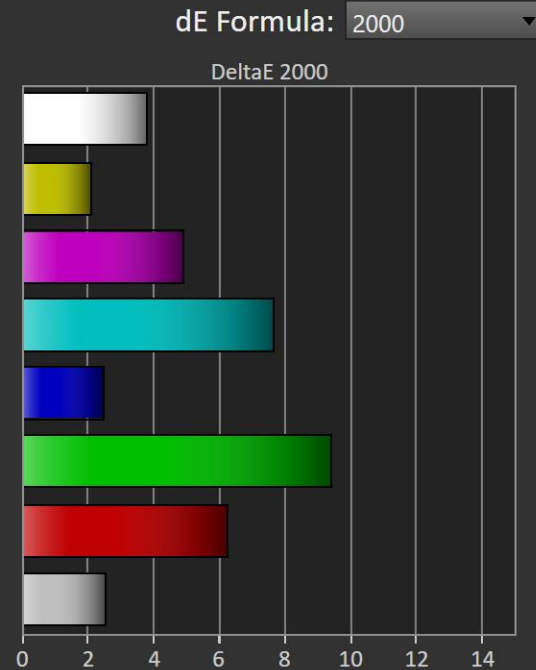

## Color Gamut

dE Formula: 2000

## Current Reading

x: 0.3089    y: 0.322

fL: 79.03

cd/m<sup>2</sup>: 270.76

	White	Red	Green	Blue	Cyan	Magenta	Yellow	100W
x: CIE31	0.3129	0.6611	0.3008	0.1468	0.2195	0.3186	0.4335	0.3129
y: CIE31	0.3266	0.3332	0.6183	0.0643	0.3267	0.1532	0.5145	0.3266
Y	155.5053	33.2339	108.3120	12.6979	122.0285	45.7235	141.4843	270.76
Target Y	141.0662	32.3026	97.5798	11.1838	108.7636	43.4864	129.8824	270.76
ΔE 2000	2.8064	1.9549	4.4595	2.2715	4.2831	2.1589	3.1503	3.8064
ΔE ITD	7.2892	21.7521	26.8140	10.2606	16.2206	22.1112	17.2670	24.2892

# Color Space: Default Settings

ASUS MX25AQ – Adobe RGB

Portrait Display Calman Ultimate | Target: 99 %

## Color Gamut