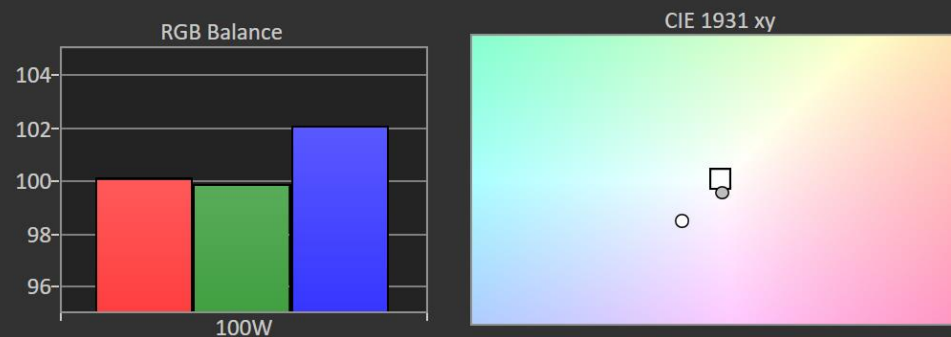

## Color Gamut

dE Formula: 2000

# Color Space: Default Settings

ASUS MX25AQ – Rec. 2020

Portrait Display Calman Ultimate | Target: 99 %

## Color Gamut

## Current Reading

x: 0.3089    y: 0.322

fL: 79.03

cd/m<sup>2</sup>: 270.76

	White	Red	Green	Blue	Cyan	Magenta	Yellow	100W
x: CIE31	0.3129	0.6611	0.3008	0.1468	0.2195	0.3186	0.4335	0.3127
y: CIE31	0.3266	0.3332	0.6183	0.0643	0.3267	0.1532	0.5145	0.3290
Y	155.5053	33.2339	108.3120	12.6979	122.0285	45.7235	141.4843	270.76
Target Y	141.0662	37.0597	95.6418	8.3648	104.0066	45.4244	132.7014	270.76
ΔE 2000	2.8064	7.0506	11.4553	4.3203	12.1128	5.3017	4.3496	3.8017
ΔE ITD	7.2892	71.4401	50.7018	47.1222	51.8277	65.5200	22.5668	24.1111