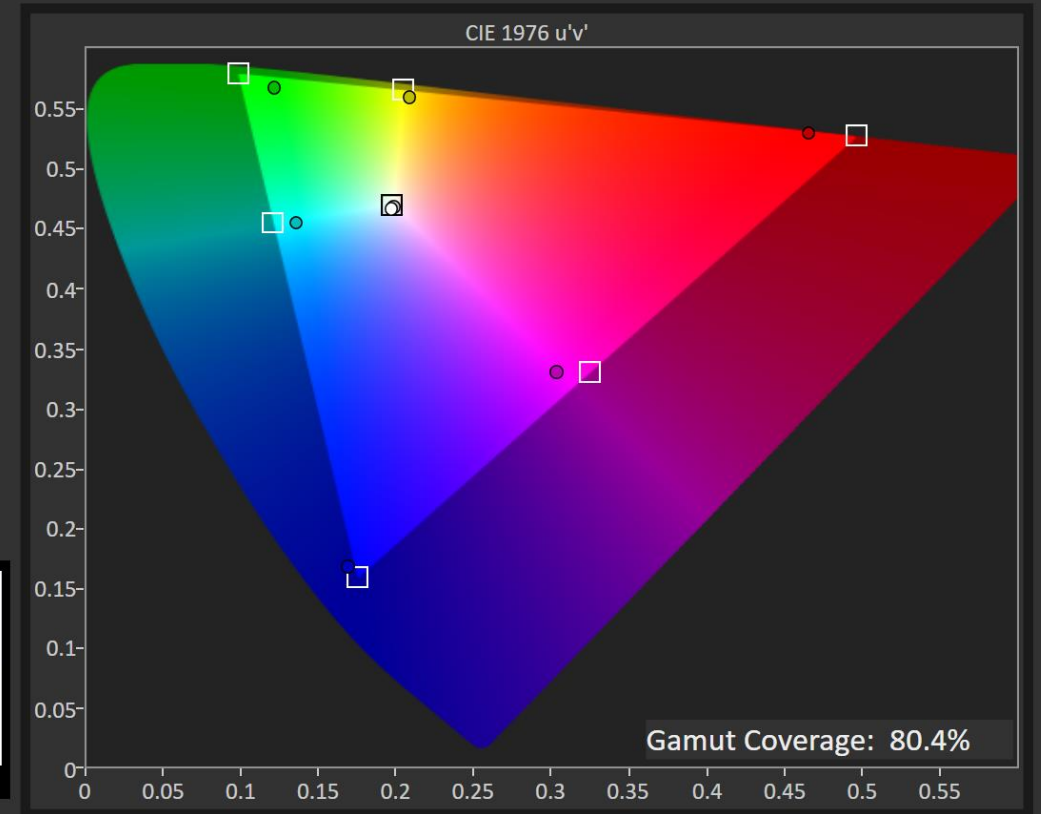

# Color Space: Default Settings

ASUS MX25AQ – DCI-P3

Portrait Display Calman Ultimate | Target: 99 %

## Color Gamut

dE Formula: 2000