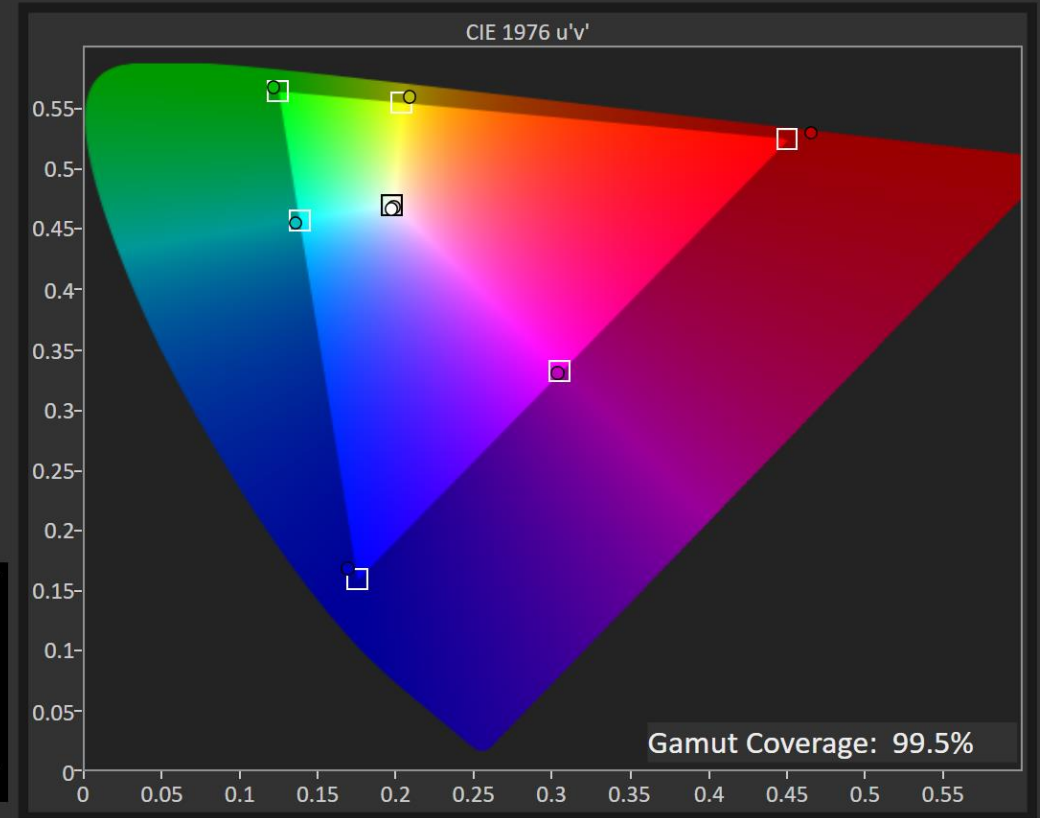

# Color Space: Default Settings

ASUS MX25AQ - sRGB

Portrait Display Calman Ultimate | Target: 99 %

## Color Gamut

## Color Gamut

dE Formula: 2000