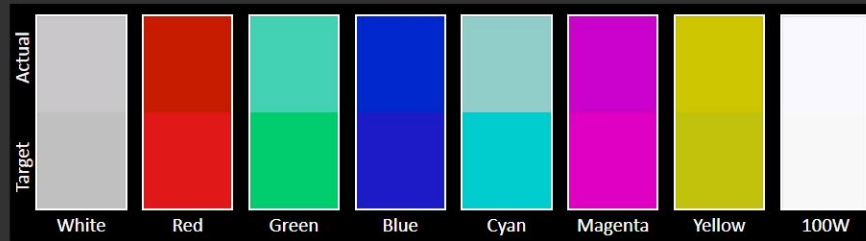

## Color Gamut

dE Formula: 2000

## Current Reading

x: 0.3089    y: 0.322

fL: 79.03

cd/m<sup>2</sup>: 270.76

	White	Red	Green	Blue	Cyan	Magenta	Yellow	100W
x: CIE31	0.3129	0.6611	0.3008	0.1468	0.2195	0.3186	0.4335	0.3129
y: CIE31	0.3266	0.3332	0.6183	0.0643	0.3267	0.1532	0.5145	0.3266
Y	155.5053	33.2339	108.3120	12.6979	122.0285	45.7235	141.4843	270.76
Target Y	141.0662	32.3026	97.5798	11.1838	108.7636	43.4864	129.8824	270.76
ΔE 2000	2.8064	1.9549	4.4595	2.2715	4.2831	2.1589	3.1503	3.8064
ΔE ITD	7.2892	21.7521	26.8140	10.2606	16.2206	22.1112	17.2670	24.2892

# Color Space: Default Settings

ASUS MX25AQ – Adobe RGB

Portrait Display Calman Ultimate | Target: 99 %

## Color Gamut