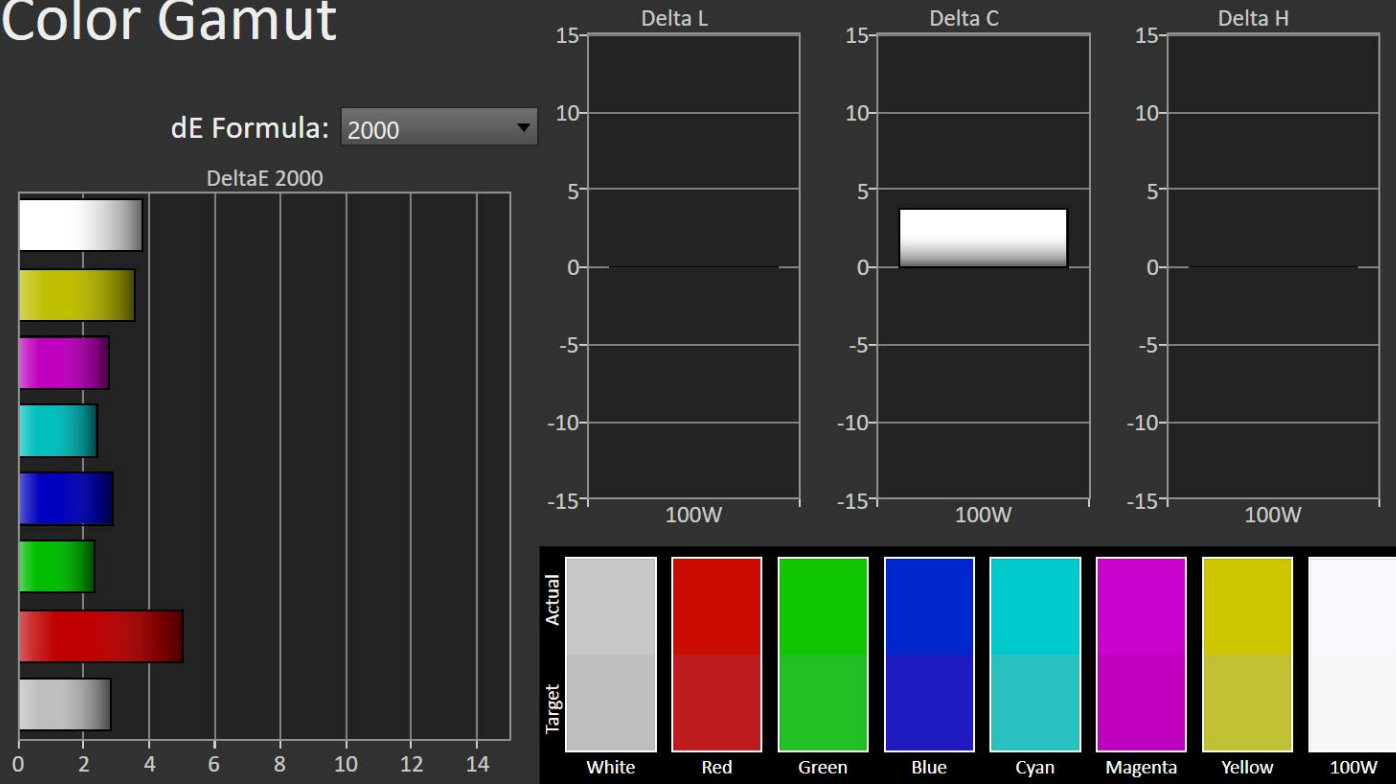

# Color Space: Default Settings

ASUS MX25AQ - sRGB

Portrait Display Calman Ultimate | Target: 99 %

## Color Gamut

## Color Gamut

dE Formula: 2000