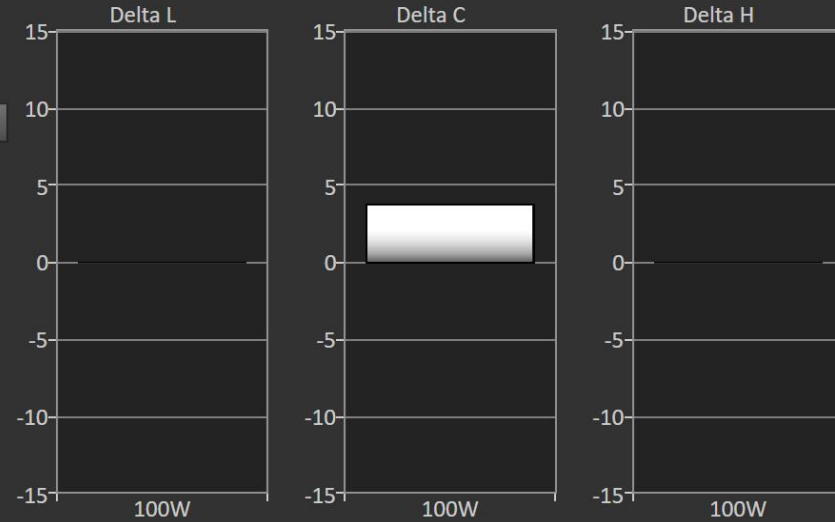

## Current Reading

x: 0.3089    y: 0.322  
fL: 79.03  
cd/m<sup>2</sup>: 270.76

	White	Red	Green	Blue	Cyan	Magenta	Yellow
x: CIE31	0.3129	0.6611	0.3008	0.1468	0.2195	0.3186	0.4335
y: CIE31	0.3266	0.3332	0.6183	0.0643	0.3267	0.1532	0.5145
Y	155.5053	33.2339	108.3120	12.6979	122.0285	45.7235	141.4843
Target Y	141.0662	29.9986	100.8847	10.1829	111.0676	40.1815	130.8833
ΔE 2000	2.8064	5.0509	2.3439	2.9125	2.4390	2.7656	3.5940
ΔE ITD	7.3882	22.8276	10.1424	14.8088	7.7675	8.8841	14.1202

# Color Space: Default Settings

ASUS MX25AQ – DCI-P3

Portrait Display Calman Ultimate | Target: 99 %

## Color Gamut

dE Formula: 2000

## Current Reading

x: 0.3089    y: 0.322

fL: 79.03

cd/m<sup>2</sup>: 270.76

	White	Red	Green	Blue	Cyan	Magenta	Yellow	100W
x: CIE31	0.3129	0.6611	0.3008	0.1468	0.2195	0.3186	0.4335	0.3129
y: CIE31	0.3266	0.3332	0.6183	0.0643	0.3267	0.1532	0.5145	0.3266
Y	155.5053	33.2339	108.3120	12.6979	122.0285	45.7235	141.4843	270.76
Target Y	141.0662	32.3026	97.5798	11.1838	108.7636	43.4864	129.8824	270.76
ΔE 2000	2.8064	1.9549	4.4595	2.2715	4.2831	2.1589	3.1503	3.8064
ΔE ITD	7.2892	21.7521	26.8140	10.2606	16.2206	22.1112	17.2670	24.2892