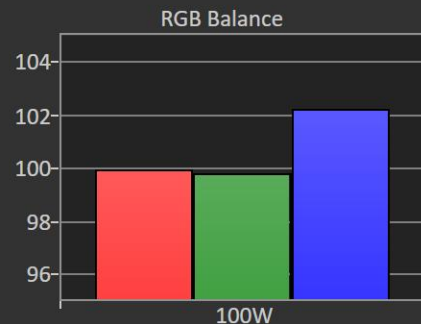

## Color Gamut

dE Formula: 2000

# Color Space: Default Settings

ASUS MX25AQ – Adobe RGB

Portrait Display Calman Ultimate | Target: 99 %

## Color Gamut

## Current Reading

x: 0.3089    y: 0.322

fL: 79.03

cd/m<sup>2</sup>: 270.76

	White	Red	Green	Blue	Cyan	Magenta	Yellow	100W
x: CIE31	0.3129	0.6611	0.3008	0.1468	0.2195	0.3186	0.4335	0.3127
y: CIE31	0.3266	0.3332	0.6183	0.0643	0.3267	0.1532	0.5145	0.3284
Y	155.5053	33.2339	108.3120	12.6979	122.0285	45.7235	141.4843	271.4250
Target Y	143.4076	42.6438	89.9674	10.7964	100.7638	53.4402	132.6112	271.4250
ΔE 2000	2.5368	6.2262	9.3998	2.4825	7.6644	4.9377	2.1276	3.8121
ΔE ITD	6.1024	22.0684	20.4240	11.0407	22.6876	25.0051	6.2220	24.6121